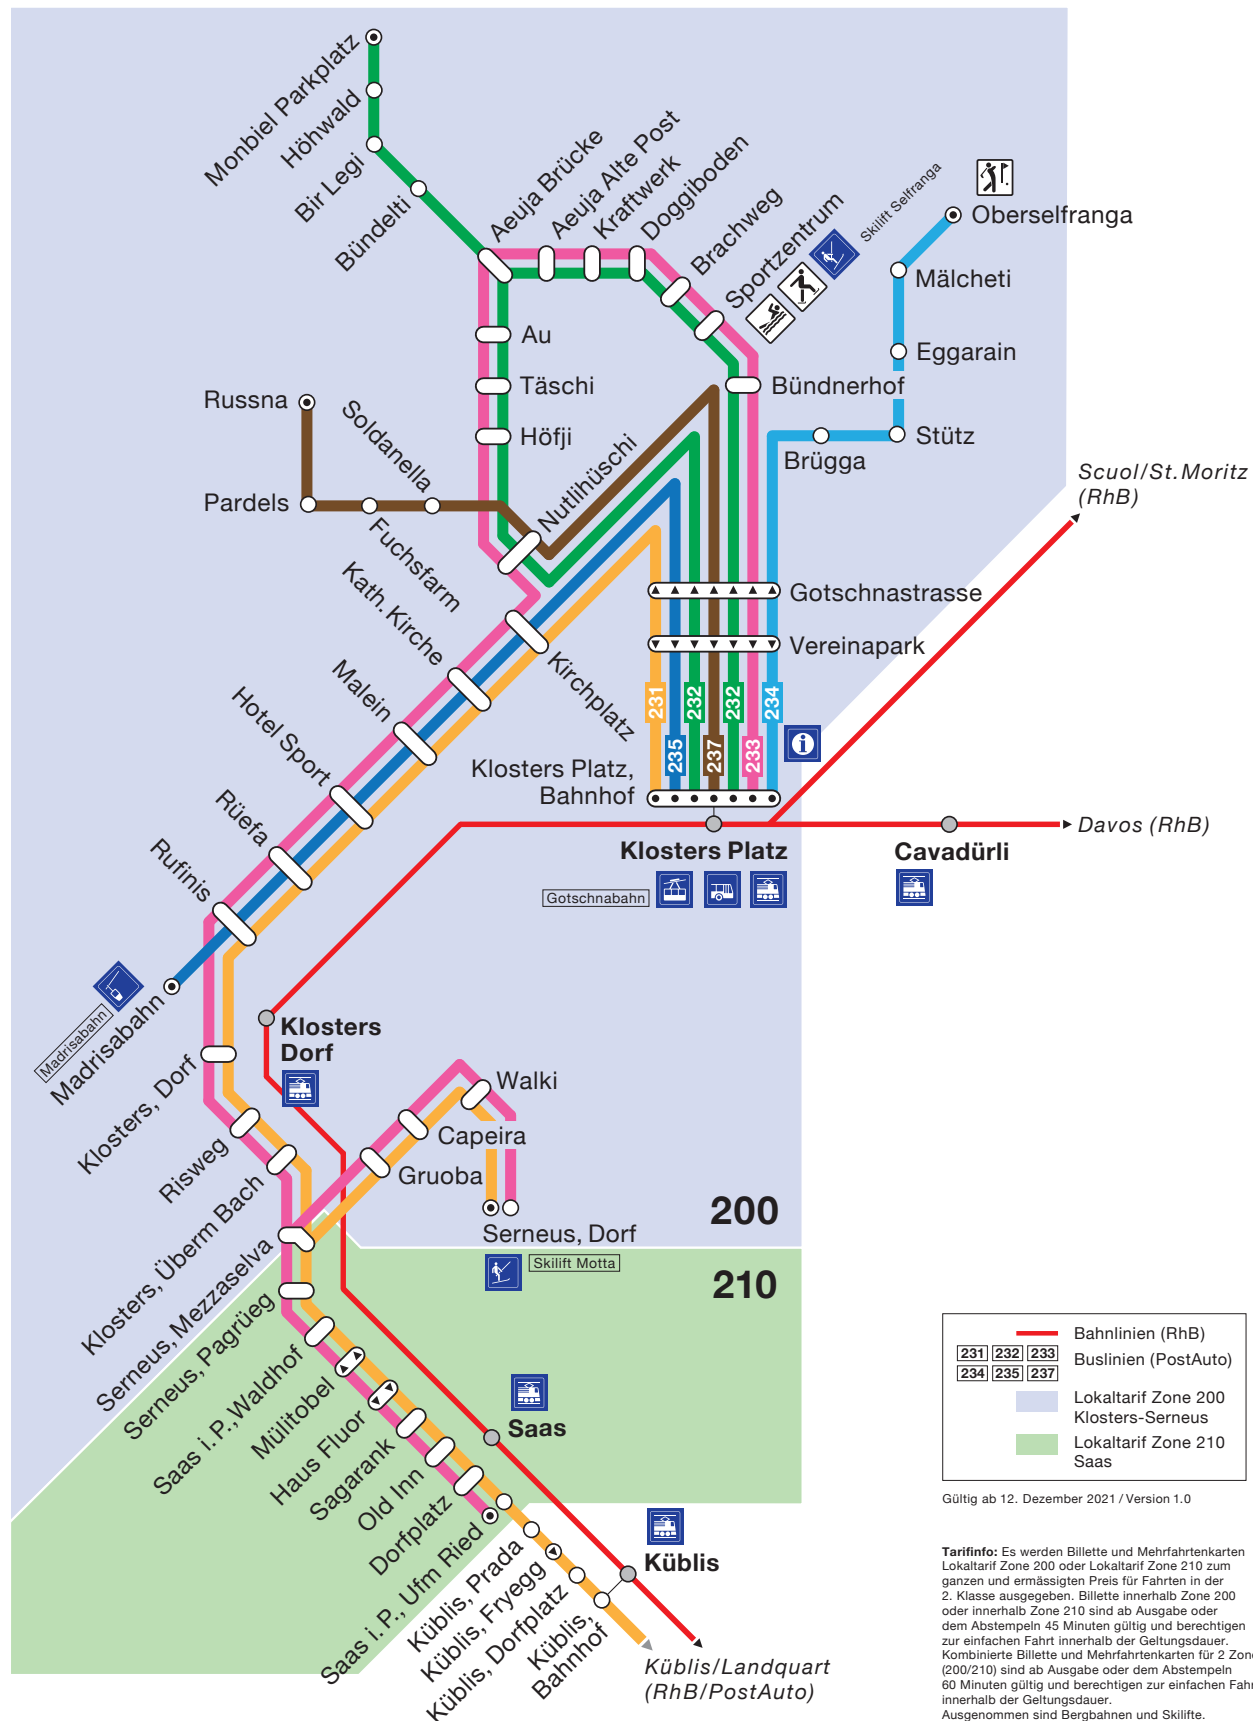

Tarifzone Klosters-Serneus-Saas

Gemeinde Klosters-Serneus

	Bahnlinsen (RhB)
	Buslinien (PostAuto)
	Lokaltarif Zone 200 Klosters-Serneus
	Lokaltarif Zone 210 Saas

Gültig ab 12. Dezember 2021 / Version 1.0