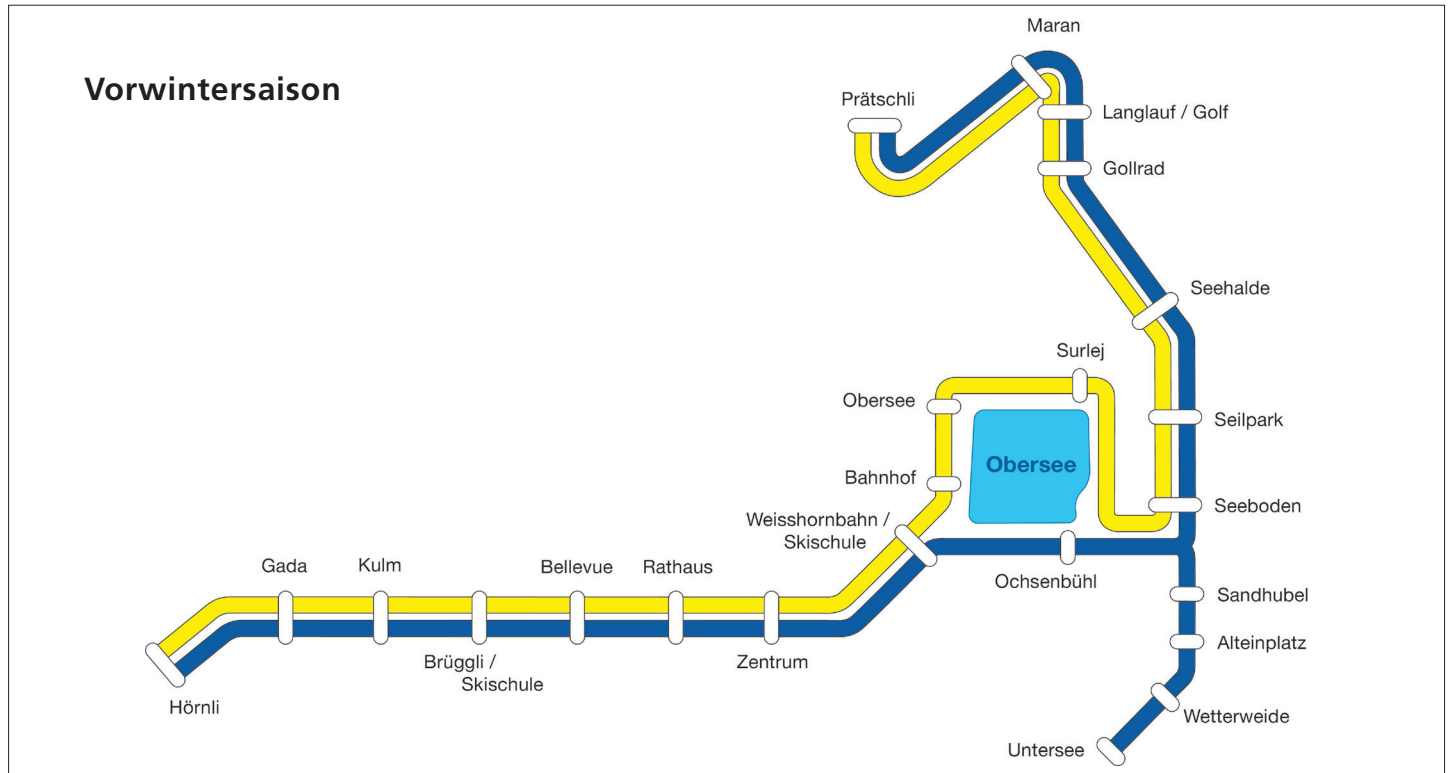

Liniennetz Arosa

AVB, Gemeinde Arosa & 081 378 67 57, & 079 407 58 59
www.arosalenzerheide.swiss