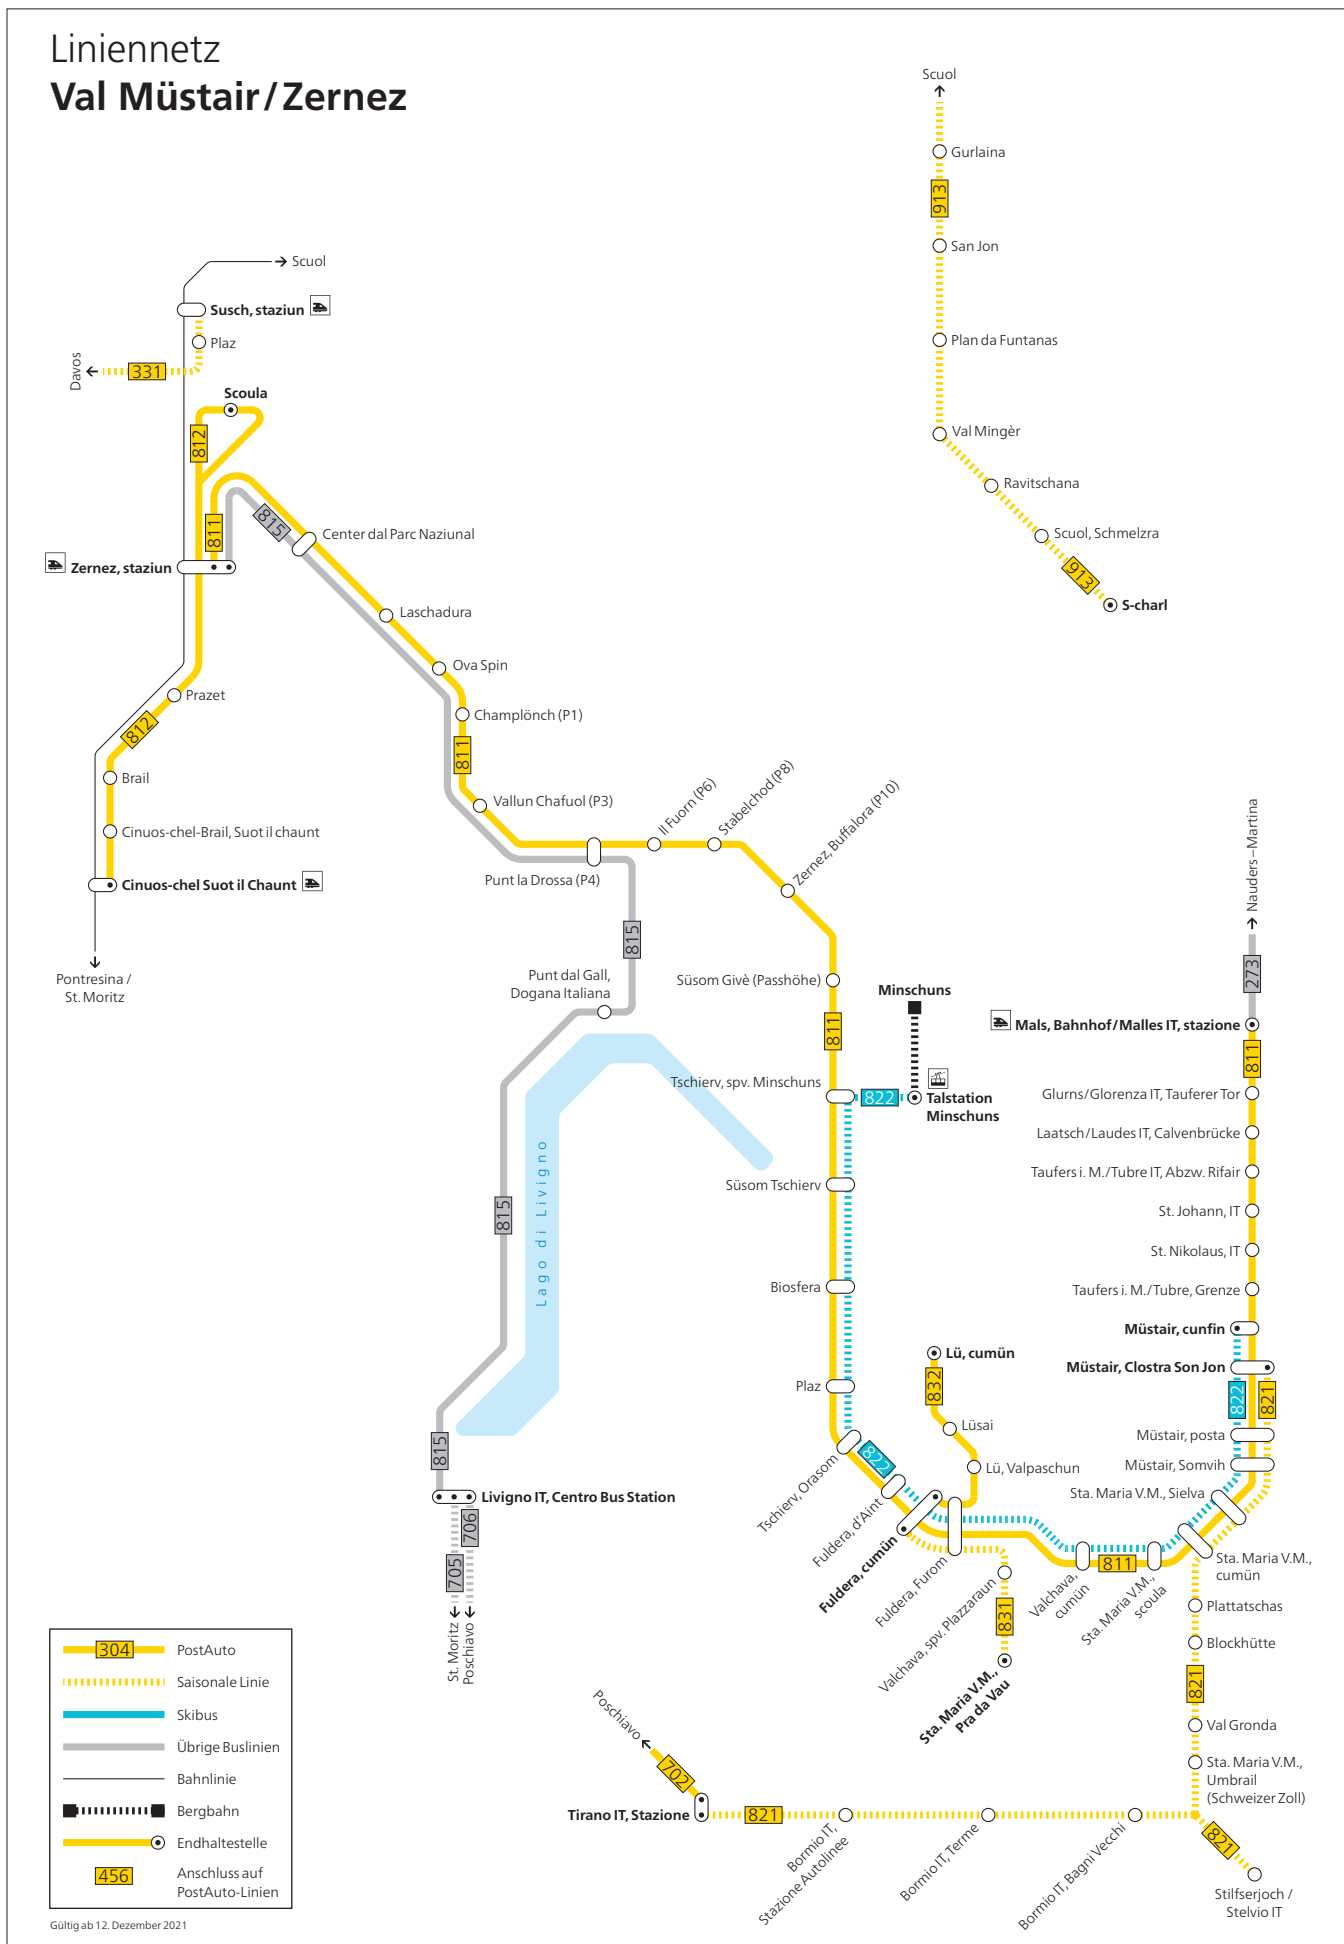

- 1** Samedan–Pontresina–St. Moritz (Champfèr)–Corvatsch
 - 2** Lagalb**–Diavolezza**–Pontresina–Celerina–St. Moritz Dorf–Sils–Maloja
 - 4** St. Moritz Bahnhof–Silvaplana–Sils–Maloja
 - 6** Chamues-ch–Samedan–Celerina–St. Moritz–Corvatsch–Furtschellas–Sils
 - 7** Chamues-ch–Madulain–Zuoz–S-chanf–Parc Naziunal*–Cinuos-chel-Brail
 - 9** St. Moritz Dorf–Bahnhof–Bad–Youth Hostel
- **nur im Winter
*nur im Sommer
- Halt je nach Kurs (bitte beachten Sie den Fahrplan)
 - Anschlusslinien
 - Bahnliesen, Rätische Bahn
 - — — — Bergbahnen (Fahrausweise engadin mobil nicht gültig)
 - Fussweg

Gültig ab 12. Dezember 2021

Liniennetz Landquart/Chur

Rete di trasporto Mesolcina / Val Calanca

Validità dal 12 dicembre 2021

Liniennetz Oberengadin/Bergell

Liniennetz Oberengadin / Bergell

	PostAuto
	Saisonale Linie
	Bahnlinie
	Bergbahn
	Endhaltestelle
	Anschluss auf PostAuto-Linien
	Anschluss auf andere Linien

* Hier halten nicht alle Kurse, bitte beachten Sie den Fahrplan.

Gültig ab 12. Dezember 2021

Liniennetz Prättigau

Gültig ab 12. Dezember 2021

Liniennetz Scuol/Samnaun

Liniennetz Scuol / Samnaun

Gültig ab 12. Dezember 2021

Liniennetz Surselva

Liniennetz Surselva

Gültig ab 12. Dezember 2021

Liniennetz Thusis

Linienetz Valposchiavo

Rete di trasporto Valposchiavo

Validità dal 12 dicembre 2021

Tarifzone Klosters-Serneus-Saas