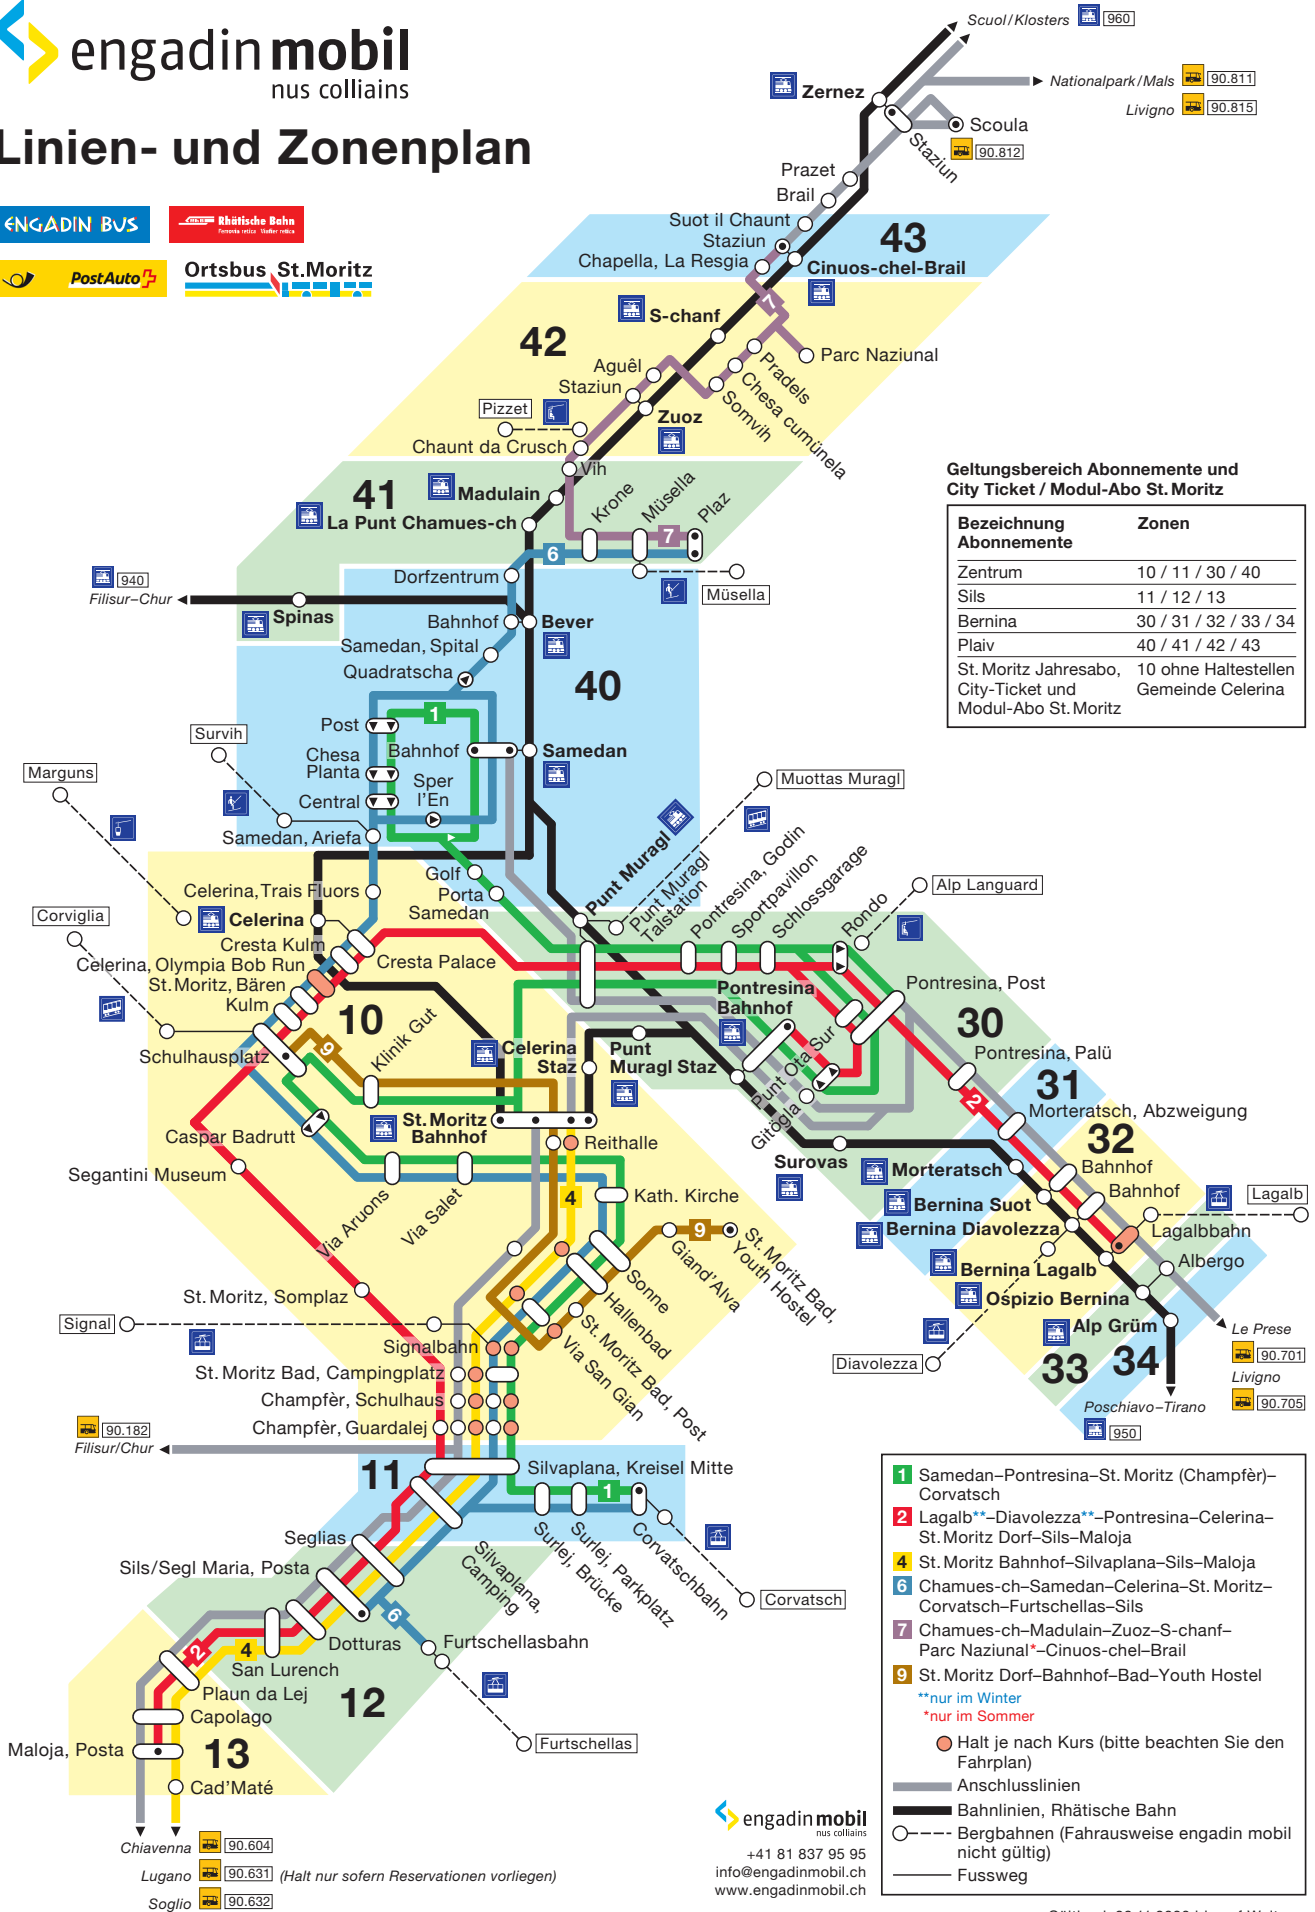

ÖV-Tarif public transport rate

Linien- und Zonenplan

Geltungsbereich Abonnemente und City Ticket / Modul-Abo St. Moritz

Bezeichnung Abonnemente	Zonen
Zentrum	10 / 11 / 30 / 40
Sils	11 / 12 / 13
Bernina	30 / 31 / 32 / 33 / 34
Plaiv	40 / 41 / 42 / 43
St. Moritz Jahresabo, City-Ticket und Modul-Abo St. Moritz	10 ohne Haltestellen Gemeinde Celerina

- 1** Samedan–Pontresina–St. Moritz (Champfèr)–Corvatsch
 - 2** Lagalb**–Diavolezza**–Pontresina–Celerina–St. Moritz Dorf–Sils–Maloja
 - 4** St. Moritz Bahnhof–Silvaplana–Sils–Maloja
 - 6** Chamues-ch–Samedan–Celerina–St. Moritz–Corvatsch–Furtschellas–Sils
 - 7** Chamues-ch–Madulain–Zuoz–S-chanf–Parc Naziunal*–Cinuos-chel-Brail
 - 9** St. Moritz Dorf–Bahnhof–Bad–Youth Hostel
- **nur im Winter
*nur im Sommer
- Halt je nach Kurs (bitte beachten Sie den Fahrplan)
 - Anschlusslinien
 - Bahnliesen, Rätische Bahn
 - — — — Bergbahnen (Fahrausweise engadin mobil nicht gültig)
 - Fussweg