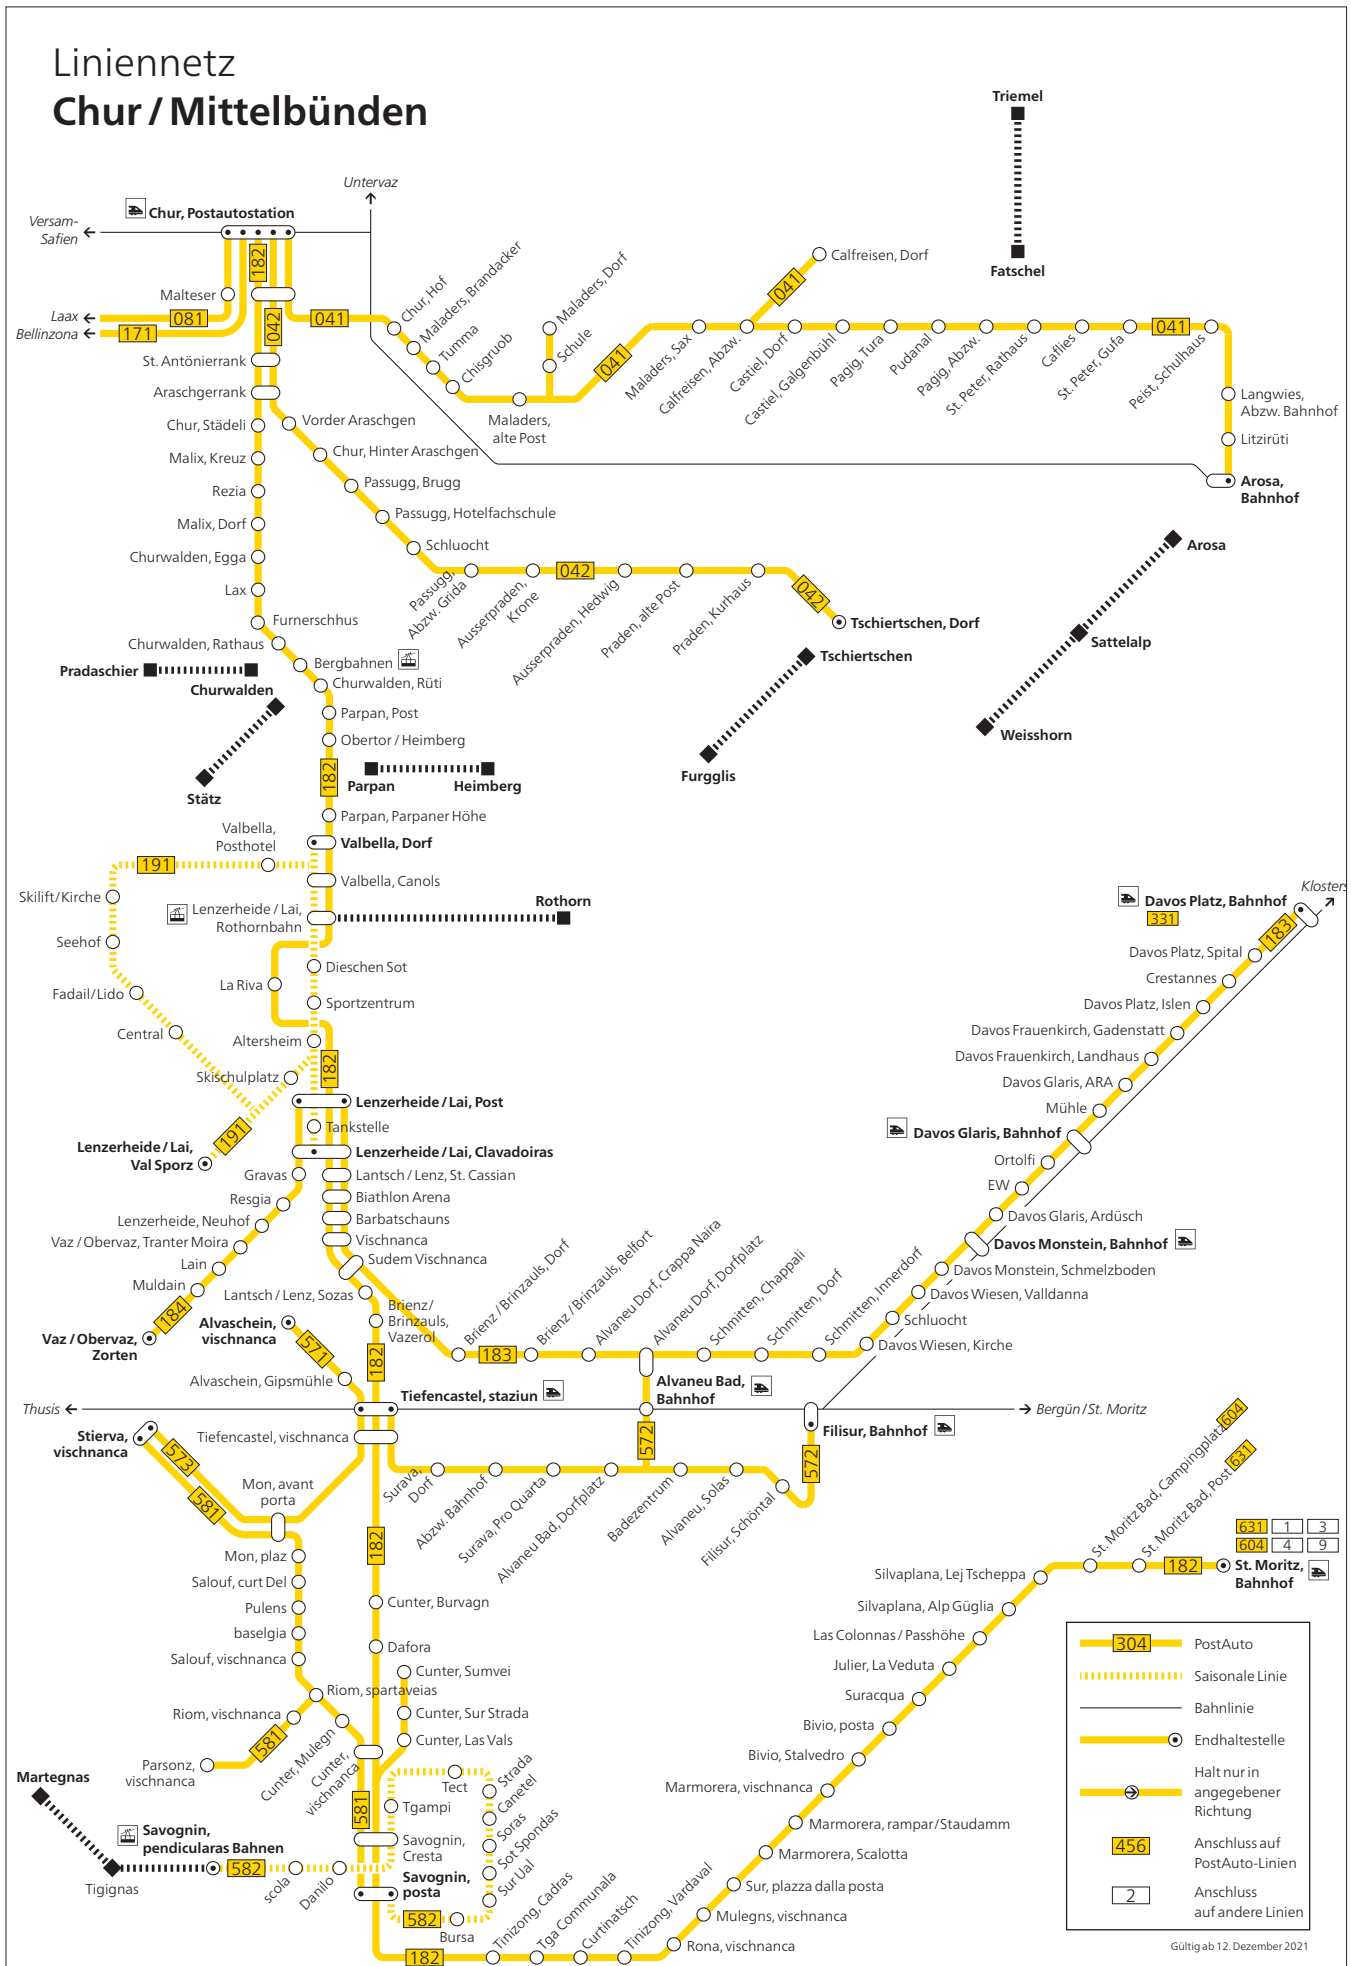

- 1** Samedan–Pontresina–St. Moritz (Champfèr)–Corvatsch
 - 2** Lagalb**–Diavolezza**–Pontresina–Celerina–St. Moritz Dorf–Sils–Maloja
 - 4** St. Moritz Bahnhof–Silvaplana–Sils–Maloja
 - 6** Chamues-ch–Samedan–Celerina–St. Moritz–Corvatsch–Furtschellas–Sils
 - 7** Chamues-ch–Madulain–Zuoz–S-chanf–Parc Naziunal*–Cinuos-chel-Brail
 - 9** St. Moritz Dorf–Bahnhof–Bad–Youth Hostel
- **nur im Winter
*nur im Sommer
- Halt je nach Kurs (bitte beachten Sie den Fahrplan)
 - Anschlusslinien
 - Bahnliesen, Rätische Bahn
 - — — — Bergbahnen (Fahrausweise engadin mobil nicht gültig)
 - Fussweg

Liniennetz Chur/Mittelbünden

	304	PostAuto
		Saisonale Linie
		Bahnlinie
		Endhaltestelle
		Halt nur in angegebener Richtung
	456	Anschluss auf PostAuto-Linien
	2	Anschluss auf andere Linien

Gültig ab 12. Dezember 2021