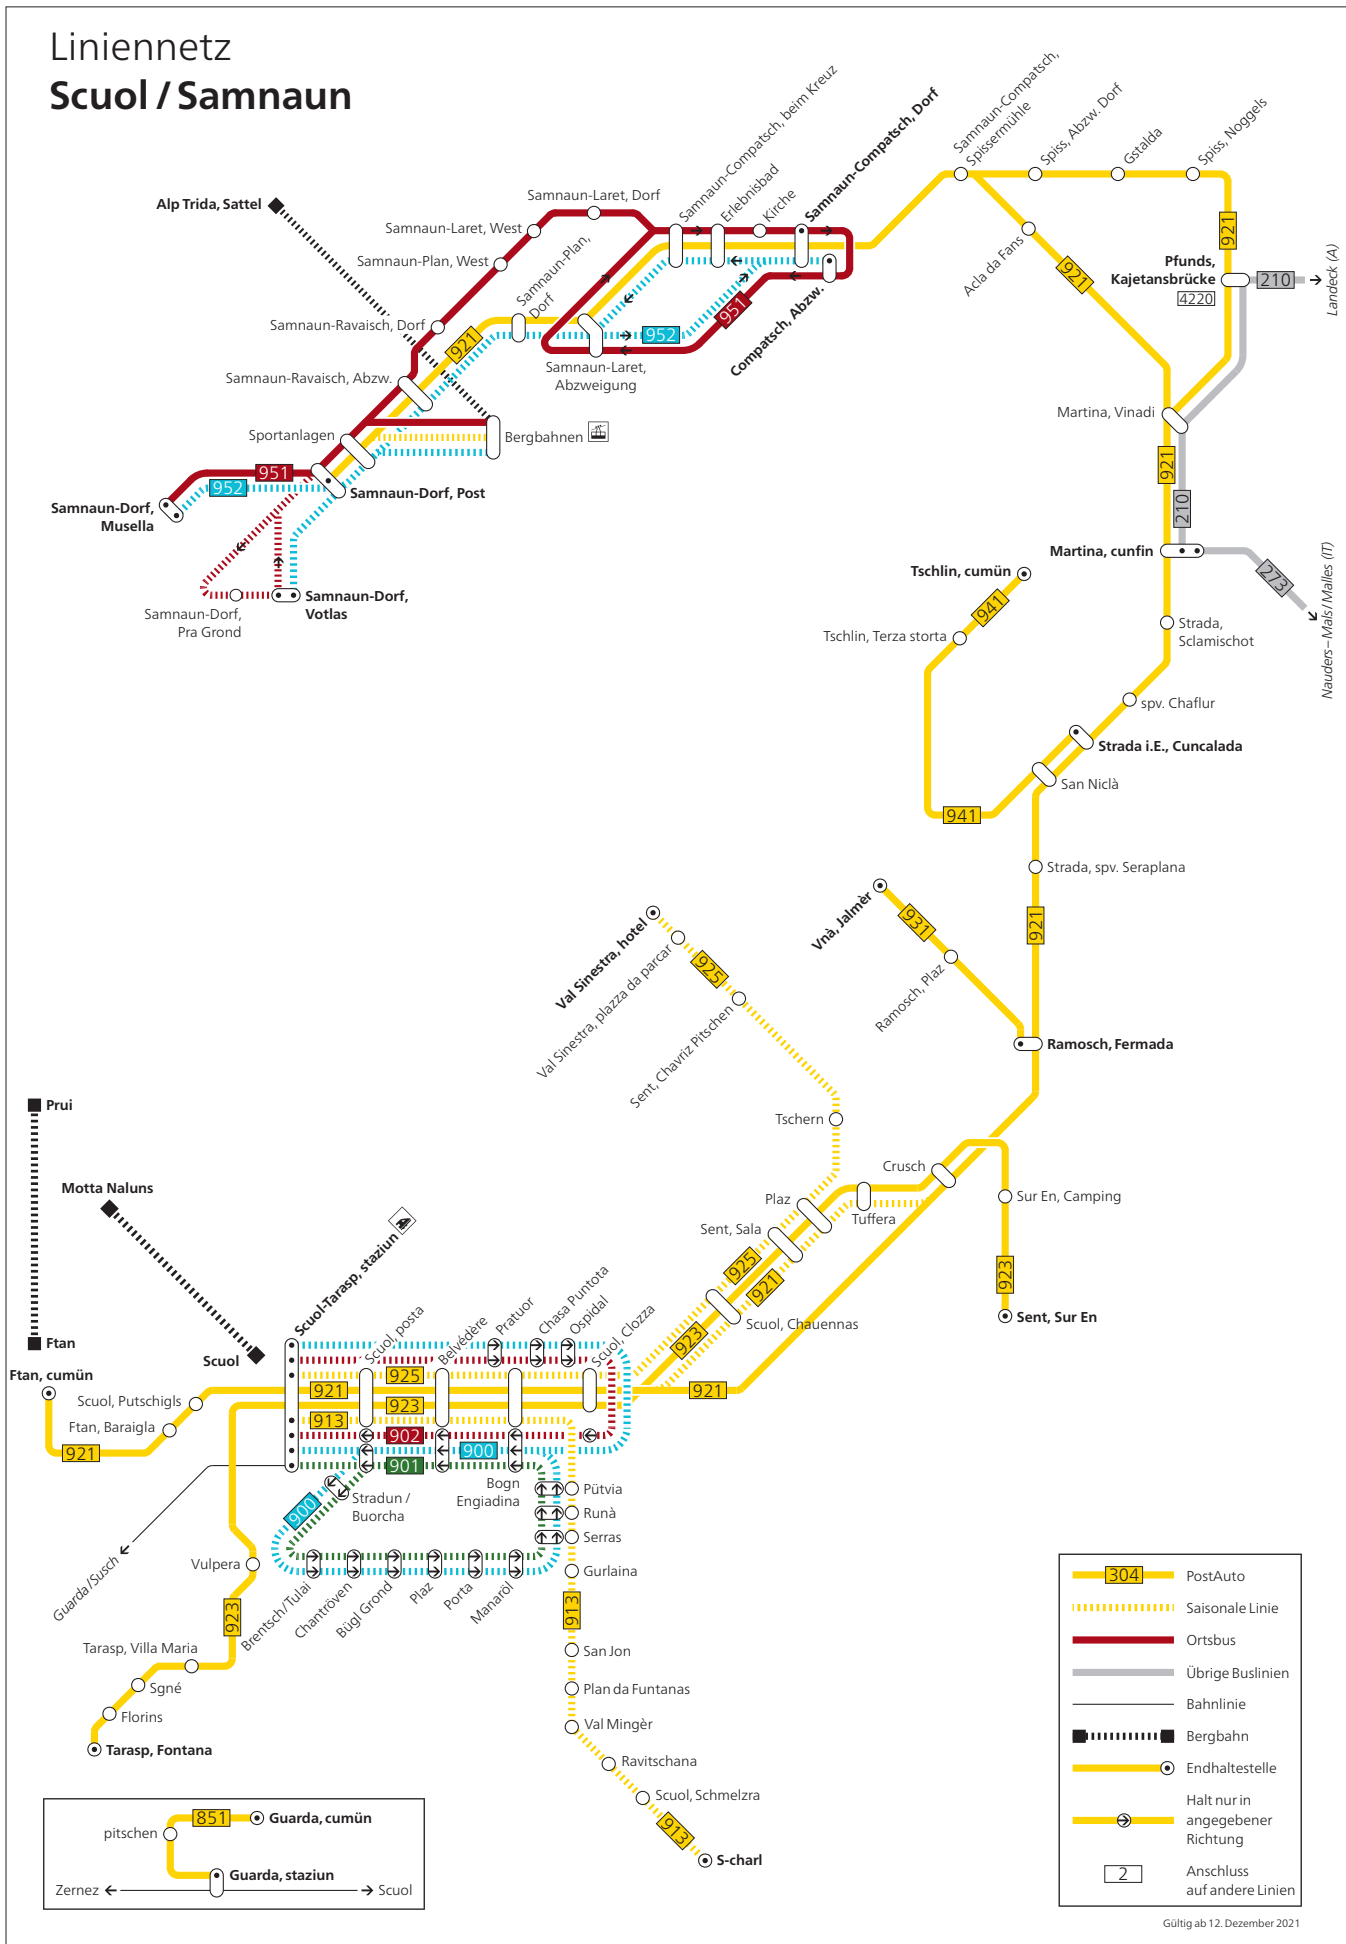

- 1** Samedan–Pontresina–St. Moritz (Champfèr)–Corvatsch
 - 2** Lagalb**–Diavolezza**–Pontresina–Celerina–St. Moritz Dorf–Sils–Maloja
 - 4** St. Moritz Bahnhof–Silvaplana–Sils–Maloja
 - 6** Chamues-ch–Samedan–Celerina–St. Moritz–Corvatsch–Furtschellas–Sils
 - 7** Chamues-ch–Madulain–Zuoz–S-chanf–Parc Naziunal*–Cinuos-chel-Brail
 - 9** St. Moritz Dorf–Bahnhof–Bad–Youth Hostel
- **nur im Winter
*nur im Sommer
- Halt je nach Kurs (bitte beachten Sie den Fahrplan)
 - Anschlusslinien
 - Bahnliesen, Rätische Bahn
 - — — — Bergbahnen (Fahrausweise engadin mobil nicht gültig)
 - Fussweg

Gültig ab 12. Dezember 2021

Liniennetz Landquart/Chur

Rete di trasporto Mesolcina / Val Calanca

Validità dal 12 dicembre 2021

Liniennetz Oberengadin/Bergell

Liniennetz Oberengadin / Bergell

	PostAuto
	Saisonale Linie
	Bahnlinie
	Bergbahn
	Endhaltestelle
	Anschluss auf PostAuto-Linien
	Anschluss auf andere Linien

* Hier halten nicht alle Kurse, bitte beachten Sie den Fahrplan.

Gültig ab 12. Dezember 2021

Liniennetz Prättigau

Gültig ab 12. Dezember 2021

Liniennetz Scuol/Samnaun

Liniennetz Scuol / Samnaun

Gültig ab 12. Dezember 2021

Liniennetz Surselva

Liniennetz Surselva

Gültig ab 12. Dezember 2021

Liniennetz Thusis

Linienetz Valposchiavo

Rete di trasporto Valposchiavo

Validità dal 12 dicembre 2021

Tarifzone Klosters-Serneus-Saas