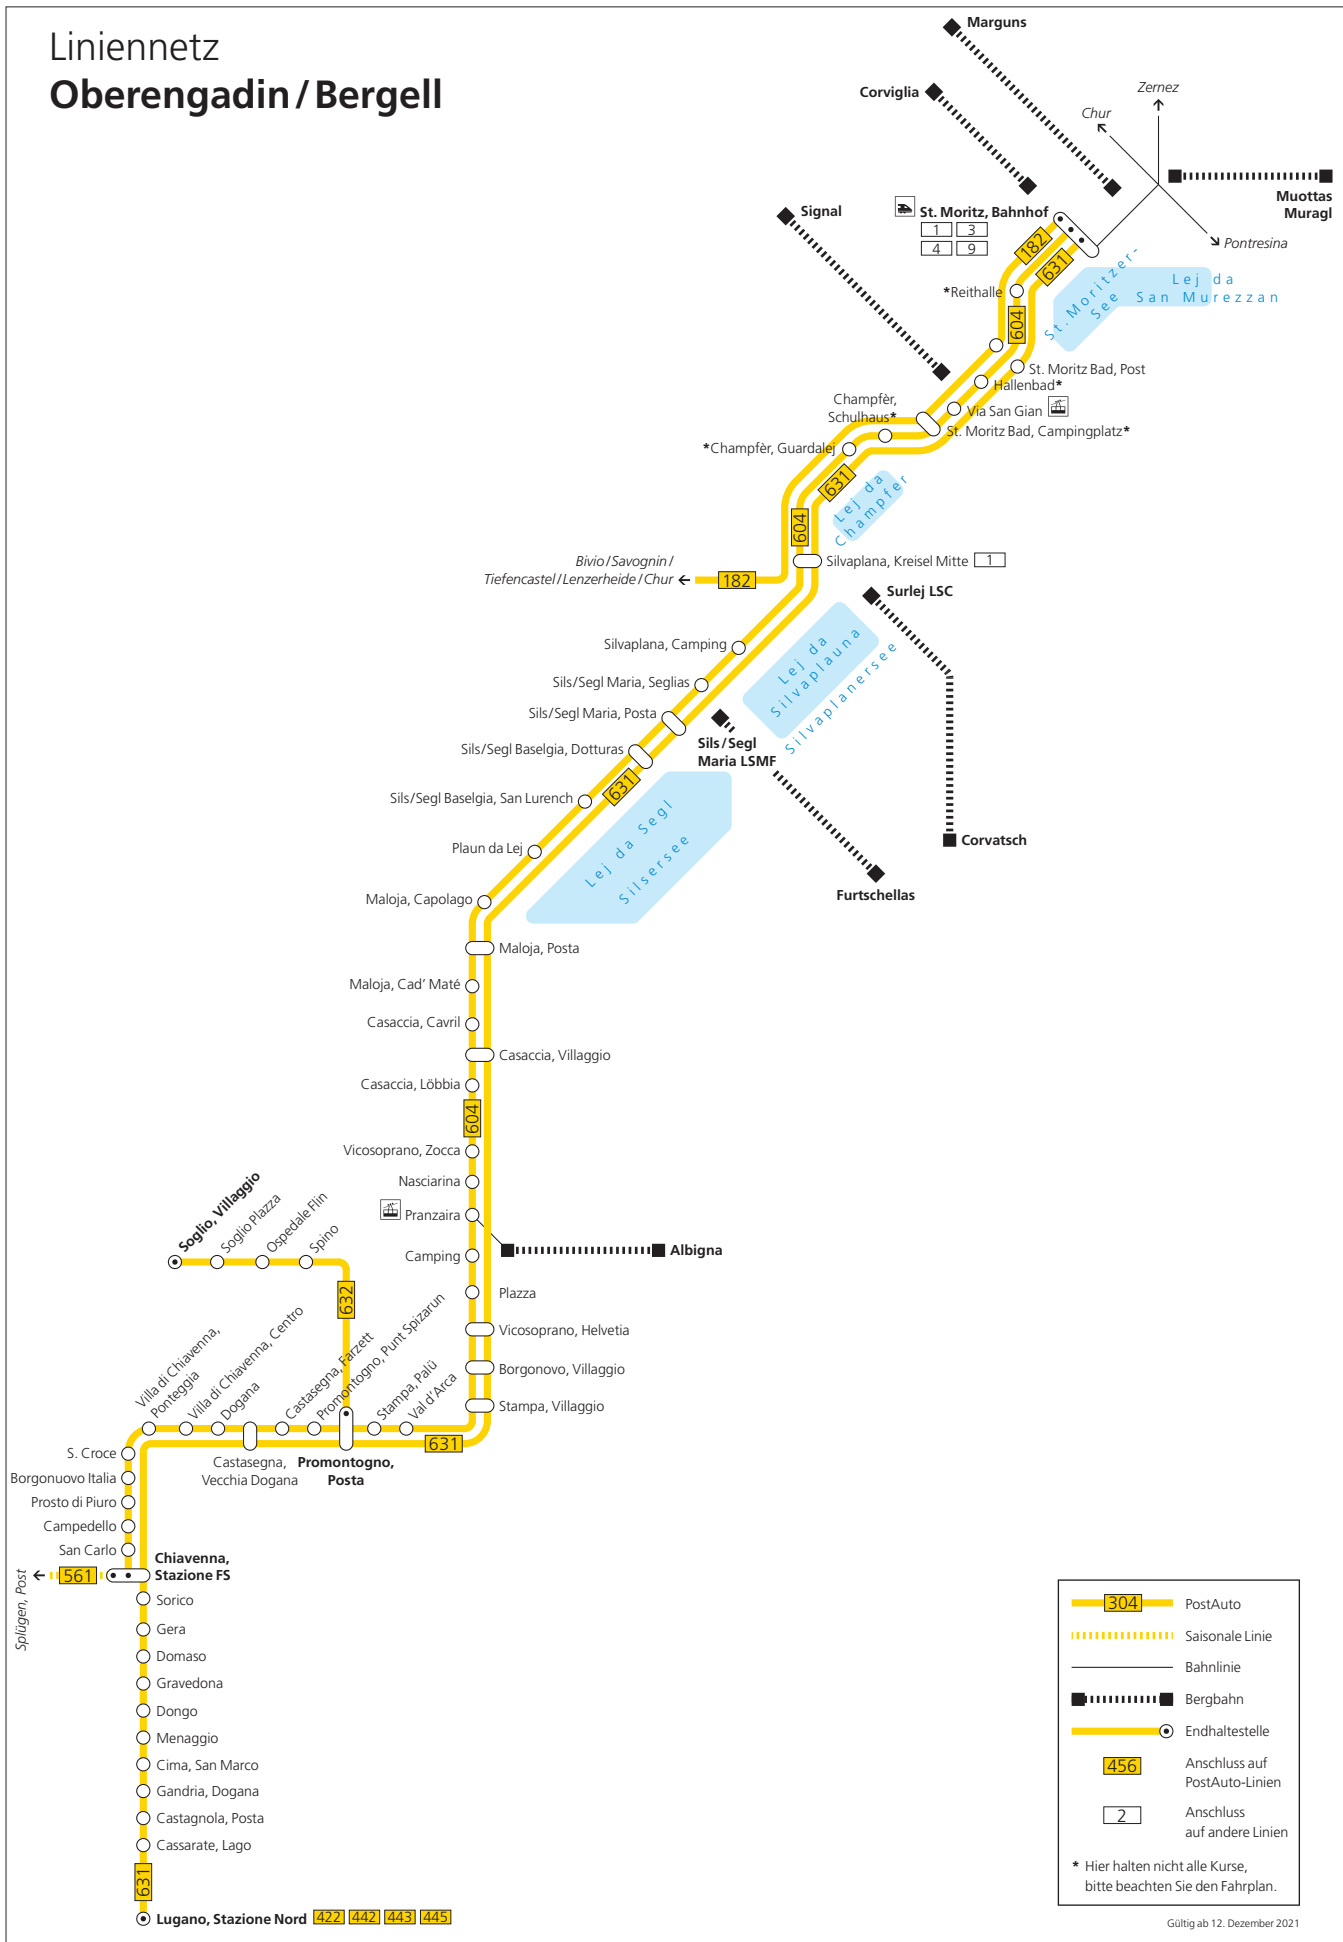

- 1** Samedan–Pontresina–St. Moritz (Champfèr)–Corvatsch
 - 2** Lagalb**–Diavolezza**–Pontresina–Celerina–St. Moritz Dorf–Sils–Maloja
 - 4** St. Moritz Bahnhof–Silvaplana–Sils–Maloja
 - 6** Chamues-ch–Samedan–Celerina–St. Moritz–Corvatsch–Furtschellas–Sils
 - 7** Chamues-ch–Madulain–Zuoz–S-chanf–Parc Naziunal*–Cinuos-chel-Brail
 - 9** St. Moritz Dorf–Bahnhof–Bad–Youth Hostel
- **nur im Winter
*nur im Sommer
- Halt je nach Kurs (bitte beachten Sie den Fahrplan)
 - Anschlusslinien
 - Bahnliesen, Rätische Bahn
 - — — — Bergbahnen (Fahrausweise engadin mobil nicht gültig)
 - Fussweg

Gültig ab 12. Dezember 2021

Liniennetz Landquart/Chur

Rete di trasporto Mesolcina / Val Calanca

Validità dal 12 dicembre 2021

Liniennetz Oberengadin/Bergell

Liniennetz Oberengadin / Bergell

	PostAuto
	Saisonale Linie
	Bahnlinie
	Bergbahn
	Endhaltestelle
	Anschluss auf PostAuto-Linien
	Anschluss auf andere Linien

* Hier halten nicht alle Kurse, bitte beachten Sie den Fahrplan.

Gültig ab 12. Dezember 2021

Liniennetz Prättigau

Gültig ab 12. Dezember 2021

Liniennetz Scuol/Samnaun

Liniennetz Scuol / Samnaun

Gültig ab 12. Dezember 2021