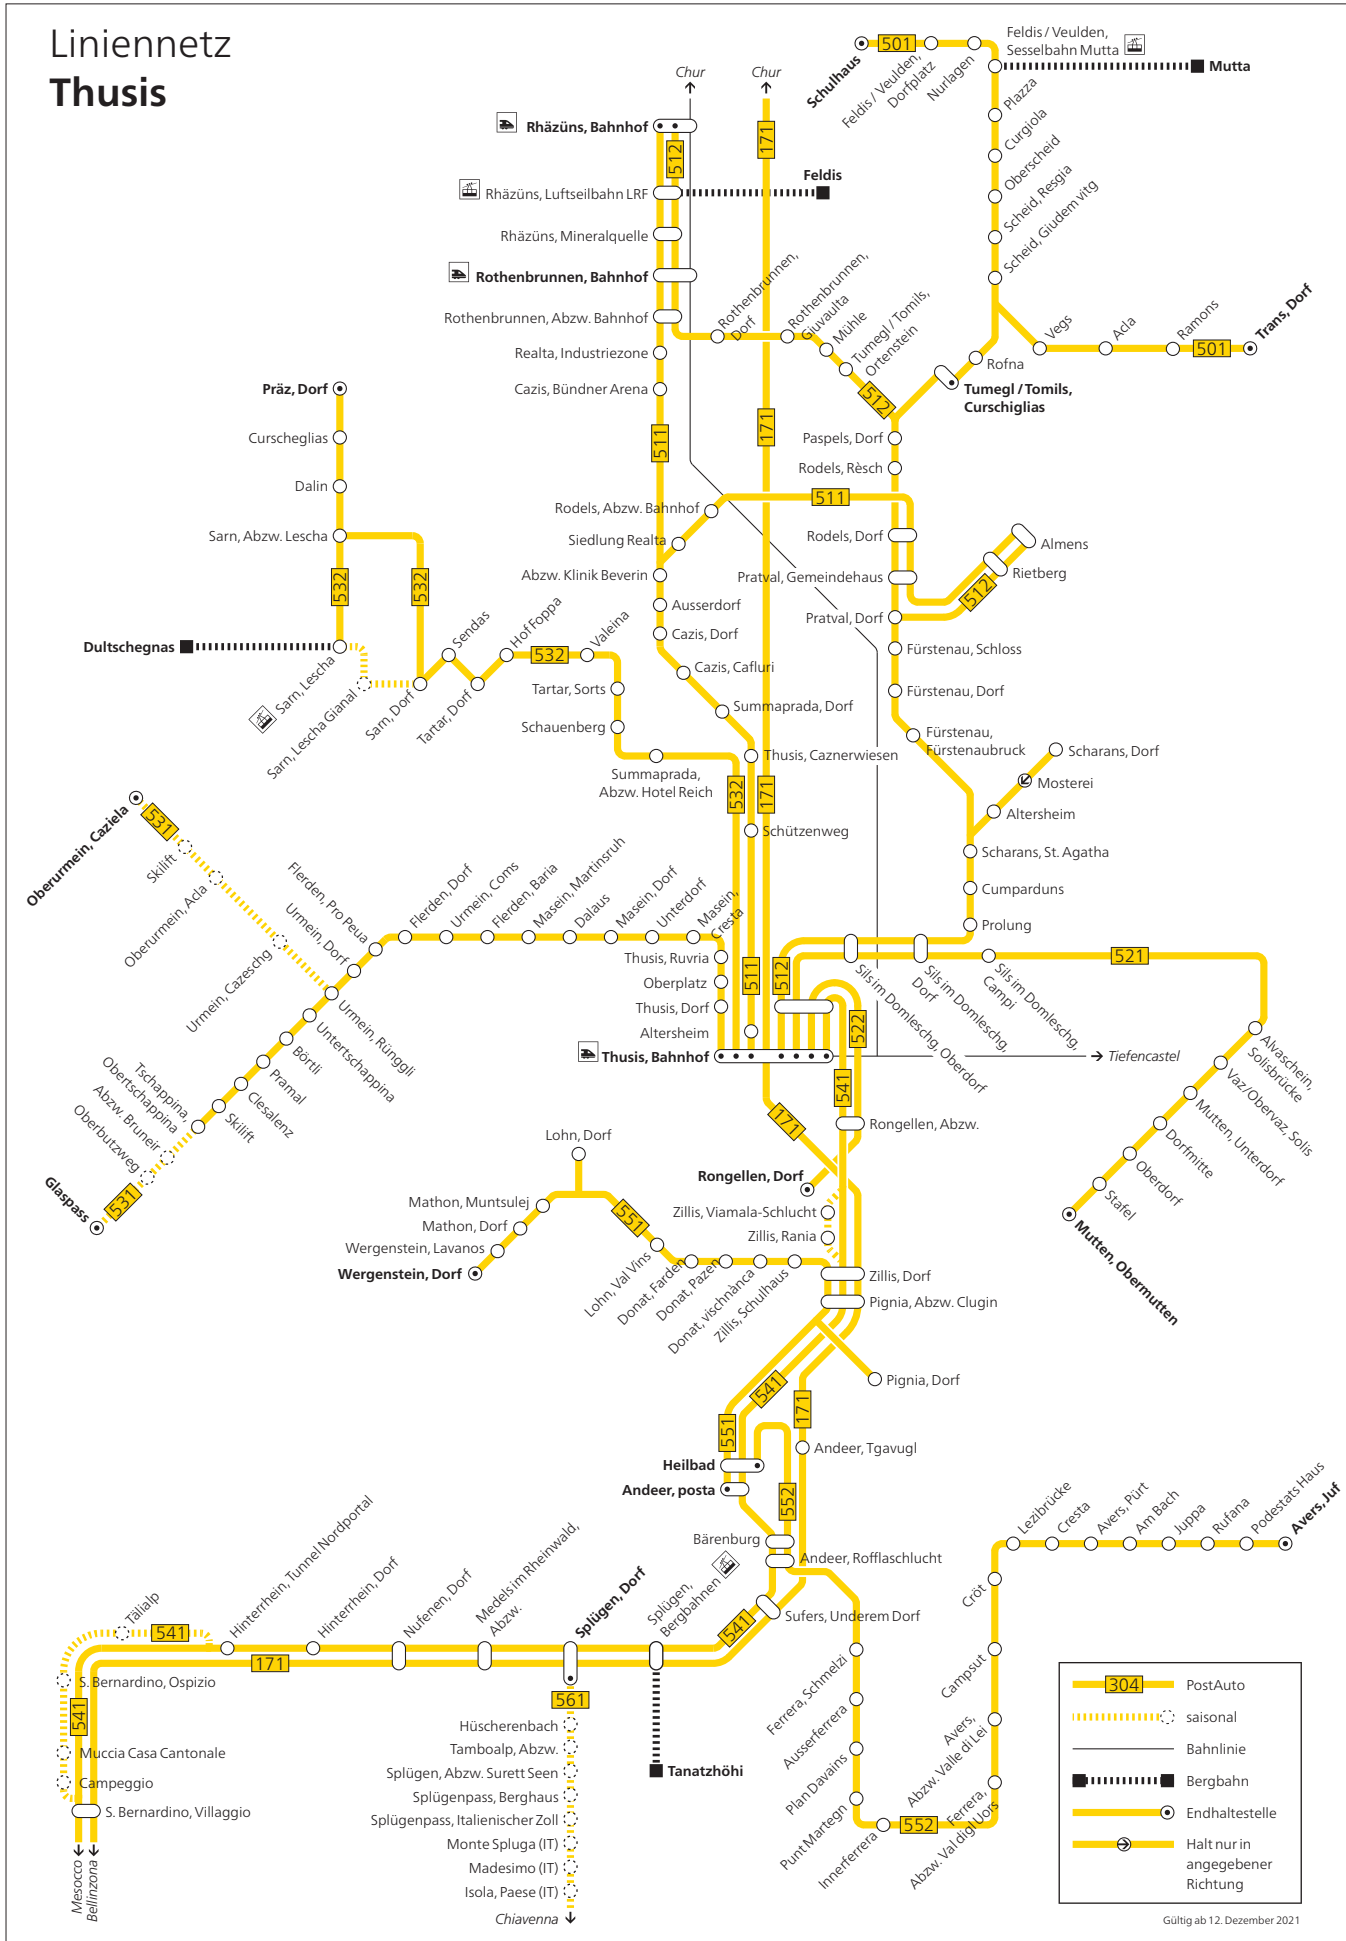

- 1** Samedan–Pontresina–St. Moritz (Champfèr)–Corvatsch
 - 2** Lagalb**–Diavolezza**–Pontresina–Celerina–St. Moritz Dorf–Sils–Maloja
 - 4** St. Moritz Bahnhof–Silvaplana–Sils–Maloja
 - 6** Chamues-ch–Samedan–Celerina–St. Moritz–Corvatsch–Furtschellas–Sils
 - 7** Chamues-ch–Madulain–Zuoz–S-chanf–Parc Naziunal*–Cinuos-chel-Brail
 - 9** St. Moritz Dorf–Bahnhof–Bad–Youth Hostel
- **nur im Winter
*nur im Sommer
- Halt je nach Kurs (bitte beachten Sie den Fahrplan)
 - Anschlusslinien
 - Bahnliesen, Rätische Bahn
 - — — — Bergbahnen (Fahrausweise engadin mobil nicht gültig)
 - Fussweg

Gültig ab 12. Dezember 2021

Liniennetz Landquart/Chur

Rete di trasporto Mesolcina / Val Calanca

Validità dal 12 dicembre 2021

Liniennetz Oberengadin/Bergell

Liniennetz Oberengadin / Bergell

	PostAuto
	Saisonale Linie
	Bahnlinie
	Bergbahn
	Endhaltestelle
	Anschluss auf PostAuto-Linien
	Anschluss auf andere Linien

* Hier halten nicht alle Kurse, bitte beachten Sie den Fahrplan.

Gültig ab 12. Dezember 2021

Liniennetz Prättigau

Gültig ab 12. Dezember 2021

Liniennetz Scuol/Samnaun

Liniennetz Scuol / Samnaun

Gültig ab 12. Dezember 2021

Liniennetz Surselva

Liniennetz Surselva

Gültig ab 12. Dezember 2021

Liniennetz Thusis

Linienetz Valposchiavo

Rete di trasporto Valposchiavo

Validità dal 12 dicembre 2021

Tarifzone Klosters-Serneus-Saas