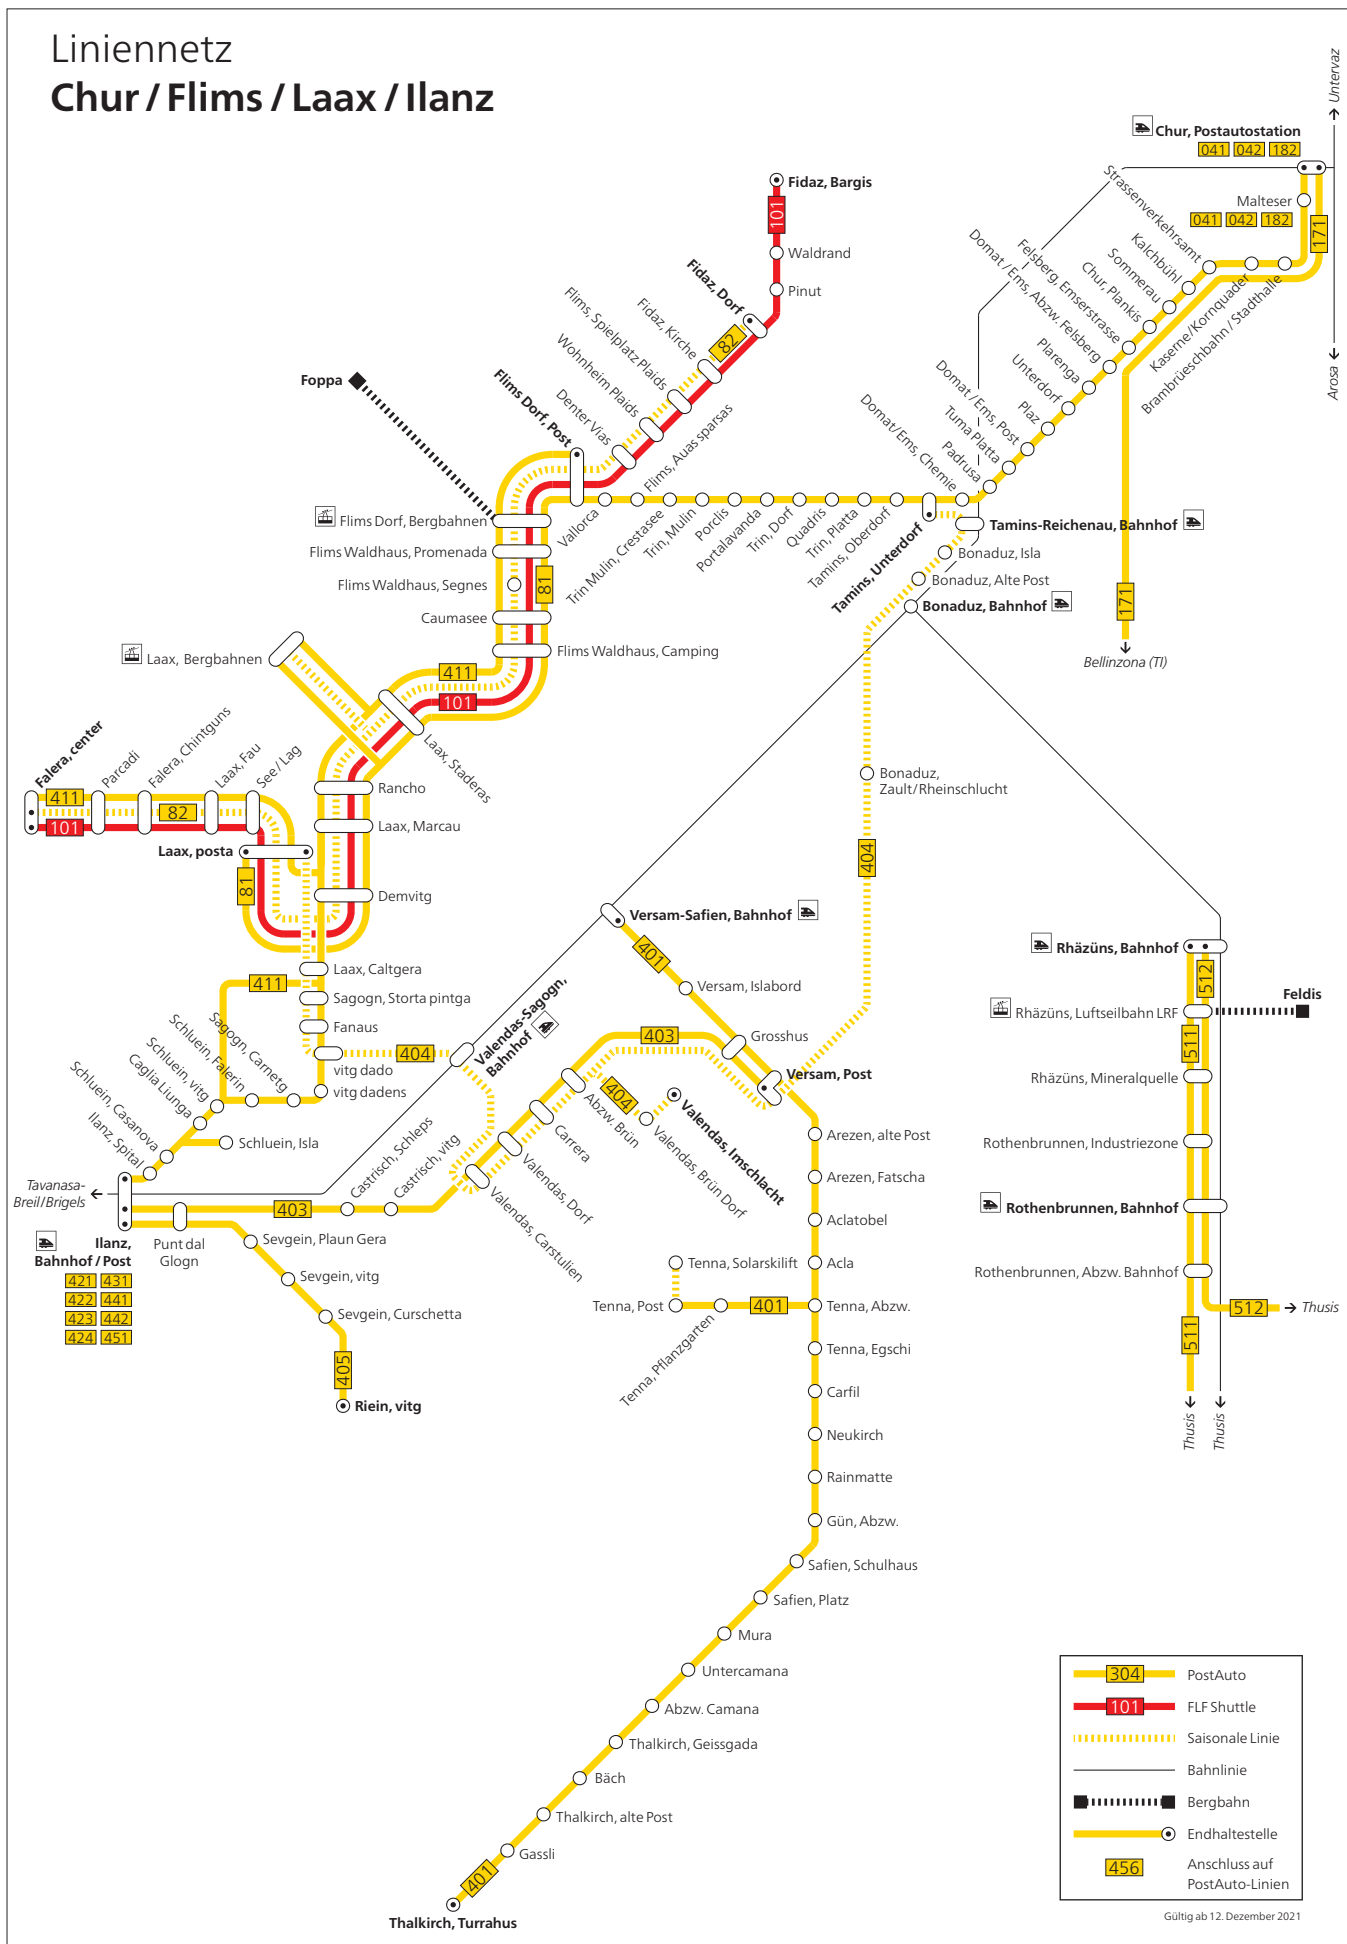

Chur Bus
 1 Lachen-Plankis
 1 Lachen-Felsberg
 1 Lachen-Ems Chemie-Rhäzüns
 2 Obere Au-Kleinwaldegg
 2 Obere Au-Fürstenwald
 3 Austrasse-Stelleweg-Haldenstein
 3 Austrasse-Trimmis-Untervaz
 4 Austrasse-Seniorenzentrum Cadonau
 6 Bahnhof-City West
 9 Bahnhof-Meiersboden
 Stadtgebiet Chur/TransReno Zone 1
 Geltungsbereich City-Ticket/Modul-Abo

ÖV-Tarif public transport rate

Linien- und Zonenplan

Geltungsbereich Abonnemente und City Ticket / Modul-Abo St. Moritz

Bezeichnung Abonnemente	Zonen
Zentrum	10 / 11 / 30 / 40
Sils	11 / 12 / 13
Bernina	30 / 31 / 32 / 33 / 34
Plaiv	40 / 41 / 42 / 43
St. Moritz Jahresabo, City-Ticket und Modul-Abo St. Moritz	10 ohne Haltestellen Gemeinde Celerina

- 1** Samedan–Pontresina–St. Moritz (Champfèr)–Corvatsch
 - 2** Lagalb**–Diavolezza**–Pontresina–Celerina–St. Moritz Dorf–Sils–Maloja
 - 4** St. Moritz Bahnhof–Silvaplana–Sils–Maloja
 - 6** Chamues-ch–Samedan–Celerina–St. Moritz–Corvatsch–Furtschellas–Sils
 - 7** Chamues-ch–Madulain–Zuoz–S-chanf–Parc Naziunal*–Cinuos-chel-Brail
 - 9** St. Moritz Dorf–Bahnhof–Bad–Youth Hostel
- **nur im Winter
*nur im Sommer
- Halt je nach Kurs (bitte beachten Sie den Fahrplan)
 - Anschlusslinien
 - Bahnliesen, Rätische Bahn
 - — — — Bergbahnen (Fahrausweise engadin mobil nicht gültig)
 - Fussweg

Liniennetz Chur/Mittelbünden

	304	PostAuto
		Saisonale Linie
		Bahnlinie
		Endhaltestelle
		Halt nur in angegebener Richtung
	456	Anschluss auf PostAuto-Linien
	2	Anschluss auf andere Linien

Gültig ab 12. Dezember 2021