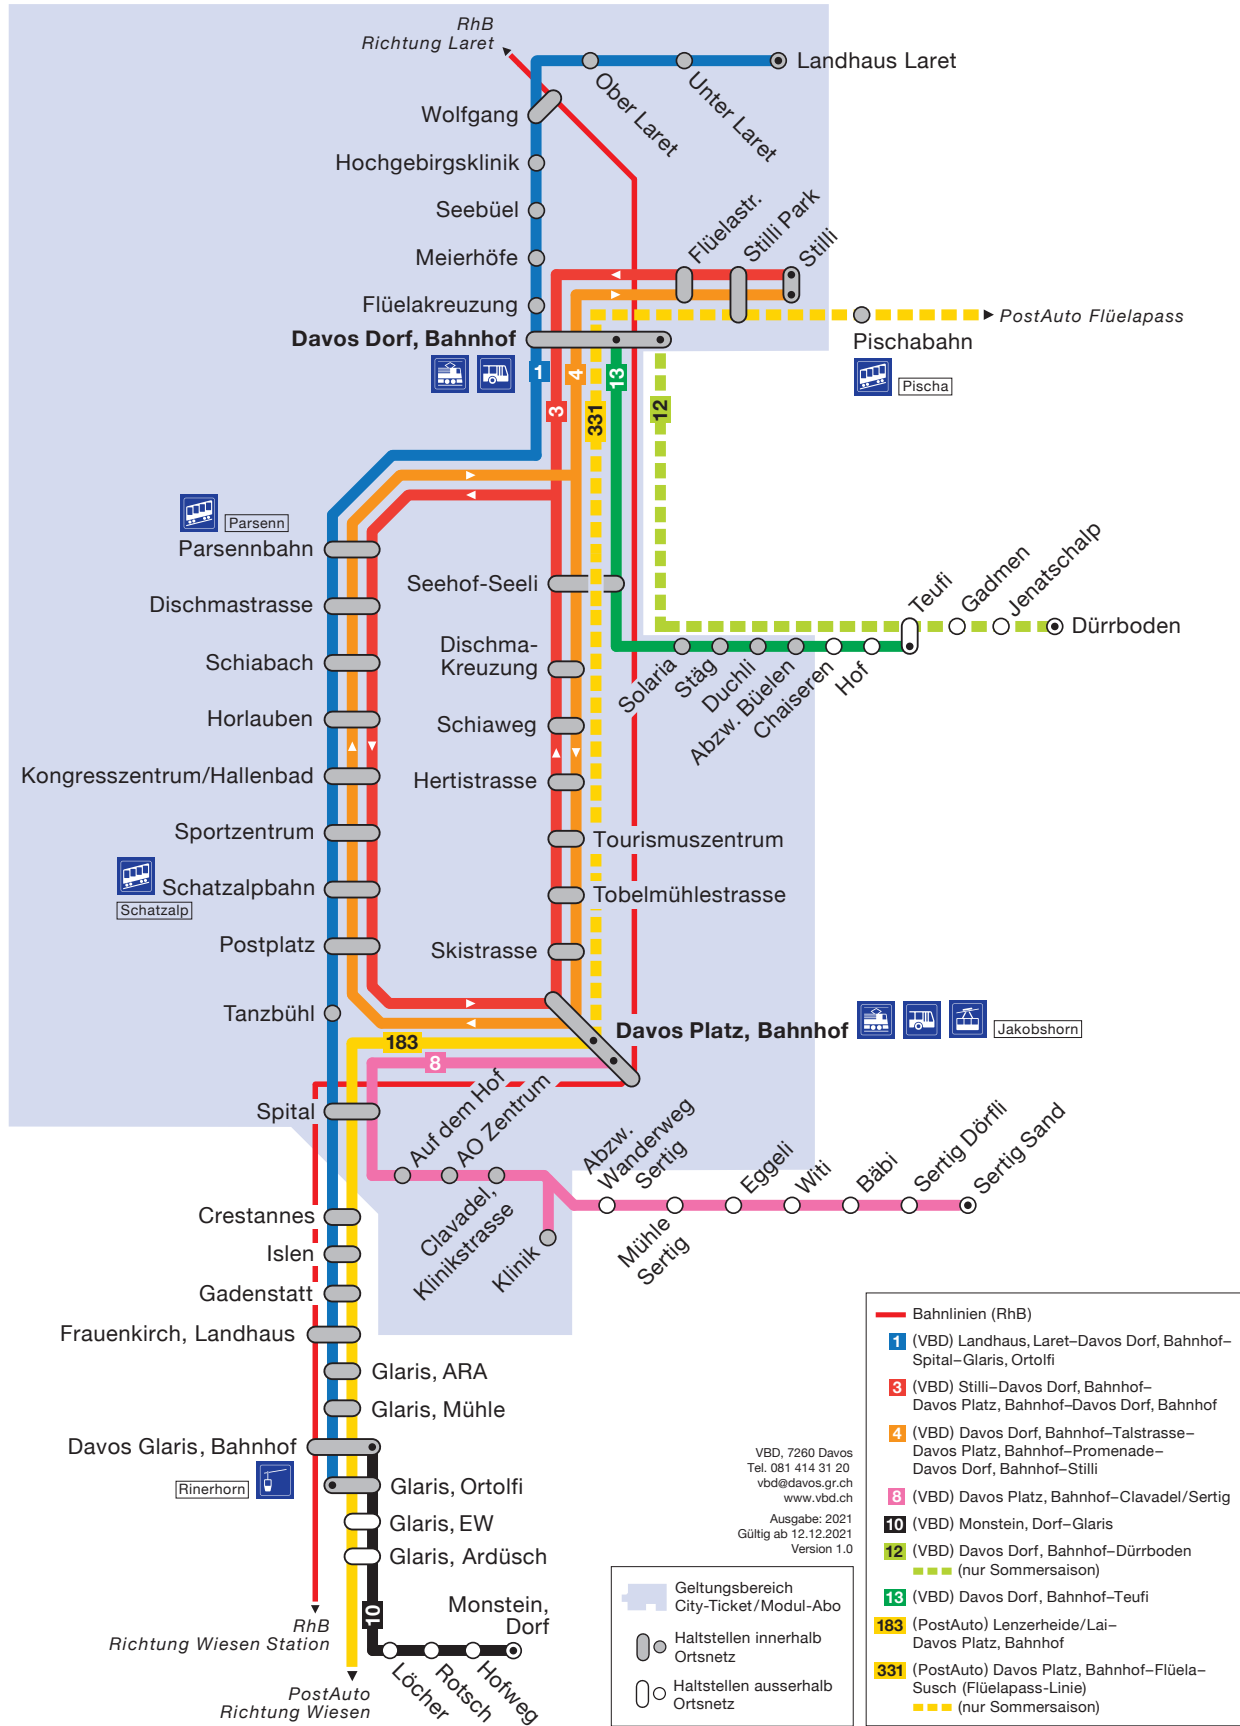

- 1** Samedan–Pontresina–St. Moritz (Champfèr)–Corvatsch
 - 2** Lagalb**–Diavolezza**–Pontresina–Celerina–St. Moritz Dorf–Sils–Maloja
 - 4** St. Moritz Bahnhof–Silvaplana–Sils–Maloja
 - 6** Chamues-ch–Samedan–Celerina–St. Moritz–Corvatsch–Furtschellas–Sils
 - 7** Chamues-ch–Madulain–Zuoz–S-chanf–Parc Naziunal*–Cinuos-chel-Brail
 - 9** St. Moritz Dorf–Bahnhof–Bad–Youth Hostel
- **nur im Winter
*nur im Sommer
- Halt je nach Kurs (bitte beachten Sie den Fahrplan)
 - Anschlusslinien
 - Bahnliesen, Rätische Bahn
 - — — — Bergbahnen (Fahrausweise engadin mobil nicht gültig)
 - Fussweg

Gemeinde Klosters-Serneus

	Bahnlinsen (RhB)
	Buslinien (PostAuto)
	Lokaltarif Zone 200 Klosters-Serneus
	Lokaltarif Zone 210 Saas

Gültig ab 12. Dezember 2021 / Version 1.0

Tarifinfo: Es werden Billette und Mehrfahrtenkarten Lokaltarif Zone 200 oder Lokaltarif Zone 210 zum ganzen und ermässigten Preis für Fahrten in der 2. Klasse ausgegeben. Billette innerhalb Zone 200 oder innerhalb Zone 210 sind ab Ausgabe oder dem Abstemeln 45 Minuten gültig und berechtigen zur einfachen Fahrt innerhalb der Geltungsdauer. Kombinierte Billette und Mehrfahrtenkarten für 2 Zonen (200/210) sind ab Ausgabe oder dem Abstemeln 60 Minuten gültig und berechtigen zur einfachen Fahrt innerhalb der Geltungsdauer. Ausgenommen sind Bergbahnen und Skilifte.

Tarifzone Davos

(Geltungsbereich City-Ticket / Modul-Abo)

- Bahnlinien (RhB)
- 1** (VBD) Landhaus, Laret–Davos Dorf, Bahnhof–Spital–Glaris, Ortolfi
- 3** (VBD) Stilli–Davos Dorf, Bahnhof–Davos Platz, Bahnhof–Davos Dorf, Bahnhof
- 4** (VBD) Davos Dorf, Bahnhof–Talstrasse–Davos Platz, Bahnhof–Promenade–Davos Dorf, Bahnhof–Stilli
- 6** (VBD) Davos Platz, Bahnhof–Clavadel/Sertig
- 10** (VBD) Monstein, Dorf–Glaris
- 12** (VBD) Davos Dorf, Bahnhof–Dürnboden (nur Sommersaison)
- 13** (VBD) Davos Dorf, Bahnhof–Teufi
- 183** (PostAuto) Lenzerheide/Lai–Davos Platz, Bahnhof
- 331** (PostAuto) Davos Platz, Bahnhof–Flüela–Susch (Flüelapass-Linie) (nur Sommersaison)