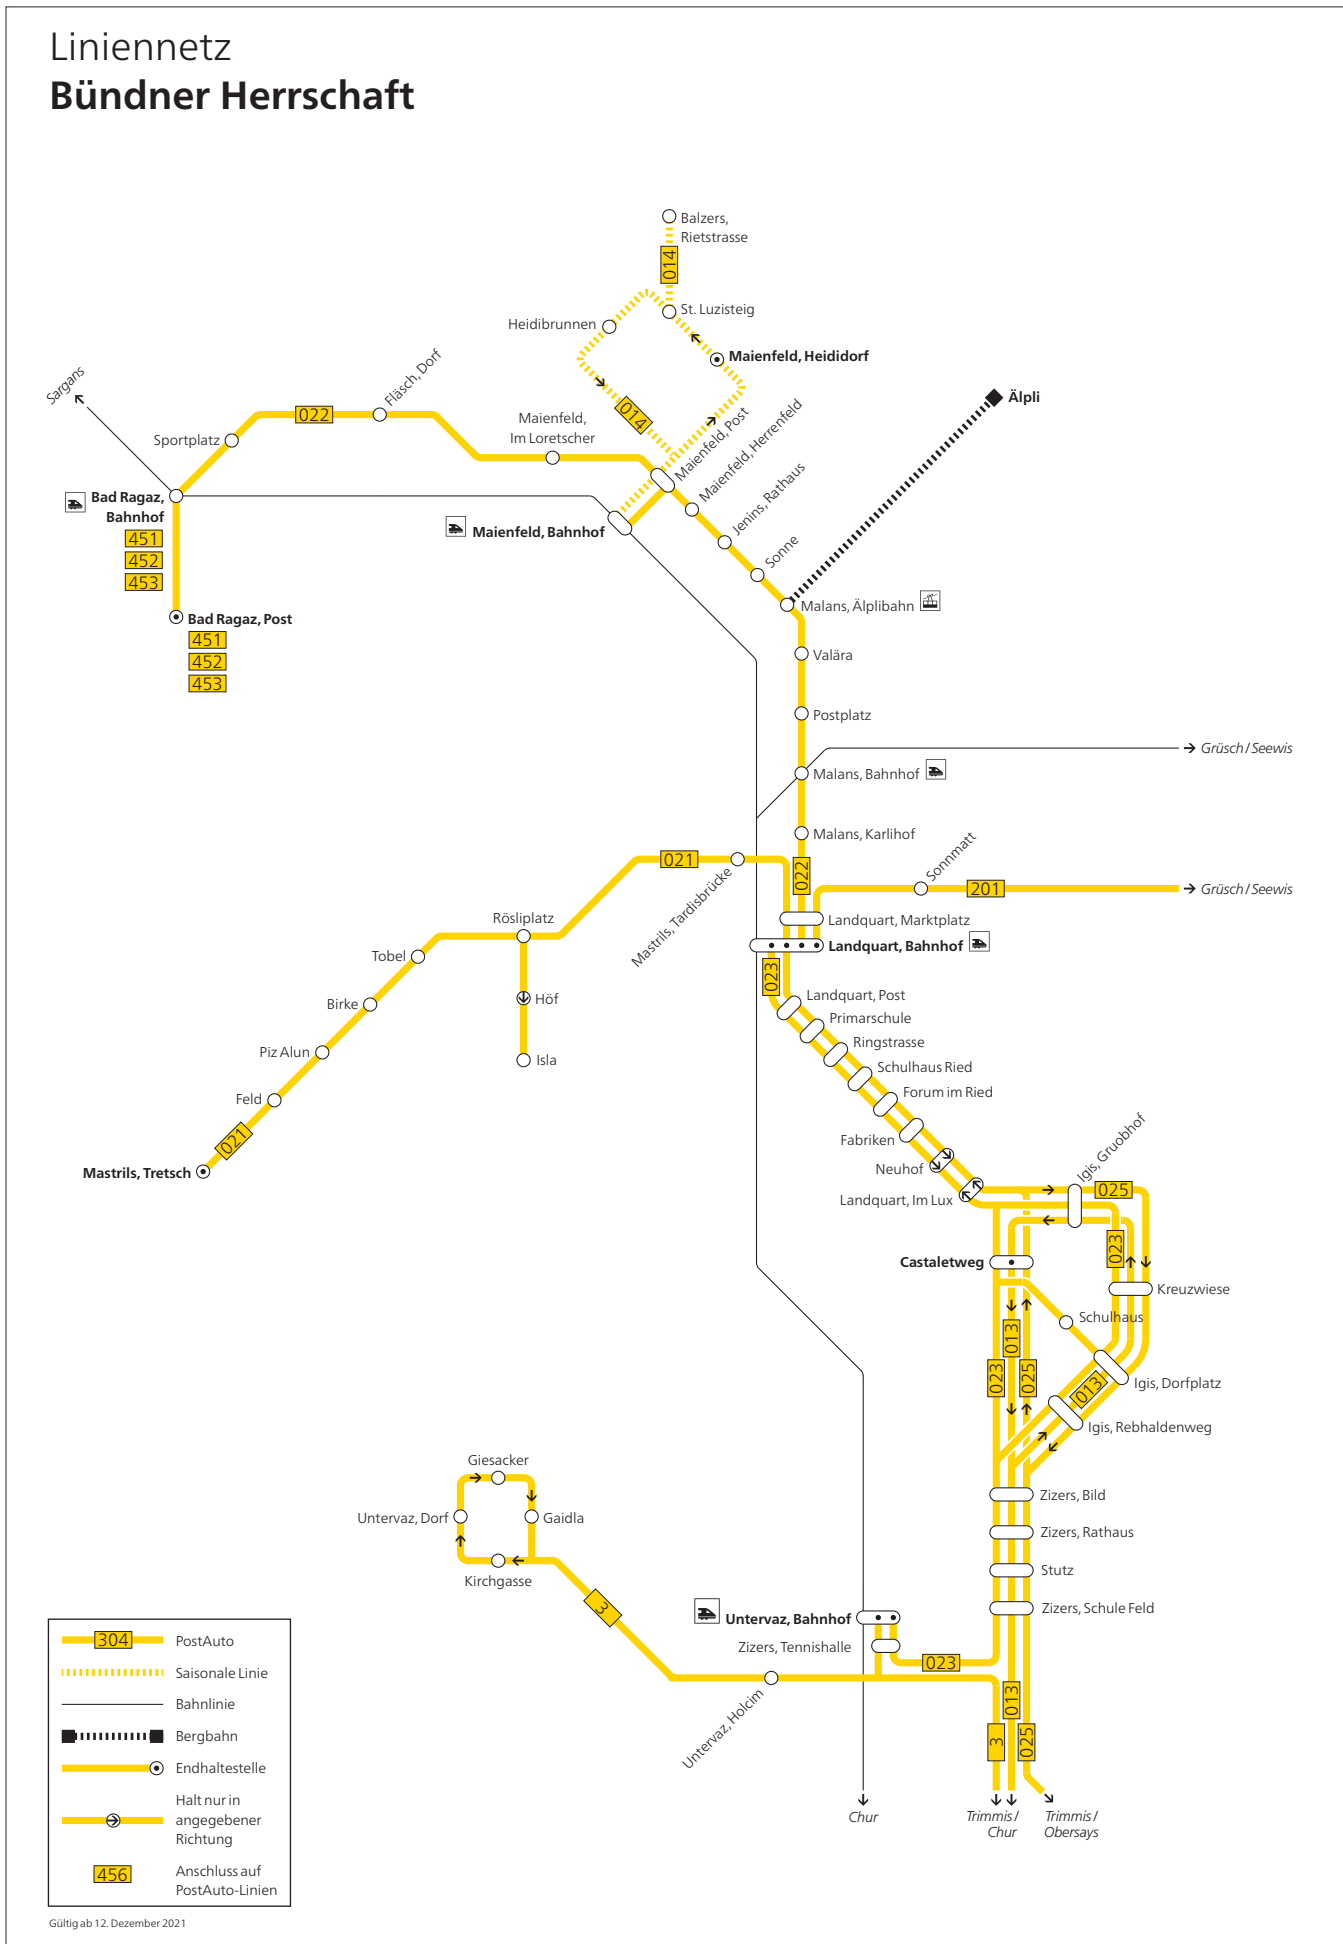

Liniennetz Bündner Herrschaft

Liniennetz Bündner Herrschaft

Gültig ab 12. Dezember 2021