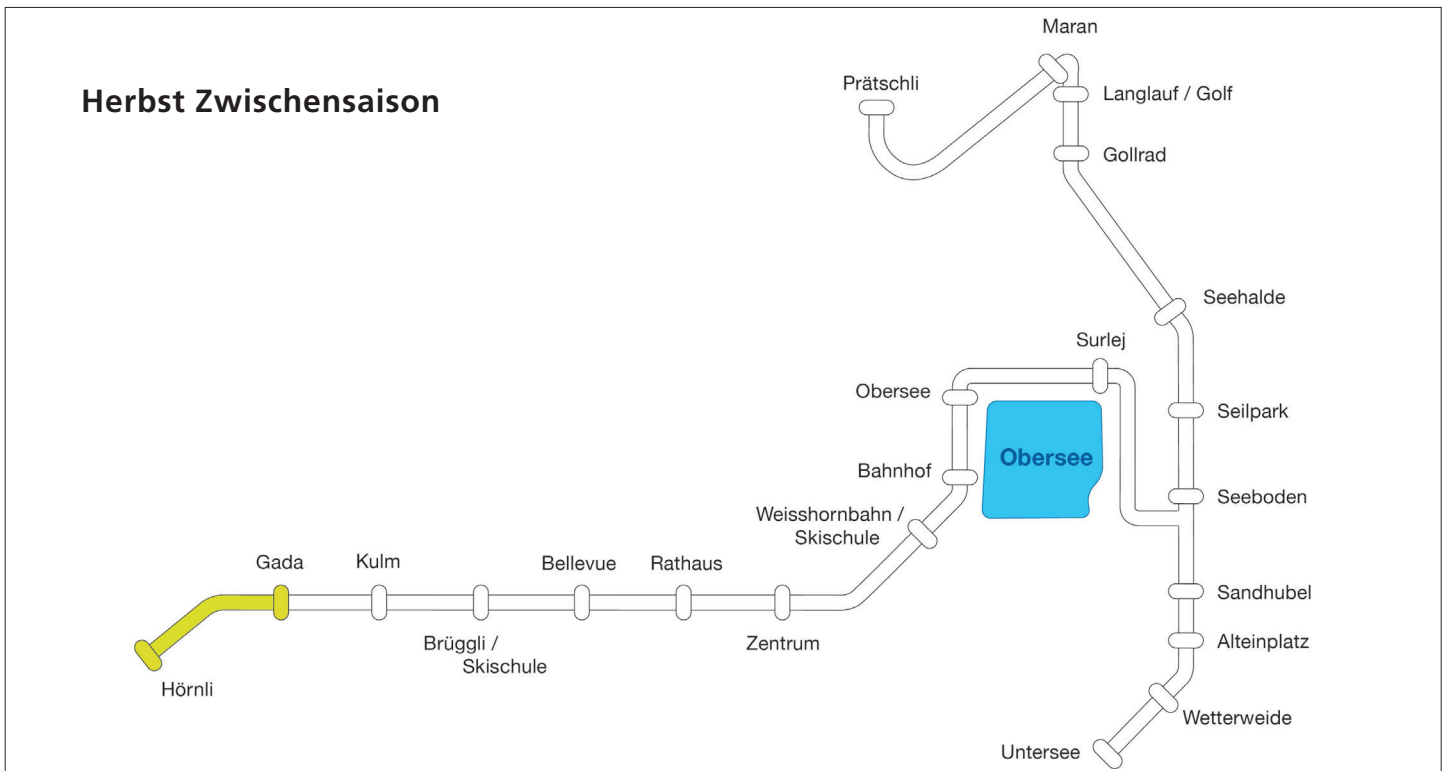

Liniennetz Arosa