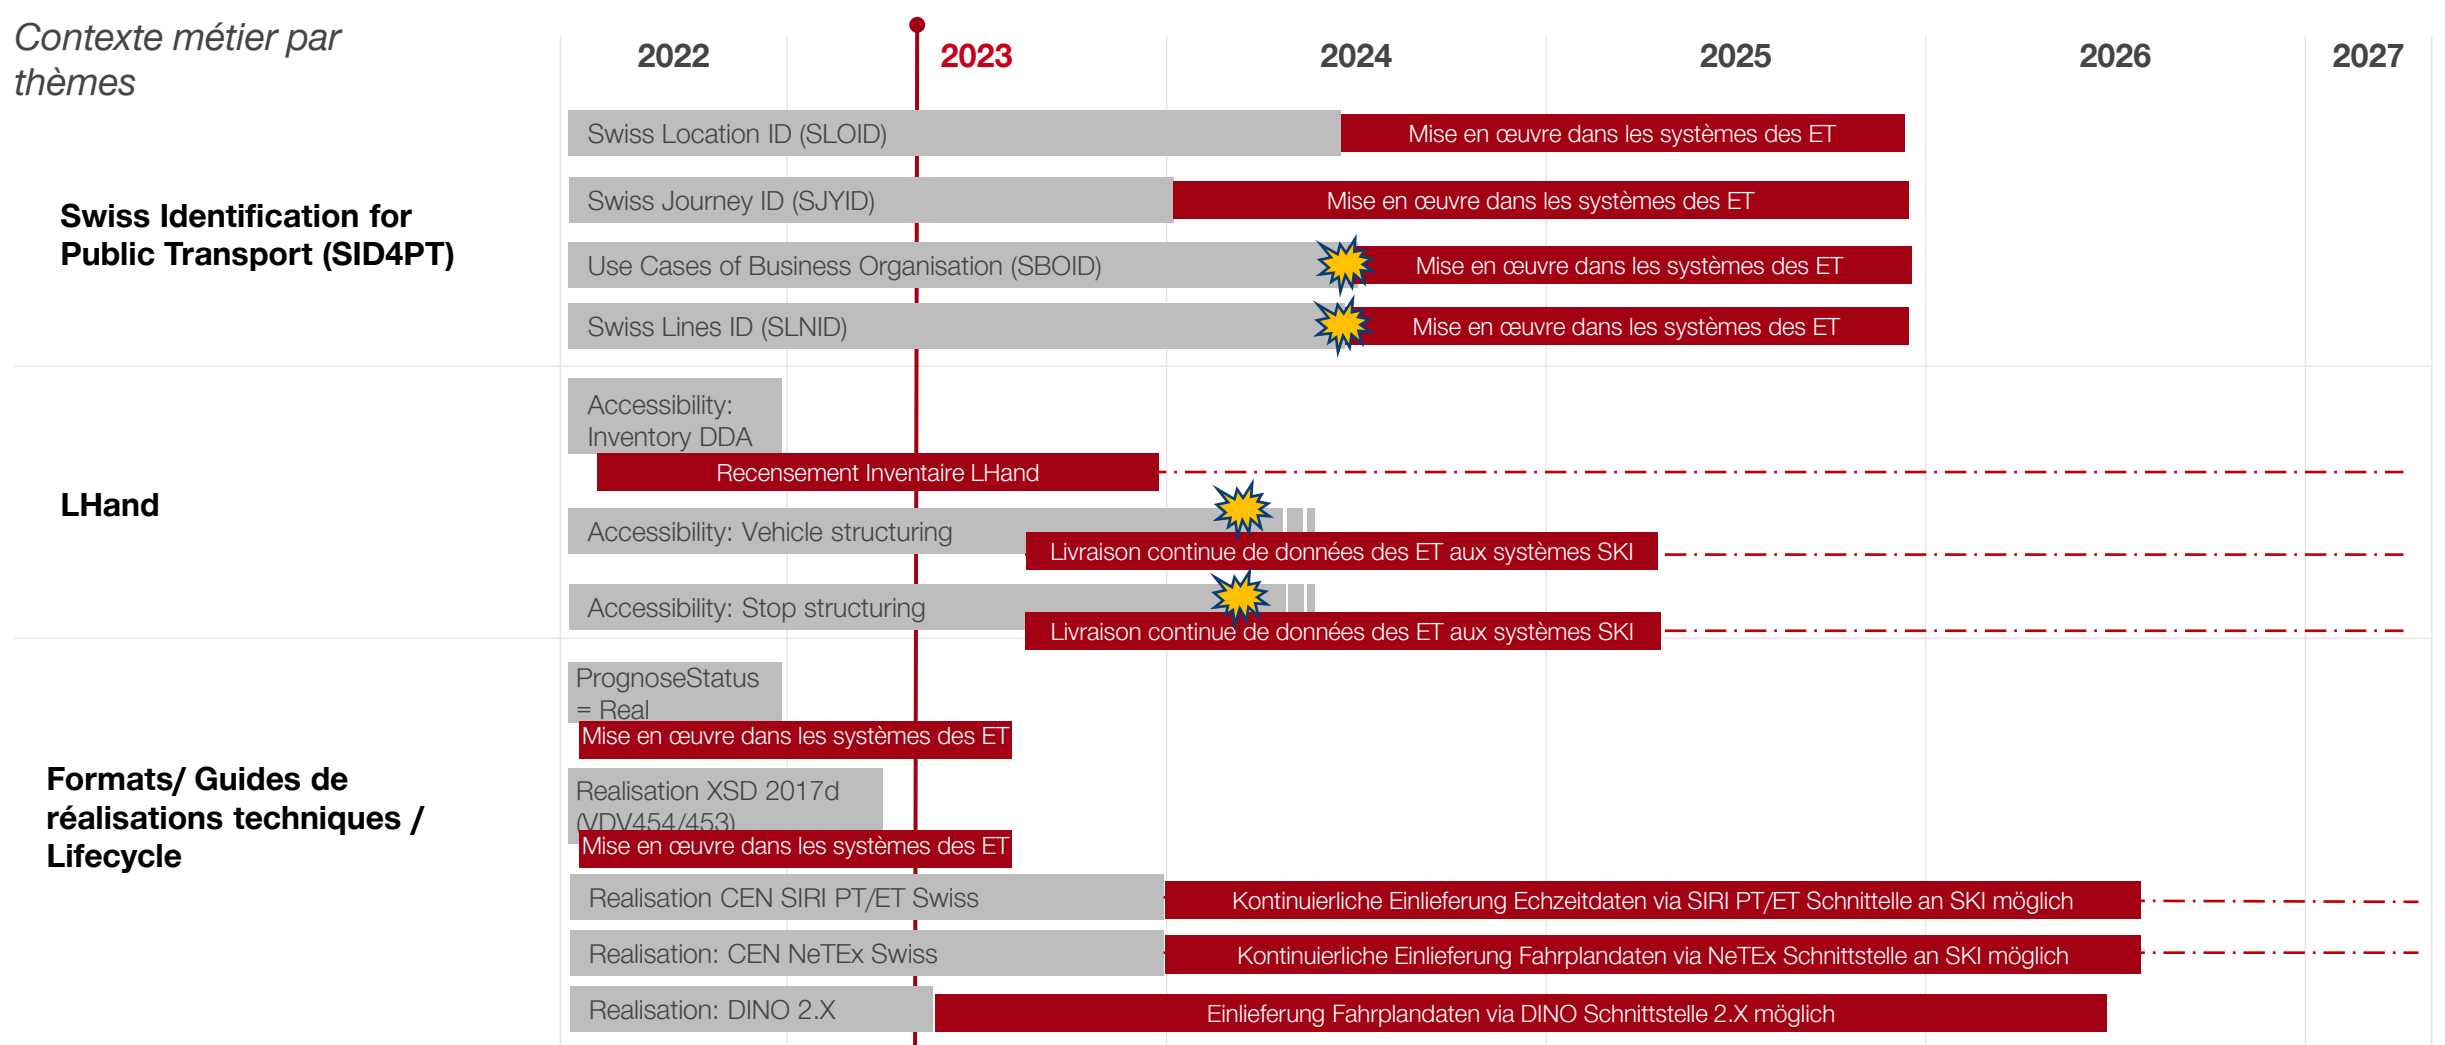

The main title of the slide is 'SKI-Roadmap (v.2.0) Vue Management', displayed in white text on a dark blue, semi-transparent rectangular background. The background of the entire slide features a dynamic, abstract design with binary code (0s and 1s) in shades of blue and green, overlaid on a blurred cityscape at night with light trails from buildings and traffic.

Mai 2023

Systemaufgaben Kundeninformation

geschaeftsstelle.ski@sbb.ch

www.transportdatamanagement.ch

SKI-Roadmap (v.2.0)

- Les 12 thèmes de mise en œuvre sont ainsi situés dans le contexte professionnel.
- Le One Pager sert à la communication et à l'alignement entre SKI et les parties prenantes (business).

SKI-Roadmap (v.2.0)

Contexte métier par thèmes

■ Mise en œuvre dans les systèmes SKI

■ Mise en œuvre/ livraison de données depuis les ET

★ Besoin de clarification des prochaines étapes