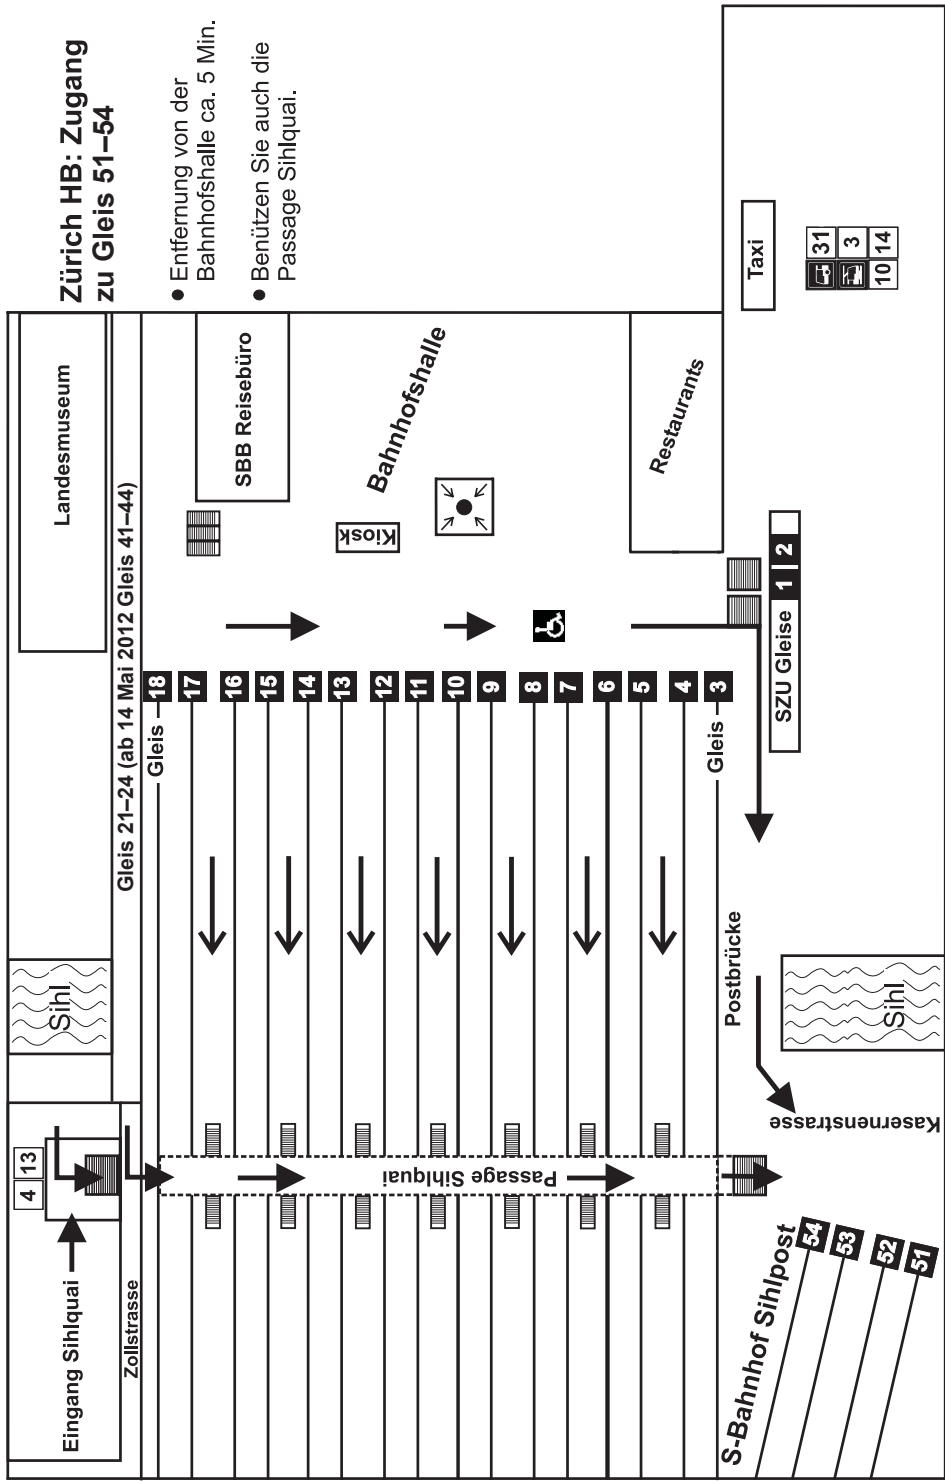

Rollstuhlgänglichkeit siehe Seite
 2204

SBB © 0900 300 300 CHF 1.19/Min
 vom CH Festnetz
 www.sbb.ch

Zürich HB: Zugang zu Gleis 51-54

- Entfernung von der Bahnhofshalle ca. 5 Min.
- Benützen Sie auch die Passage Sihlquai.