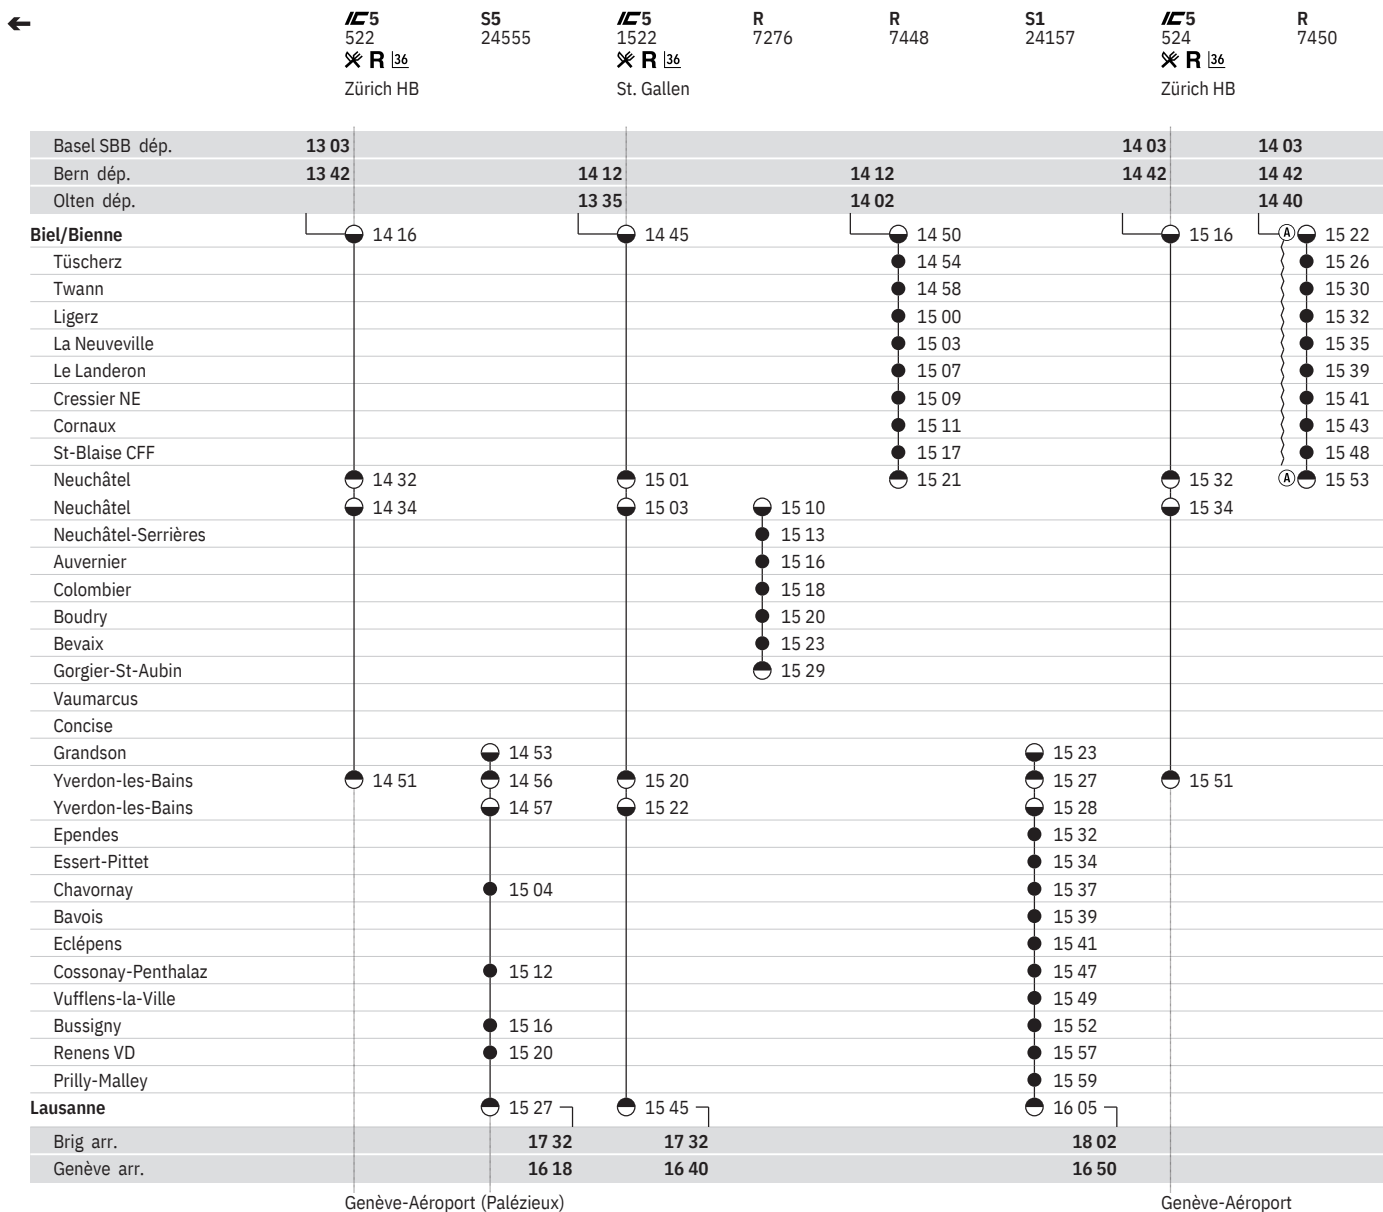

210 **Biel/Bienne - Neuchâtel - Yverdon-les-Bains - Lausanne**
(RER Vaud, - lignes S1, S5)

État: 3. Octobre 2019