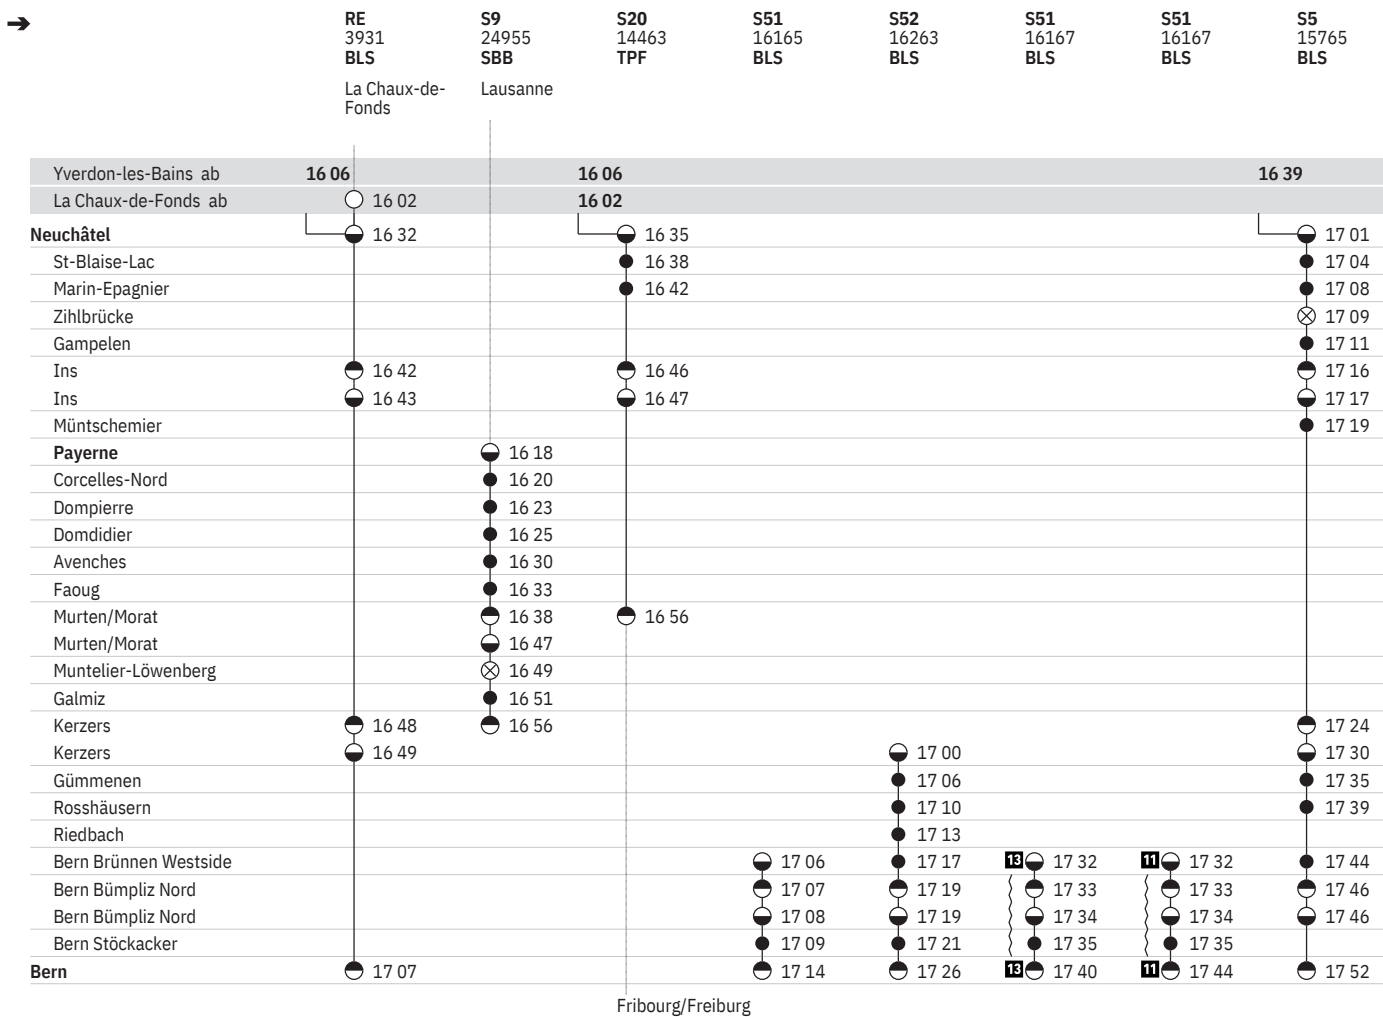

305 Neuchâtel - Ins - Kerzers - Bern (S-Bahn Bern, Linien S5, S51, S52)
Payerne - Murten/Morat - Kerzers - Bern

Stand: 21. Oktober 2019