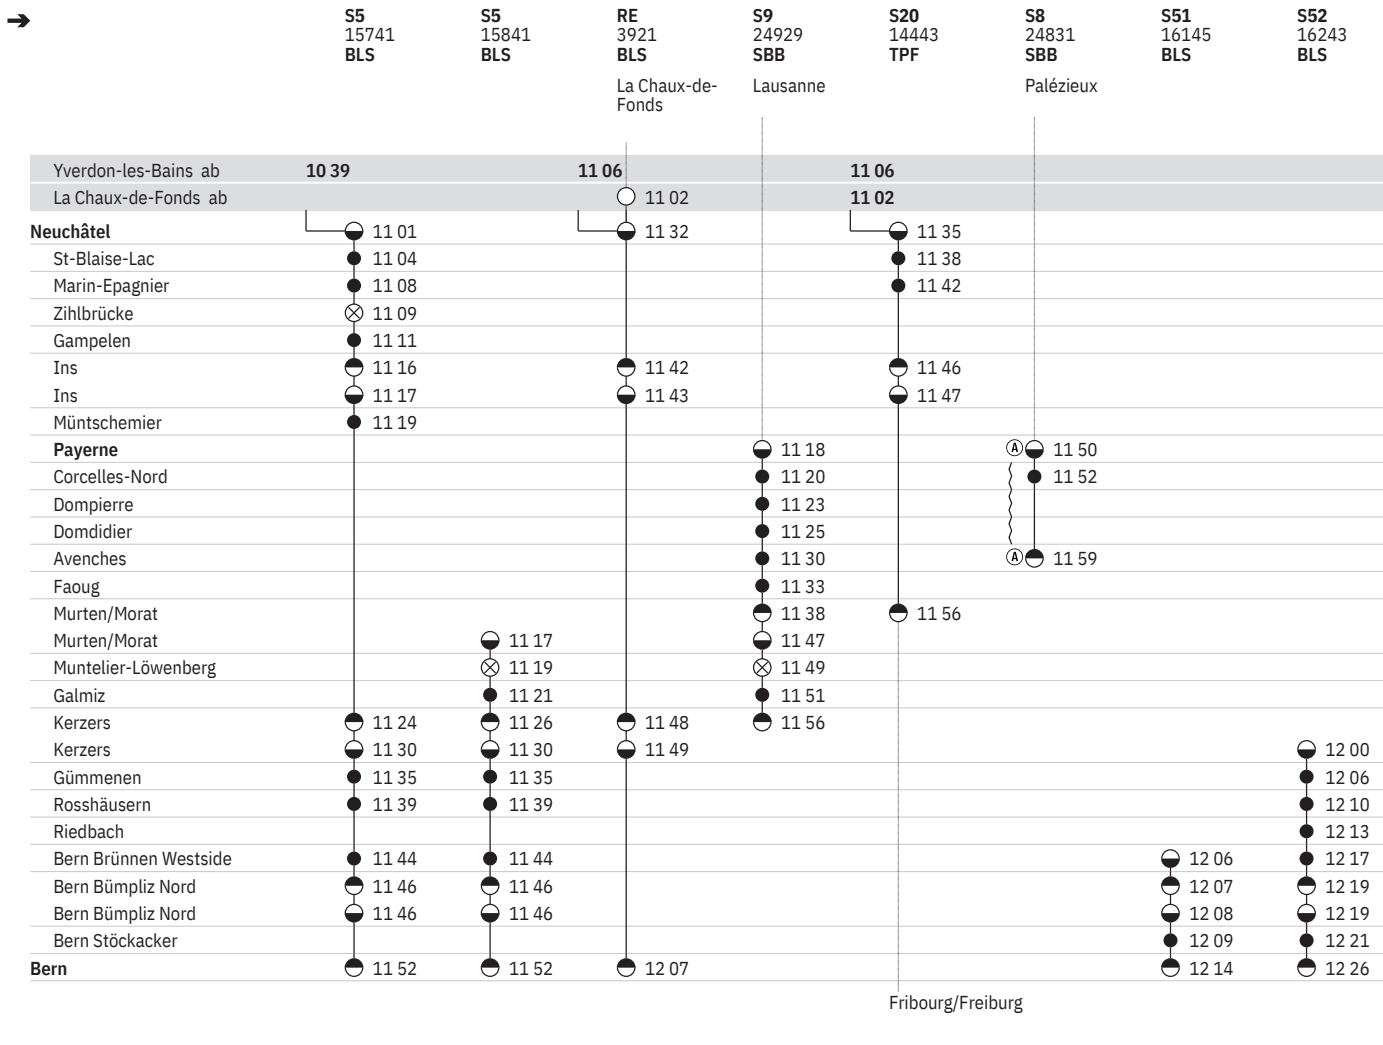

305 Neuchâtel - Ins - Kerzers - Bern (S-Bahn Bern, Linien S5, S51, S52)
Payerne - Murten/Morat - Kerzers - Bern

Stand: 21. Oktober 2019