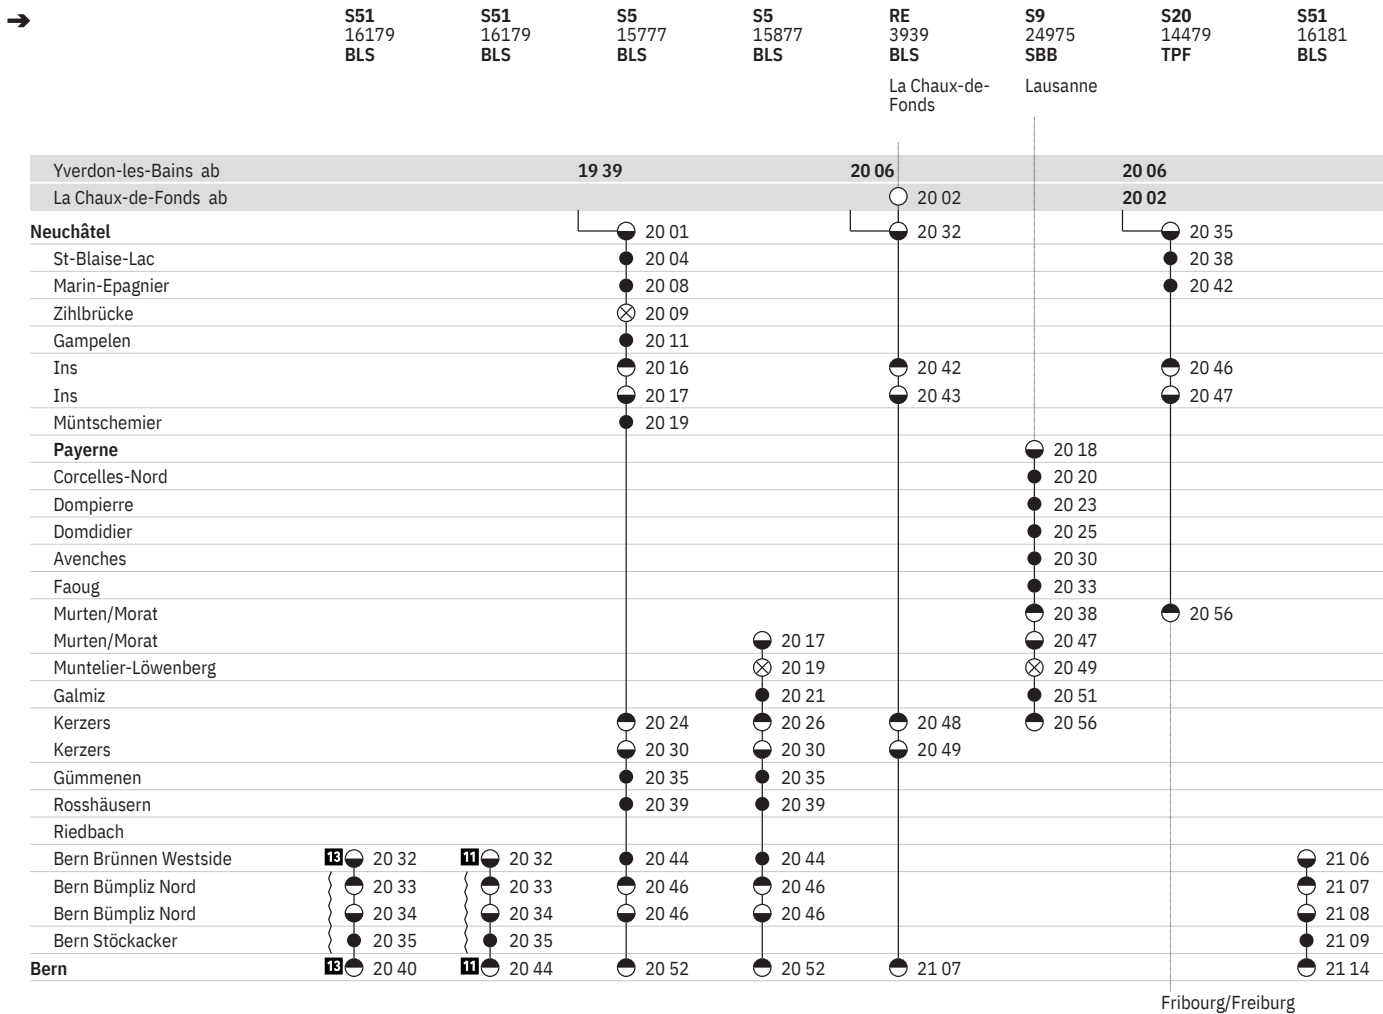

305 Neuchâtel - Ins - Kerzers - Bern (S-Bahn Bern, Linien S5, S51, S52)
Payerne - Murten/Morat - Kerzers - Bern

Stand: 21. Oktober 2019