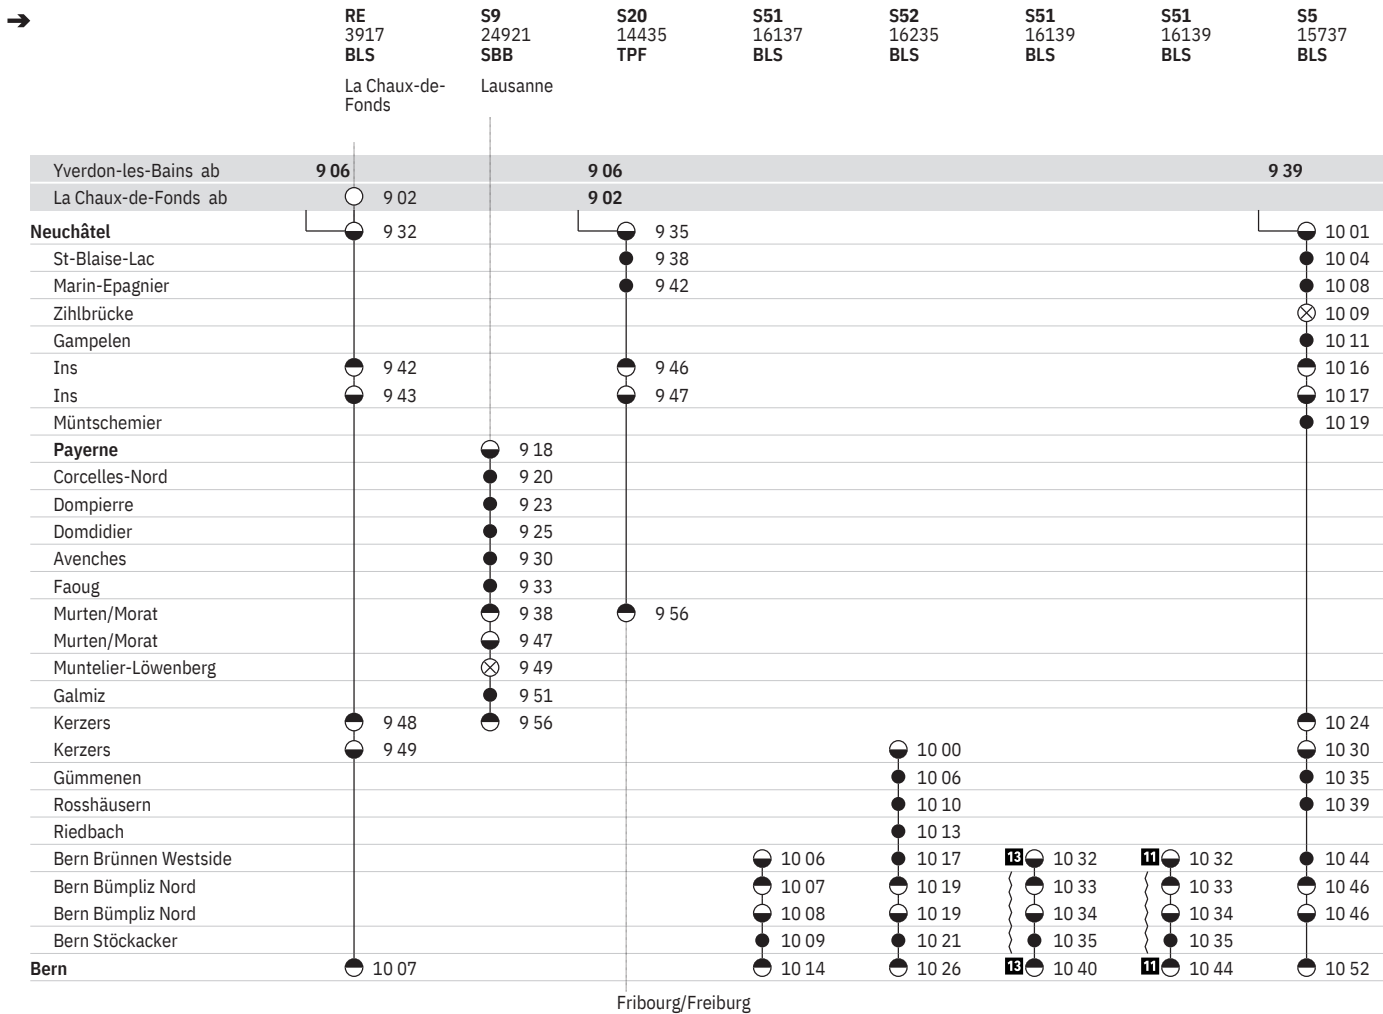

305 Neuchâtel - Ins - Kerzers - Bern (S-Bahn Bern, Linien S5, S51, S52)
Payerne - Murten/Morat - Kerzers - Bern

Stand: 21. Oktober 2019