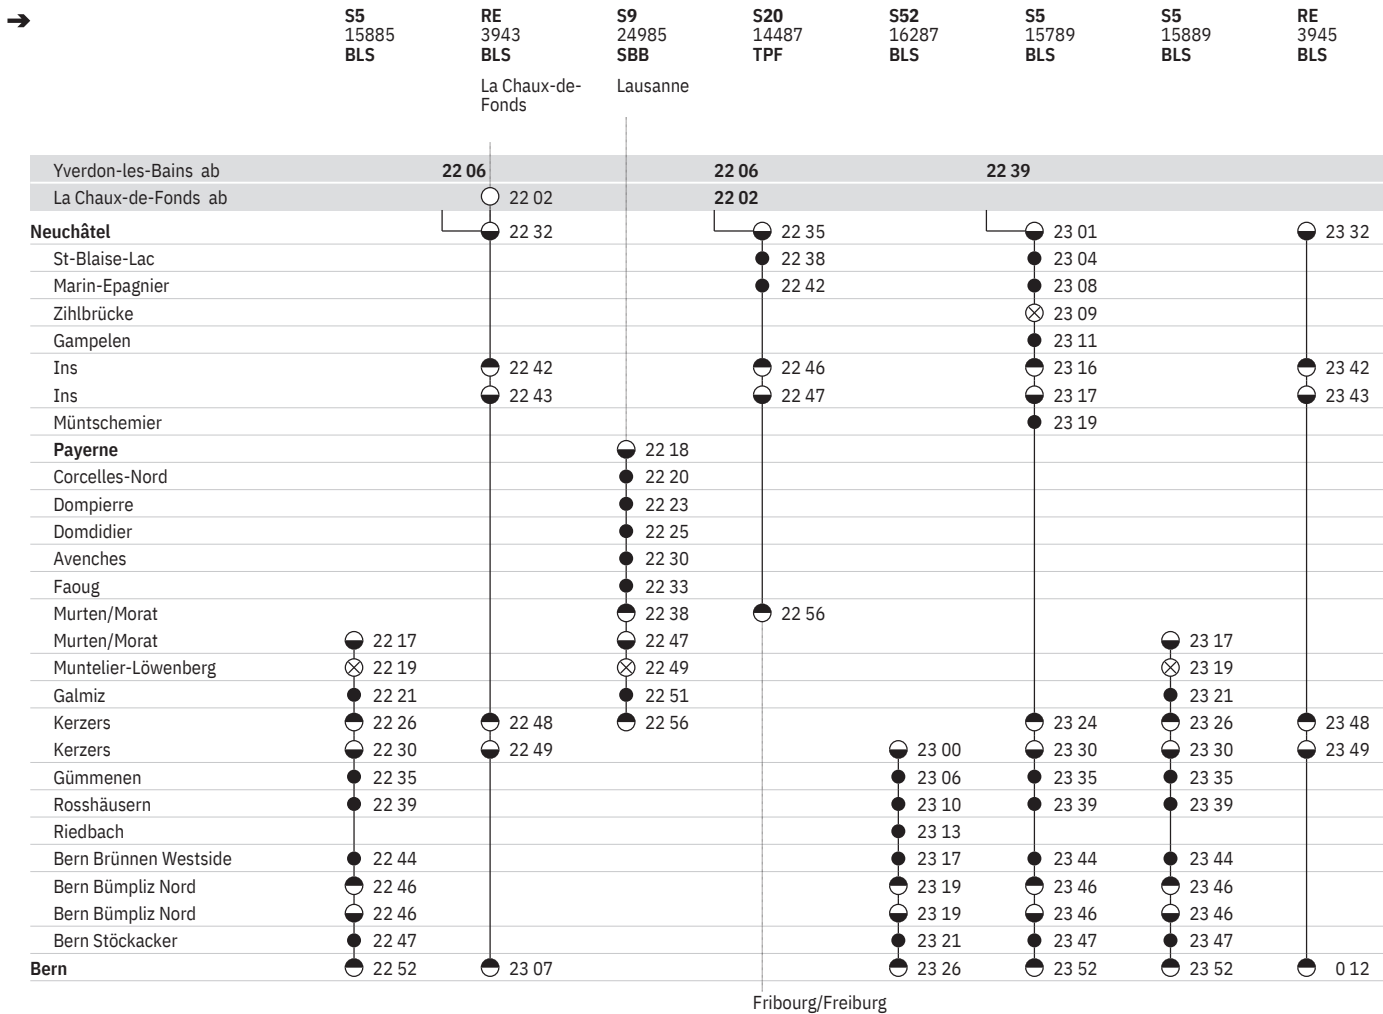

305 Neuchâtel - Ins - Kerzers - Bern (S-Bahn Bern, Linien S5, S51, S52)
Payerne - Murten/Morat - Kerzers - Bern

Stand: 21. Oktober 2019