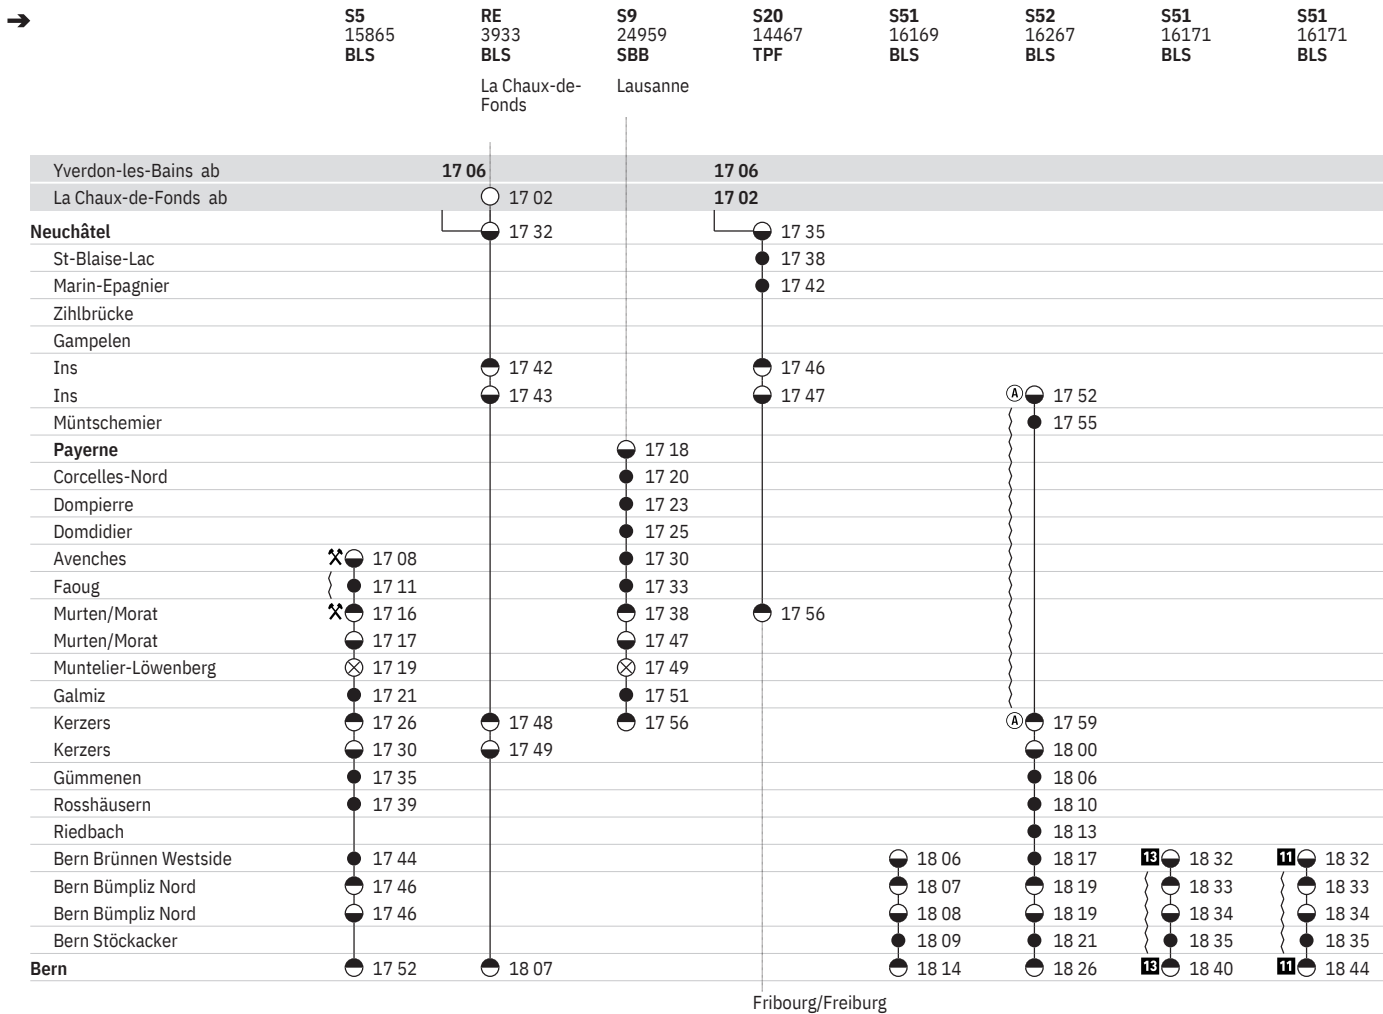

305 Neuchâtel - Ins - Kerzers - Bern (S-Bahn Bern, Linien S5, S51, S52)
Payerne - Murten/Morat - Kerzers - Bern

Stand: 21. Oktober 2019