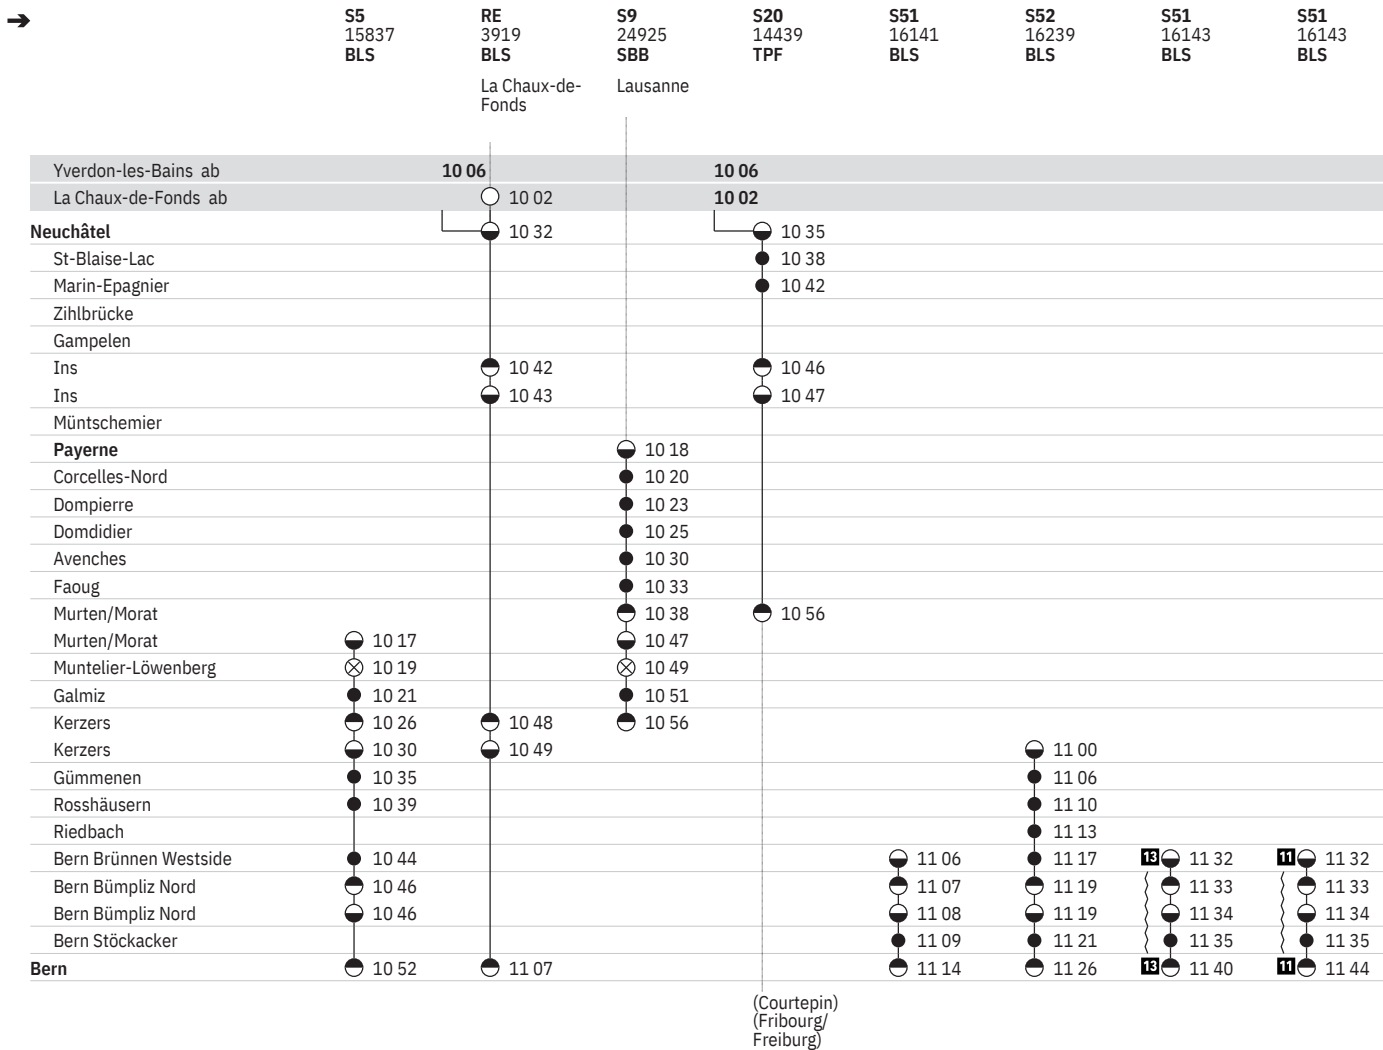

305 Neuchâtel - Ins - Kerzers - Bern (S-Bahn Bern, Linien S5, S51, S52)
Payerne - Murten/Morat - Kerzers - Bern

Stand: 21. Oktober 2019