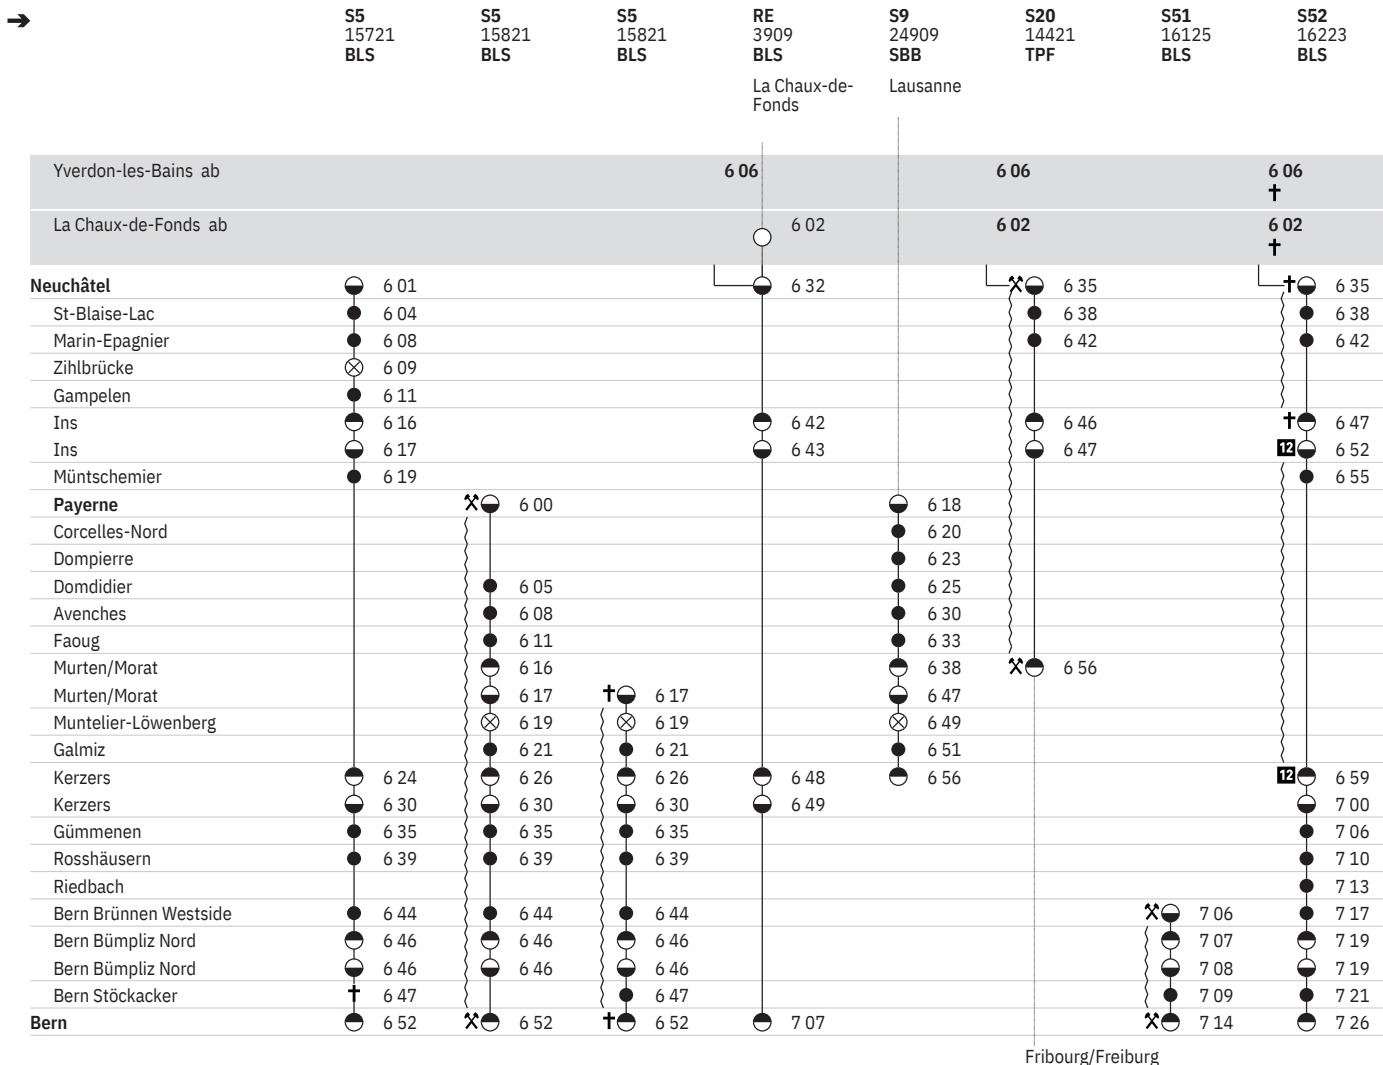

305 Neuchâtel - Ins - Kerzers - Bern (S-Bahn Bern, Linien S5, S51, S52)
Payerne - Murten/Morat - Kerzers - Bern

Stand: 21. Oktober 2019