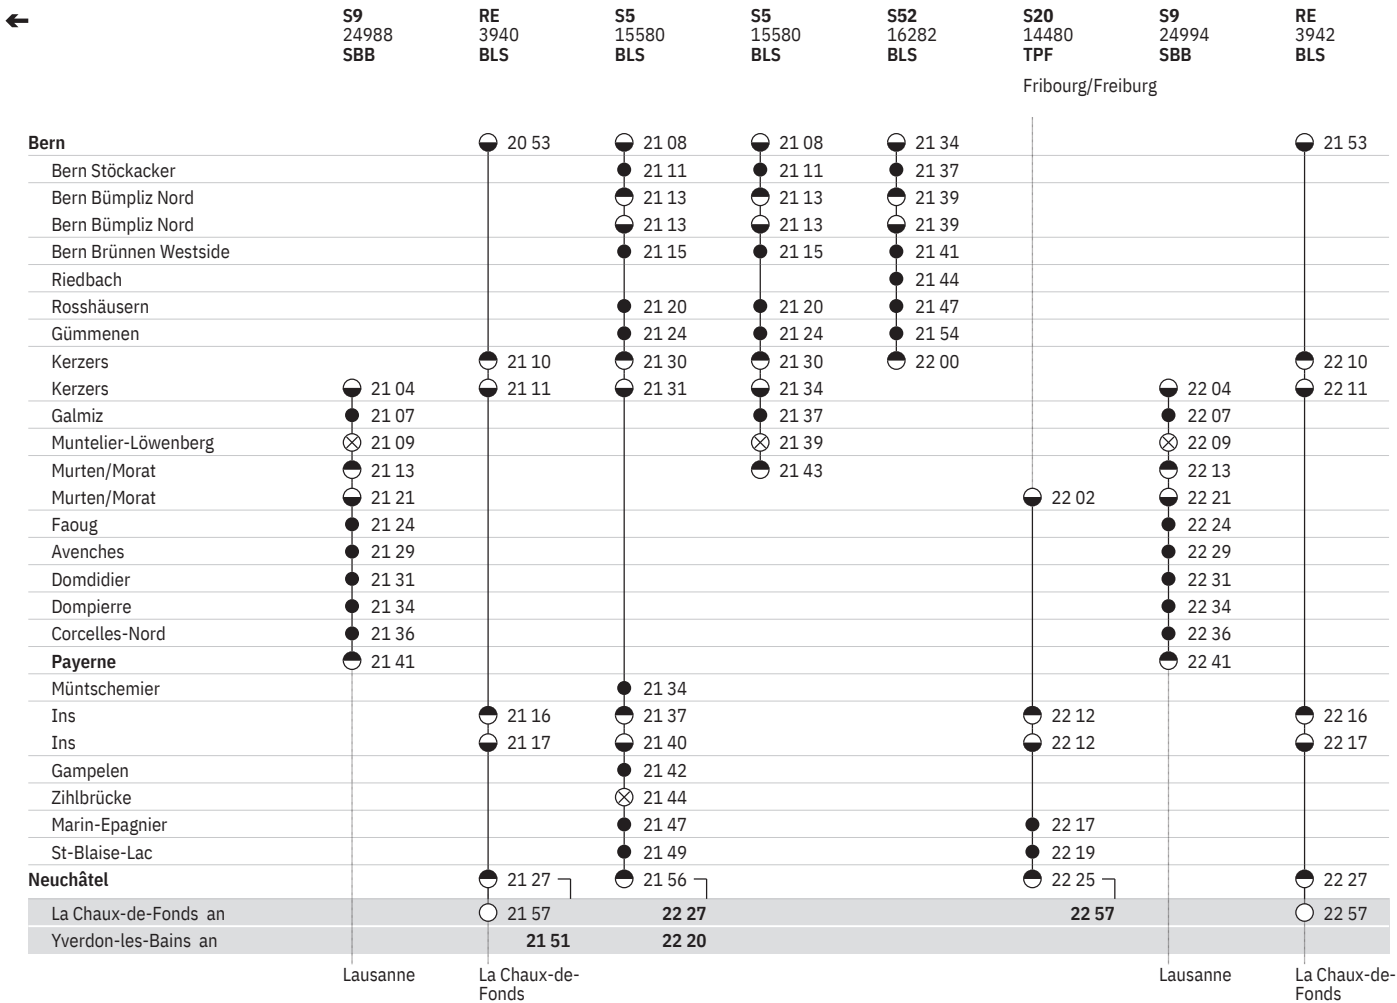

305 Bern - Kerzers - Ins - Neuchâtel (S-Bahn Bern, Linien S5, S51, S52)
Bern - Kerzers - Murten/Morat - Payerne

Stand: 21. Oktober 2019