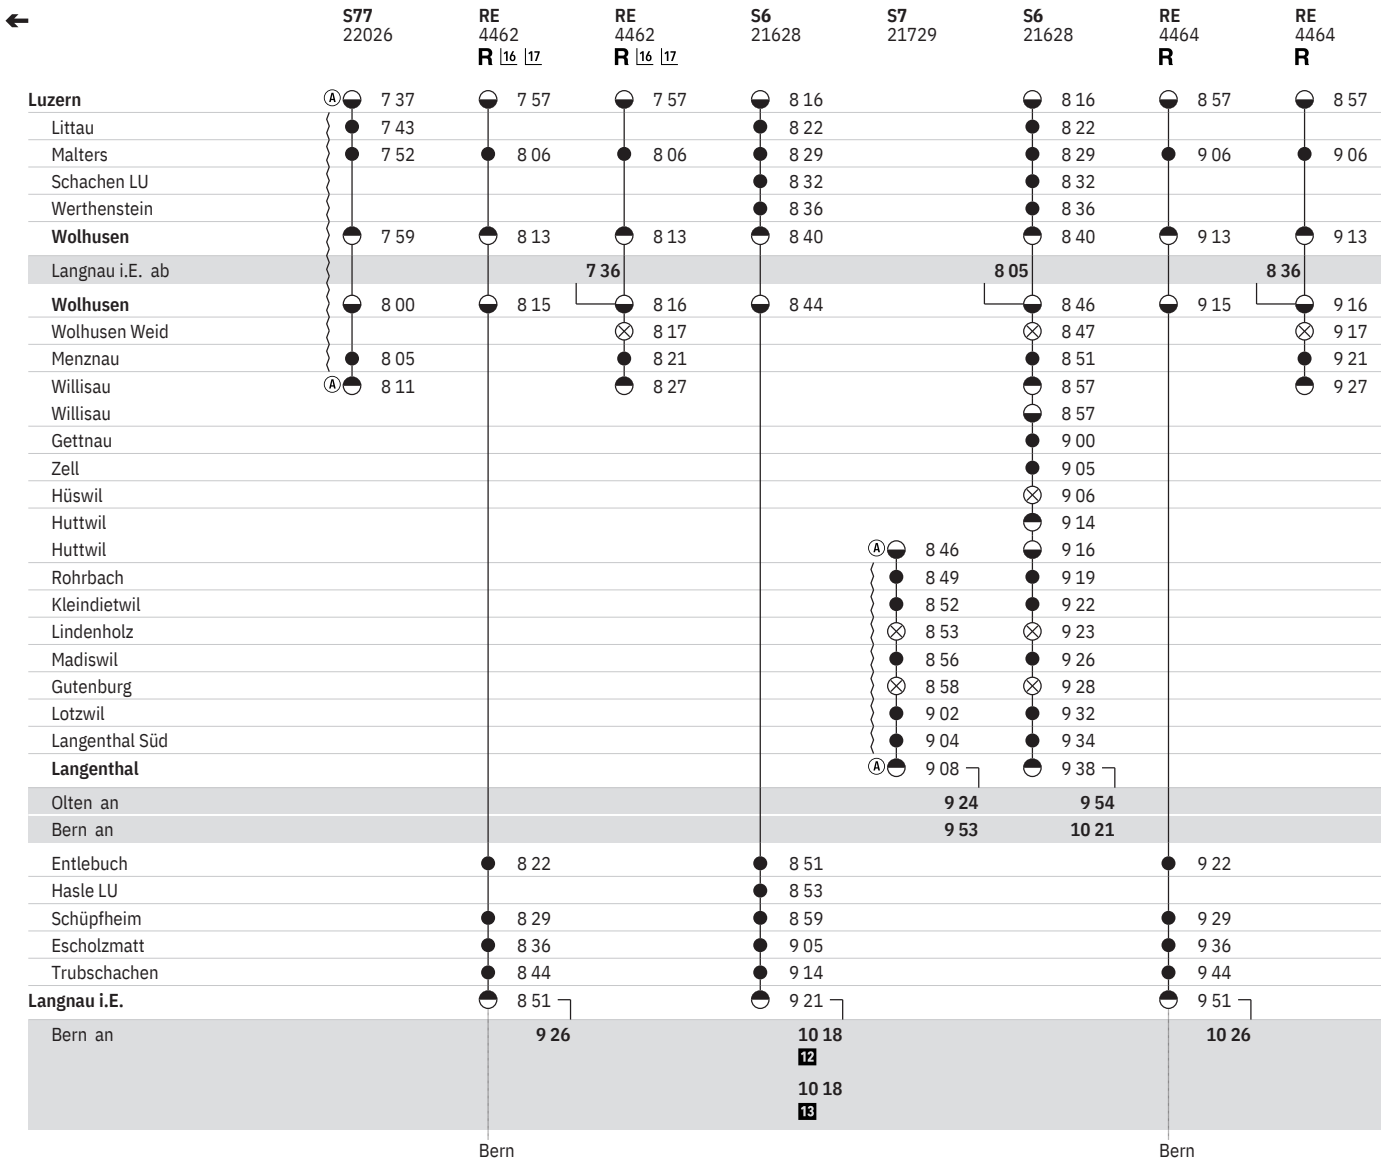

440 Luzern - Wolhusen - Langnau
Luzern - Wolhusen - Langenthal

Stand: 21. Oktober 2019