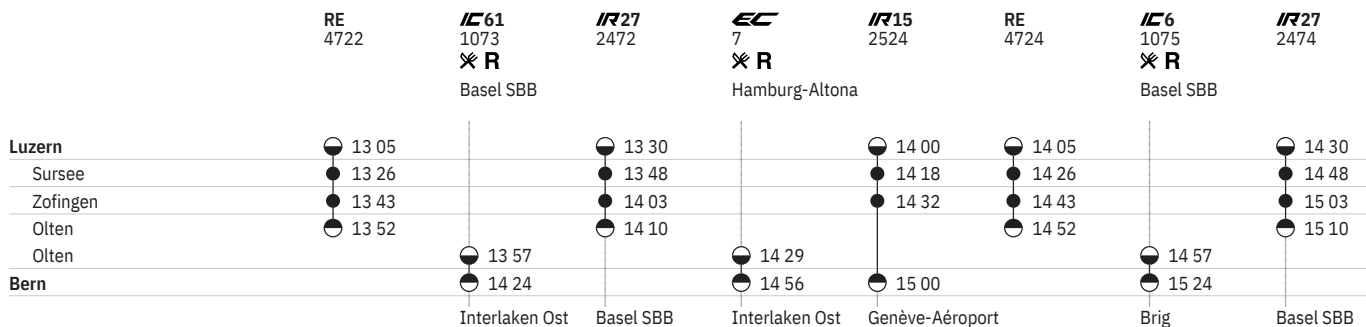

455 Bern - Luzern  

Stand: 18. Oktober 2019

455 Luzern - Bern  

Stand: 18. Oktober 2019

455 Luzern - Bern

Stand: 18. Oktober 2019

455 Luzern - Bern  

Stand: 18. Oktober 2019

	RE 4742	IC1 740	IC21 696 R <sup>l25</sup>	IC8 842 ✕	IR 2344	IC8 844
		Zürich HB	Lugano	Zürich HB		Zürich HB
Luzern	● 23 05		● 23 54		● 18 0 49	
Sursee	● 23 26				● 1 08	
Zofingen	● 23 43				● 1 21	
Olten	● 23 52		● 0 28		● 18 1 28	
Olten		● 0 04		● 21 0 35		● 17 1 35
Bern		● 0 31		● 21 1 02		● 17 2 04
			Basel SBB		Basel SBB	