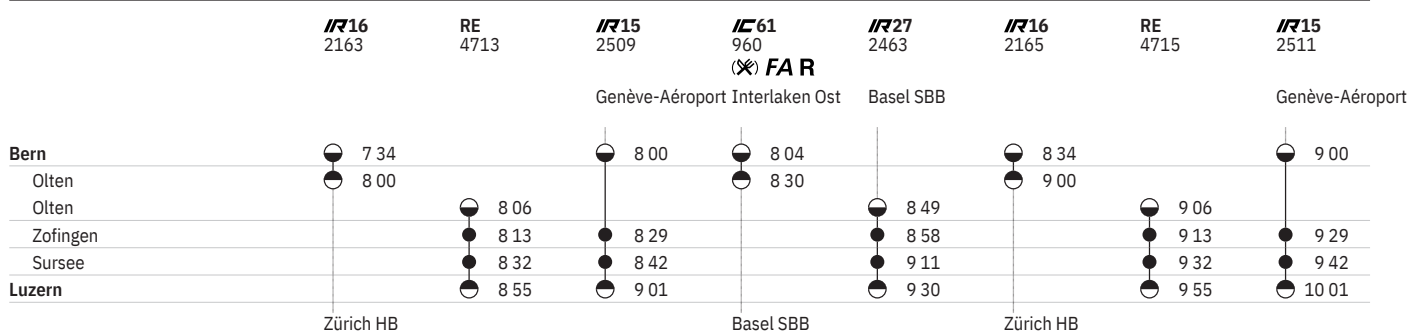

455 Bern - Luzern  

Stand: 18. Oktober 2019

455 Bern - Luzern  

Stand: 18. Oktober 2019

	RE 4719	IR15 2515	ICE 278 ✕ l23 l24	IR27 2469	IR16 2171	RE 4721	IR15 2517	IC61 968 ✕ R
		Genève-Aéroport Interlaken Ost		Basel SBB			Genève-Aéroport Interlaken Ost	
<b>Bern</b>		● 11 00	● 11 04		● 11 34		● 12 00	● 12 04
Olten			● 11 30		● 12 00			● 12 30
Olten	● 11 06			● 11 49		● 12 06		
Zofingen	● 11 13	● 11 29		● 11 58		● 12 13	● 12 29	
Sursee	● 11 32	● 11 42		● 12 11		● 12 32	● 12 42	
<b>Luzern</b>	● 11 55	● 12 01		● 12 30		● 12 55	● 13 01	
			Berlin Ostbahnhof		Zürich HB			Basel SBB

---

	IR27 2471	IR16 2173	RE 4723	IR15 2519	EC 6 ✕ R	IR27 2473	IR16 2175	RE 4725
	Basel SBB			Genève-Aéroport Interlaken Ost		Basel SBB		
<b>Bern</b>		● 12 34		● 13 00	● 13 04		● 13 34	
Olten		● 13 00			● 13 30		● 14 00	
Olten	● 12 49		● 13 06			● 13 49		● 14 06
Zofingen	● 12 58		● 13 13	● 13 29		● 13 58		● 14 13
Sursee	● 13 11		● 13 32	● 13 42		● 14 11		● 14 32
<b>Luzern</b>	● 13 30		● 13 55	● 14 01		● 14 30		● 14 55
		Zürich HB			Hamburg-Altona		Zürich HB	