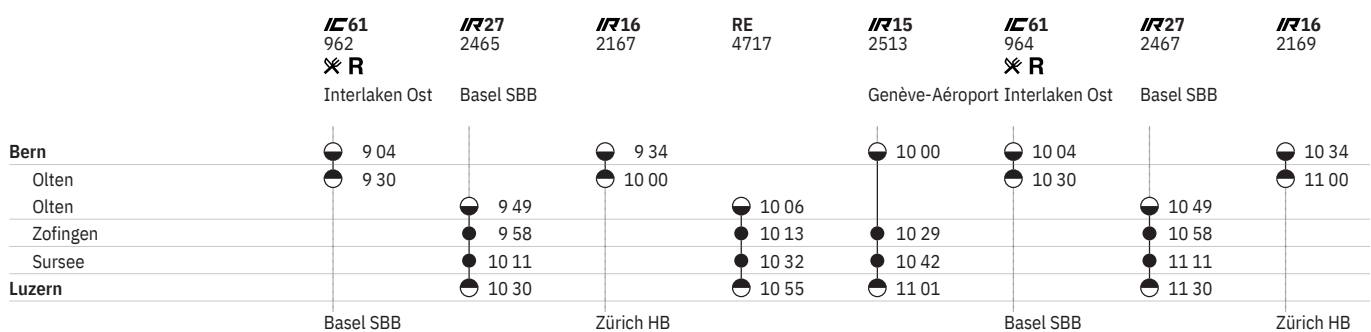

455 Bern - Luzern  

Stand: 18. Oktober 2019

455 Bern - Luzern  

Stand: 18. Oktober 2019

	RE 4719	IR15 2515	ICE 278 ✕ l23 l24	IR27 2469	IR16 2171	RE 4721	IR15 2517	IC61 968 ✕ R
		Genève-Aéroport Interlaken Ost		Basel SBB			Genève-Aéroport Interlaken Ost	
<b>Bern</b>		● 11 00	● 11 04		● 11 34		● 12 00	● 12 04
Olten			● 11 30		● 12 00			● 12 30
Olten	● 11 06			● 11 49		● 12 06		
Zofingen	● 11 13	● 11 29		● 11 58		● 12 13	● 12 29	
Sursee	● 11 32	● 11 42		● 12 11		● 12 32	● 12 42	
<b>Luzern</b>	● 11 55	● 12 01		● 12 30		● 12 55	● 13 01	
			Berlin Ostbahnhof		Zürich HB			Basel SBB

---

	IR27 2471	IR16 2173	RE 4723	IR15 2519	EC 6 ✕ R	IR27 2473	IR16 2175	RE 4725
	Basel SBB			Genève-Aéroport Interlaken Ost		Basel SBB		
<b>Bern</b>		● 12 34		● 13 00	● 13 04		● 13 34	
Olten		● 13 00			● 13 30		● 14 00	
Olten	● 12 49		● 13 06			● 13 49		● 14 06
Zofingen	● 12 58		● 13 13	● 13 29		● 13 58		● 14 13
Sursee	● 13 11		● 13 32	● 13 42		● 14 11		● 14 32
<b>Luzern</b>	● 13 30		● 13 55	● 14 01		● 14 30		● 14 55
		Zürich HB			Hamburg-Altona		Zürich HB	