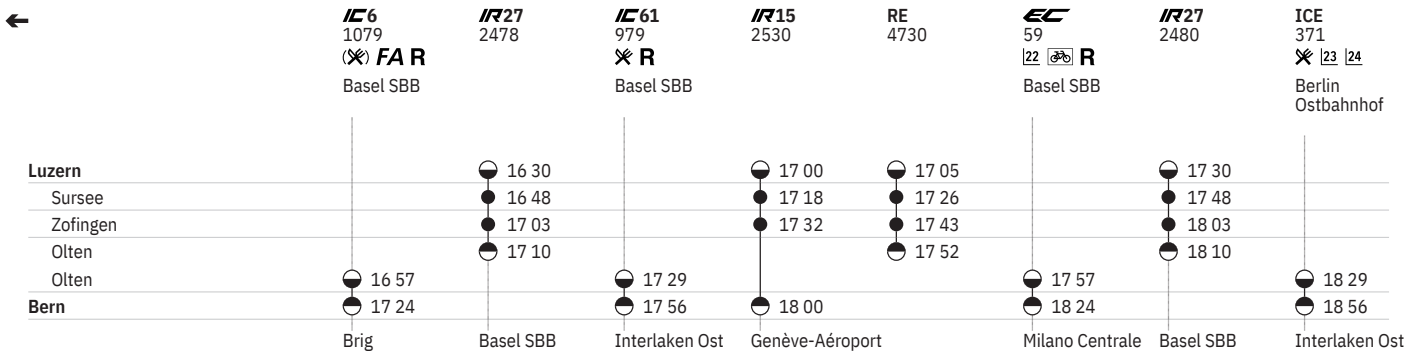

455 Bern - Luzern  

Stand: 18. Oktober 2019

455 Luzern - Bern  

Stand: 18. Oktober 2019

455 Luzern - Bern

Stand: 18. Oktober 2019

455 Luzern - Bern  

Stand: 18. Oktober 2019

	RE 4742	IC1 740	IC21 696 R <sup>l25</sup>	IC8 842 ✕	IR 2344	IC8 844
		Zürich HB	Lugano	Zürich HB		Zürich HB
Luzern	● 23 05		● 23 54		● 18 0 49	
Sursee	● 23 26				● 1 08	
Zofingen	● 23 43				● 1 21	
Olten	● 23 52		● 0 28		● 18 1 28	
Olten		● 0 04		● 21 0 35		● 17 1 35
Bern		● 0 31		● 21 1 02		● 17 2 04
			Basel SBB		Basel SBB	