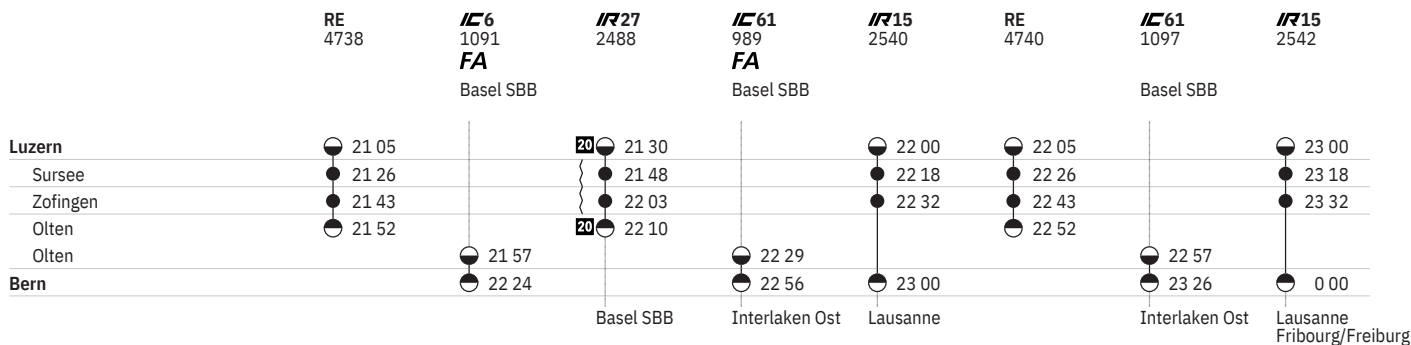

455 Bern - Luzern  

Stand: 18. Oktober 2019

455 Luzern - Bern  

Stand: 18. Oktober 2019

455 Luzern - Bern

Stand: 18. Oktober 2019

455 Luzern - Bern  

Stand: 18. Oktober 2019

	RE 4742	IC1 740	IC21 696 R <sup>l25</sup>	IC8 842 ✕	IR 2344	IC8 844
		Zürich HB	Lugano	Zürich HB		Zürich HB
Luzern	● 23 05		● 23 54		● 18 0 49	
Sursee	● 23 26				● 1 08	
Zofingen	● 23 43				● 1 21	
Olten	● 23 52		● 0 28		● 18 1 28	
Olten		● 0 04		● 21 0 35		● 17 1 35
Bern		● 0 31		● 21 1 02		● 17 2 04
			Basel SBB		Basel SBB	

## Zeichenerklärung

- |  |   |  |
|--|---|--|
| ① Montag   | <b>11</b> ②–⑦ sowie 13.4., 1.6. ohne 21.3., 22.3., 16.6.–19.6., 23.6.–26.6., 12.9., 13.9., 29.9.–2.10., 6.10.–9.10., 24.10., 25.10.   | <b>15</b> ①–④, ⑦ sowie 10.4., 1.8. ohne 31.12.   |
| ② Dienstag   |   | <b>16</b> ⑤–⑥ ohne allg. Feiertage   |
| ④ Donnerstag   |   | <b>17</b> Nacht ⑤/⑥–⑥/⑦ ohne allg. Feiertage sowie 31.12./1.1.   |
| ⑤ Freitag  | <b>12</b> ②–⑦ sowie 13.4., 1.6.   | <b>18</b> Nacht ⑤/⑥–⑥/⑦ ohne 10.4./11.4.   |
| ⑥ Samstag  | <b>13</b> 3.2., 24.2., vom 21.3.–23.3., 11.5., 18.5., 8.6., vom 15.6.–19.6., vom 22.6.–26.6., 27.7., 7.9., vom 12.9.–14.9., vom 28.9.–2.10., vom 5.10.–9.10., vom 24.10.–26.10., 9.11., 30.11., 7.12. | <b>19</b> ①–④  |
| ⑦ Sonntag  |   | <b>20</b> ⑤–⑥ ohne allg. Feiertage sowie 31.12.  |
| Ⓐ Montag–Freitag ohne allg. Feiertage  | <b>14</b> ohne 3.2., 24.2., 21.3.–23.3., 11.5., 18.5., 8.6., 15.6.–19.6., 22.6.–26.6., 27.7., 7.9., 12.9.–14.9., 28.9.–2.10., 5.10.–9.10., 24.10.–26.10., 9.11., 30.11., 7.12.                        | <b>21</b> Nacht ①/②–⑥/⑦ sowie 12.4./13.4., 31.5./1.6.  |
| <b>10</b> 21.3., 22.3., vom 16.6.–19.6., vom 23.6.–26.6., 12.9., 13.9., vom 29.9.–2.10., vom 6.10.–9.10., 24.10., 25.10. |   | <b>22</b> VELOS: Beförderung nur im internationalen Verkehr  |
|  |   | <b>23</b>  ①–⑦ vom 15.12.–13.6. |
|  |   | <b>24</b>  ①–⑦ vom 14.6.–12.12. |
|  |   | <b>25</b>  vom 21.3.–31.10.     |