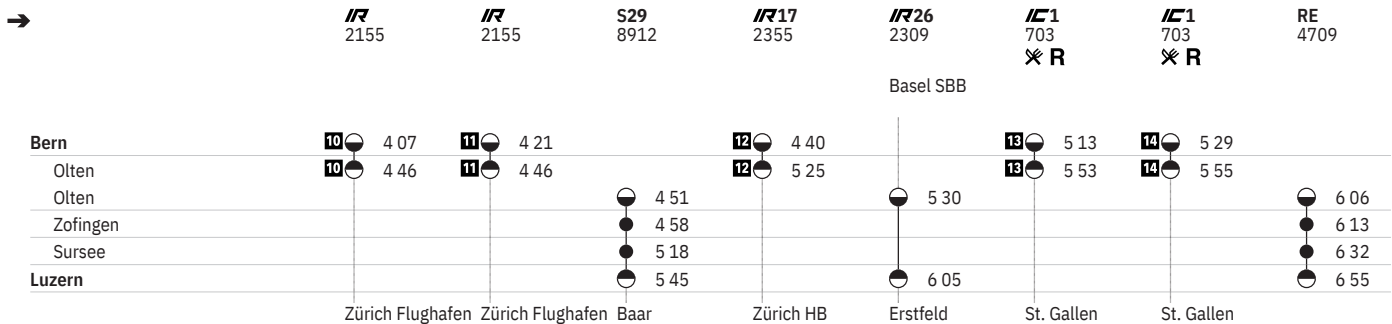

455 Bern - Luzern  

Stand: 18. Oktober 2019

455 Bern - Luzern  

Stand: 18. Oktober 2019

	RE 4719	IR15 2515	ICE 278 ✕ l23 l24	IR27 2469	IR16 2171	RE 4721	IR15 2517	IC61 968 ✕ R
		Genève-Aéroport Interlaken Ost		Basel SBB			Genève-Aéroport Interlaken Ost	
<b>Bern</b>		● 11 00	● 11 04		● 11 34		● 12 00	● 12 04
Olten			● 11 30		● 12 00			● 12 30
Olten	● 11 06			● 11 49		● 12 06		
Zofingen	● 11 13	● 11 29		● 11 58		● 12 13	● 12 29	
Sursee	● 11 32	● 11 42		● 12 11		● 12 32	● 12 42	
<b>Luzern</b>	● 11 55	● 12 01		● 12 30		● 12 55	● 13 01	
			Berlin Ostbahnhof		Zürich HB			Basel SBB

---

	IR27 2471	IR16 2173	RE 4723	IR15 2519	EC 6 ✕ R	IR27 2473	IR16 2175	RE 4725
	Basel SBB			Genève-Aéroport Interlaken Ost		Basel SBB		
<b>Bern</b>		● 12 34		● 13 00	● 13 04		● 13 34	
Olten		● 13 00			● 13 30		● 14 00	
Olten	● 12 49		● 13 06			● 13 49		● 14 06
Zofingen	● 12 58		● 13 13	● 13 29		● 13 58		● 14 13
Sursee	● 13 11		● 13 32	● 13 42		● 14 11		● 14 32
<b>Luzern</b>	● 13 30		● 13 55	● 14 01		● 14 30		● 14 55
		Zürich HB			Hamburg-Altona		Zürich HB	