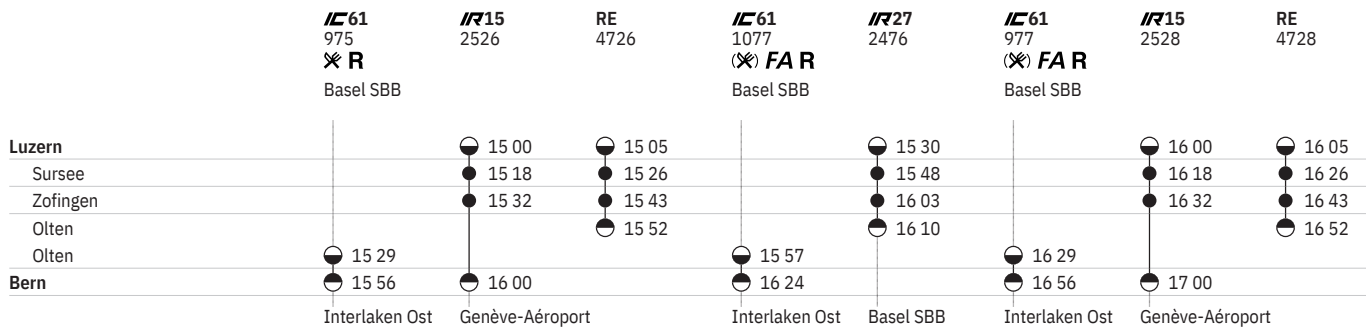

455 Bern - Luzern  

Stand: 18. Oktober 2019

455 Luzern - Bern  

Stand: 18. Oktober 2019

455 Luzern - Bern

Stand: 18. Oktober 2019

455 Luzern - Bern  

Stand: 18. Oktober 2019

	RE 4742	IC1 740	IC21 696 R <sup>l25</sup>	IC8 842 ✕	IR 2344	IC8 844
		Zürich HB	Lugano	Zürich HB		Zürich HB
Luzern	● 23 05		● 23 54		● 18 0 49	
Sursee	● 23 26				● 1 08	
Zofingen	● 23 43				● 1 21	
Olten	● 23 52		● 0 28		● 18 1 28	
Olten		● 0 04		● 21 0 35		● 17 1 35
Bern		● 0 31		● 21 1 02		● 17 2 04
			Basel SBB		Basel SBB	