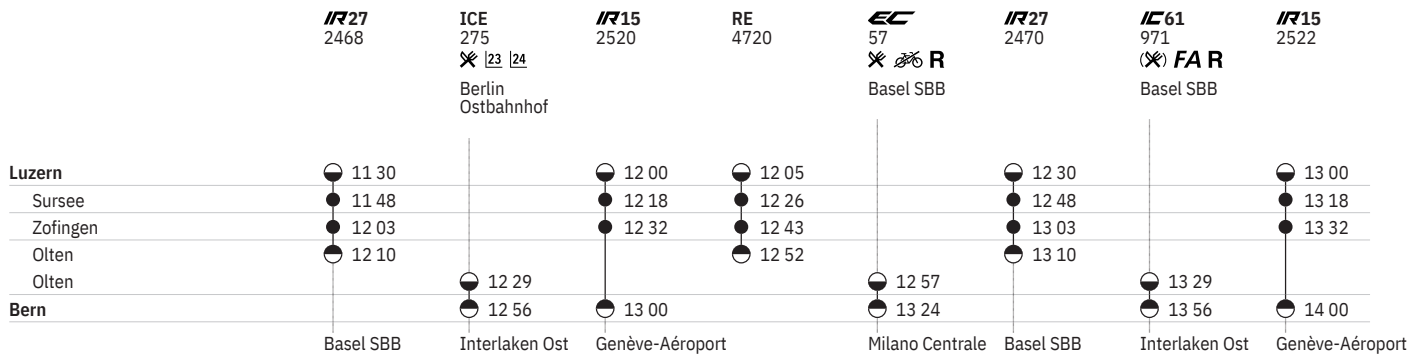

455 Bern - Luzern  

Stand: 18. Oktober 2019

455 Luzern - Bern  

Stand: 18. Oktober 2019

455 Luzern - Bern

Stand: 18. Oktober 2019

455 Luzern - Bern  

Stand: 18. Oktober 2019

	RE 4742	IC1 740	IC21 696 R <sup>l25</sup>	IC8 842 ✕	IR 2344	IC8 844
		Zürich HB	Lugano	Zürich HB		Zürich HB
Luzern	● 23 05		● 23 54		● 18 0 49	
Sursee	● 23 26				● 1 08	
Zofingen	● 23 43				● 1 21	
Olten	● 23 52		● 0 28		● 18 1 28	
Olten		● 0 04		● 21 0 35		● 17 1 35
Bern		● 0 31		● 21 1 02		● 17 2 04
			Basel SBB		Basel SBB	

## Zeichenerklärung

- |  |   |  |
|--|---|--|
| ① Montag   | <b>11</b> ②–⑦ sowie 13.4., 1.6. ohne 21.3., 22.3., 16.6.–19.6., 23.6.–26.6., 12.9., 13.9., 29.9.–2.10., 6.10.–9.10., 24.10., 25.10.   | <b>15</b> ①–④, ⑦ sowie 10.4., 1.8. ohne 31.12.   |
| ② Dienstag   |   | <b>16</b> ⑤–⑥ ohne allg. Feiertage   |
| ④ Donnerstag   |   | <b>17</b> Nacht ⑤/⑥–⑥/⑦ ohne allg. Feiertage sowie 31.12./1.1.   |
| ⑤ Freitag  | <b>12</b> ②–⑦ sowie 13.4., 1.6.   | <b>18</b> Nacht ⑤/⑥–⑥/⑦ ohne 10.4./11.4.   |
| ⑥ Samstag  | <b>13</b> 3.2., 24.2., vom 21.3.–23.3., 11.5., 18.5., 8.6., vom 15.6.–19.6., vom 22.6.–26.6., 27.7., 7.9., vom 12.9.–14.9., vom 28.9.–2.10., vom 5.10.–9.10., vom 24.10.–26.10., 9.11., 30.11., 7.12. | <b>19</b> ①–④  |
| ⑦ Sonntag  |   | <b>20</b> ⑤–⑥ ohne allg. Feiertage sowie 31.12.  |
| Ⓐ Montag–Freitag ohne allg. Feiertage  | <b>14</b> ohne 3.2., 24.2., 21.3.–23.3., 11.5., 18.5., 8.6., 15.6.–19.6., 22.6.–26.6., 27.7., 7.9., 12.9.–14.9., 28.9.–2.10., 5.10.–9.10., 24.10.–26.10., 9.11., 30.11., 7.12.                        | <b>21</b> Nacht ①/②–⑥/⑦ sowie 12.4./13.4., 31.5./1.6.  |
| <b>10</b> 21.3., 22.3., vom 16.6.–19.6., vom 23.6.–26.6., 12.9., 13.9., vom 29.9.–2.10., vom 6.10.–9.10., 24.10., 25.10. |   | <b>22</b> VELOS: Beförderung nur im internationalen Verkehr  |
|  |   | <b>23</b>  ①–⑦ vom 15.12.–13.6. |
|  |   | <b>24</b>  ①–⑦ vom 14.6.–12.12. |
|  |   | <b>25</b>  vom 21.3.–31.10.     |