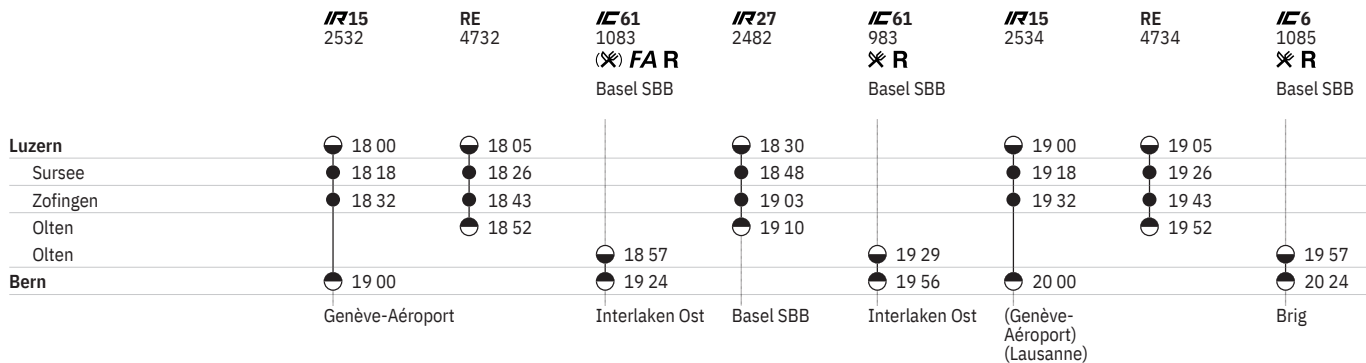

455 Bern - Luzern  

Stand: 18. Oktober 2019

455 Luzern - Bern  

Stand: 18. Oktober 2019

455 Luzern - Bern

Stand: 18. Oktober 2019

455 Luzern - Bern  

Stand: 18. Oktober 2019

	RE 4742	IC1 740	IC21 696 R <sup>l25</sup>	IC8 842 ✕	IR 2344	IC8 844
		Zürich HB	Lugano	Zürich HB		Zürich HB
Luzern	● 23 05		● 23 54		● 18 0 49	
Sursee	● 23 26				● 1 08	
Zofingen	● 23 43				● 1 21	
Olten	● 23 52		● 0 28		● 18 1 28	
Olten		● 0 04		● 21 0 35		● 17 1 35
Bern		● 0 31		● 21 1 02		● 17 2 04
			Basel SBB		Basel SBB	

## Zeichenerklärung

- |  |   |  |
|--|---|--|
| ① Montag   | <b>11</b> ②–⑦ sowie 13.4., 1.6. ohne 21.3., 22.3., 16.6.–19.6., 23.6.–26.6., 12.9., 13.9., 29.9.–2.10., 6.10.–9.10., 24.10., 25.10.   | <b>15</b> ①–④, ⑦ sowie 10.4., 1.8. ohne 31.12.   |
| ② Dienstag   |   | <b>16</b> ⑤–⑥ ohne allg. Feiertage   |
| ④ Donnerstag   |   | <b>17</b> Nacht ⑤/⑥–⑥/⑦ ohne allg. Feiertage sowie 31.12./1.1.   |
| ⑤ Freitag  | <b>12</b> ②–⑦ sowie 13.4., 1.6.   | <b>18</b> Nacht ⑤/⑥–⑥/⑦ ohne 10.4./11.4.   |
| ⑥ Samstag  | <b>13</b> 3.2., 24.2., vom 21.3.–23.3., 11.5., 18.5., 8.6., vom 15.6.–19.6., vom 22.6.–26.6., 27.7., 7.9., vom 12.9.–14.9., vom 28.9.–2.10., vom 5.10.–9.10., vom 24.10.–26.10., 9.11., 30.11., 7.12. | <b>19</b> ①–④  |
| ⑦ Sonntag  |   | <b>20</b> ⑤–⑥ ohne allg. Feiertage sowie 31.12.  |
| Ⓐ Montag–Freitag ohne allg. Feiertage  | <b>14</b> ohne 3.2., 24.2., 21.3.–23.3., 11.5., 18.5., 8.6., 15.6.–19.6., 22.6.–26.6., 27.7., 7.9., 12.9.–14.9., 28.9.–2.10., 5.10.–9.10., 24.10.–26.10., 9.11., 30.11., 7.12.                        | <b>21</b> Nacht ①/②–⑥/⑦ sowie 12.4./13.4., 31.5./1.6.  |
| <b>10</b> 21.3., 22.3., vom 16.6.–19.6., vom 23.6.–26.6., 12.9., 13.9., vom 29.9.–2.10., vom 6.10.–9.10., 24.10., 25.10. |   | <b>22</b> VELOS: Beförderung nur im internationalen Verkehr  |
|  |   | <b>23</b>  ①–⑦ vom 15.12.–13.6. |
|  |   | <b>24</b>  ①–⑦ vom 14.6.–12.12. |
|  |   | <b>25</b>  vom 21.3.–31.10.     |