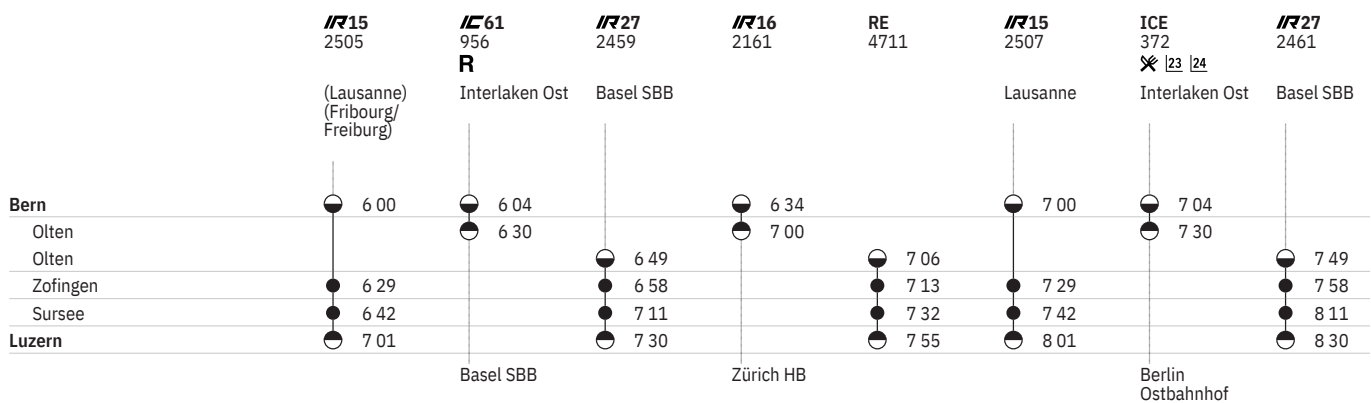

455 Bern - Luzern  

Stand: 18. Oktober 2019

455 Bern - Luzern  

Stand: 18. Oktober 2019

	RE 4719	IR15 2515	ICE 278 ✕ l23 l24	IR27 2469	IR16 2171	RE 4721	IR15 2517	IC61 968 ✕ R
		Genève-Aéroport Interlaken Ost		Basel SBB			Genève-Aéroport Interlaken Ost	
<b>Bern</b>		● 11 00	● 11 04		● 11 34		● 12 00	● 12 04
Olten			● 11 30		● 12 00			● 12 30
Olten	● 11 06			● 11 49		● 12 06		
Zofingen	● 11 13	● 11 29		● 11 58		● 12 13	● 12 29	
Sursee	● 11 32	● 11 42		● 12 11		● 12 32	● 12 42	
<b>Luzern</b>	● 11 55	● 12 01		● 12 30		● 12 55	● 13 01	
			Berlin Ostbahnhof		Zürich HB			Basel SBB

---

	IR27 2471	IR16 2173	RE 4723	IR15 2519	EC 6 ✕ R	IR27 2473	IR16 2175	RE 4725
	Basel SBB			Genève-Aéroport Interlaken Ost		Basel SBB		
<b>Bern</b>		● 12 34		● 13 00	● 13 04		● 13 34	
Olten		● 13 00			● 13 30		● 14 00	
Olten	● 12 49		● 13 06			● 13 49		● 14 06
Zofingen	● 12 58		● 13 13	● 13 29		● 13 58		● 14 13
Sursee	● 13 11		● 13 32	● 13 42		● 14 11		● 14 32
<b>Luzern</b>	● 13 30		● 13 55	● 14 01		● 14 30		● 14 55
		Zürich HB			Hamburg-Altona		Zürich HB	