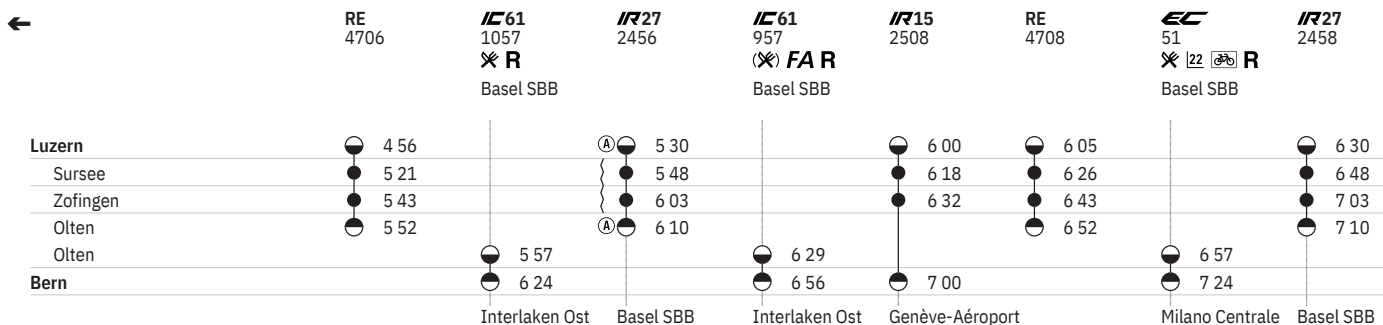

	<b>IR 27</b> 2487 Basel SBB	<b>IR 16</b> 2189 Zürich HB	<b>RE</b> 4739 Basel SBB	<b>IR 15</b> 2535 Genève-Aéroport	<b>IC 61</b> 986 <b>(*) R</b> Interlaken Ost	<b>IR 27</b> 2489 Basel SBB	<b>IC 1</b> 735 <b>(*) R</b> Genève-Aéroport	<b>IR 16</b> 2191 Zürich HB
<b>Bern</b>		20 34		21 00	21 04		21 32	21 34
Olten		21 00			21 30		21 57	22 00
Olten	20 49		21 06			21 49		
Zofingen	20 58		21 13	21 29		21 58		
Sursee	21 11		21 32	21 42		22 11		
<b>Luzern</b>	21 30		21 55	22 01		22 30		

	<b>RE</b> 4741 Basel SBB	<b>IR 15</b> 2537 Genève-Aéroport	<b>IC 1</b> 737 <b>(*) FA R</b> Genève-Aéroport	<b>RE</b> 4743 Basel SBB	<b>IR 15</b> 2539 (Genève-Aéroport) (Lausanne)	<b>IC 6</b> 1096 Basel SBB	<b>RE</b> 4745 Zürich HB	<b>IC 8</b> 841 Lausanne
<b>Bern</b>		22 00	22 32		23 00	23 36		0 02
Olten			22 57			0 03		0 28
Olten	22 06			23 07			0 07	
Zofingen	22 13	22 29		23 14	23 29		0 14	
Sursee	22 32	22 42		23 32	23 42		0 34	
<b>Luzern</b>	22 55	23 01		23 55	0 01		0 55	

455 Bern - Luzern  

Stand: 18. Oktober 2019

455 Luzern - Bern  

Stand: 18. Oktober 2019

455 Luzern - Bern

Stand: 18. Oktober 2019

455 Luzern - Bern  

Stand: 18. Oktober 2019