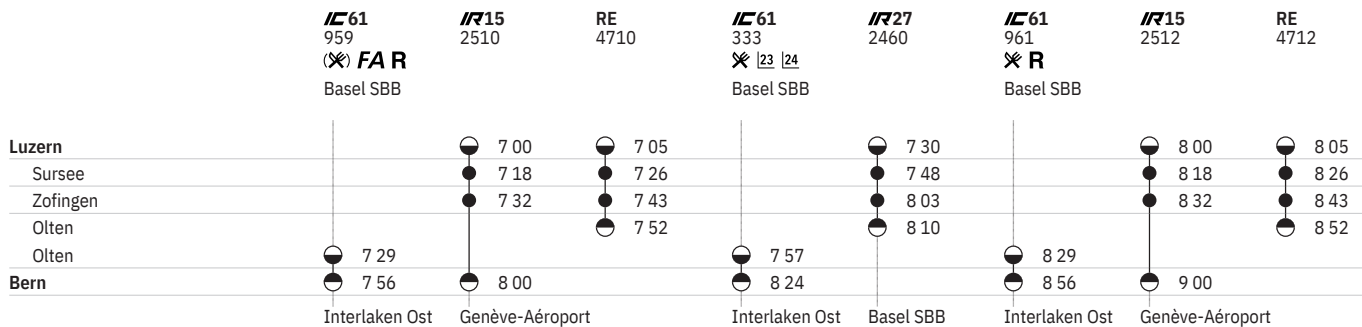

	<b>IR 27</b> 2487 Basel SBB	<b>IR 16</b> 2189 Zürich HB	<b>RE</b> 4739 Basel SBB	<b>IR 15</b> 2535 Genève-Aéroport	<b>IC 61</b> 986 <b>(*) R</b> Interlaken Ost	<b>IR 27</b> 2489 Basel SBB	<b>IC 1</b> 735 <b>(*) R</b> Genève-Aéroport	<b>IR 16</b> 2191 Zürich HB
<b>Bern</b>		20 34		21 00	21 04		21 32	21 34
Olten		21 00			21 30		21 57	22 00
Olten	20 49		21 06			21 49		
Zofingen	20 58		21 13	21 29		21 58		
Sursee	21 11		21 32	21 42		22 11		
<b>Luzern</b>	21 30		21 55	22 01		22 30		

	<b>RE</b> 4741 Basel SBB	<b>IR 15</b> 2537 Genève-Aéroport	<b>IC 1</b> 737 <b>(*) FA R</b> Genève-Aéroport	<b>RE</b> 4743 Basel SBB	<b>IR 15</b> 2539 (Genève-Aéroport) (Lausanne)	<b>IC 6</b> 1096 Basel SBB	<b>RE</b> 4745 Zürich HB	<b>IC 8</b> 841 Lausanne
<b>Bern</b>		22 00	22 32		23 00	23 36		0 02
Olten			22 57			0 03		0 28
Olten	22 06			23 07			0 07	
Zofingen	22 13	22 29		23 14	23 29		0 14	
Sursee	22 32	22 42		23 32	23 42		0 34	
<b>Luzern</b>	22 55	23 01		23 55	0 01		0 55	

455 Bern - Luzern  

Stand: 18. Oktober 2019

455 Luzern - Bern  

Stand: 18. Oktober 2019

455 Luzern - Bern

Stand: 18. Oktober 2019

455 Luzern - Bern  

Stand: 18. Oktober 2019