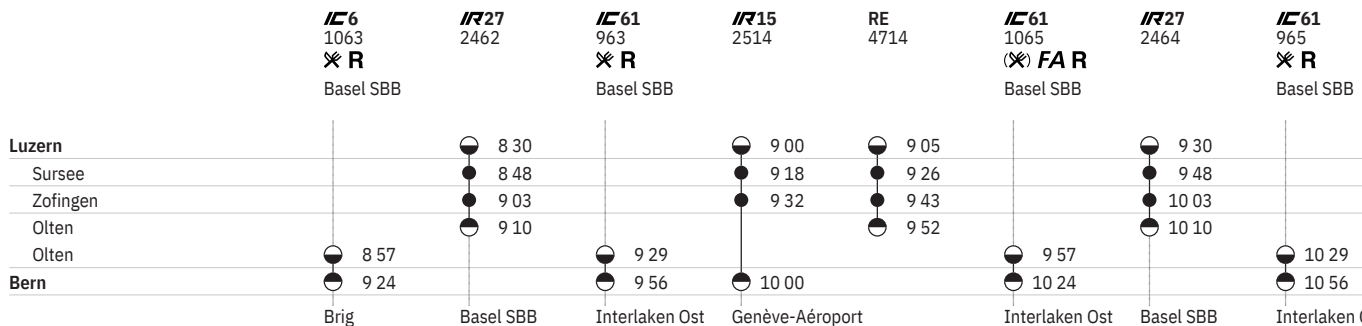

	<b>IR 27</b> 2487 Basel SBB	<b>IR 16</b> 2189 Zürich HB	<b>RE</b> 4739 Basel SBB	<b>IR 15</b> 2535 Genève-Aéroport	<b>IC 61</b> 986 <b>(*) R</b> Interlaken Ost	<b>IR 27</b> 2489 Basel SBB	<b>IC 1</b> 735 <b>(*) R</b> Genève-Aéroport	<b>IR 16</b> 2191 Zürich HB
<b>Bern</b>		20 34		21 00	21 04		21 32	21 34
Olten		21 00			21 30		21 57	22 00
Olten	20 49		21 06			21 49		
Zofingen	20 58		21 13	21 29		21 58		
Sursee	21 11		21 32	21 42		22 11		
<b>Luzern</b>	21 30		21 55	22 01		22 30		

	<b>RE</b> 4741 Basel SBB	<b>IR 15</b> 2537 Genève-Aéroport	<b>IC 1</b> 737 <b>(*) FA R</b> Genève-Aéroport	<b>RE</b> 4743 Basel SBB	<b>IR 15</b> 2539 (Genève-Aéroport) (Lausanne)	<b>IC 6</b> 1096 Basel SBB	<b>RE</b> 4745 Zürich HB	<b>IC 8</b> 841 Lausanne
<b>Bern</b>		22 00	22 32		23 00	23 36		0 02
Olten			22 57			0 03		0 28
Olten	22 06			23 07			0 07	
Zofingen	22 13	22 29		23 14	23 29		0 14	
Sursee	22 32	22 42		23 32	23 42		0 34	
<b>Luzern</b>	22 55	23 01		23 55	0 01		0 55	

455 Bern - Luzern  

Stand: 18. Oktober 2019

455 Luzern - Bern  

Stand: 18. Oktober 2019

455 Luzern - Bern

Stand: 18. Oktober 2019

455 Luzern - Bern  

Stand: 18. Oktober 2019