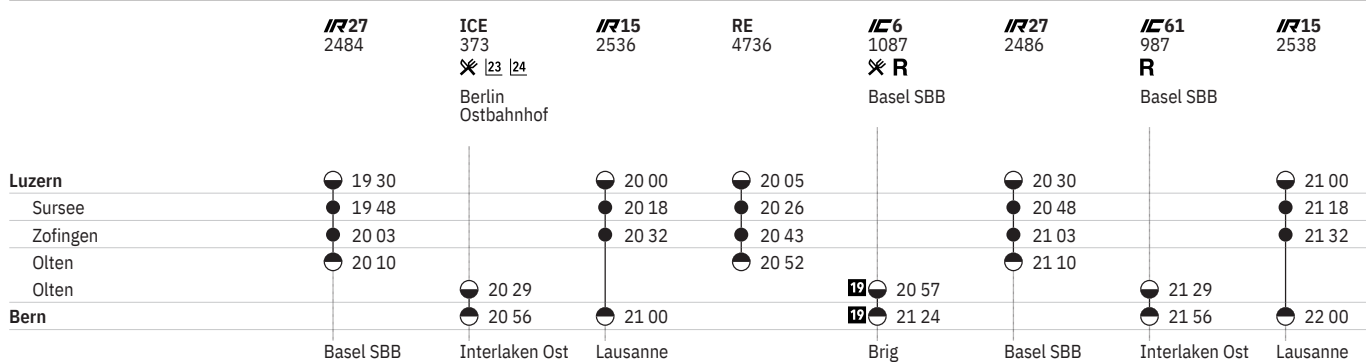

455 Bern - Luzern  

Stand: 18. Oktober 2019

455 Luzern - Bern  

Stand: 18. Oktober 2019

455 Luzern - Bern

Stand: 18. Oktober 2019

455 Luzern - Bern  

Stand: 18. Oktober 2019

	RE 4742	IC1 740	IC21 696 R <sup>l25</sup>	IC8 842 ✕	IR 2344	IC8 844
		Zürich HB	Lugano	Zürich HB		Zürich HB
Luzern	● 23 05		● 23 54		● 18 0 49	
Sursee	● 23 26				● 1 08	
Zofingen	● 23 43				● 1 21	
Olten	● 23 52		● 0 28		● 18 1 28	
Olten		● 0 04		● 21 0 35		● 17 1 35
Bern		● 0 31		● 21 1 02		● 17 2 04
			Basel SBB		Basel SBB	

## Zeichenerklärung

- |  |   |  |
|--|---|--|
| ① Montag   | <b>11</b> ②–⑦ sowie 13.4., 1.6. ohne 21.3., 22.3., 16.6.–19.6., 23.6.–26.6., 12.9., 13.9., 29.9.–2.10., 6.10.–9.10., 24.10., 25.10.   | <b>15</b> ①–④, ⑦ sowie 10.4., 1.8. ohne 31.12.   |
| ② Dienstag   |   | <b>16</b> ⑤–⑥ ohne allg. Feiertage   |
| ④ Donnerstag   |   | <b>17</b> Nacht ⑤/⑥–⑥/⑦ ohne allg. Feiertage sowie 31.12./1.1.   |
| ⑤ Freitag  | <b>12</b> ②–⑦ sowie 13.4., 1.6.   | <b>18</b> Nacht ⑤/⑥–⑥/⑦ ohne 10.4./11.4.   |
| ⑥ Samstag  | <b>13</b> 3.2., 24.2., vom 21.3.–23.3., 11.5., 18.5., 8.6., vom 15.6.–19.6., vom 22.6.–26.6., 27.7., 7.9., vom 12.9.–14.9., vom 28.9.–2.10., vom 5.10.–9.10., vom 24.10.–26.10., 9.11., 30.11., 7.12. | <b>19</b> ①–④  |
| ⑦ Sonntag  |   | <b>20</b> ⑤–⑥ ohne allg. Feiertage sowie 31.12.  |
| Ⓐ Montag–Freitag ohne allg. Feiertage  | <b>14</b> ohne 3.2., 24.2., 21.3.–23.3., 11.5., 18.5., 8.6., 15.6.–19.6., 22.6.–26.6., 27.7., 7.9., 12.9.–14.9., 28.9.–2.10., 5.10.–9.10., 24.10.–26.10., 9.11., 30.11., 7.12.                        | <b>21</b> Nacht ①/②–⑥/⑦ sowie 12.4./13.4., 31.5./1.6.  |
| <b>10</b> 21.3., 22.3., vom 16.6.–19.6., vom 23.6.–26.6., 12.9., 13.9., vom 29.9.–2.10., vom 6.10.–9.10., 24.10., 25.10. |   | <b>22</b> VELOS: Beförderung nur im internationalen Verkehr  |
|  |   | <b>23</b>  ①–⑦ vom 15.12.–13.6. |
|  |   | <b>24</b>  ①–⑦ vom 14.6.–12.12. |
|  |   | <b>25</b>  vom 21.3.–31.10.     |