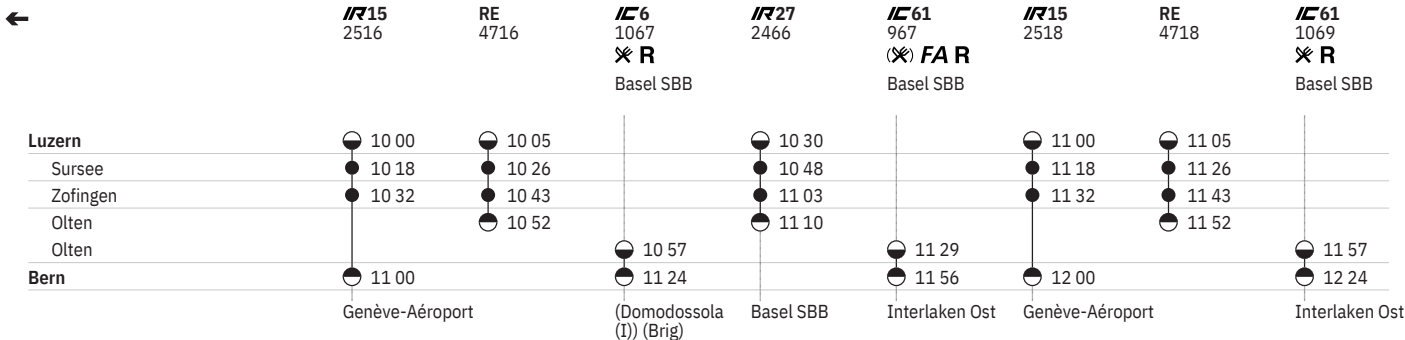

455 Bern - Luzern  

Stand: 18. Oktober 2019

455 Luzern - Bern  

Stand: 18. Oktober 2019

455 Luzern - Bern

Stand: 18. Oktober 2019

455 Luzern - Bern  

Stand: 18. Oktober 2019

	RE 4742	IC1 740	IC21 696 R <sup>l25</sup>	IC8 842 ✕	IR 2344	IC8 844
		Zürich HB	Lugano	Zürich HB		Zürich HB
Luzern	● 23 05		● 23 54		● 18 0 49	
Sursee	● 23 26				● 1 08	
Zofingen	● 23 43				● 1 21	
Olten	● 23 52		● 0 28		● 18 1 28	
Olten		● 0 04		● 21 0 35		● 17 1 35
Bern		● 0 31		● 21 1 02		● 17 2 04
			Basel SBB		Basel SBB	