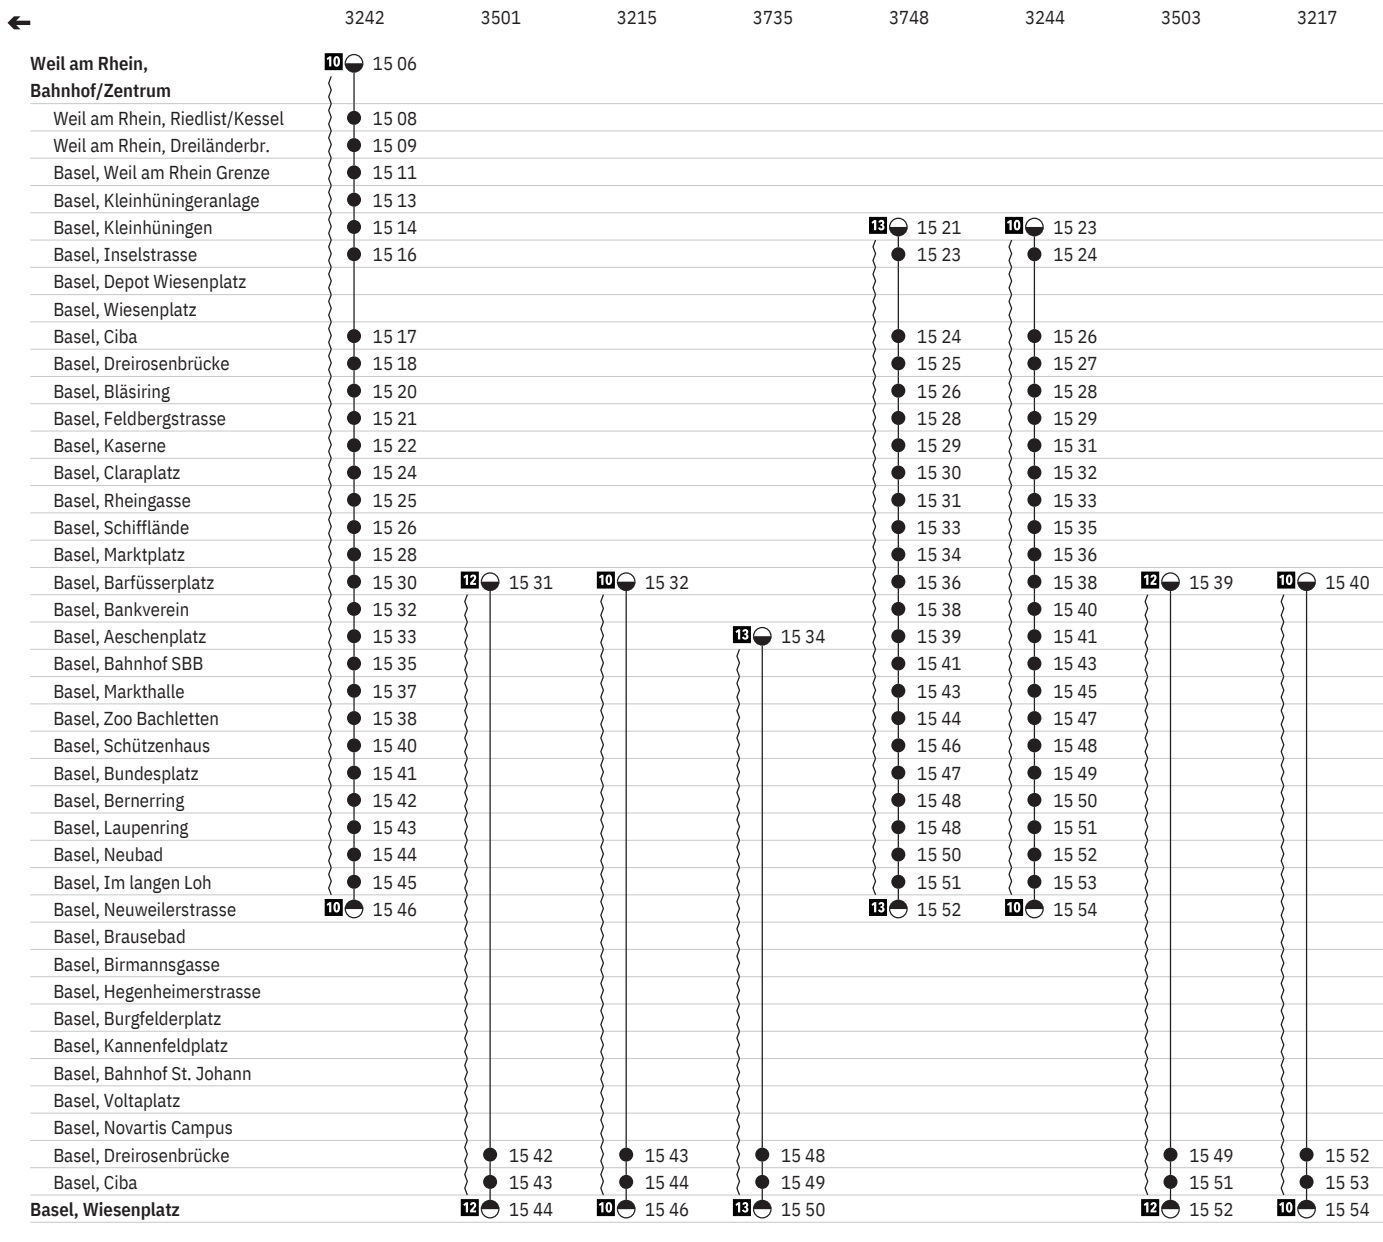

50.008 Weil am Rhein Bhf - Kleinhüningen - Basel Neuweilerstrasse - (Tram 8)

Stand: 21. Oktober 2019