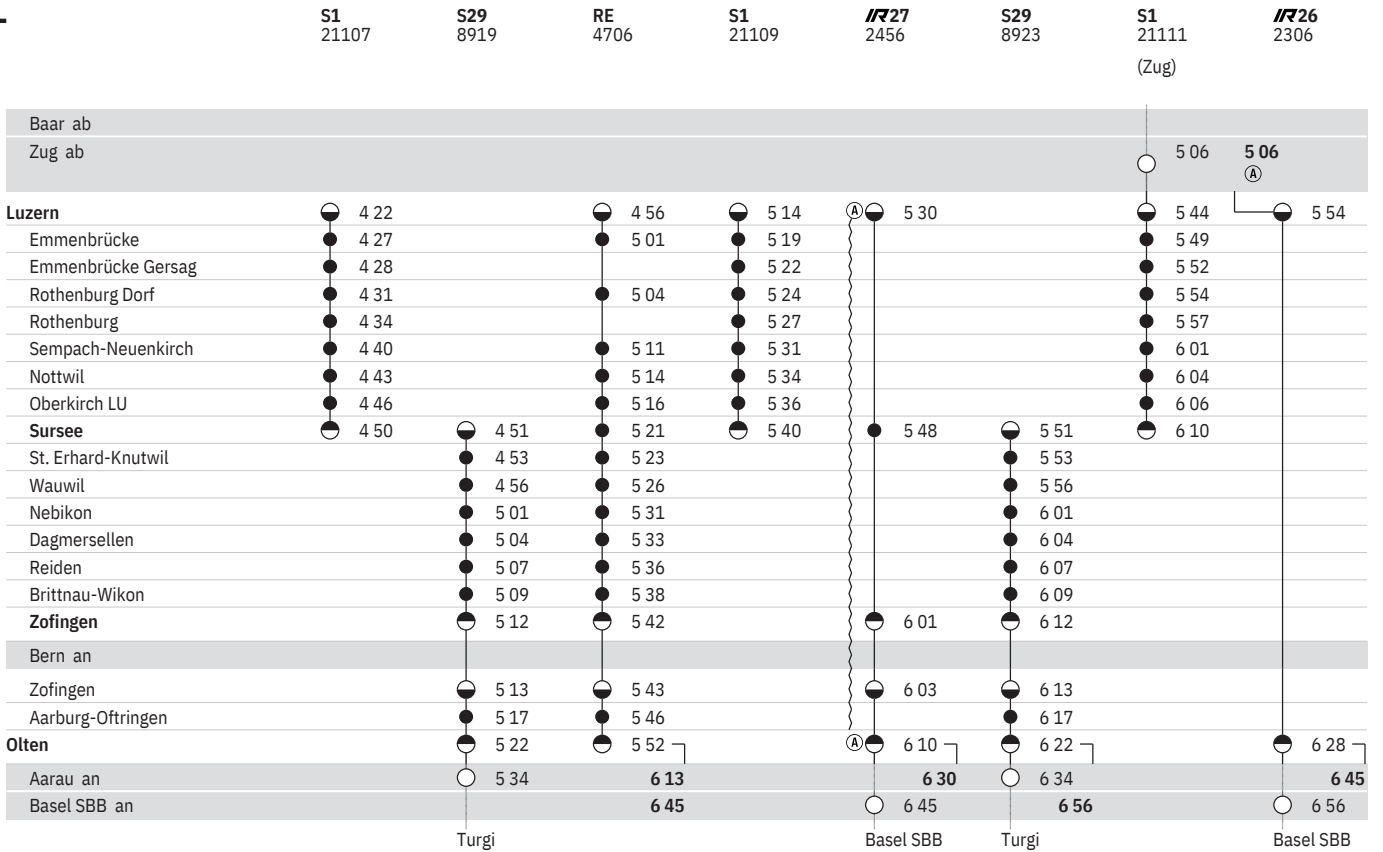

510 Luzern - Olten

Stand: 18. Oktober 2019

510 Luzern - Olten

Stand: 18. Oktober 2019

	RE 4710	S1 21117 Baar	IR27 2460	S29 8931	S1 21119 (Baar) (Zug)	IR26 2310 Erstfeld	IR15 2512	RE 4712
Baar ab		6 31	6 58		6 58	6 46 Ⓐ		
Zug ab	6 28	6 36	7 02		7 02	7 28	7 28	7 28
Luzern	7 05	7 14	7 30		7 44	7 54	8 00	8 05
Emmenbrücke	7 10	7 19			7 49			8 10
Emmenbrücke Gersag		7 22			7 52			
Rothenburg Dorf		7 24			7 54			
Rothenburg		7 27			7 57			
Sempach-Neuenkirch	7 18	7 31			8 01			8 18
Nottwil		7 34			8 04			
Oberkirch LU		7 36			8 06			
Sursee	7 26	7 40	7 48	7 51	8 10		8 18	8 26
St. Erhard-Knutwil				7 53				
Wauwil	7 30			7 56				8 30
Nebikon	7 33			8 01				8 33
Dagmersellen	7 35			8 04				8 35
Reiden	7 39			8 07				8 39
Brittnau-Wikon				8 09				
Zofingen	7 43		8 01	8 12			8 31	8 43
Bern an							9 00	
Zofingen	7 43		8 03	8 13				8 43
Aarburg-Oftringen	7 46			8 17				8 46
Olten	7 52		8 10	8 22		8 28		8 52
Aarau an	8 13		8 30	8 34		8 45		9 13
Basel SBB an	8 32		8 45	8 56		8 56		9 32
			Basel SBB	Turgi		Basel SBB	Genève-Aéroport	

	S1 21121 Baar	IR27 2462	S29 8935	S1 21123 Baar	IR26 2312 Erstfeld	IR15 2514	RE 4714	S1 21125 Baar
Baar ab	7 31	7 58		7 58	7 46 ✕ 8 01 †			8 31
Zug ab	7 36	8 02		8 02	8 28	8 28	8 28	8 36
Luzern	8 14	8 30		8 44	8 54	9 00	9 05	9 14
Emmenbrücke	8 19			8 49			9 10	9 19
Emmenbrücke Gersag	8 22			8 52				9 22
Rothenburg Dorf	8 24			8 54				9 24
Rothenburg	8 27			8 57				9 27
Sempach-Neuenkirch	8 31			9 01			9 18	9 31
Nottwil	8 34			9 04				9 34
Oberkirch LU	8 36			9 06				9 36
Sursee	8 40	8 48	8 51	9 10		9 18	9 26	9 40
St. Erhard-Knutwil			8 53					
Wauwil			8 56				9 30	
Nebikon			9 01				9 33	
Dagmersellen			9 04				9 35	
Reiden			9 07				9 39	
Brittnau-Wikon			9 09					
Zofingen		9 01	9 12			9 31	9 43	
Bern an						10 00		
Zofingen		9 03	9 13				9 43	
Aarburg-Oftringen			9 17				9 46	
Olten		9 10	9 22		9 28		9 52	
Aarau an		9 30	9 34		9 45		10 13	
Basel SBB an		9 45	9 56		9 56		10 32	
		Basel SBB	Turgi		Basel SBB	Genève-Aéroport