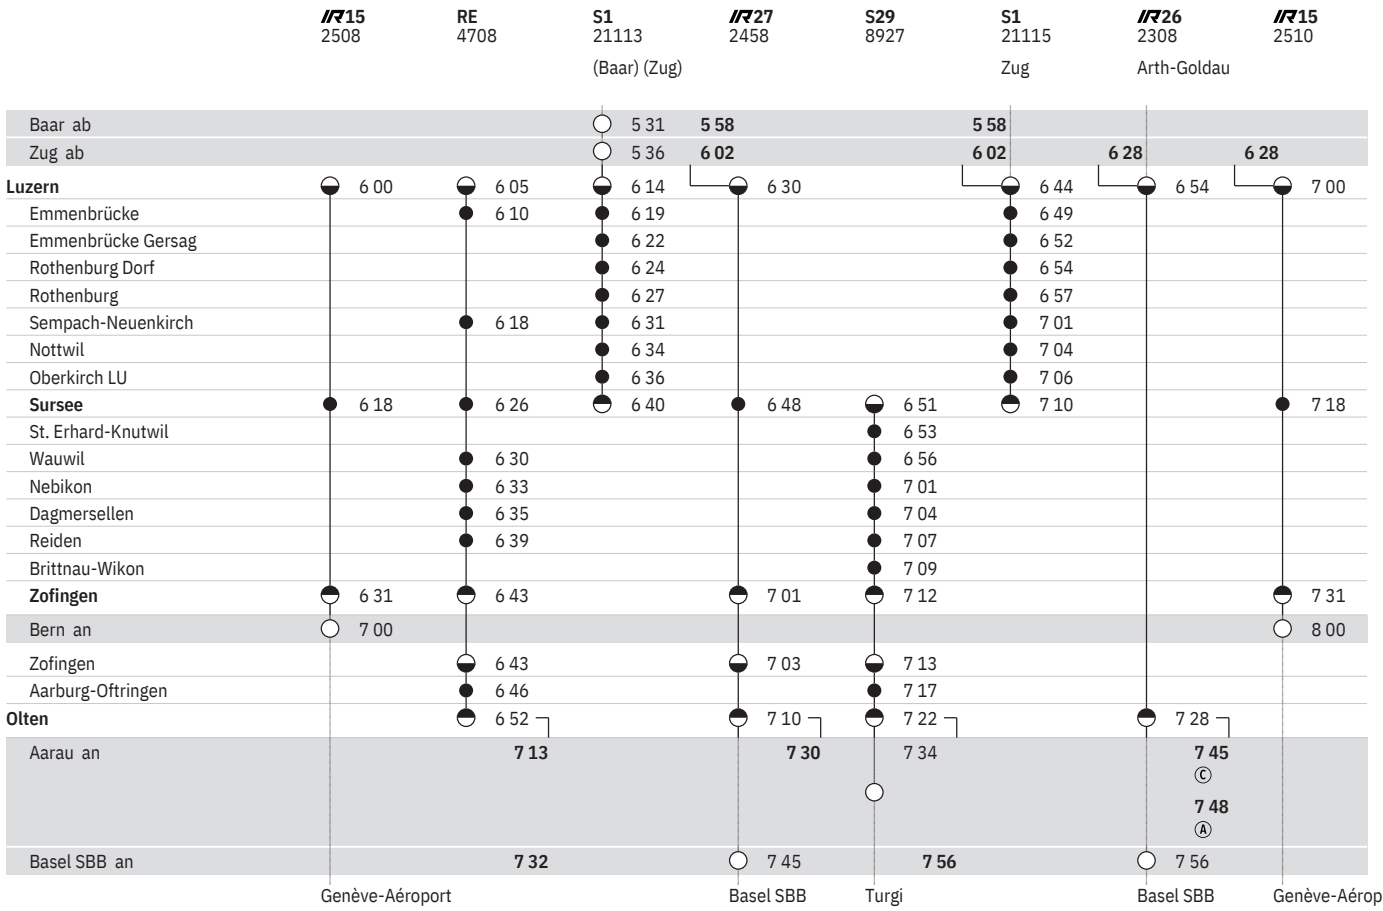

510 Luzern - Olten

Stand: 18. Oktober 2019

510 Luzern - Olten

Stand: 18. Oktober 2019

	RE 4710	S1 21117 Baar	IR27 2460	S29 8931	S1 21119 (Baar) (Zug)	IR26 2310 Erstfeld	IR15 2512	RE 4712
Baar ab		6 31	6 58		6 58	6 46 Ⓐ		
Zug ab	6 28	6 36	7 02		7 02	7 28	7 28	7 28
Luzern	7 05	7 14	7 30		7 44	7 54	8 00	8 05
Emmenbrücke	7 10	7 19			7 49			8 10
Emmenbrücke Gersag		7 22			7 52			
Rothenburg Dorf		7 24			7 54			
Rothenburg		7 27			7 57			
Sempach-Neuenkirch	7 18	7 31			8 01			8 18
Nottwil		7 34			8 04			
Oberkirch LU		7 36			8 06			
Sursee	7 26	7 40	7 48	7 51	8 10		8 18	8 26
St. Erhard-Knutwil				7 53				
Wauwil	7 30			7 56				8 30
Nebikon	7 33			8 01				8 33
Dagmersellen	7 35			8 04				8 35
Reiden	7 39			8 07				8 39
Brittnau-Wikon				8 09				
Zofingen	7 43		8 01	8 12			8 31	8 43
Bern an							9 00	
Zofingen	7 43		8 03	8 13				8 43
Aarburg-Oftringen	7 46			8 17				8 46
Olten	7 52		8 10	8 22		8 28		8 52
Aarau an	8 13		8 30	8 34		8 45		9 13
Basel SBB an	8 32		8 45	8 56		8 56		9 32
			Basel SBB	Turgi		Basel SBB	Genève-Aéroport	

	S1 21121 Baar	IR27 2462	S29 8935	S1 21123 Baar	IR26 2312 Erstfeld	IR15 2514	RE 4714	S1 21125 Baar
Baar ab	7 31	7 58		7 58	7 46 ✕ 8 01 †			8 31
Zug ab	7 36	8 02		8 02	8 28	8 28	8 28	8 36
Luzern	8 14	8 30		8 44	8 54	9 00	9 05	9 14
Emmenbrücke	8 19			8 49			9 10	9 19
Emmenbrücke Gersag	8 22			8 52				9 22
Rothenburg Dorf	8 24			8 54				9 24
Rothenburg	8 27			8 57				9 27
Sempach-Neuenkirch	8 31			9 01			9 18	9 31
Nottwil	8 34			9 04				9 34
Oberkirch LU	8 36			9 06				9 36
Sursee	8 40	8 48	8 51	9 10		9 18	9 26	9 40
St. Erhard-Knutwil			8 53					
Wauwil			8 56				9 30	
Nebikon			9 01				9 33	
Dagmersellen			9 04				9 35	
Reiden			9 07				9 39	
Brittnau-Wikon			9 09					
Zofingen		9 01	9 12			9 31	9 43	
Bern an						10 00		
Zofingen		9 03	9 13				9 43	
Aarburg-Oftringen			9 17				9 46	
Olten		9 10	9 22		9 28		9 52	
Aarau an		9 30	9 34		9 45		10 13	
Basel SBB an		9 45	9 56		9 56		10 32	
		Basel SBB	Turgi		Basel SBB	Genève-Aéroport