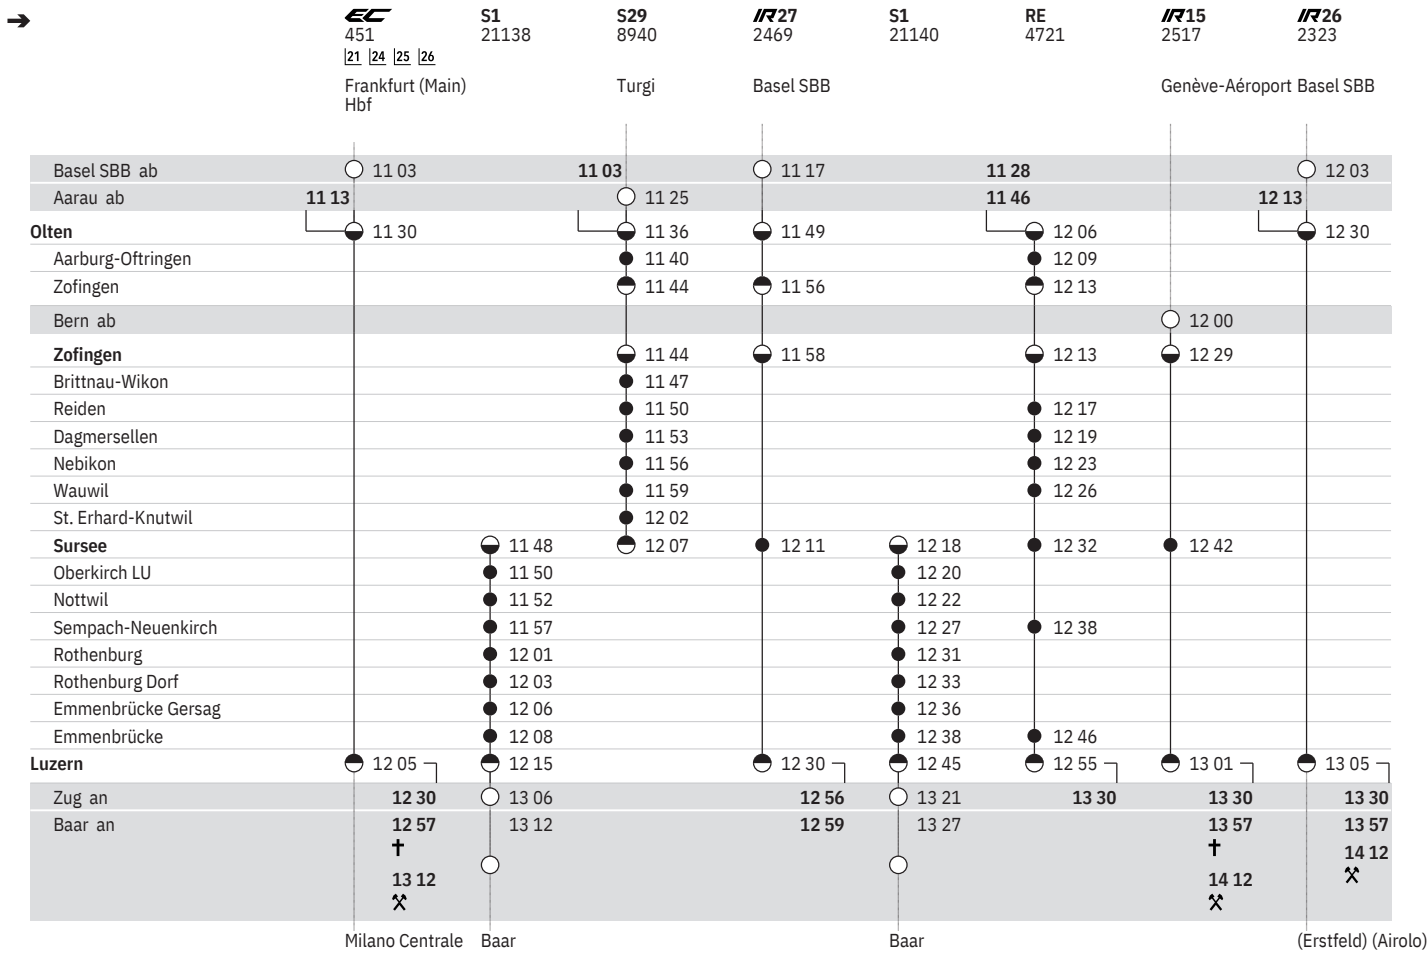

510 Olten - Luzern

Stand: 18. Oktober 2019