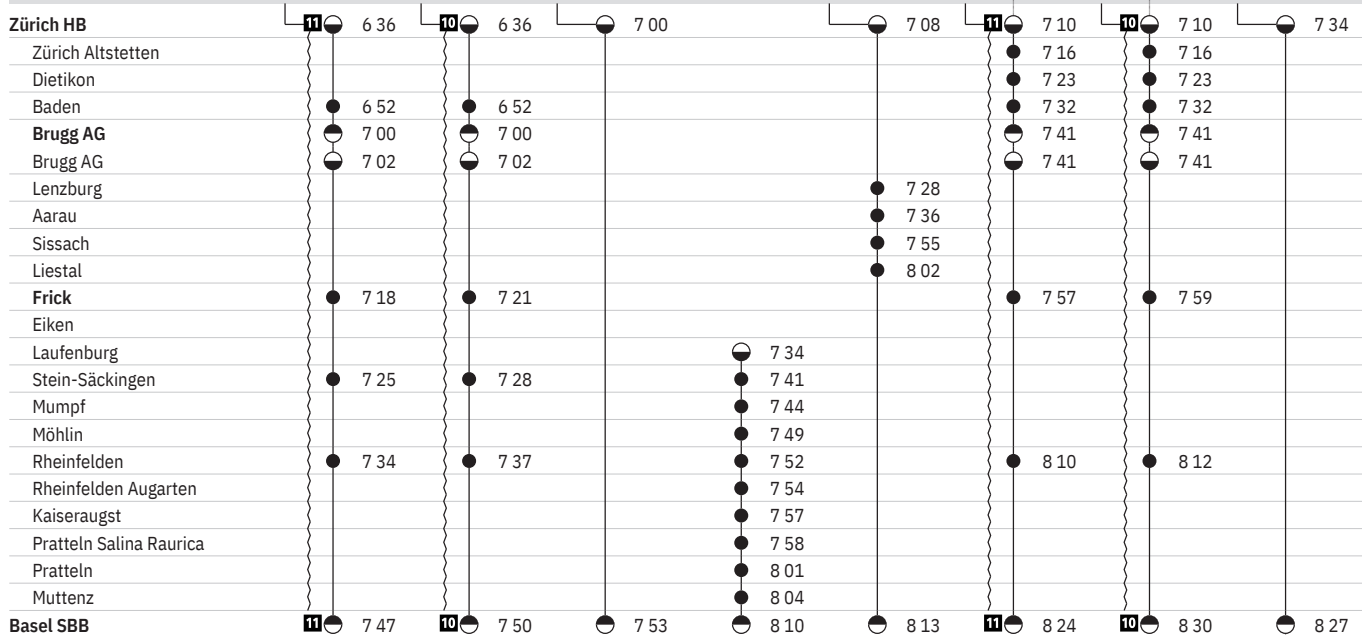

700 Zürich HB - Brugg AG - Frick - Basel SBB
Laufenburg - Stein-Säckingen - Basel SBB

Stand: 18. Oktober 2019

IR36 1958   **IR36** 1958   **IC3** 760 **51**   **S1** 17226   **IR37** 2256   **IR36** 2060   **IR36** 2060   **TGV** 9206 **64** **65** **80**

Zürich Flughafen Zürich Flughafen

Chur ab	5 09 ✕	5 09 ✕	5 16	5 16	5 16	5 16	6 09
St. Gallen ab	5 04	5 04	5 37	5 37 5 55 (A)	5 37 5 55 (A)	5 37 5 55 (A)	6 25
Zürich Flughafen ab	6 15	6 15	6 38	6 46 6 48 (A)	6 46 6 48 (A)	6 46 6 48 (A)	7 18

Paris-Gare de Lyon