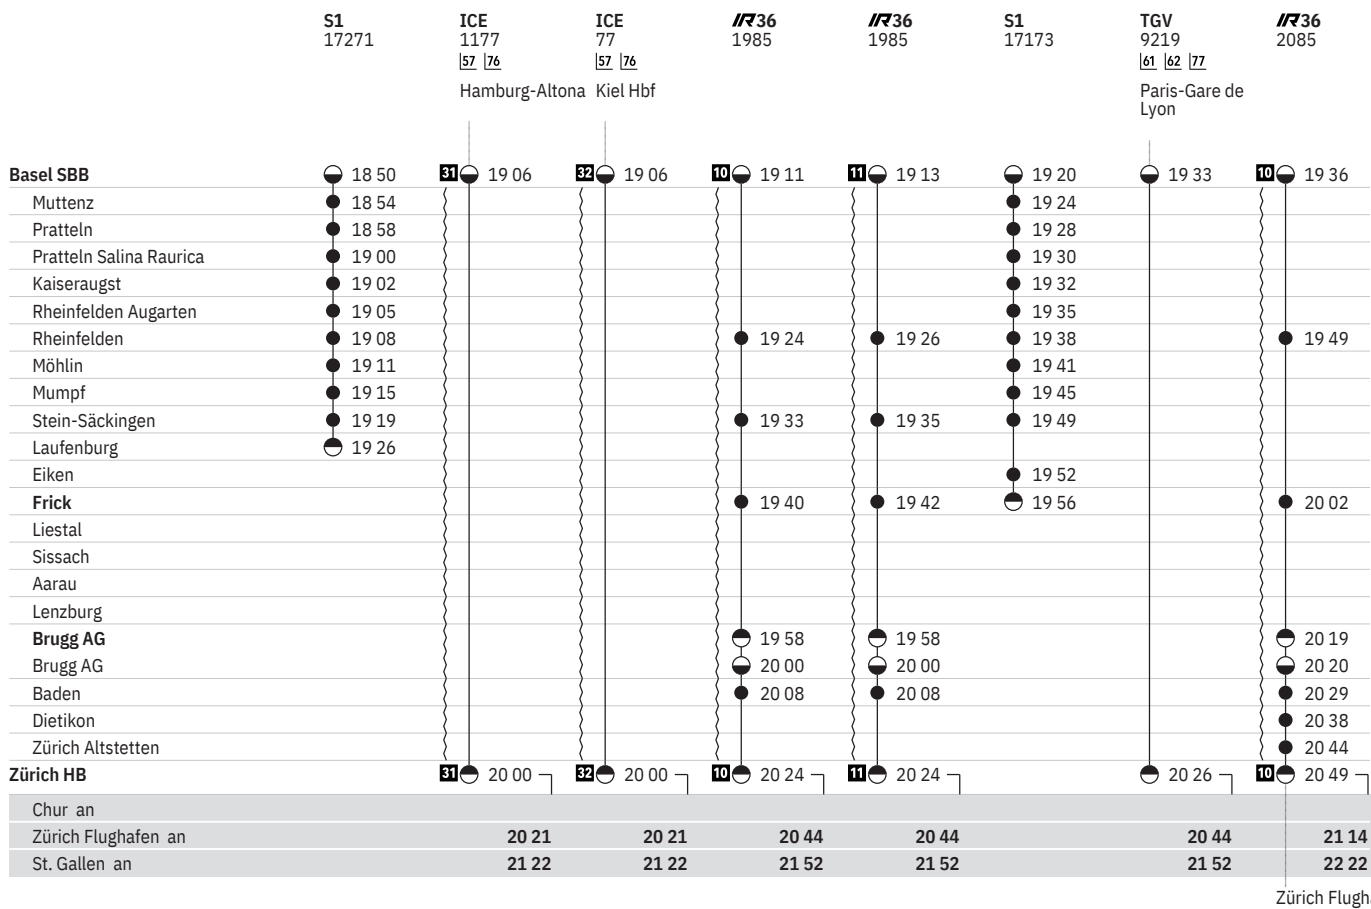

700 Basel SBB - Frick - Brugg AG - Zürich HB
Basel SBB - Stein-Säckingen - Laufenburg

Stand: 18. Oktober 2019

Zürich Flughafen