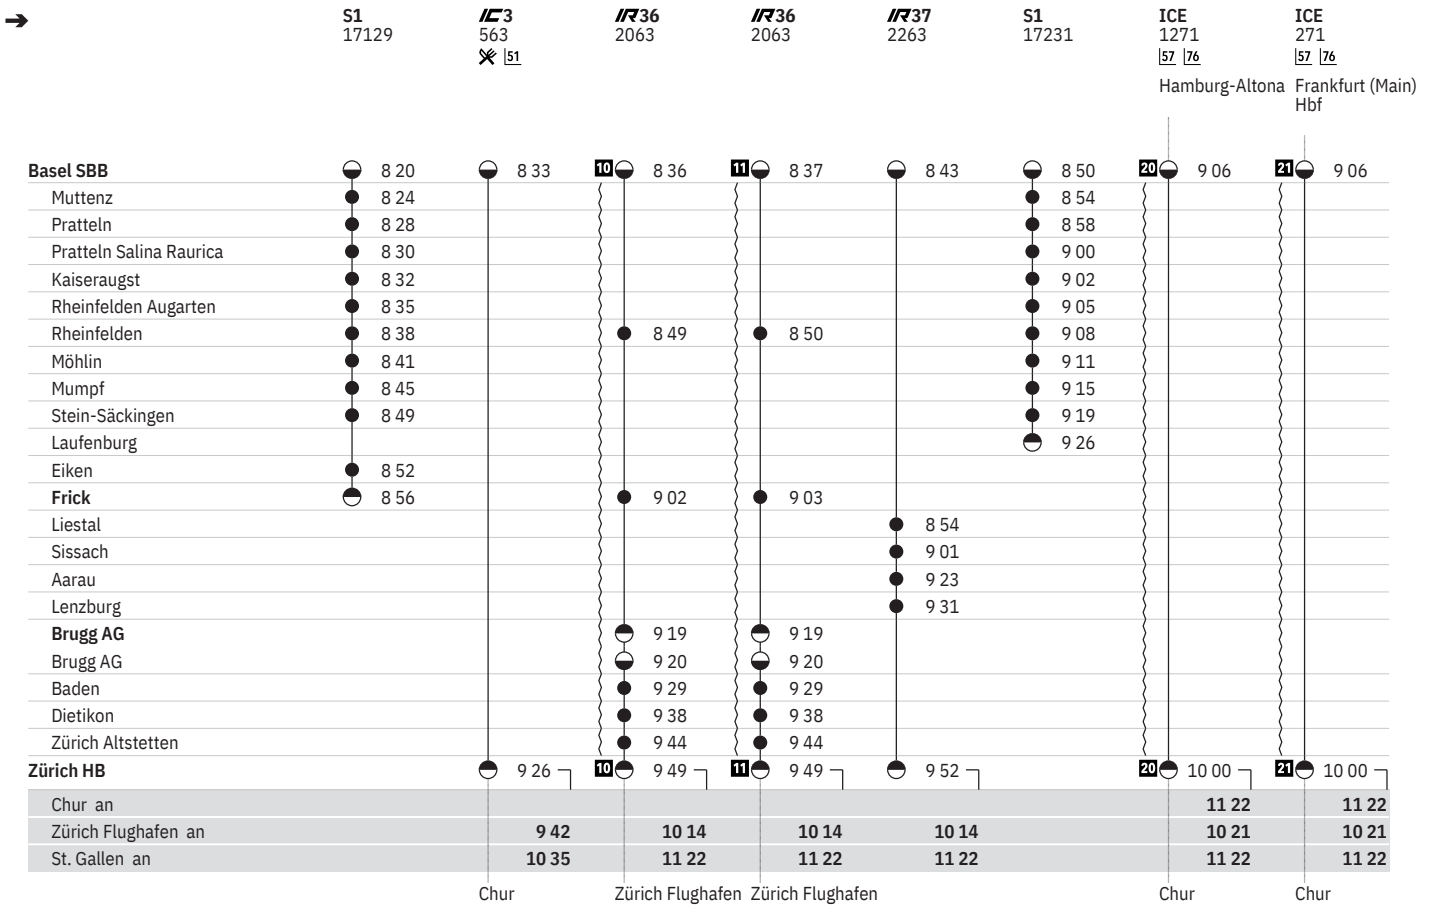

700 Basel SBB - Frick - Brugg AG - Zürich HB
Basel SBB - Stein-Säckingen - Laufenburg

Stand: 18. Oktober 2019