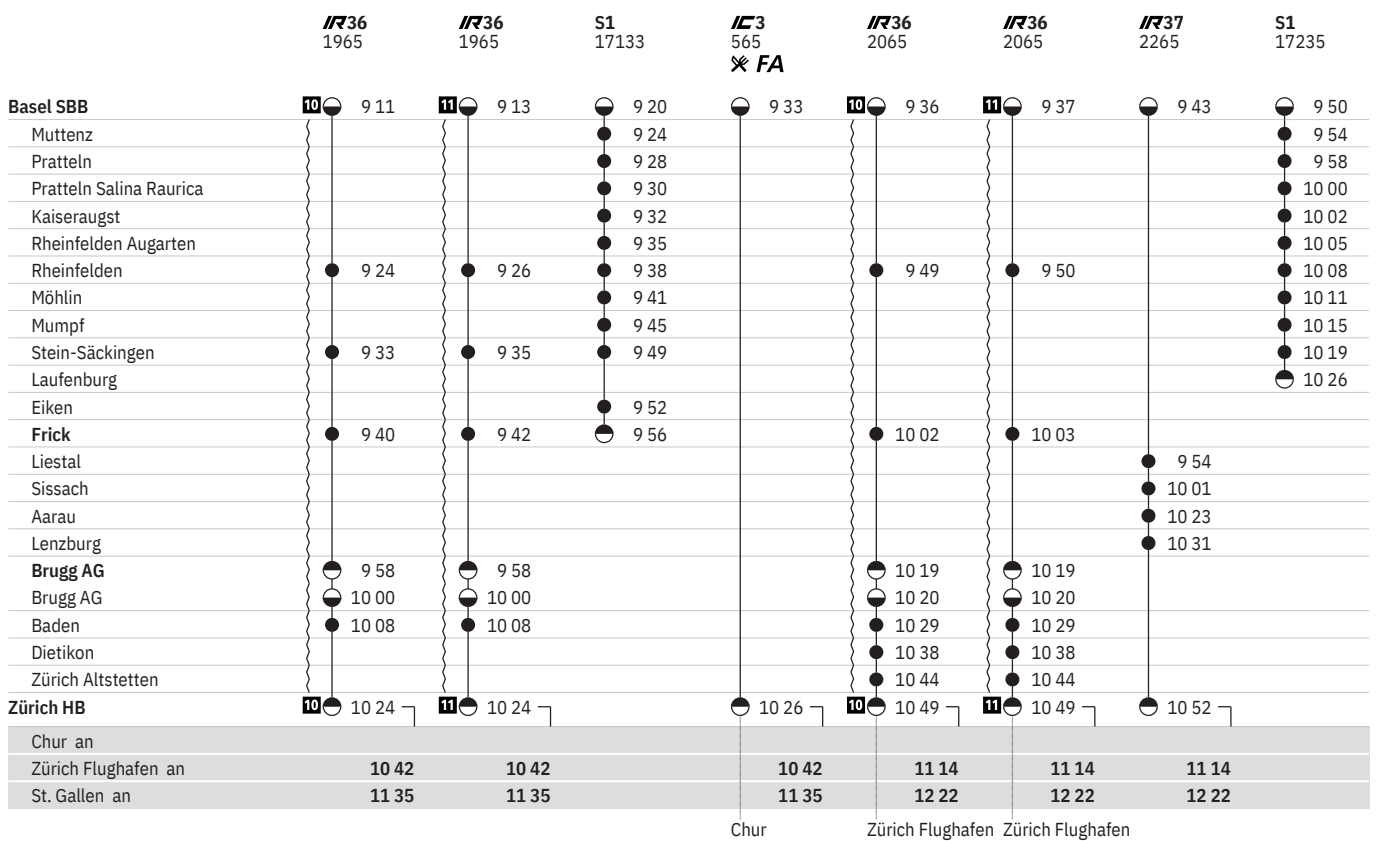

700 Basel SBB - Frick - Brugg AG - Zürich HB
Basel SBB - Stein-Säckingen - Laufenburg

Stand: 18. Oktober 2019