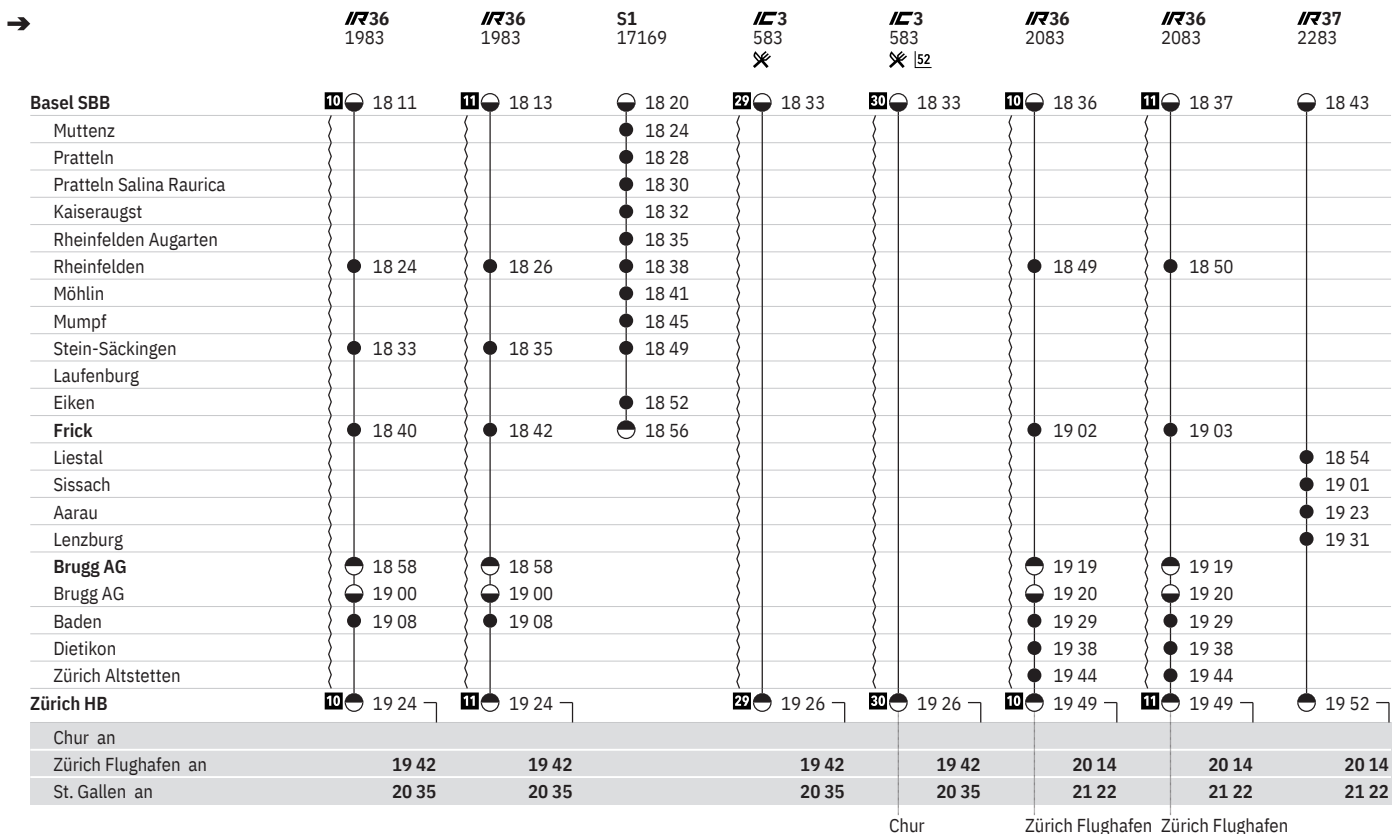

700 Basel SBB - Frick - Brugg AG - Zürich HB
Basel SBB - Stein-Säckingen - Laufenburg

Stand: 18. Oktober 2019

Zürich Flughafen