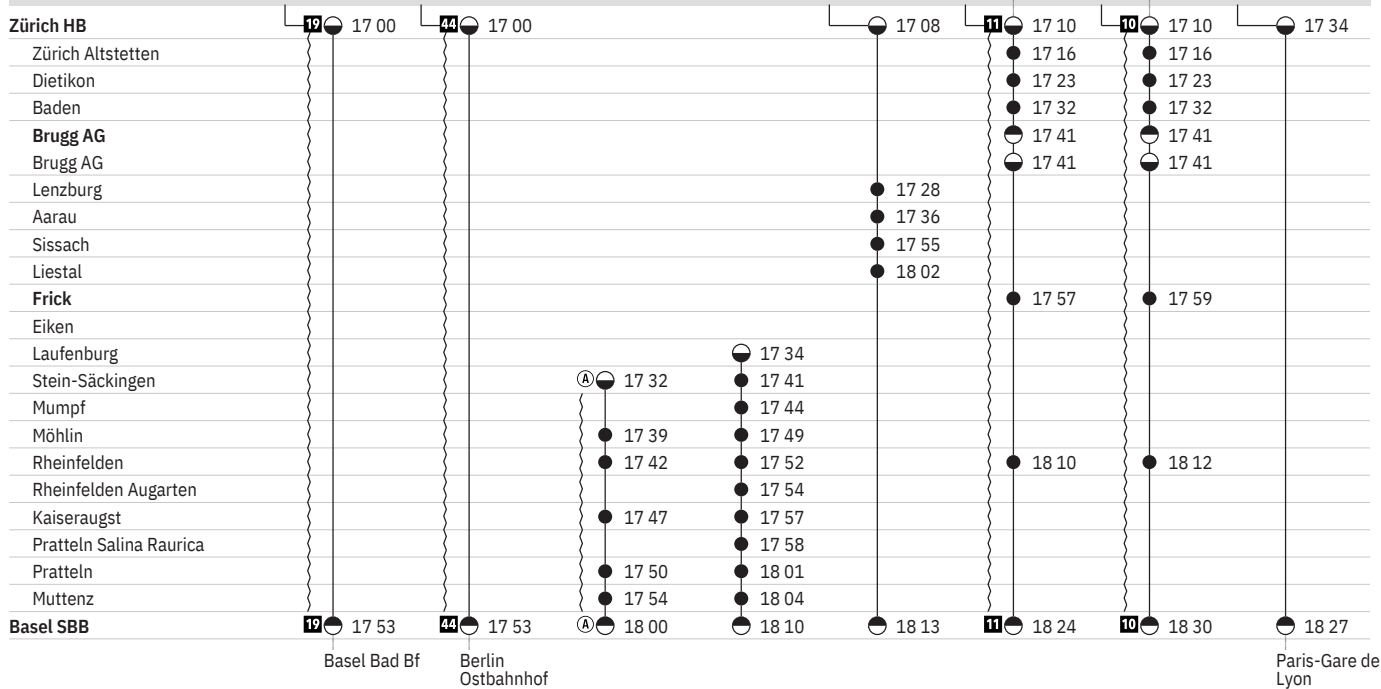

700 Zürich HB - Brugg AG - Frick - Basel SBB
Laufenburg - Stein-Säckingen - Basel SBB

Stand: 18. Oktober 2019

ICE 272 ICE 292 S 17066 S1 17266 **IR37** 2276 **IR36** 2080 **IR36** 2080 TGV 9230

Zürich Flughafen Zürich Flughafen

Chur ab	15 16	15 16			15 16	15 16	15 16	16 09
St. Gallen ab	15 37	15 37			15 55	15 55	15 55	16 25
Zürich Flughafen ab	16 38	16 38			16 46	16 46	16 48	17 18
					16 48	16 48