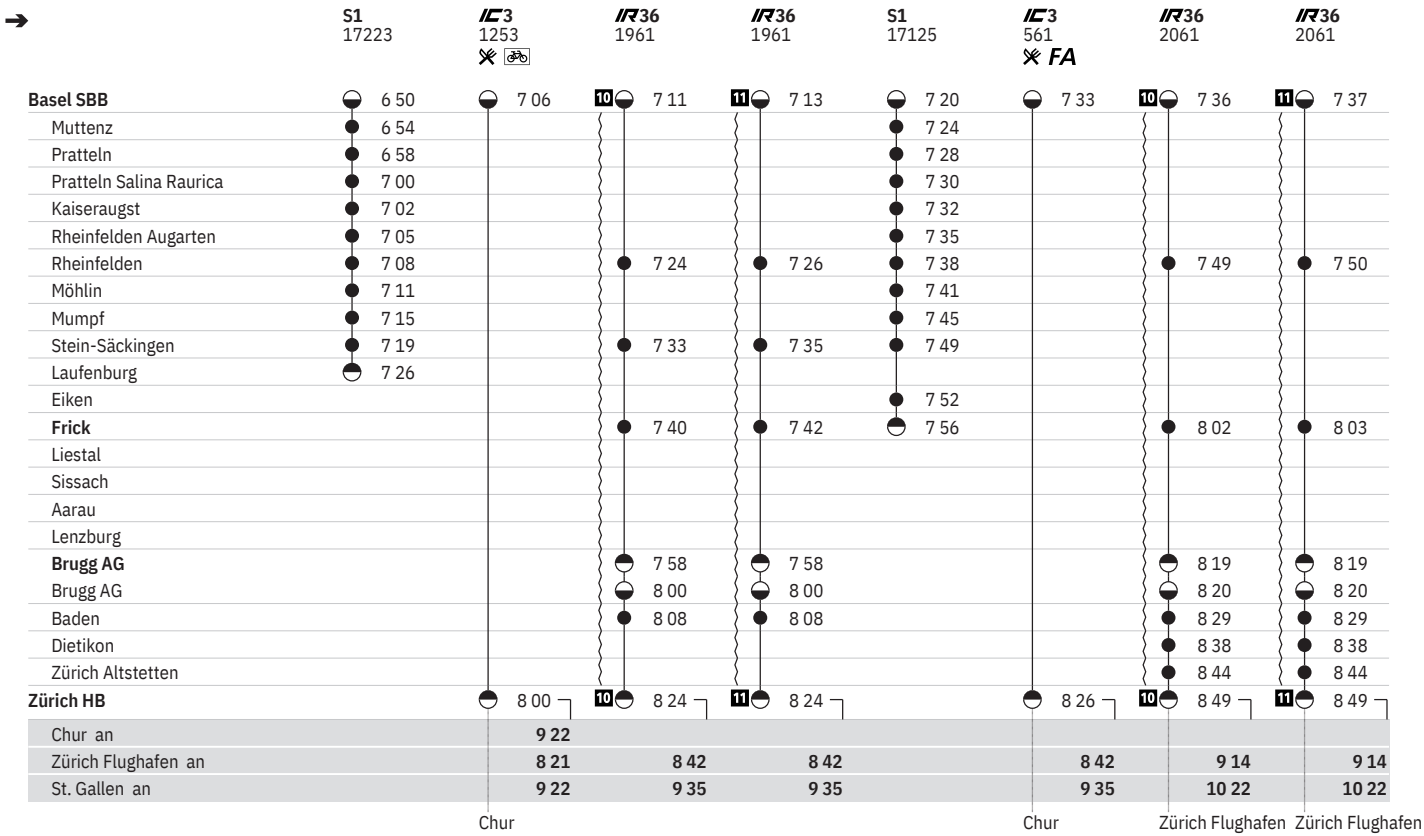

700 Basel SBB - Frick - Brugg AG - Zürich HB
Basel SBB - Stein-Säckingen - Laufenburg

Stand: 18. Oktober 2019