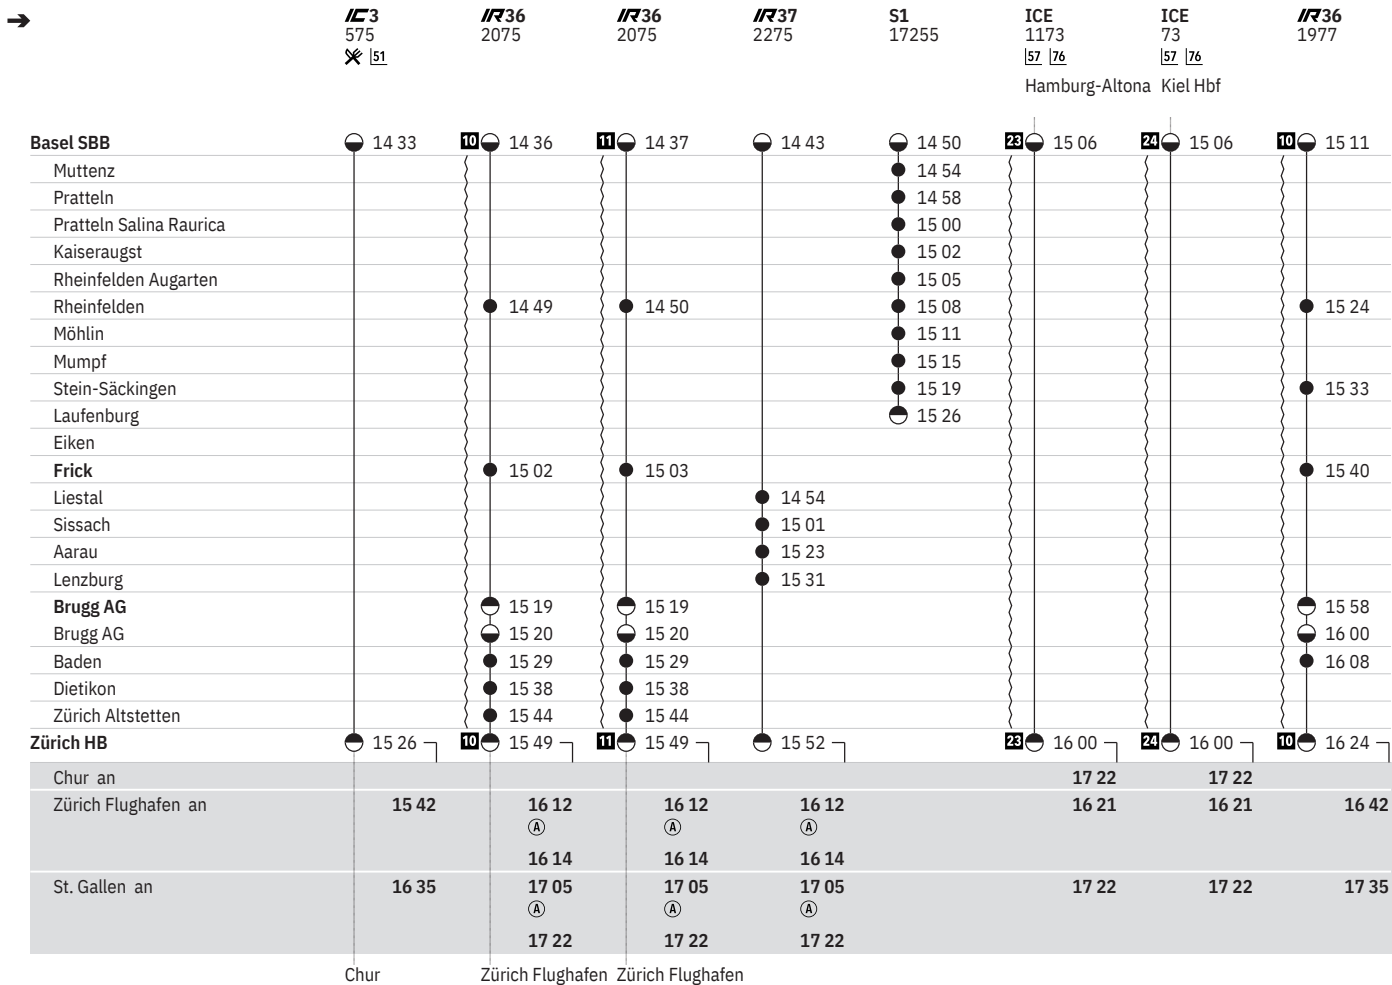

700 Basel SBB - Frick - Brugg AG - Zürich HB
Basel SBB - Stein-Säckingen - Laufenburg

Stand: 18. Oktober 2019