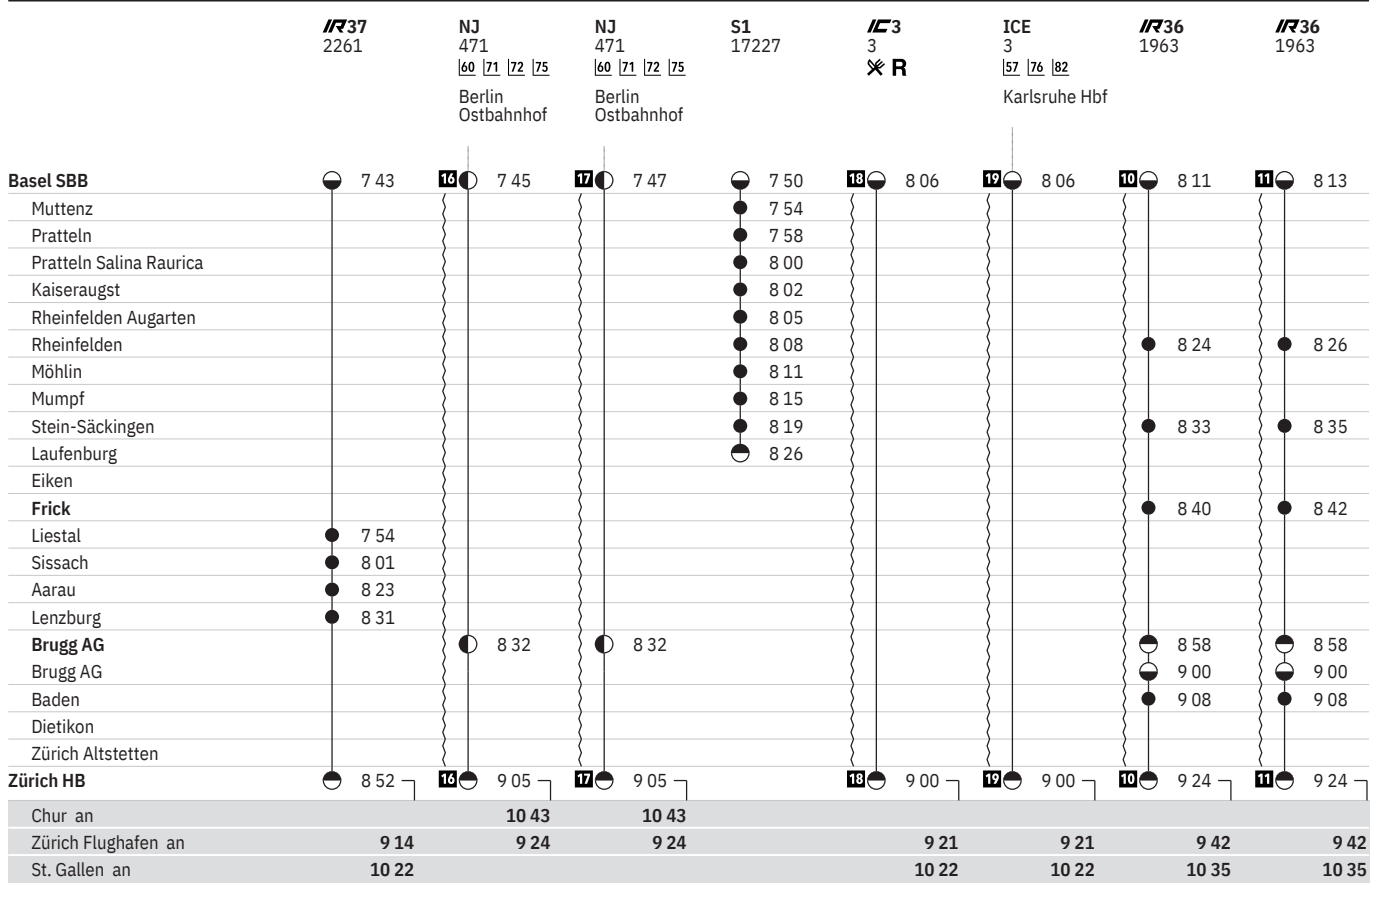

700 Basel SBB - Frick - Brugg AG - Zürich HB
Basel SBB - Stein-Säckingen - Laufenburg

Stand: 18. Oktober 2019