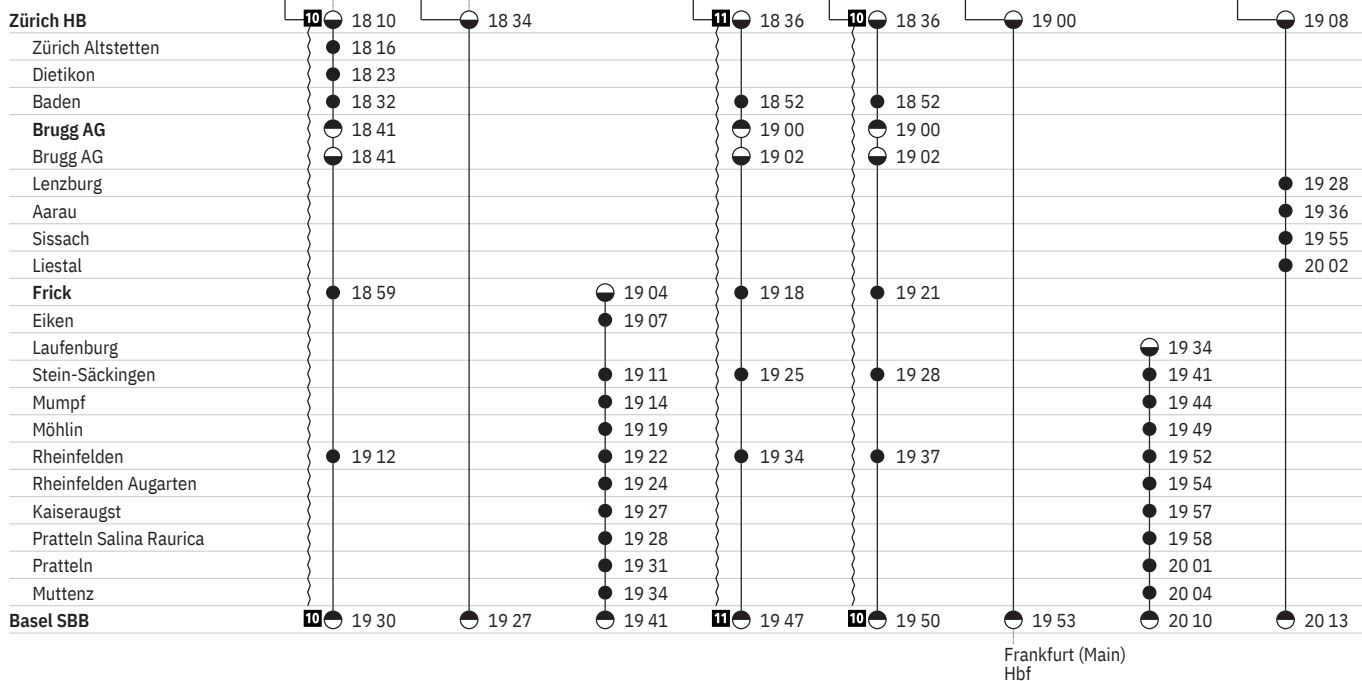

700 Zürich HB - Brugg AG - Frick - Basel SBB
Laufenburg - Stein-Säckingen - Basel SBB

Stand: 18. Oktober 2019

IR36 2082   **IC3** 580 **S1** 17172   **IR36** 1982   **IR36** 1982   **ICE** 4 **S1** 17274   **IR37** 2280
Zürich Flughafen Chur

Chur ab	16 39	17 09		17 09	17 09	17 16	17 16
						17 39	17 39
						45	45
St. Gallen ab	16 37	17 25		17 25	17 25	17 37	17 37
	16 55						
	A						
Zürich Flughafen ab	17 46	18 18		18 18	18 18	18 38	18 46
	17 48						
	A