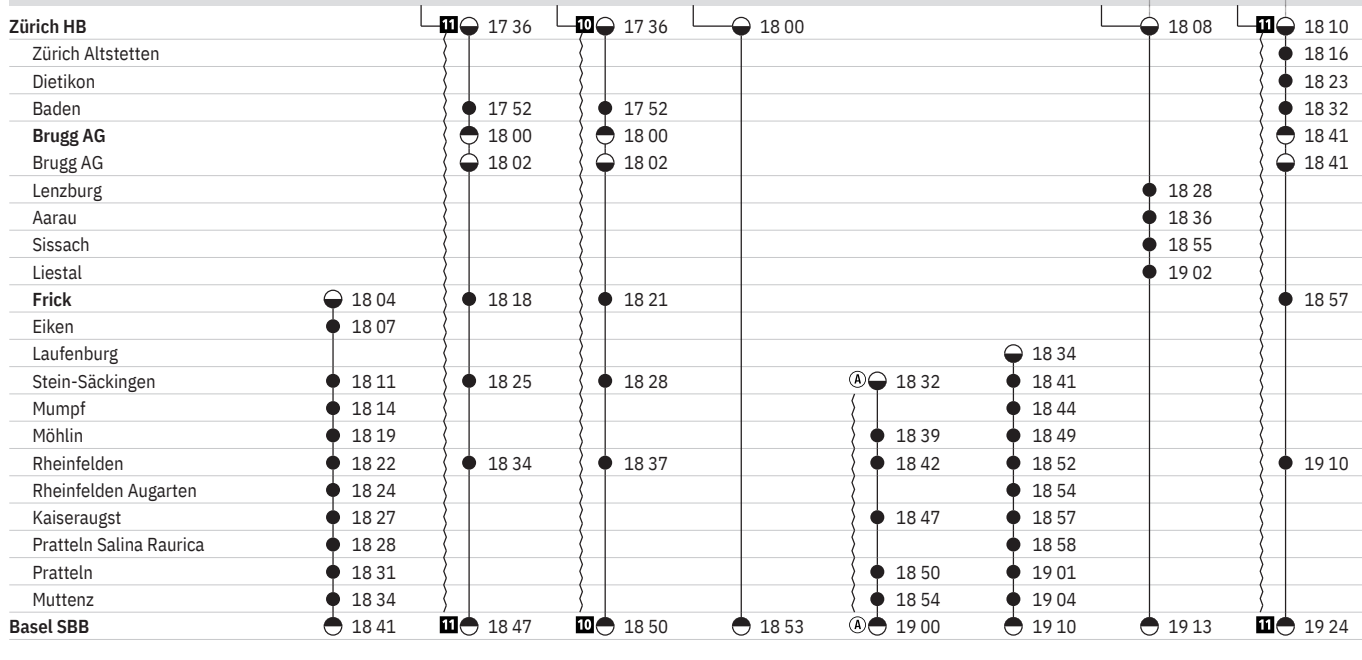

700 Zürich HB - Brugg AG - Frick - Basel SBB
Laufenburg - Stein-Säckingen - Basel SBB

Stand: 18. Oktober 2019

S1 17168   **IR36** 1980   **IR36** 1980   **IC3** 782 **R**   S 17068   S1 17270   **IR37** 2278   **IR36** 2082
(St. Gallen)   Zürich Flughafen

Chur ab	16 09	16 09	16 39	16 39	16 39
St. Gallen ab	16 25	16 25	16 37	16 55	16 37 16 55 (A)
Zürich Flughafen ab	17 18	17 18	17 38	17 48	17 46 17 48 (A)