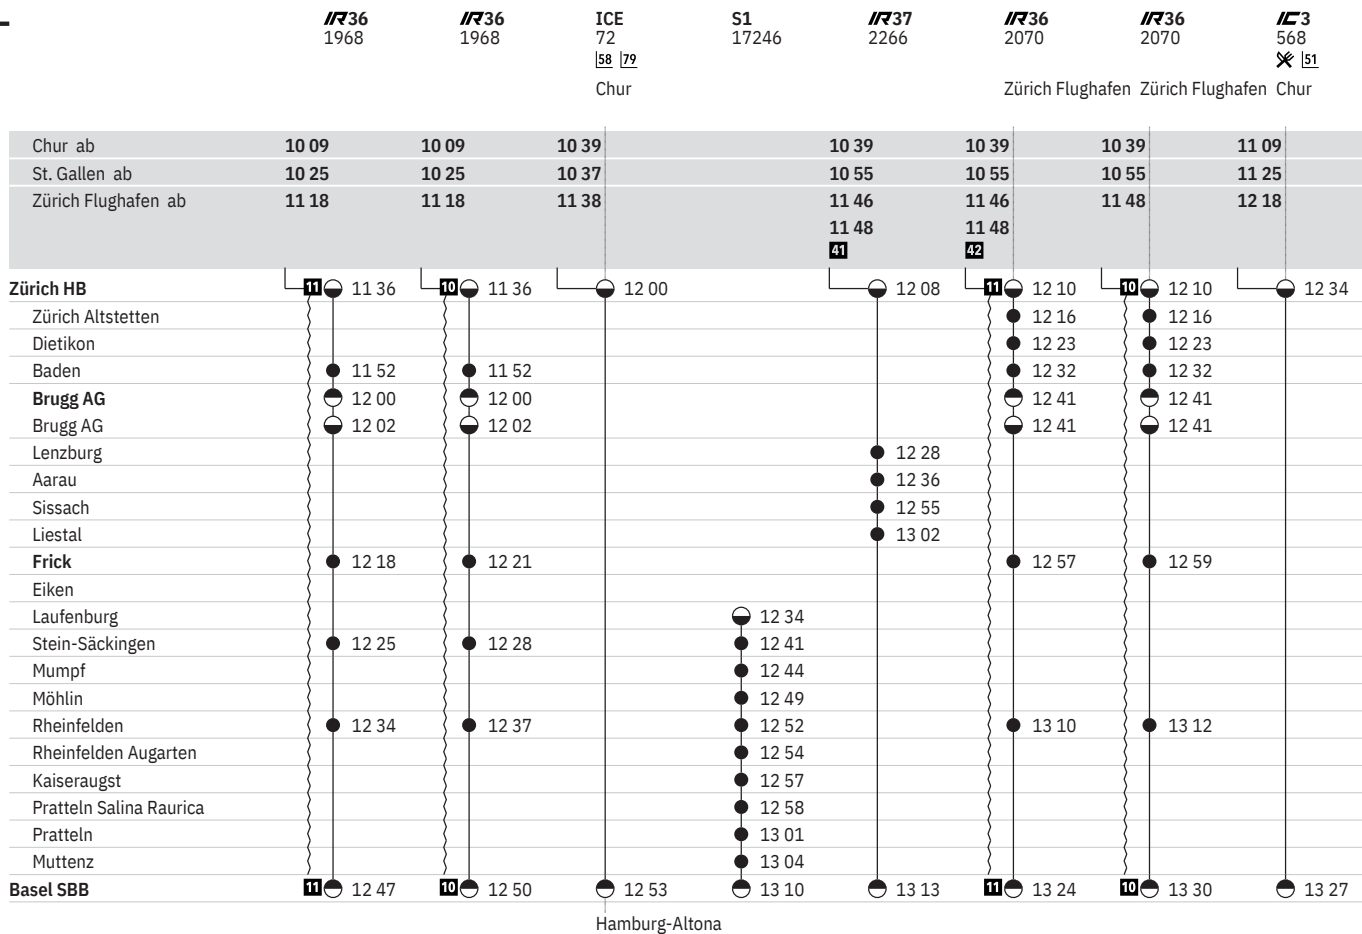

700 Zürich HB - Brugg AG - Frick - Basel SBB
Laufenburg - Stein-Säckingen - Basel SBB

Stand: 18. Oktober 2019