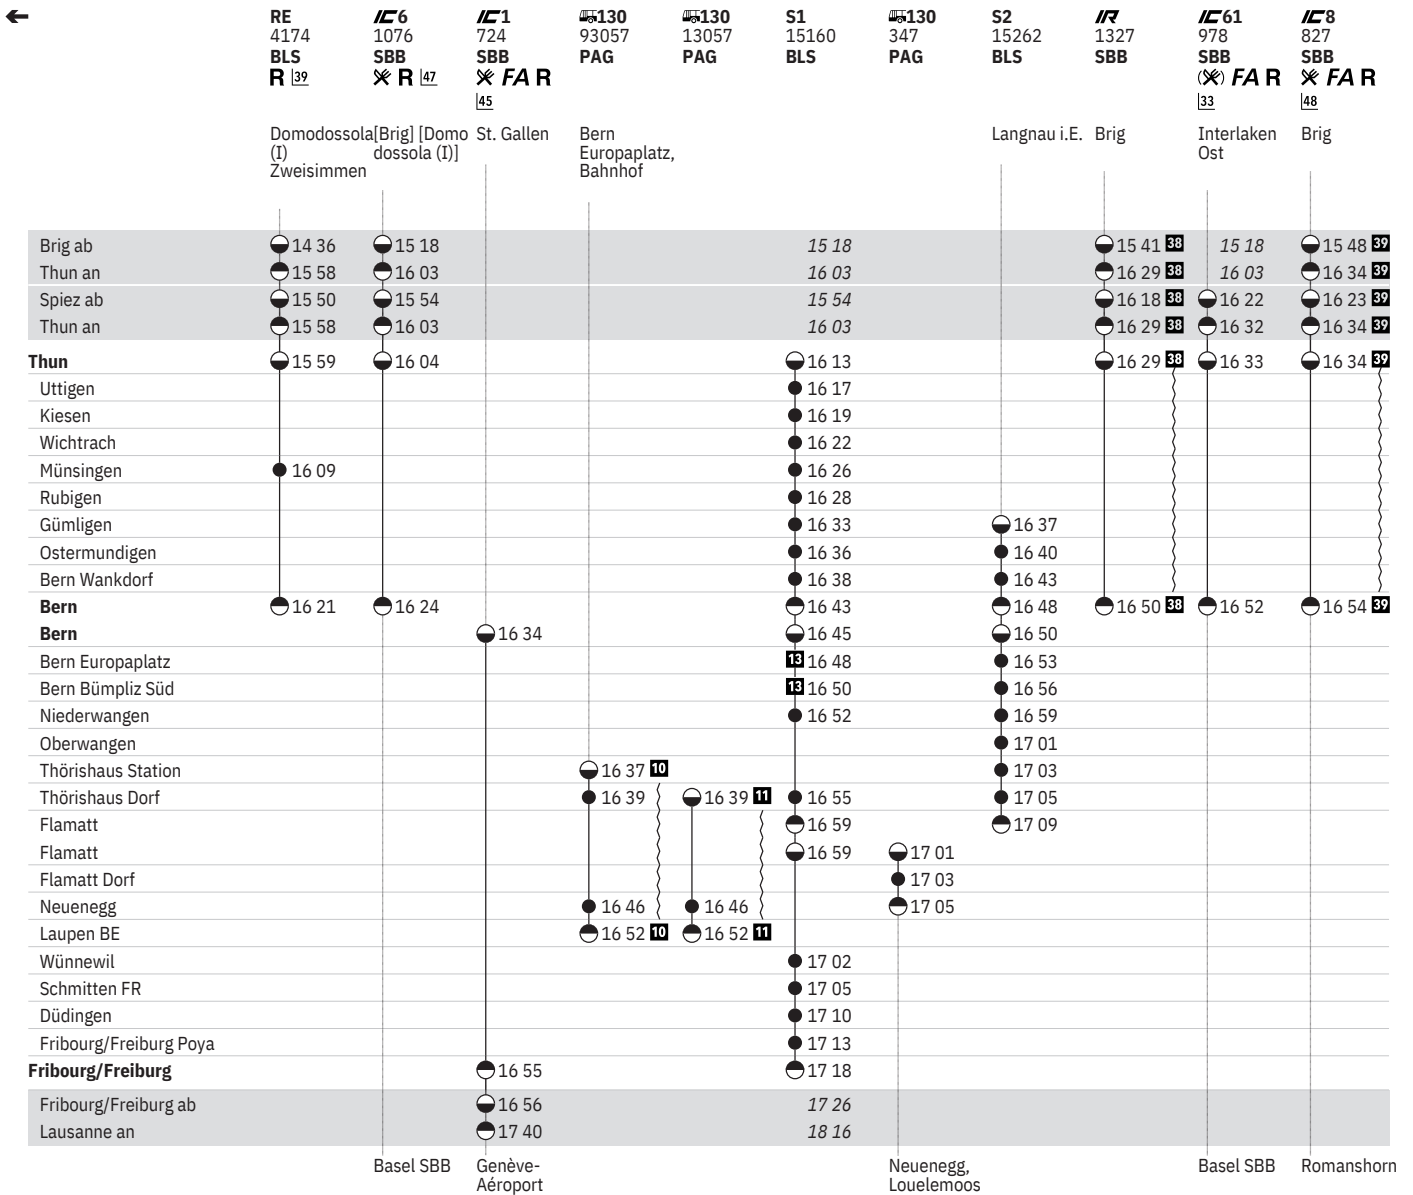

301 Thun - Bern - Fribourg/Freiburg (S-Bahn Bern, Linien S1, S2)  

Stand: 15. April 2021

vom 13.12.–4.4.

301 Thun - Bern - Fribourg/Freiburg (S-Bahn Bern, Linien S1, S2)  

Stand: 15. April 2021

vom 13.12.–4.4.