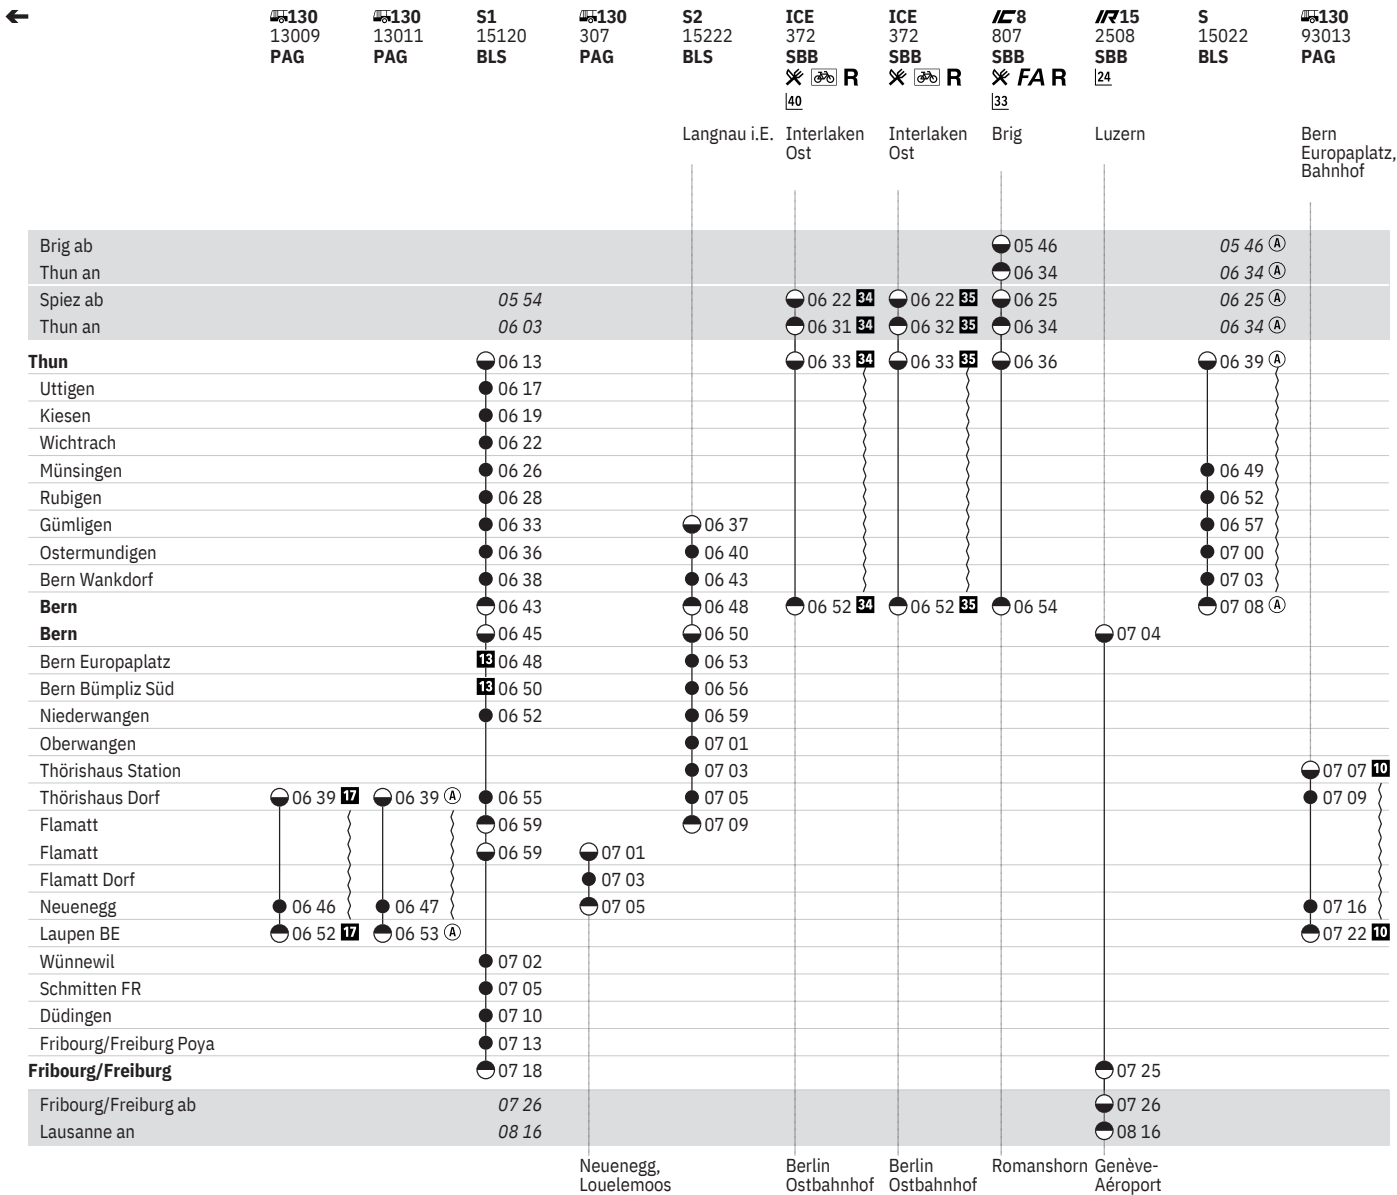

Stand: 15. April 2021

vom 13.12.-4.4.

301 Thun - Bern - Fribourg/Freiburg (S-Bahn Bern, Linien S1, S2)  

Stand: 15. April 2021

vom 13.12.-4.4.

301 Thun - Bern - Fribourg/Freiburg (S-Bahn Bern, Linien S1, S2)  