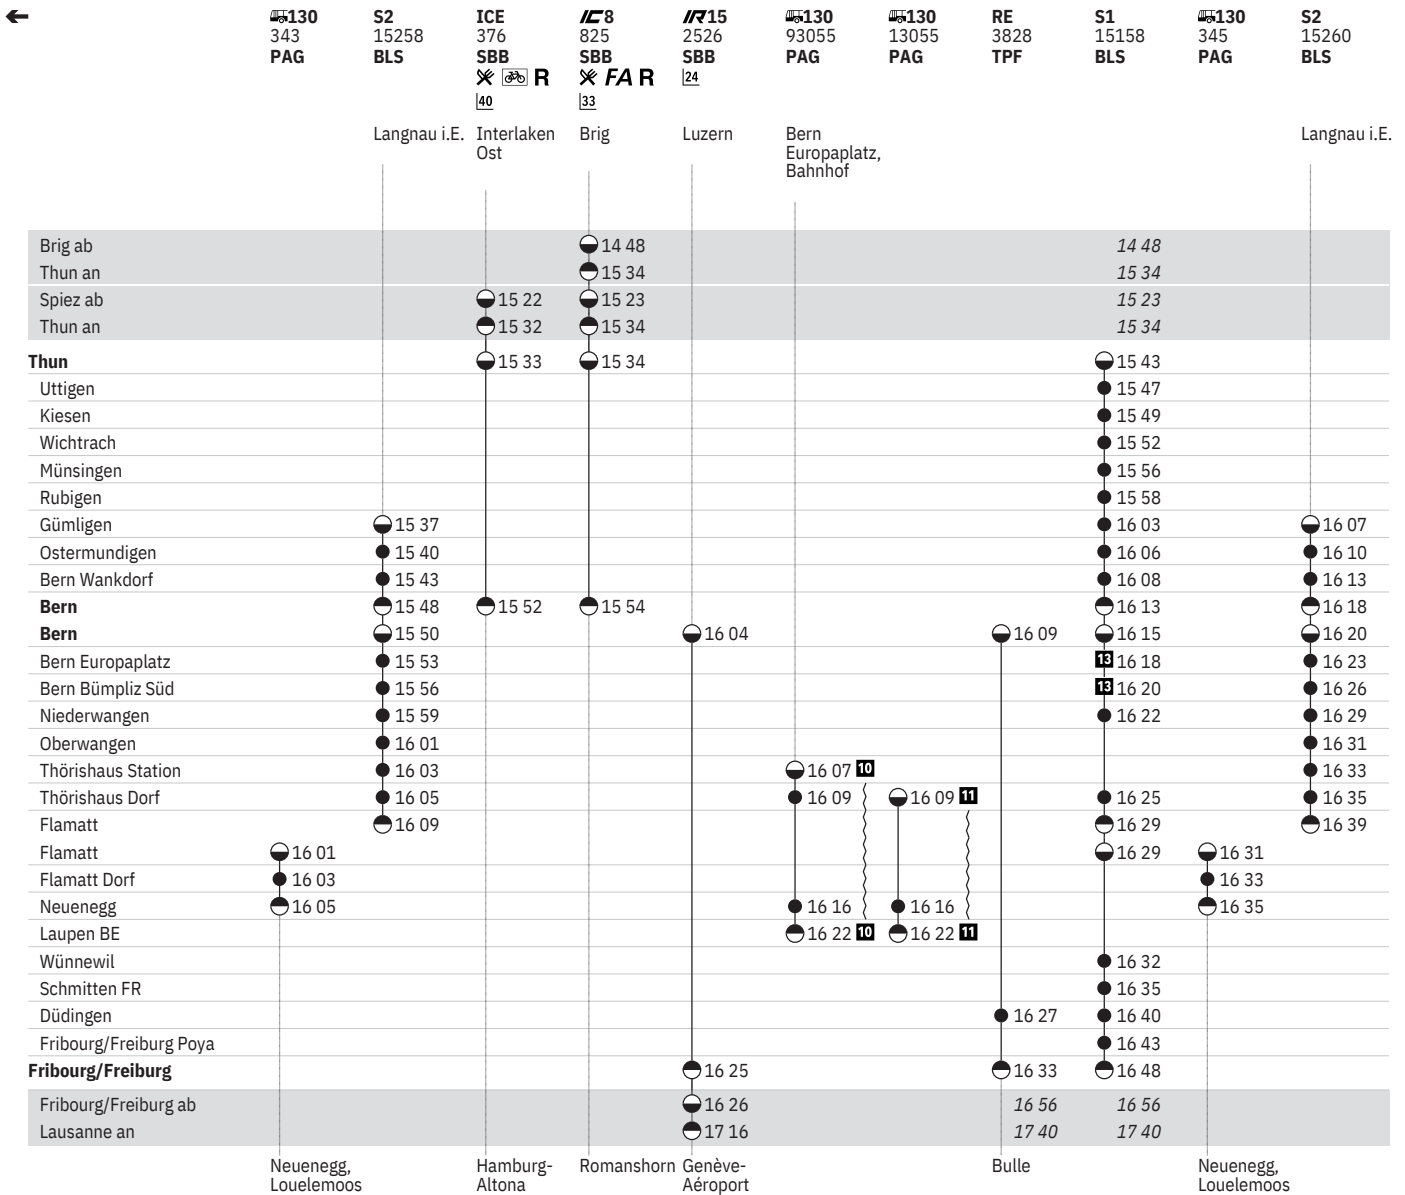

301 Thun - Bern - Fribourg/Freiburg (S-Bahn Bern, Linien S1, S2)

Stand: 15. April 2021

vom 13.12.–4.4.