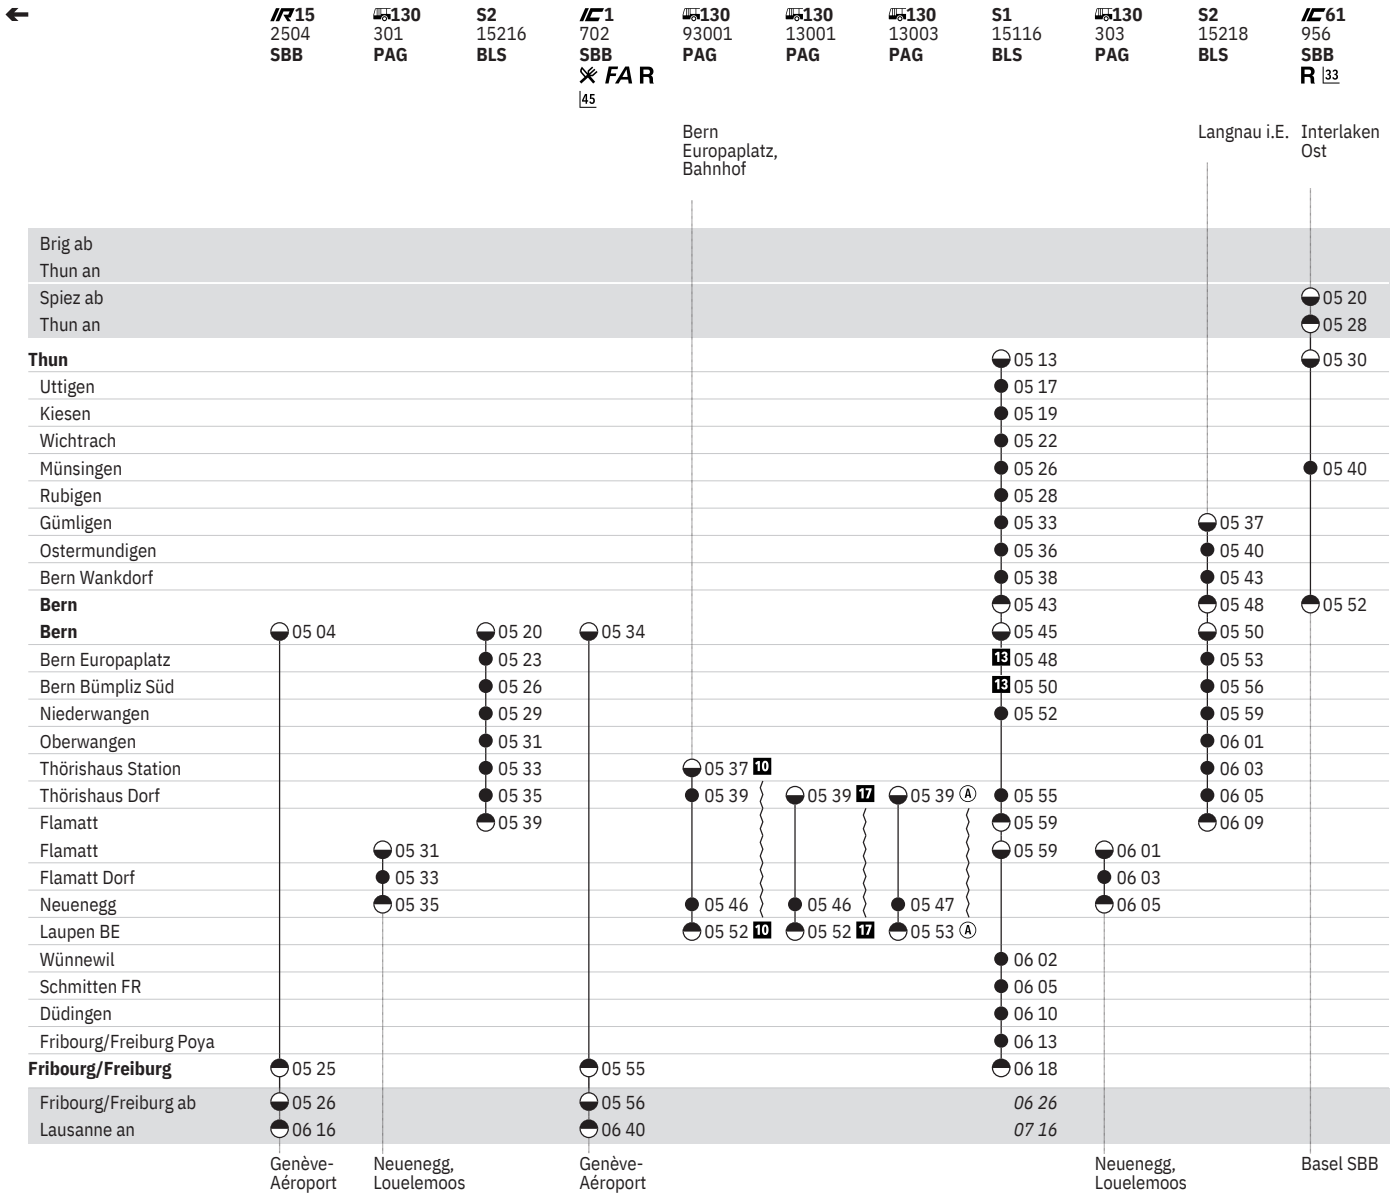

Bern  
Europaplatz,  
Bahnhof

Zürich HB

Zürich HB

Interlaken  
Ost

301 Thun - Bern - Fribourg/Freiburg (S-Bahn Bern, Linien S1, S2)  

Stand: 15. April 2021

vom 13.12.-4.4.

301 Thun - Bern - Fribourg/Freiburg (S-Bahn Bern, Linien S1, S2)  