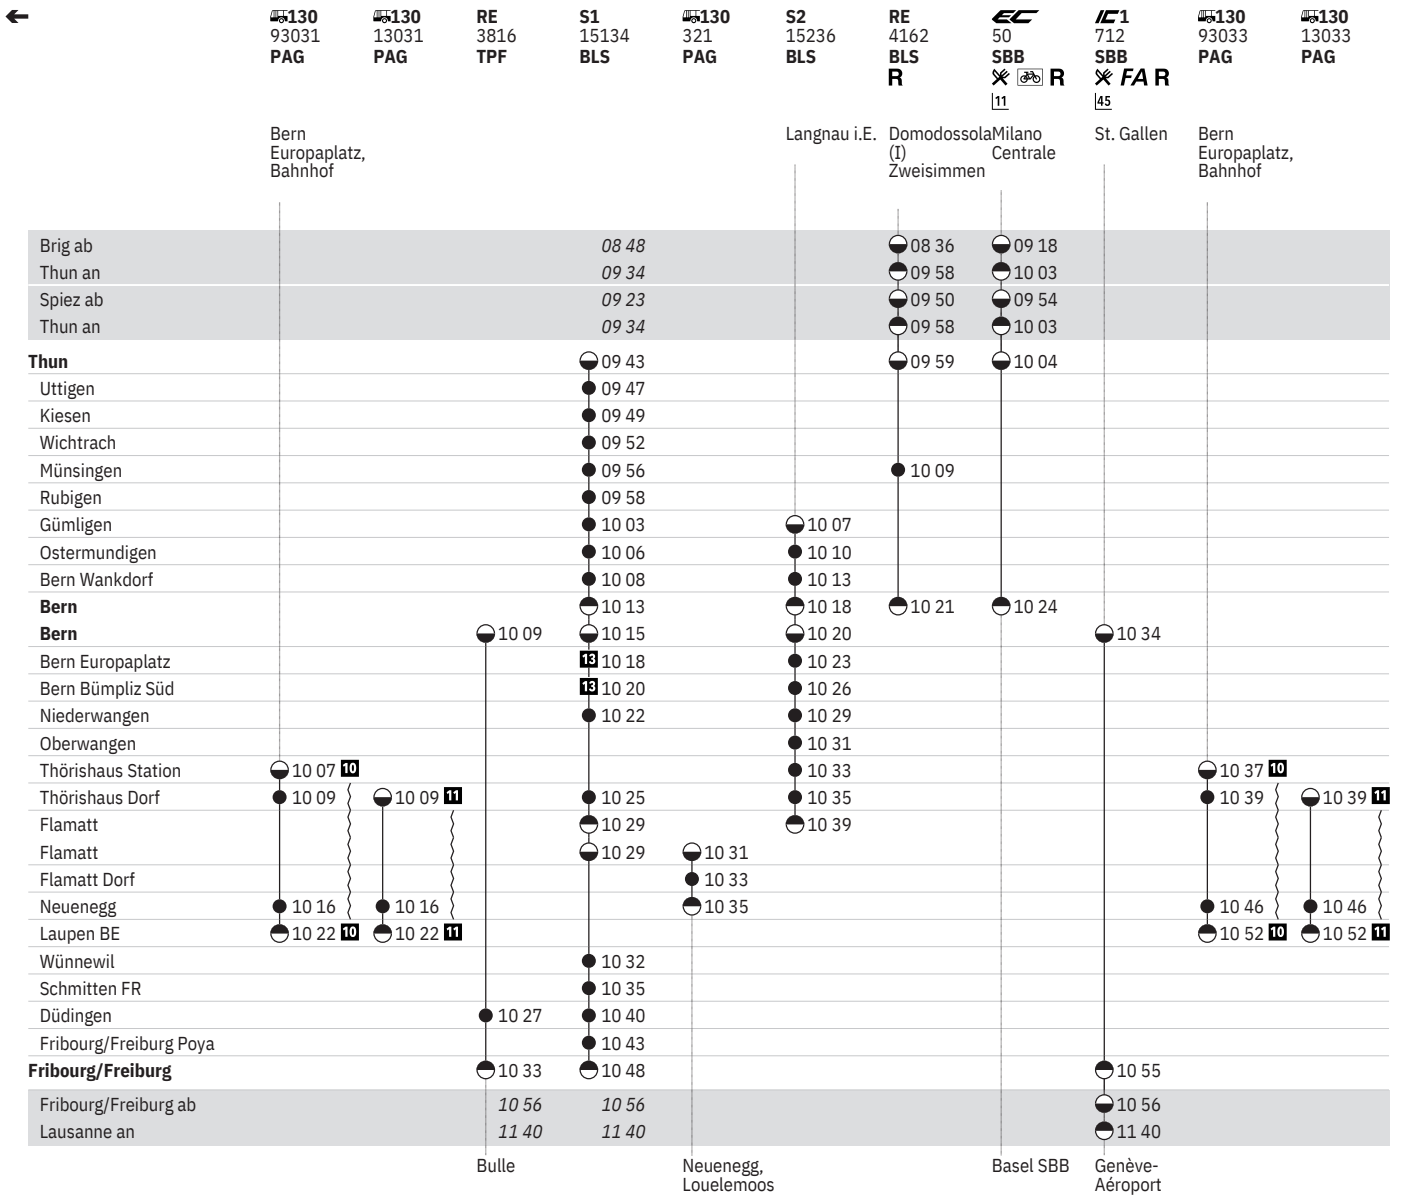

301 Thun - Bern - Fribourg/Freiburg (S-Bahn Bern, Linien S1, S2)

Stand: 15. April 2021

vom 13.12.-4.4.