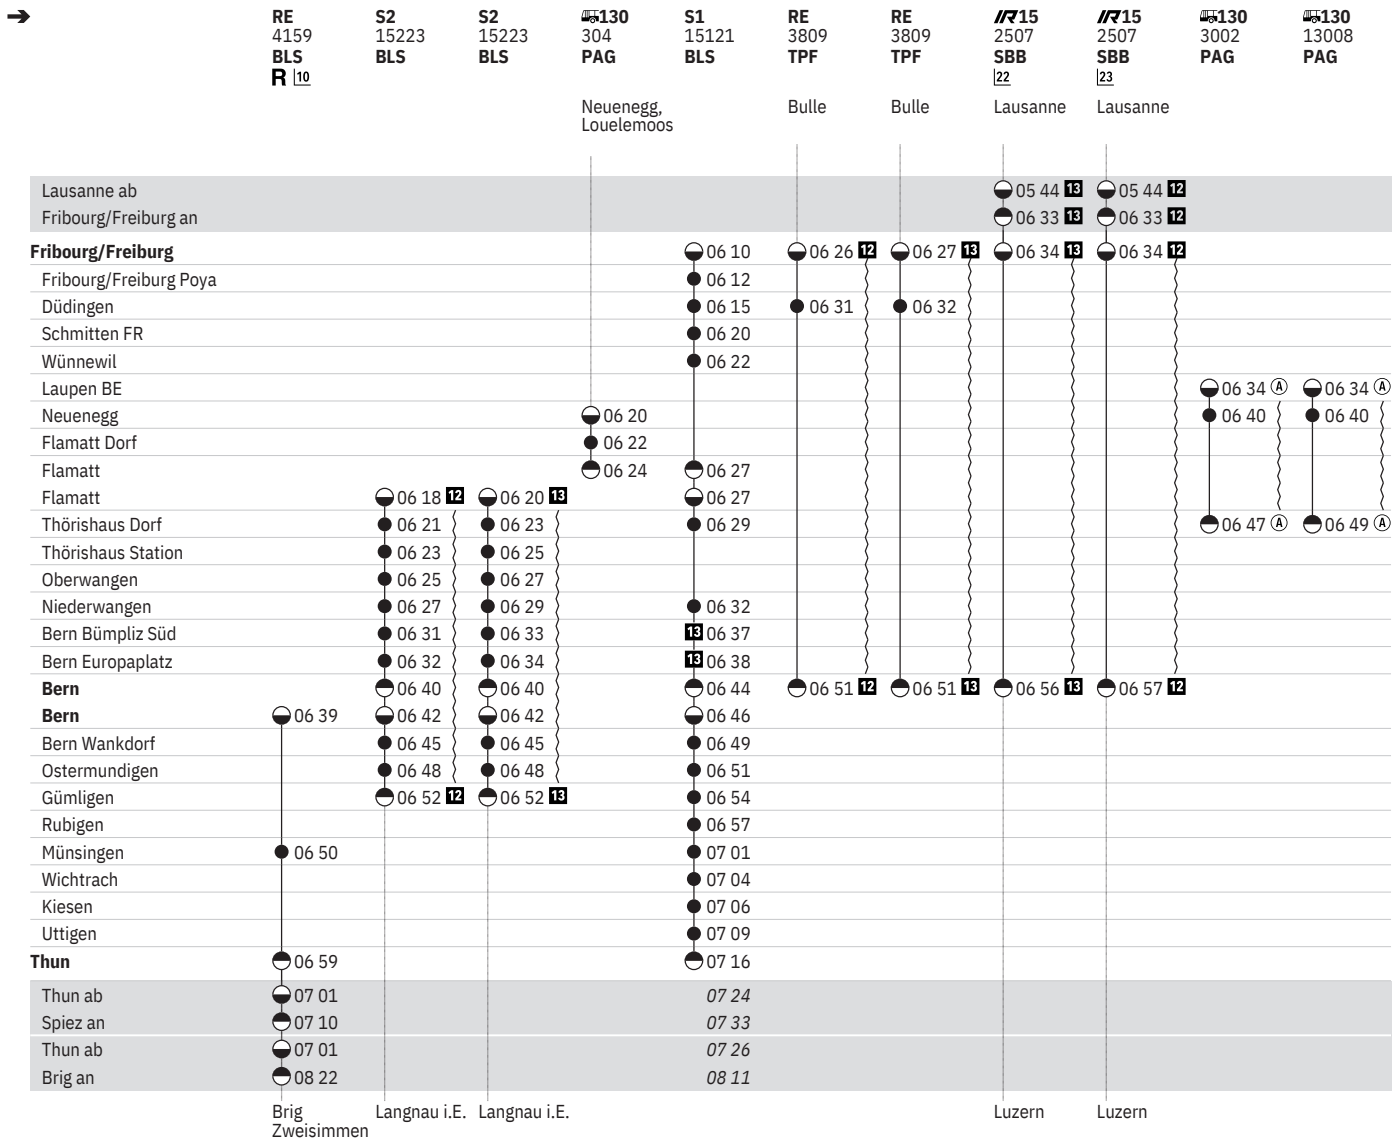

301 Fribourg/Freiburg - Bern - Thun (S-Bahn Bern, Linien S1, S2)  

Stand: 15. April 2021

vom 13.12.-4.4.

301 Fribourg/Freiburg - Bern - Thun (S-Bahn Bern, Linien S1, S2)  

Stand: 15. April 2021

vom 13.12.-4.4.