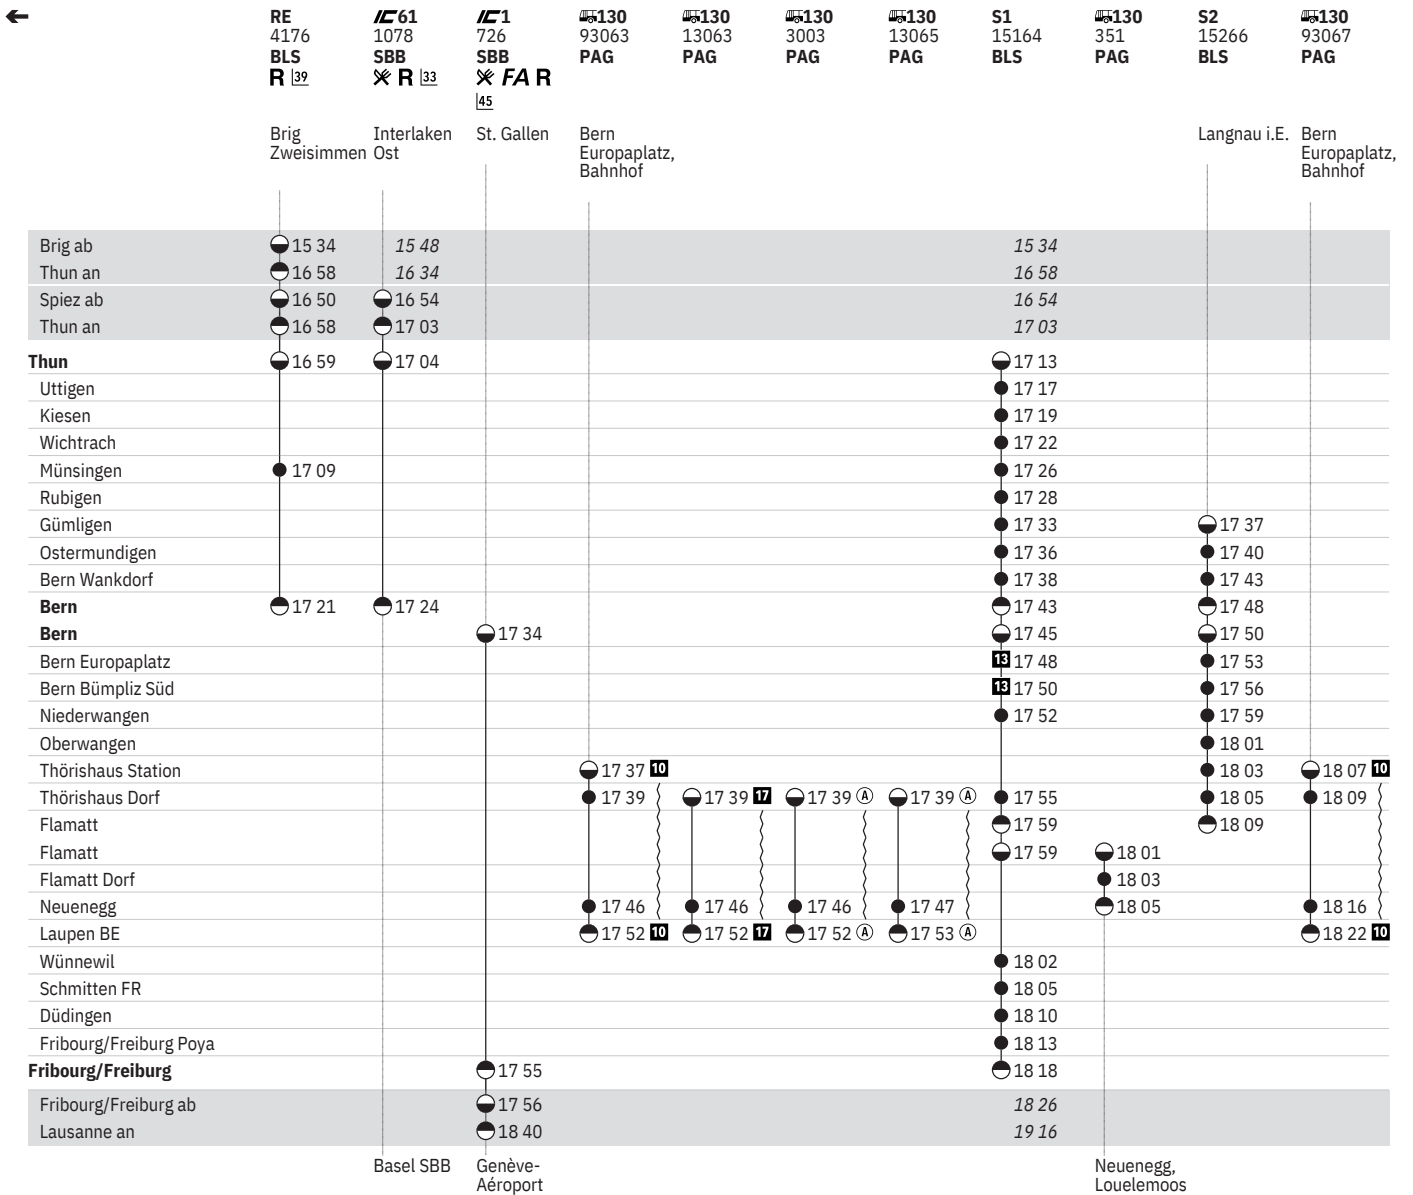

301 Thun - Bern - Fribourg/Freiburg (S-Bahn Bern, Linien S1, S2)

Stand: 15. April 2021

vom 13.12.-4.4.