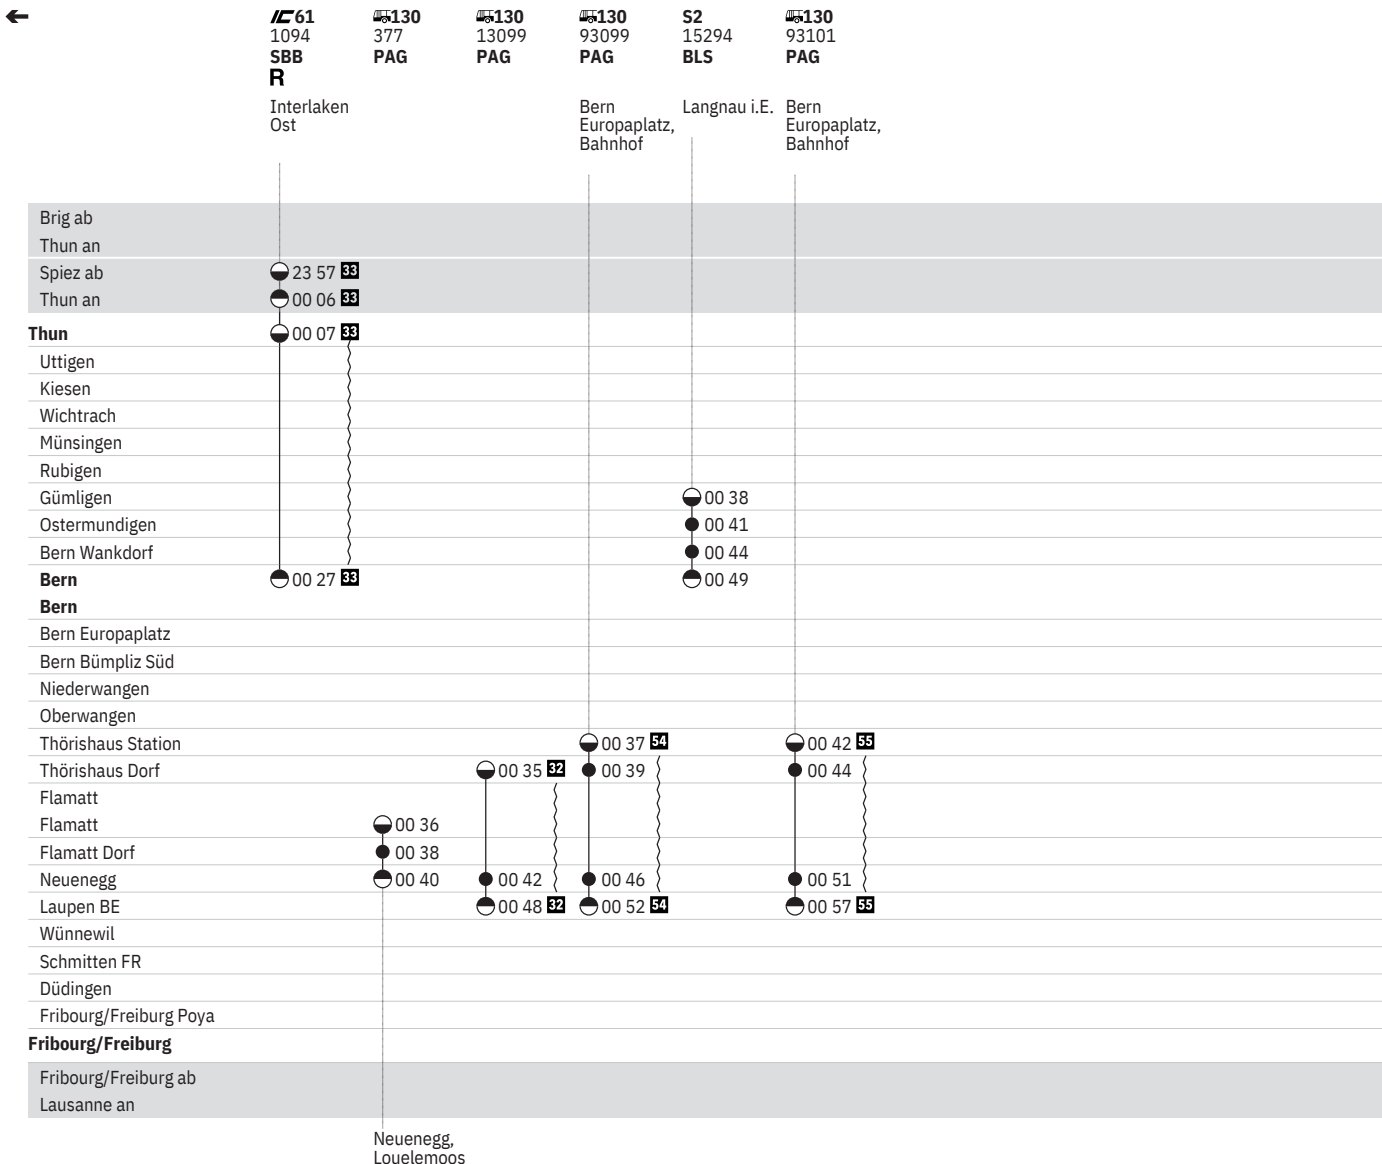

301 Thun - Bern - Fribourg/Freiburg (S-Bahn Bern, Linien S1, S2)  

Stand: 15. April 2021

vom 13.12.-4.4.

301 Thun - Bern - Fribourg/Freiburg (S-Bahn Bern, Linien S1, S2)  

Stand: 15. April 2021

vom 13.12.-4.4.