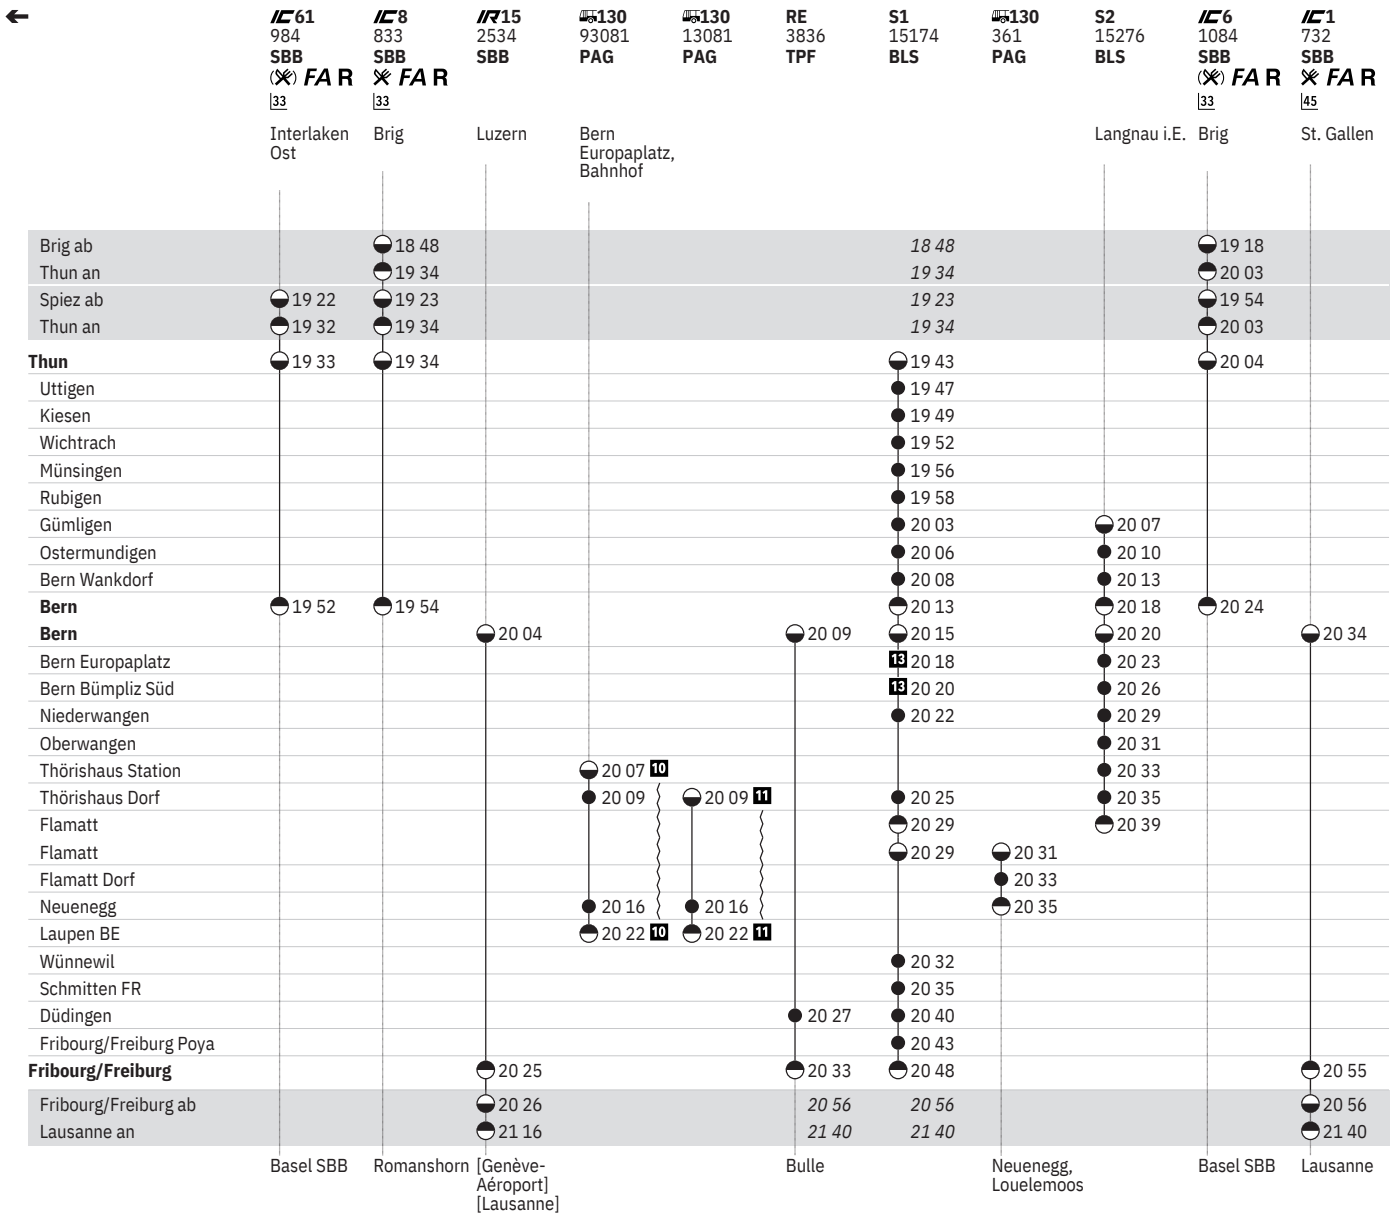

Neuenegg,  
Louelemoos

Basel SBB

Genève-  
Aéroport

Neuenegg,  
Louelemoos

301 Thun - Bern - Fribourg/Freiburg (S-Bahn Bern, Linien S1, S2)  

Stand: 15. April 2021

vom 13.12.-4.4.

301 Thun - Bern - Fribourg/Freiburg (S-Bahn Bern, Linien S1, S2)  