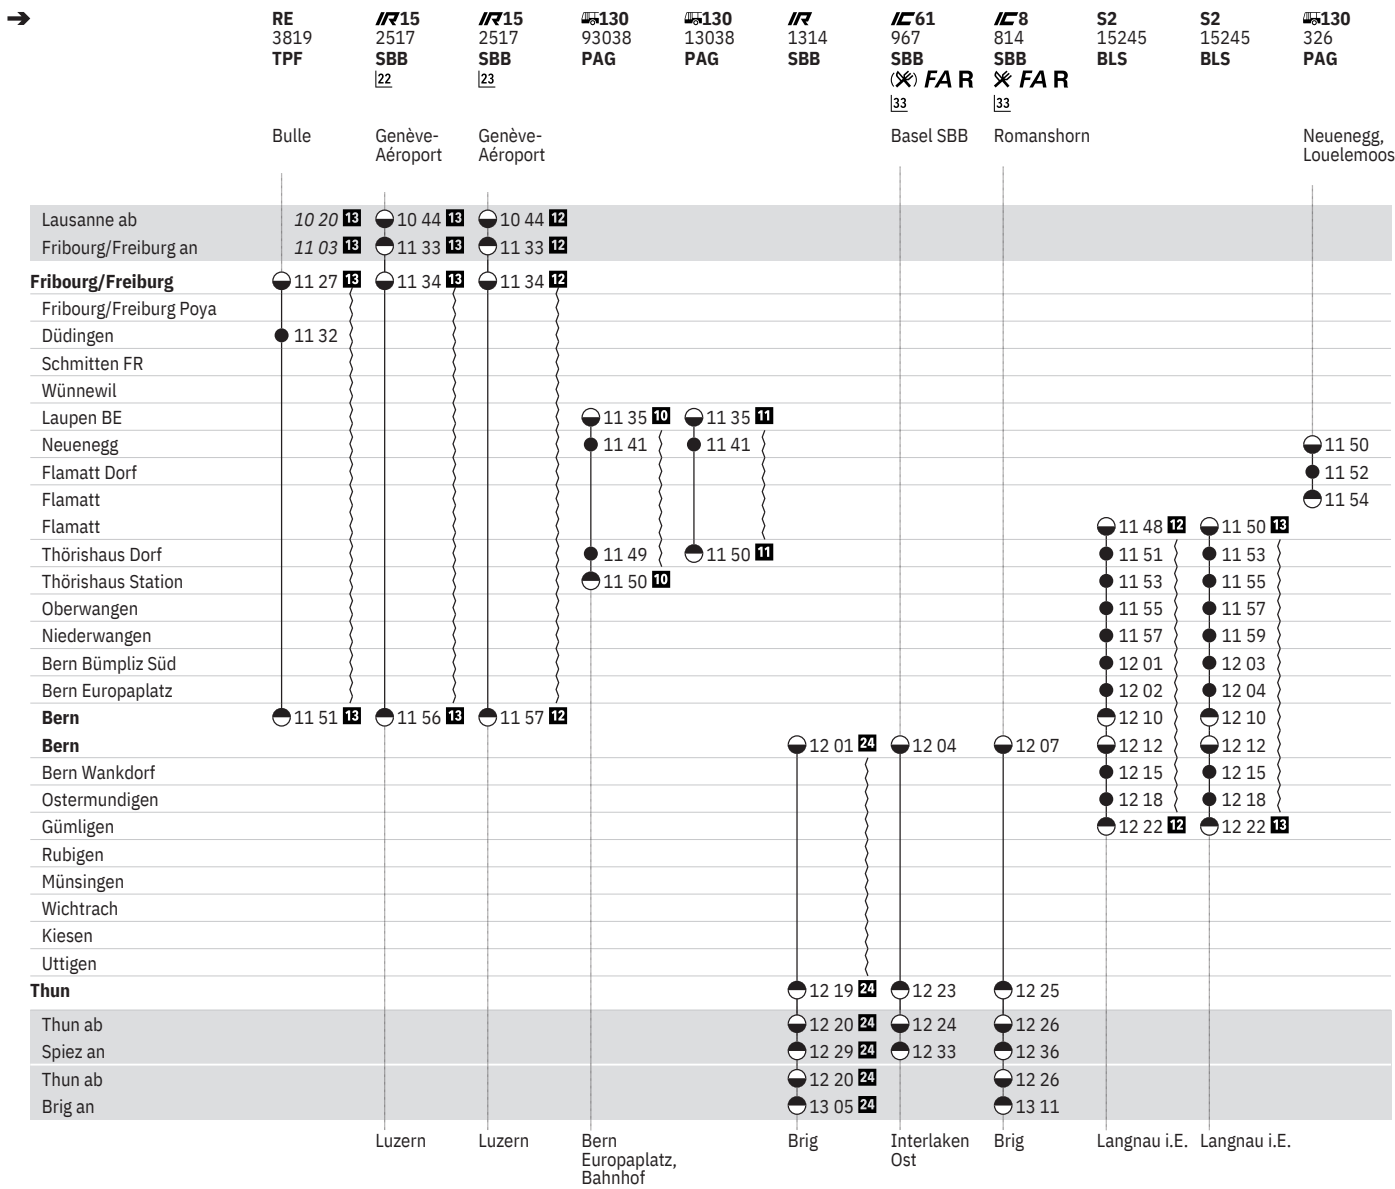

301 Fribourg/Freiburg - Bern - Thun (S-Bahn Bern, Linien S1, S2)

Stand: 15. April 2021

vom 13.12.–4.4.