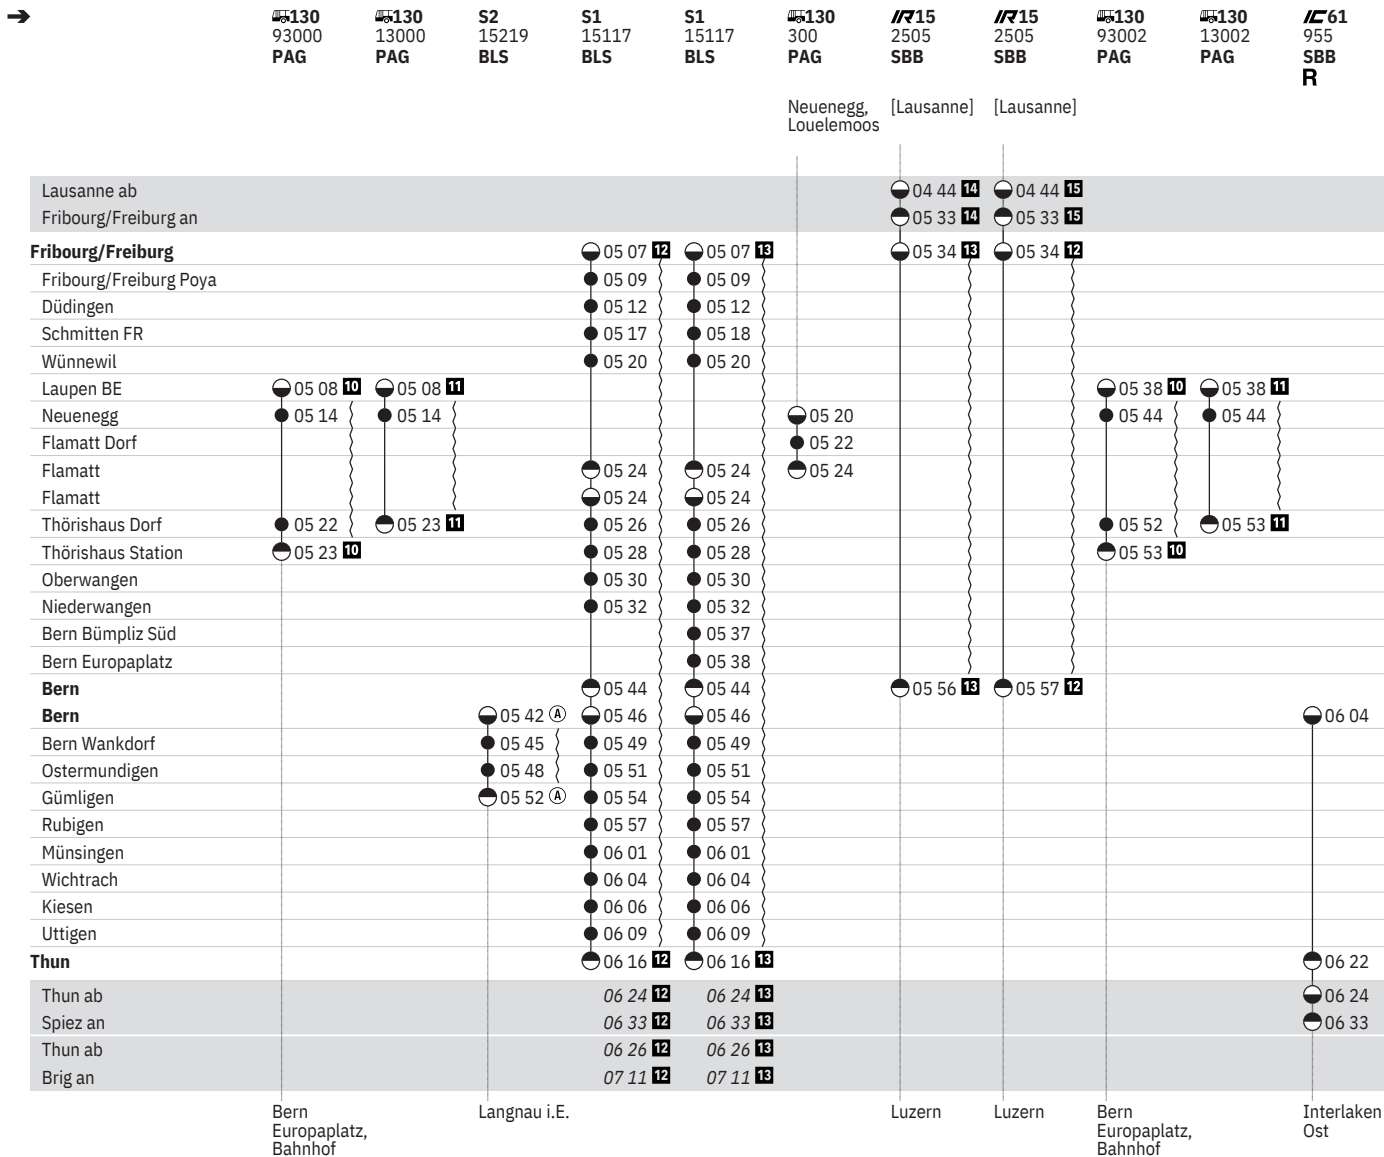

301 Fribourg/Freiburg - Bern - Thun (S-Bahn Bern, Linien S1, S2)  

Stand: 15. April 2021

vom 13.12.-4.4.

301 Fribourg/Freiburg - Bern - Thun (S-Bahn Bern, Linien S1, S2)  

Stand: 15. April 2021

vom 13.12.-4.4.