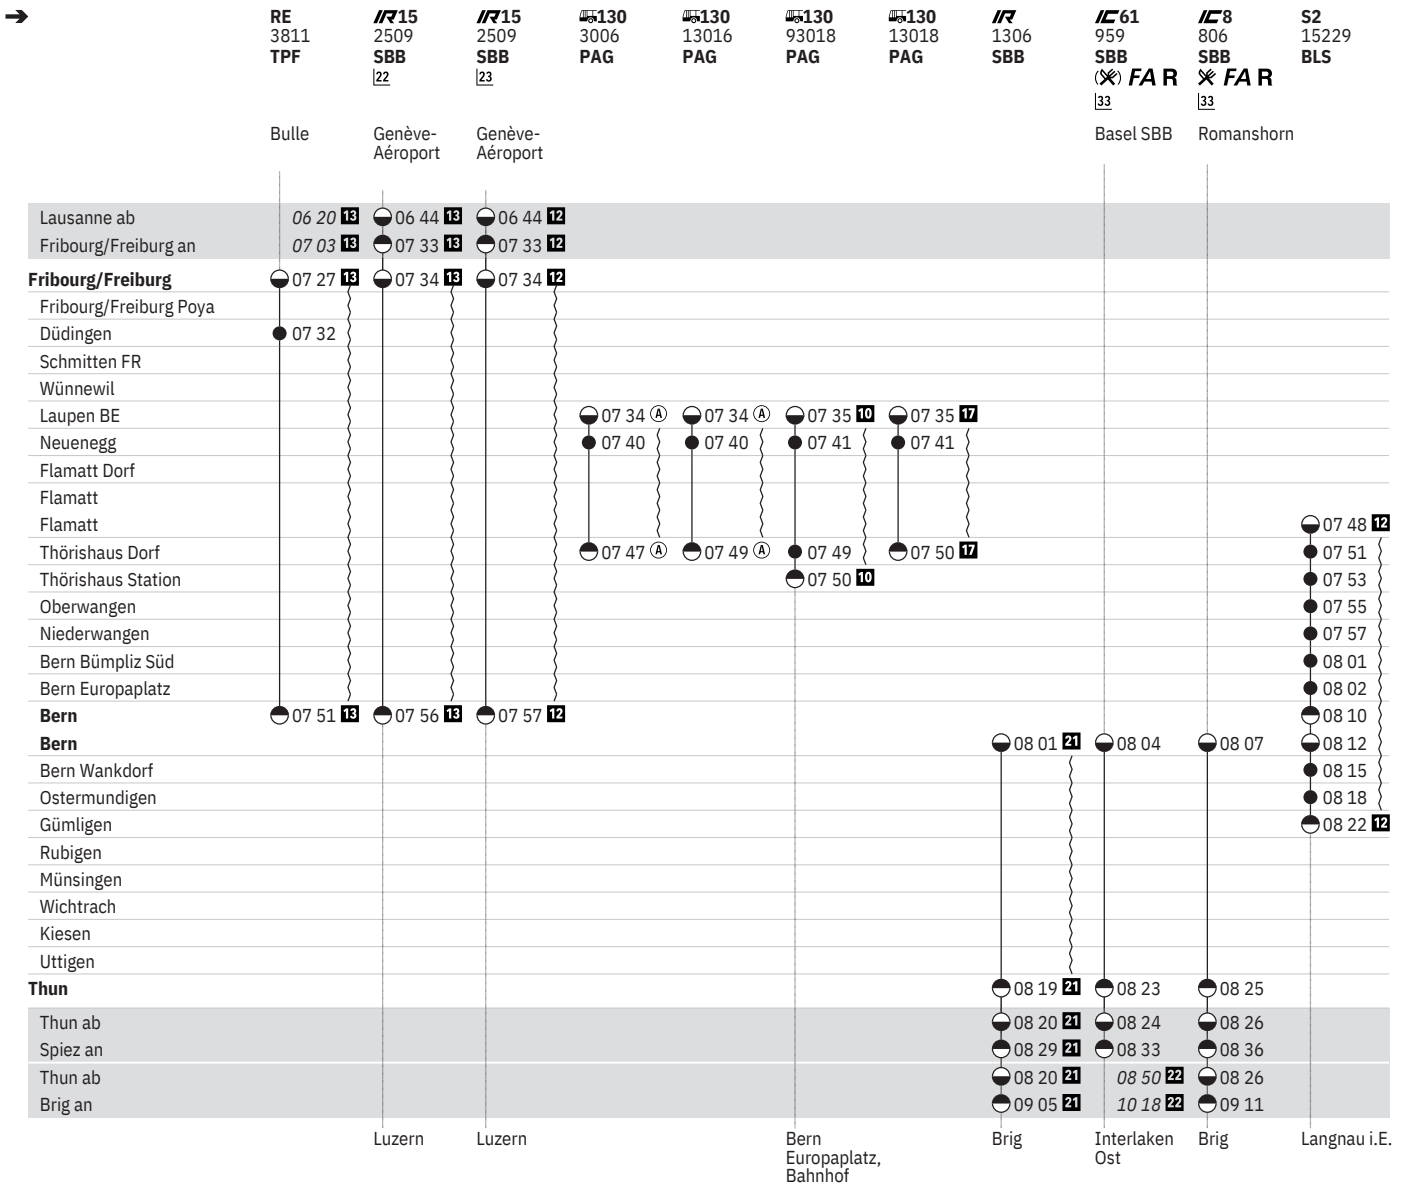

301 Fribourg/Freiburg - Bern - Thun (S-Bahn Bern, Linien S1, S2)

Stand: 15. April 2021

vom 13.12.–4.4.