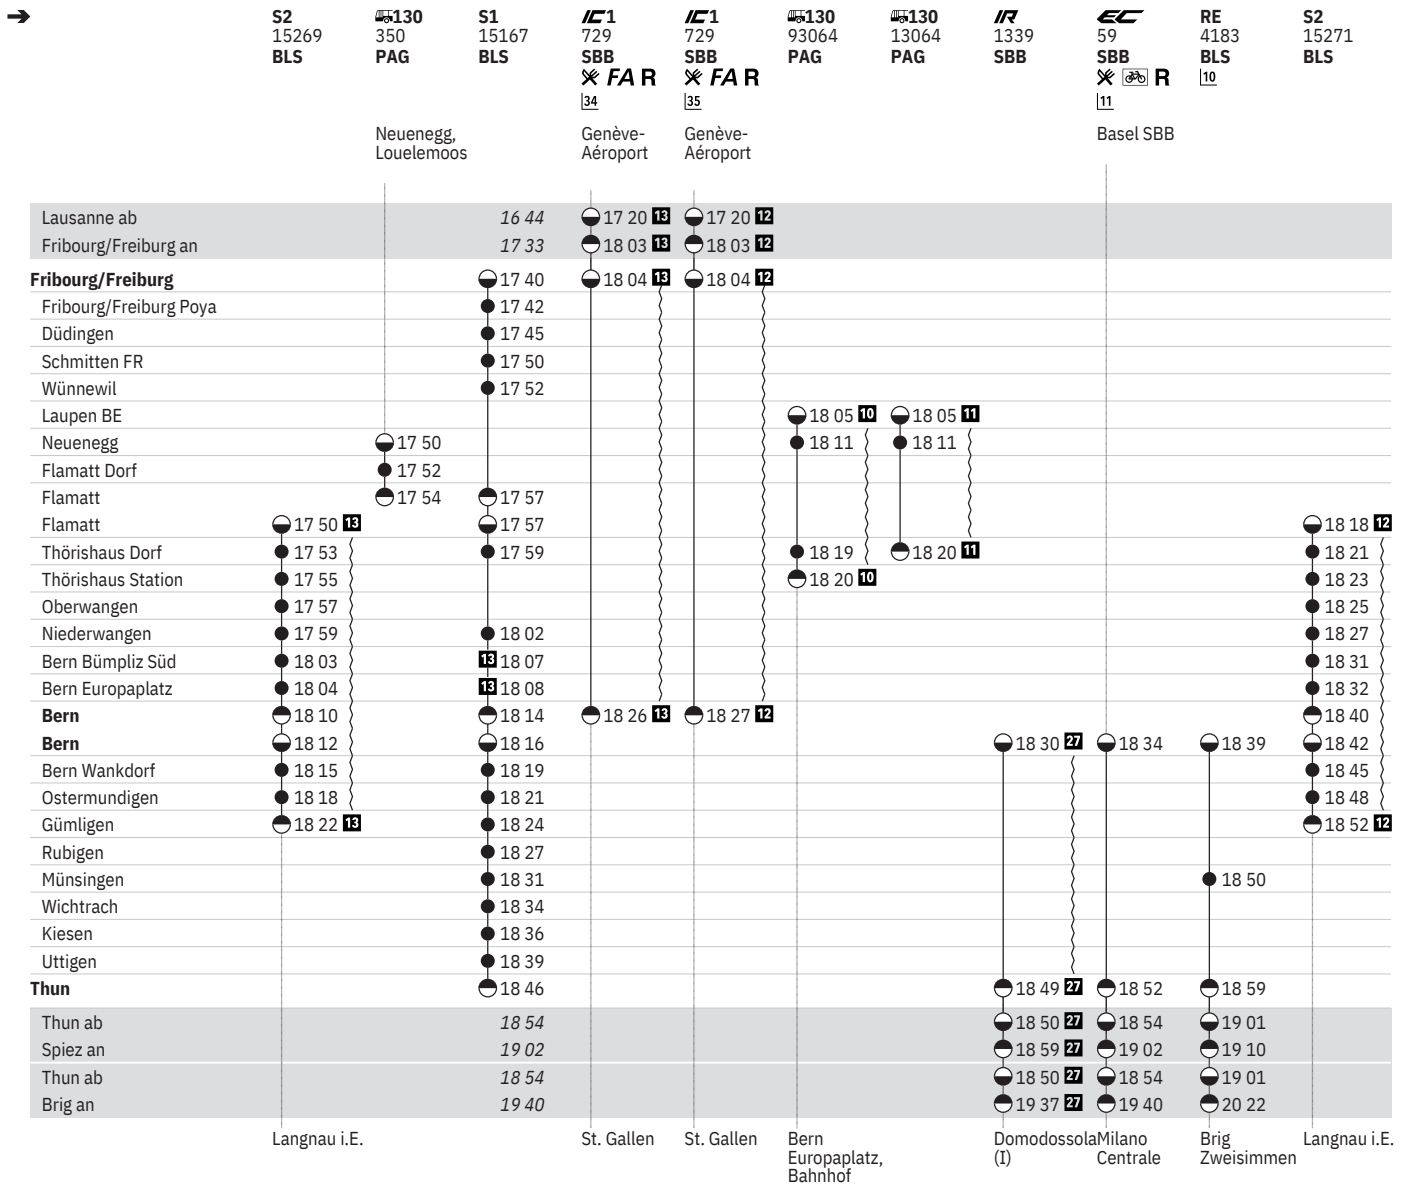

301 Fribourg/Freiburg - Bern - Thun (S-Bahn Bern, Linien S1, S2)

Stand: 15. April 2021

vom 13.12.–4.4.