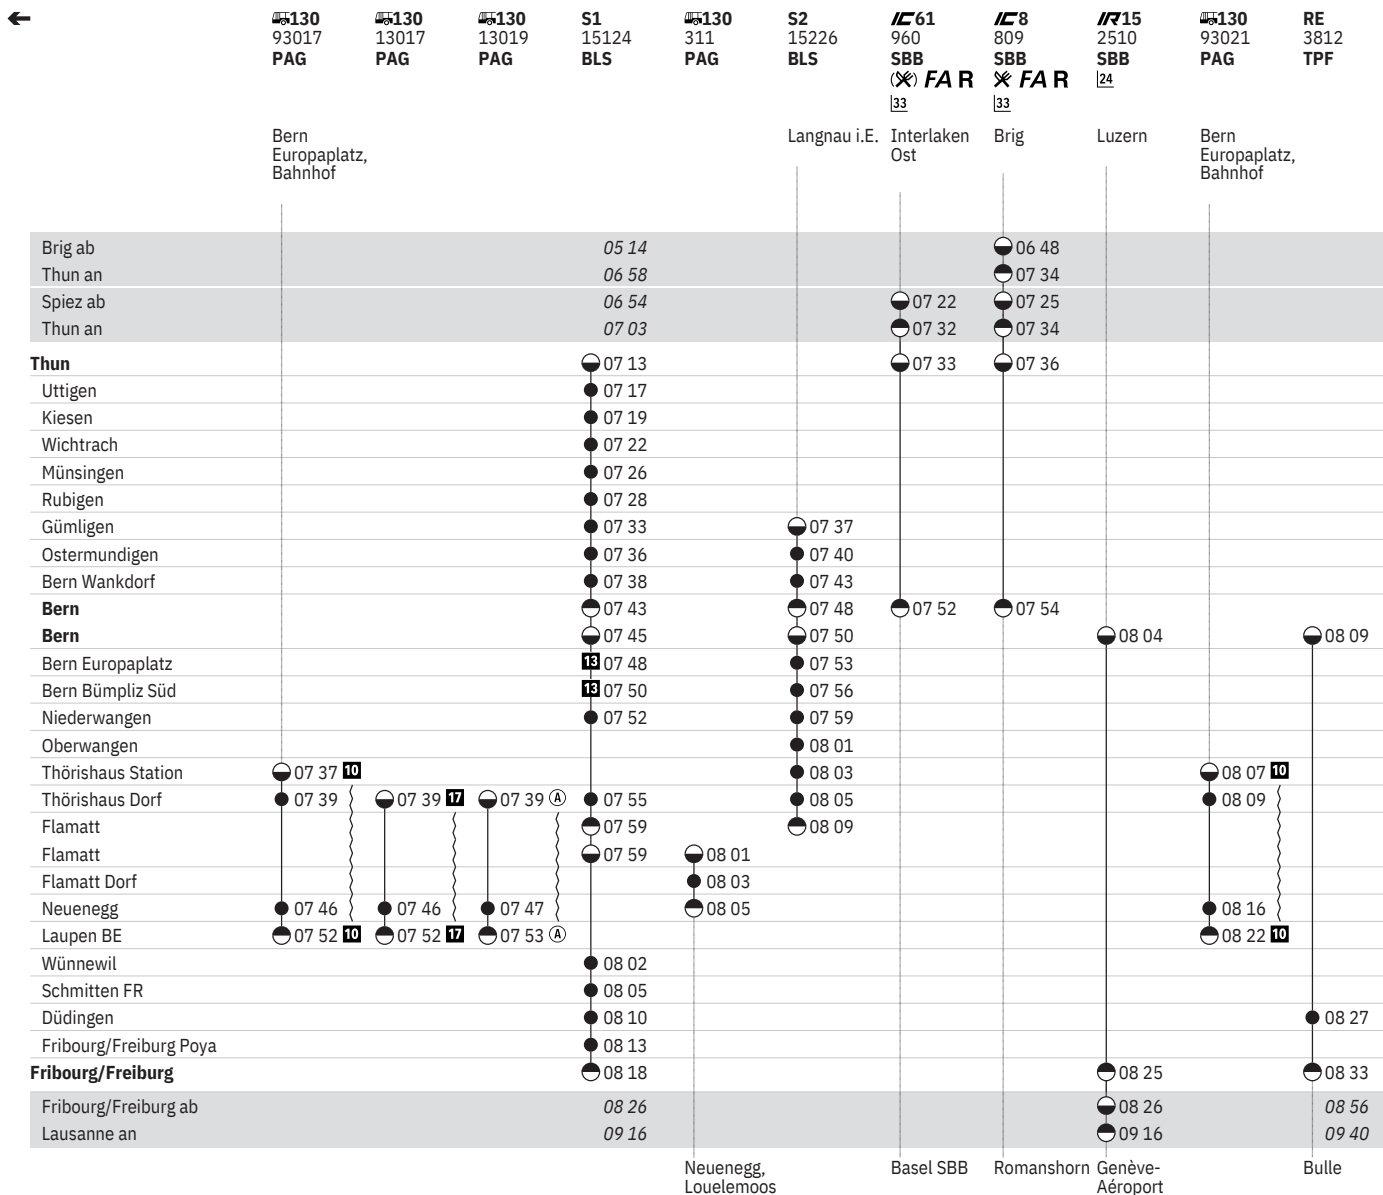

Stand: 15. April 2021

vom 13.12.-4.4.

301 Thun - Bern - Fribourg/Freiburg (S-Bahn Bern, Linien S1, S2)  

Stand: 15. April 2021

vom 13.12.-4.4.

301 Thun - Bern - Fribourg/Freiburg (S-Bahn Bern, Linien S1, S2)  