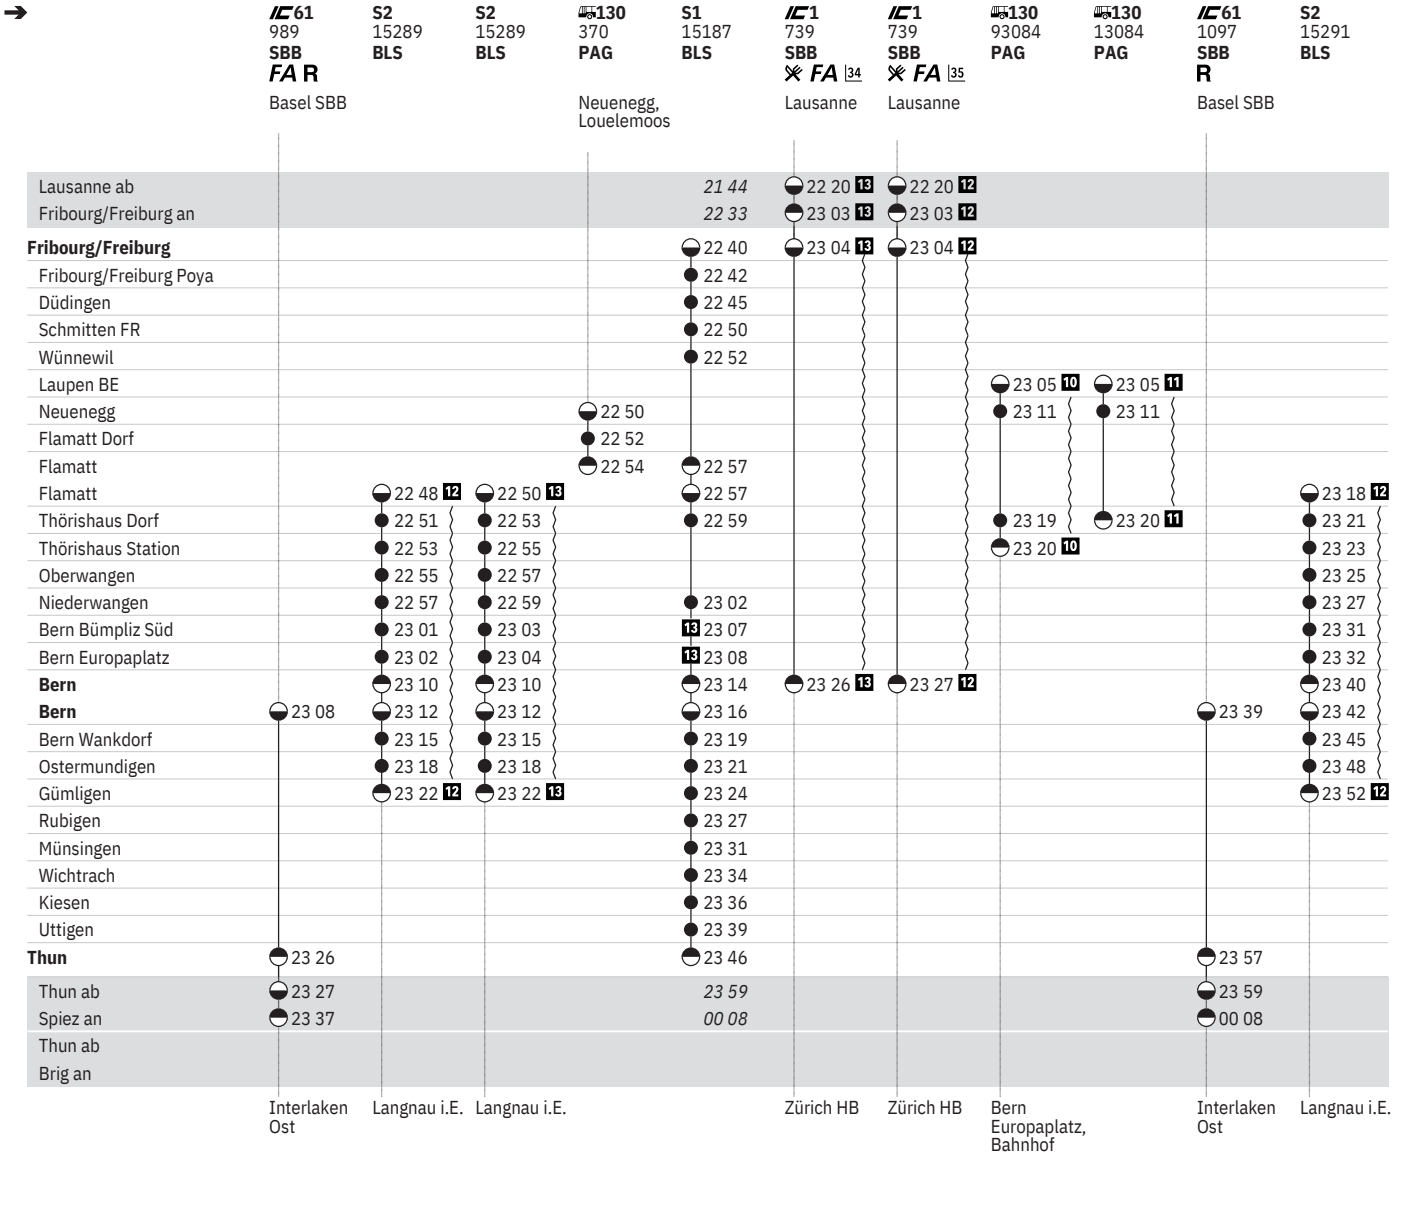

301 Fribourg/Freiburg - Bern - Thun (S-Bahn Bern, Linien S1, S2)

Stand: 15. April 2021

vom 13.12.-4.4.