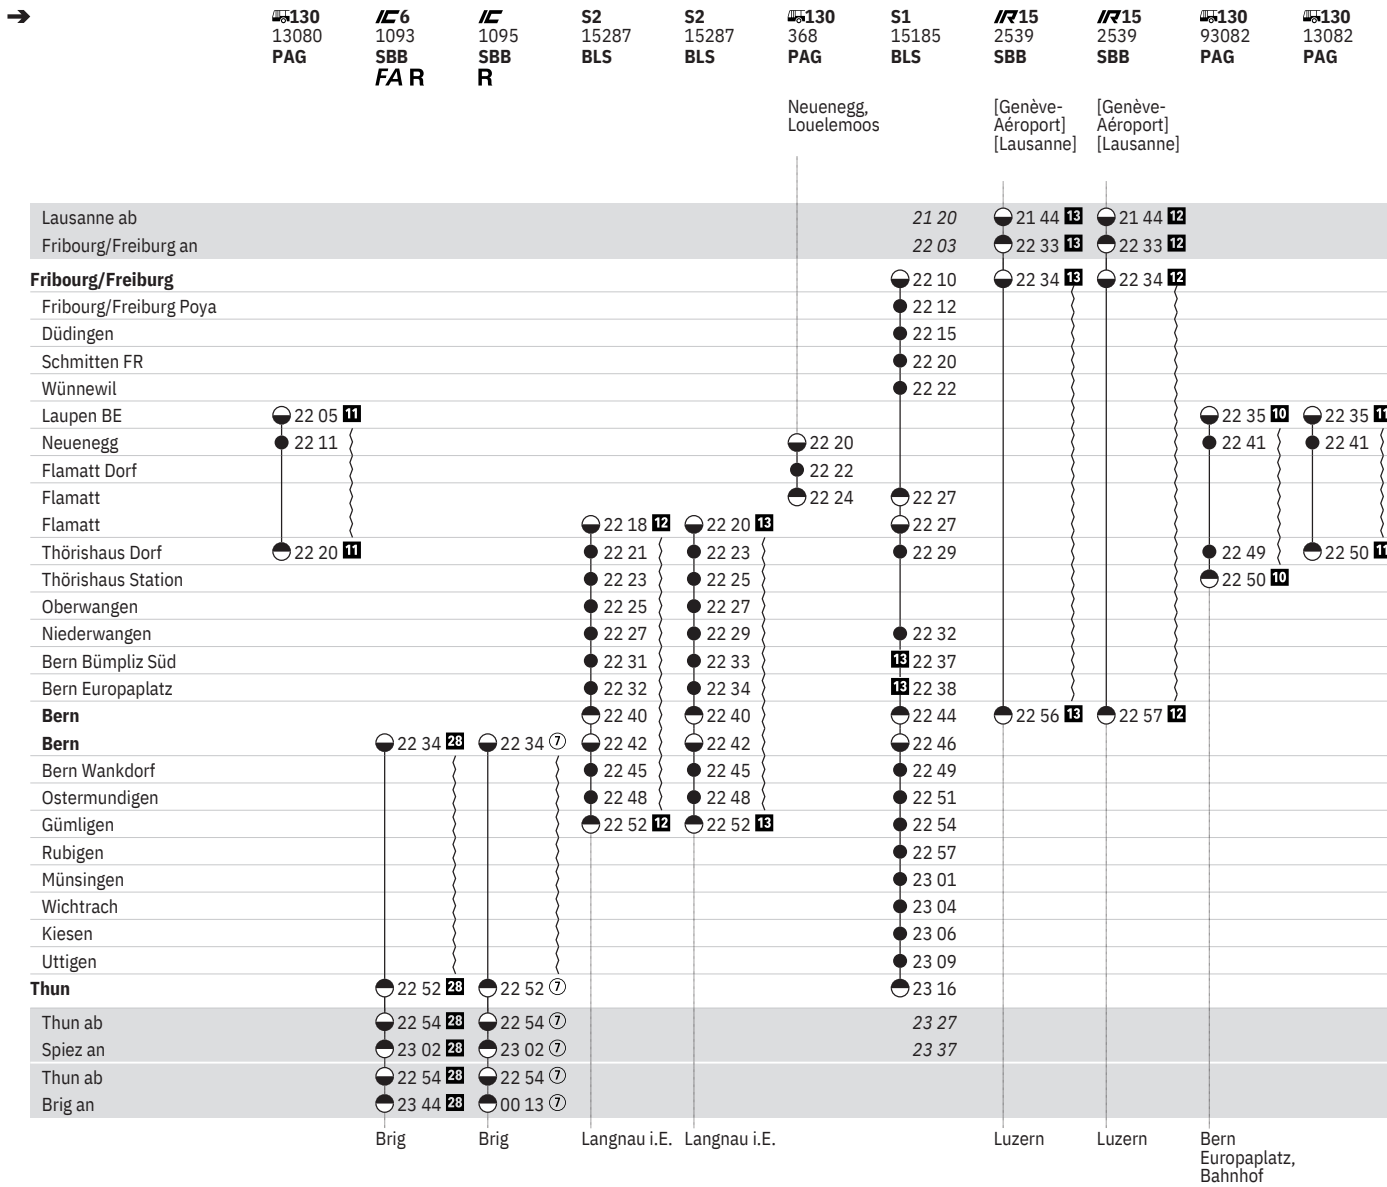

301 Fribourg/Freiburg - Bern - Thun (S-Bahn Bern, Linien S1, S2)  

Stand: 15. April 2021

vom 13.12.-4.4.

301 Fribourg/Freiburg - Bern - Thun (S-Bahn Bern, Linien S1, S2)  

Stand: 15. April 2021

vom 13.12.–4.4.