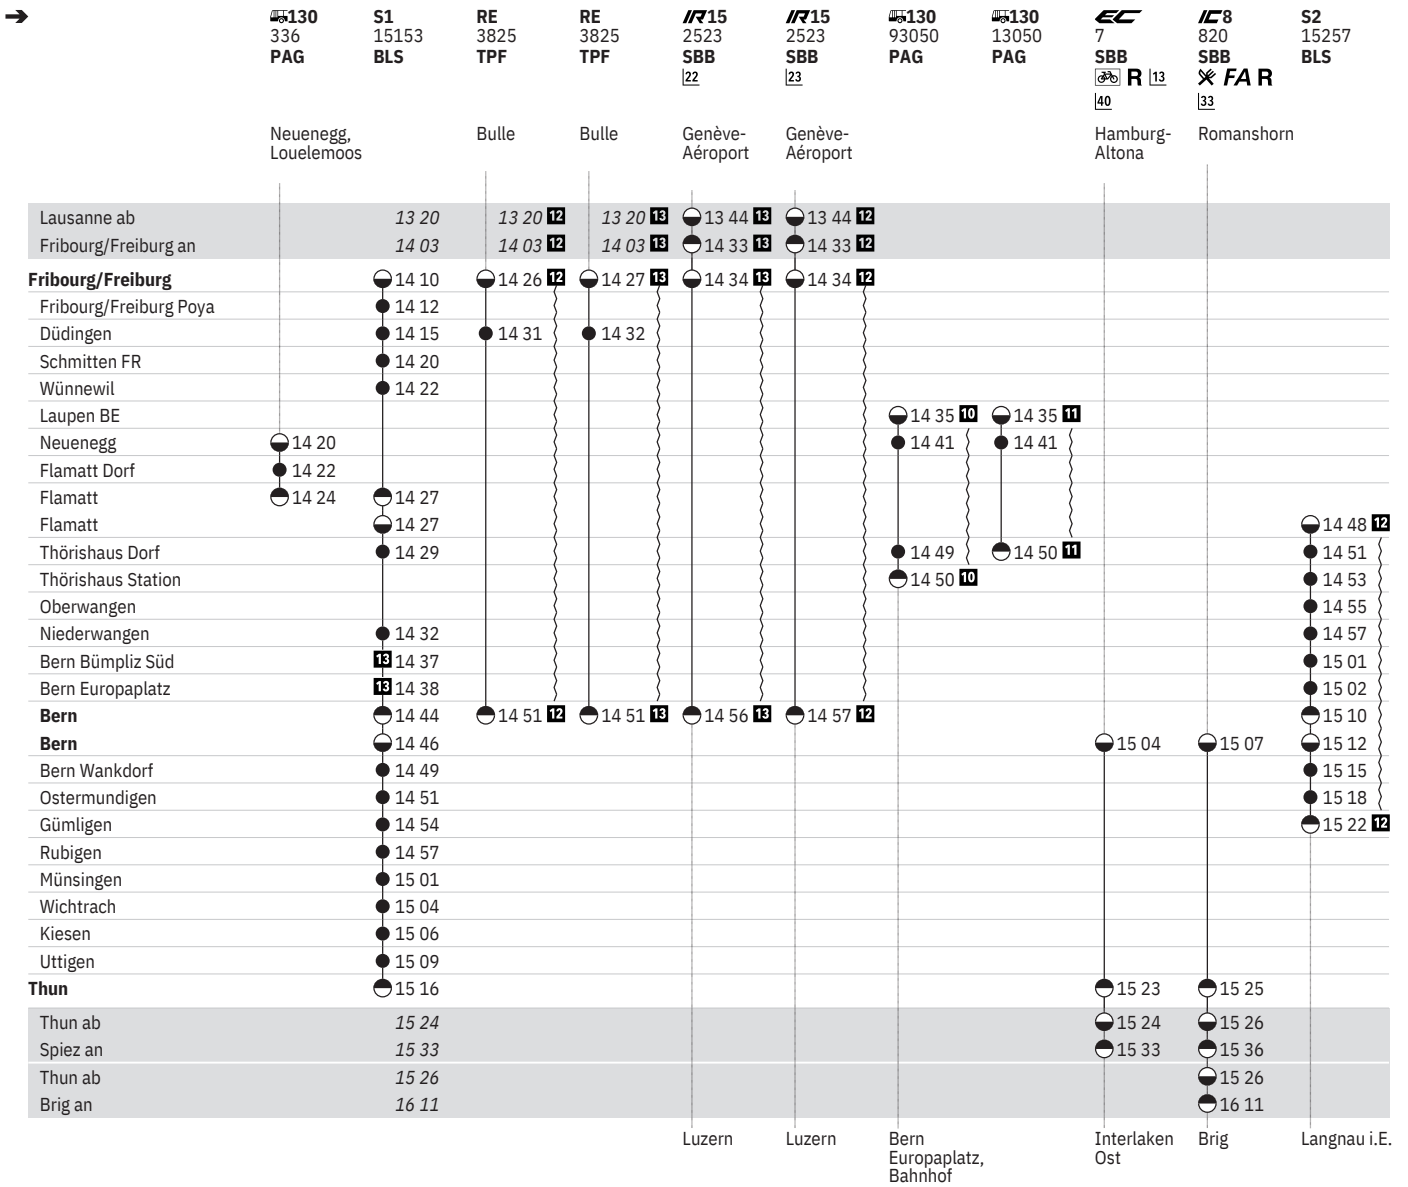

301 Fribourg/Freiburg - Bern - Thun (S-Bahn Bern, Linien S1, S2)

Stand: 15. April 2021

vom 13.12.-4.4.