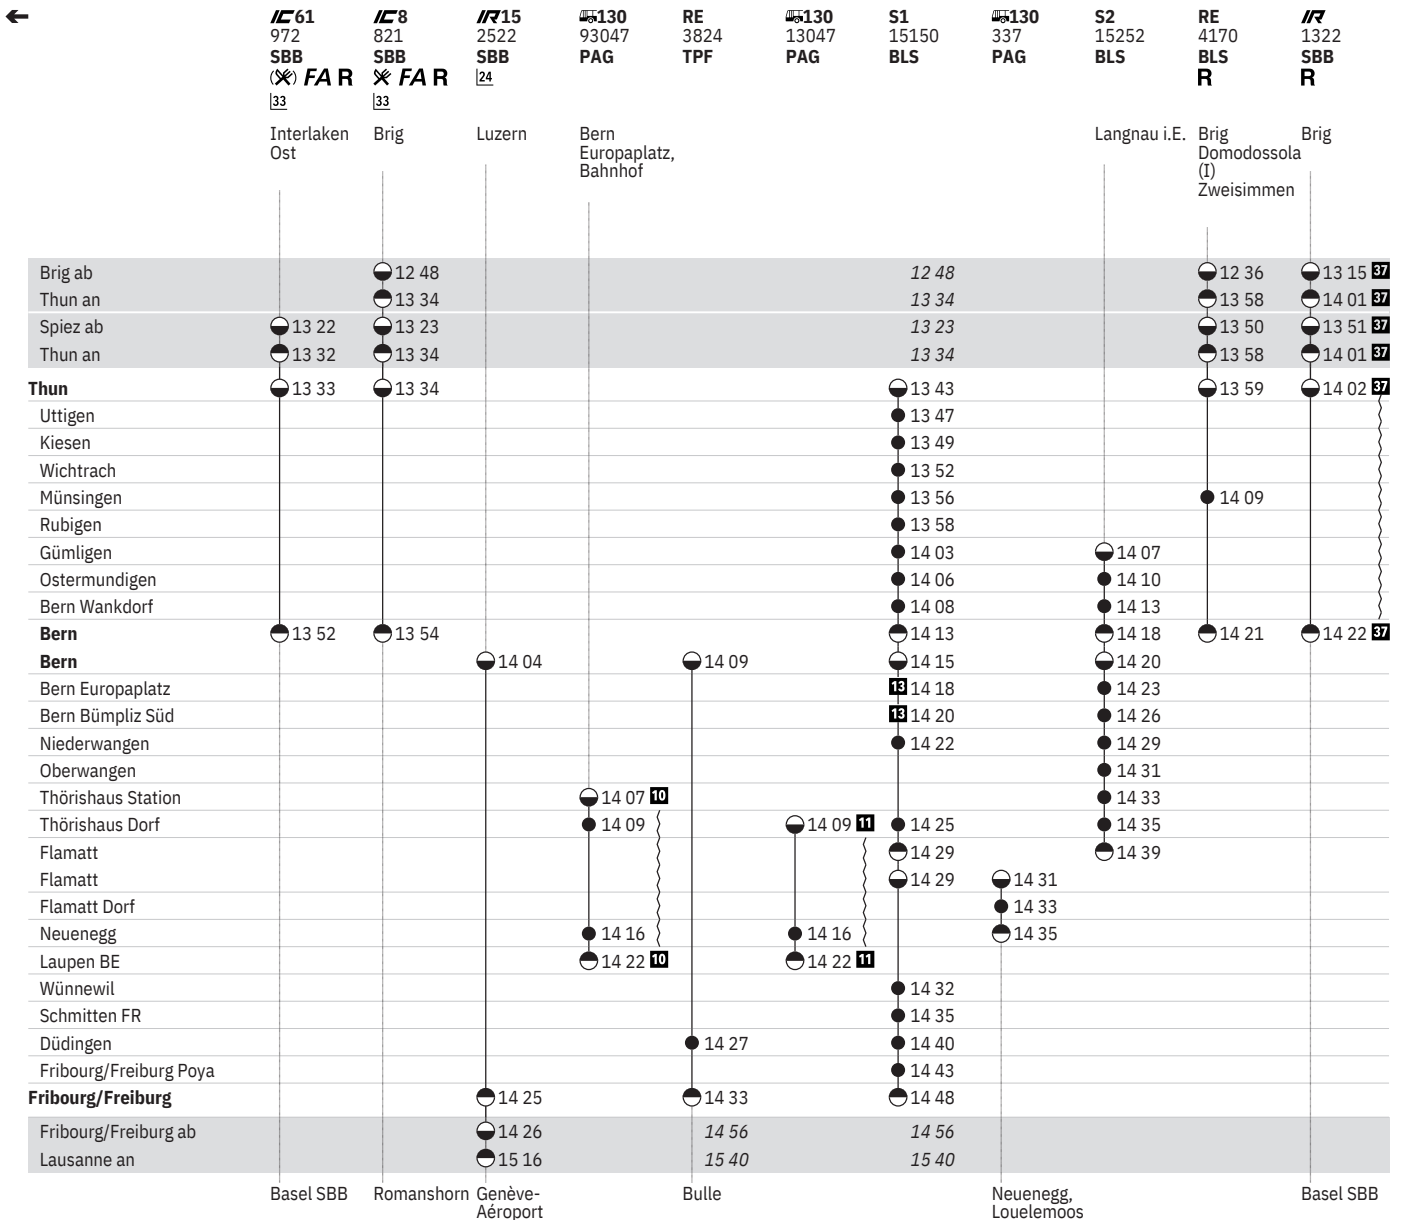

301 Thun - Bern - Fribourg/Freiburg (S-Bahn Bern, Linien S1, S2)

Stand: 15. April 2021

vom 13.12.–4.4.