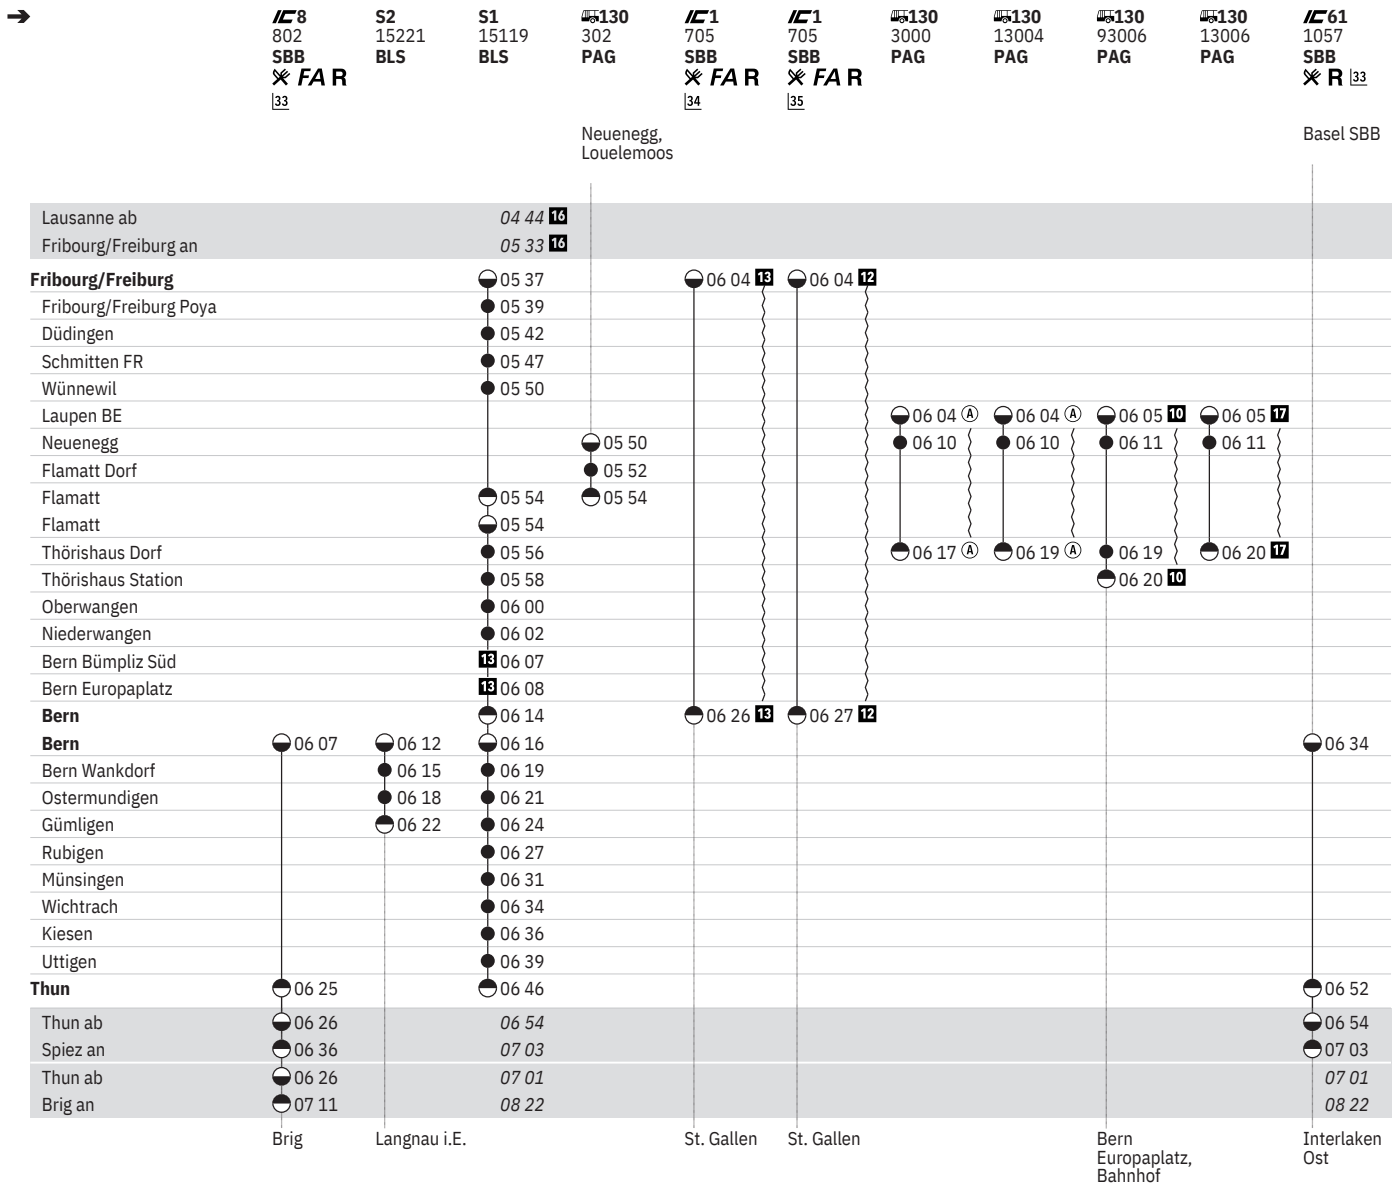

301 Fribourg/Freiburg - Bern - Thun (S-Bahn Bern, Linien S1, S2)  

Stand: 15. April 2021

vom 13.12.-4.4.

301 Fribourg/Freiburg - Bern - Thun (S-Bahn Bern, Linien S1, S2)  

Stand: 15. April 2021

vom 13.12.-4.4.