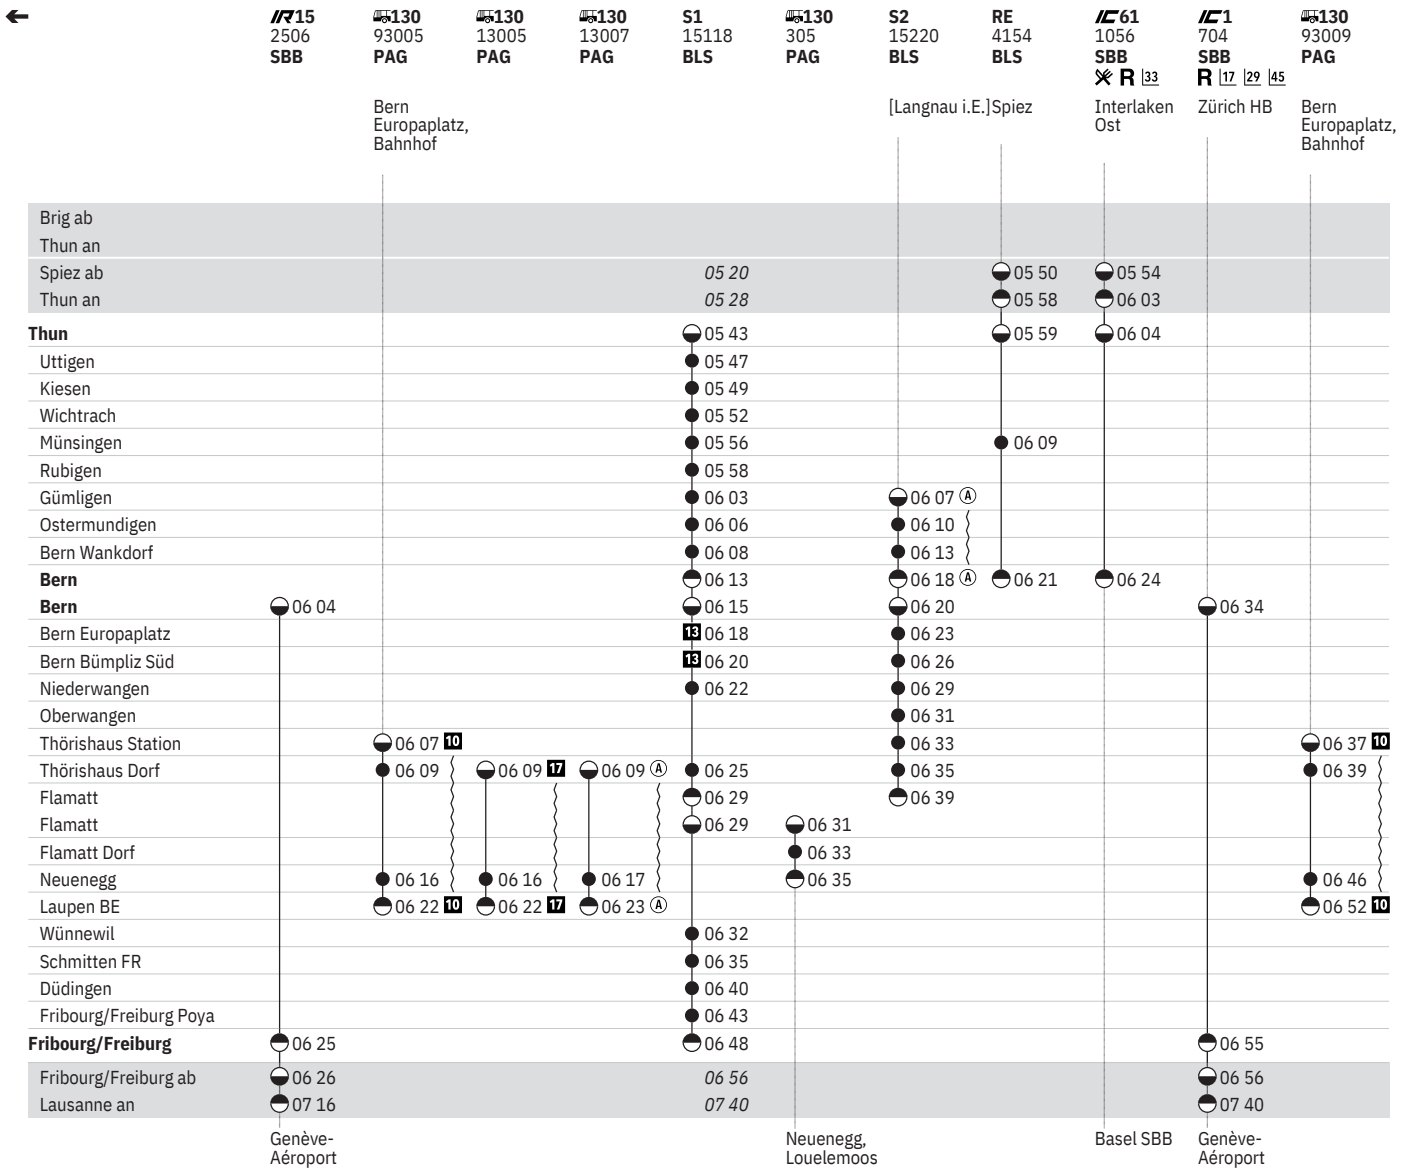

301 Thun - Bern - Fribourg/Freiburg (S-Bahn Bern, Linien S1, S2)

Stand: 15. April 2021

vom 13.12.-4.4.