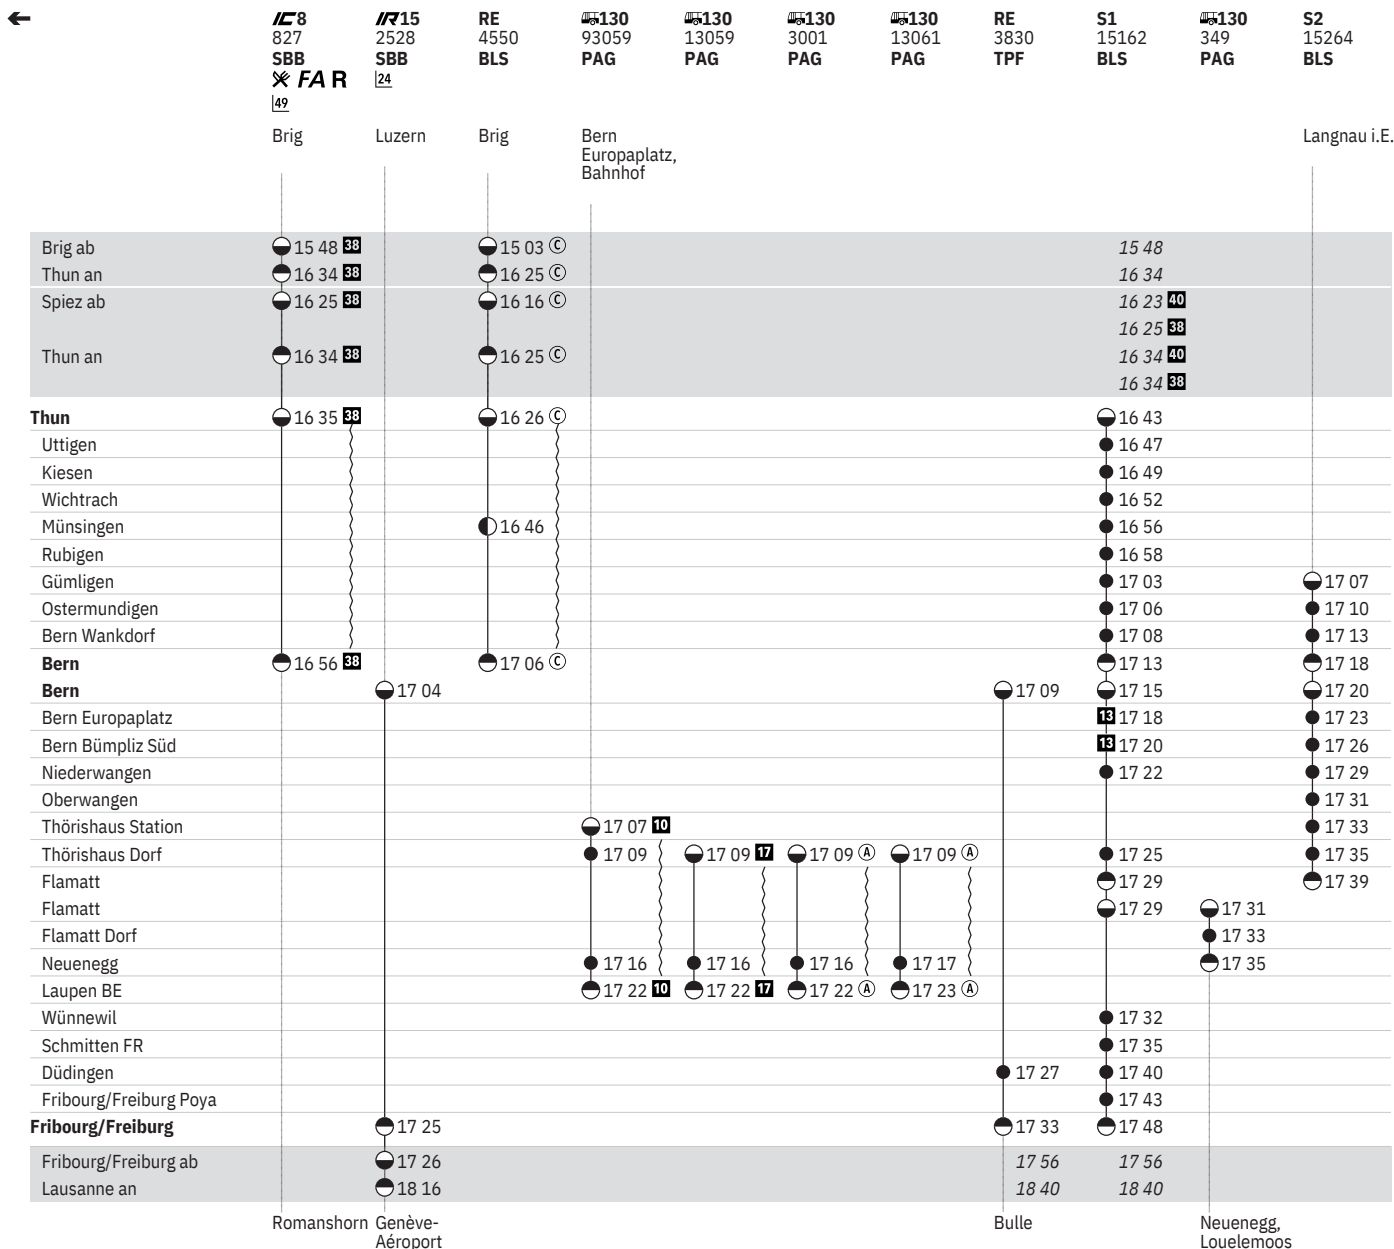

Basel SBB

Genève-  
Aéroport

Neuenegg,  
Louelemoos

Basel SBB

Romanshorn

301 Thun - Bern - Fribourg/Freiburg (S-Bahn Bern, Linien S1, S2)  

Stand: 15. April 2021

vom 13.12.–4.4.