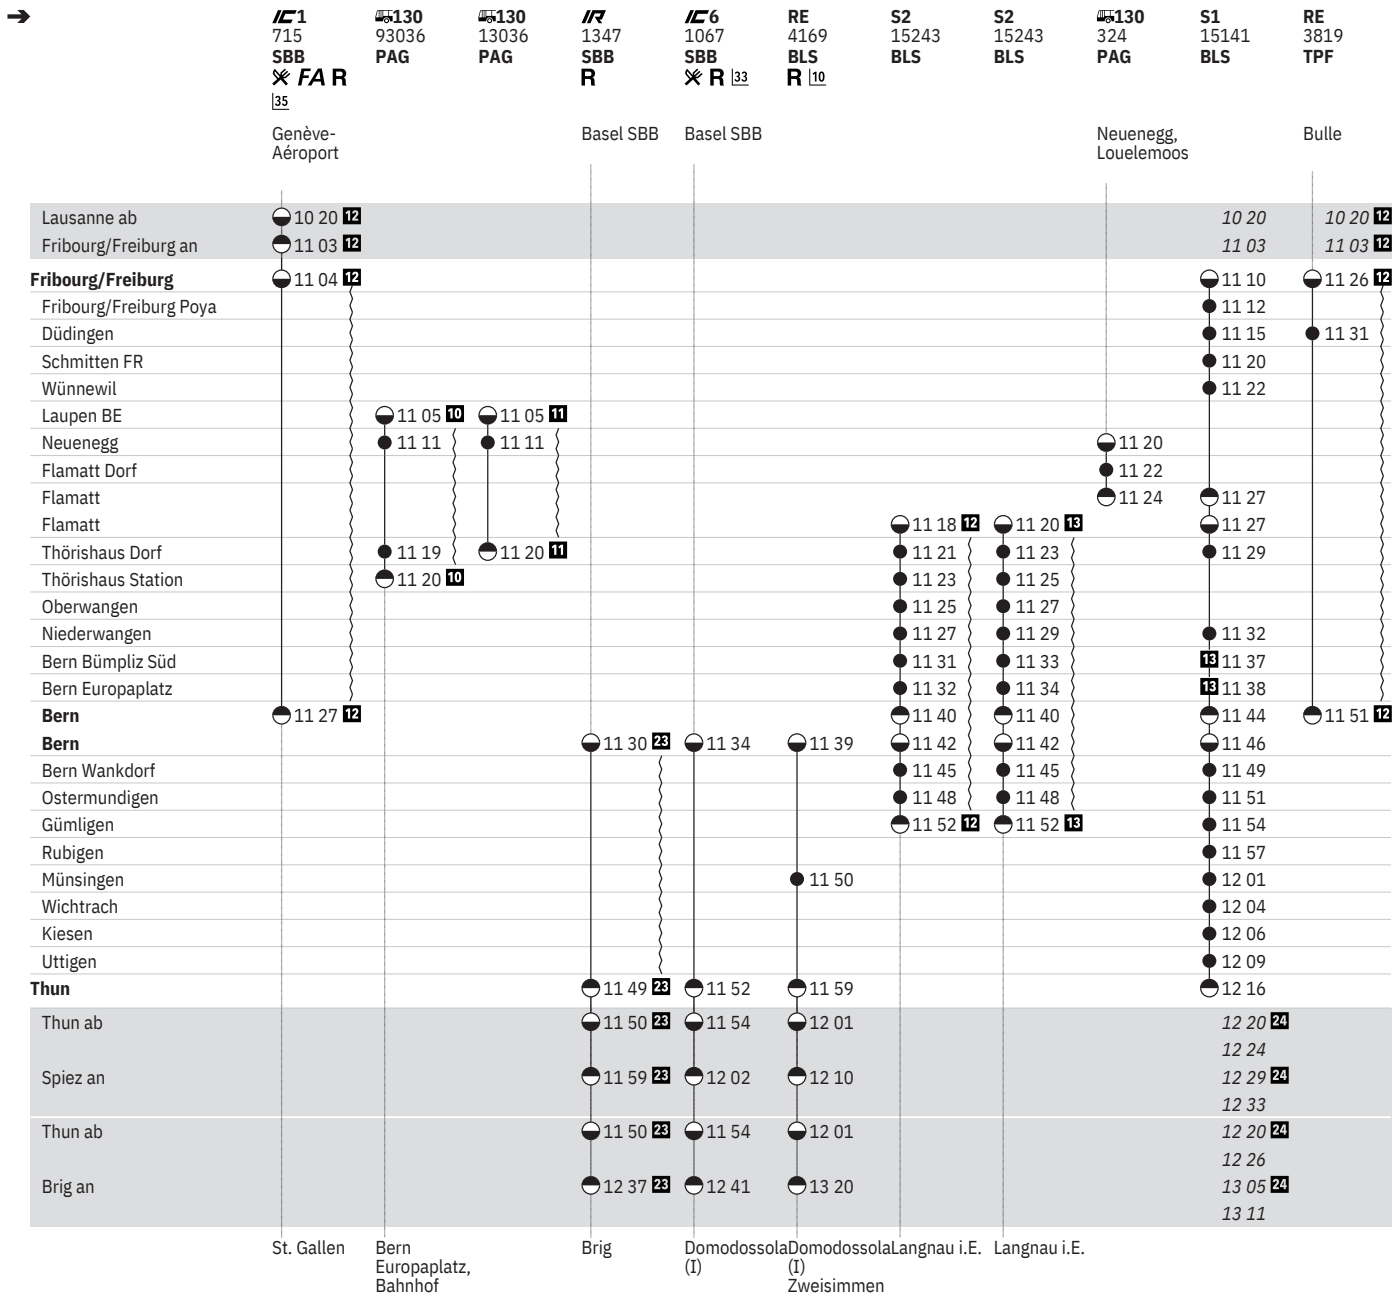

301 Fribourg/Freiburg - Bern - Thun (S-Bahn Bern, Linien S1, S2)

Stand: 15. April 2021

vom 13.12.–4.4.