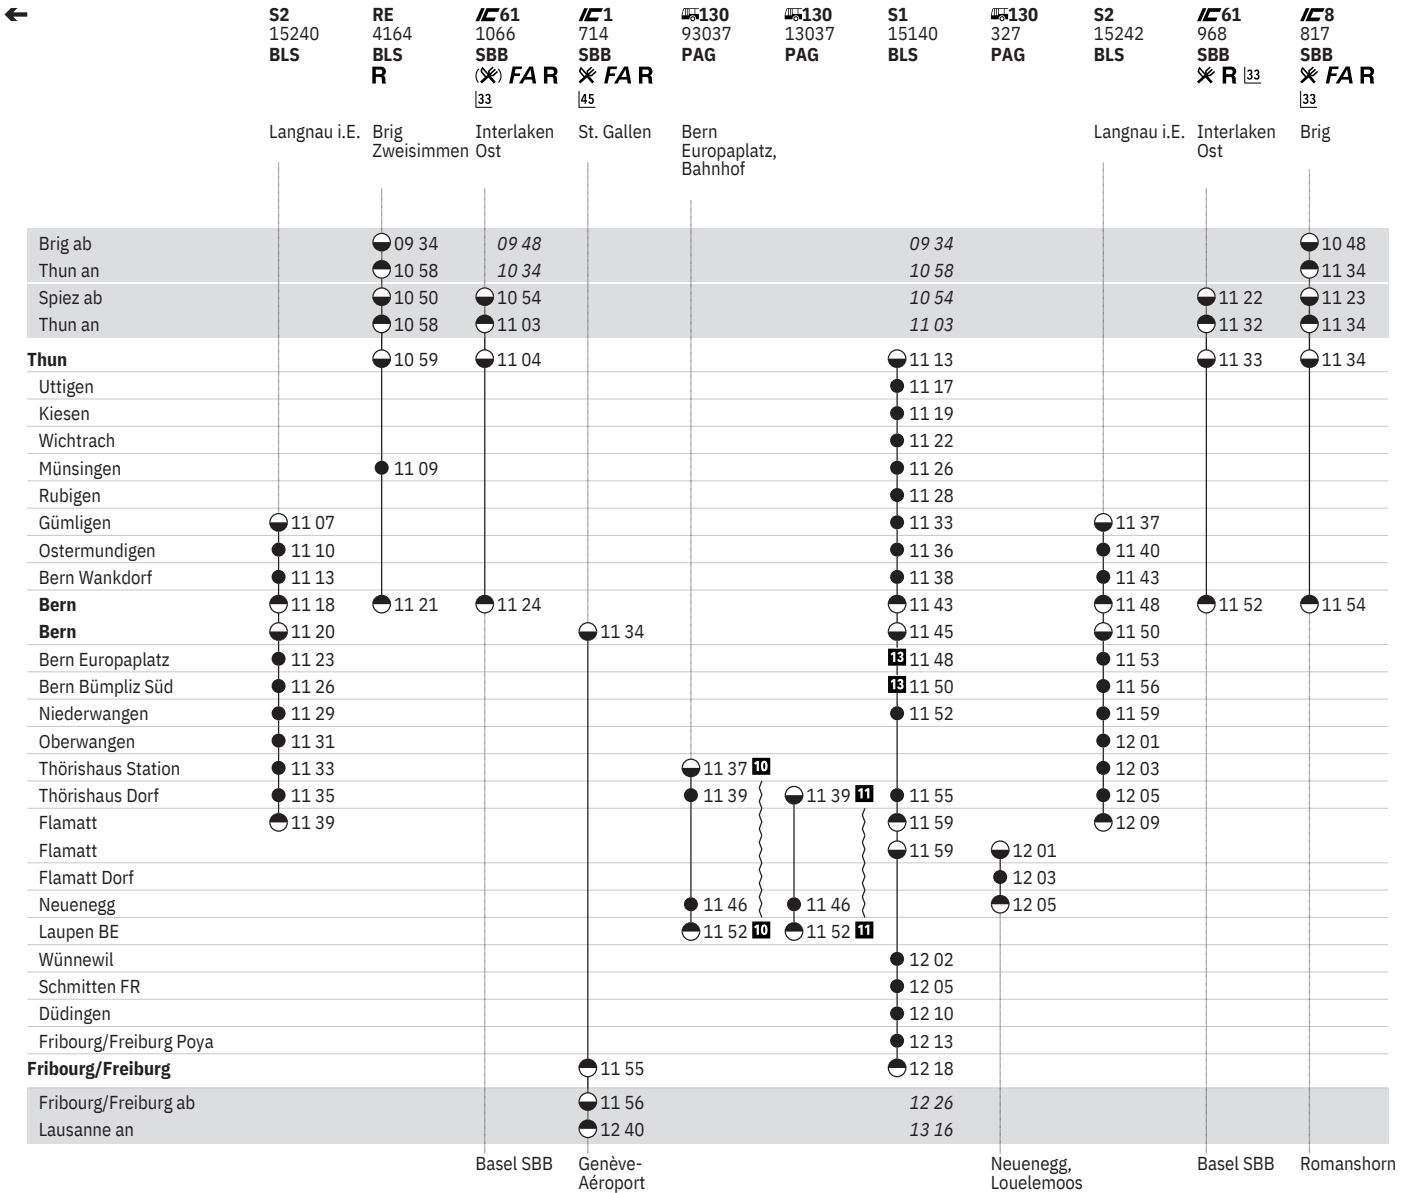

301 Thun - Bern - Fribourg/Freiburg (S-Bahn Bern, Linien S1, S2)

Stand: 15. April 2021

vom 13.12.-4.4.