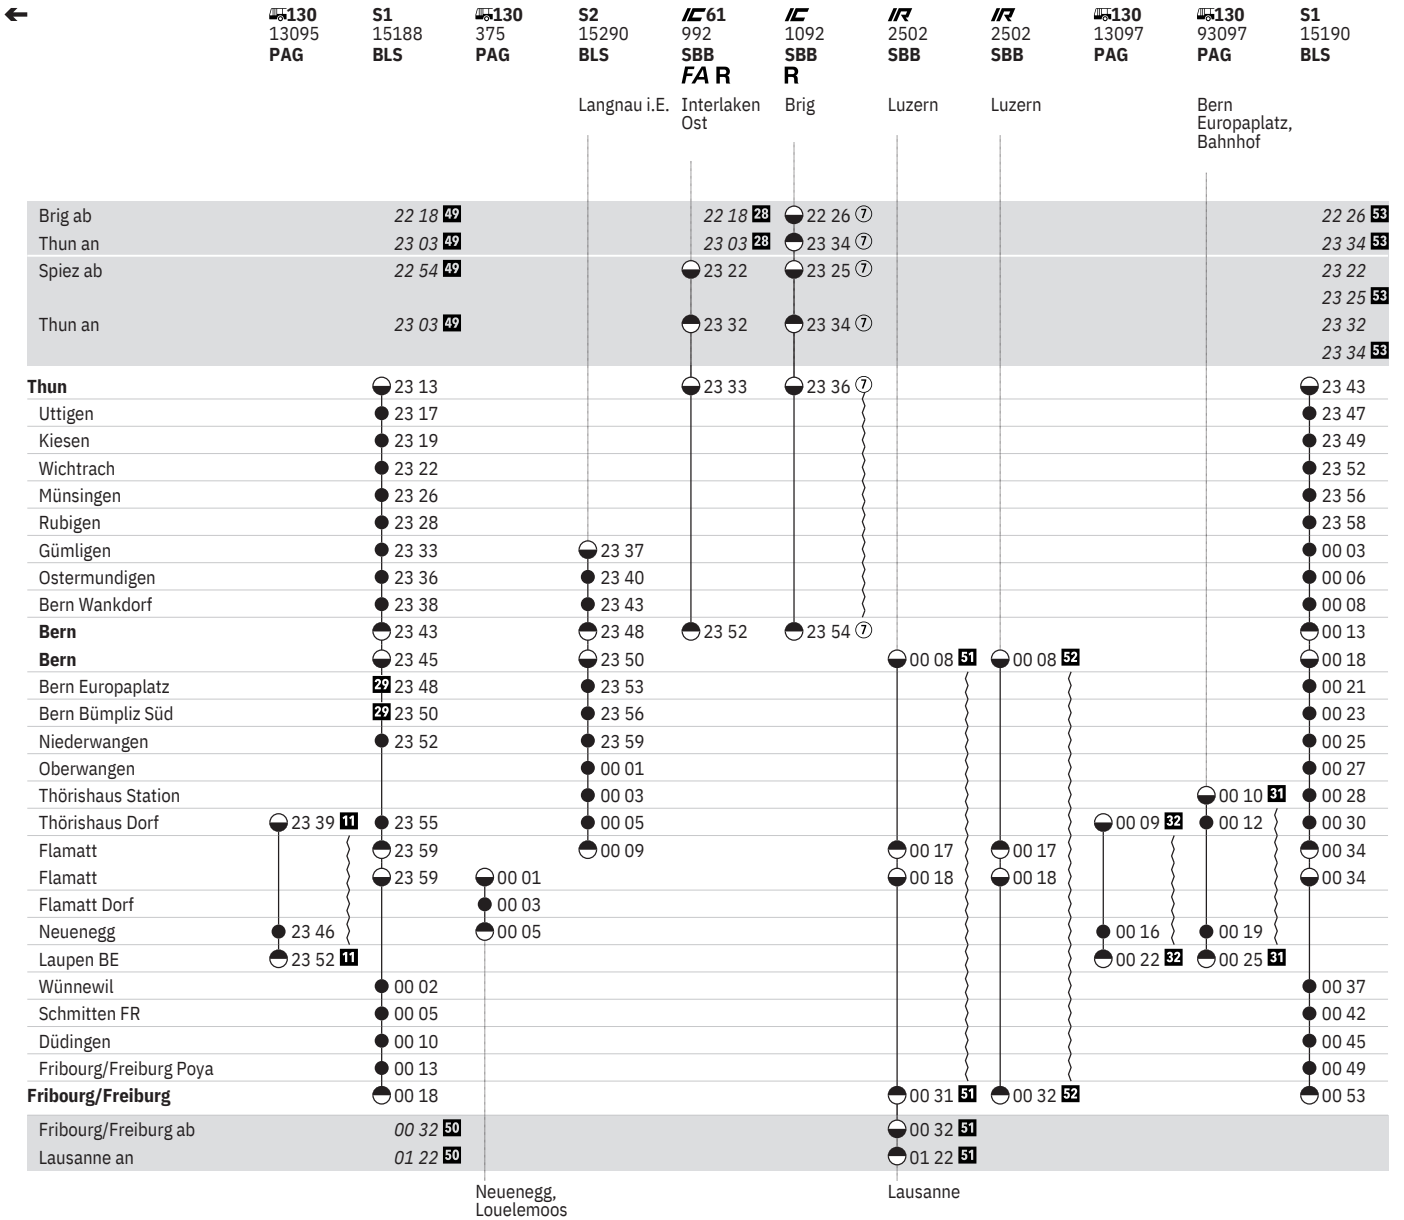

301 Thun - Bern - Fribourg/Freiburg (S-Bahn Bern, Linien S1, S2)

Stand: 15. April 2021

vom 13.12.-4.4.