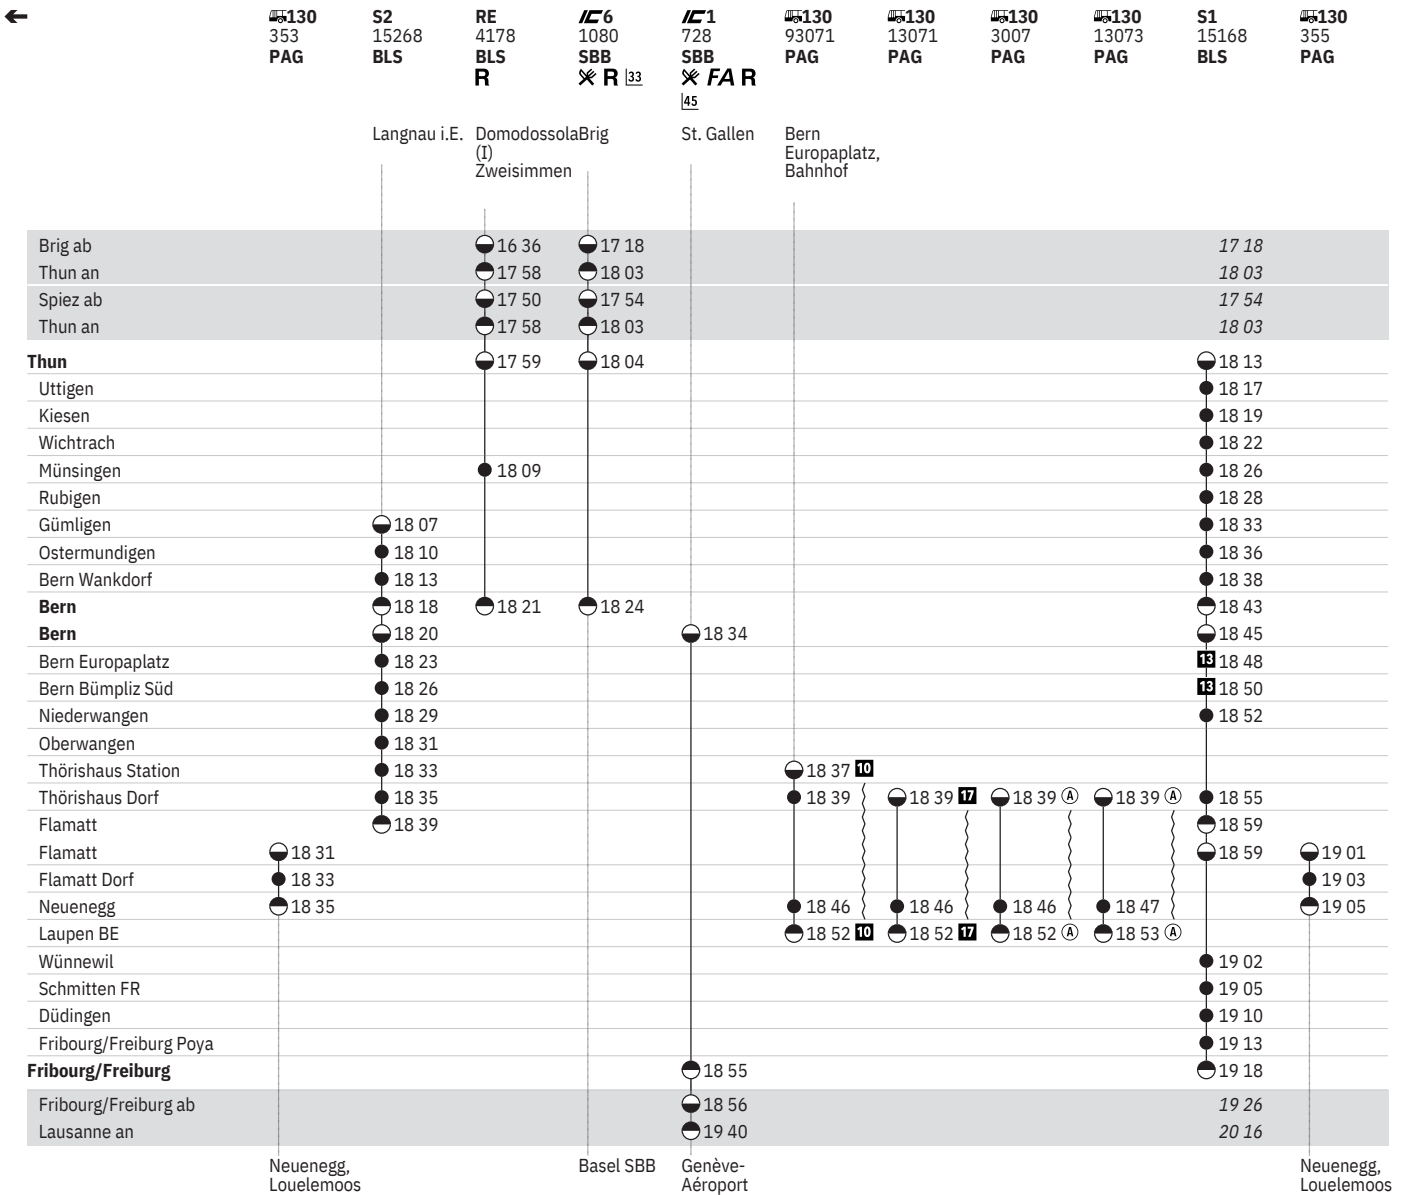

301 Thun - Bern - Fribourg/Freiburg (S-Bahn Bern, Linien S1, S2)

Stand: 15. April 2021

vom 13.12.-4.4.