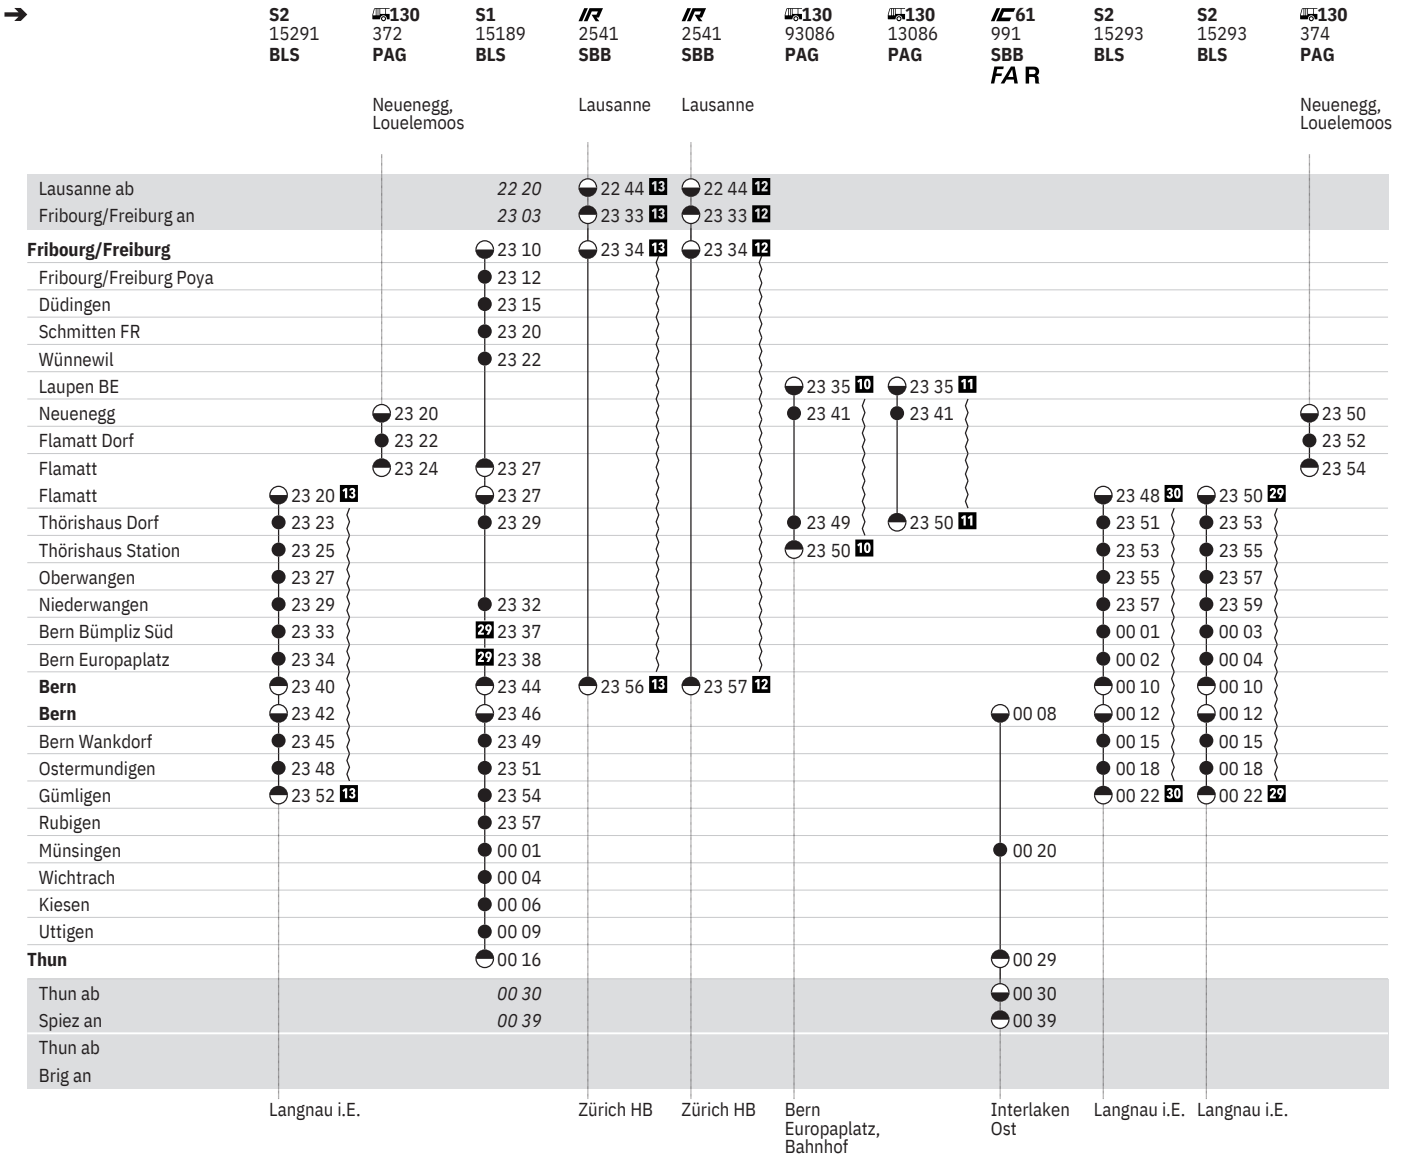

301 Fribourg/Freiburg - Bern - Thun (S-Bahn Bern, Linien S1, S2)  

Stand: 15. April 2021

vom 13.12.-4.4.

301 Fribourg/Freiburg - Bern - Thun (S-Bahn Bern, Linien S1, S2)  

Stand: 15. April 2021

vom 13.12.-4.4.