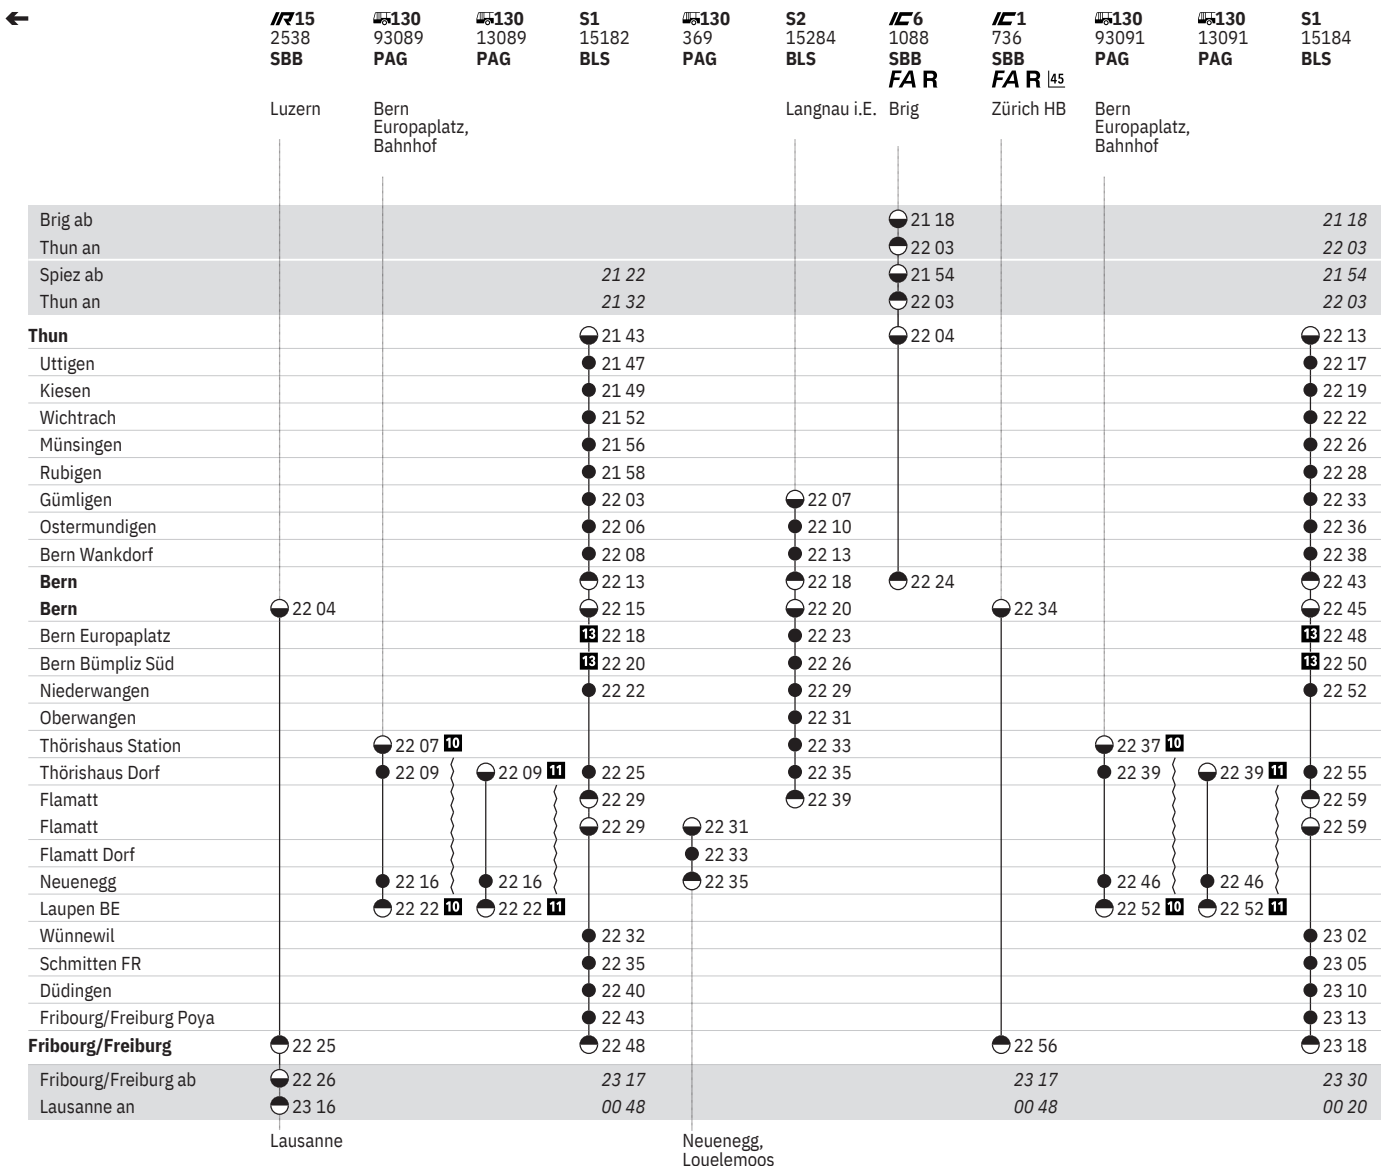

301 Thun - Bern - Fribourg/Freiburg (S-Bahn Bern, Linien S1, S2)  

Stand: 15. April 2021

vom 13.12.-4.4.

301 Thun - Bern - Fribourg/Freiburg (S-Bahn Bern, Linien S1, S2)  

Stand: 15. April 2021

vom 13.12.-4.4.