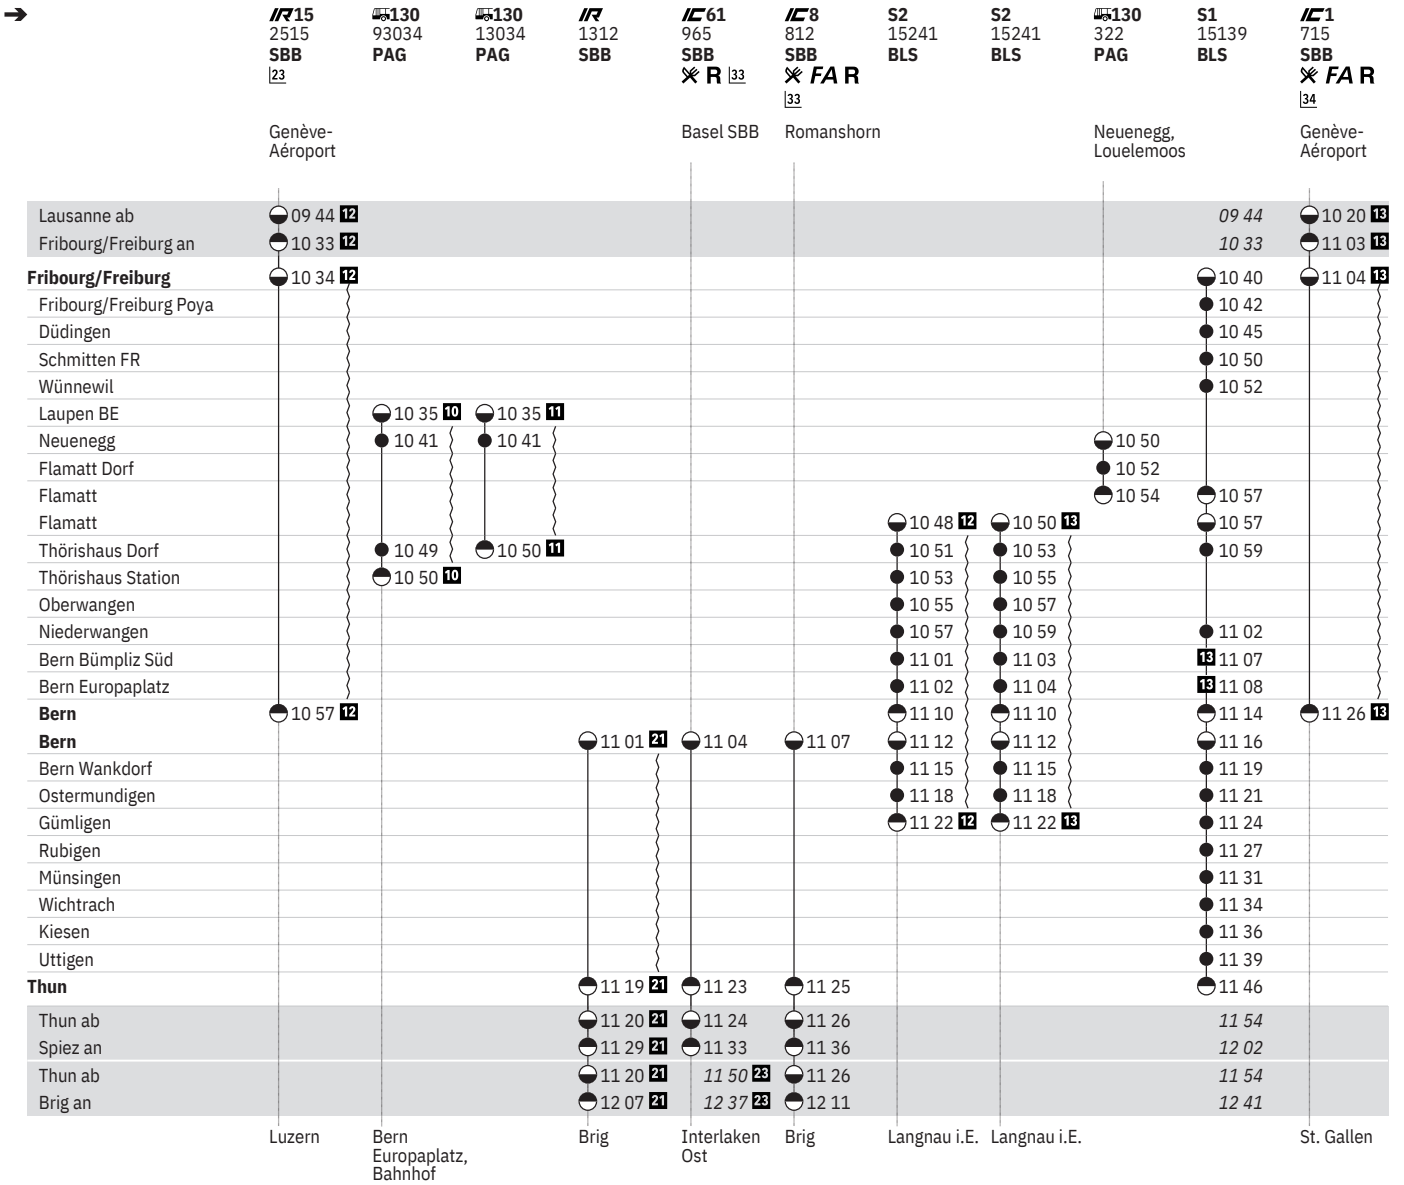

vom 13.12.-4.4.

301 Fribourg/Freiburg - Bern - Thun (S-Bahn Bern, Linien S1, S2)  

Stand: 15. April 2021

vom 13.12.-4.4.

301 Fribourg/Freiburg - Bern - Thun (S-Bahn Bern, Linien S1, S2)  

Stand: 15. April 2021