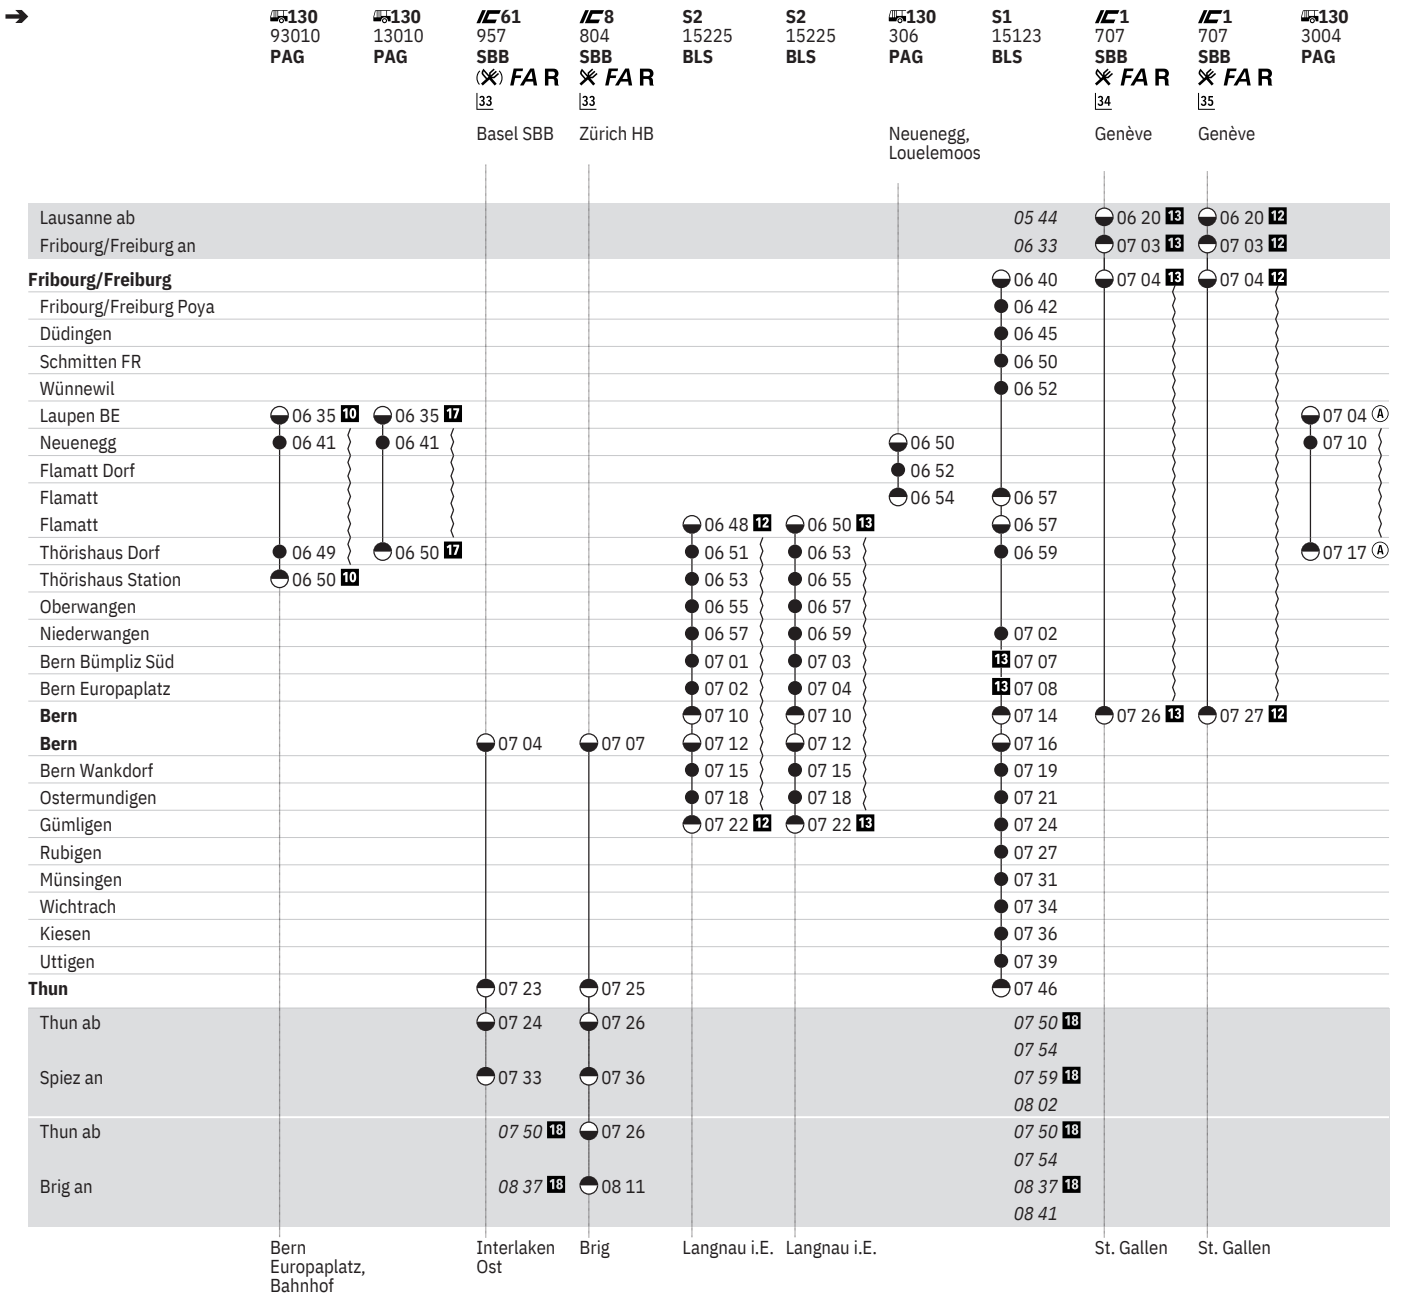

301 Fribourg/Freiburg - Bern - Thun (S-Bahn Bern, Linien S1, S2)  

Stand: 15. April 2021

vom 13.12.-4.4.

301 Fribourg/Freiburg - Bern - Thun (S-Bahn Bern, Linien S1, S2)  

Stand: 15. April 2021

vom 13.12.-4.4.

301 Fribourg/Freiburg - Bern - Thun (S-Bahn Bern, Linien S1, S2)  

Stand: 15. April 2021

vom 13.12.-4.4.

 <b>130</b> 13012 PAG	 <b>130</b> 93014 PAG	 <b>130</b> 13014 PAG	<b>IR</b> 1301 SBB R    <b>36</b>	<b>EC</b> 51 SBB   <b>R</b> 11	<b>RE</b> 4161 BLS R   <b>10</b>  <b>37</b>	<b>S2</b> 15227 BLS	<b>S2</b> 15227 BLS	 <b>130</b> 308 PAG	<b>S1</b> 15125 BLS	<b>RE</b> 3811 TPF
--------------------------------------------------------------------------------------------------------------	--------------------------------------------------------------------------------------------------------------	--------------------------------------------------------------------------------------------------------------	-----------------------------------------------------------------------------------------------------------------------------------------------------------------------------------------------------------------------------------------------------------------------------------------------	--------------------------------------------------------------------------------------------------------------------------------------------------------------------------------------------------------------	---------------------------------------------------------------------------------------------------------------------------------------------------------------------------------------------------------------------------------------------------------------------------------------------------------	---------------------------	---------------------------	--------------------------------------------------------------------------------------------------------------	---------------------------	--------------------------