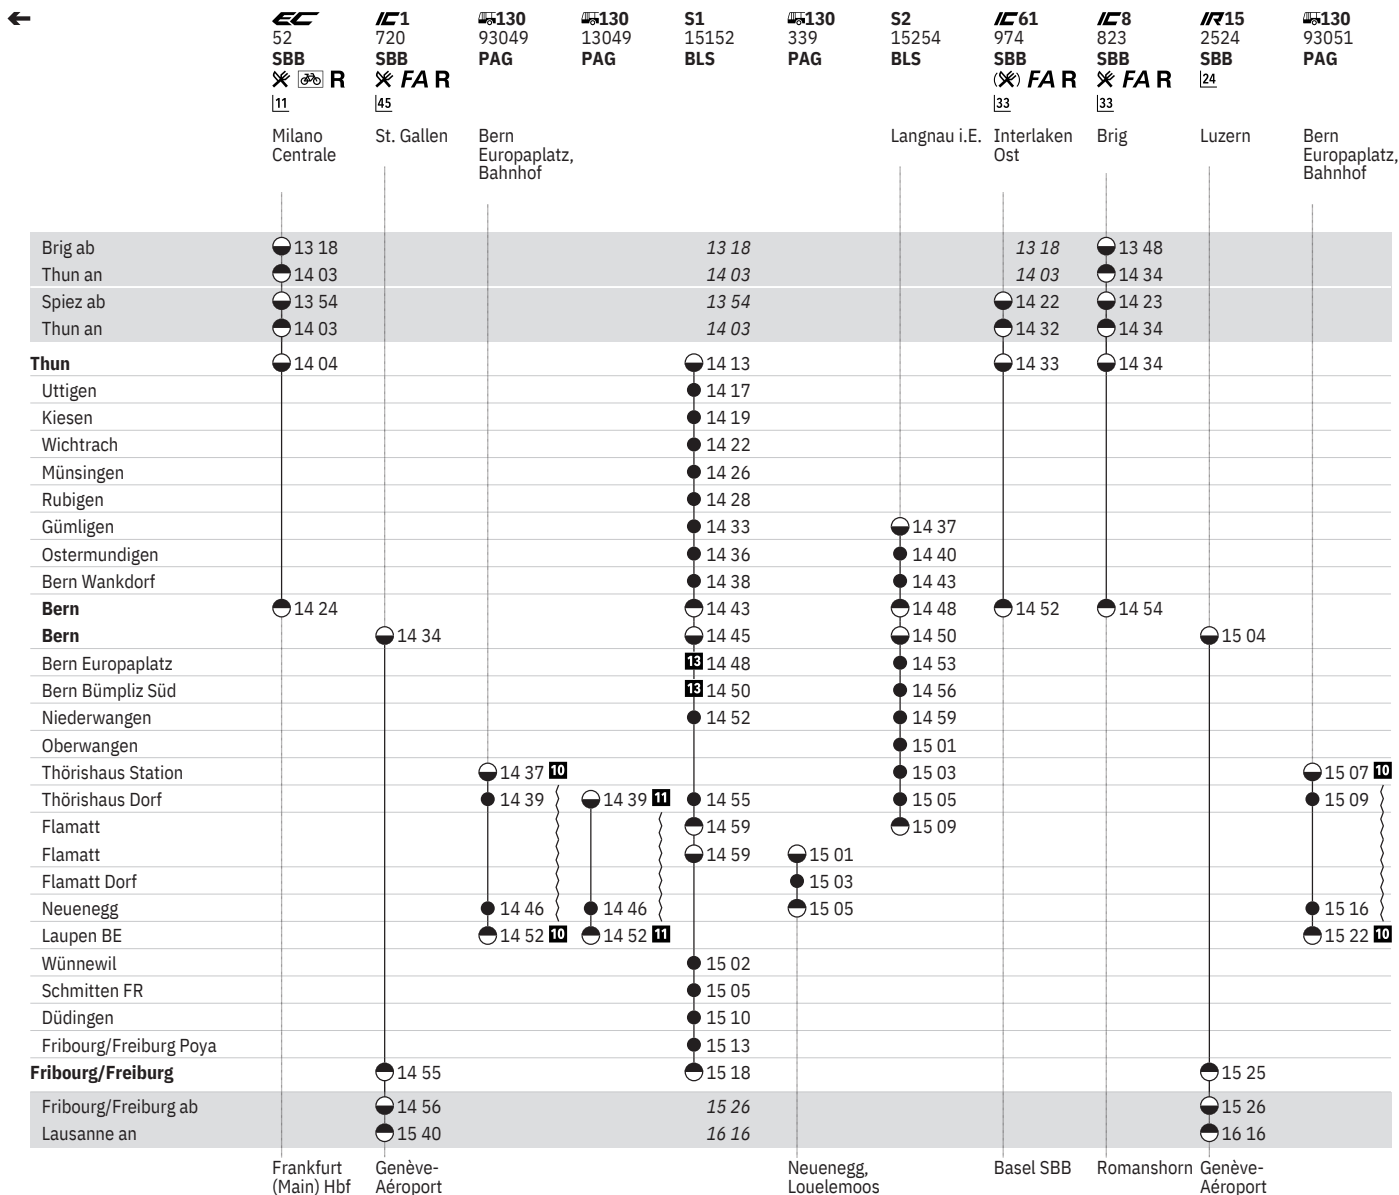

301 Thun - Bern - Fribourg/Freiburg (S-Bahn Bern, Linien S1, S2)  

Stand: 15. April 2021

vom 13.12.–4.4.

301 Thun - Bern - Fribourg/Freiburg (S-Bahn Bern, Linien S1, S2)  

Stand: 15. April 2021

vom 13.12.-4.4.