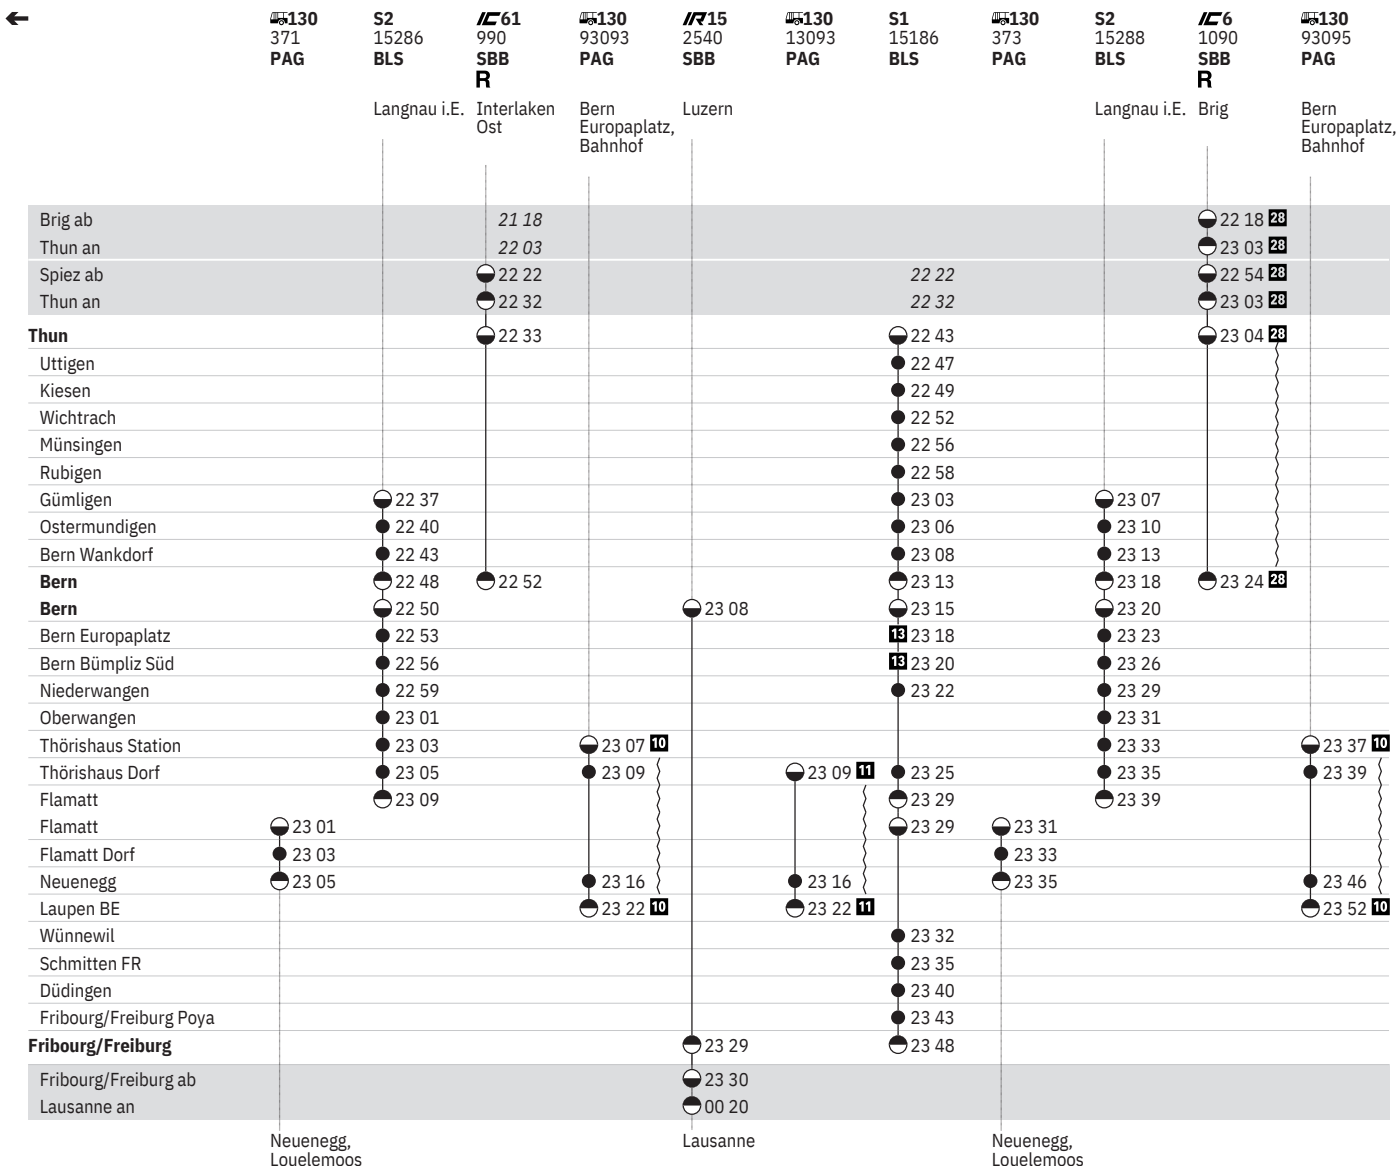

301 Thun - Bern - Fribourg/Freiburg (S-Bahn Bern, Linien S1, S2)  

Stand: 15. April 2021

vom 13.12.-4.4.

301 Thun - Bern - Fribourg/Freiburg (S-Bahn Bern, Linien S1, S2)  

Stand: 15. April 2021

vom 13.12.-4.4.