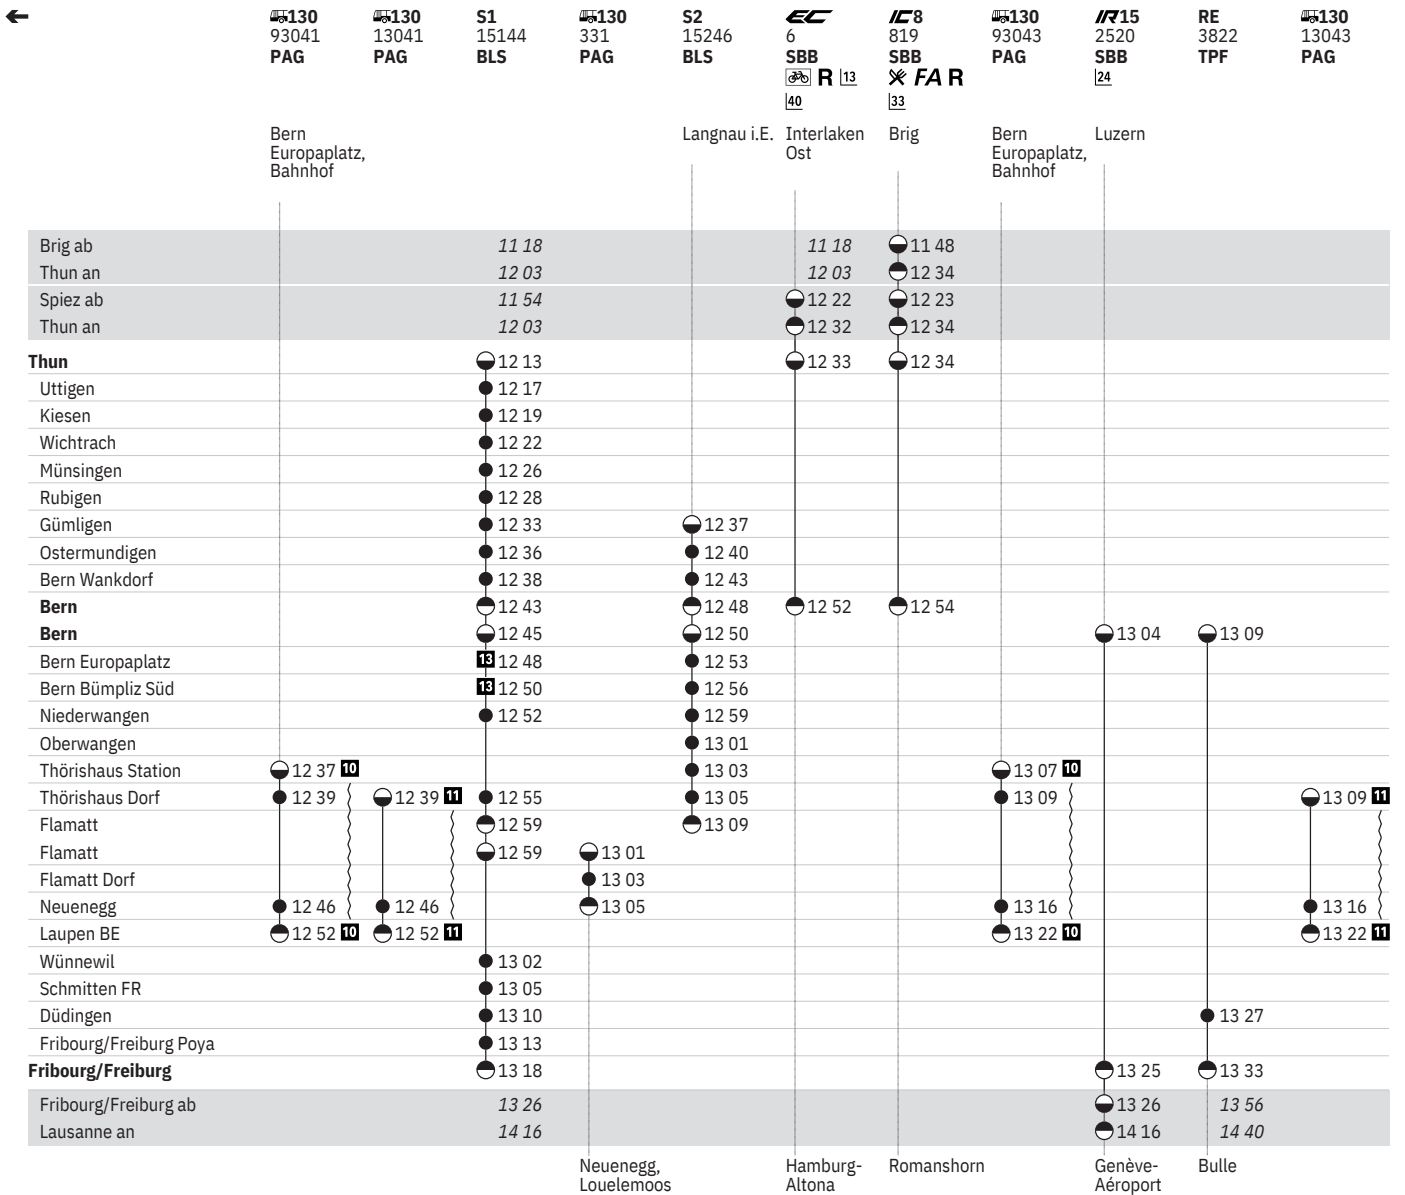

301 Thun - Bern - Fribourg/Freiburg (S-Bahn Bern, Linien S1, S2)

Stand: 15. April 2021

vom 13.12.-4.4.