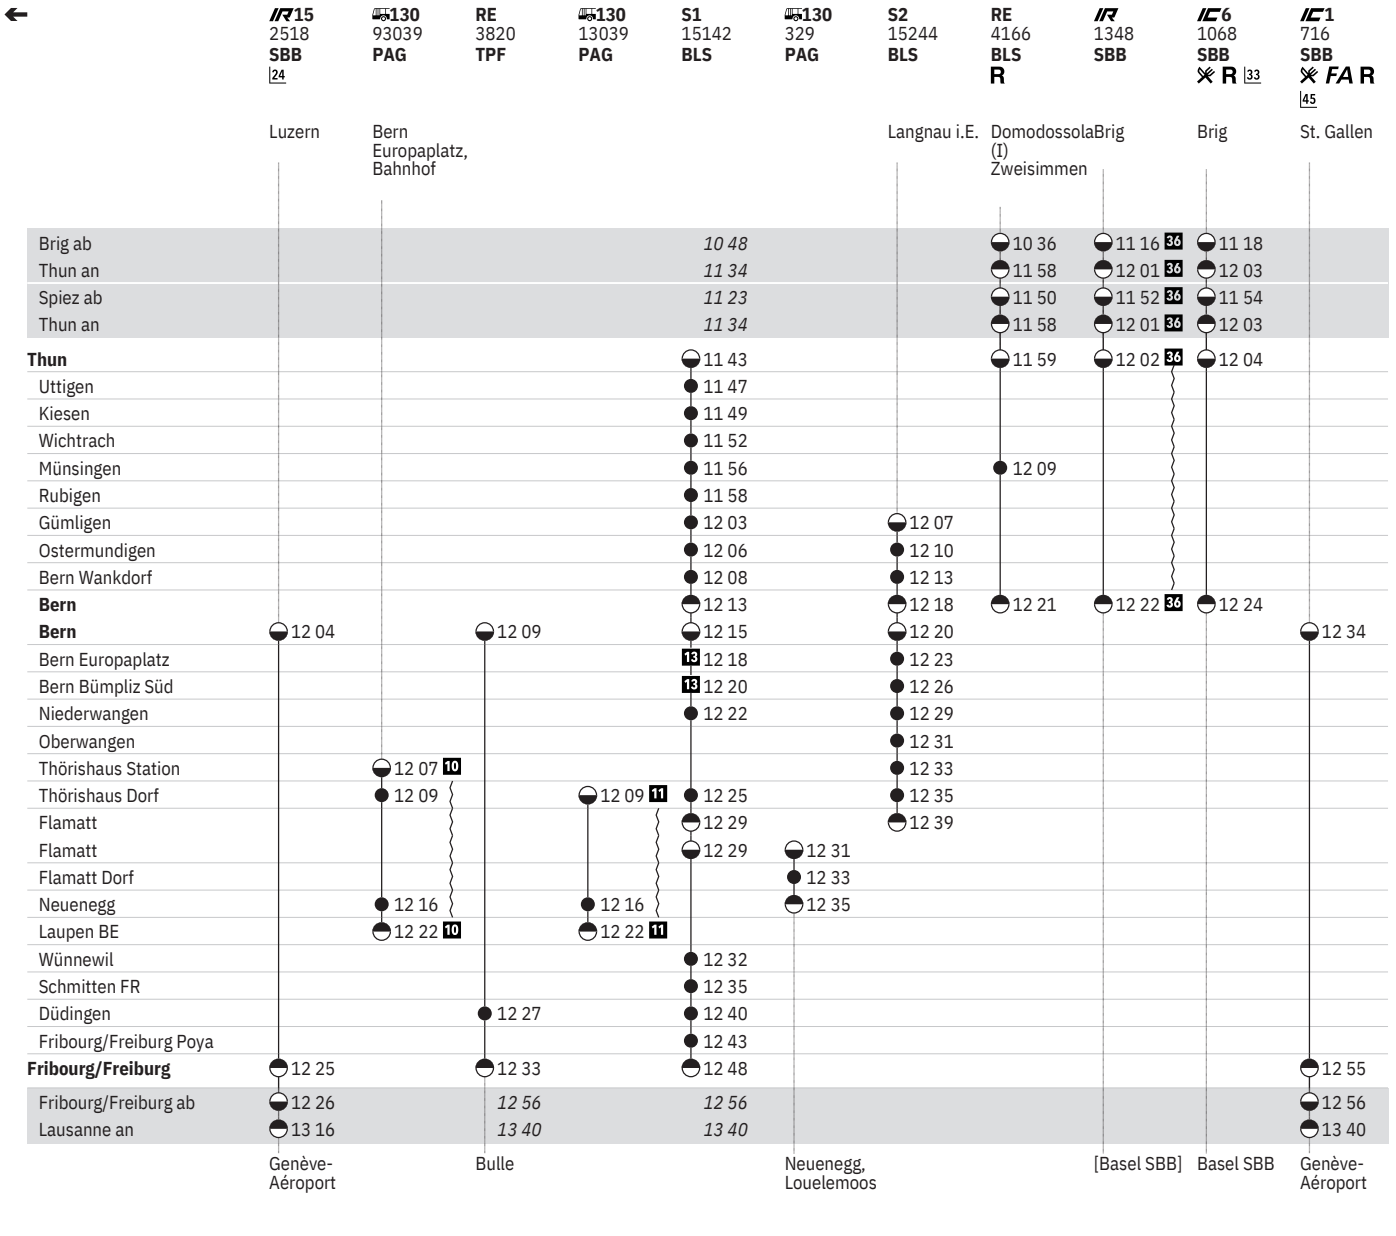

301 Thun - Bern - Fribourg/Freiburg (S-Bahn Bern, Linien S1, S2)  

Stand: 15. April 2021

vom 13.12.-4.4.

301 Thun - Bern - Fribourg/Freiburg (S-Bahn Bern, Linien S1, S2)  

Stand: 15. April 2021

vom 13.12.-4.4.