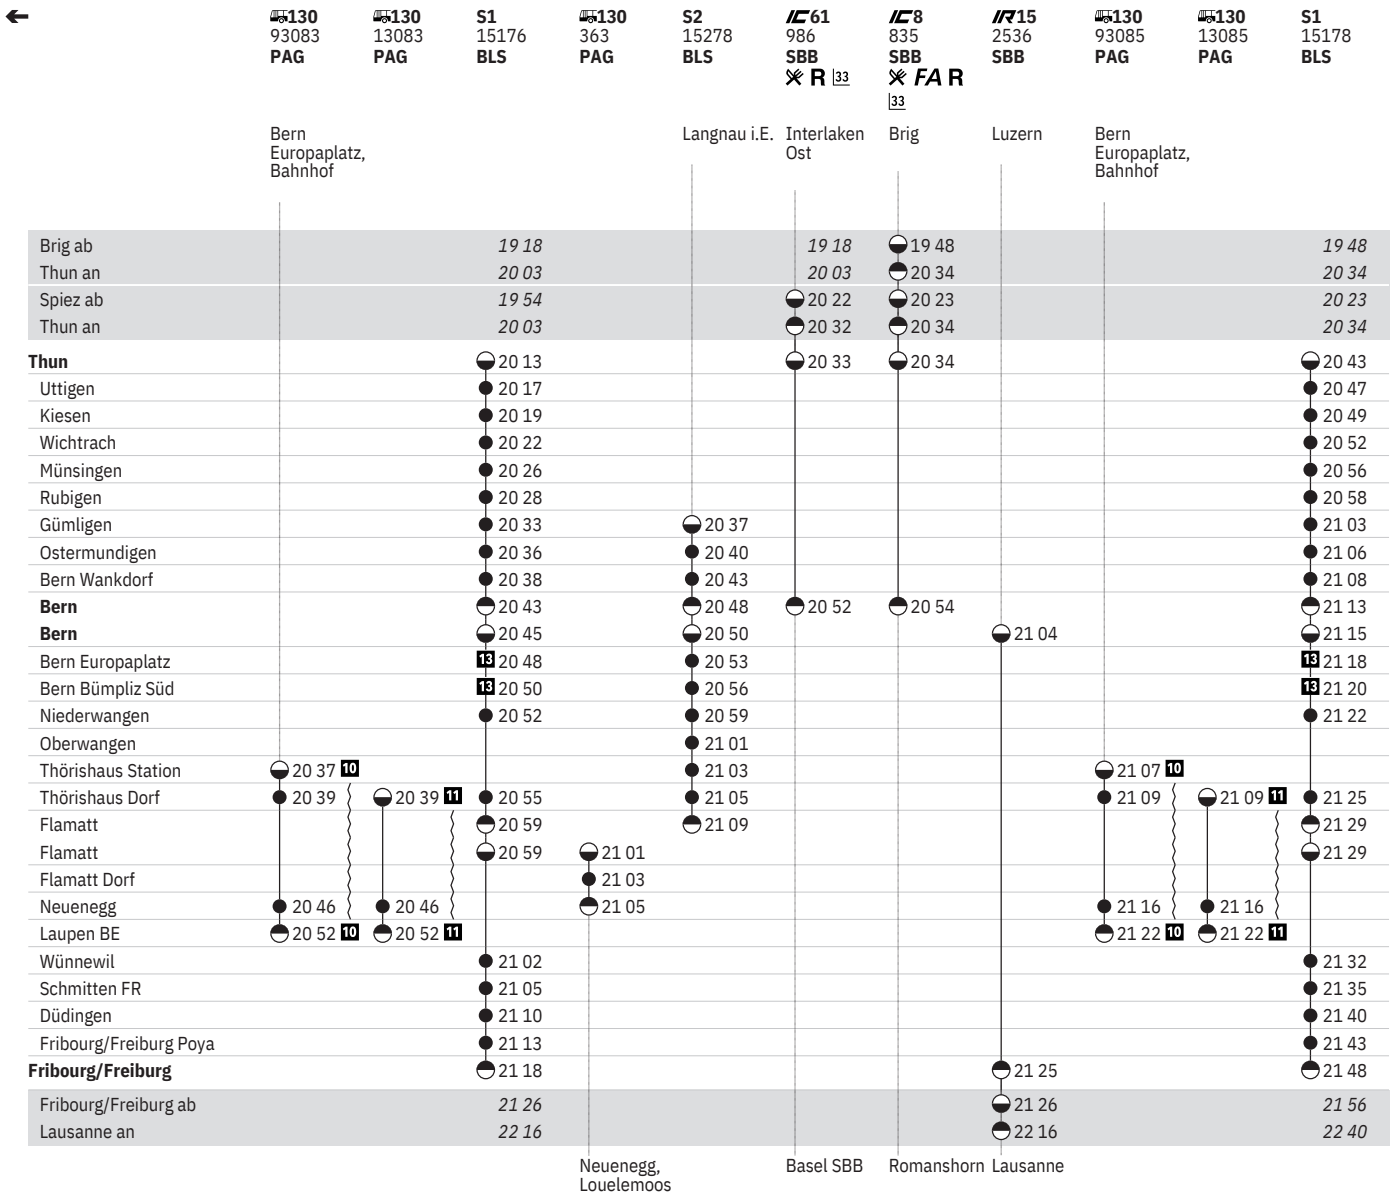

301 Thun - Bern - Fribourg/Freiburg (S-Bahn Bern, Linien S1, S2)

Stand: 15. April 2021

vom 13.12.-4.4.