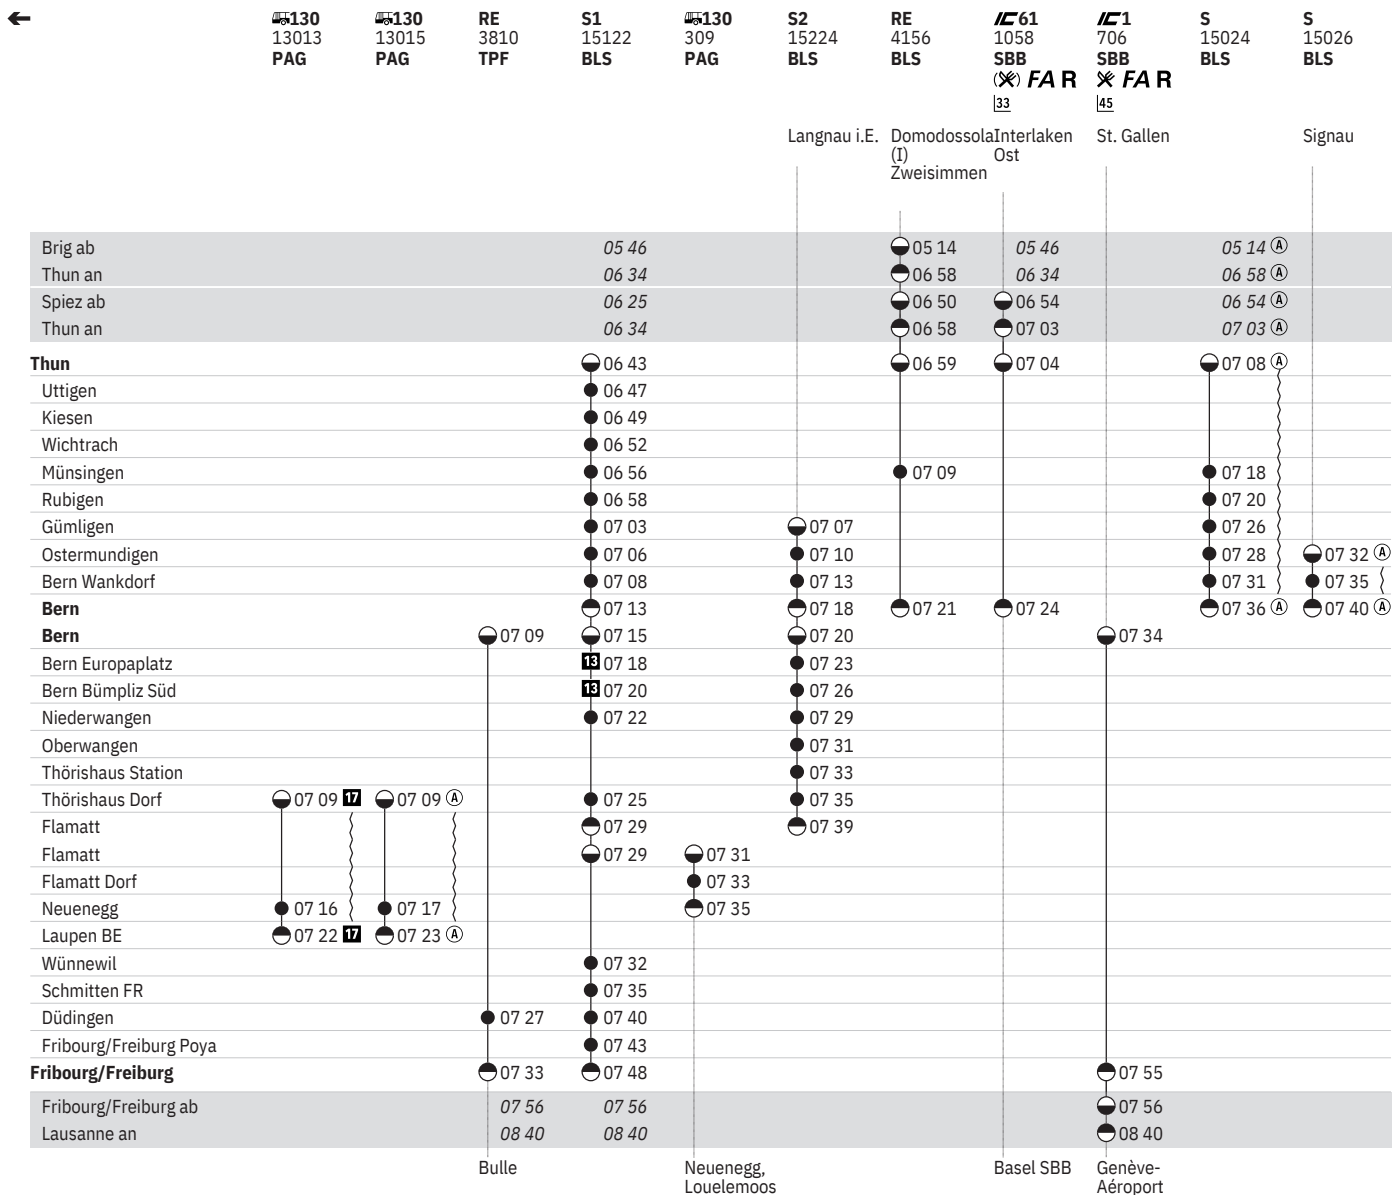

301 Thun - Bern - Fribourg/Freiburg (S-Bahn Bern, Linien S1, S2)

Stand: 15. April 2021

vom 13.12.-4.4.