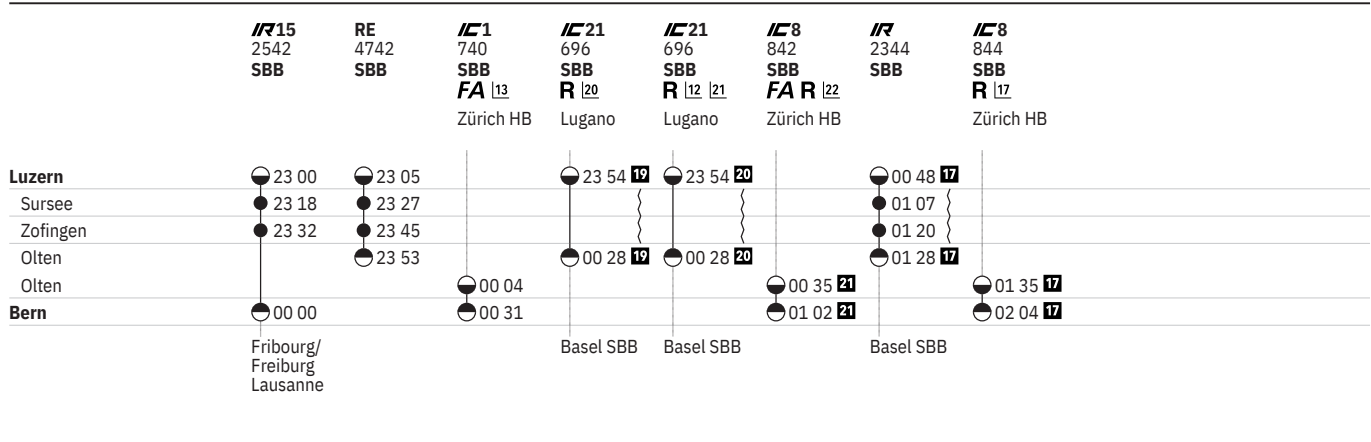

455 Luzern - Bern

Stand: 9. November 2020