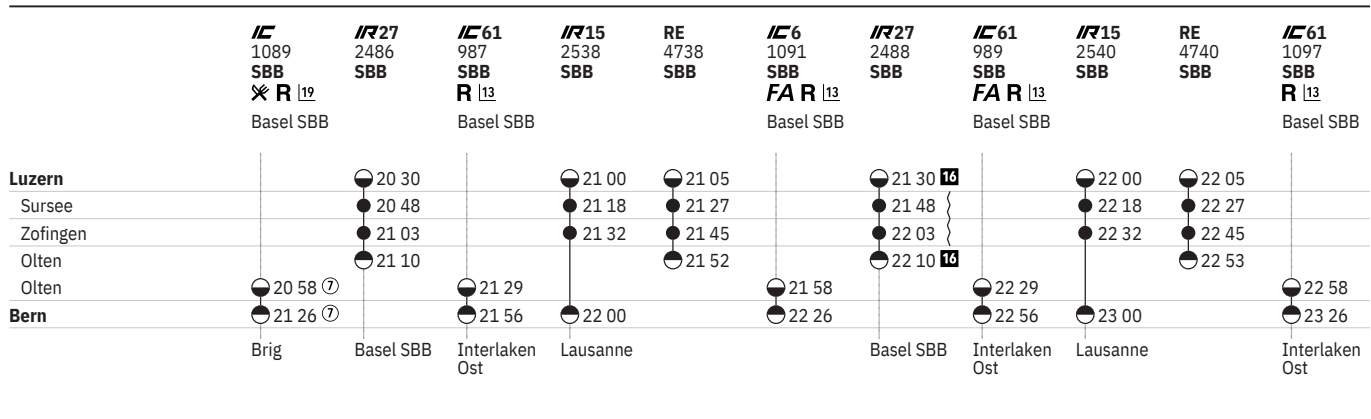

455 Luzern - Bern

Stand: 9. November 2020