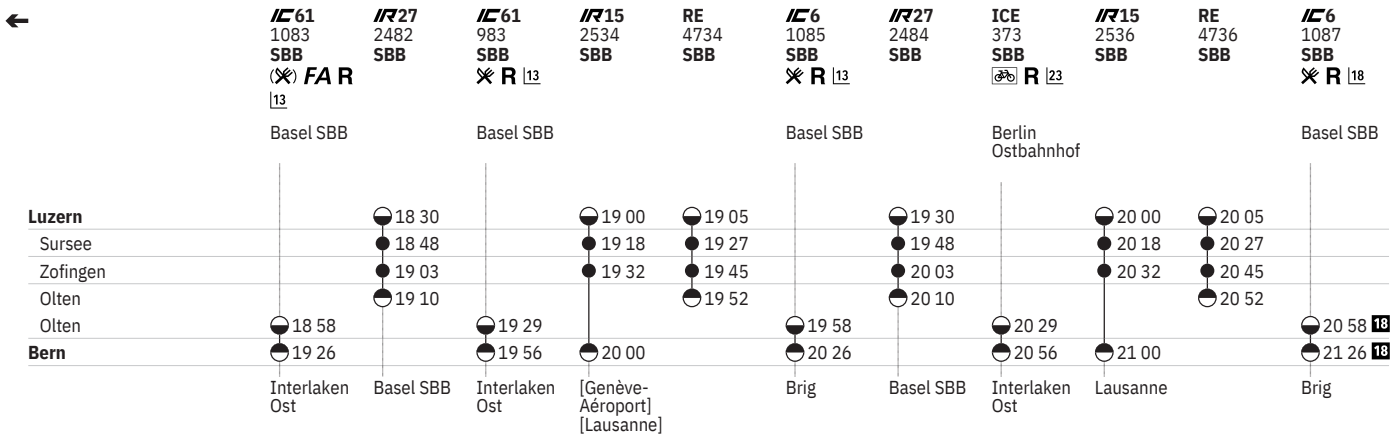

455 Luzern - Bern

Stand: 9. November 2020