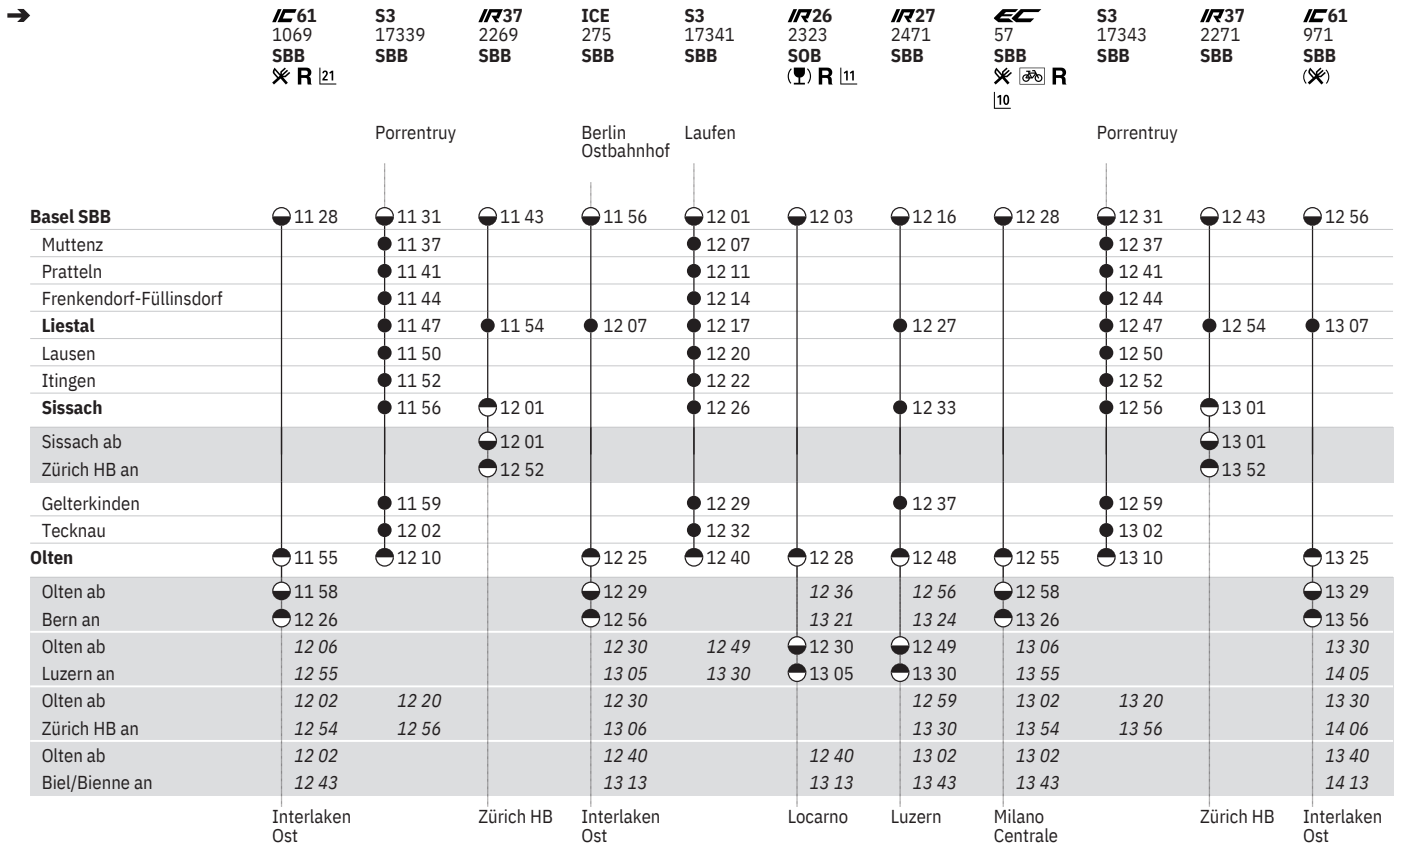

500 Basel - Olten

Stand: 25. Oktober 2021

18.10. - 11.12.2021