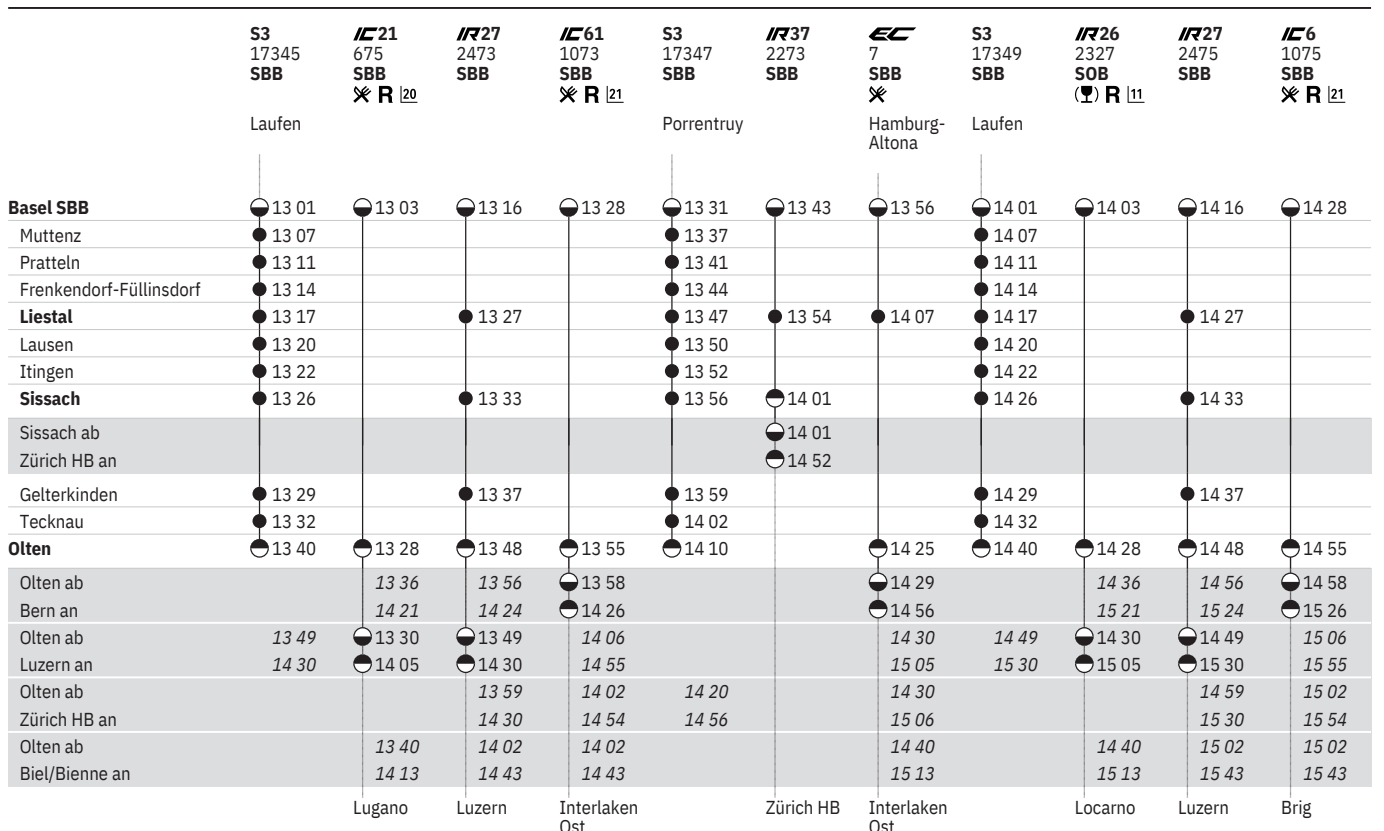

500 Basel - Olten

Stand: 25. Oktober 2021

18.10. - 11.12.2021