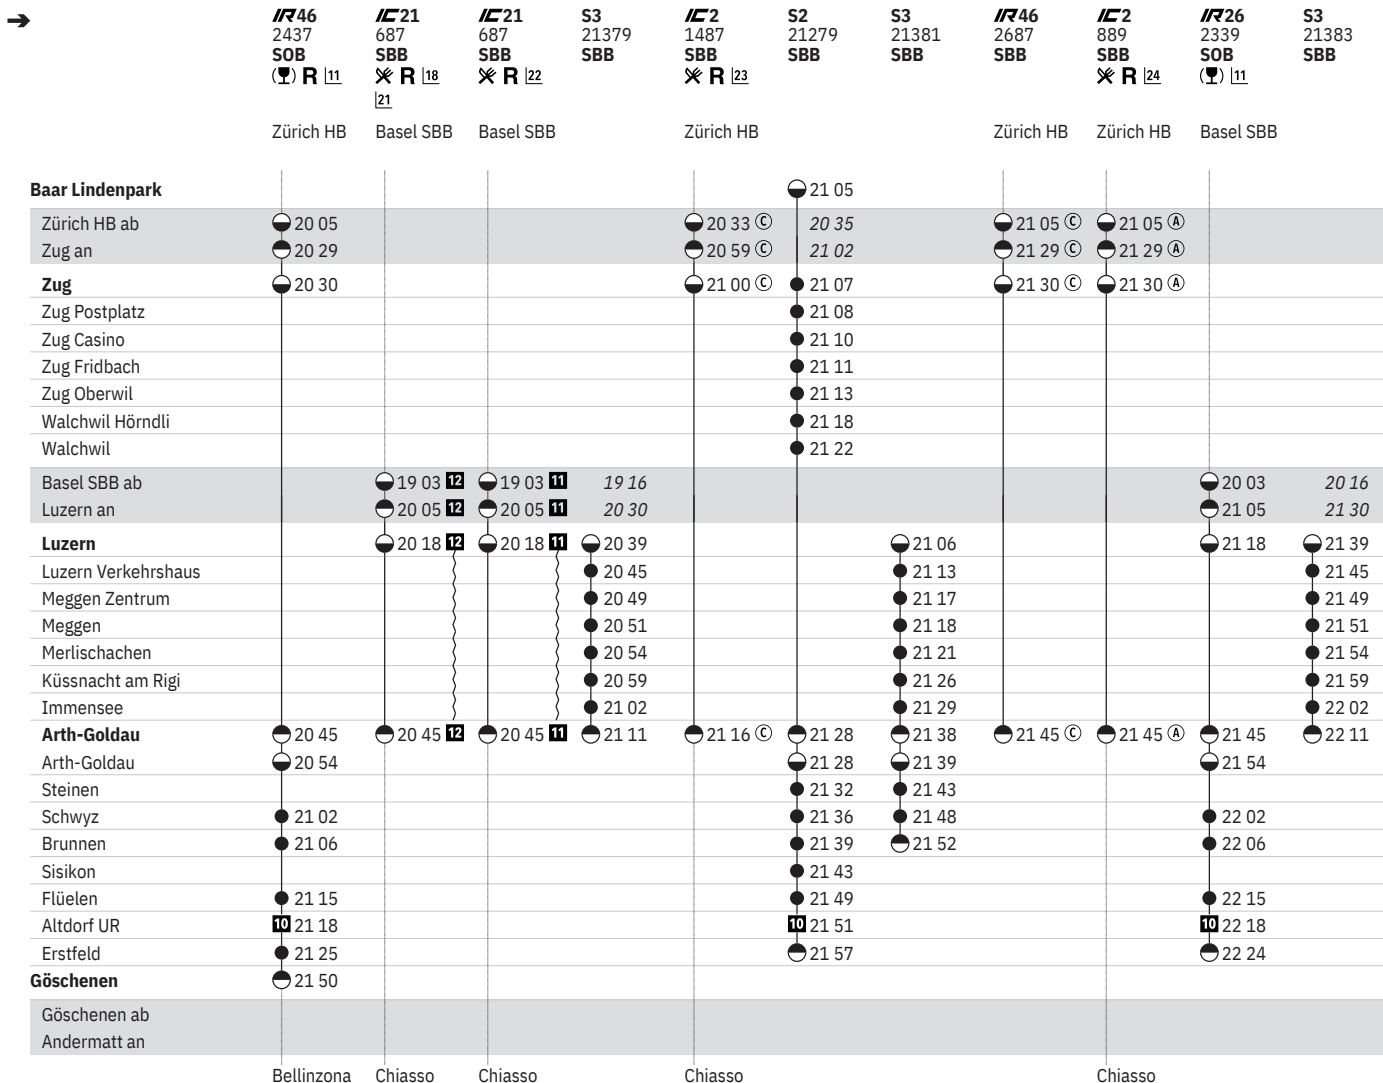

601 Luzern - Küssnacht am Rigi - Arth-Goldau - Göschenen
Baar Lindenpark - Zug - Arth-Goldau - Göschenen

Stand: 3. November 2020