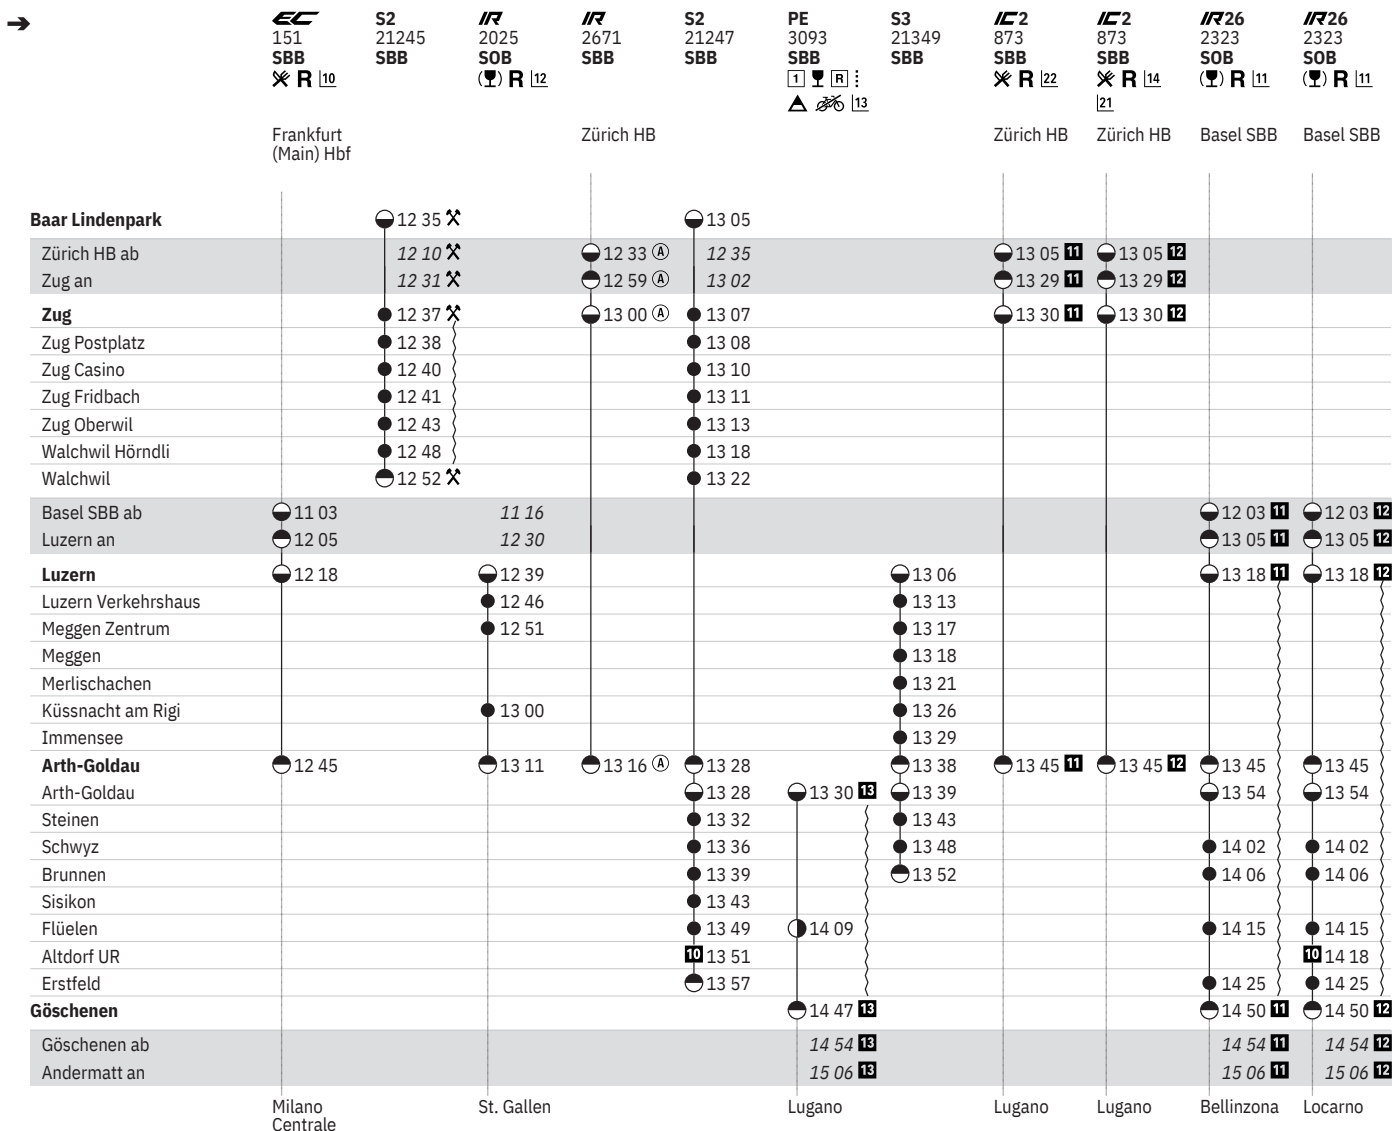

601 Luzern - Küssnacht am Rigi - Arth-Goldau - Göschenen
Baar Lindenpark - Zug - Arth-Goldau - Göschenen

Stand: 3. November 2020