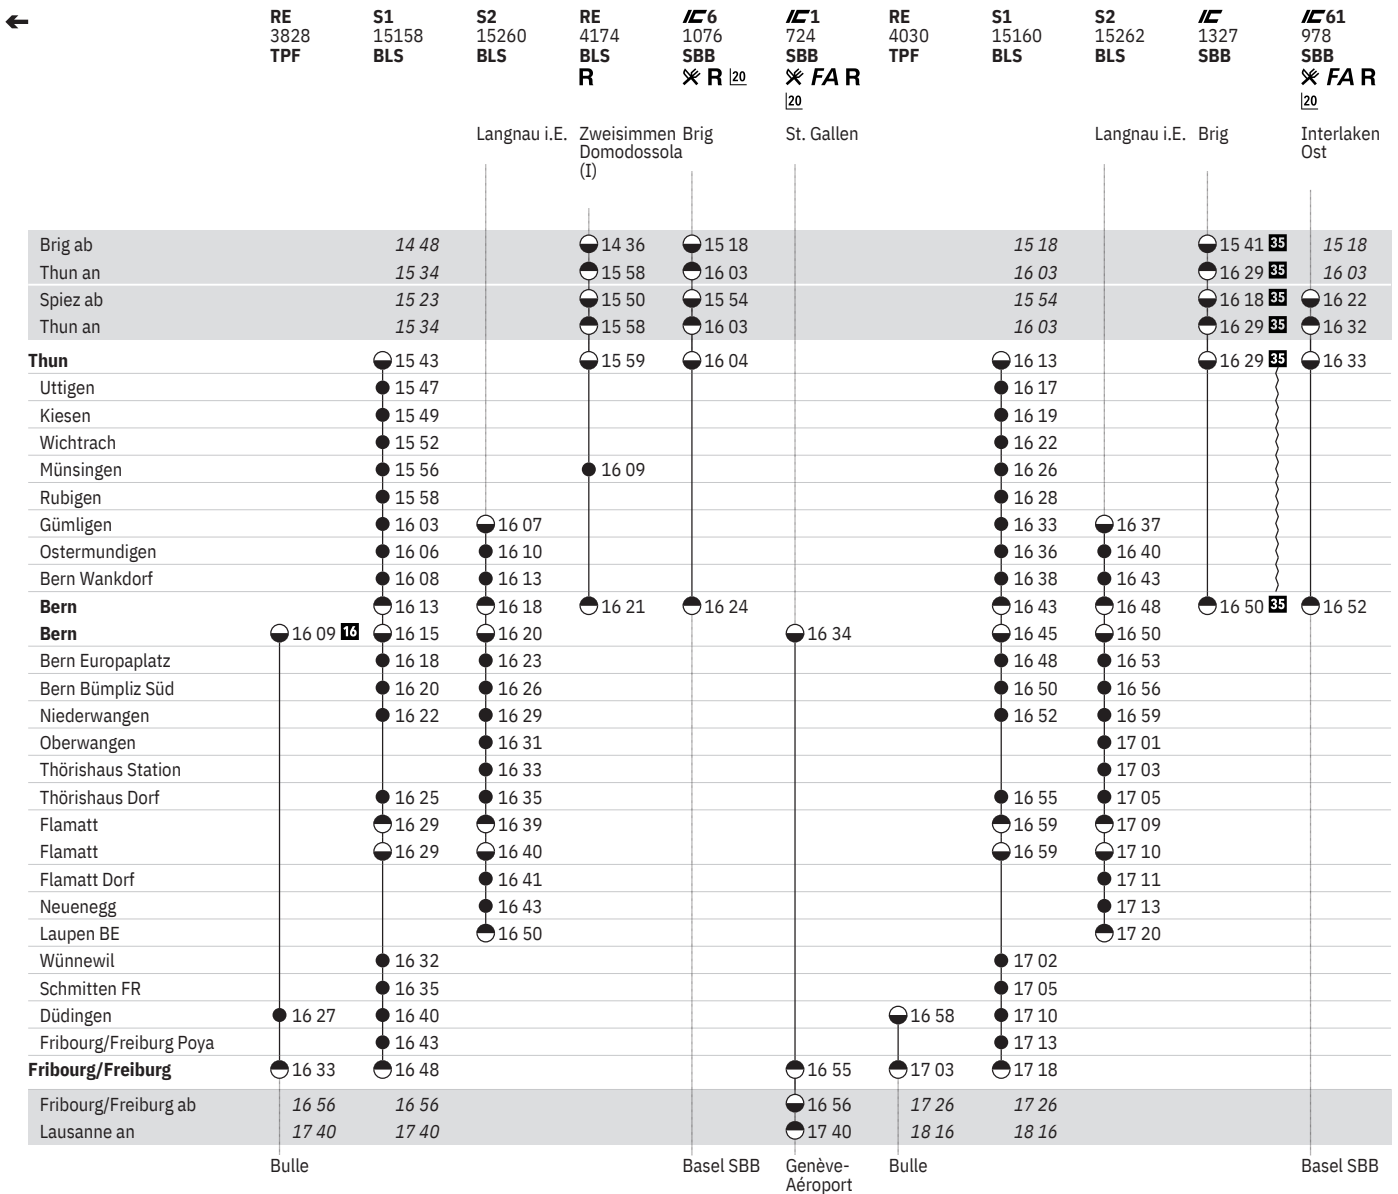

301 Thun - Bern - Fribourg/Freiburg (S-Bahn Bern, Linien S1, S2)

Stand: 3. November 2021