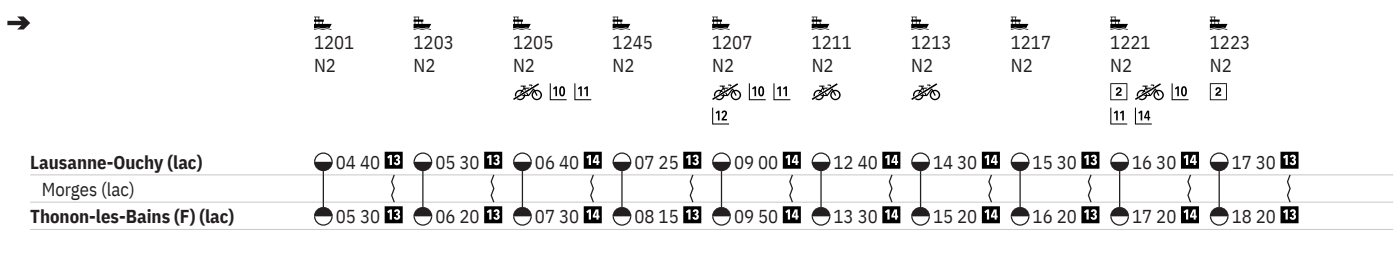

3152 Lausanne-Ouchy - Thonon-les-Bains (Lac Léman) (Ligne N2)

État: 3. Novembre 2021

① - ② du 12.12.-14.4., 17.10.-10.12.

3152 Thonon-les-Bains - Lausanne-Ouchy (Lac Léman) (Ligne N2)

État: 3. Novembre 2021

① - ② du 12.12.-14.4., 17.10.-10.12.

3152 Lausanne-Ouchy - Thonon-les-Bains (Lac Léman) (Ligne N2)

État: 3. Novembre 2021

① - ② du 15.4.-18.6., 5.9.-16.10.

3152 Lausanne-Ouchy - Thonon-les-Bains (Lac Léman) (Ligne N2)

État: 3. Novembre 2021

① - ② du 15.4.-18.6., 5.9.-16.10.

	1225	1227	1229	1233
	N2	N2	N2	N2
	2 10	2 10	2 10 11	2 10 11
	11 14	11	12	12
Lausanne-Ouchy (lac)	18 30	19 30	20 30	22 35
Morges (lac)				
Thonon-les-Bains (F) (lac)	19 20	20 20	20 57	23 16