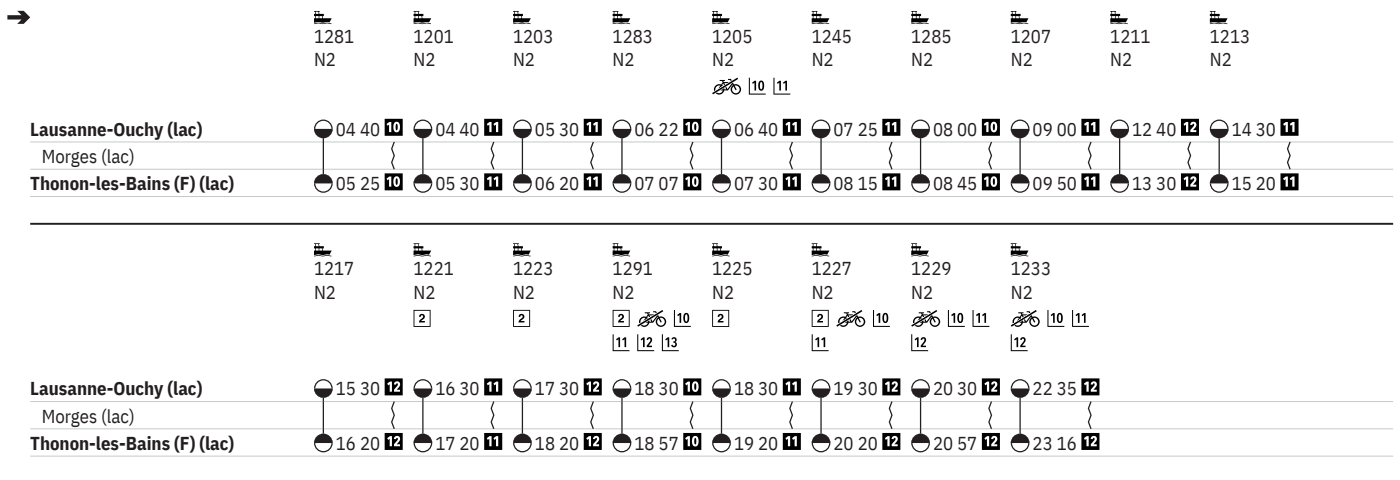

3152 Lausanne-Ouchy - Thonon-les-Bains (Lac Léman) (Ligne N2)

État: 3. Novembre 2021

① - ② du 12.12.-14.4., 17.10.-10.12.

3152 Thonon-les-Bains - Lausanne-Ouchy (Lac Léman) (Ligne N2)

État: 3. Novembre 2021

① - ② du 12.12.-14.4., 17.10.-10.12.

3152 Lausanne-Ouchy - Thonon-les-Bains (Lac Léman) (Ligne N2)

État: 3. Novembre 2021

① - ② du 15.4.-18.6., 5.9.-16.10.

3152 Lausanne-Ouchy - Thonon-les-Bains (Lac Léman) (Ligne N2)