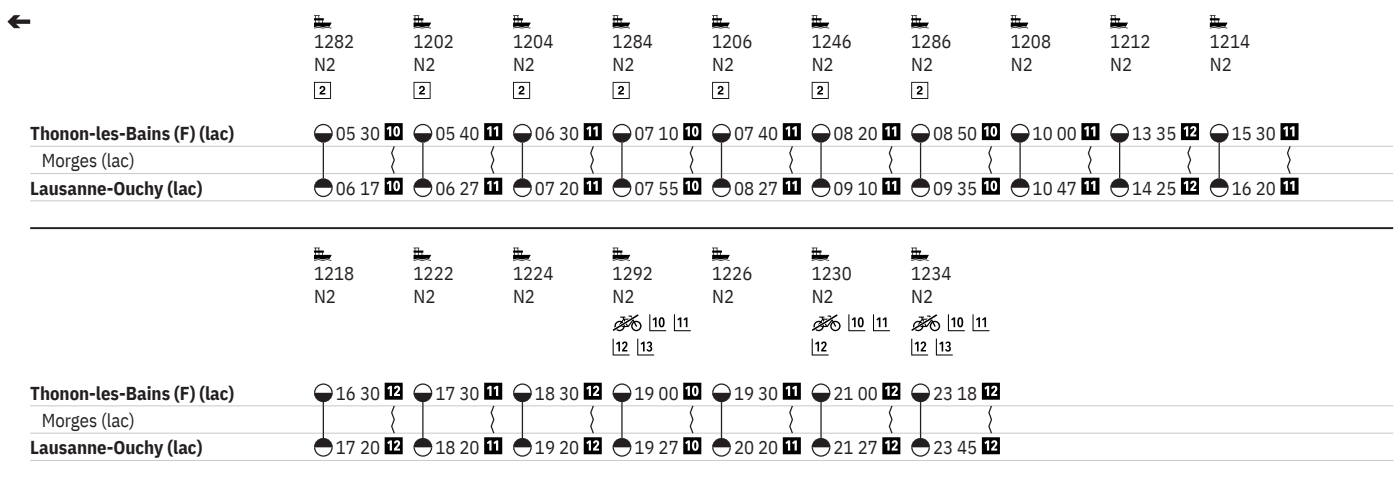

3152 Lausanne-Ouchy - Thonon-les-Bains (Lac Léman) (Ligne N2)

État: 3. Novembre 2021

① - ② du 12.12.-14.4., 17.10.-10.12.

3152 Thonon-les-Bains - Lausanne-Ouchy (Lac Léman) (Ligne N2)

État: 3. Novembre 2021

① - ② du 12.12.-14.4., 17.10.-10.12.

3152 Lausanne-Ouchy - Thonon-les-Bains (Lac Léman) (Ligne N2)

État: 3. Novembre 2021

① - ② du 15.4.-18.6., 5.9.-16.10.

3152 Lausanne-Ouchy - Thonon-les-Bains (Lac Léman) (Ligne N2)

3152 Thonon-les-Bains - Lausanne-Ouchy (Lac Léman) (Ligne N2)

État: 3. Novembre 2021

① - ② du 15.4.-18.6., 5.9.-16.10.

	1202	1204	1206	1246	1208	1212	1214	1218	1222	1224
	N2	N2	N2	N2	N2	N2	N2	N2	N2	N2
	2	2	2 10	2	10 11	10	10		10 11	
			11		12					
Thonon-les-Bains (F) (lac)	05 40	06 30	07 40	08 20	10 00	13 35	15 30	16 30	17 30	18 30
Morges (lac)										
Lausanne-Ouchy (lac)	06 27	07 20	08 27	09 10	10 47	14 25	16 20	17 20	18 20	19 20

	1226	1230	1234
	N2	N2	N2
	10 11	10 11	10 11
		12	12 13
Thonon-les-Bains (F) (lac)	19 30	21 00	23 18
Morges (lac)			
Lausanne-Ouchy (lac)	20 20	21 27	23 45

3152 Lausanne-Ouchy - Thonon-les-Bains (Lac Léman) (Ligne N2)