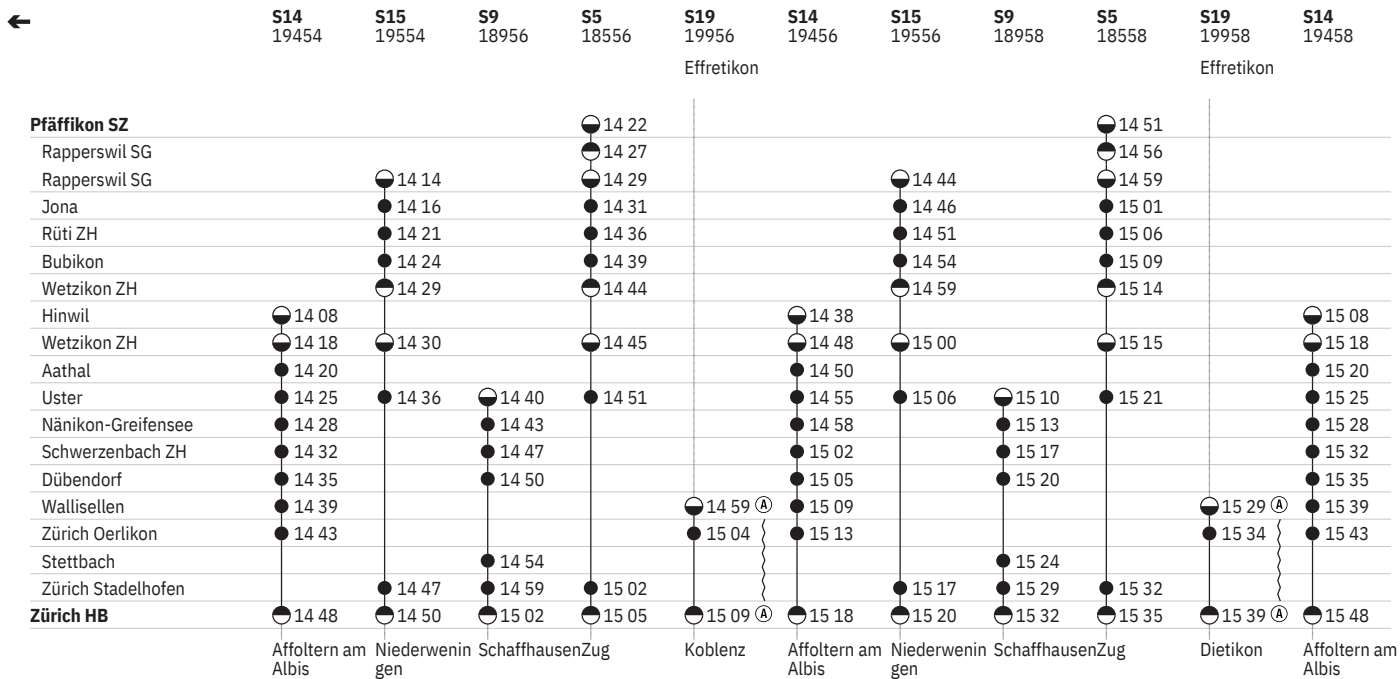

740 Hinwil - Wetzikon - Uster - Zürich
Pfäffikon SZ - Rapperswil - Wetzikon - Uster - Zürich

Stand: 5. Oktober 2021