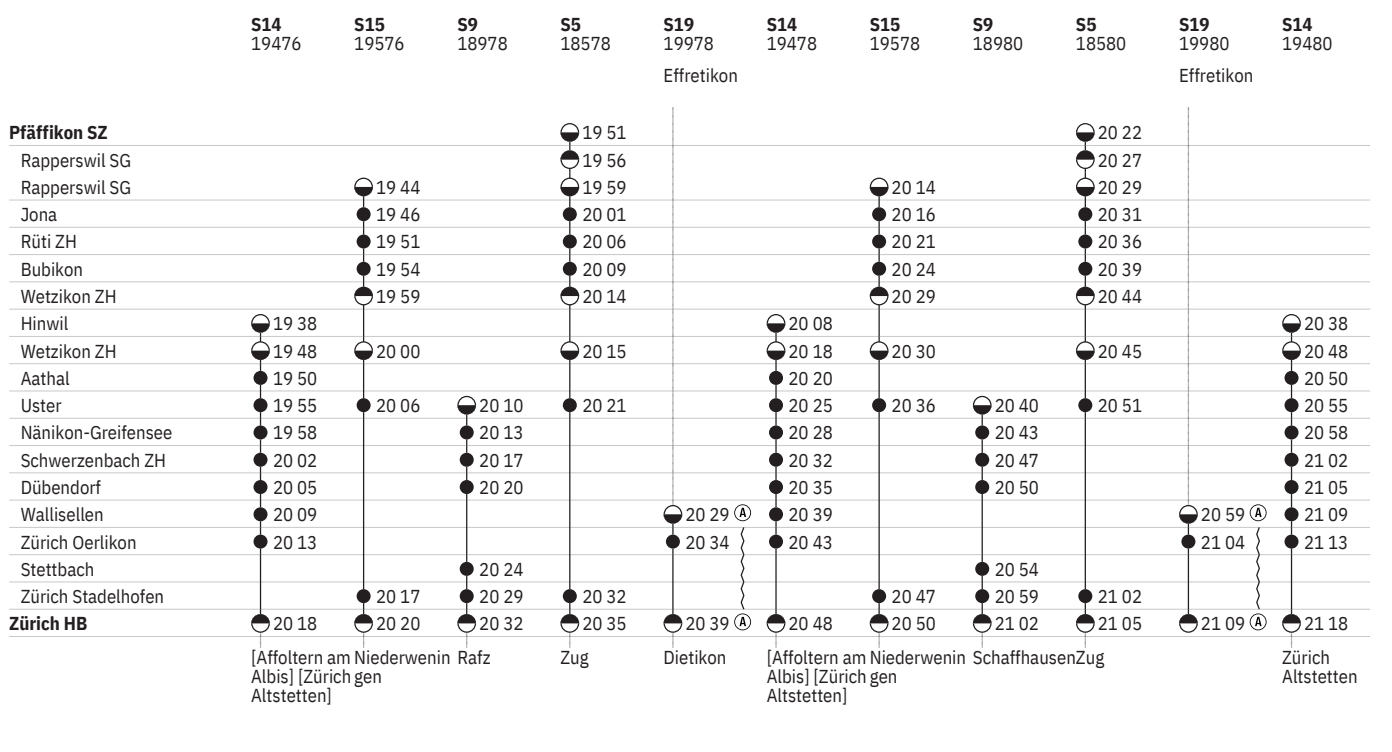

740 Hinwil - Wetzikon - Uster - Zürich
Pfäffikon SZ - Rapperswil - Wetzikon - Uster - Zürich

Stand: 5. Oktober 2021