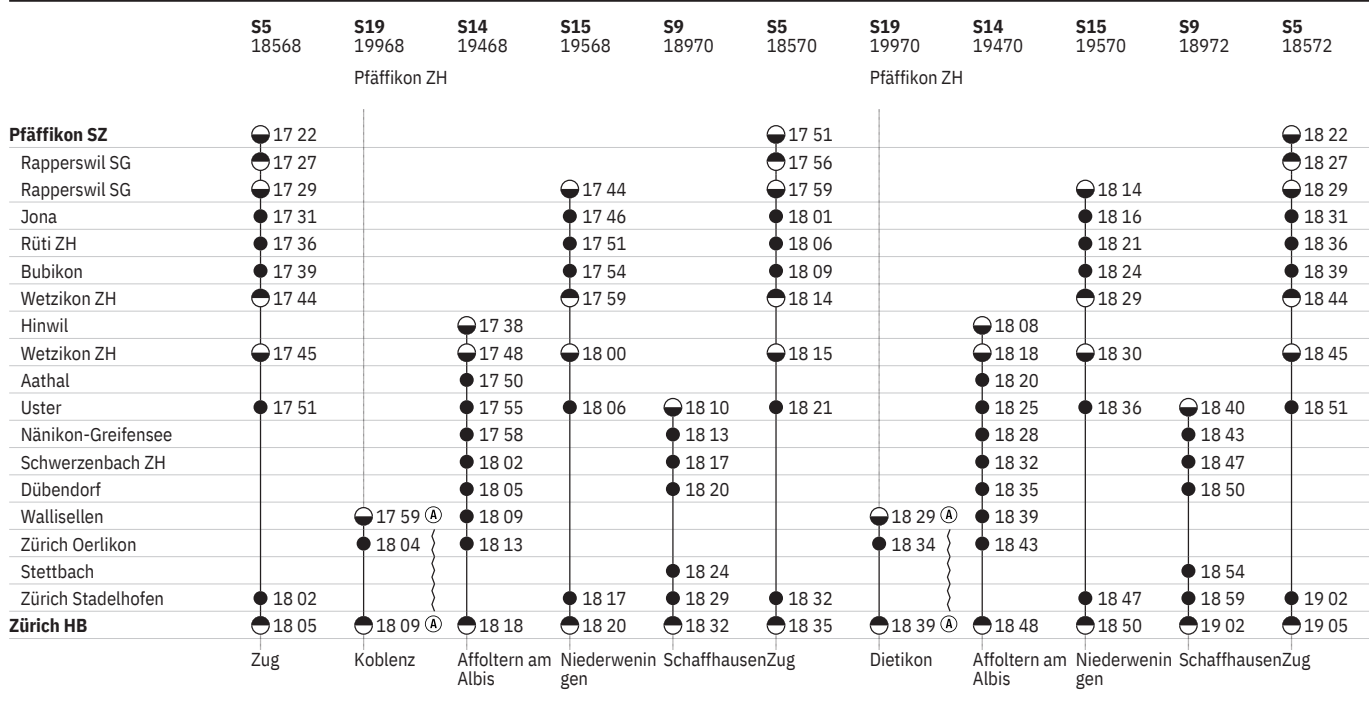

740 Hinwil - Wetzikon - Uster - Zürich
Pfäffikon SZ - Rapperswil - Wetzikon - Uster - Zürich

Stand: 5. Oktober 2021