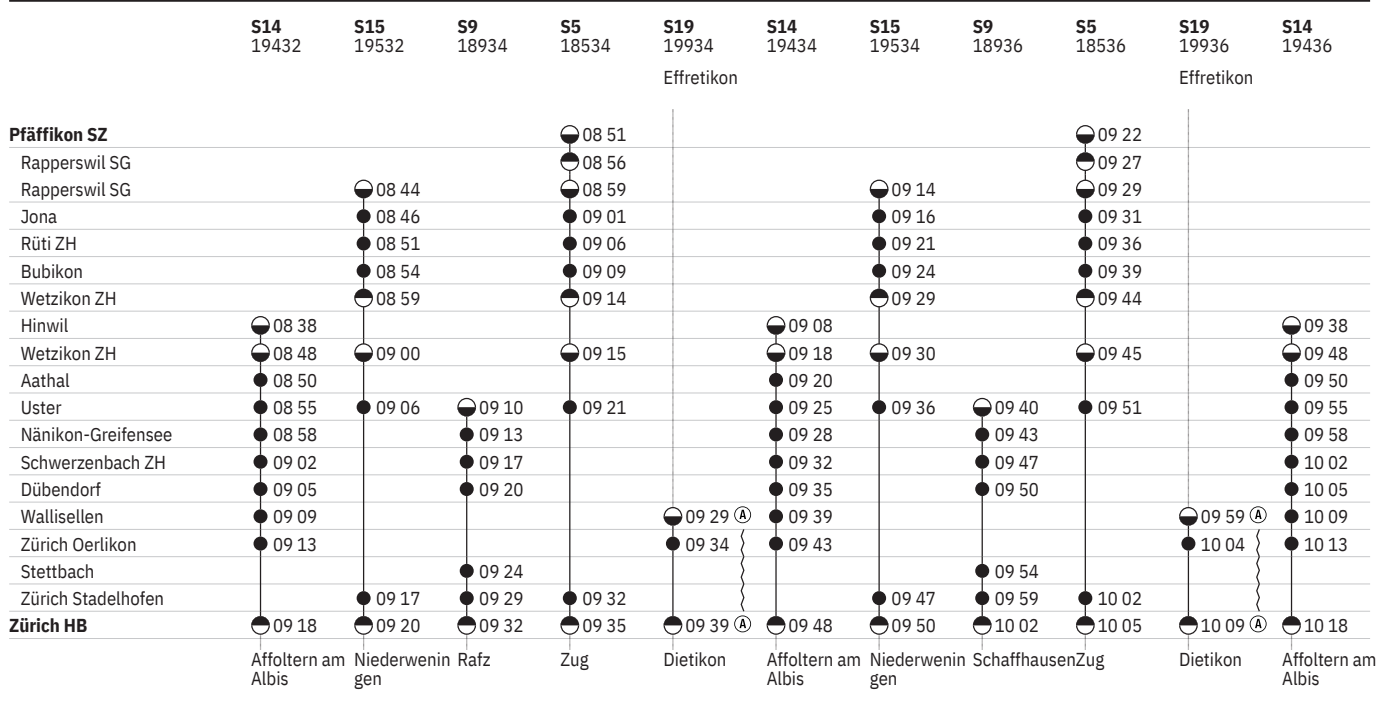

740 Hinwil - Wetzikon - Uster - Zürich
Pfäffikon SZ - Rapperswil - Wetzikon - Uster - Zürich

Stand: 5. Oktober 2021