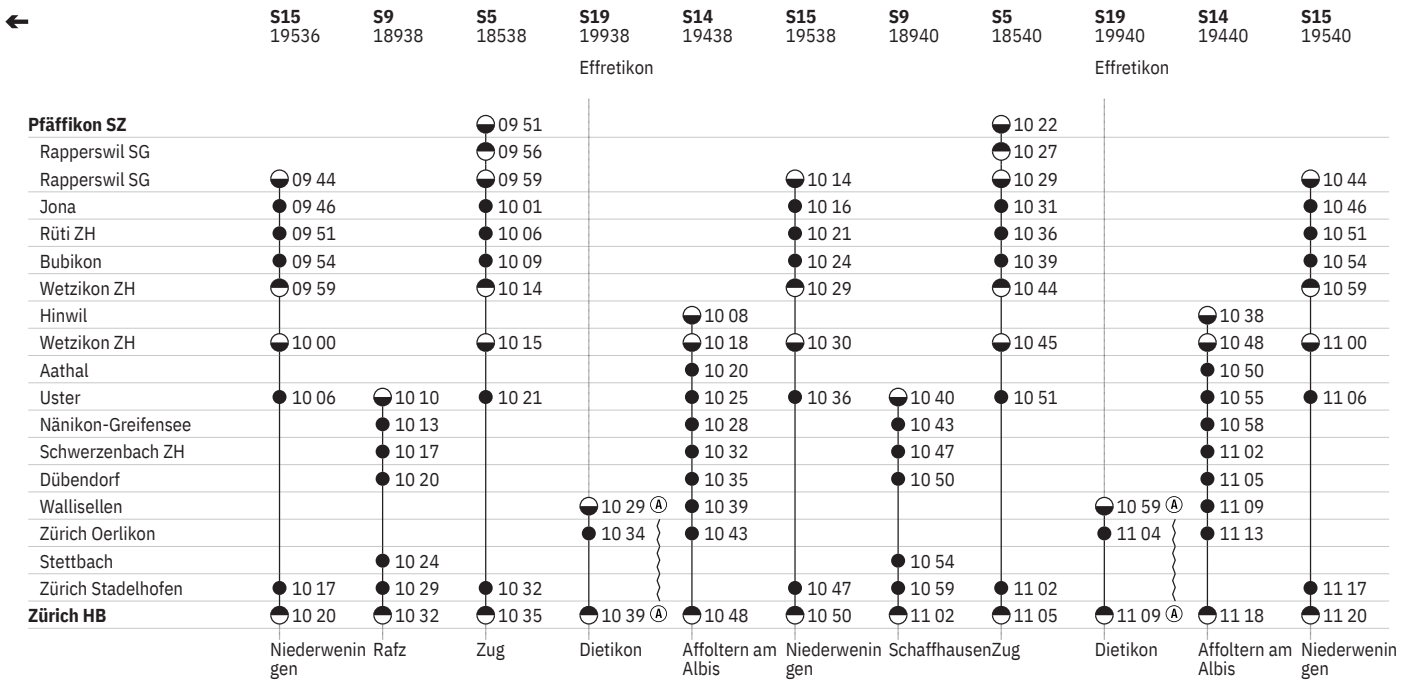

740 Hinwil - Wetzikon - Uster - Zürich
Pfäffikon SZ - Rapperswil - Wetzikon - Uster - Zürich

Stand: 5. Oktober 2021