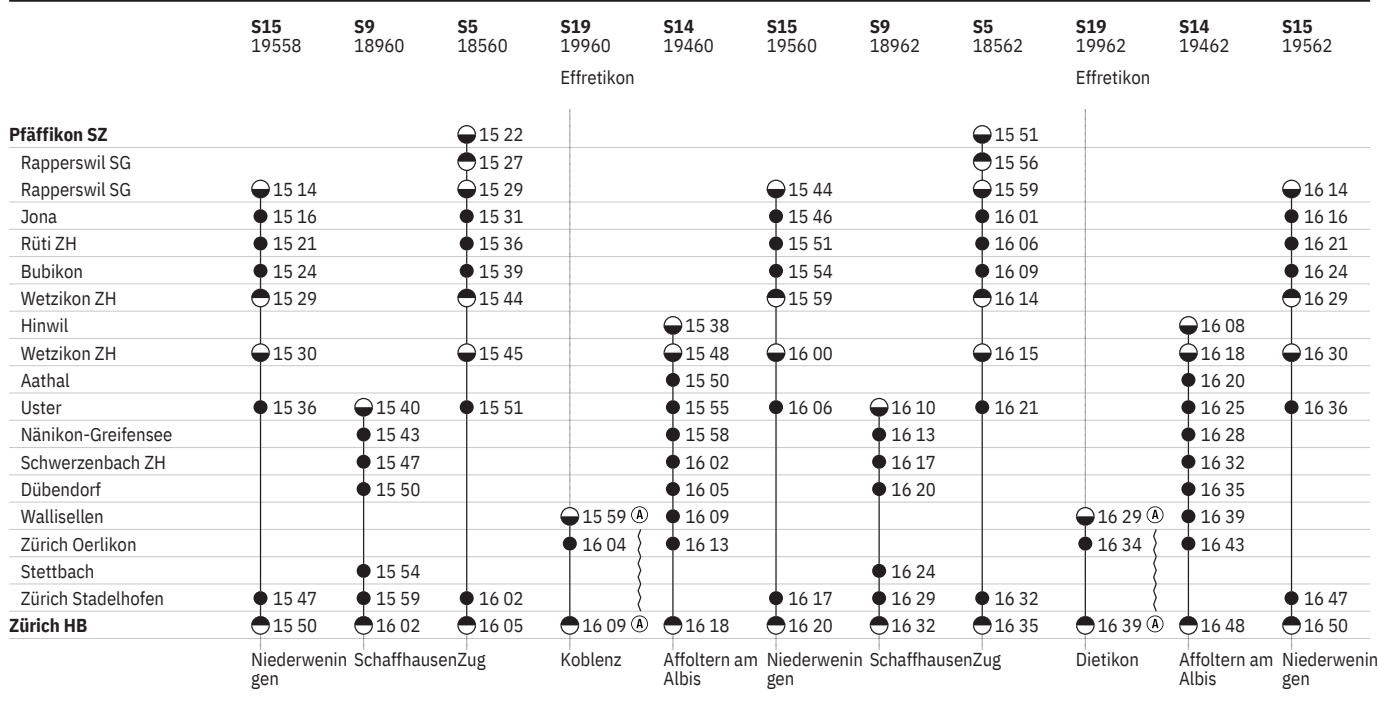

740 Hinwil - Wetzikon - Uster - Zürich
Pfäffikon SZ - Rapperswil - Wetzikon - Uster - Zürich

Stand: 5. Oktober 2021