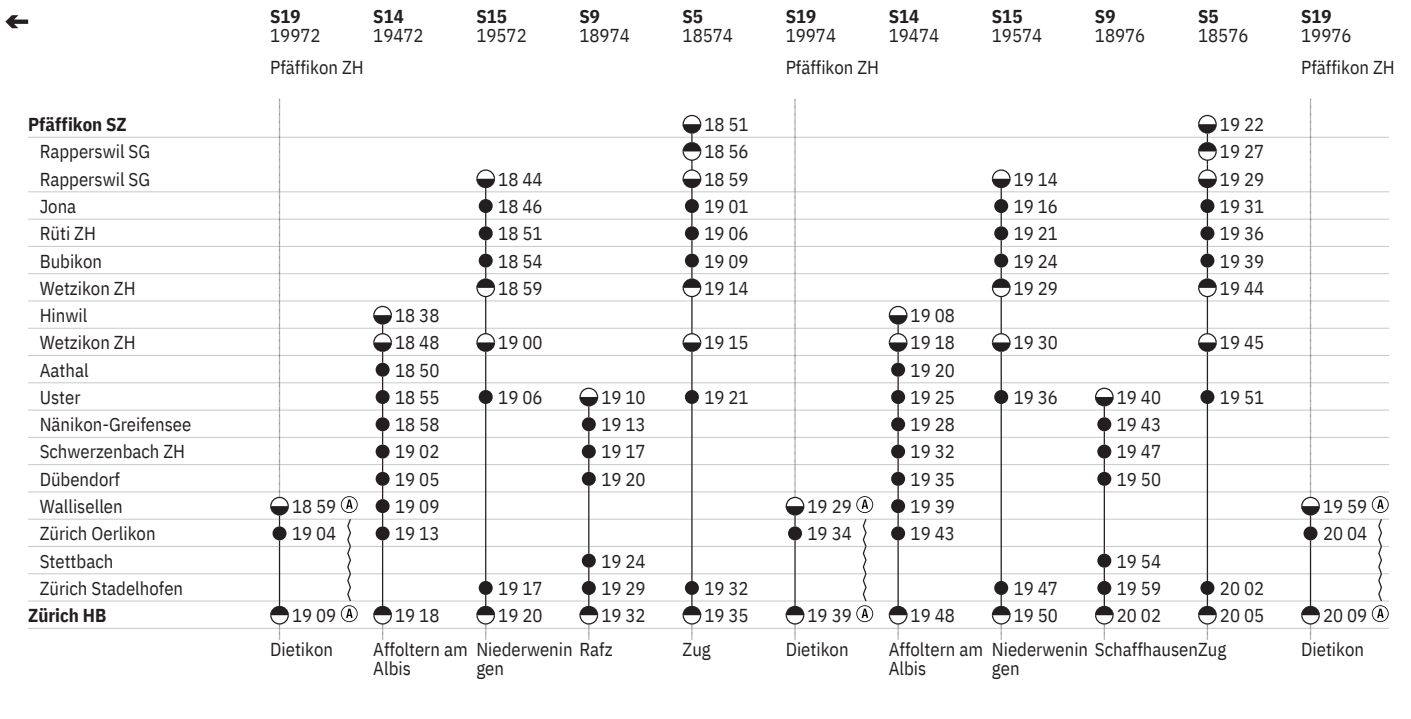

740 Hinwil - Wetzikon - Uster - Zürich
Pfäffikon SZ - Rapperswil - Wetzikon - Uster - Zürich

Stand: 5. Oktober 2021