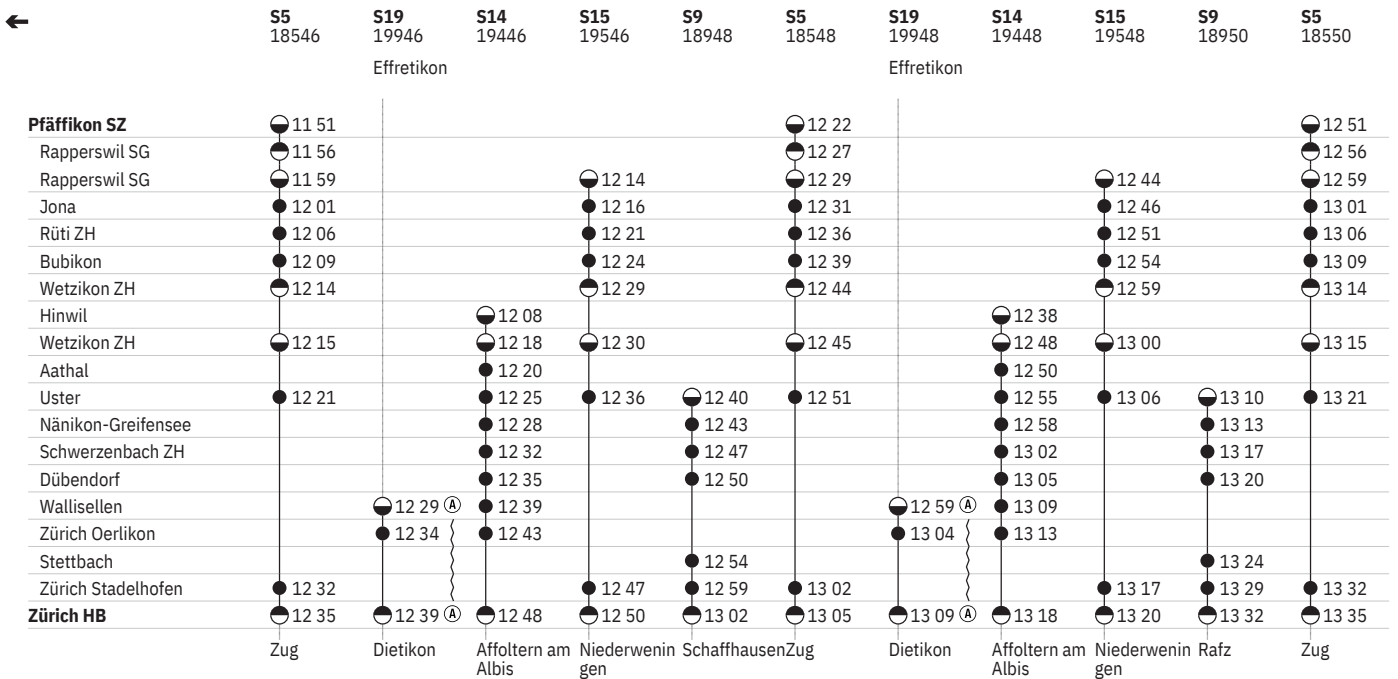

740 Hinwil - Wetzikon - Uster - Zürich
Pfäffikon SZ - Rapperswil - Wetzikon - Uster - Zürich

Stand: 5. Oktober 2021