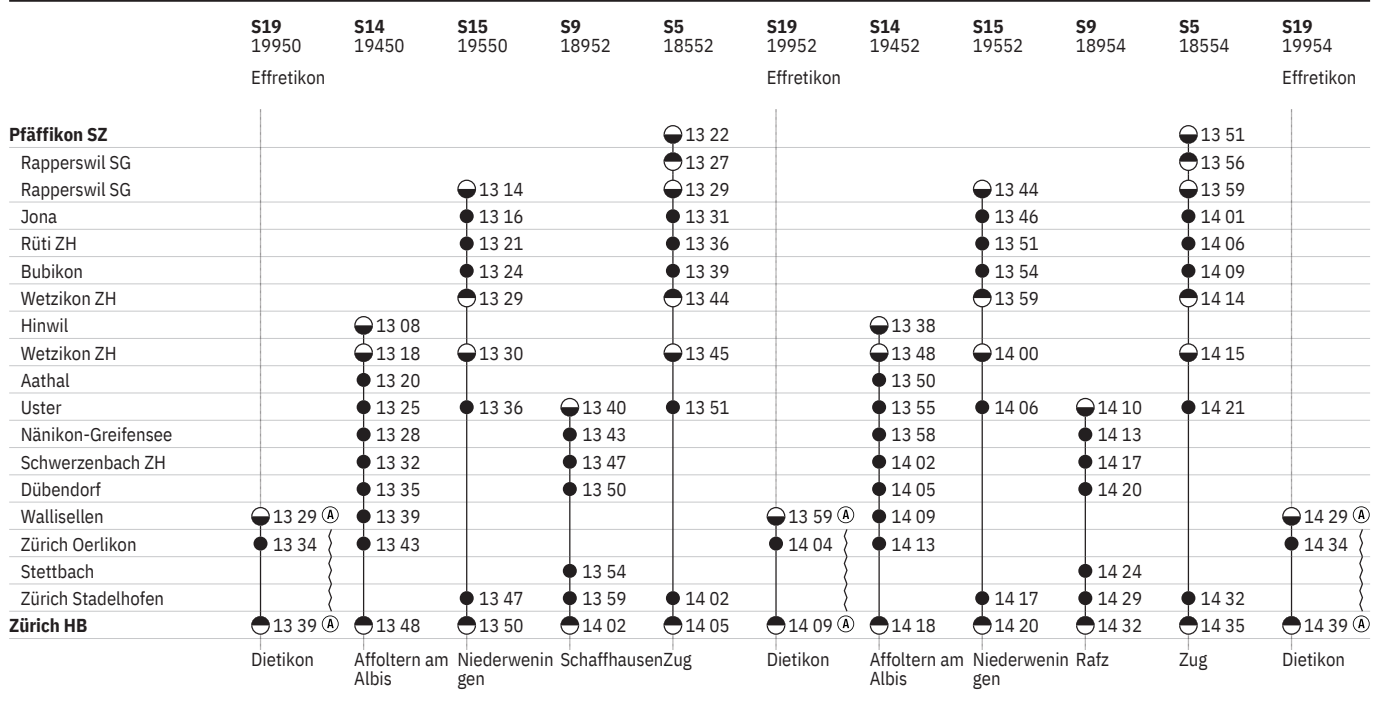

740 Hinwil - Wetzikon - Uster - Zürich
Pfäffikon SZ - Rapperswil - Wetzikon - Uster - Zürich

Stand: 5. Oktober 2021