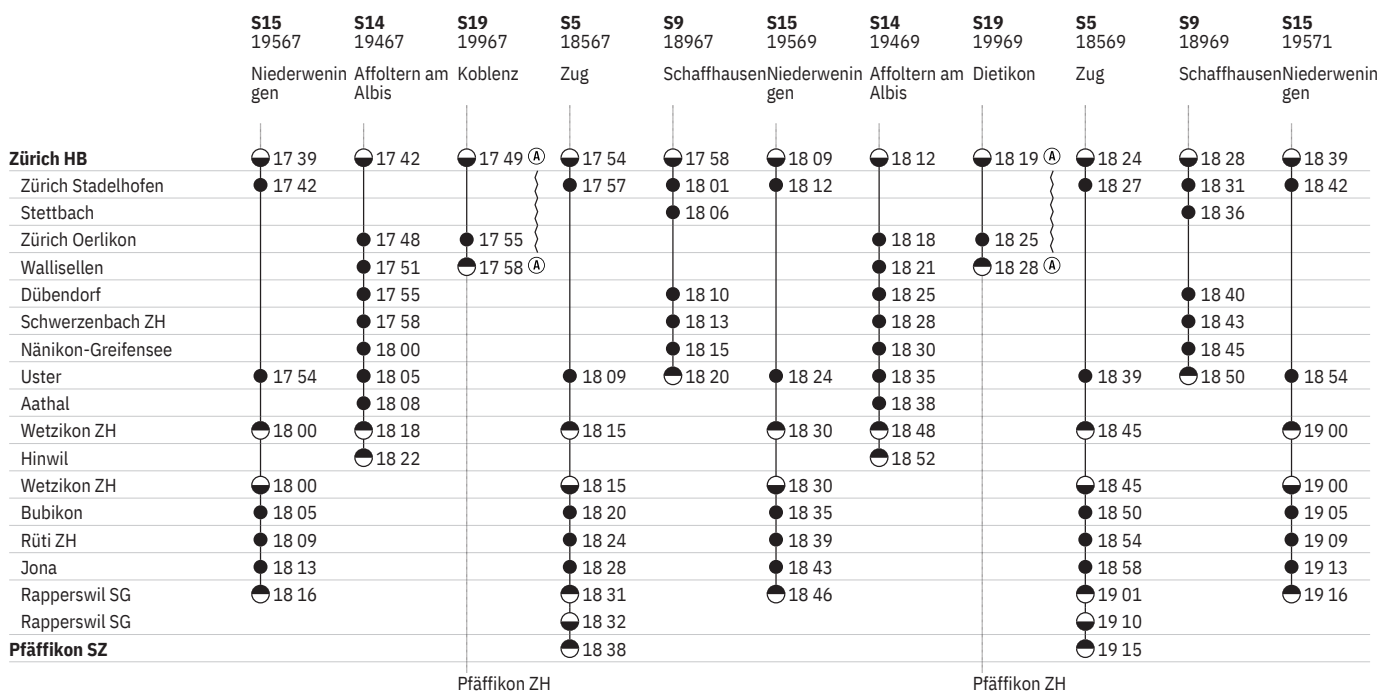

Pfäffikon ZH

Pfäffikon ZH