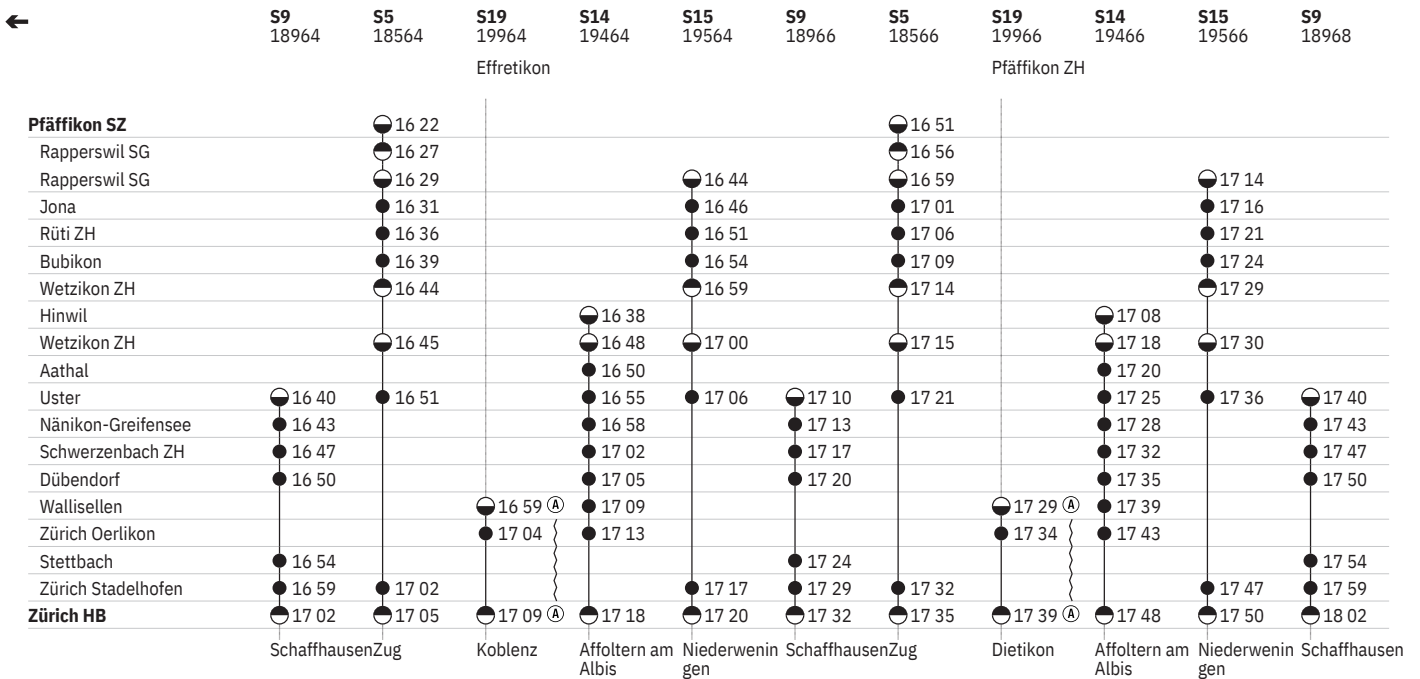

740 Hinwil - Wetzikon - Uster - Zürich
Pfäffikon SZ - Rapperswil - Wetzikon - Uster - Zürich

Stand: 5. Oktober 2021