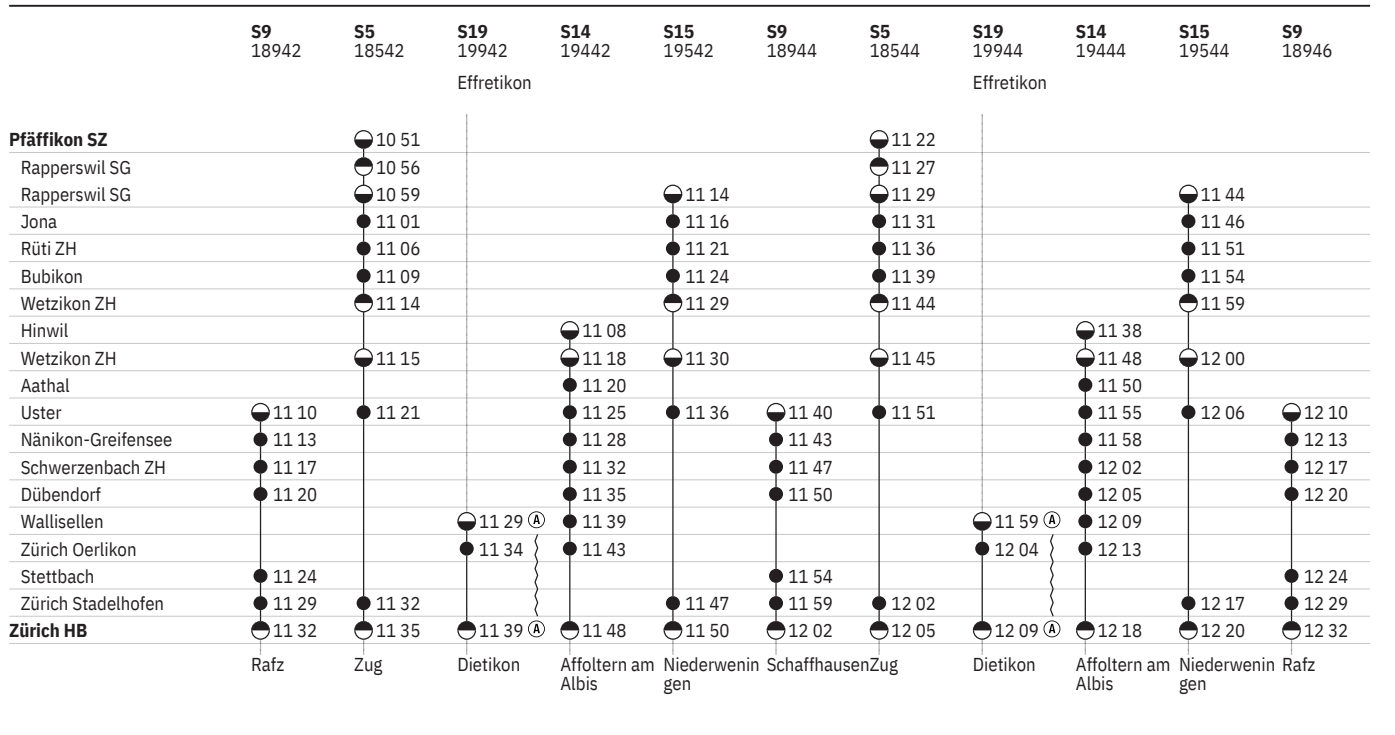

740 Hinwil - Wetzikon - Uster - Zürich
Pfäffikon SZ - Rapperswil - Wetzikon - Uster - Zürich

Stand: 5. Oktober 2021