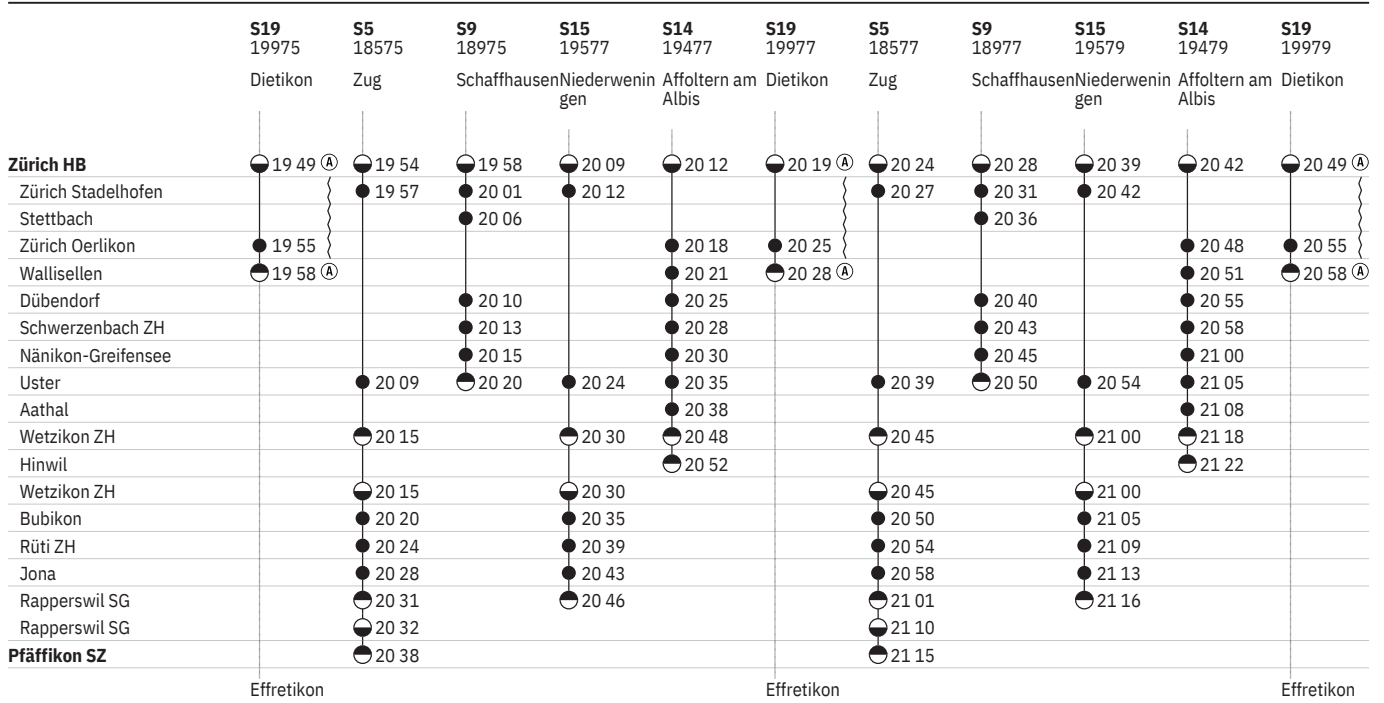

740 **Zürich - Uster - Wetzikon - Hinwil**
Zürich - Uster - Wetzikon - Rapperswil - Pfäffikon SZ

Stand: 5. Oktober 2021