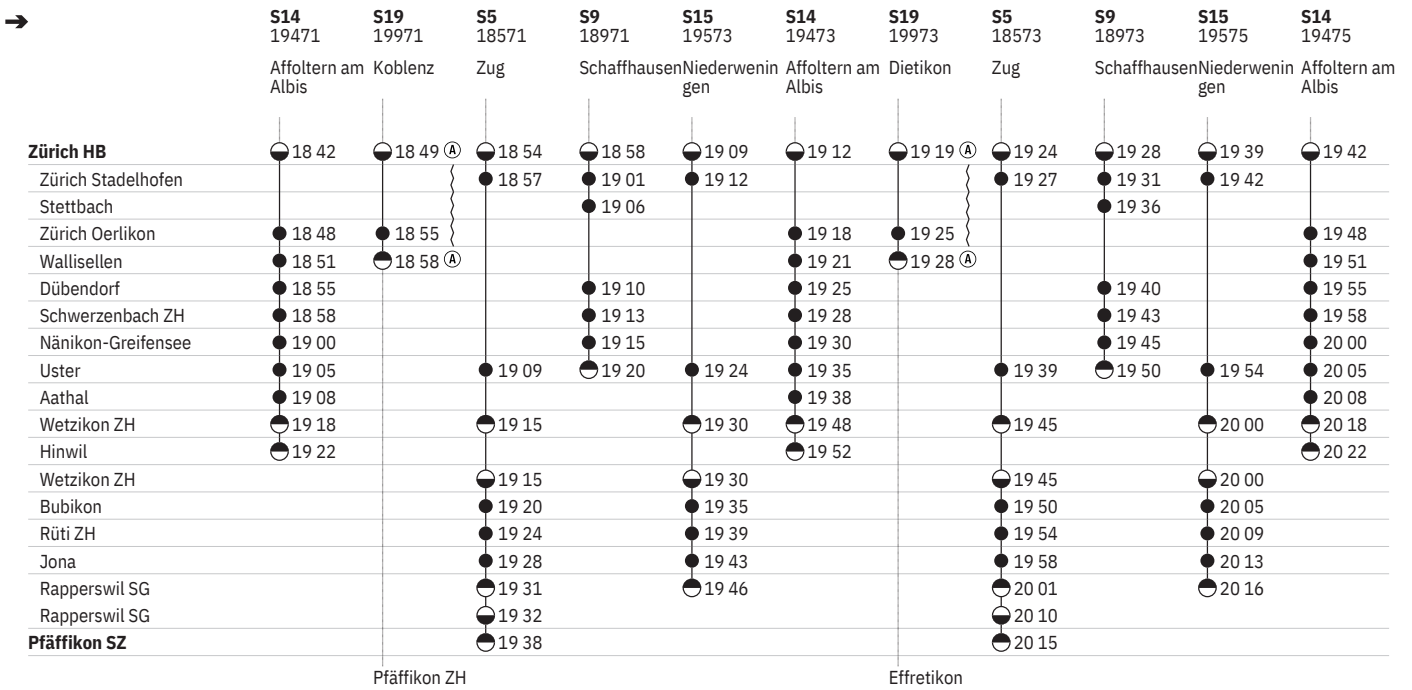

740 **Zürich - Uster - Wetzikon - Hinwil**
Zürich - Uster - Wetzikon - Rapperswil - Pfäffikon SZ

Stand: 5. Oktober 2021