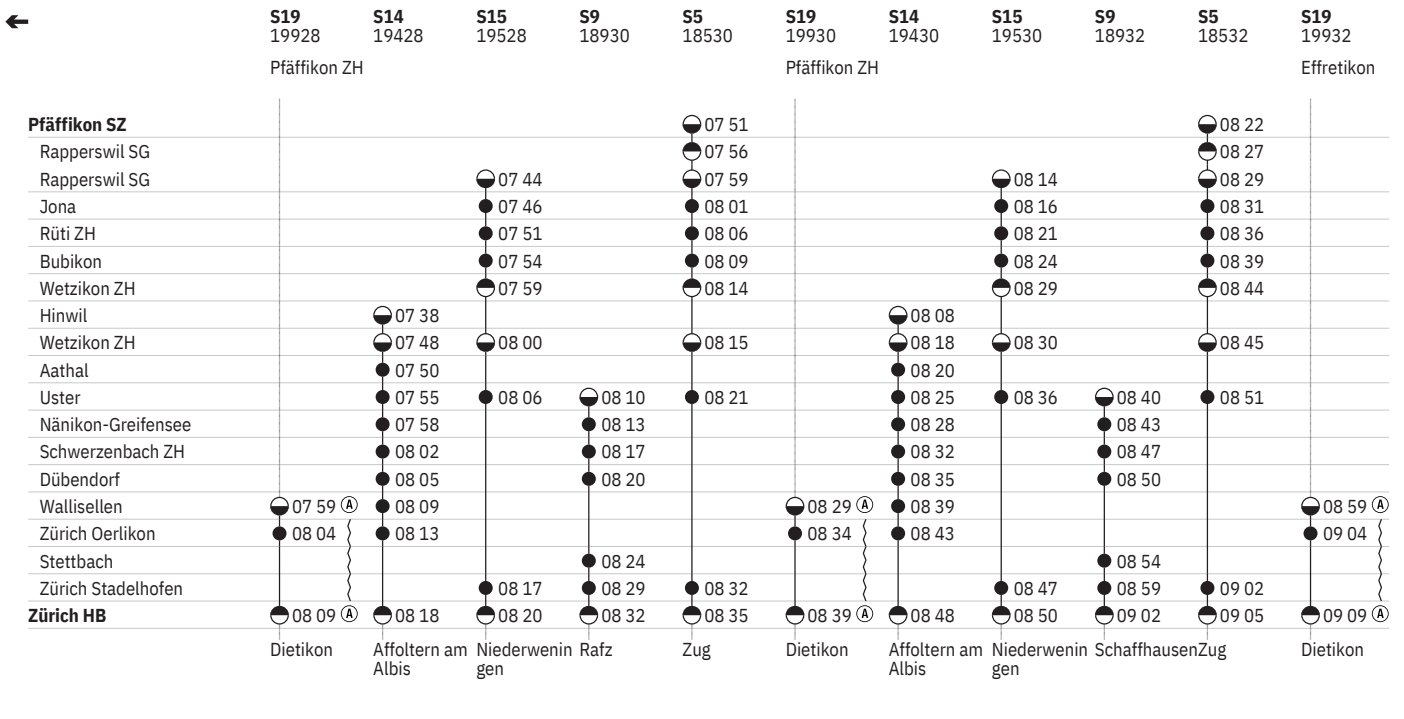

740 Hinwil - Wetzikon - Uster - Zürich
Pfäffikon SZ - Rapperswil - Wetzikon - Uster - Zürich

Stand: 5. Oktober 2021