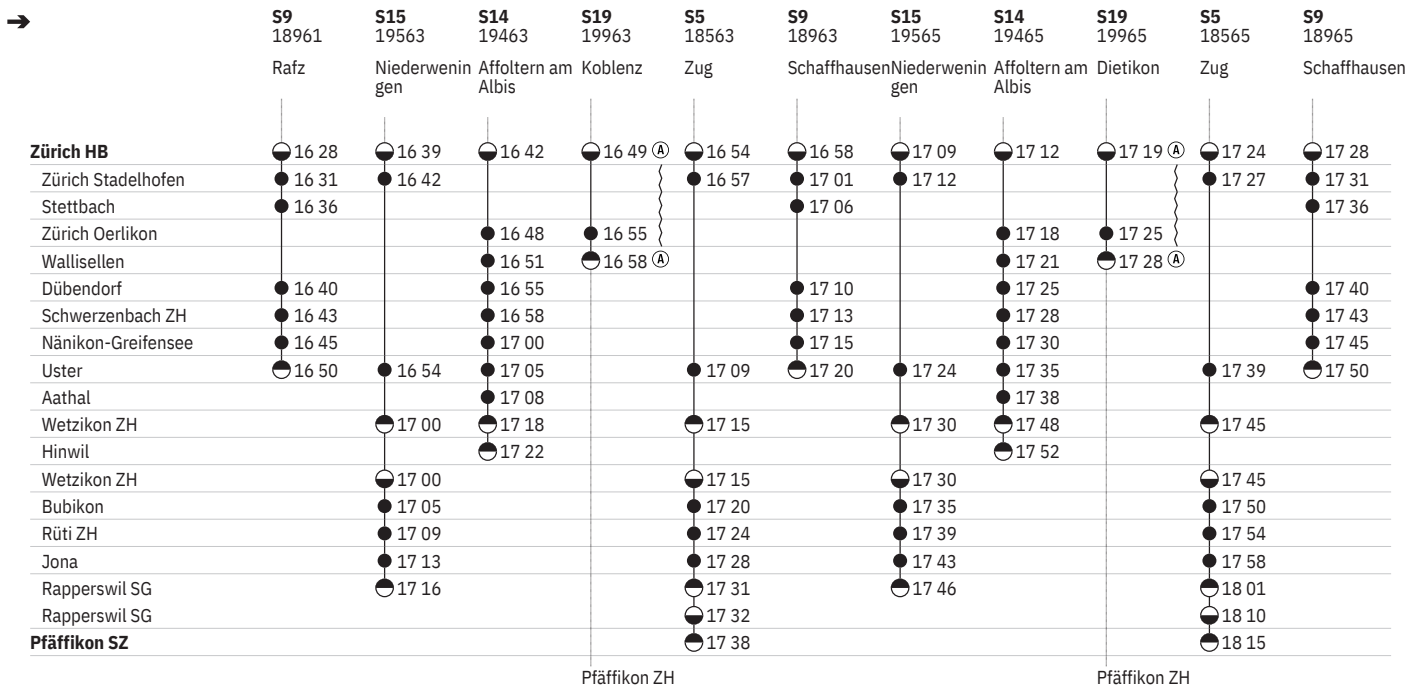

740 Zürich - Uster - Wetzikon - Hinwil
Zürich - Uster - Wetzikon - Rapperswil - Pfäffikon SZ

Stand: 5. Oktober 2021

Pfäffikon ZH

Pfäffikon ZH