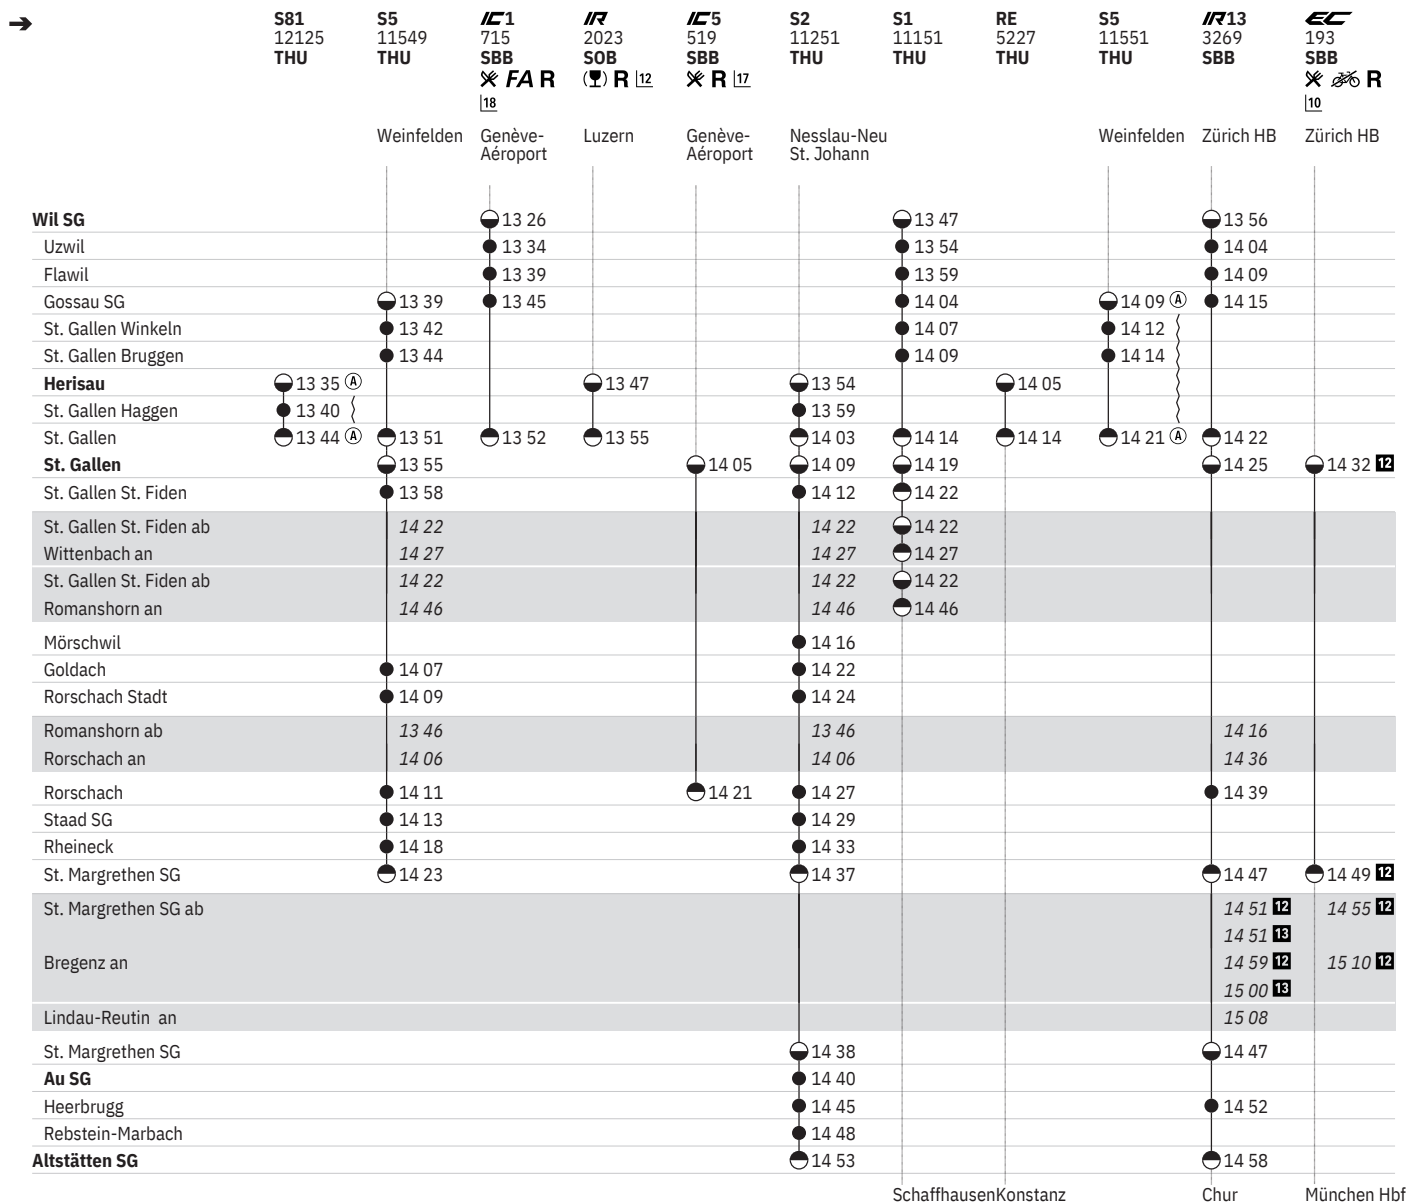

881 Wil SG - St. Gallen/Herisau - St. Gallen - Altstätten SG (alle Züge)

Stand: 27. Oktober 2021