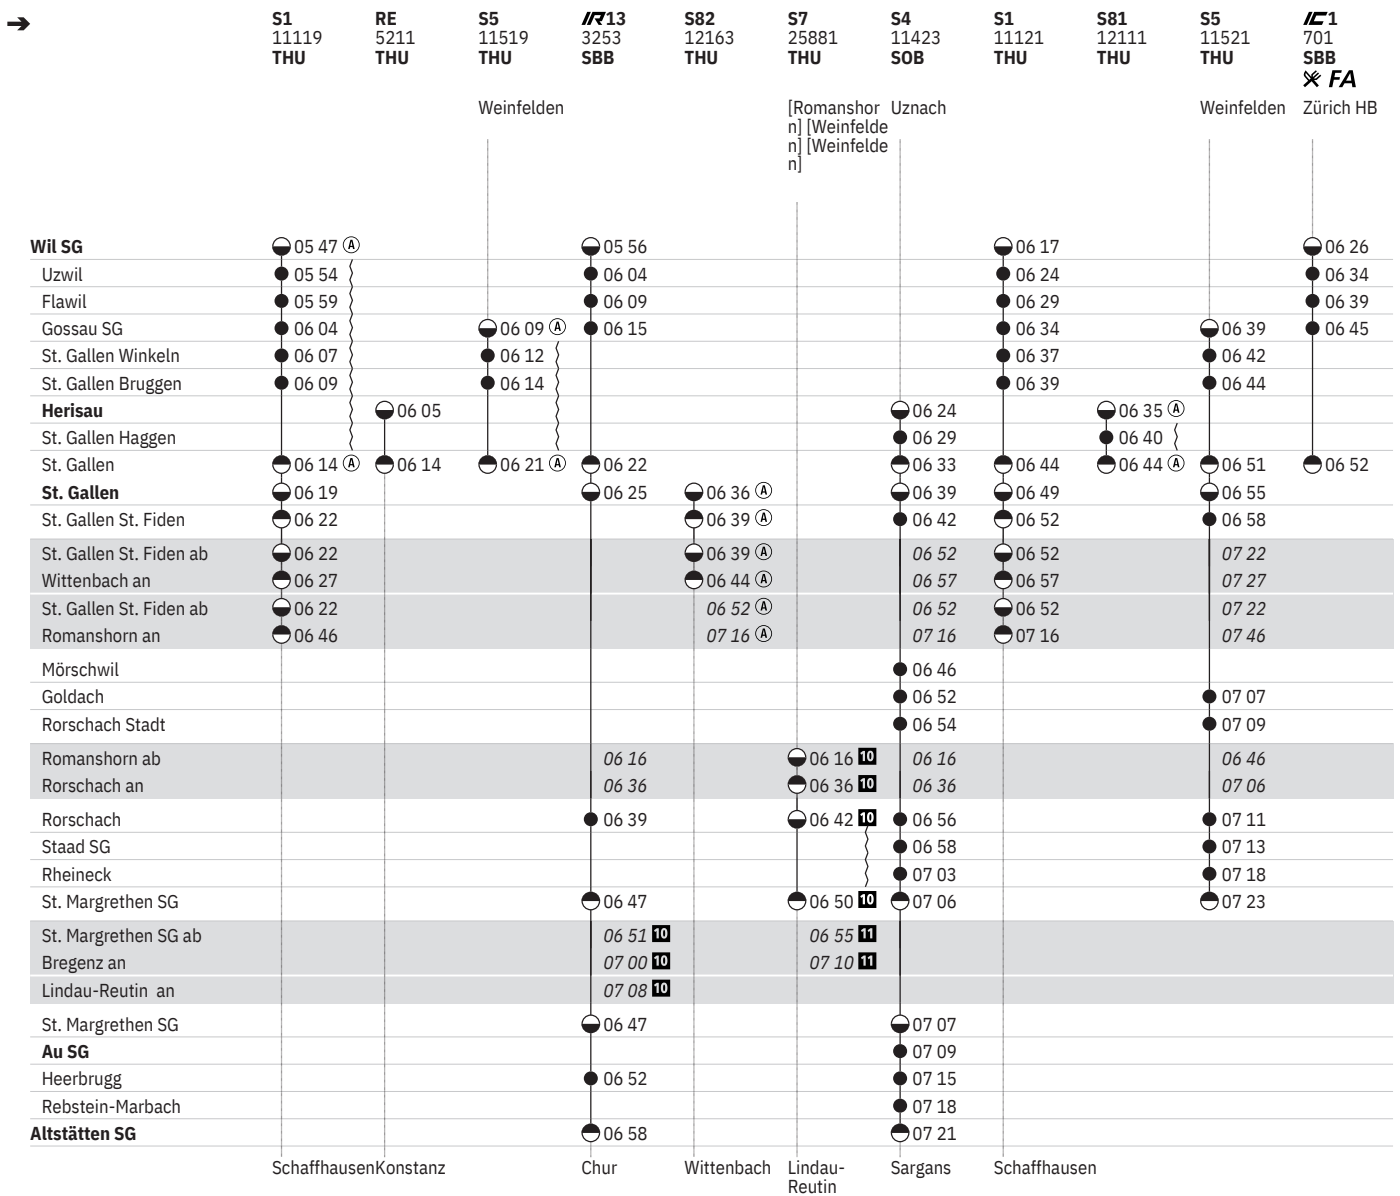

881 Wil SG - St. Gallen/Herisau - St. Gallen - Altstätten SG (alle Züge)

Stand: 27. Oktober 2021