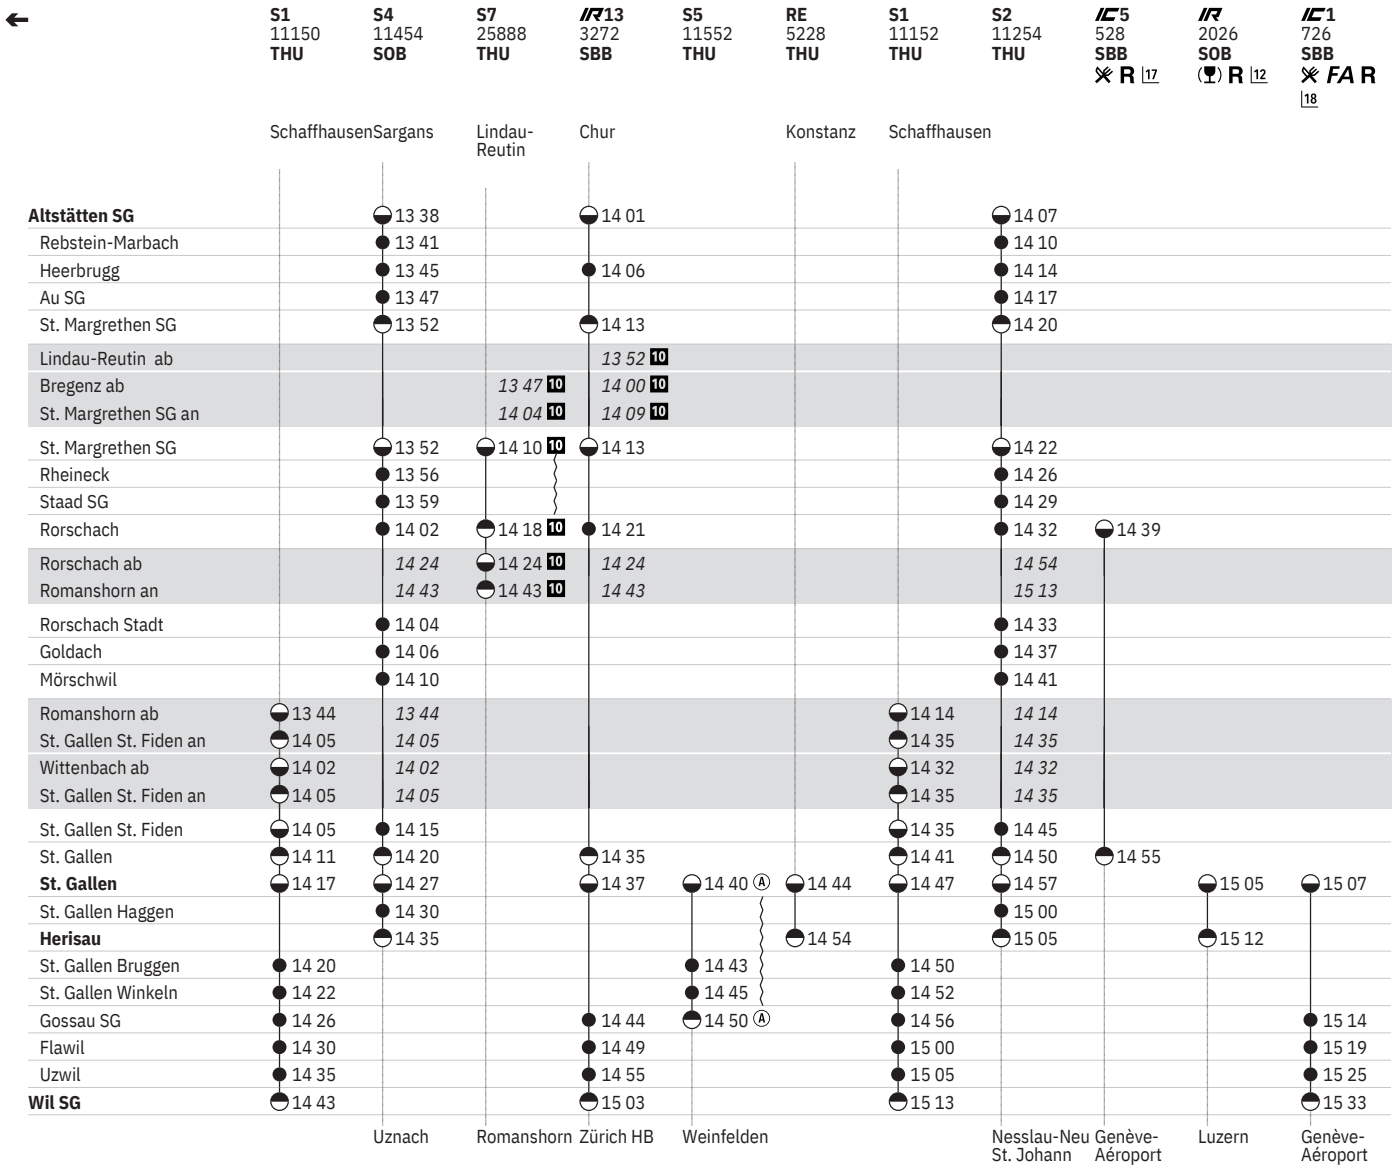

881 Altstätten SG - St. Gallen - Herisau/St. Gallen - Wil SG (alle Züge)

Stand: 27. Oktober 2021