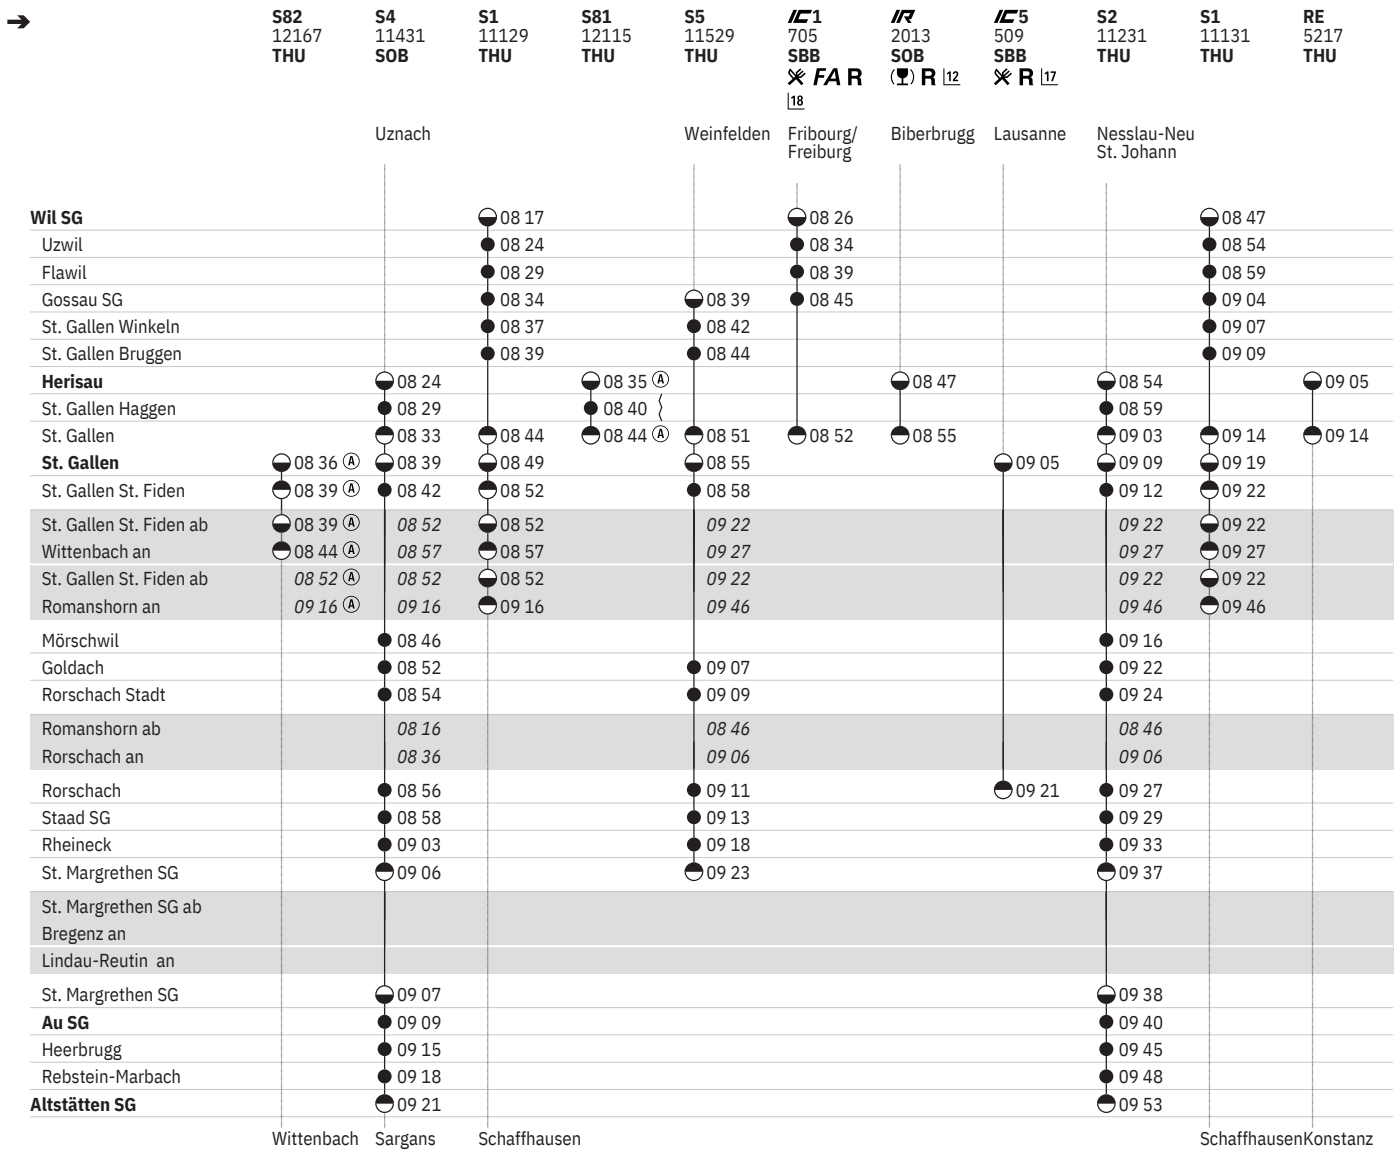

881 Wil SG - St. Gallen/Herisau - St. Gallen - Altstätten SG (alle Züge)

Stand: 27. Oktober 2021