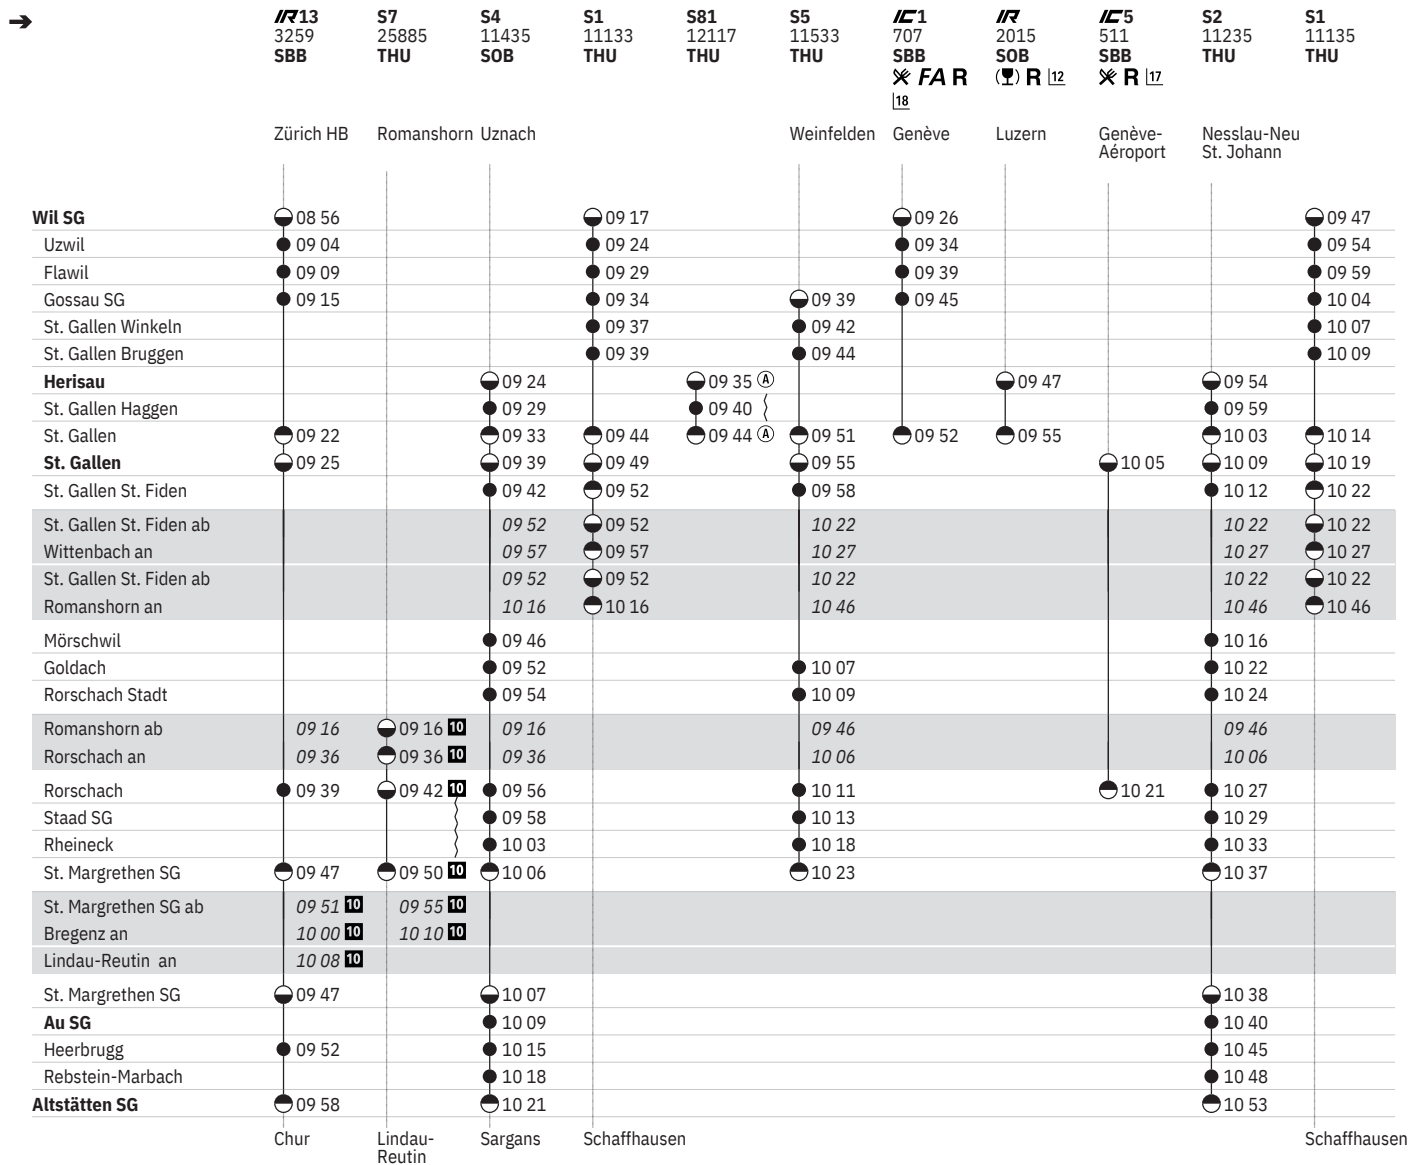

881 Wil SG - St. Gallen/Herisau - St. Gallen - Altstätten SG (alle Züge)

Stand: 27. Oktober 2021