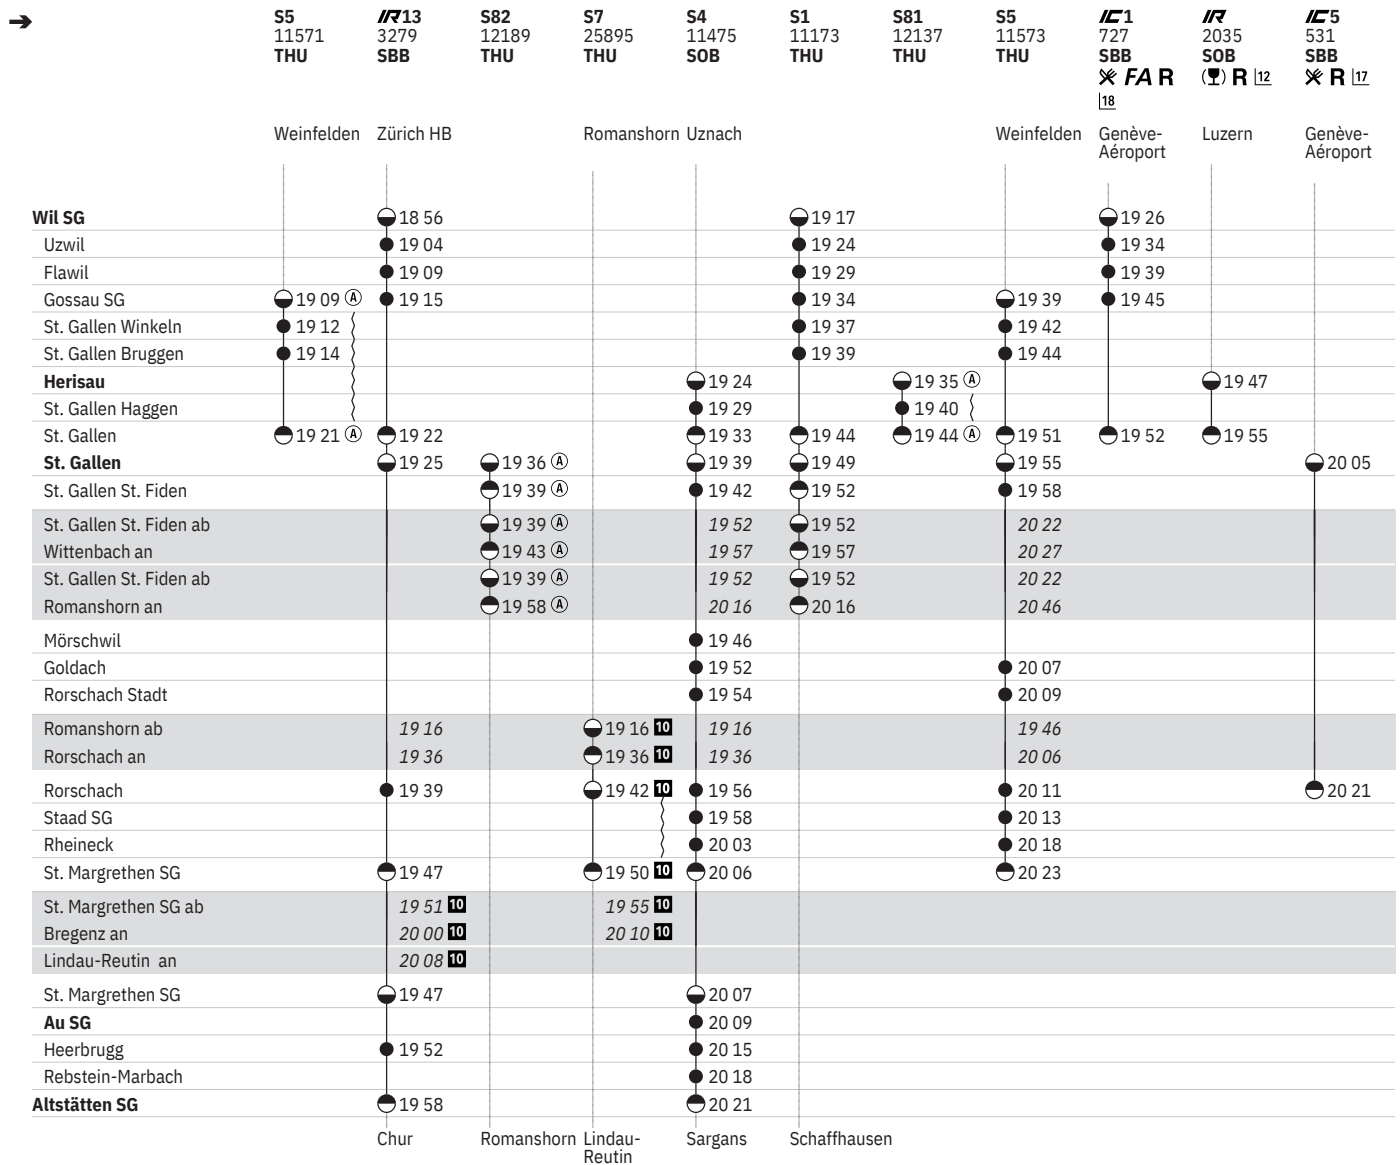

881 Wil SG - St. Gallen/Herisau - St. Gallen - Altstätten SG (alle Züge)

Stand: 27. Oktober 2021