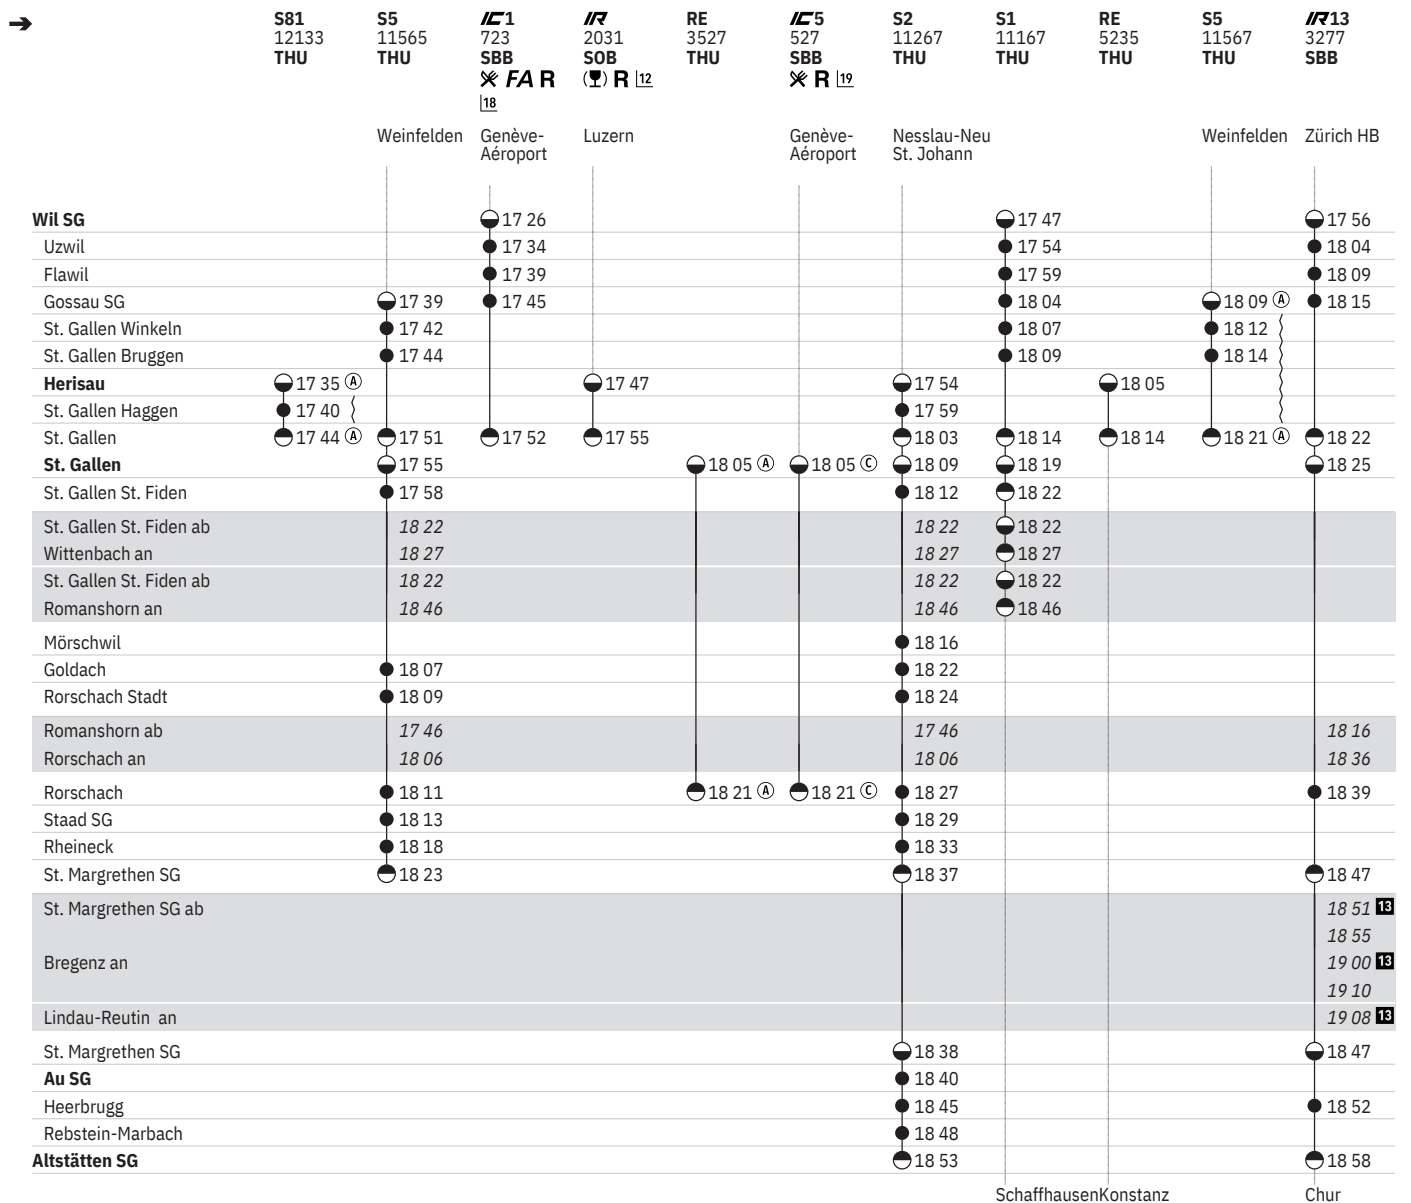

881 Wil SG - St. Gallen/Herisau - St. Gallen - Altstätten SG (alle Züge)

Stand: 27. Oktober 2021