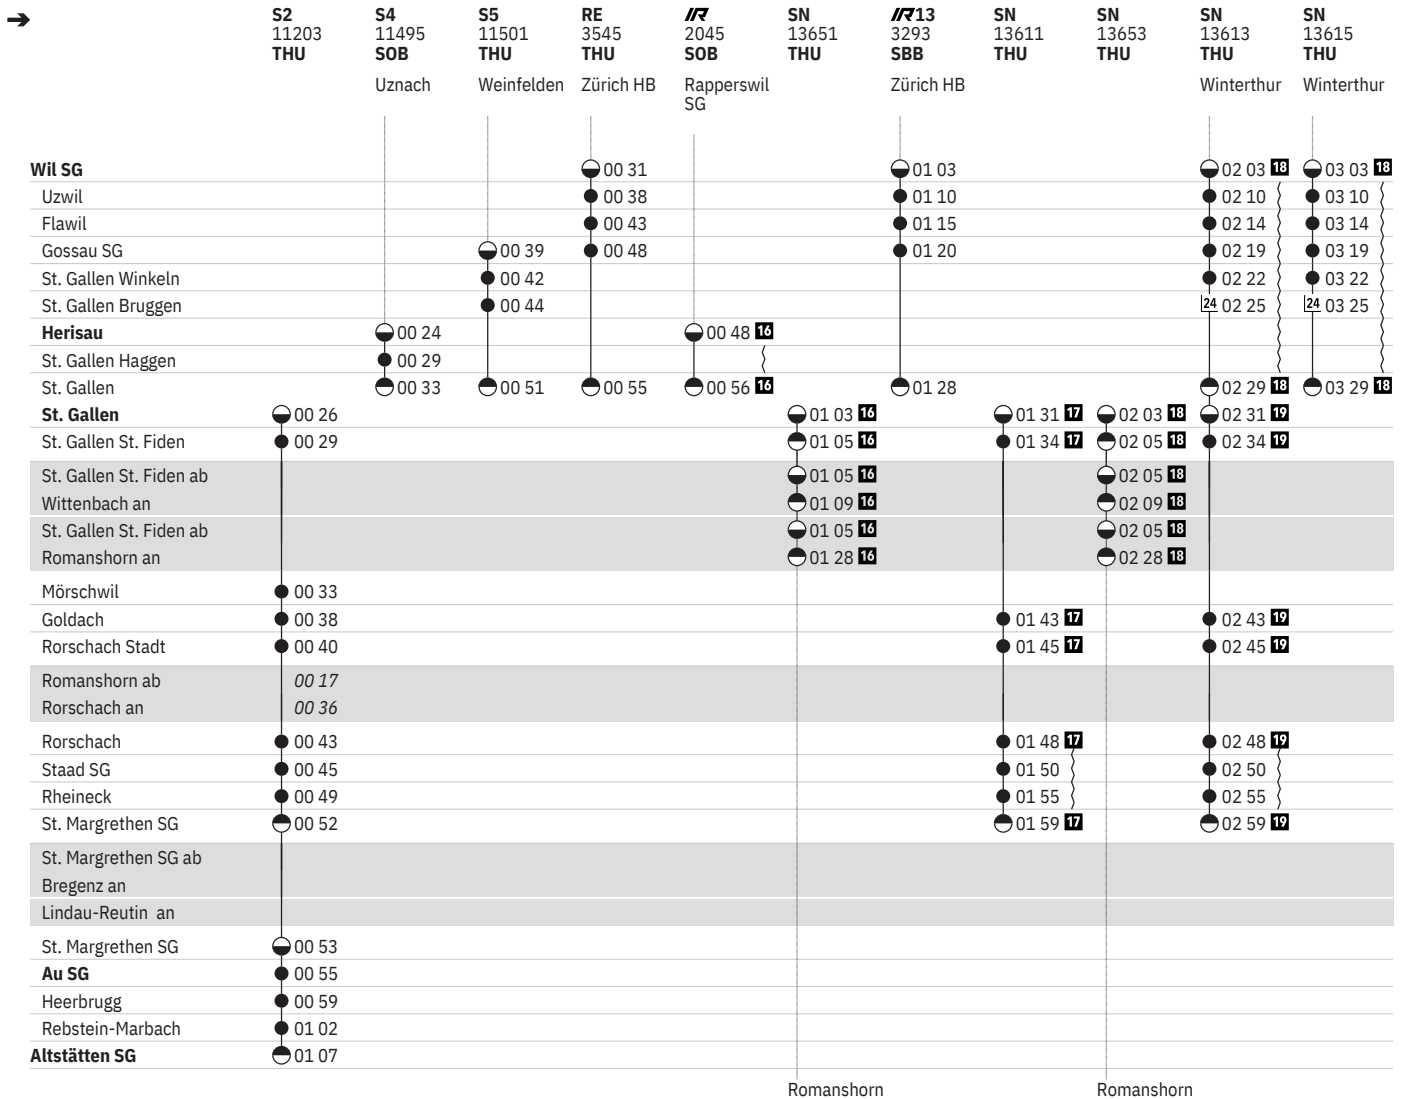

881 Wil SG - St. Gallen/Herisau - St. Gallen - Altstätten SG (alle Züge)

Stand: 27. Oktober 2021

Romanshorn

Romanshorn