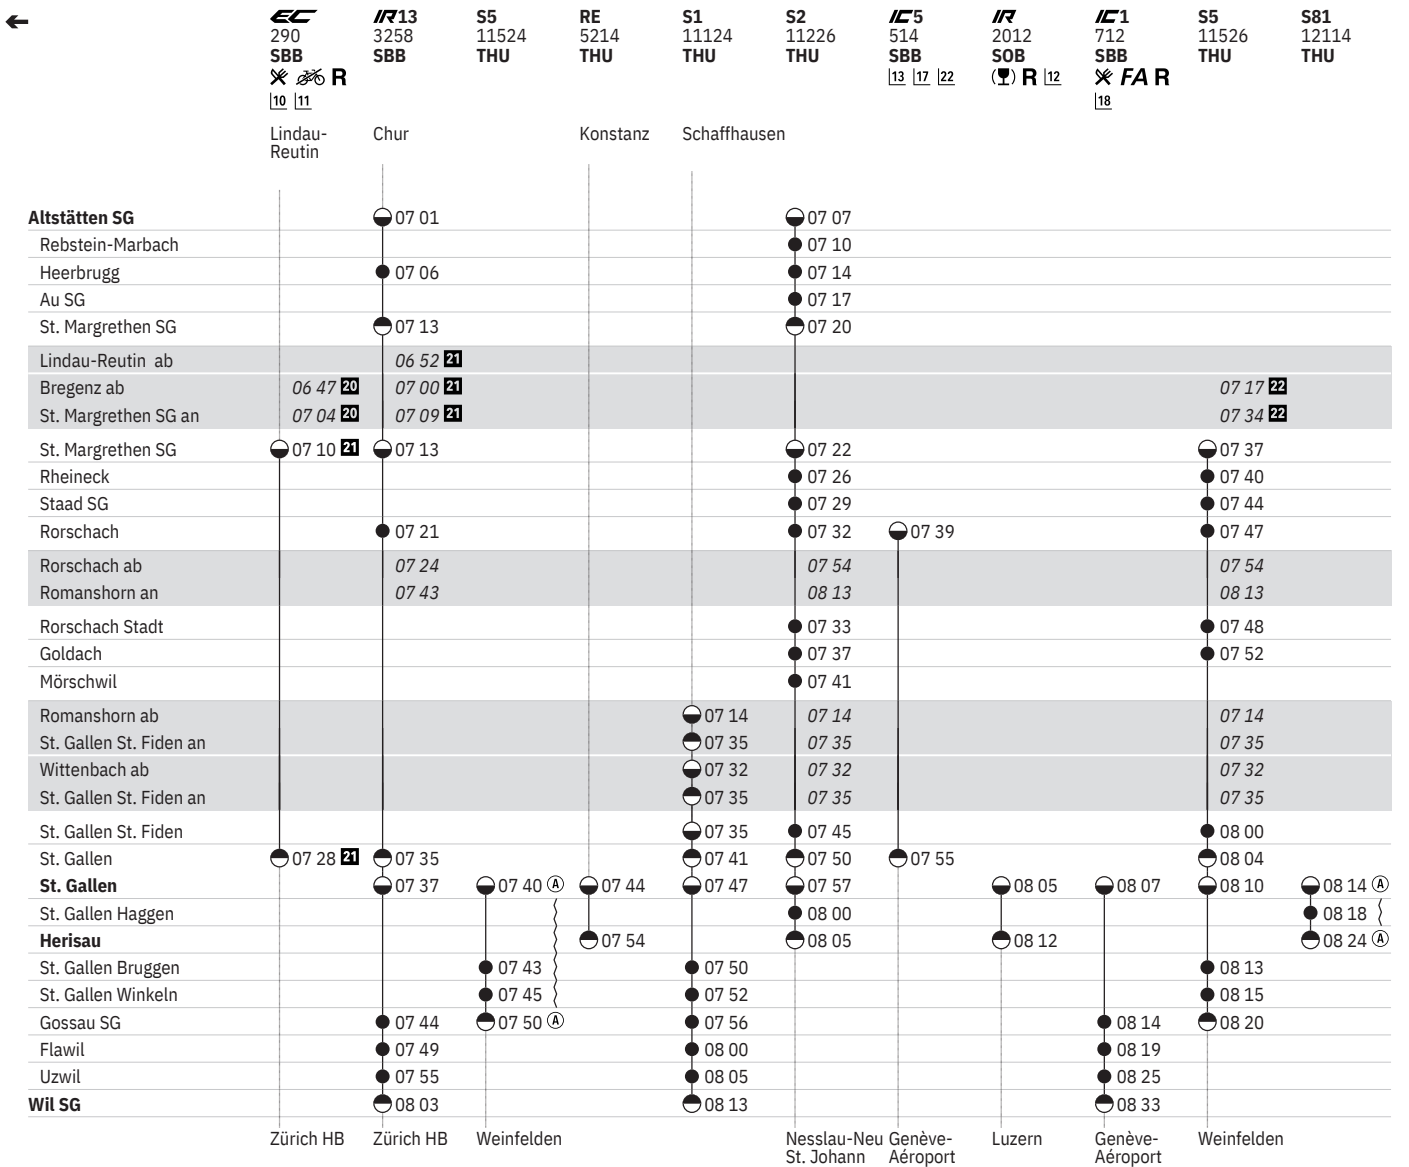

881 Altstätten SG - St. Gallen - Herisau/St. Gallen - Wil SG (alle Züge)

Stand: 27. Oktober 2021