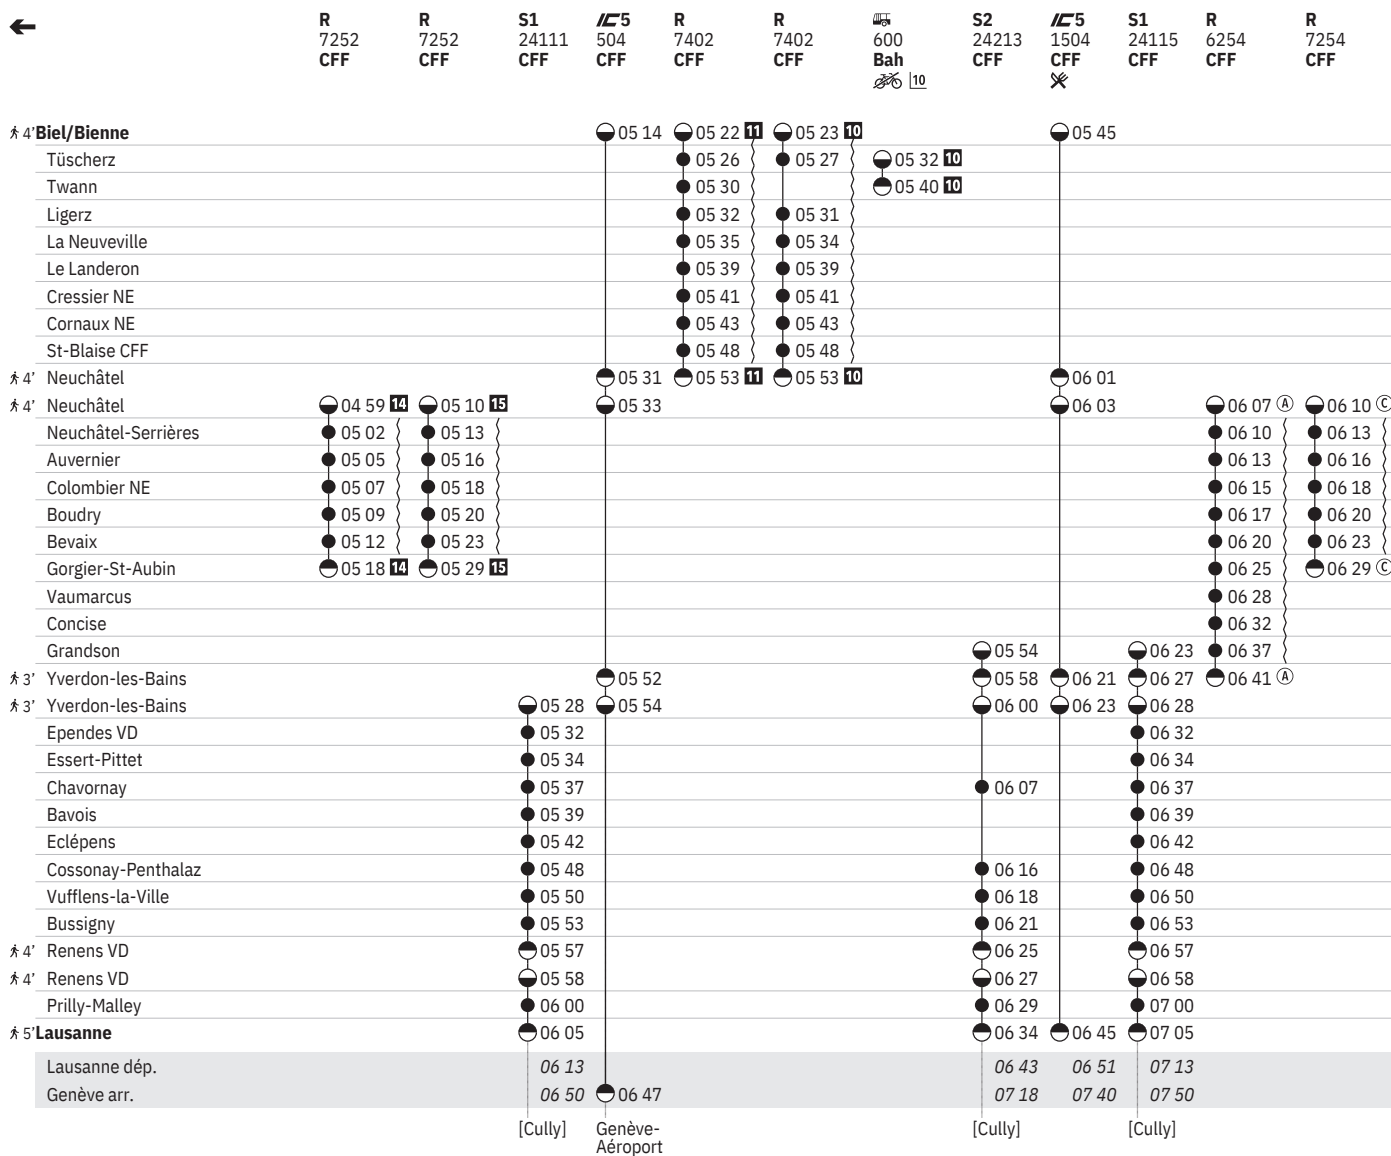

210 **Biel/Bienne - Neuchâtel - Yverdon-les-Bains - Lausanne**
(RER Vaud, - lignes S1, S2)

État: 3. Janvier 2023

10 ^A du 26.6.–8.12.
11 ^A du 12.12.–23.6.
14 ^A du 12.6.–28.7.

15 ①–⑦ du 11.12.–11.6., ③ du 17.6.–23.7., ①–⑦ du 29.7.–9.12.
10 GROUPES: réservation obligatoire