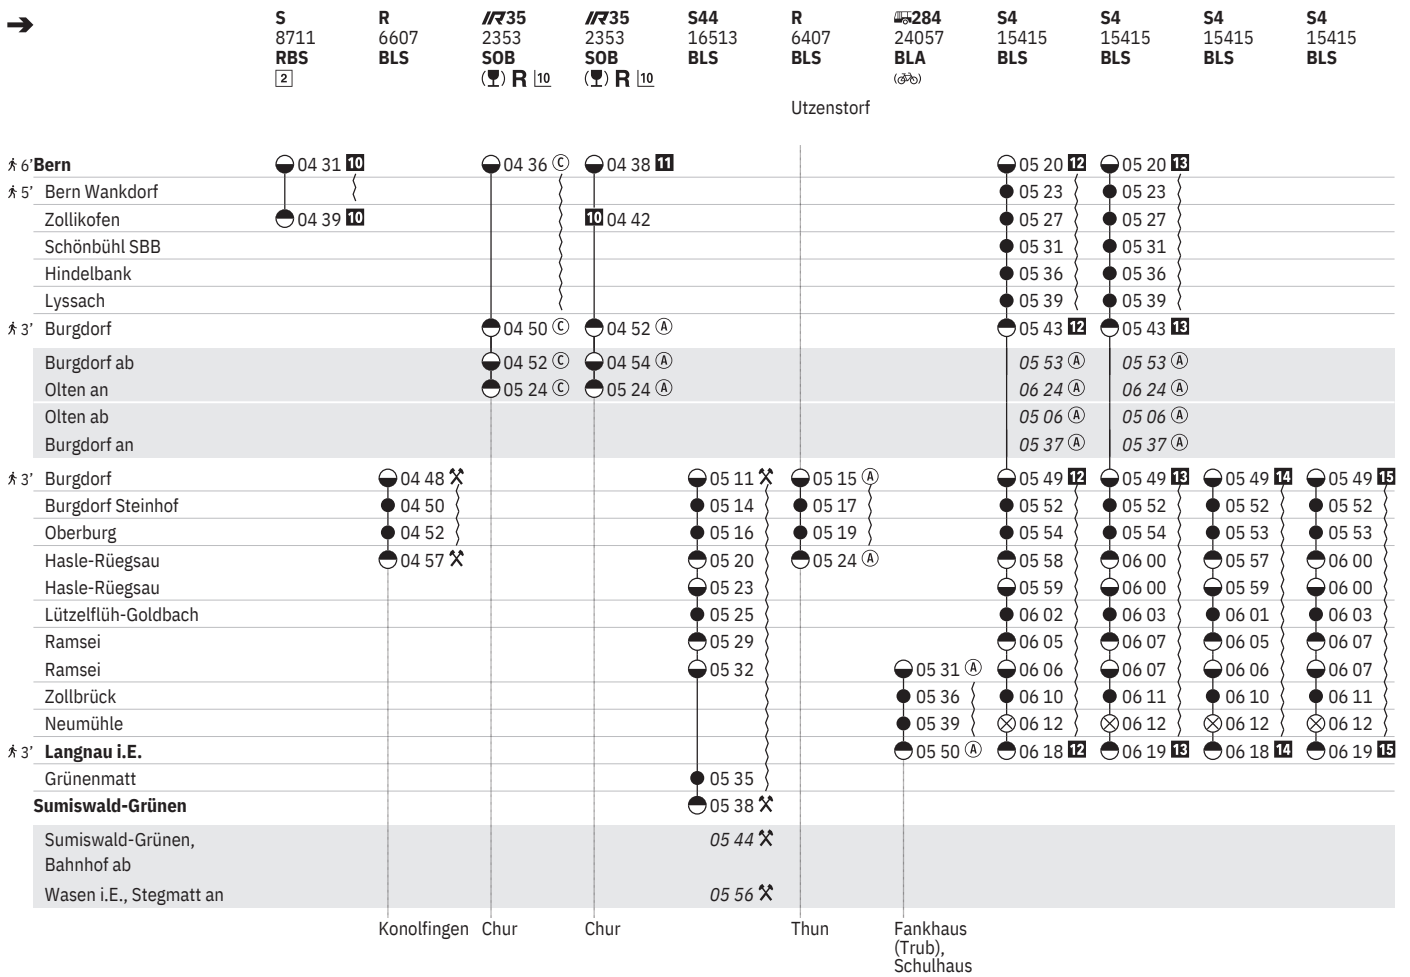

304 Bern - Burgdorf - Langnau/Sumiswald-Grünen (S-Bahn Bern, Linien S4, S44)

Stand: 27. September 2022

10 ① vom 12.12.–19.12., 9.1.–3.4., 17.4.–1.5., 15.5.–22.5., 3.7.–14.8., 4.9.–25.9., 16.10.–4.12. sowie 5.6., 19.6.

11 ②–⑤ sowie 8.5., 12.6., 26.6., 21.8., 28.8., 2.10., 9.10. ohne 7.4., 18.5., 1.8.

12 ✕ vom 12.12.–14.10.

13 ✕ vom 16.10.–9.12.

14 † vom 11.12.–15.10.

15 † vom 22.10.–3.12.

10 Aare Linth

304 Bern - Burgdorf - Langnau/Sumiswald-Grünen (S-Bahn Bern, Linien S4, S44)