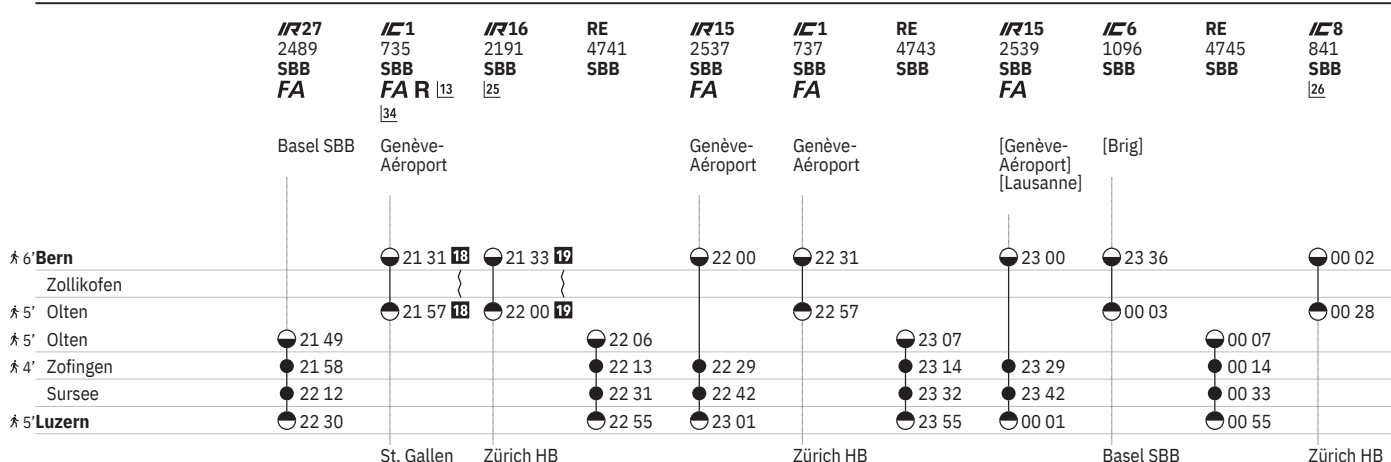

455 Bern - Luzern

Stand: 27. September 2022

455 Bern - Luzern  

Stand: 27. September 2022

455 Bern - Luzern

Stand: 27. September 2022

455 Luzern - Bern

Stand: 27. September 2022

455 Luzern - Bern

Stand: 27. September 2022

455 Luzern - Bern

Stand: 27. September 2022

Zeichenerklärung

- 10** ① vom 12.12.–19.12., 9.1.–3.4., 17.4.–1.5., 15.5.–22.5., 3.7.–14.8., 4.9.–25.9., 16.10.–4.12. sowie 5.6., 19.6.
- 11** **A** vom 20.6.–30.6., 26.9.–6.10. sowie 25.3., 26.3., 8.5., 3.6., 4.6., 12.6., 9.9., 10.9., 28.10., 29.10.
- 12** ① vom 12.12.–19.12., 9.1.–27.3., 17.4.–22.5., 5.6.–12.6., **A** vom 19.6.–3.7., ① vom 10.7.–14.8., 4.9.–18.9., **A** vom 25.9.–6.10., ① vom 16.10.–4.12. sowie 25.3., 26.3., 3.4., 3.6., 4.6., 9.9., 10.9., 28.10., 29.10.
- 13** ②–⑦ vom 11.12.–18.6., **C** vom 24.6.–2.7., ②–⑦ vom 4.7.–24.9., **C** vom 30.9.–8.10., ②–⑦ vom 10.10.–9.12. sowie 26.12., 2.1., 10.4., 29.5., 21.8., 28.8., 9.10. ohne 25.3., 26.3., 3.6., 4.6., 9.9., 10.9., 28.10., 29.10.
- 14** ①, ⑥–⑦ sowie 7.4., 18.5., 1.8. ohne 8.5., 12.6., 26.6., 21.8., 28.8., 2.10., 9.10.
- 15** ②–⑤ sowie 8.5., 12.6., 26.6., 21.8., 28.8., 2.10., 9.10. ohne 7.4., 18.5., 1.8.
- 16** **A** vom 19.6.–30.6., ① vom 4.9.–11.9., **A** vom 25.9.–6.10. sowie 6.2., 27.2., 27.3., 8.5., 5.6., 24.7., 30.10., 4.12.
- 17** ①–⑦ vom 11.12.–18.6., **C** vom 24.6.–2.7., ①–⑦ vom 3.7.–24.9., **C** vom 30.9.–8.10., ①–⑦ vom 9.10.–9.12. ohne 6.2., 27.2., 27.3., 8.5., 5.6., 24.7., 4.9., 11.9., 30.10., 4.12.
- 18** ①–④, ⑦ sowie 24.12., 7.4.

- ➔ Fahrpläne der Gegenrichtung, bitte weiterblättern
➔ Fahrpläne der Gegenrichtung, bitte zurückblättern
● Abfahrtszeit
● Ankunftszeit
● Abfahrtszeit
 Selbstkontrolle
[] Verkehrt nur zeitweise auf diesem Abschnitt
 Zug
 EuroCity
 InterCity
ICE InterCityExpress