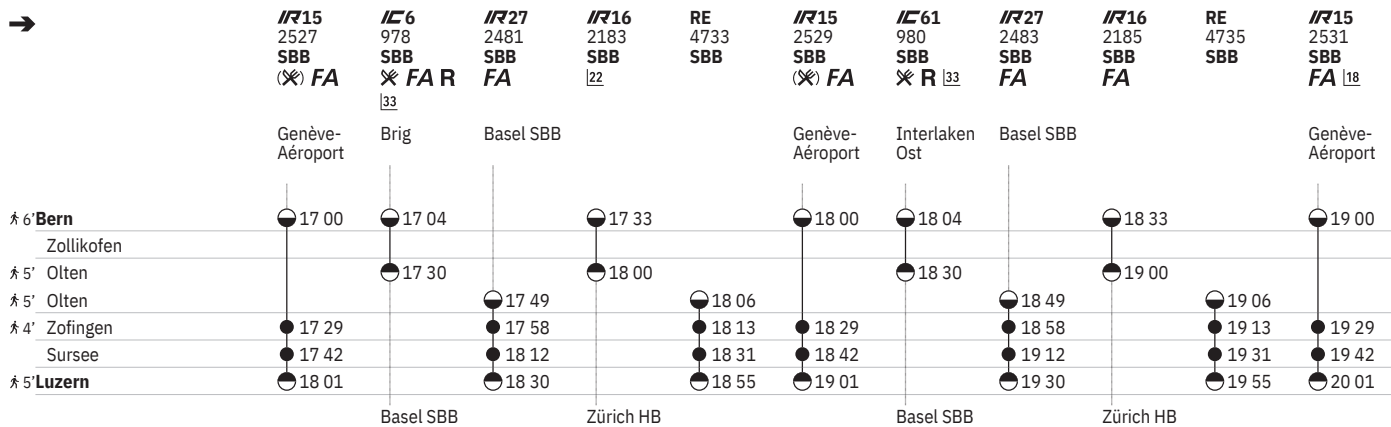

455 Bern - Luzern

Stand: 27. September 2022

455 Bern - Luzern  

Stand: 27. September 2022

455 Bern - Luzern

Stand: 27. September 2022

455 Luzern - Bern

Stand: 27. September 2022

455 Luzern - Bern

Stand: 27. September 2022

455 Luzern - Bern

Stand: 27. September 2022

Zeichenerklärung

- 10** ① vom 12.12.–19.12., 9.1.–3.4., 17.4.–1.5., 15.5.–22.5., 3.7.–14.8., 4.9.–25.9., 16.10.–4.12. sowie 5.6., 19.6.
- 11** **A** vom 20.6.–30.6., 26.9.–6.10. sowie 25.3., 26.3., 8.5., 3.6., 4.6., 12.6., 9.9., 10.9., 28.10., 29.10.
- 12** ① vom 12.12.–19.12., 9.1.–27.3., 17.4.–22.5., 5.6.–12.6., **A** vom 19.6.–3.7., ① vom 10.7.–14.8., 4.9.–18.9., **A** vom 25.9.–6.10., ① vom 16.10.–4.12. sowie 25.3., 26.3., 3.4., 3.6., 4.6., 9.9., 10.9., 28.10., 29.10.
- 13** ②–⑦ vom 11.12.–18.6., **C** vom 24.6.–2.7., ②–⑦ vom 4.7.–24.9., **C** vom 30.9.–8.10., ②–⑦ vom 10.10.–9.12. sowie 26.12., 2.1., 10.4., 29.5., 21.8., 28.8., 9.10. ohne 25.3., 26.3., 3.6., 4.6., 9.9., 10.9., 28.10., 29.10.
- 14** ①, ⑥–⑦ sowie 7.4., 18.5., 1.8. ohne 8.5., 12.6., 26.6., 21.8., 28.8., 2.10., 9.10.
- 15** ②–⑤ sowie 8.5., 12.6., 26.6., 21.8., 28.8., 2.10., 9.10. ohne 7.4., 18.5., 1.8.
- 16** **A** vom 19.6.–30.6., ① vom 4.9.–11.9., **A** vom 25.9.–6.10. sowie 6.2., 27.2., 27.3., 8.5., 5.6., 24.7., 30.10., 4.12.
- 17** ①–⑦ vom 11.12.–18.6., **C** vom 24.6.–2.7., ①–⑦ vom 3.7.–24.9., **C** vom 30.9.–8.10., ①–⑦ vom 9.10.–9.12. ohne 6.2., 27.2., 27.3., 8.5., 5.6., 24.7., 4.9., 11.9., 30.10., 4.12.
- 18** ①–④, ⑦ sowie 24.12., 7.4.

- ➔ Fahrpläne der Gegenrichtung, bitte weiterblättern
➔ Fahrpläne der Gegenrichtung, bitte zurückblättern
● Abfahrtszeit
● Ankunftszeit
● Abfahrtszeit
 Selbstkontrolle
[] Verkehrt nur zeitweise auf diesem Abschnitt
 Zug
 EuroCity
 InterCity
ICE InterCityExpress