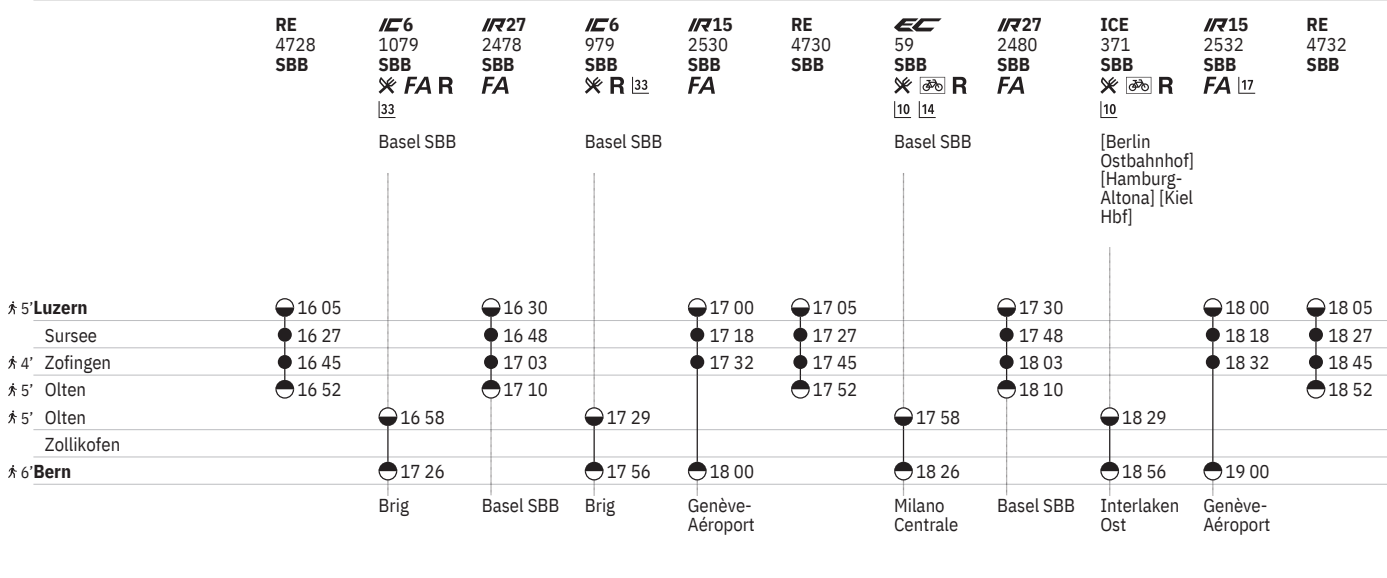

455 Bern - Luzern

Stand: 27. September 2022

455 Bern - Luzern  

Stand: 27. September 2022

455 Bern - Luzern

Stand: 27. September 2022

455 Luzern - Bern

Stand: 27. September 2022

455 Luzern - Bern

Stand: 27. September 2022

455 Luzern - Bern

Stand: 27. September 2022

Zeichenerklärung

- 10** ① vom 12.12.–19.12., 9.1.–3.4., 17.4.–1.5., 15.5.–22.5., 3.7.–14.8., 4.9.–25.9., 16.10.–4.12. sowie 5.6., 19.6.
- 11** **A** vom 20.6.–30.6., 26.9.–6.10. sowie 25.3., 26.3., 8.5., 3.6., 4.6., 12.6., 9.9., 10.9., 28.10., 29.10.
- 12** ① vom 12.12.–19.12., 9.1.–27.3., 17.4.–22.5., 5.6.–12.6., **A** vom 19.6.–3.7., ① vom 10.7.–14.8., 4.9.–18.9., **A** vom 25.9.–6.10., ① vom 16.10.–4.12. sowie 25.3., 26.3., 3.4., 3.6., 4.6., 9.9., 10.9., 28.10., 29.10.
- 13** ②–⑦ vom 11.12.–18.6., **C** vom 24.6.–2.7., ②–⑦ vom 4.7.–24.9., **C** vom 30.9.–8.10., ②–⑦ vom 10.10.–9.12. sowie 26.12., 2.1., 10.4., 29.5., 21.8., 28.8., 9.10. ohne 25.3., 26.3., 3.6., 4.6., 9.9., 10.9., 28.10., 29.10.
- 14** ①, ⑥–⑦ sowie 7.4., 18.5., 1.8. ohne 8.5., 12.6., 26.6., 21.8., 28.8., 2.10., 9.10.
- 15** ②–⑤ sowie 8.5., 12.6., 26.6., 21.8., 28.8., 2.10., 9.10. ohne 7.4., 18.5., 1.8.
- 16** **A** vom 19.6.–30.6., ① vom 4.9.–11.9., **A** vom 25.9.–6.10. sowie 6.2., 27.2., 27.3., 8.5., 5.6., 24.7., 30.10., 4.12.
- 17** ①–⑦ vom 11.12.–18.6., **C** vom 24.6.–2.7., ①–⑦ vom 3.7.–24.9., **C** vom 30.9.–8.10., ①–⑦ vom 9.10.–9.12. ohne 6.2., 27.2., 27.3., 8.5., 5.6., 24.7., 4.9., 11.9., 30.10., 4.12.
- 18** ①–④, ⑦ sowie 24.12., 7.4.

- ➔ Fahrpläne der Gegenrichtung, bitte weiterblättern
➔ Fahrpläne der Gegenrichtung, bitte zurückblättern
● Abfahrtszeit
● Ankunftszeit
● Abfahrtszeit
 Selbstkontrolle
[] Verkehrt nur zeitweise auf diesem Abschnitt
 Zug
 EuroCity
 InterCity
ICE InterCityExpress

Allgemeine Feiertage sind: 25.12., 26.12., 1.1., 2.1., Karfreitag, Ostermontag, Auffahrt, Pfingstmontag, 1.8.

 Umsteigezeit in Minuten innerhalb der Haltestelle (ohne Zeitangabe 2')

Transportunternehmen