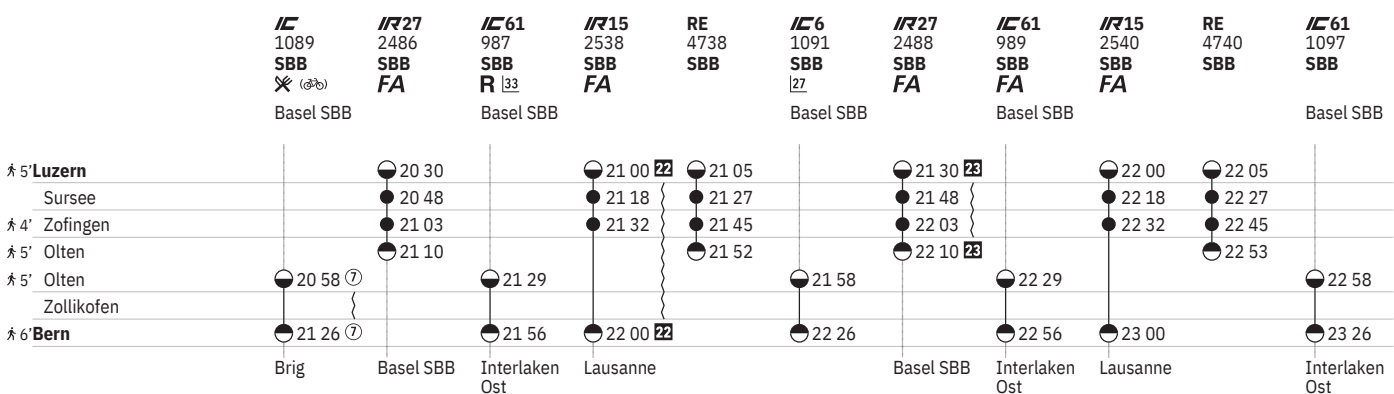

455 Bern - Luzern

Stand: 27. September 2022

455 Bern - Luzern  

Stand: 27. September 2022

455 Bern - Luzern

Stand: 27. September 2022

455 Luzern - Bern

Stand: 27. September 2022

455 Luzern - Bern

Stand: 27. September 2022

455 Luzern - Bern

Stand: 27. September 2022

Zeichenerklärung

- 10** ① vom 12.12.–19.12., 9.1.–3.4., 17.4.–1.5., 15.5.–22.5., 3.7.–14.8., 4.9.–25.9., 16.10.–4.12. sowie 5.6., 19.6.
- 11** **A** vom 20.6.–30.6., 26.9.–6.10. sowie 25.3., 26.3., 8.5., 3.6., 4.6., 12.6., 9.9., 10.9., 28.10., 29.10.
- 12** ① vom 12.12.–19.12., 9.1.–27.3., 17.4.–22.5., 5.6.–12.6., **A** vom 19.6.–3.7., ① vom 10.7.–14.8., 4.9.–18.9., **A** vom 25.9.–6.10., ① vom 16.10.–4.12. sowie 25.3., 26.3., 3.4., 3.6., 4.6., 9.9., 10.9., 28.10., 29.10.
- 13** ②–⑦ vom 11.12.–18.6., **C** vom 24.6.–2.7., ②–⑦ vom 4.7.–24.9., **C** vom 30.9.–8.10., ②–⑦ vom 10.10.–9.12. sowie 26.12., 2.1., 10.4., 29.5., 21.8., 28.8., 9.10. ohne 25.3., 26.3., 3.6., 4.6., 9.9., 10.9., 28.10., 29.10.
- 14** ①, ⑥–⑦ sowie 7.4., 18.5., 1.8. ohne 8.5., 12.6., 26.6., 21.8., 28.8., 2.10., 9.10.
- 15** ②–⑤ sowie 8.5., 12.6., 26.6., 21.8., 28.8., 2.10., 9.10. ohne 7.4., 18.5., 1.8.
- 16** **A** vom 19.6.–30.6., ① vom 4.9.–11.9., **A** vom 25.9.–6.10. sowie 6.2., 27.2., 27.3., 8.5., 5.6., 24.7., 30.10., 4.12.
- 17** ①–⑦ vom 11.12.–18.6., **C** vom 24.6.–2.7., ①–⑦ vom 3.7.–24.9., **C** vom 30.9.–8.10., ①–⑦ vom 9.10.–9.12. ohne 6.2., 27.2., 27.3., 8.5., 5.6., 24.7., 4.9., 11.9., 30.10., 4.12.
- 18** ①–④, ⑦ sowie 24.12., 7.4.

- ➔ Fahrpläne der Gegenrichtung, bitte weiterblättern
➔ Fahrpläne der Gegenrichtung, bitte zurückblättern
● Abfahrtszeit
● Ankunftszeit
● Abfahrtszeit
 Selbstkontrolle
[] Verkehrt nur zeitweise auf diesem Abschnitt
 Zug
 EuroCity
 InterCity
ICE InterCityExpress