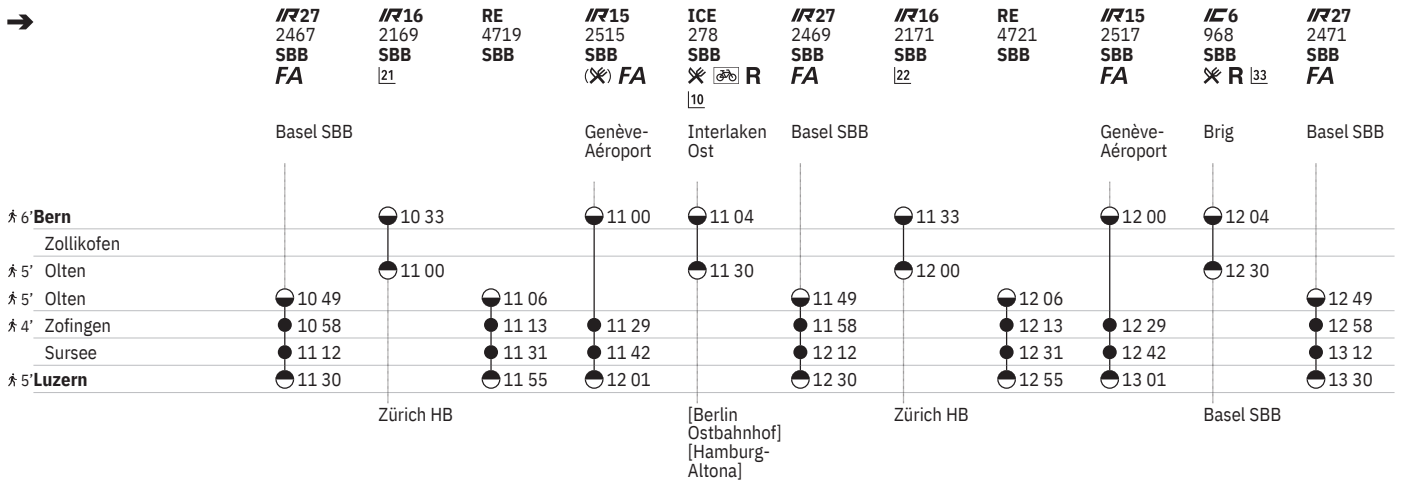

455 Bern - Luzern

Stand: 27. September 2022

455 Bern - Luzern  

Stand: 27. September 2022

455 Bern - Luzern

Stand: 27. September 2022

455 Luzern - Bern

Stand: 27. September 2022

455 Luzern - Bern

Stand: 27. September 2022

455 Luzern - Bern

Stand: 27. September 2022

Zeichenerklärung

- 10** ① vom 12.12.–19.12., 9.1.–3.4., 17.4.–1.5., 15.5.–22.5., 3.7.–14.8., 4.9.–25.9., 16.10.–4.12. sowie 5.6., 19.6.
- 11** **A** vom 20.6.–30.6., 26.9.–6.10. sowie 25.3., 26.3., 8.5., 3.6., 4.6., 12.6., 9.9., 10.9., 28.10., 29.10.
- 12** ① vom 12.12.–19.12., 9.1.–27.3., 17.4.–22.5., 5.6.–12.6., **A** vom 19.6.–3.7., ① vom 10.7.–14.8., 4.9.–18.9., **A** vom 25.9.–6.10., ① vom 16.10.–4.12. sowie 25.3., 26.3., 3.4., 3.6., 4.6., 9.9., 10.9., 28.10., 29.10.
- 13** ②–⑦ vom 11.12.–18.6., **C** vom 24.6.–2.7., ②–⑦ vom 4.7.–24.9., **C** vom 30.9.–8.10., ②–⑦ vom 10.10.–9.12. sowie 26.12., 2.1., 10.4., 29.5., 21.8., 28.8., 9.10. ohne 25.3., 26.3., 3.6., 4.6., 9.9., 10.9., 28.10., 29.10.
- 14** ①, ⑥–⑦ sowie 7.4., 18.5., 1.8. ohne 8.5., 12.6., 26.6., 21.8., 28.8., 2.10., 9.10.
- 15** ②–⑤ sowie 8.5., 12.6., 26.6., 21.8., 28.8., 2.10., 9.10. ohne 7.4., 18.5., 1.8.
- 16** **A** vom 19.6.–30.6., ① vom 4.9.–11.9., **A** vom 25.9.–6.10. sowie 6.2., 27.2., 27.3., 8.5., 5.6., 24.7., 30.10., 4.12.
- 17** ①–⑦ vom 11.12.–18.6., **C** vom 24.6.–2.7., ①–⑦ vom 3.7.–24.9., **C** vom 30.9.–8.10., ①–⑦ vom 9.10.–9.12. ohne 6.2., 27.2., 27.3., 8.5., 5.6., 24.7., 4.9., 11.9., 30.10., 4.12.
- 18** ①–④, ⑦ sowie 24.12., 7.4.

- ➔ Fahrpläne der Gegenrichtung, bitte weiterblättern
➔ Fahrpläne der Gegenrichtung, bitte zurückblättern
● Abfahrtszeit
● Ankunftszeit
● Abfahrtszeit
 Selbstkontrolle
[] Verkehrt nur zeitweise auf diesem Abschnitt
 Zug
 EuroCity
 InterCity
ICE InterCityExpress