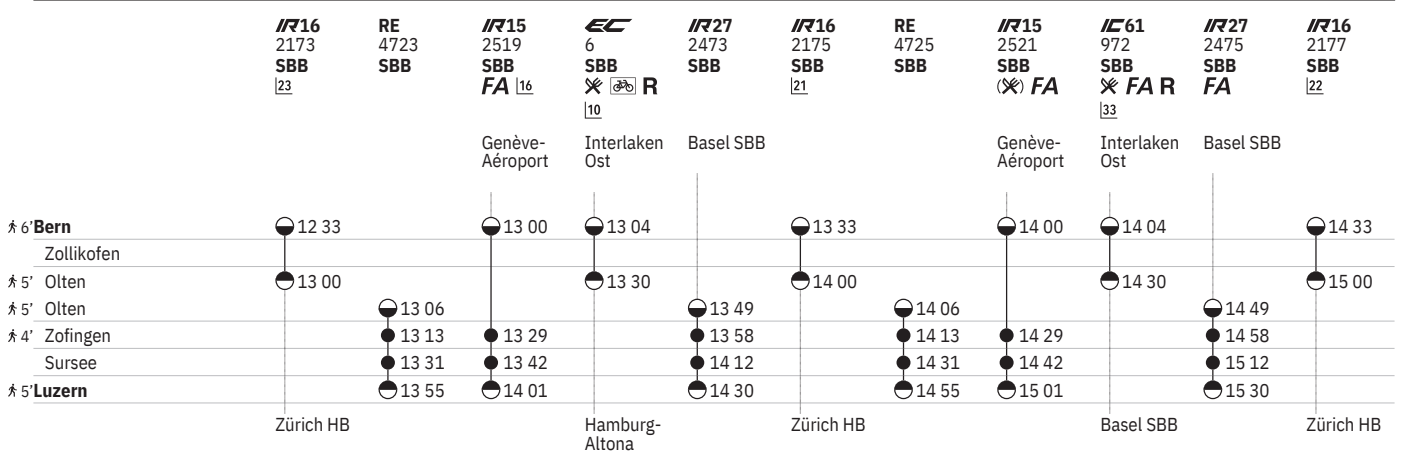

455 Bern - Luzern

Stand: 27. September 2022

455 Bern - Luzern  

Stand: 27. September 2022

455 Bern - Luzern

Stand: 27. September 2022

455 Luzern - Bern

Stand: 27. September 2022

455 Luzern - Bern

Stand: 27. September 2022

455 Luzern - Bern

Stand: 27. September 2022

Zeichenerklärung

- 10** ① vom 12.12.–19.12., 9.1.–3.4., 17.4.–1.5., 15.5.–22.5., 3.7.–14.8., 4.9.–25.9., 16.10.–4.12. sowie 5.6., 19.6.
- 11** **A** vom 20.6.–30.6., 26.9.–6.10. sowie 25.3., 26.3., 8.5., 3.6., 4.6., 12.6., 9.9., 10.9., 28.10., 29.10.
- 12** ① vom 12.12.–19.12., 9.1.–27.3., 17.4.–22.5., 5.6.–12.6., **A** vom 19.6.–3.7., ① vom 10.7.–14.8., 4.9.–18.9., **A** vom 25.9.–6.10., ① vom 16.10.–4.12. sowie 25.3., 26.3., 3.4., 3.6., 4.6., 9.9., 10.9., 28.10., 29.10.
- 13** ②–⑦ vom 11.12.–18.6., **C** vom 24.6.–2.7., ②–⑦ vom 4.7.–24.9., **C** vom 30.9.–8.10., ②–⑦ vom 10.10.–9.12. sowie 26.12., 2.1., 10.4., 29.5., 21.8., 28.8., 9.10. ohne 25.3., 26.3., 3.6., 4.6., 9.9., 10.9., 28.10., 29.10.
- 14** ①, ⑥–⑦ sowie 7.4., 18.5., 1.8. ohne 8.5., 12.6., 26.6., 21.8., 28.8., 2.10., 9.10.
- 15** ②–⑤ sowie 8.5., 12.6., 26.6., 21.8., 28.8., 2.10., 9.10. ohne 7.4., 18.5., 1.8.
- 16** **A** vom 19.6.–30.6., ① vom 4.9.–11.9., **A** vom 25.9.–6.10. sowie 6.2., 27.2., 27.3., 8.5., 5.6., 24.7., 30.10., 4.12.
- 17** ①–⑦ vom 11.12.–18.6., **C** vom 24.6.–2.7., ①–⑦ vom 3.7.–24.9., **C** vom 30.9.–8.10., ①–⑦ vom 9.10.–9.12. ohne 6.2., 27.2., 27.3., 8.5., 5.6., 24.7., 4.9., 11.9., 30.10., 4.12.
- 18** ①–④, ⑦ sowie 24.12., 7.4.

- ➔ Fahrpläne der Gegenrichtung, bitte weiterblättern
➔ Fahrpläne der Gegenrichtung, bitte zurückblättern
● Abfahrtszeit
● Ankunftszeit
● Abfahrtszeit
 Selbstkontrolle
[] Verkehrt nur zeitweise auf diesem Abschnitt
 Zug
 EuroCity
 InterCity
ICE InterCityExpress