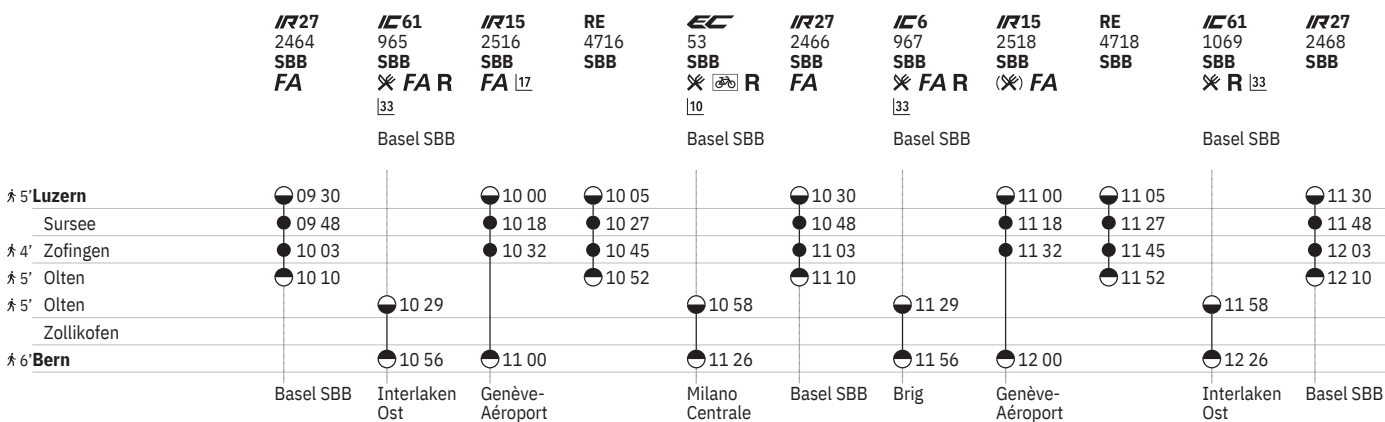

455 Bern - Luzern

Stand: 27. September 2022

455 Bern - Luzern  

Stand: 27. September 2022

455 Bern - Luzern

Stand: 27. September 2022

455 Luzern - Bern

Stand: 27. September 2022

455 Luzern - Bern

Stand: 27. September 2022

455 Luzern - Bern

Stand: 27. September 2022

Zeichenerklärung

- 10** ① vom 12.12.–19.12., 9.1.–3.4., 17.4.–1.5., 15.5.–22.5., 3.7.–14.8., 4.9.–25.9., 16.10.–4.12. sowie 5.6., 19.6.
- 11** **A** vom 20.6.–30.6., 26.9.–6.10. sowie 25.3., 26.3., 8.5., 3.6., 4.6., 12.6., 9.9., 10.9., 28.10., 29.10.
- 12** ① vom 12.12.–19.12., 9.1.–27.3., 17.4.–22.5., 5.6.–12.6., **A** vom 19.6.–3.7., ① vom 10.7.–14.8., 4.9.–18.9., **A** vom 25.9.–6.10., ① vom 16.10.–4.12. sowie 25.3., 26.3., 3.4., 3.6., 4.6., 9.9., 10.9., 28.10., 29.10.
- 13** ②–⑦ vom 11.12.–18.6., **C** vom 24.6.–2.7., ②–⑦ vom 4.7.–24.9., **C** vom 30.9.–8.10., ②–⑦ vom 10.10.–9.12. sowie 26.12., 2.1., 10.4., 29.5., 21.8., 28.8., 9.10. ohne 25.3., 26.3., 3.6., 4.6., 9.9., 10.9., 28.10., 29.10.
- 14** ①, ⑥–⑦ sowie 7.4., 18.5., 1.8. ohne 8.5., 12.6., 26.6., 21.8., 28.8., 2.10., 9.10.
- 15** ②–⑤ sowie 8.5., 12.6., 26.6., 21.8., 28.8., 2.10., 9.10. ohne 7.4., 18.5., 1.8.
- 16** **A** vom 19.6.–30.6., ① vom 4.9.–11.9., **A** vom 25.9.–6.10. sowie 6.2., 27.2., 27.3., 8.5., 5.6., 24.7., 30.10., 4.12.
- 17** ①–⑦ vom 11.12.–18.6., **C** vom 24.6.–2.7., ①–⑦ vom 3.7.–24.9., **C** vom 30.9.–8.10., ①–⑦ vom 9.10.–9.12. ohne 6.2., 27.2., 27.3., 8.5., 5.6., 24.7., 4.9., 11.9., 30.10., 4.12.
- 18** ①–④, ⑦ sowie 24.12., 7.4.

- ➔ Fahrpläne der Gegenrichtung, bitte weiterblättern
➔ Fahrpläne der Gegenrichtung, bitte zurückblättern
● Abfahrtszeit
● Ankunftszeit
● Abfahrtszeit
 Selbstkontrolle
[] Verkehrt nur zeitweise auf diesem Abschnitt
 Zug
 EuroCity
 InterCity
ICE InterCityExpress