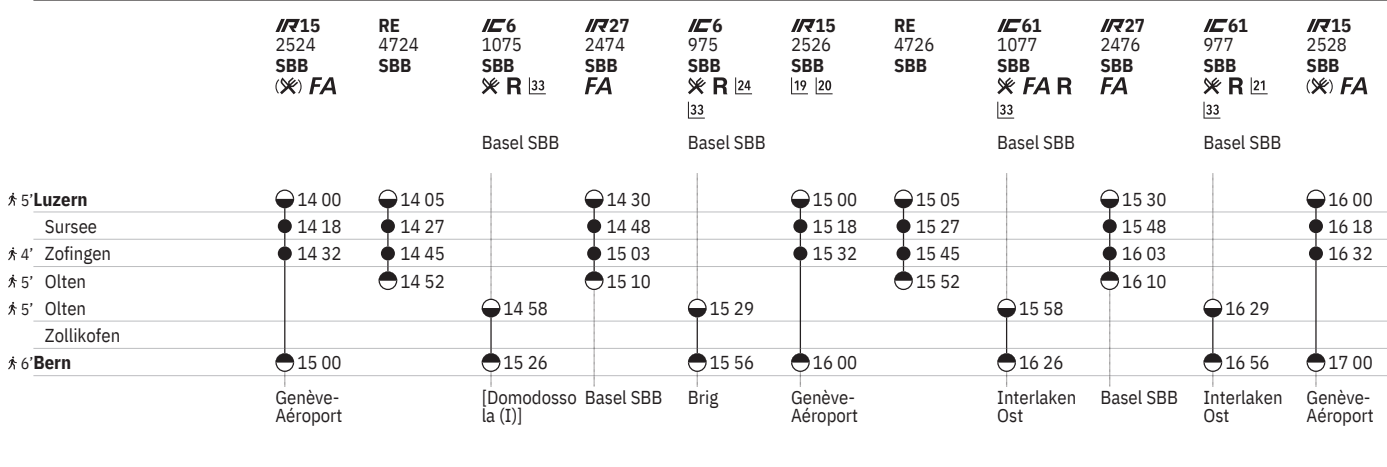

455 Bern - Luzern

Stand: 27. September 2022

455 Bern - Luzern  

Stand: 27. September 2022

455 Bern - Luzern

Stand: 27. September 2022

455 Luzern - Bern

Stand: 27. September 2022

455 Luzern - Bern

Stand: 27. September 2022

455 Luzern - Bern

Stand: 27. September 2022

Zeichenerklärung

- 10** ① vom 12.12.–19.12., 9.1.–3.4., 17.4.–1.5., 15.5.–22.5., 3.7.–14.8., 4.9.–25.9., 16.10.–4.12. sowie 5.6., 19.6.
- 11** **A** vom 20.6.–30.6., 26.9.–6.10. sowie 25.3., 26.3., 8.5., 3.6., 4.6., 12.6., 9.9., 10.9., 28.10., 29.10.
- 12** ① vom 12.12.–19.12., 9.1.–27.3., 17.4.–22.5., 5.6.–12.6., **A** vom 19.6.–3.7., ① vom 10.7.–14.8., 4.9.–18.9., **A** vom 25.9.–6.10., ① vom 16.10.–4.12. sowie 25.3., 26.3., 3.4., 3.6., 4.6., 9.9., 10.9., 28.10., 29.10.
- 13** ②–⑦ vom 11.12.–18.6., **C** vom 24.6.–2.7., ②–⑦ vom 4.7.–24.9., **C** vom 30.9.–8.10., ②–⑦ vom 10.10.–9.12. sowie 26.12., 2.1., 10.4., 29.5., 21.8., 28.8., 9.10. ohne 25.3., 26.3., 3.6., 4.6., 9.9., 10.9., 28.10., 29.10.
- 14** ①, ⑥–⑦ sowie 7.4., 18.5., 1.8. ohne 8.5., 12.6., 26.6., 21.8., 28.8., 2.10., 9.10.
- 15** ②–⑤ sowie 8.5., 12.6., 26.6., 21.8., 28.8., 2.10., 9.10. ohne 7.4., 18.5., 1.8.
- 16** **A** vom 19.6.–30.6., ① vom 4.9.–11.9., **A** vom 25.9.–6.10. sowie 6.2., 27.2., 27.3., 8.5., 5.6., 24.7., 30.10., 4.12.
- 17** ①–⑦ vom 11.12.–18.6., **C** vom 24.6.–2.7., ①–⑦ vom 3.7.–24.9., **C** vom 30.9.–8.10., ①–⑦ vom 9.10.–9.12. ohne 6.2., 27.2., 27.3., 8.5., 5.6., 24.7., 4.9., 11.9., 30.10., 4.12.
- 18** ①–④, ⑦ sowie 24.12., 7.4.

- ➔ Fahrpläne der Gegenrichtung, bitte weiterblättern
➔ Fahrpläne der Gegenrichtung, bitte zurückblättern
● Abfahrtszeit
● Ankunftszeit
● Abfahrtszeit
 Selbstkontrolle
[] Verkehrt nur zeitweise auf diesem Abschnitt
 Zug
 EuroCity
 InterCity
ICE InterCityExpress

Allgemeine Feiertage sind: 25.12., 26.12., 1.1., 2.1., Karfreitag, Ostermontag, Auffahrt, Pfingstmontag, 1.8.

 Umsteigezeit in Minuten innerhalb der Haltestelle (ohne Zeitangabe 2')

Transportunternehmen