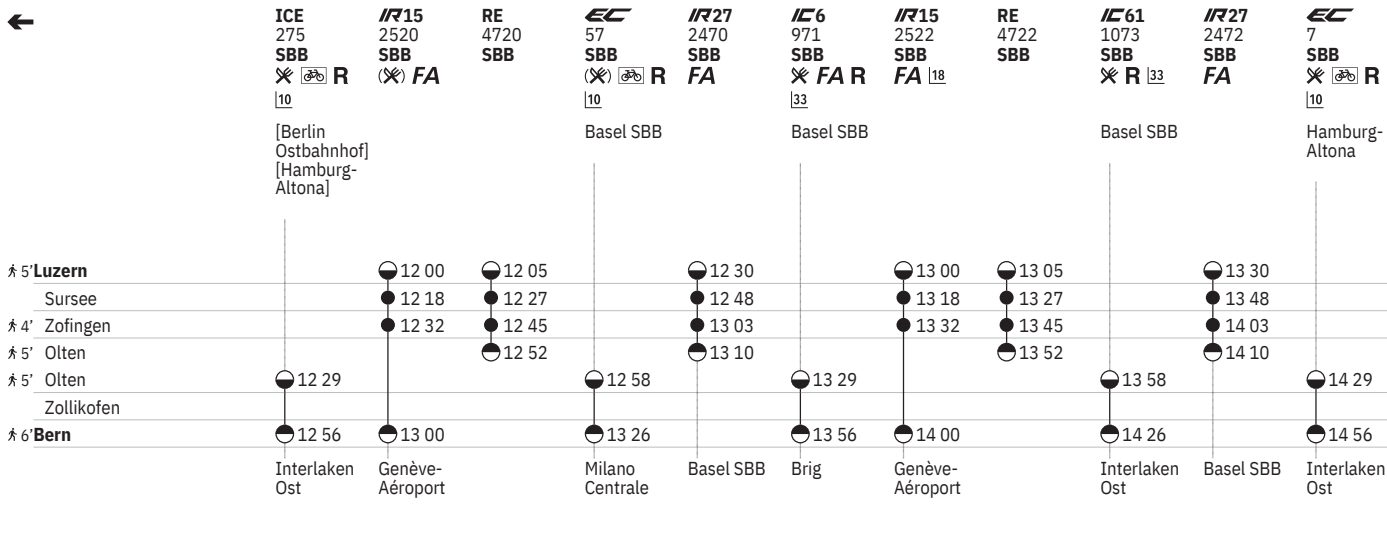

455 Bern - Luzern

Stand: 27. September 2022

455 Bern - Luzern  

Stand: 27. September 2022

455 Bern - Luzern

Stand: 27. September 2022

455 Luzern - Bern

Stand: 27. September 2022

455 Luzern - Bern

Stand: 27. September 2022

455 Luzern - Bern

Stand: 27. September 2022

Zeichenerklärung

- 10** ① vom 12.12.–19.12., 9.1.–3.4., 17.4.–1.5., 15.5.–22.5., 3.7.–14.8., 4.9.–25.9., 16.10.–4.12. sowie 5.6., 19.6.
- 11** **A** vom 20.6.–30.6., 26.9.–6.10. sowie 25.3., 26.3., 8.5., 3.6., 4.6., 12.6., 9.9., 10.9., 28.10., 29.10.
- 12** ① vom 12.12.–19.12., 9.1.–27.3., 17.4.–22.5., 5.6.–12.6., **A** vom 19.6.–3.7., ① vom 10.7.–14.8., 4.9.–18.9., **A** vom 25.9.–6.10., ① vom 16.10.–4.12. sowie 25.3., 26.3., 3.4., 3.6., 4.6., 9.9., 10.9., 28.10., 29.10.
- 13** ②–⑦ vom 11.12.–18.6., **C** vom 24.6.–2.7., ②–⑦ vom 4.7.–24.9., **C** vom 30.9.–8.10., ②–⑦ vom 10.10.–9.12. sowie 26.12., 2.1., 10.4., 29.5., 21.8., 28.8., 9.10. ohne 25.3., 26.3., 3.6., 4.6., 9.9., 10.9., 28.10., 29.10.
- 14** ①, ⑥–⑦ sowie 7.4., 18.5., 1.8. ohne 8.5., 12.6., 26.6., 21.8., 28.8., 2.10., 9.10.
- 15** ②–⑤ sowie 8.5., 12.6., 26.6., 21.8., 28.8., 2.10., 9.10. ohne 7.4., 18.5., 1.8.
- 16** **A** vom 19.6.–30.6., ① vom 4.9.–11.9., **A** vom 25.9.–6.10. sowie 6.2., 27.2., 27.3., 8.5., 5.6., 24.7., 30.10., 4.12.
- 17** ①–⑦ vom 11.12.–18.6., **C** vom 24.6.–2.7., ①–⑦ vom 3.7.–24.9., **C** vom 30.9.–8.10., ①–⑦ vom 9.10.–9.12. ohne 6.2., 27.2., 27.3., 8.5., 5.6., 24.7., 4.9., 11.9., 30.10., 4.12.
- 18** ①–④, ⑦ sowie 24.12., 7.4.

- ➔ Fahrpläne der Gegenrichtung, bitte weiterblättern
➔ Fahrpläne der Gegenrichtung, bitte zurückblättern
● Abfahrtszeit
● Ankunftszeit
● Abfahrtszeit
 Selbstkontrolle
[] Verkehrt nur zeitweise auf diesem Abschnitt
 Zug
 EuroCity
 InterCity
ICE InterCityExpress

Allgemeine Feiertage sind: 25.12., 26.12., 1.1., 2.1., Karfreitag, Ostermontag, Auffahrt, Pfingstmontag, 1.8.

 Umsteigezeit in Minuten innerhalb der Haltestelle (ohne Zeitangabe 2')

Transportunternehmen