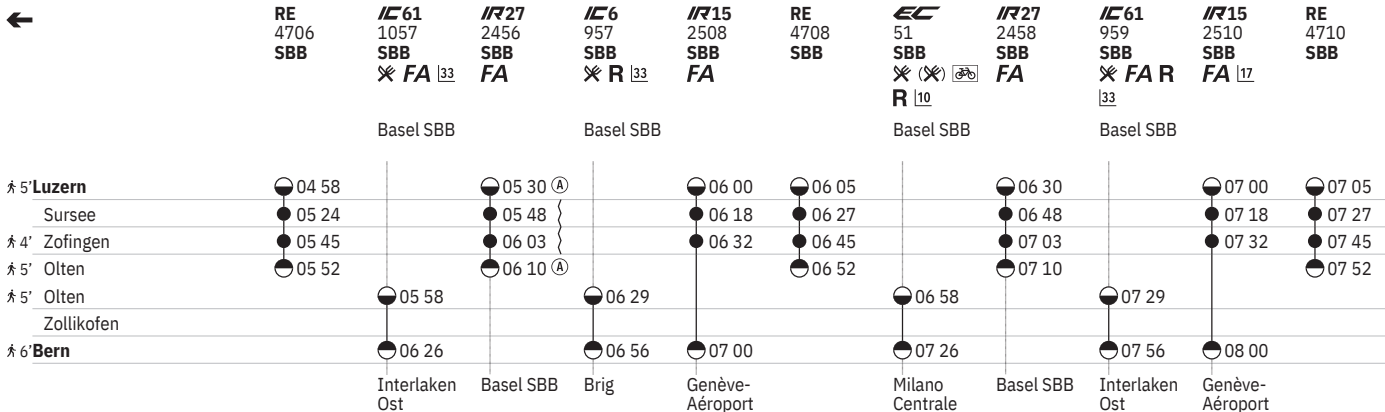

455 Bern - Luzern

Stand: 27. September 2022

455 Bern - Luzern  

Stand: 27. September 2022

455 Bern - Luzern

Stand: 27. September 2022

455 Luzern - Bern

Stand: 27. September 2022

455 Luzern - Bern

Stand: 27. September 2022

455 Luzern - Bern

Stand: 27. September 2022

Zeichenerklärung

- 10** ① vom 12.12.–19.12., 9.1.–3.4., 17.4.–1.5., 15.5.–22.5., 3.7.–14.8., 4.9.–25.9., 16.10.–4.12. sowie 5.6., 19.6.
- 11** **A** vom 20.6.–30.6., 26.9.–6.10. sowie 25.3., 26.3., 8.5., 3.6., 4.6., 12.6., 9.9., 10.9., 28.10., 29.10.
- 12** ① vom 12.12.–19.12., 9.1.–27.3., 17.4.–22.5., 5.6.–12.6., **A** vom 19.6.–3.7., ① vom 10.7.–14.8., 4.9.–18.9., **A** vom 25.9.–6.10., ① vom 16.10.–4.12. sowie 25.3., 26.3., 3.4., 3.6., 4.6., 9.9., 10.9., 28.10., 29.10.
- 13** ②–⑦ vom 11.12.–18.6., **C** vom 24.6.–2.7., ②–⑦ vom 4.7.–24.9., **C** vom 30.9.–8.10., ②–⑦ vom 10.10.–9.12. sowie 26.12., 2.1., 10.4., 29.5., 21.8., 28.8., 9.10. ohne 25.3., 26.3., 3.6., 4.6., 9.9., 10.9., 28.10., 29.10.
- 14** ①, ⑥–⑦ sowie 7.4., 18.5., 1.8. ohne 8.5., 12.6., 26.6., 21.8., 28.8., 2.10., 9.10.
- 15** ②–⑤ sowie 8.5., 12.6., 26.6., 21.8., 28.8., 2.10., 9.10. ohne 7.4., 18.5., 1.8.
- 16** **A** vom 19.6.–30.6., ① vom 4.9.–11.9., **A** vom 25.9.–6.10. sowie 6.2., 27.2., 27.3., 8.5., 5.6., 24.7., 30.10., 4.12.
- 17** ①–⑦ vom 11.12.–18.6., **C** vom 24.6.–2.7., ①–⑦ vom 3.7.–24.9., **C** vom 30.9.–8.10., ①–⑦ vom 9.10.–9.12. ohne 6.2., 27.2., 27.3., 8.5., 5.6., 24.7., 4.9., 11.9., 30.10., 4.12.
- 18** ①–④, ⑦ sowie 24.12., 7.4.

- ➔ Fahrpläne der Gegenrichtung, bitte weiterblättern
➔ Fahrpläne der Gegenrichtung, bitte zurückblättern
● Abfahrtszeit
● Ankunftszeit
● Abfahrtszeit
 Selbstkontrolle
[] Verkehrt nur zeitweise auf diesem Abschnitt
 Zug
 EuroCity
 InterCity
ICE InterCityExpress