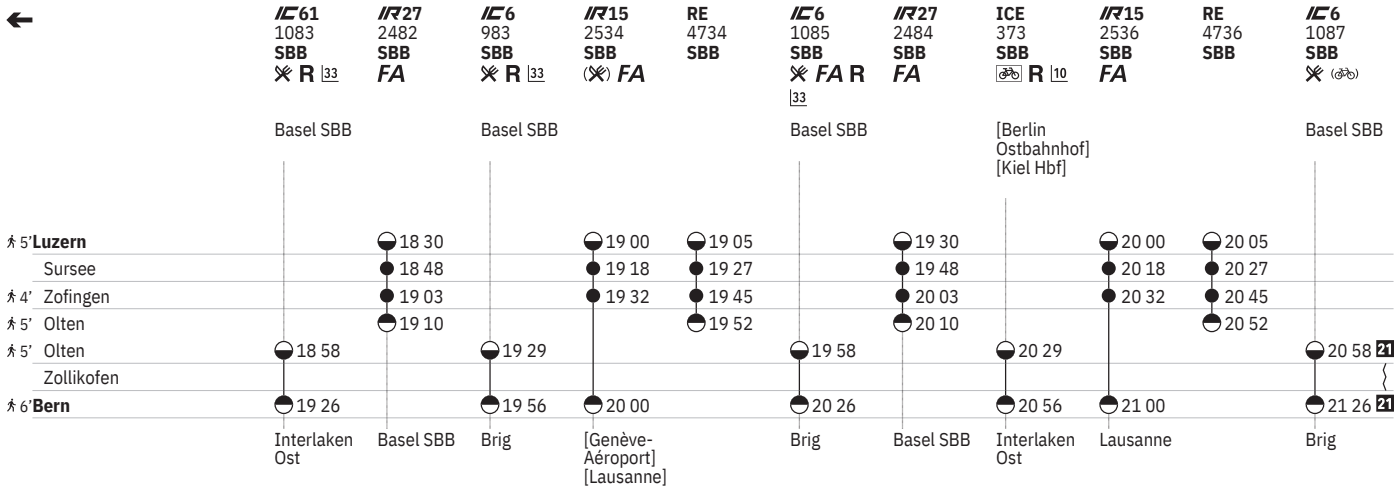

455 Bern - Luzern

Stand: 27. September 2022

455 Bern - Luzern  

Stand: 27. September 2022

455 Bern - Luzern

Stand: 27. September 2022

455 Luzern - Bern

Stand: 27. September 2022

455 Luzern - Bern

Stand: 27. September 2022

455 Luzern - Bern

Stand: 27. September 2022

Zeichenerklärung

- 10** ① vom 12.12.–19.12., 9.1.–3.4., 17.4.–1.5., 15.5.–22.5., 3.7.–14.8., 4.9.–25.9., 16.10.–4.12. sowie 5.6., 19.6.
- 11** **A** vom 20.6.–30.6., 26.9.–6.10. sowie 25.3., 26.3., 8.5., 3.6., 4.6., 12.6., 9.9., 10.9., 28.10., 29.10.
- 12** ① vom 12.12.–19.12., 9.1.–27.3., 17.4.–22.5., 5.6.–12.6., **A** vom 19.6.–3.7., ① vom 10.7.–14.8., 4.9.–18.9., **A** vom 25.9.–6.10., ① vom 16.10.–4.12. sowie 25.3., 26.3., 3.4., 3.6., 4.6., 9.9., 10.9., 28.10., 29.10.
- 13** ②–⑦ vom 11.12.–18.6., **C** vom 24.6.–2.7., ②–⑦ vom 4.7.–24.9., **C** vom 30.9.–8.10., ②–⑦ vom 10.10.–9.12. sowie 26.12., 2.1., 10.4., 29.5., 21.8., 28.8., 9.10. ohne 25.3., 26.3., 3.6., 4.6., 9.9., 10.9., 28.10., 29.10.
- 14** ①, ⑥–⑦ sowie 7.4., 18.5., 1.8. ohne 8.5., 12.6., 26.6., 21.8., 28.8., 2.10., 9.10.
- 15** ②–⑤ sowie 8.5., 12.6., 26.6., 21.8., 28.8., 2.10., 9.10. ohne 7.4., 18.5., 1.8.
- 16** **A** vom 19.6.–30.6., ① vom 4.9.–11.9., **A** vom 25.9.–6.10. sowie 6.2., 27.2., 27.3., 8.5., 5.6., 24.7., 30.10., 4.12.
- 17** ①–⑦ vom 11.12.–18.6., **C** vom 24.6.–2.7., ①–⑦ vom 3.7.–24.9., **C** vom 30.9.–8.10., ①–⑦ vom 9.10.–9.12. ohne 6.2., 27.2., 27.3., 8.5., 5.6., 24.7., 4.9., 11.9., 30.10., 4.12.
- 18** ①–④, ⑦ sowie 24.12., 7.4.

- ➔ Fahrpläne der Gegenrichtung, bitte weiterblättern
➔ Fahrpläne der Gegenrichtung, bitte zurückblättern
● Abfahrtszeit
● Ankunftszeit
● Abfahrtszeit
 Selbstkontrolle
[] Verkehrt nur zeitweise auf diesem Abschnitt
 Zug
 EuroCity
 InterCity
ICE InterCityExpress