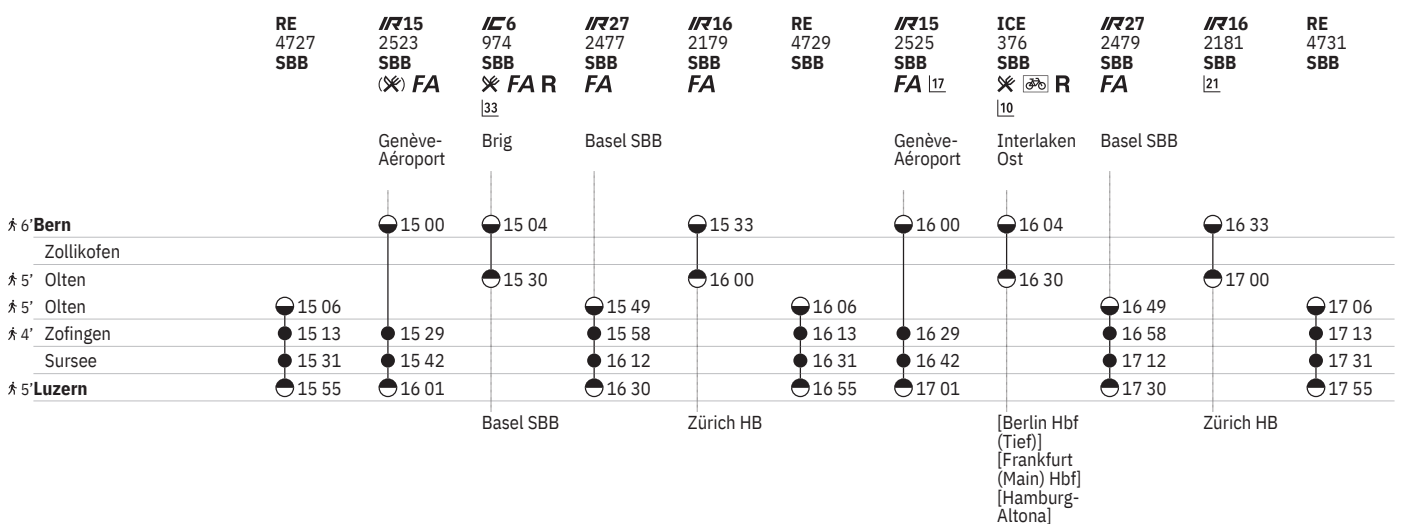

455 Bern - Luzern

Stand: 27. September 2022

455 Bern - Luzern  

Stand: 27. September 2022

455 Bern - Luzern

Stand: 27. September 2022

455 Luzern - Bern

Stand: 27. September 2022

455 Luzern - Bern

Stand: 27. September 2022

455 Luzern - Bern

Stand: 27. September 2022

Zeichenerklärung

- 10** ① vom 12.12.–19.12., 9.1.–3.4., 17.4.–1.5., 15.5.–22.5., 3.7.–14.8., 4.9.–25.9., 16.10.–4.12. sowie 5.6., 19.6.
- 11** **A** vom 20.6.–30.6., 26.9.–6.10. sowie 25.3., 26.3., 8.5., 3.6., 4.6., 12.6., 9.9., 10.9., 28.10., 29.10.
- 12** ① vom 12.12.–19.12., 9.1.–27.3., 17.4.–22.5., 5.6.–12.6., **A** vom 19.6.–3.7., ① vom 10.7.–14.8., 4.9.–18.9., **A** vom 25.9.–6.10., ① vom 16.10.–4.12. sowie 25.3., 26.3., 3.4., 3.6., 4.6., 9.9., 10.9., 28.10., 29.10.
- 13** ②–⑦ vom 11.12.–18.6., **C** vom 24.6.–2.7., ②–⑦ vom 4.7.–24.9., **C** vom 30.9.–8.10., ②–⑦ vom 10.10.–9.12. sowie 26.12., 2.1., 10.4., 29.5., 21.8., 28.8., 9.10. ohne 25.3., 26.3., 3.6., 4.6., 9.9., 10.9., 28.10., 29.10.
- 14** ①, ⑥–⑦ sowie 7.4., 18.5., 1.8. ohne 8.5., 12.6., 26.6., 21.8., 28.8., 2.10., 9.10.
- 15** ②–⑤ sowie 8.5., 12.6., 26.6., 21.8., 28.8., 2.10., 9.10. ohne 7.4., 18.5., 1.8.
- 16** **A** vom 19.6.–30.6., ① vom 4.9.–11.9., **A** vom 25.9.–6.10. sowie 6.2., 27.2., 27.3., 8.5., 5.6., 24.7., 30.10., 4.12.
- 17** ①–⑦ vom 11.12.–18.6., **C** vom 24.6.–2.7., ①–⑦ vom 3.7.–24.9., **C** vom 30.9.–8.10., ①–⑦ vom 9.10.–9.12. ohne 6.2., 27.2., 27.3., 8.5., 5.6., 24.7., 4.9., 11.9., 30.10., 4.12.
- 18** ①–④, ⑦ sowie 24.12., 7.4.

- ➔ Fahrpläne der Gegenrichtung, bitte weiterblättern
➔ Fahrpläne der Gegenrichtung, bitte zurückblättern
● Abfahrtszeit
● Ankunftszeit
● Abfahrtszeit
 Selbstkontrolle
[] Verkehrt nur zeitweise auf diesem Abschnitt
 Zug
 EuroCity
 InterCity
ICE InterCityExpress

Allgemeine Feiertage sind: 25.12., 26.12., 1.1., 2.1., Karfreitag, Ostermontag, Auffahrt, Pfingstmontag, 1.8.

 Umsteigezeit in Minuten innerhalb der Haltestelle (ohne Zeitangabe 2')

Transportunternehmen