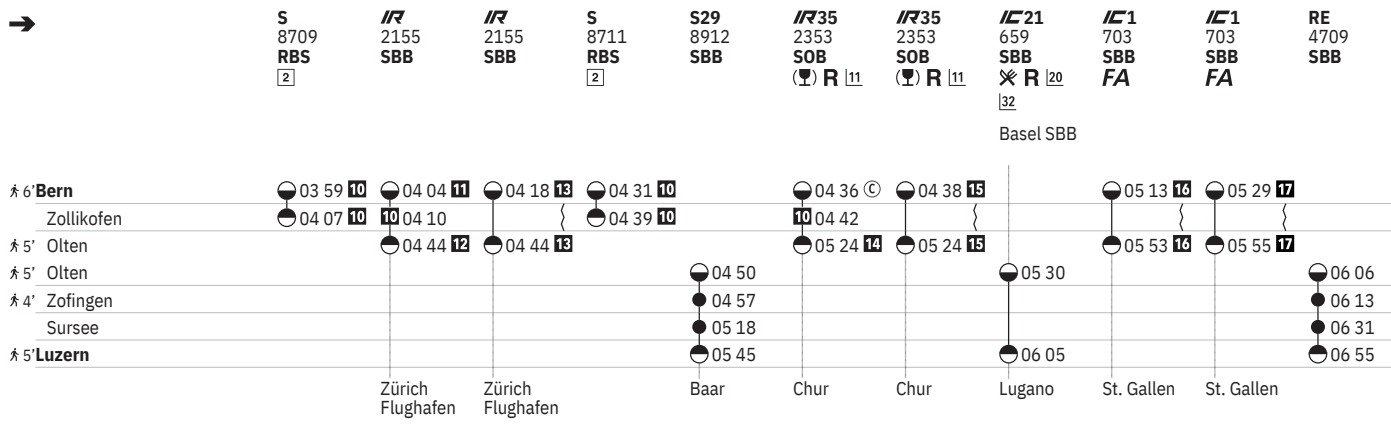

455 Bern - Luzern

Stand: 27. September 2022

455 Bern - Luzern  

Stand: 27. September 2022

455 Bern - Luzern

Stand: 27. September 2022

455 Luzern - Bern

Stand: 27. September 2022

455 Luzern - Bern

Stand: 27. September 2022

455 Luzern - Bern

Stand: 27. September 2022

Zeichenerklärung

- 10** ① vom 12.12.–19.12., 9.1.–3.4., 17.4.–1.5., 15.5.–22.5., 3.7.–14.8., 4.9.–25.9., 16.10.–4.12. sowie 5.6., 19.6.
- 11** **A** vom 20.6.–30.6., 26.9.–6.10. sowie 25.3., 26.3., 8.5., 3.6., 4.6., 12.6., 9.9., 10.9., 28.10., 29.10.
- 12** ① vom 12.12.–19.12., 9.1.–27.3., 17.4.–22.5., 5.6.–12.6., **A** vom 19.6.–3.7., ① vom 10.7.–14.8., 4.9.–18.9., **A** vom 25.9.–6.10., ① vom 16.10.–4.12. sowie 25.3., 26.3., 3.4., 3.6., 4.6., 9.9., 10.9., 28.10., 29.10.
- 13** ②–⑦ vom 11.12.–18.6., **C** vom 24.6.–2.7., ②–⑦ vom 4.7.–24.9., **C** vom 30.9.–8.10., ②–⑦ vom 10.10.–9.12. sowie 26.12., 2.1., 10.4., 29.5., 21.8., 28.8., 9.10. ohne 25.3., 26.3., 3.6., 4.6., 9.9., 10.9., 28.10., 29.10.
- 14** ①, ⑥–⑦ sowie 7.4., 18.5., 1.8. ohne 8.5., 12.6., 26.6., 21.8., 28.8., 2.10., 9.10.
- 15** ②–⑤ sowie 8.5., 12.6., 26.6., 21.8., 28.8., 2.10., 9.10. ohne 7.4., 18.5., 1.8.
- 16** **A** vom 19.6.–30.6., ① vom 4.9.–11.9., **A** vom 25.9.–6.10. sowie 6.2., 27.2., 27.3., 8.5., 5.6., 24.7., 30.10., 4.12.
- 17** ①–⑦ vom 11.12.–18.6., **C** vom 24.6.–2.7., ①–⑦ vom 3.7.–24.9., **C** vom 30.9.–8.10., ①–⑦ vom 9.10.–9.12. ohne 6.2., 27.2., 27.3., 8.5., 5.6., 24.7., 4.9., 11.9., 30.10., 4.12.
- 18** ①–④, ⑦ sowie 24.12., 7.4.

- ➔ Fahrpläne der Gegenrichtung, bitte weiterblättern
➔ Fahrpläne der Gegenrichtung, bitte zurückblättern
● Abfahrtszeit
● Ankunftszeit
● Abfahrtszeit
 Selbstkontrolle
[] Verkehrt nur zeitweise auf diesem Abschnitt
 Zug
 EuroCity
 InterCity
ICE InterCityExpress