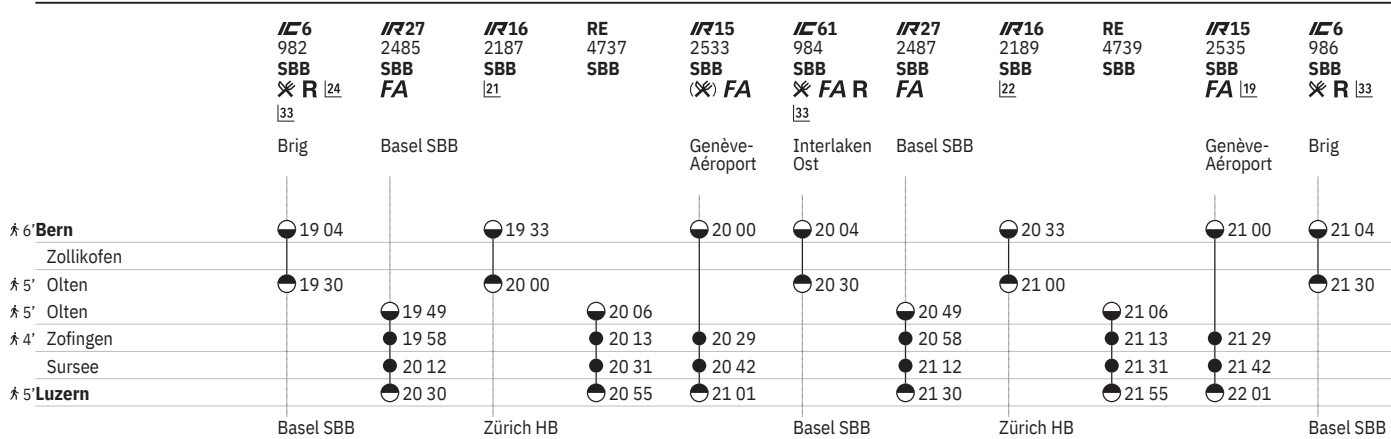

455 Bern - Luzern

Stand: 27. September 2022

455 Bern - Luzern  

Stand: 27. September 2022

455 Bern - Luzern

Stand: 27. September 2022

455 Luzern - Bern

Stand: 27. September 2022

455 Luzern - Bern

Stand: 27. September 2022

455 Luzern - Bern

Stand: 27. September 2022

Zeichenerklärung

- 10** ① vom 12.12.–19.12., 9.1.–3.4., 17.4.–1.5., 15.5.–22.5., 3.7.–14.8., 4.9.–25.9., 16.10.–4.12. sowie 5.6., 19.6.
- 11** **A** vom 20.6.–30.6., 26.9.–6.10. sowie 25.3., 26.3., 8.5., 3.6., 4.6., 12.6., 9.9., 10.9., 28.10., 29.10.
- 12** ① vom 12.12.–19.12., 9.1.–27.3., 17.4.–22.5., 5.6.–12.6., **A** vom 19.6.–3.7., ① vom 10.7.–14.8., 4.9.–18.9., **A** vom 25.9.–6.10., ① vom 16.10.–4.12. sowie 25.3., 26.3., 3.4., 3.6., 4.6., 9.9., 10.9., 28.10., 29.10.
- 13** ②–⑦ vom 11.12.–18.6., **C** vom 24.6.–2.7., ②–⑦ vom 4.7.–24.9., **C** vom 30.9.–8.10., ②–⑦ vom 10.10.–9.12. sowie 26.12., 2.1., 10.4., 29.5., 21.8., 28.8., 9.10. ohne 25.3., 26.3., 3.6., 4.6., 9.9., 10.9., 28.10., 29.10.
- 14** ①, ⑥–⑦ sowie 7.4., 18.5., 1.8. ohne 8.5., 12.6., 26.6., 21.8., 28.8., 2.10., 9.10.
- 15** ②–⑤ sowie 8.5., 12.6., 26.6., 21.8., 28.8., 2.10., 9.10. ohne 7.4., 18.5., 1.8.
- 16** **A** vom 19.6.–30.6., ① vom 4.9.–11.9., **A** vom 25.9.–6.10. sowie 6.2., 27.2., 27.3., 8.5., 5.6., 24.7., 30.10., 4.12.
- 17** ①–⑦ vom 11.12.–18.6., **C** vom 24.6.–2.7., ①–⑦ vom 3.7.–24.9., **C** vom 30.9.–8.10., ①–⑦ vom 9.10.–9.12. ohne 6.2., 27.2., 27.3., 8.5., 5.6., 24.7., 4.9., 11.9., 30.10., 4.12.
- 18** ①–④, ⑦ sowie 24.12., 7.4.

- ➔ Fahrpläne der Gegenrichtung, bitte weiterblättern
➔ Fahrpläne der Gegenrichtung, bitte zurückblättern
● Abfahrtszeit
● Ankunftszeit
● Abfahrtszeit
 Selbstkontrolle
[] Verkehrt nur zeitweise auf diesem Abschnitt
 Zug
 EuroCity
 InterCity
ICE InterCityExpress