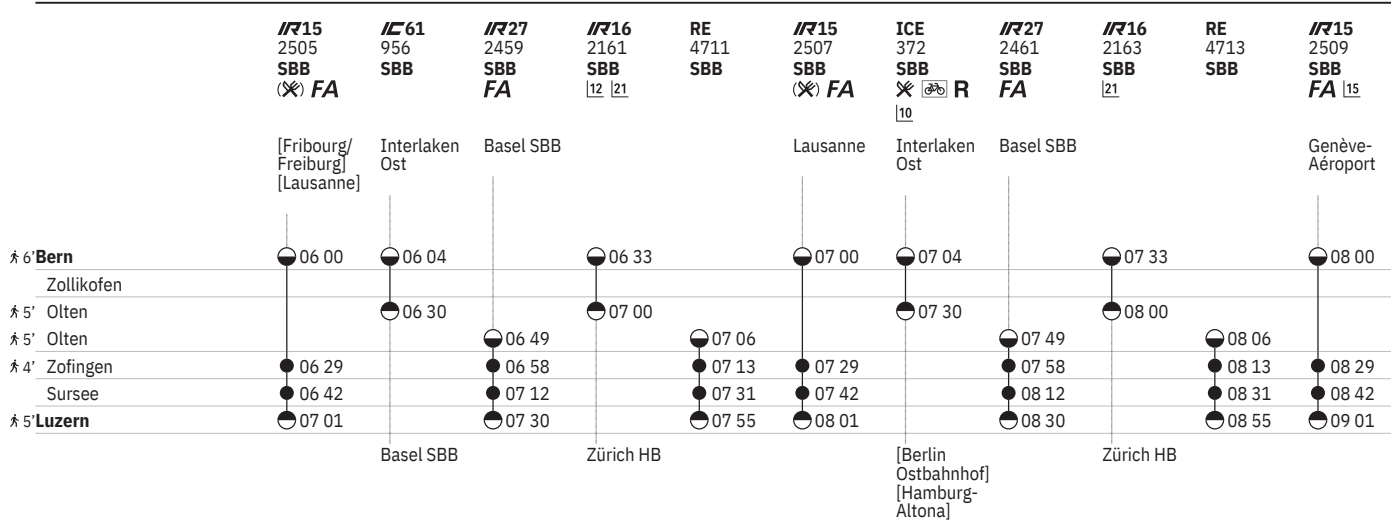

455 Bern - Luzern

Stand: 27. September 2022

455 Bern - Luzern  

Stand: 27. September 2022

455 Bern - Luzern

Stand: 27. September 2022

455 Luzern - Bern

Stand: 27. September 2022

455 Luzern - Bern

Stand: 27. September 2022

455 Luzern - Bern

Stand: 27. September 2022

Zeichenerklärung

- 10** ① vom 12.12.–19.12., 9.1.–3.4., 17.4.–1.5., 15.5.–22.5., 3.7.–14.8., 4.9.–25.9., 16.10.–4.12. sowie 5.6., 19.6.
- 11** **A** vom 20.6.–30.6., 26.9.–6.10. sowie 25.3., 26.3., 8.5., 3.6., 4.6., 12.6., 9.9., 10.9., 28.10., 29.10.
- 12** ① vom 12.12.–19.12., 9.1.–27.3., 17.4.–22.5., 5.6.–12.6., **A** vom 19.6.–3.7., ① vom 10.7.–14.8., 4.9.–18.9., **A** vom 25.9.–6.10., ① vom 16.10.–4.12. sowie 25.3., 26.3., 3.4., 3.6., 4.6., 9.9., 10.9., 28.10., 29.10.
- 13** ②–⑦ vom 11.12.–18.6., **C** vom 24.6.–2.7., ②–⑦ vom 4.7.–24.9., **C** vom 30.9.–8.10., ②–⑦ vom 10.10.–9.12. sowie 26.12., 2.1., 10.4., 29.5., 21.8., 28.8., 9.10. ohne 25.3., 26.3., 3.6., 4.6., 9.9., 10.9., 28.10., 29.10.
- 14** ①, ⑥–⑦ sowie 7.4., 18.5., 1.8. ohne 8.5., 12.6., 26.6., 21.8., 28.8., 2.10., 9.10.
- 15** ②–⑤ sowie 8.5., 12.6., 26.6., 21.8., 28.8., 2.10., 9.10. ohne 7.4., 18.5., 1.8.
- 16** **A** vom 19.6.–30.6., ① vom 4.9.–11.9., **A** vom 25.9.–6.10. sowie 6.2., 27.2., 27.3., 8.5., 5.6., 24.7., 30.10., 4.12.
- 17** ①–⑦ vom 11.12.–18.6., **C** vom 24.6.–2.7., ①–⑦ vom 3.7.–24.9., **C** vom 30.9.–8.10., ①–⑦ vom 9.10.–9.12. ohne 6.2., 27.2., 27.3., 8.5., 5.6., 24.7., 4.9., 11.9., 30.10., 4.12.
- 18** ①–④, ⑦ sowie 24.12., 7.4.

- ➔ Fahrpläne der Gegenrichtung, bitte weiterblättern
➔ Fahrpläne der Gegenrichtung, bitte zurückblättern
● Abfahrtszeit
● Ankunftszeit
● Abfahrtszeit
 Selbstkontrolle
[] Verkehrt nur zeitweise auf diesem Abschnitt
 Zug
 EuroCity
 InterCity
ICE InterCityExpress

Allgemeine Feiertage sind: 25.12., 26.12., 1.1., 2.1., Karfreitag, Ostermontag, Auffahrt, Pfingstmontag, 1.8.

 Umsteigezeit in Minuten innerhalb der Haltestelle (ohne Zeitangabe 2')

Transportunternehmen