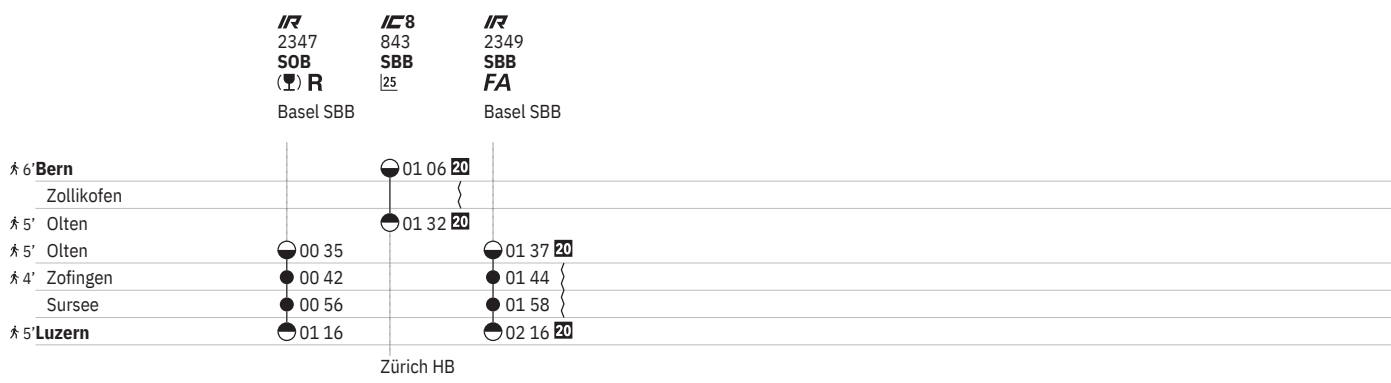

455 Bern - Luzern

Stand: 27. September 2022

455 Bern - Luzern  

Stand: 27. September 2022

455 Bern - Luzern

Stand: 27. September 2022

455 Luzern - Bern

Stand: 27. September 2022

455 Luzern - Bern

Stand: 27. September 2022

455 Luzern - Bern

Stand: 27. September 2022

Zeichenerklärung

- 10** ① vom 12.12.–19.12., 9.1.–3.4., 17.4.–1.5., 15.5.–22.5., 3.7.–14.8., 4.9.–25.9., 16.10.–4.12. sowie 5.6., 19.6.
- 11** **A** vom 20.6.–30.6., 26.9.–6.10. sowie 25.3., 26.3., 8.5., 3.6., 4.6., 12.6., 9.9., 10.9., 28.10., 29.10.
- 12** ① vom 12.12.–19.12., 9.1.–27.3., 17.4.–22.5., 5.6.–12.6., **A** vom 19.6.–3.7., ① vom 10.7.–14.8., 4.9.–18.9., **A** vom 25.9.–6.10., ① vom 16.10.–4.12. sowie 25.3., 26.3., 3.4., 3.6., 4.6., 9.9., 10.9., 28.10., 29.10.
- 13** ②–⑦ vom 11.12.–18.6., **C** vom 24.6.–2.7., ②–⑦ vom 4.7.–24.9., **C** vom 30.9.–8.10., ②–⑦ vom 10.10.–9.12. sowie 26.12., 2.1., 10.4., 29.5., 21.8., 28.8., 9.10. ohne 25.3., 26.3., 3.6., 4.6., 9.9., 10.9., 28.10., 29.10.
- 14** ①, ⑥–⑦ sowie 7.4., 18.5., 1.8. ohne 8.5., 12.6., 26.6., 21.8., 28.8., 2.10., 9.10.
- 15** ②–⑤ sowie 8.5., 12.6., 26.6., 21.8., 28.8., 2.10., 9.10. ohne 7.4., 18.5., 1.8.
- 16** **A** vom 19.6.–30.6., ① vom 4.9.–11.9., **A** vom 25.9.–6.10. sowie 6.2., 27.2., 27.3., 8.5., 5.6., 24.7., 30.10., 4.12.
- 17** ①–⑦ vom 11.12.–18.6., **C** vom 24.6.–2.7., ①–⑦ vom 3.7.–24.9., **C** vom 30.9.–8.10., ①–⑦ vom 9.10.–9.12. ohne 6.2., 27.2., 27.3., 8.5., 5.6., 24.7., 4.9., 11.9., 30.10., 4.12.
- 18** ①–④, ⑦ sowie 24.12., 7.4.