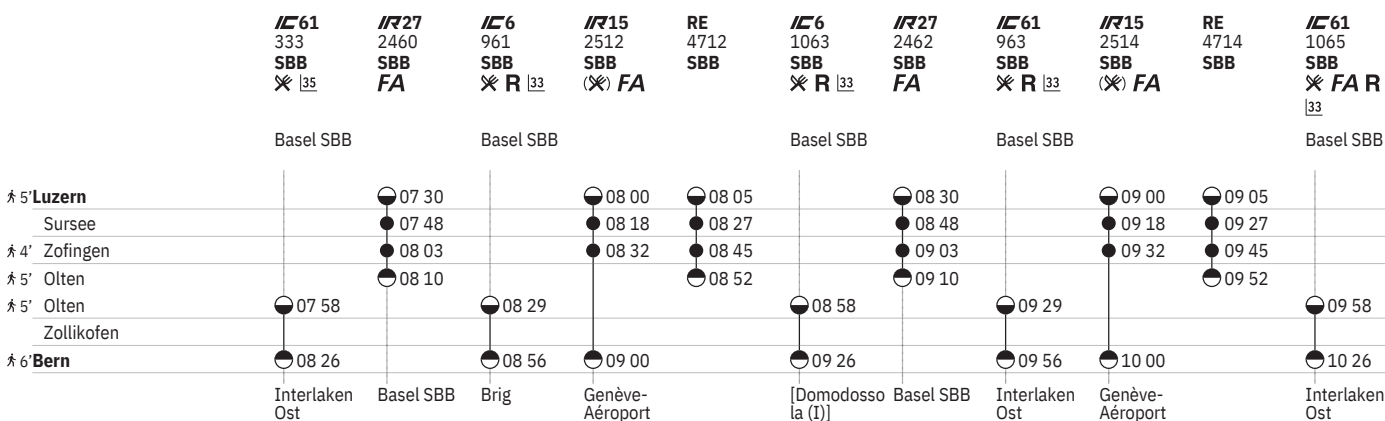

455 Bern - Luzern

Stand: 27. September 2022

455 Bern - Luzern  

Stand: 27. September 2022

455 Bern - Luzern

Stand: 27. September 2022

455 Luzern - Bern

Stand: 27. September 2022

455 Luzern - Bern

Stand: 27. September 2022

455 Luzern - Bern

Stand: 27. September 2022

Zeichenerklärung

- 10** ① vom 12.12.–19.12., 9.1.–3.4., 17.4.–1.5., 15.5.–22.5., 3.7.–14.8., 4.9.–25.9., 16.10.–4.12. sowie 5.6., 19.6.
- 11** **A** vom 20.6.–30.6., 26.9.–6.10. sowie 25.3., 26.3., 8.5., 3.6., 4.6., 12.6., 9.9., 10.9., 28.10., 29.10.
- 12** ① vom 12.12.–19.12., 9.1.–27.3., 17.4.–22.5., 5.6.–12.6., **A** vom 19.6.–3.7., ① vom 10.7.–14.8., 4.9.–18.9., **A** vom 25.9.–6.10., ① vom 16.10.–4.12. sowie 25.3., 26.3., 3.4., 3.6., 4.6., 9.9., 10.9., 28.10., 29.10.
- 13** ②–⑦ vom 11.12.–18.6., **C** vom 24.6.–2.7., ②–⑦ vom 4.7.–24.9., **C** vom 30.9.–8.10., ②–⑦ vom 10.10.–9.12. sowie 26.12., 2.1., 10.4., 29.5., 21.8., 28.8., 9.10. ohne 25.3., 26.3., 3.6., 4.6., 9.9., 10.9., 28.10., 29.10.
- 14** ①, ⑥–⑦ sowie 7.4., 18.5., 1.8. ohne 8.5., 12.6., 26.6., 21.8., 28.8., 2.10., 9.10.
- 15** ②–⑤ sowie 8.5., 12.6., 26.6., 21.8., 28.8., 2.10., 9.10. ohne 7.4., 18.5., 1.8.
- 16** **A** vom 19.6.–30.6., ① vom 4.9.–11.9., **A** vom 25.9.–6.10. sowie 6.2., 27.2., 27.3., 8.5., 5.6., 24.7., 30.10., 4.12.
- 17** ①–⑦ vom 11.12.–18.6., **C** vom 24.6.–2.7., ①–⑦ vom 3.7.–24.9., **C** vom 30.9.–8.10., ①–⑦ vom 9.10.–9.12. ohne 6.2., 27.2., 27.3., 8.5., 5.6., 24.7., 4.9., 11.9., 30.10., 4.12.
- 18** ①–④, ⑦ sowie 24.12., 7.4.

- ➔ Fahrpläne der Gegenrichtung, bitte weiterblättern
➔ Fahrpläne der Gegenrichtung, bitte zurückblättern
● Abfahrtszeit
● Ankunftszeit
● Abfahrtszeit
 Selbstkontrolle
[] Verkehrt nur zeitweise auf diesem Abschnitt
 Zug
 EuroCity
 InterCity
ICE InterCityExpress