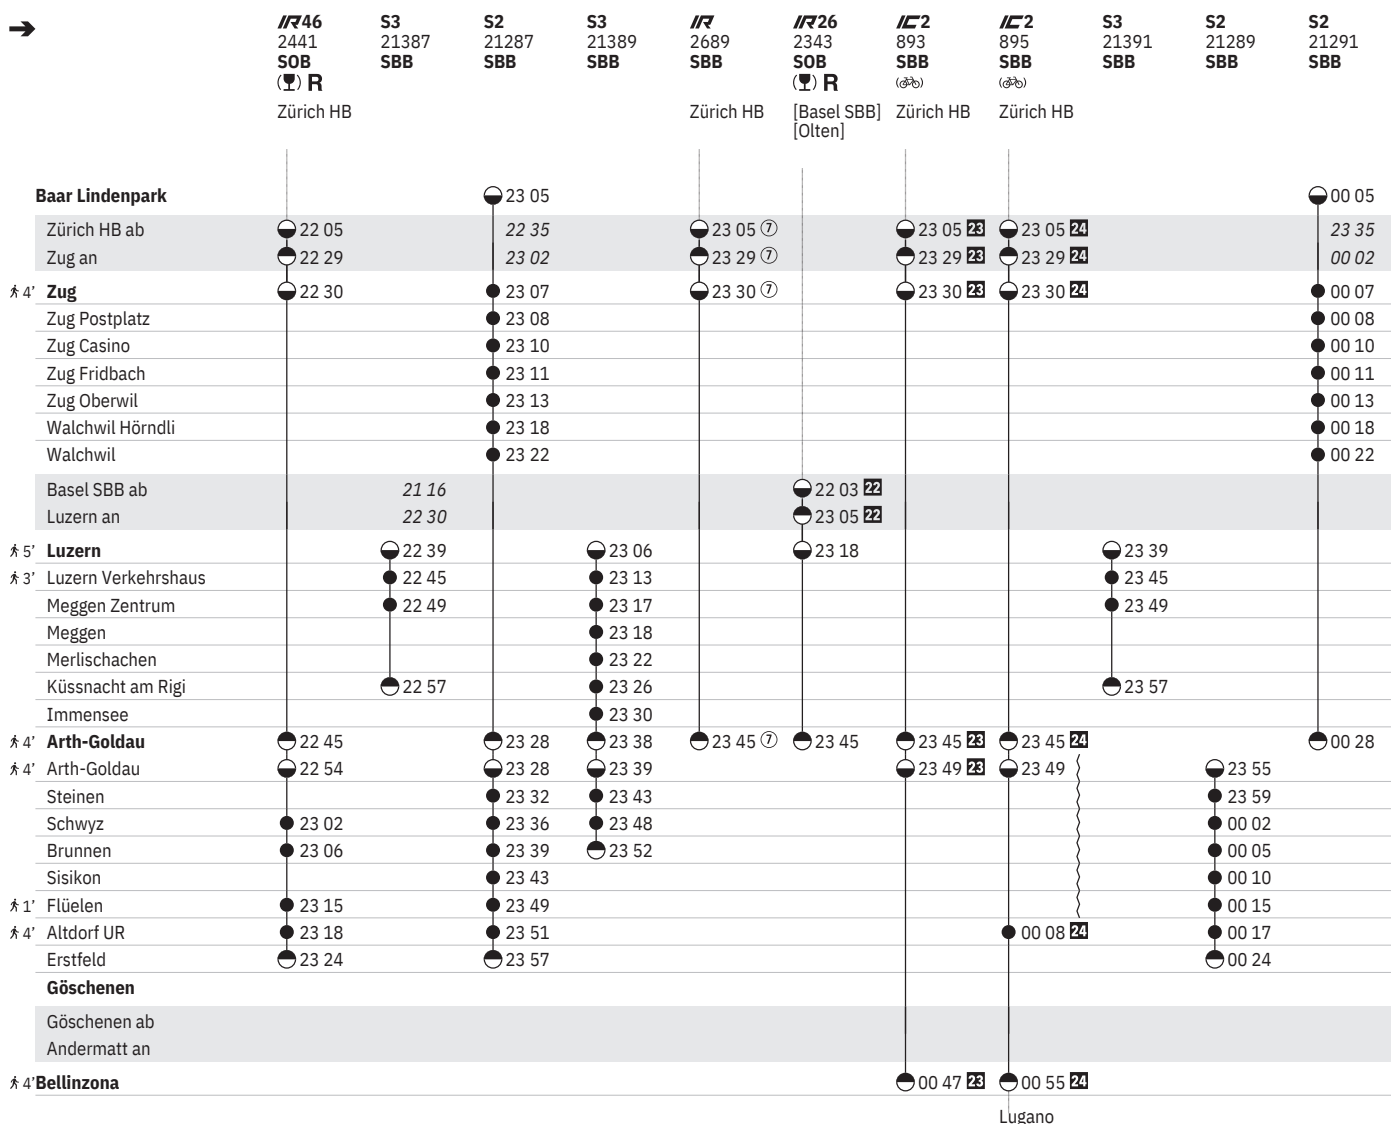

601 Luzern - Küssnacht am Rigi - Arth-Goldau - Göschenen
Baar Lindenpark - Zug - Arth-Goldau - Göschenen

Stand: 25. Oktober 2022

22 ① - ⑦ vom 11.12.-29.1., ⑤ - ⑥ vom 3.2.-9.12.

23 Nacht ①/② - ⑤/⑥

24 Nacht ⑥/⑦