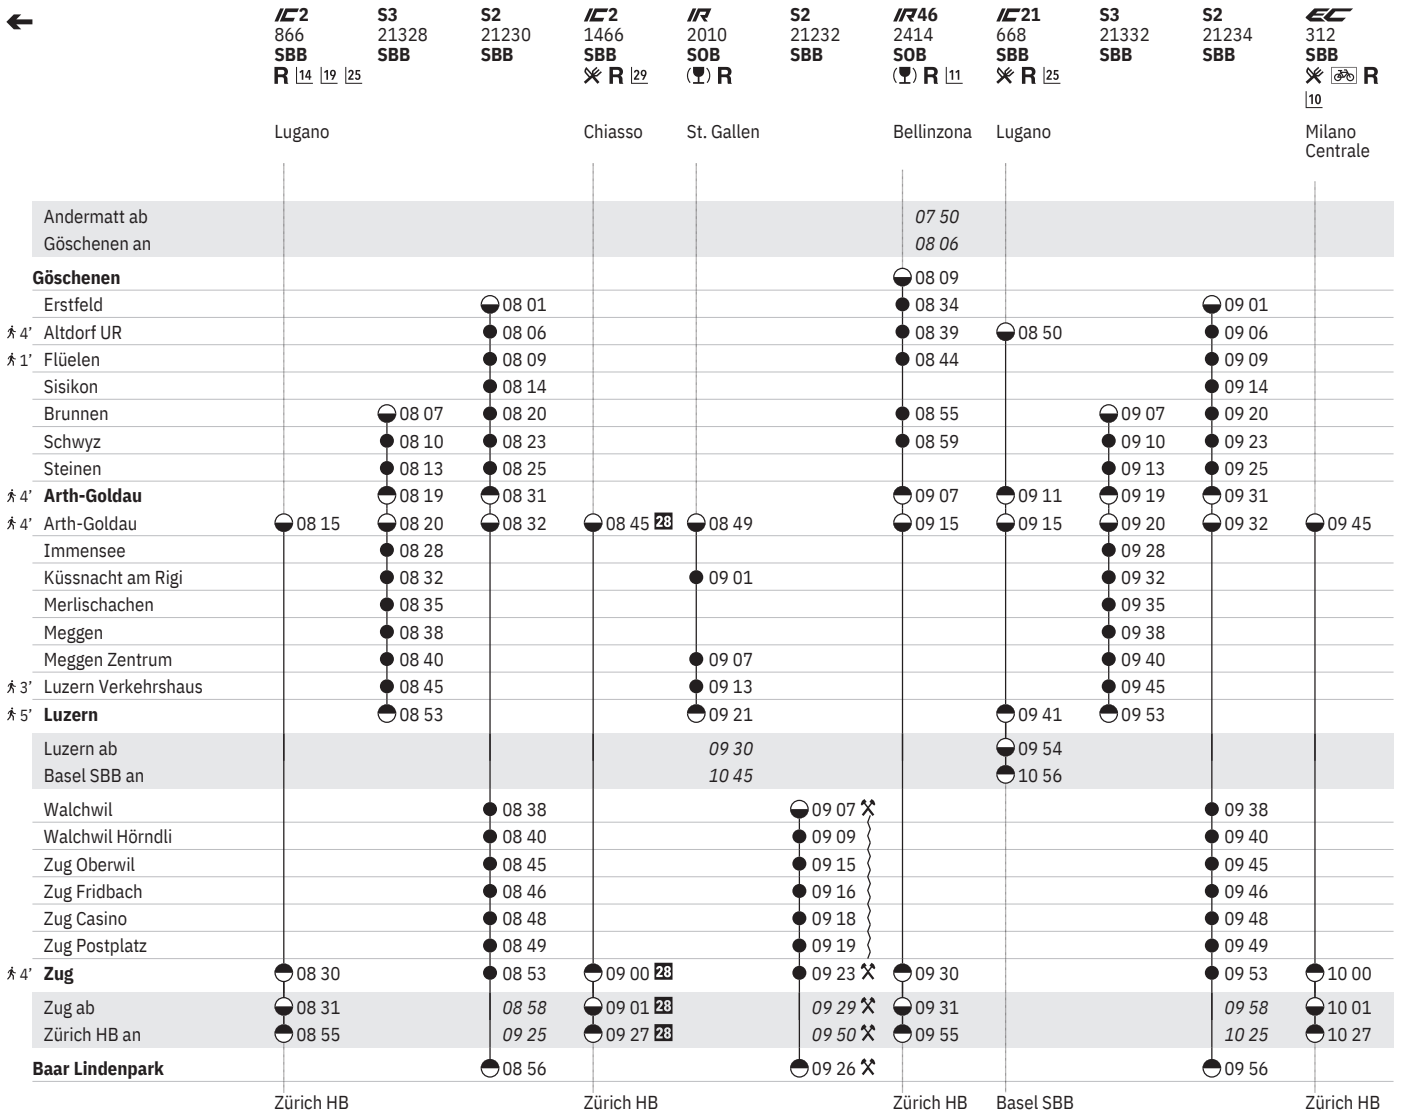

601 Göschenen - Arth-Goldau - Küssnacht am Rigi - Luzern
Göschenen - Arth-Goldau - Zug - Baar Lindenpark

Stand: 25. Oktober 2022

23 A sowie 2.1., 7.4.

10 VELOS: Reservierung am Billettschalter oder sbb.ch/velo-reservation

11 Treno Gottardo

14 X X

19 FA A

25 ① - ⑦ vom 21.3.-31.10.

29 A vom 21.3.-31.10. sowie 7.4.