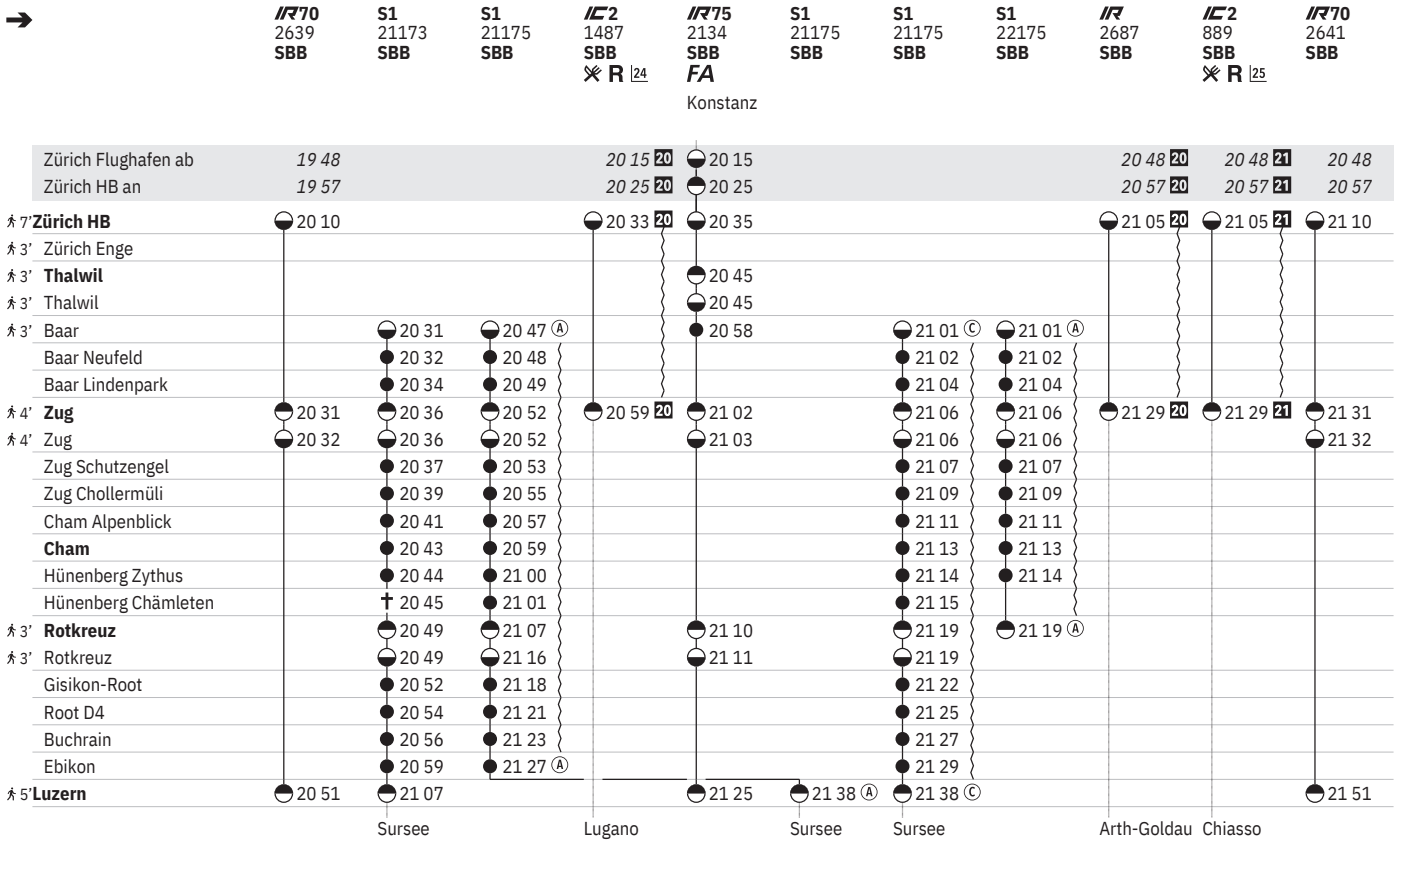

660 Zürich - Zug - Luzern

Stand: 27. September 2022