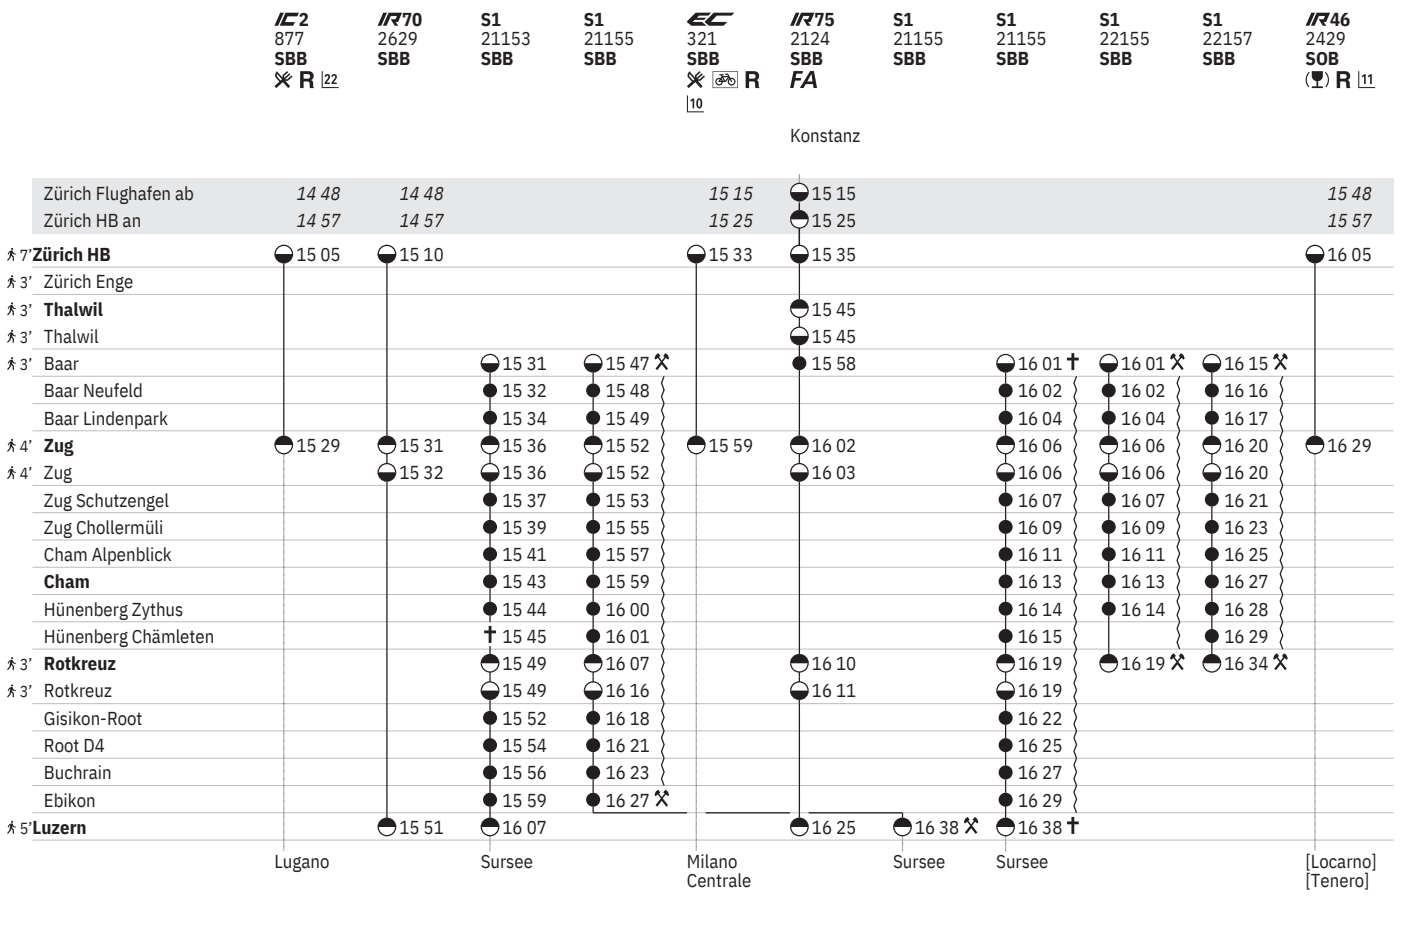

660 Zürich - Zug - Luzern

Stand: 27. September 2022