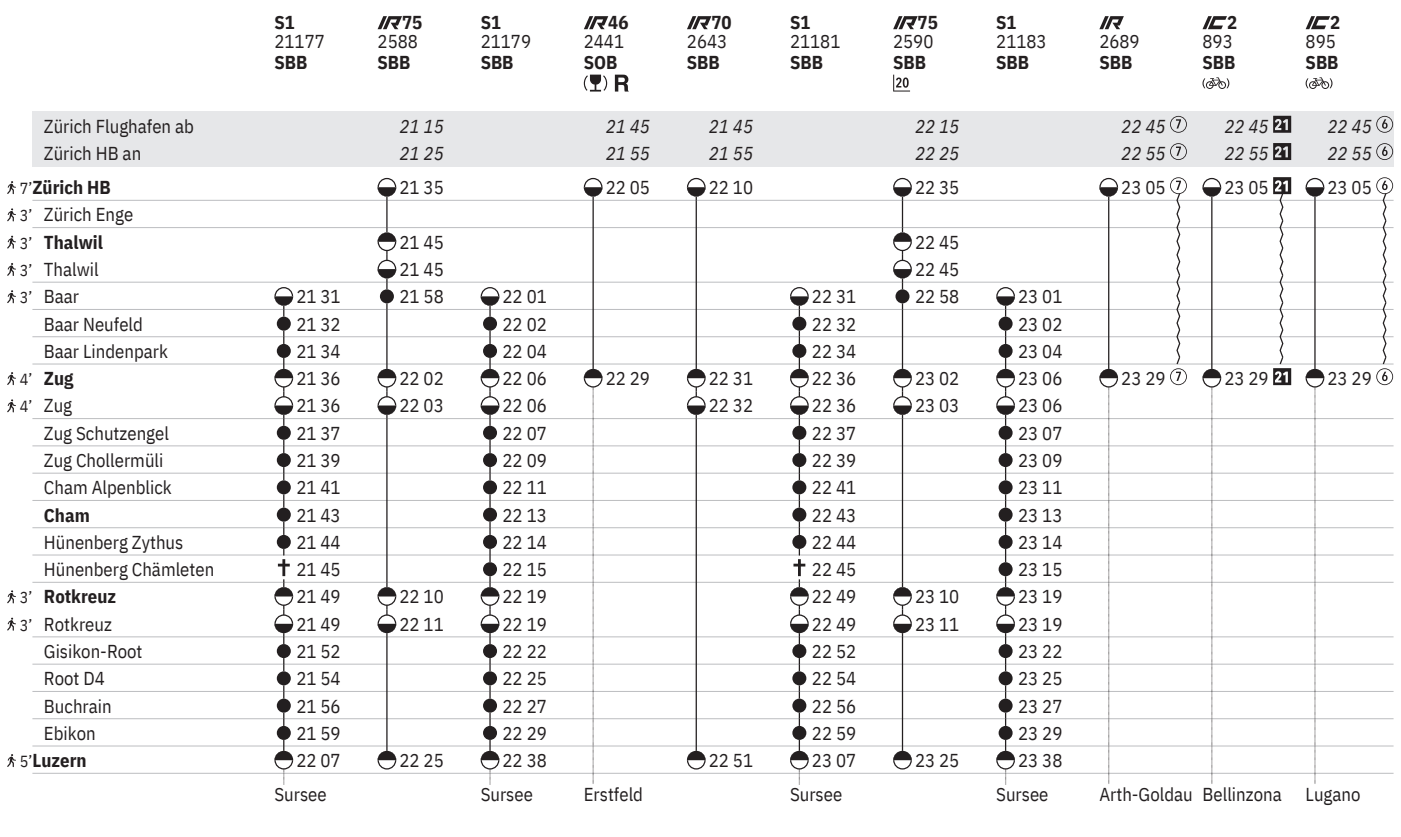

660 Zürich - Zug - Luzern

Stand: 27. September 2022