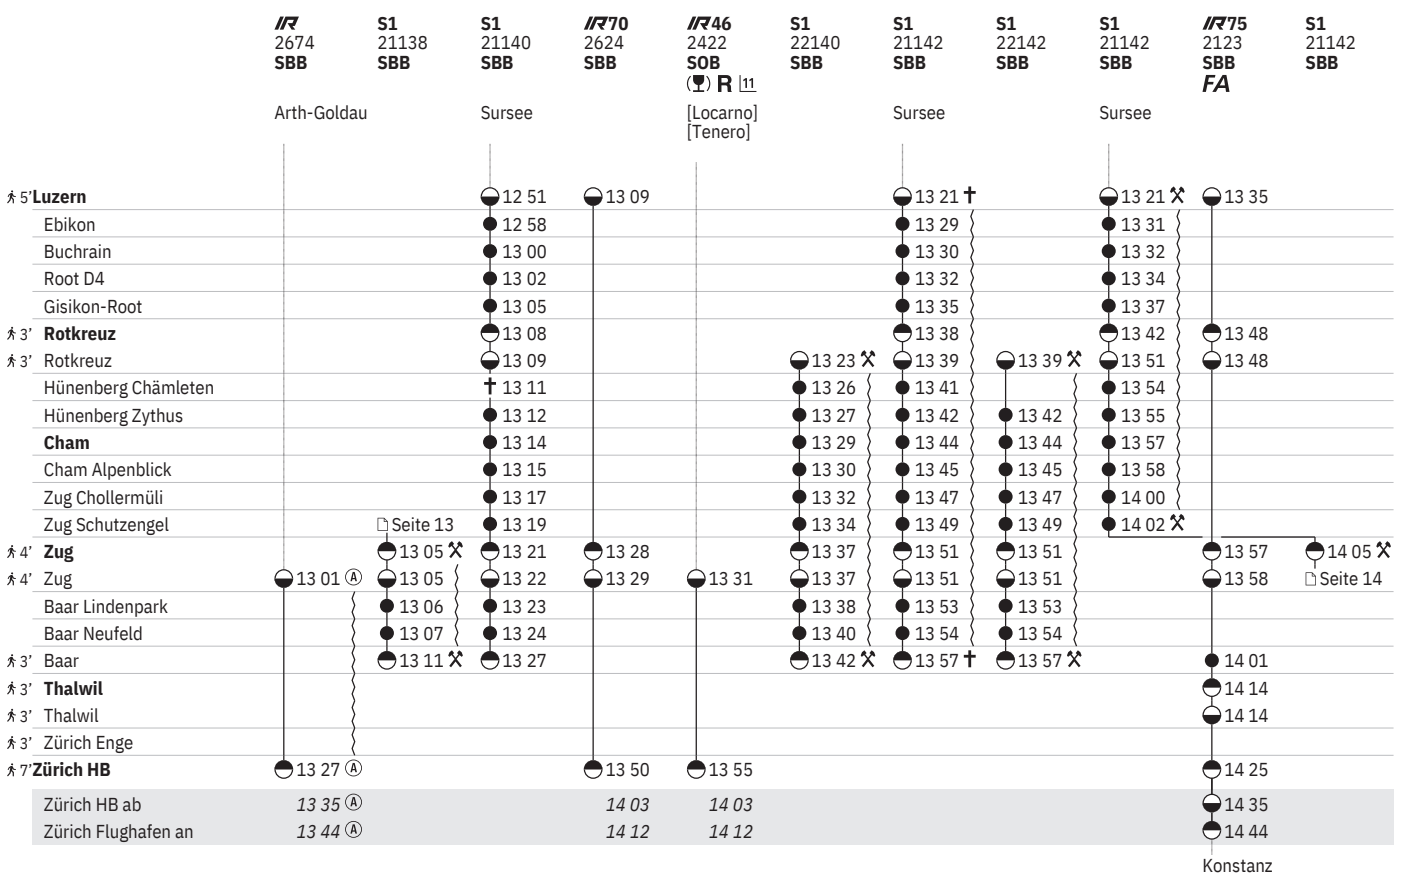

660 Luzern - Zug - Zürich

Stand: 27. September 2022