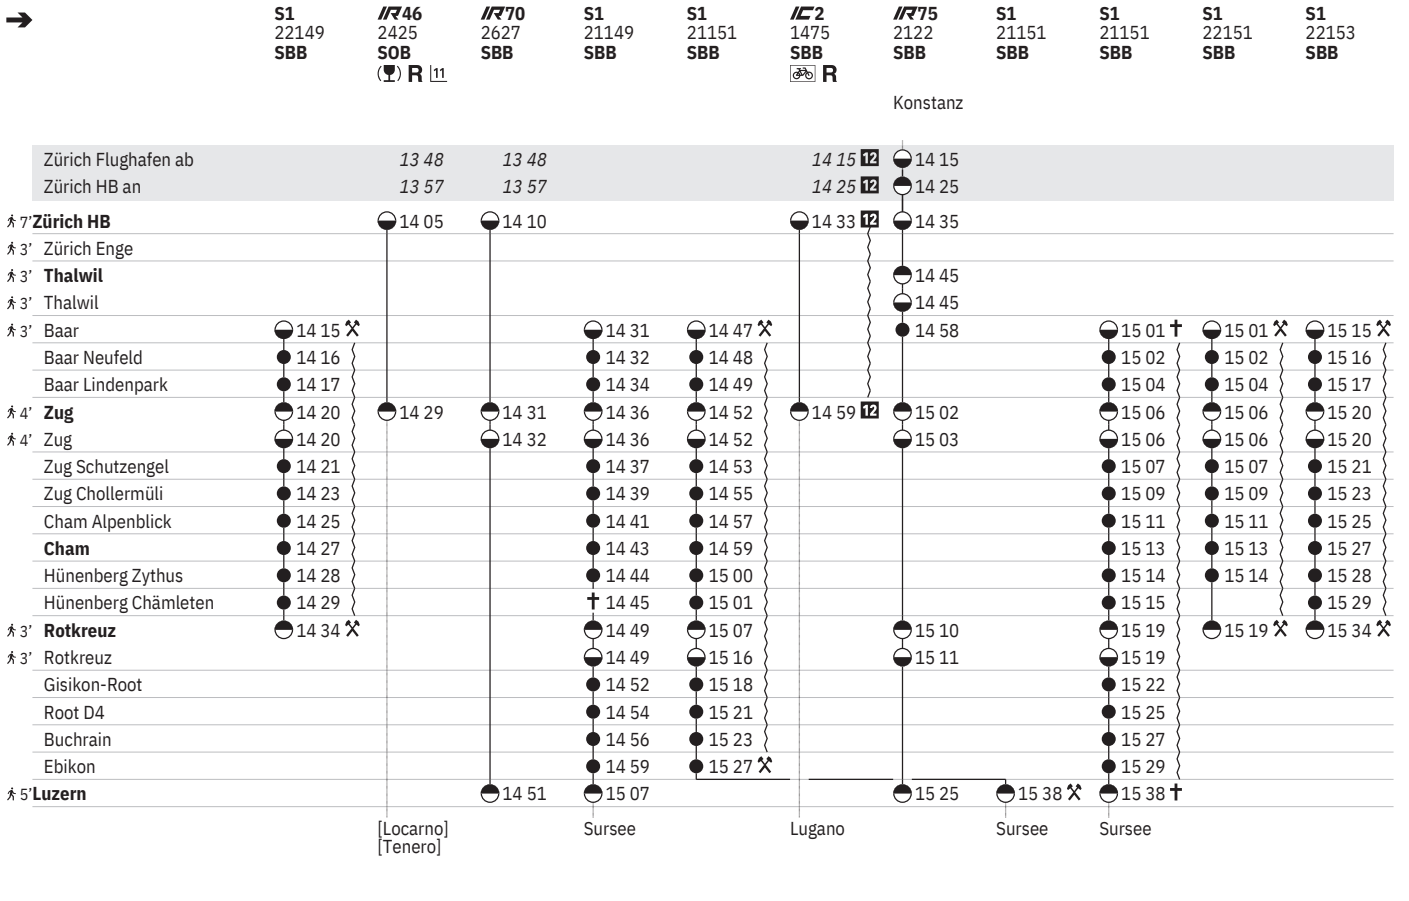

660 Zürich - Zug - Luzern

Stand: 27. September 2022