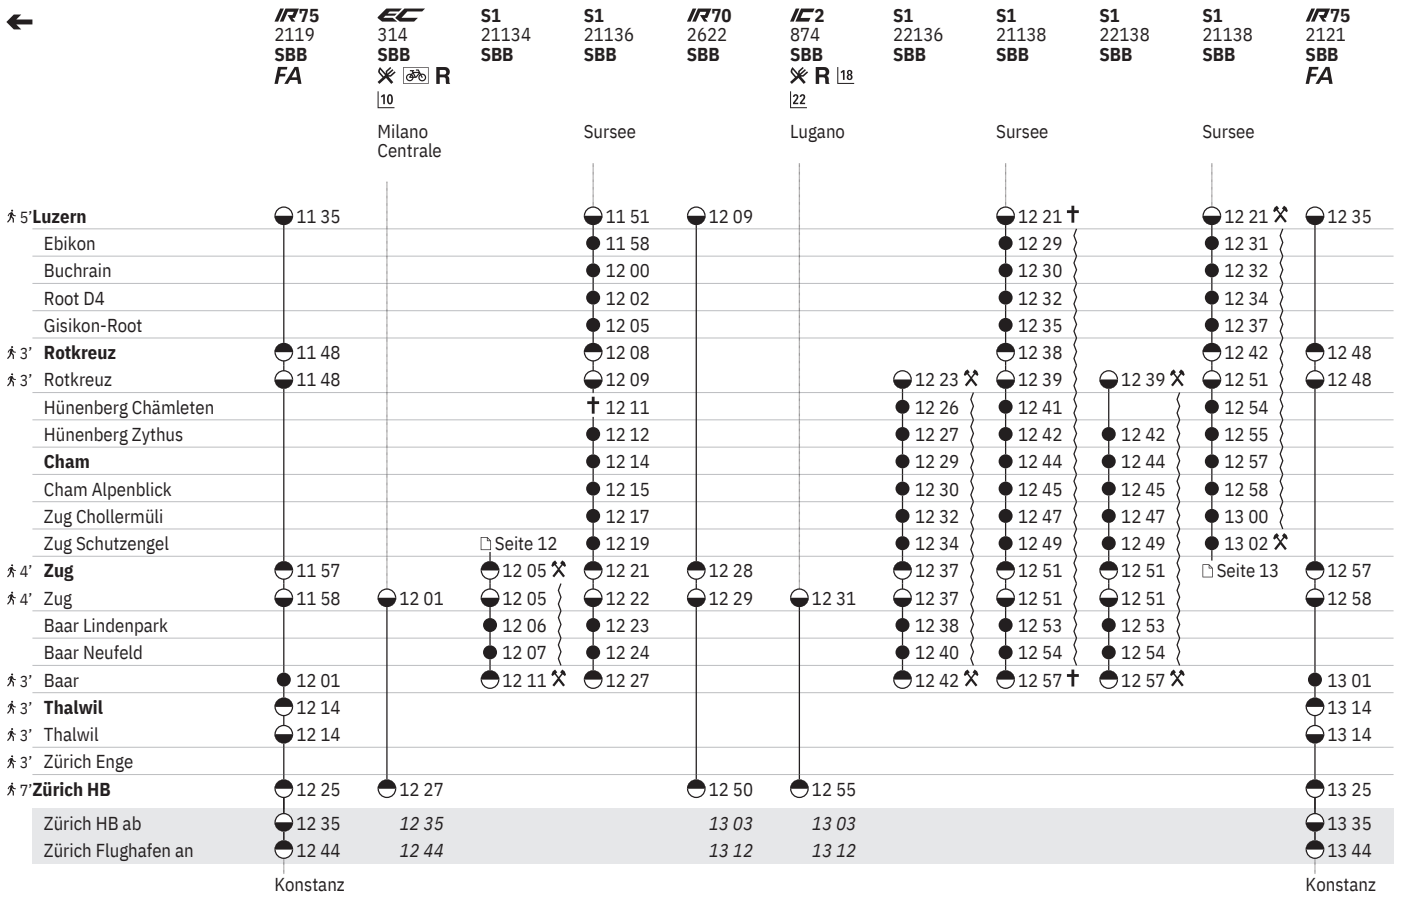

660 Luzern - Zug - Zürich

Stand: 27. September 2022