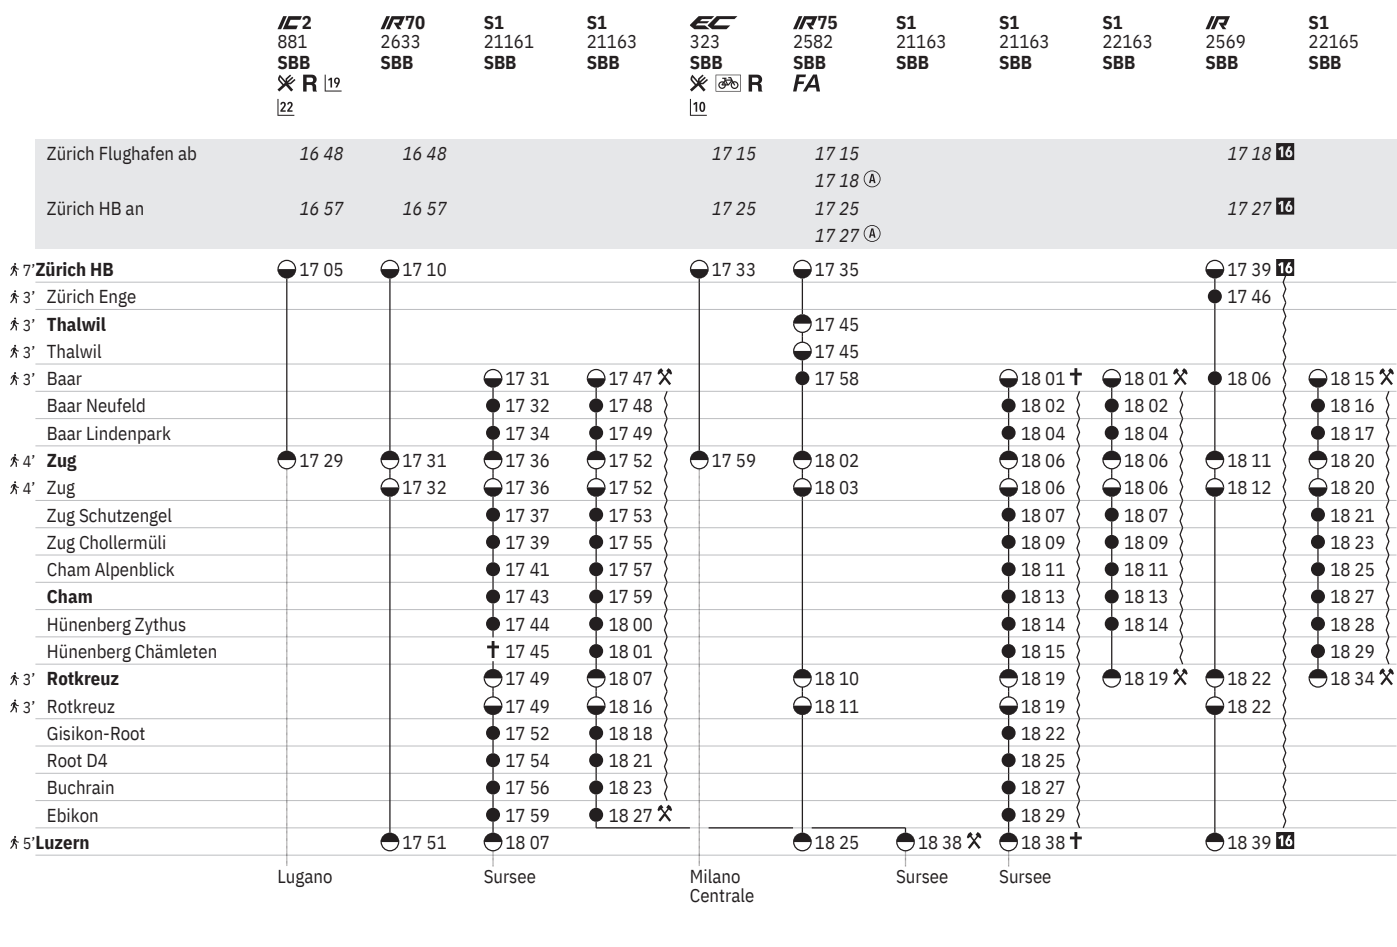

660 Zürich - Zug - Luzern

Stand: 27. September 2022