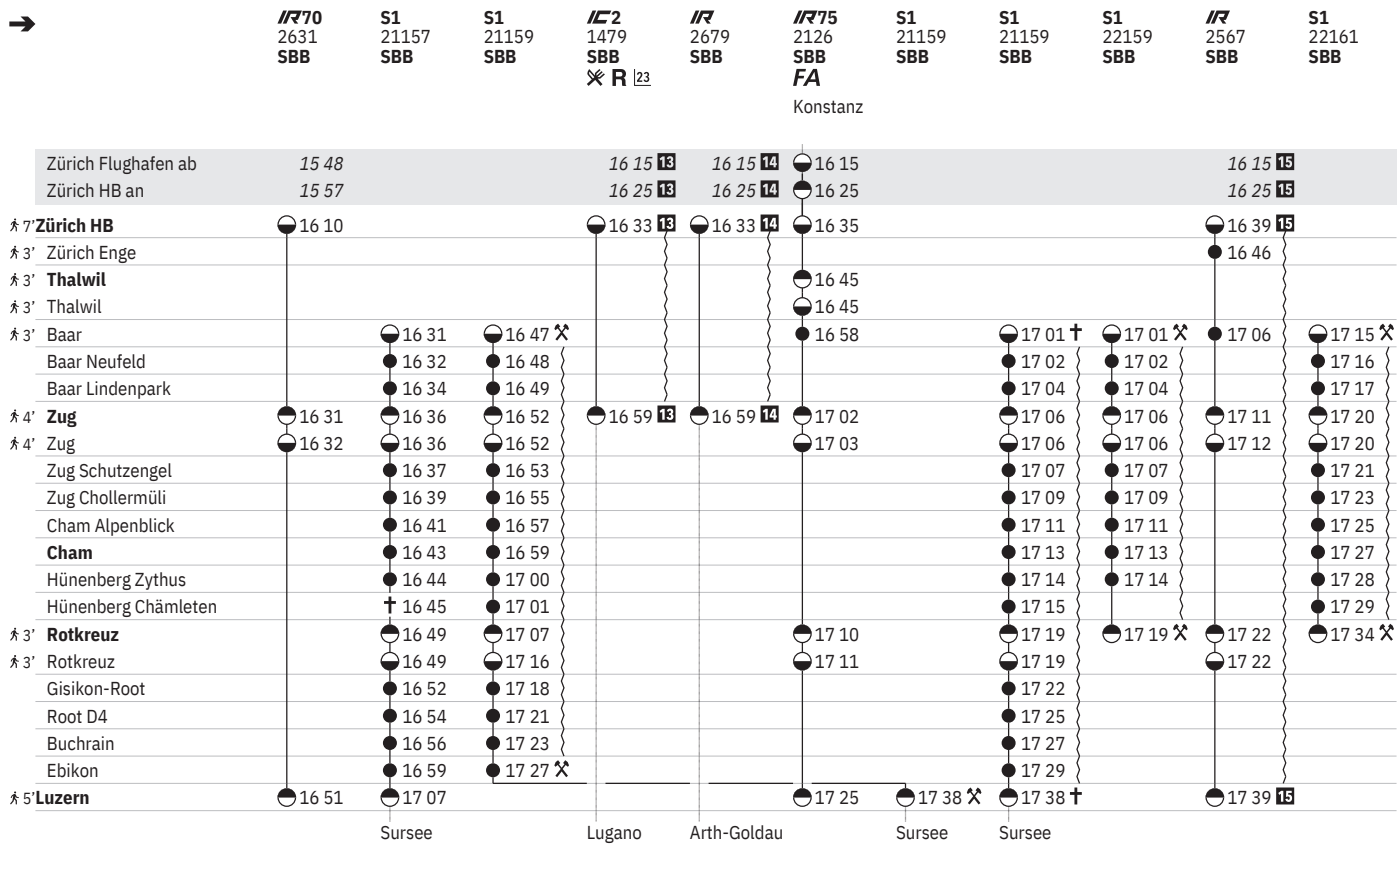

660 Zürich - Zug - Luzern

Stand: 27. September 2022