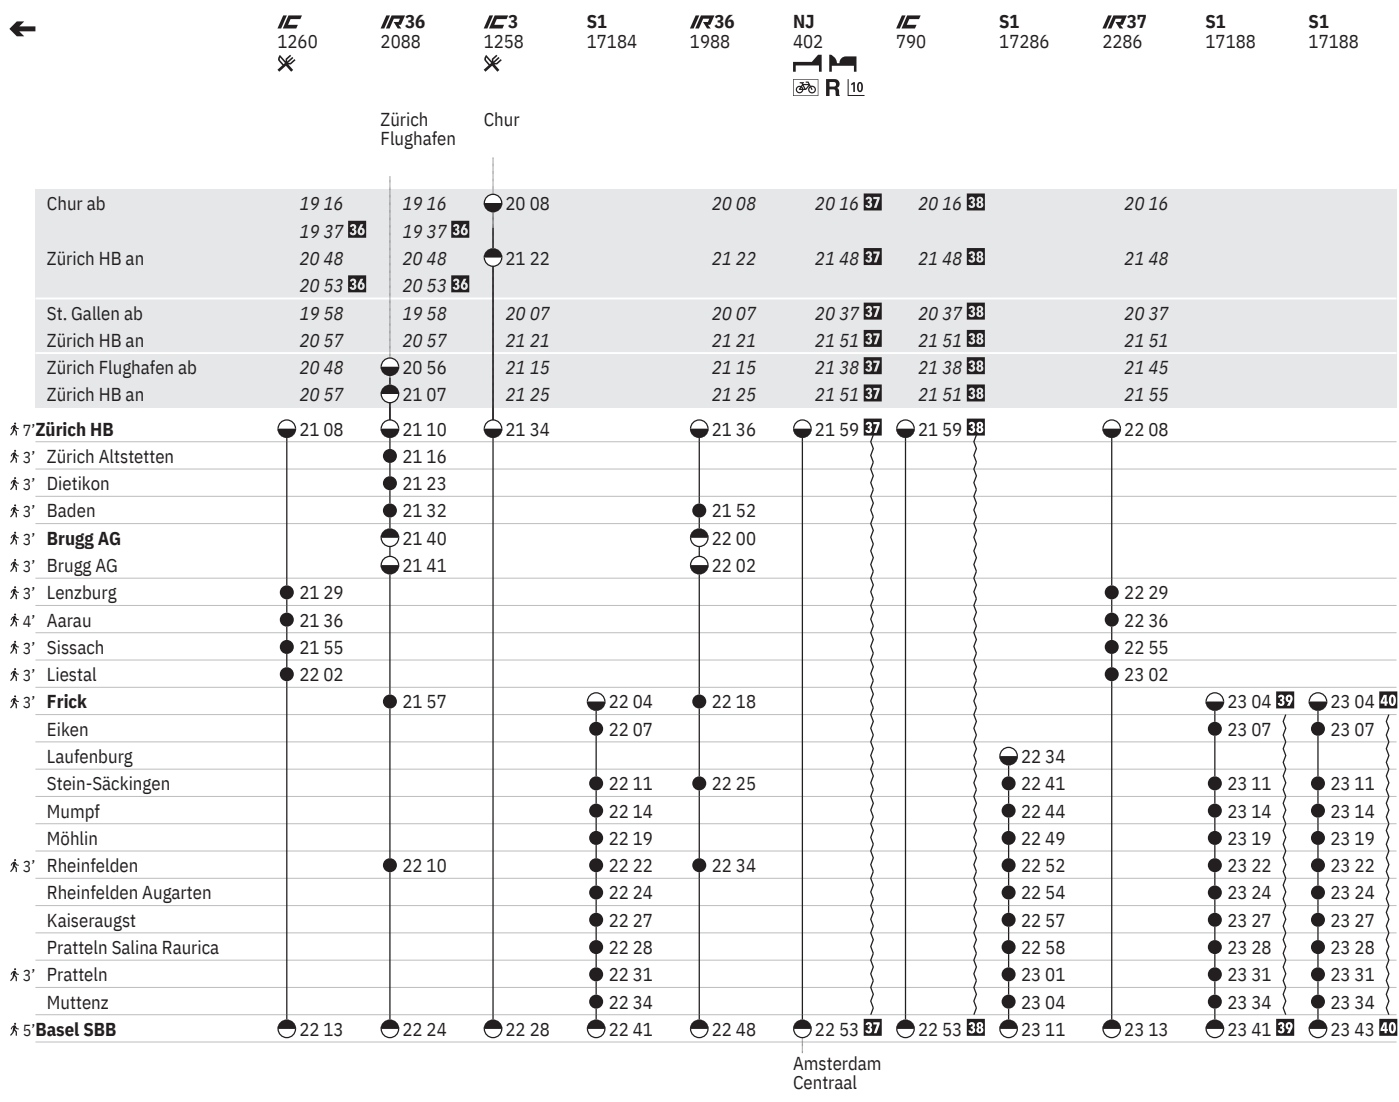

700 Zürich HB - Brugg AG - Frick - Basel SBB
Laufenburg - Stein-Säckingen - Basel SBB

Stand: 28. September 2022