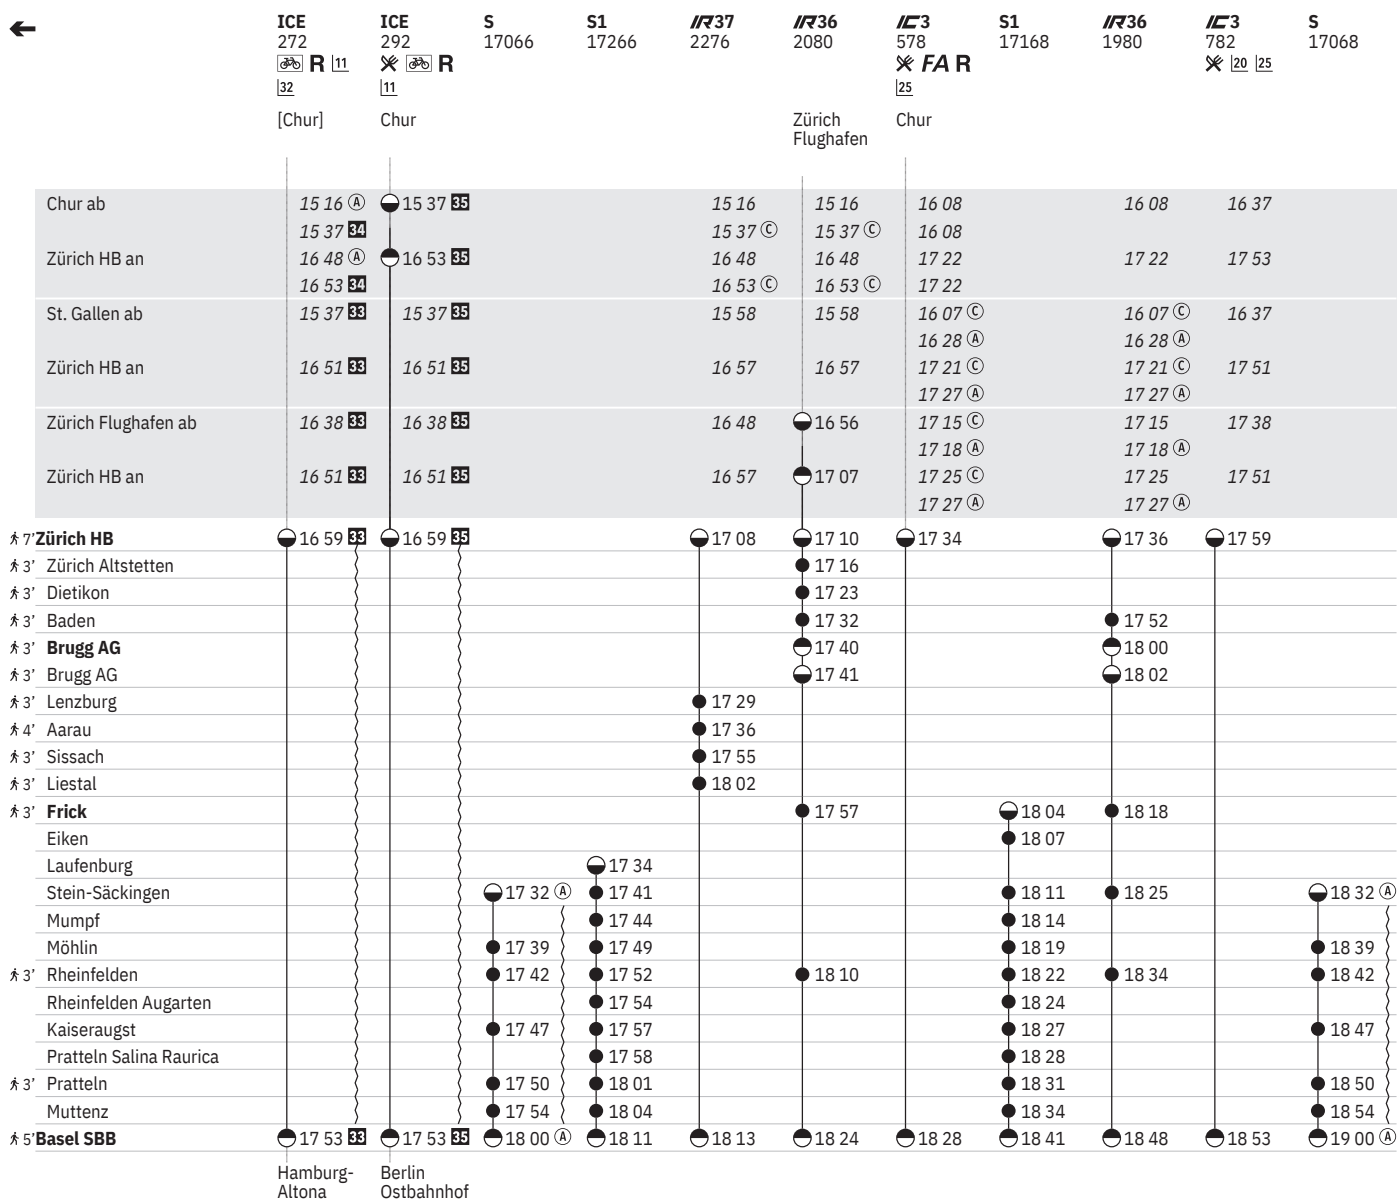

700 Zürich HB - Brugg AG - Frick - Basel SBB
Laufenburg - Stein-Säckingen - Basel SBB

Stand: 28. September 2022