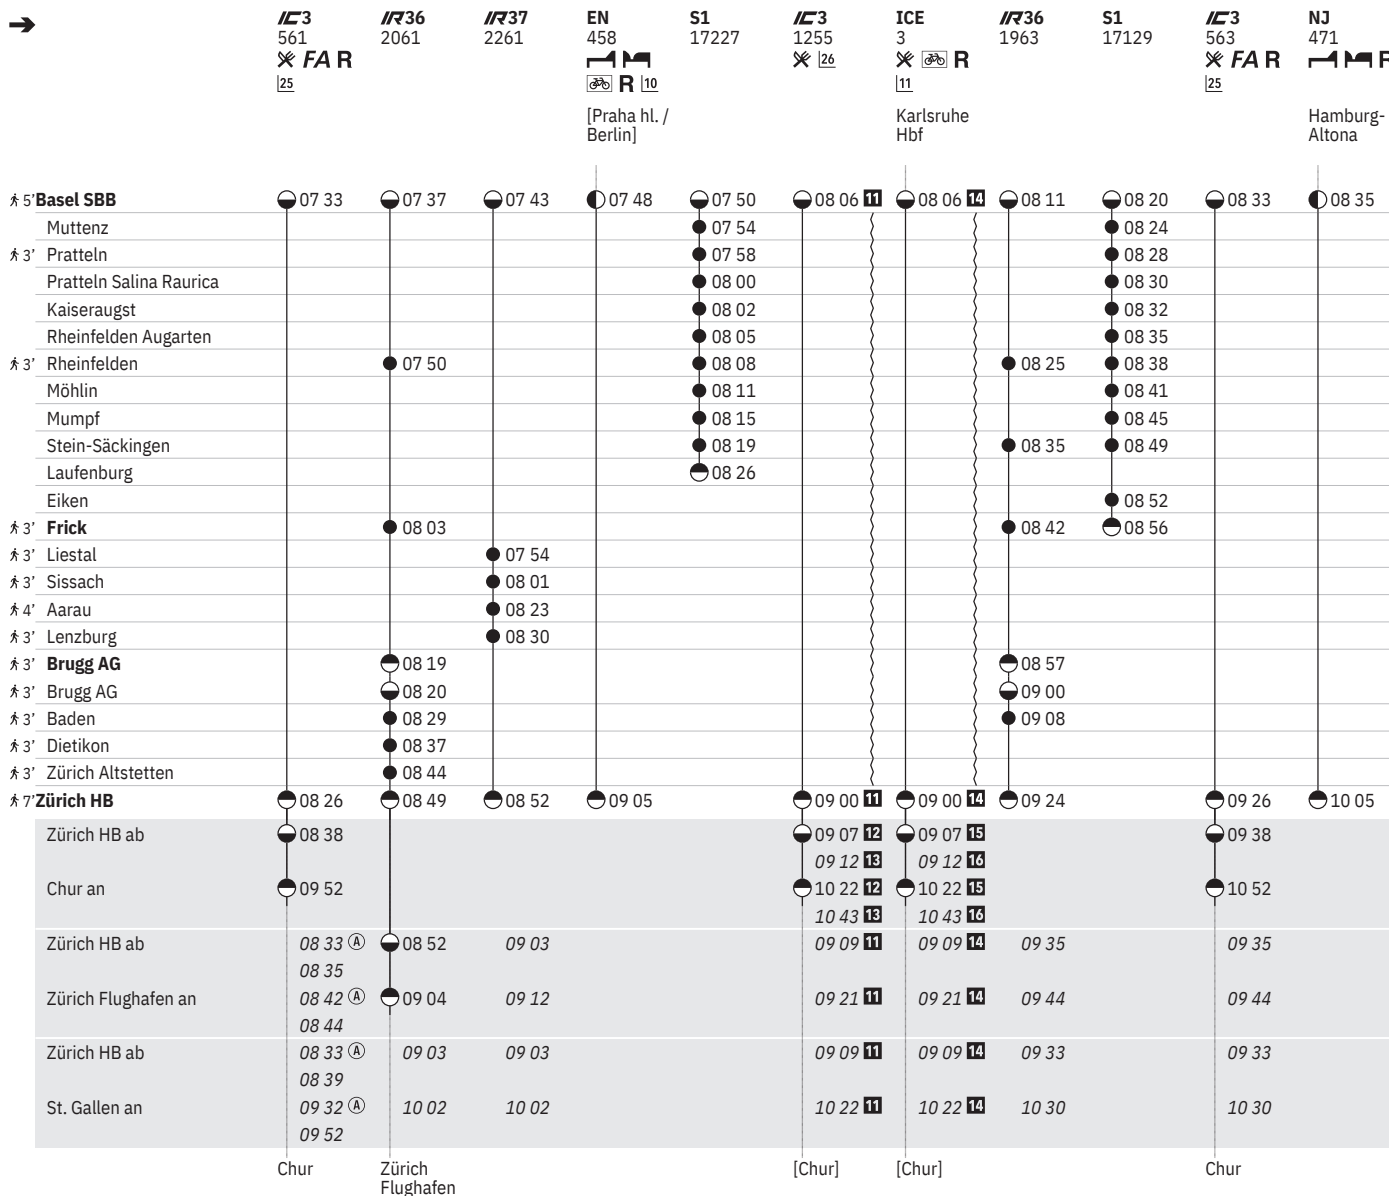

700 Basel SBB - Frick - Brugg AG - Zürich HB
Basel SBB - Stein-Säckingen - Laufenburg

Stand: 28. September 2022