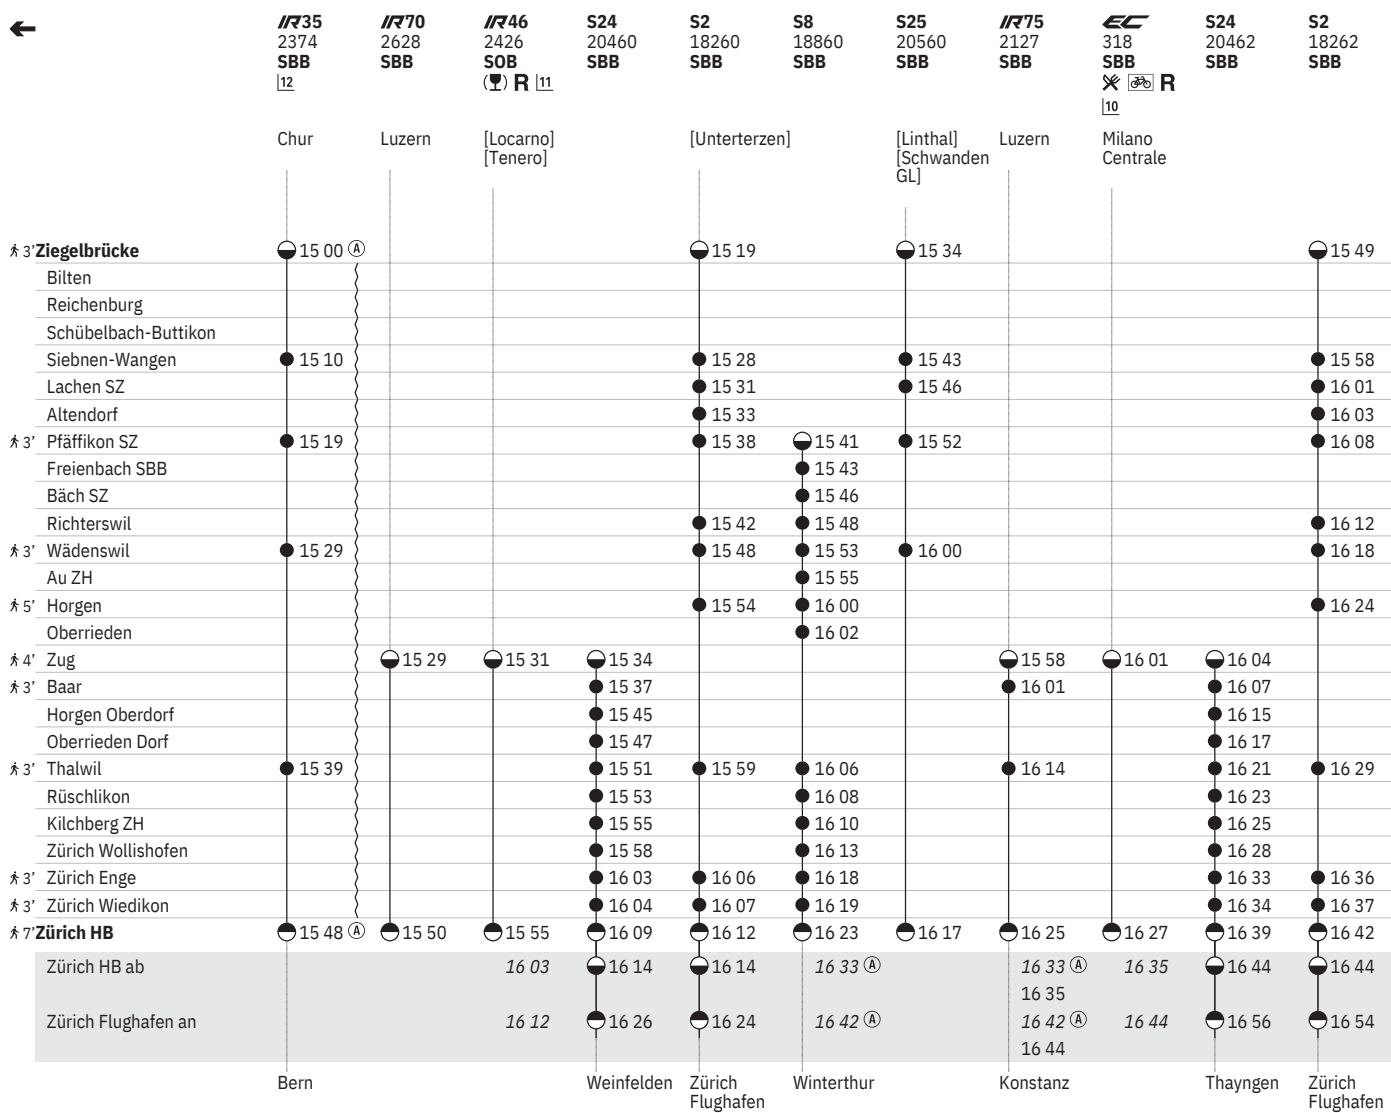

720 Ziegelbrücke - Thalwil - Zürich
Zug - Thalwil - Zürich

Stand: 22. September 2022

10 VELOS: Reservierung am Billettschalter oder sbb.ch/velo-reservation

11 Treno Gottardo

12 Aare Linth