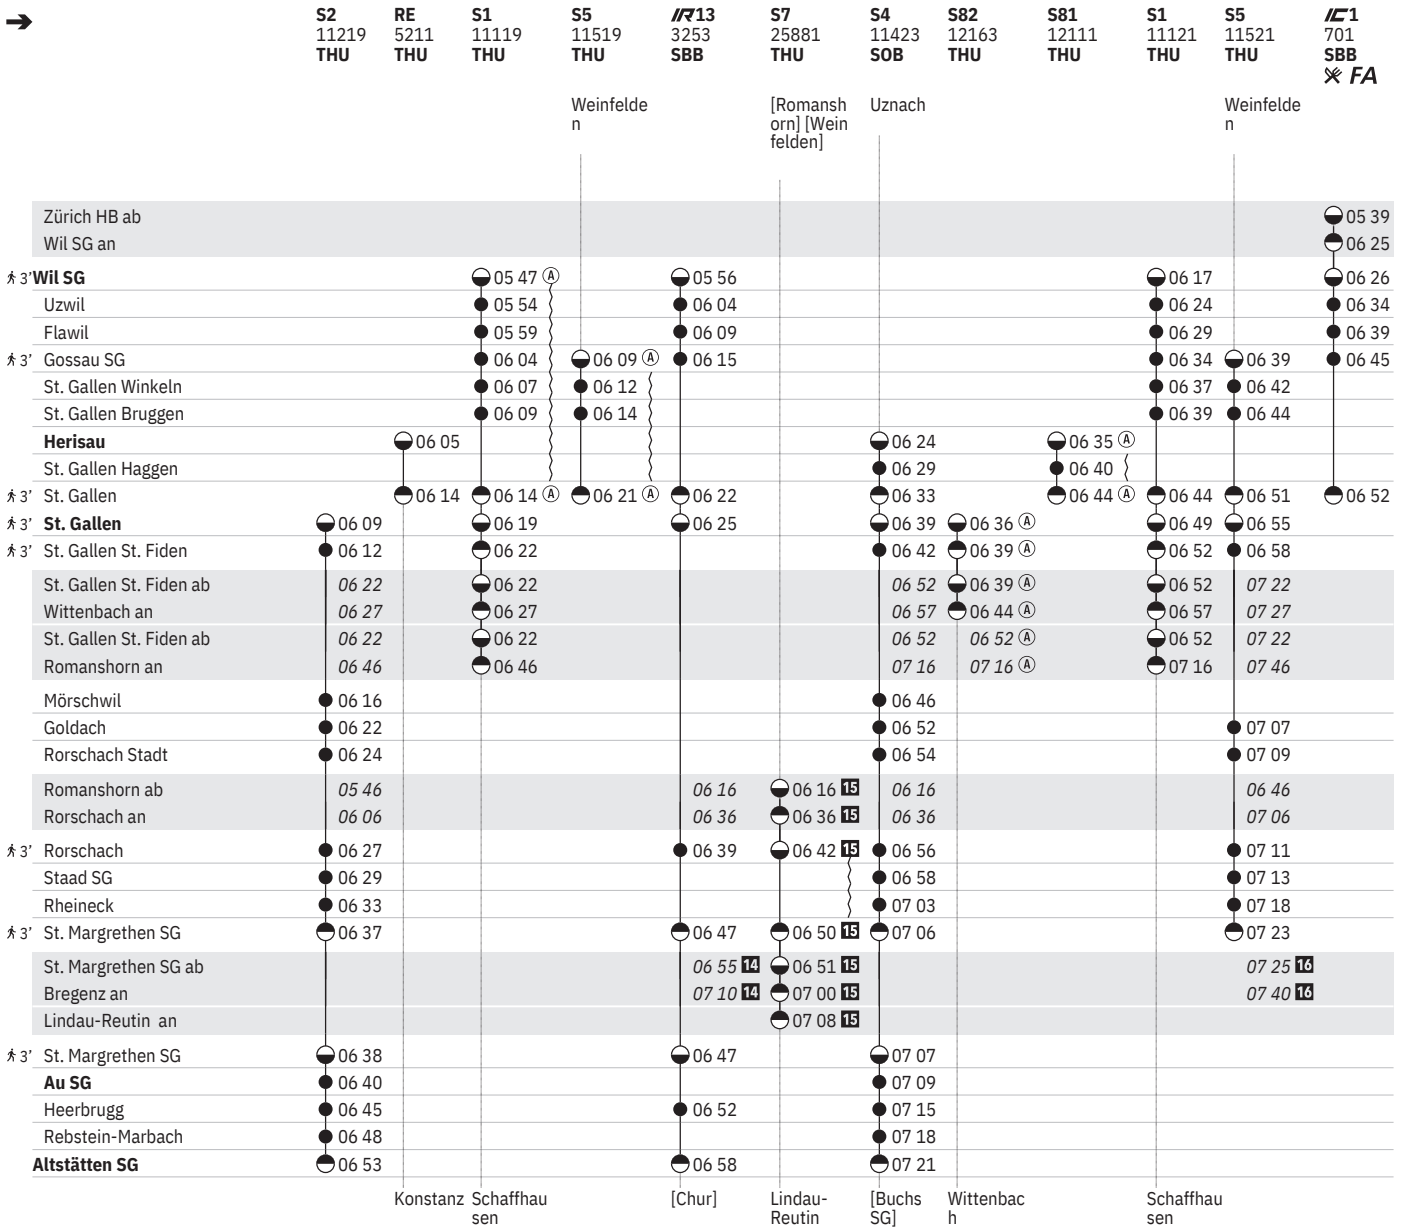

881 Wil SG - St. Gallen - Altstätten SG (alle Züge)
Herisau - St. Gallen - Altstätten SG (alle Züge)

Stand: 5. Oktober 2022

14 ① - ⑦ vom 30.10.-9.12.

15 ④ - ⑦ sowie 26.12., 10.4., 18.5., 29.5.

16 ④ vom 12.12.-7.12. sowie 2.1., 7.4., 1.8. ohne 6.1., 1.5., 8.6., 15.8., 26.10., 1.11.