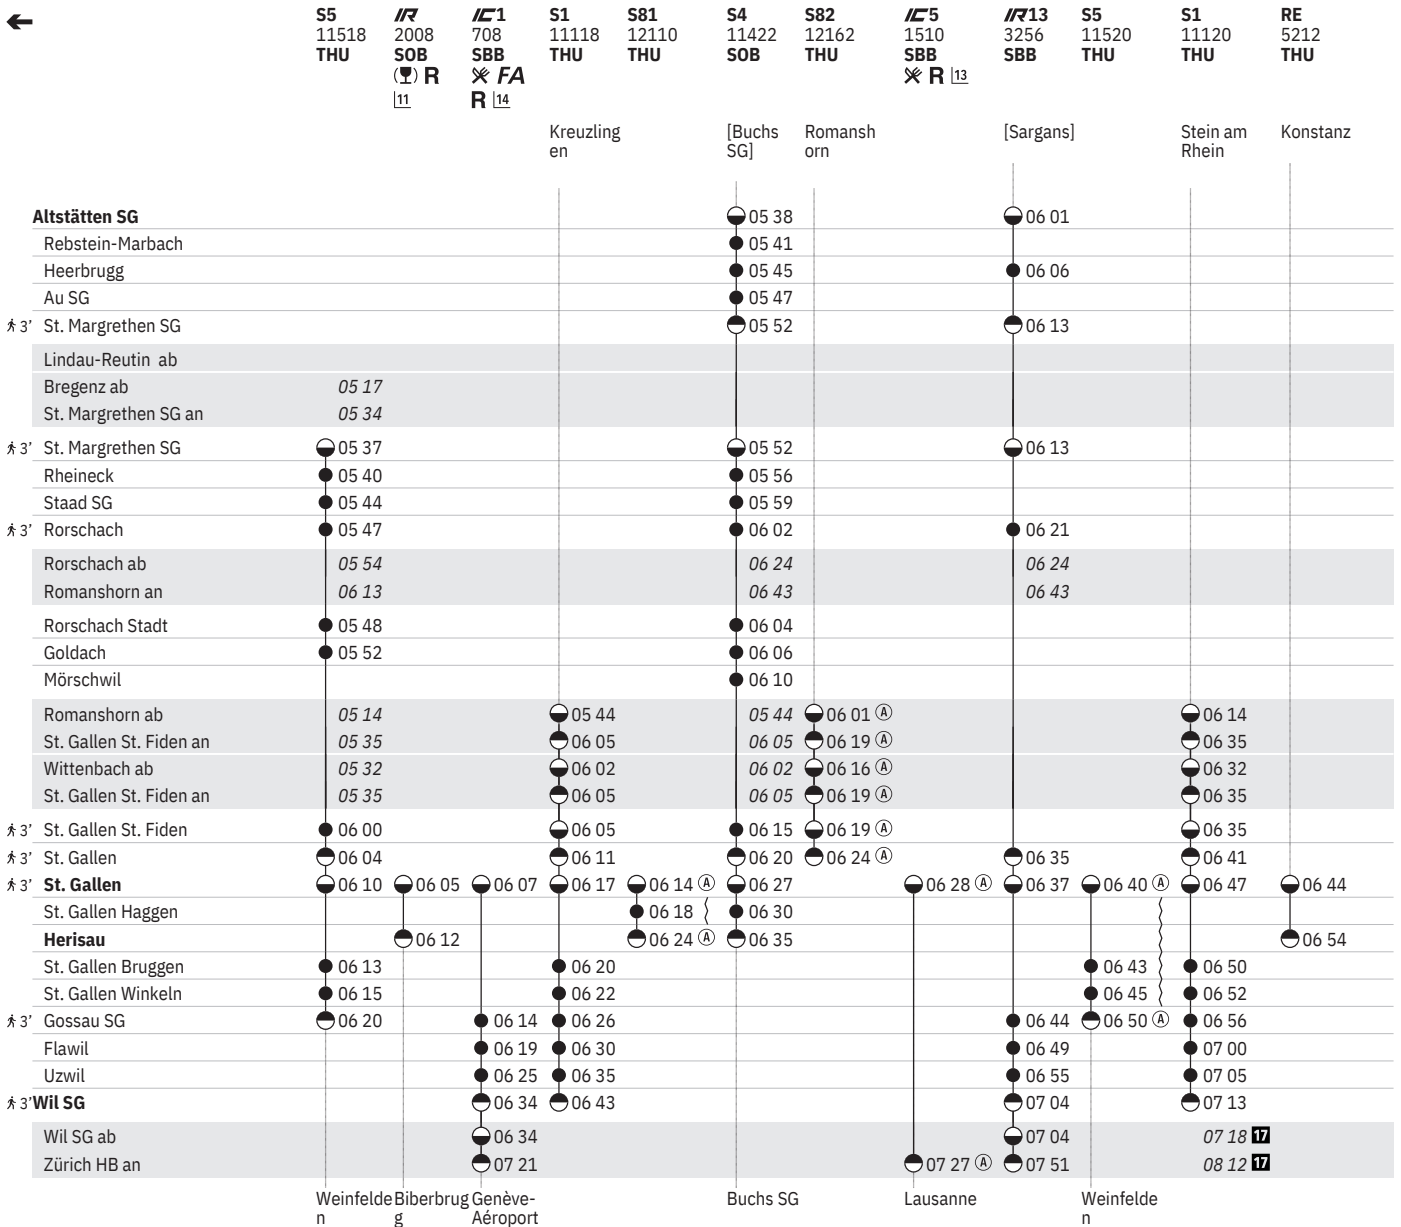

881 **Altstätten SG - St. Gallen - Wil SG (alle Züge)**
Altstätten SG - St. Gallen - Herisau (alle Züge)

Stand: 5. Oktober 2022

17 ohne 1.5.

13 vom 21.3.–31.10.

11 Voralpen-Express

14 – vom 24.3.–29.10. sowie 10.4., 18.5., 29.5.