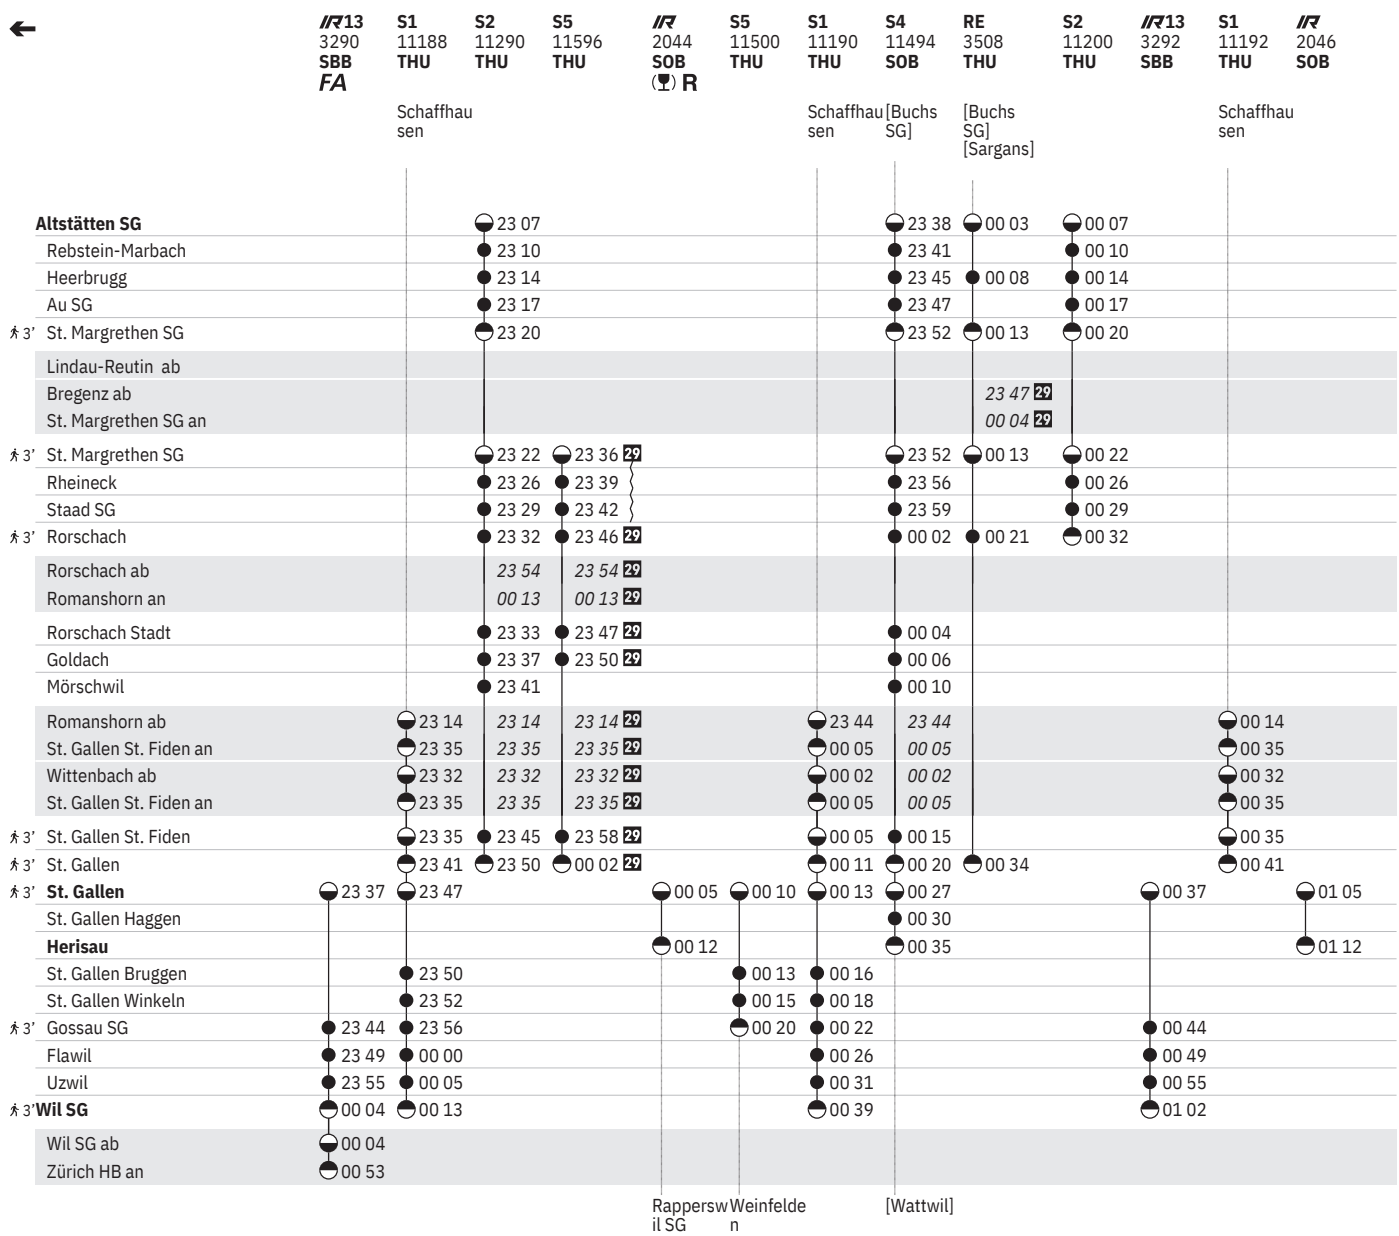

881 Altstätten SG - St. Gallen - Wil SG (alle Züge)
Altstätten SG - St. Gallen - Herisau (alle Züge)

Stand: 5. Oktober 2022

²⁹ Nacht ①/② - ⑦/① vom 27.2./28.2.-29.10./30.10.