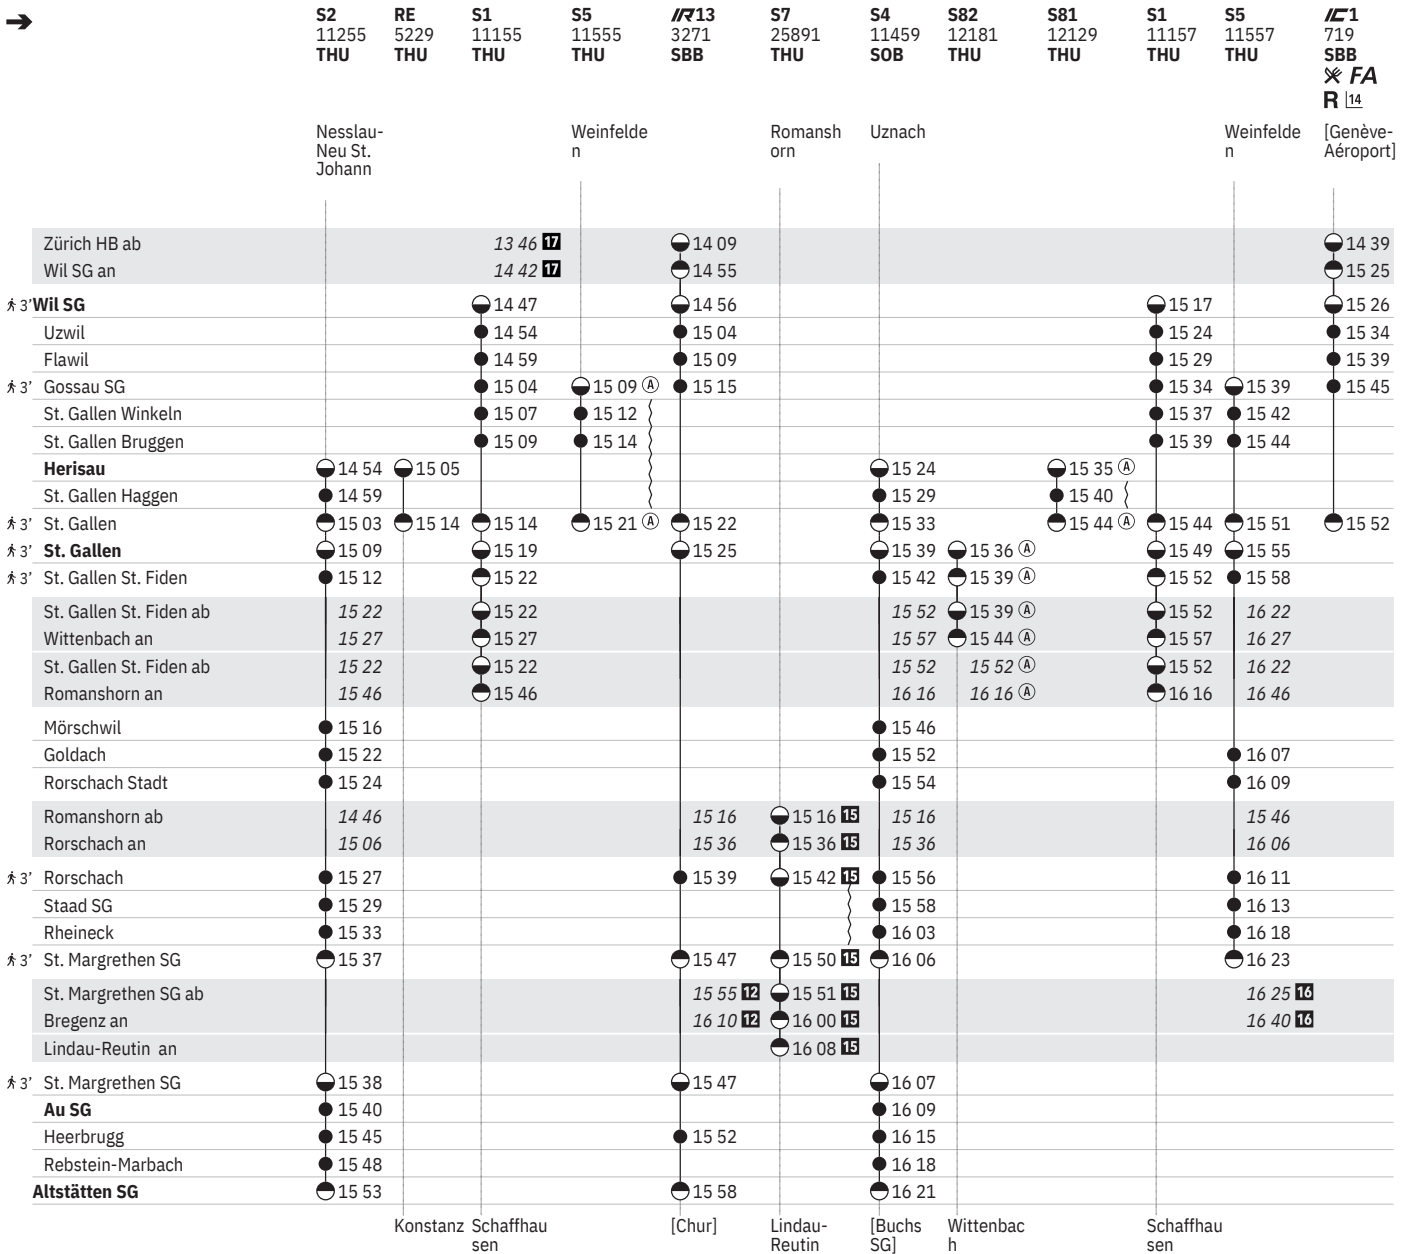

881 Wil SG - St. Gallen - Altstätten SG (alle Züge)
Herisau - St. Gallen - Altstätten SG (alle Züge)

Stand: 5. Oktober 2022

12 ① - ⑦ vom 27.2.-29.10.

15 ④ - ⑦ sowie 26.12., 10.4., 18.5., 29.5.

16 ④ vom 12.12.-7.12. sowie 2.1., 7.4., 1.8. ohne 6.1., 1.5., 8.6., 15.8., 26.10., 1.11.

17 ④ ohne 1.5.

14 ⑤ - ⑦ vom 24.3.-29.10. sowie 10.4., 18.5., 29.5.