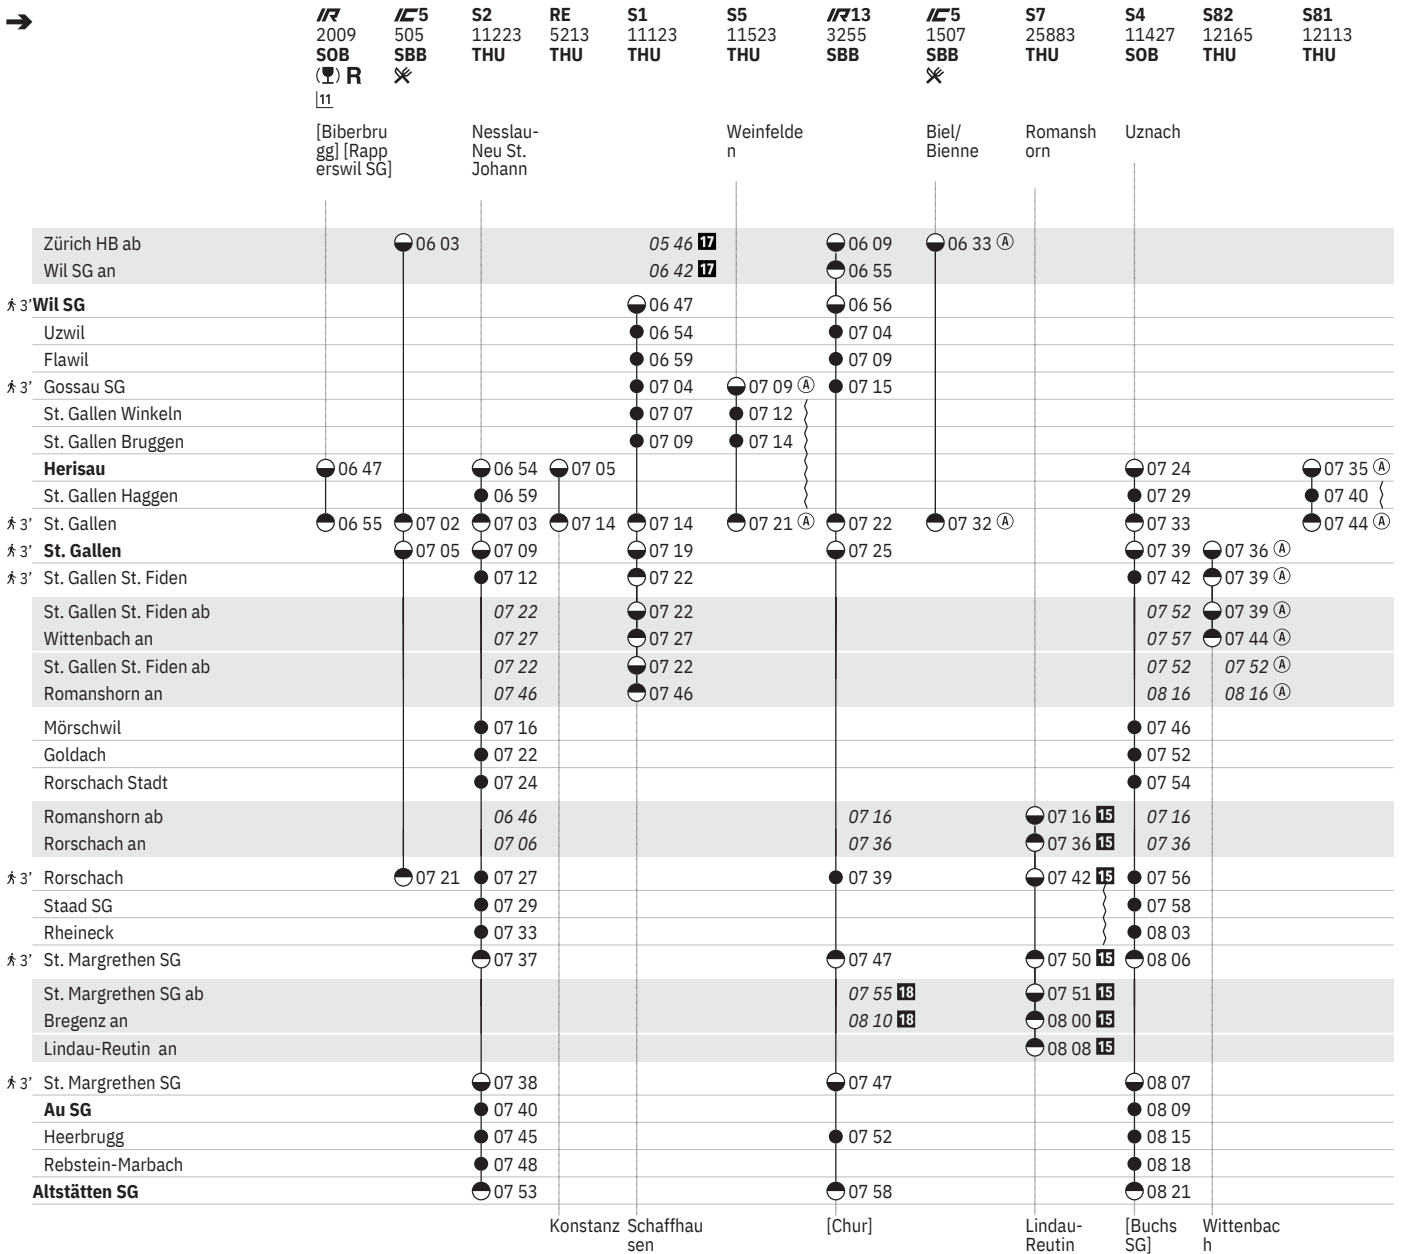

881 Wil SG - St. Gallen - Altstätten SG (alle Züge)
Herisau - St. Gallen - Altstätten SG (alle Züge)

Stand: 5. Oktober 2022

15 ④ - ⑦ sowie 26.12., 10.4., 18.5., 29.5.

18 ① - ⑦ vom 11.12.-26.2.

17 ^(A) ohne 1.5.

¹¹ Voralpen-Express