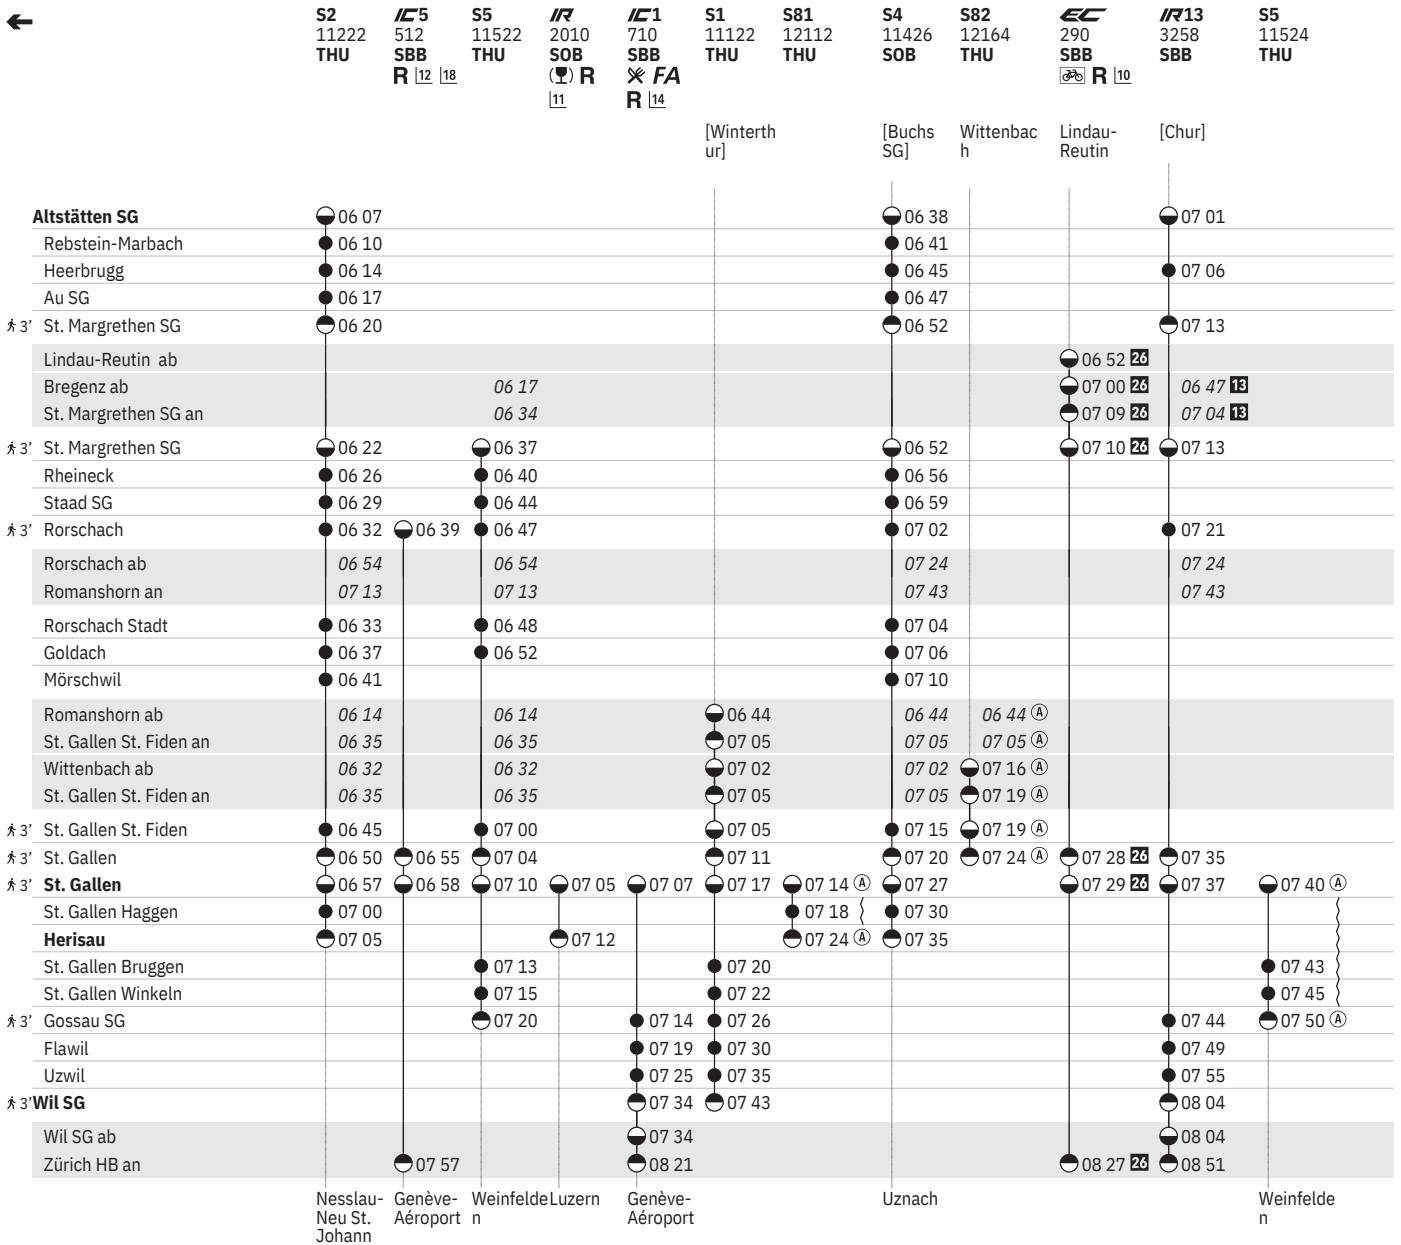

881 **Altstätten SG - St. Gallen - Wil SG (alle Züge)**
Altstätten SG - St. Gallen - Herisau (alle Züge)

Stand: 5. Oktober 2022

18 ④ – ⑦ sowie 26.12., 6.1., 10.4., 1.5., 18.5., 29.5., 8.6., 15.8., 26.10., 1.11., 8.12.
26 ④ sowie 2.1., 1.8. ohne 1.5., 19.5., 18.9., 25.9., 2.10.

10 VELOS: Beförderung nur im internationalen Verkehr
11 Voralpen-Express
12 ① – ⑦ vom 21.3.–31.10.

14 ⑤ – ⑦ vom 24.3.–29.10. sowie 10.4., 18.5., 29.5.
18 ✖ St. Gallen – Zürich HB