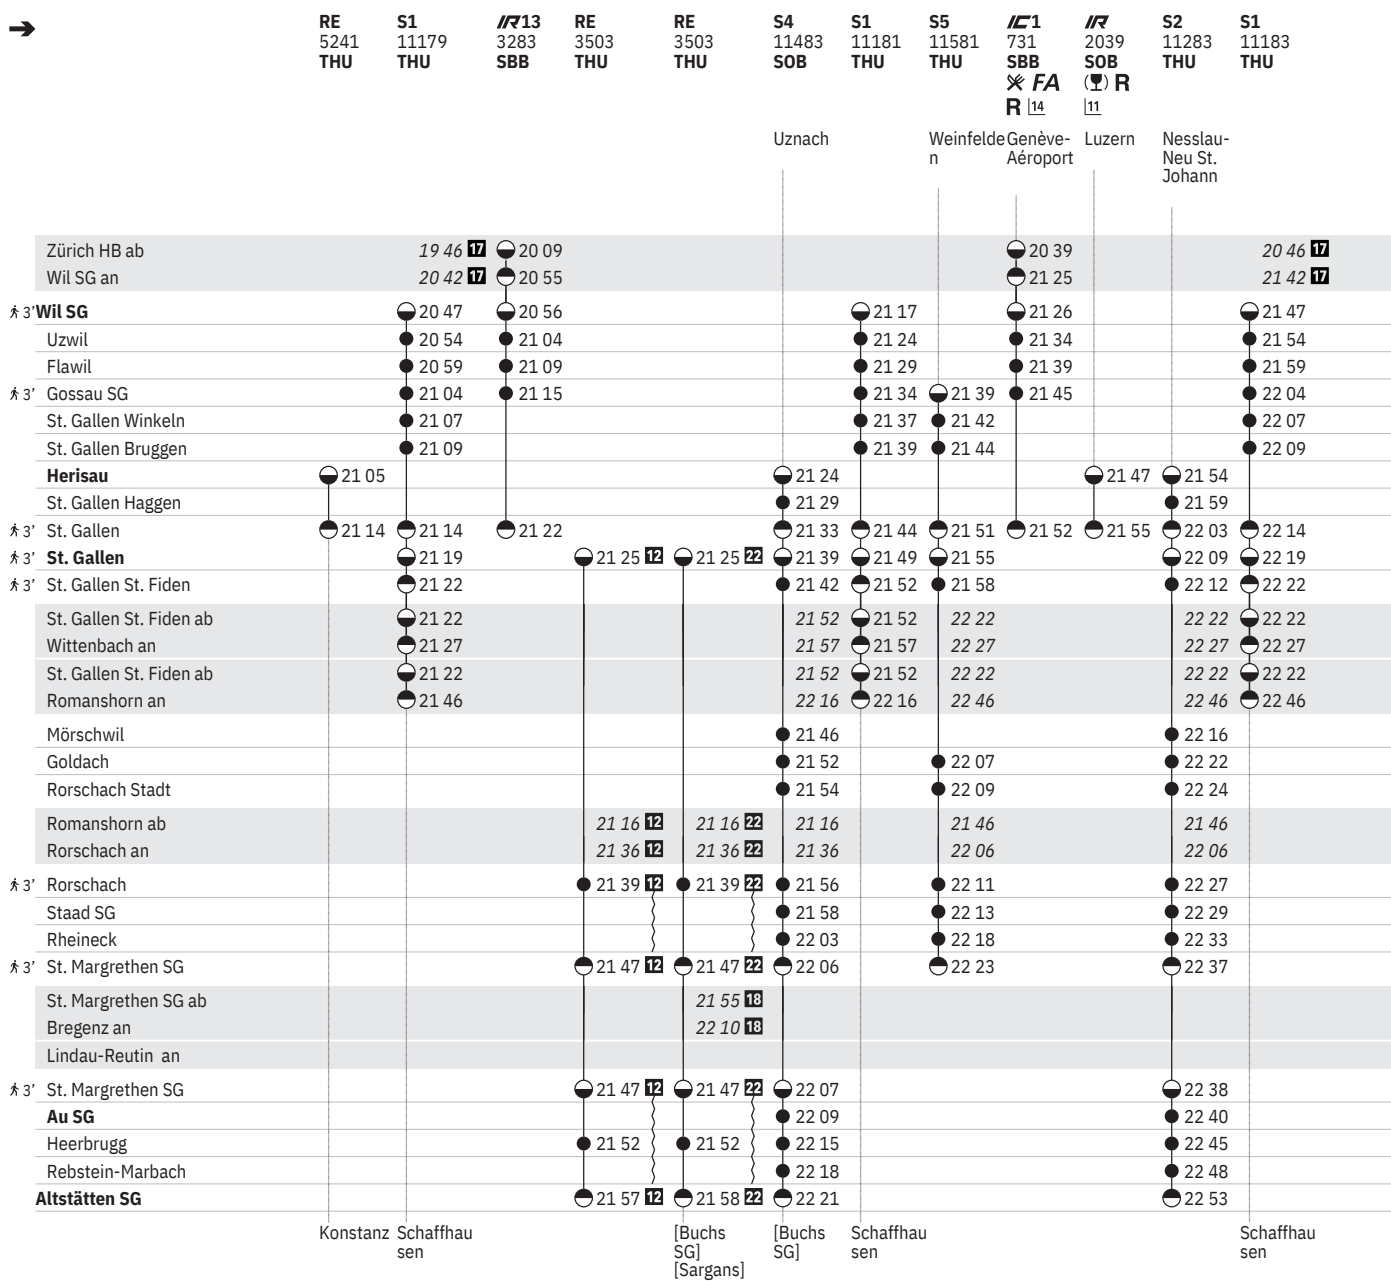

881 Wil SG - St. Gallen - Altstätten SG (alle Züge)
Herisau - St. Gallen - Altstätten SG (alle Züge)

Stand: 5. Oktober 2022

¹² ① - ⑦ vom 27.2.-29.10.

¹⁷ ④ ohne 1.5.

¹⁸ ① - ⑦ vom 11.12.-26.2.

²² ① - ⑦ vom 11.12.-26.2., 30.10.-9.12.

¹¹ Voralpen-Express

¹⁴ ⑤ - ⑦ vom 24.3.-29.10. sowie 10.4., 18.5., 29.5.