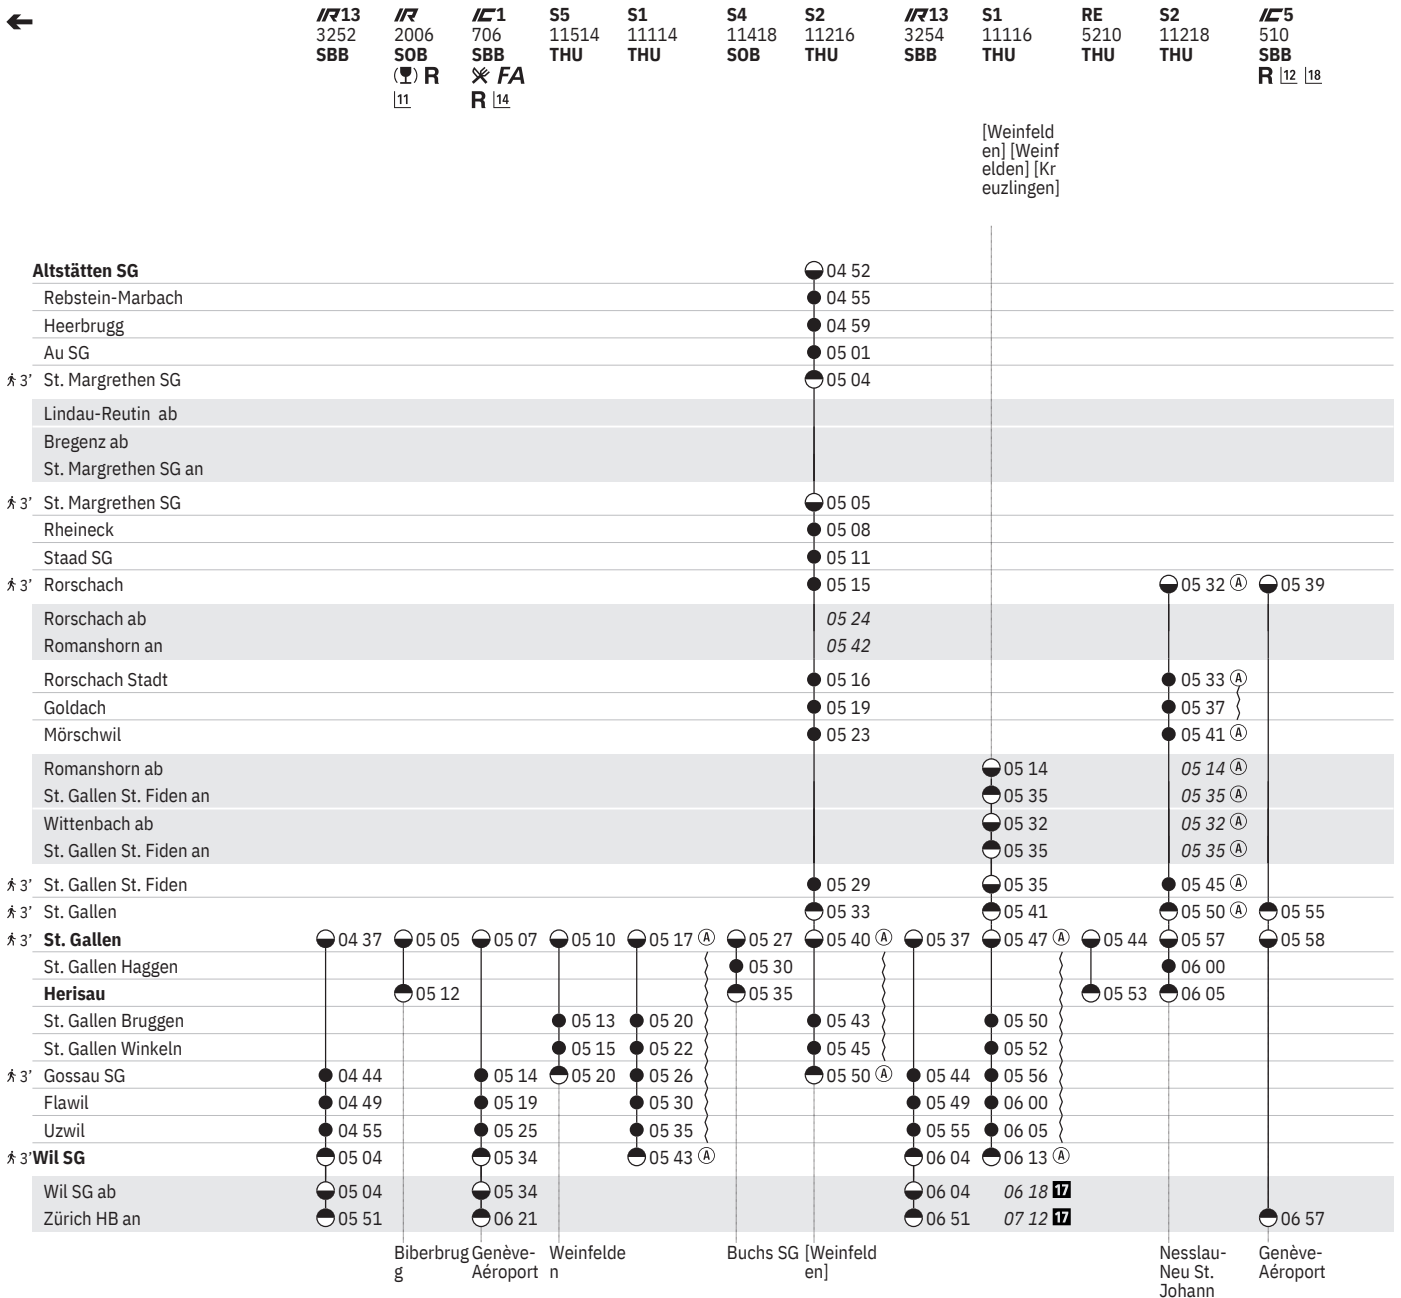

881 **Altstätten SG - St. Gallen - Wil SG (alle Züge)**
Altstätten SG - St. Gallen - Herisau (alle Züge)

Stand: 5. Oktober 2022

17 ohne 1.5.

12 ① – ⑦ vom 21.3.–31.10.

18 St. Gallen – Zürich HB

11 Voralpen-Express

14 ⑤ – ⑦ vom 24.3.–29.10. sowie 10.4., 18.5., 29.5.