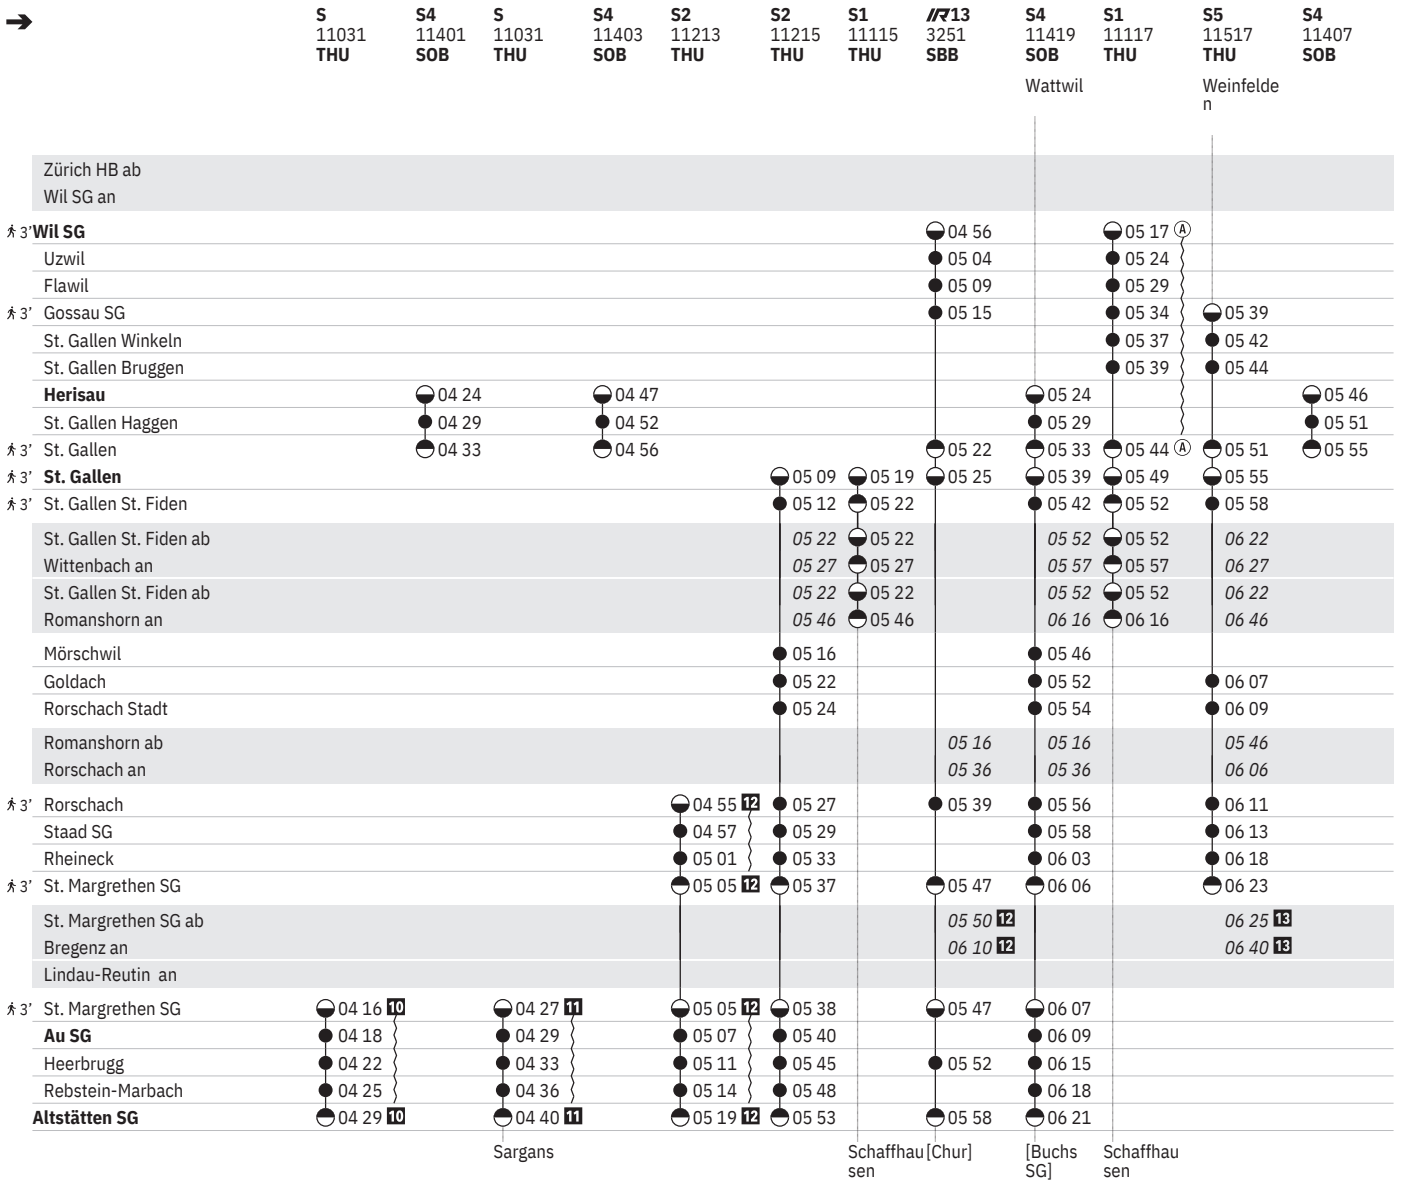

881 Wil SG - St. Gallen - Altstätten SG (alle Züge)  
 Herisau - St. Gallen - Altstätten SG (alle Züge)  

Stand: 5. Oktober 2022

10 ✖ vom 27.2.–28.10.

12 ① – ② vom 27.2.–29.10.

13 ④ – ⑦ sowie 26.12., 6.1., 10.4., 1.5., 18.5., 29.5., 8.6., 15.8., 26.10., 1.11., 8.12.