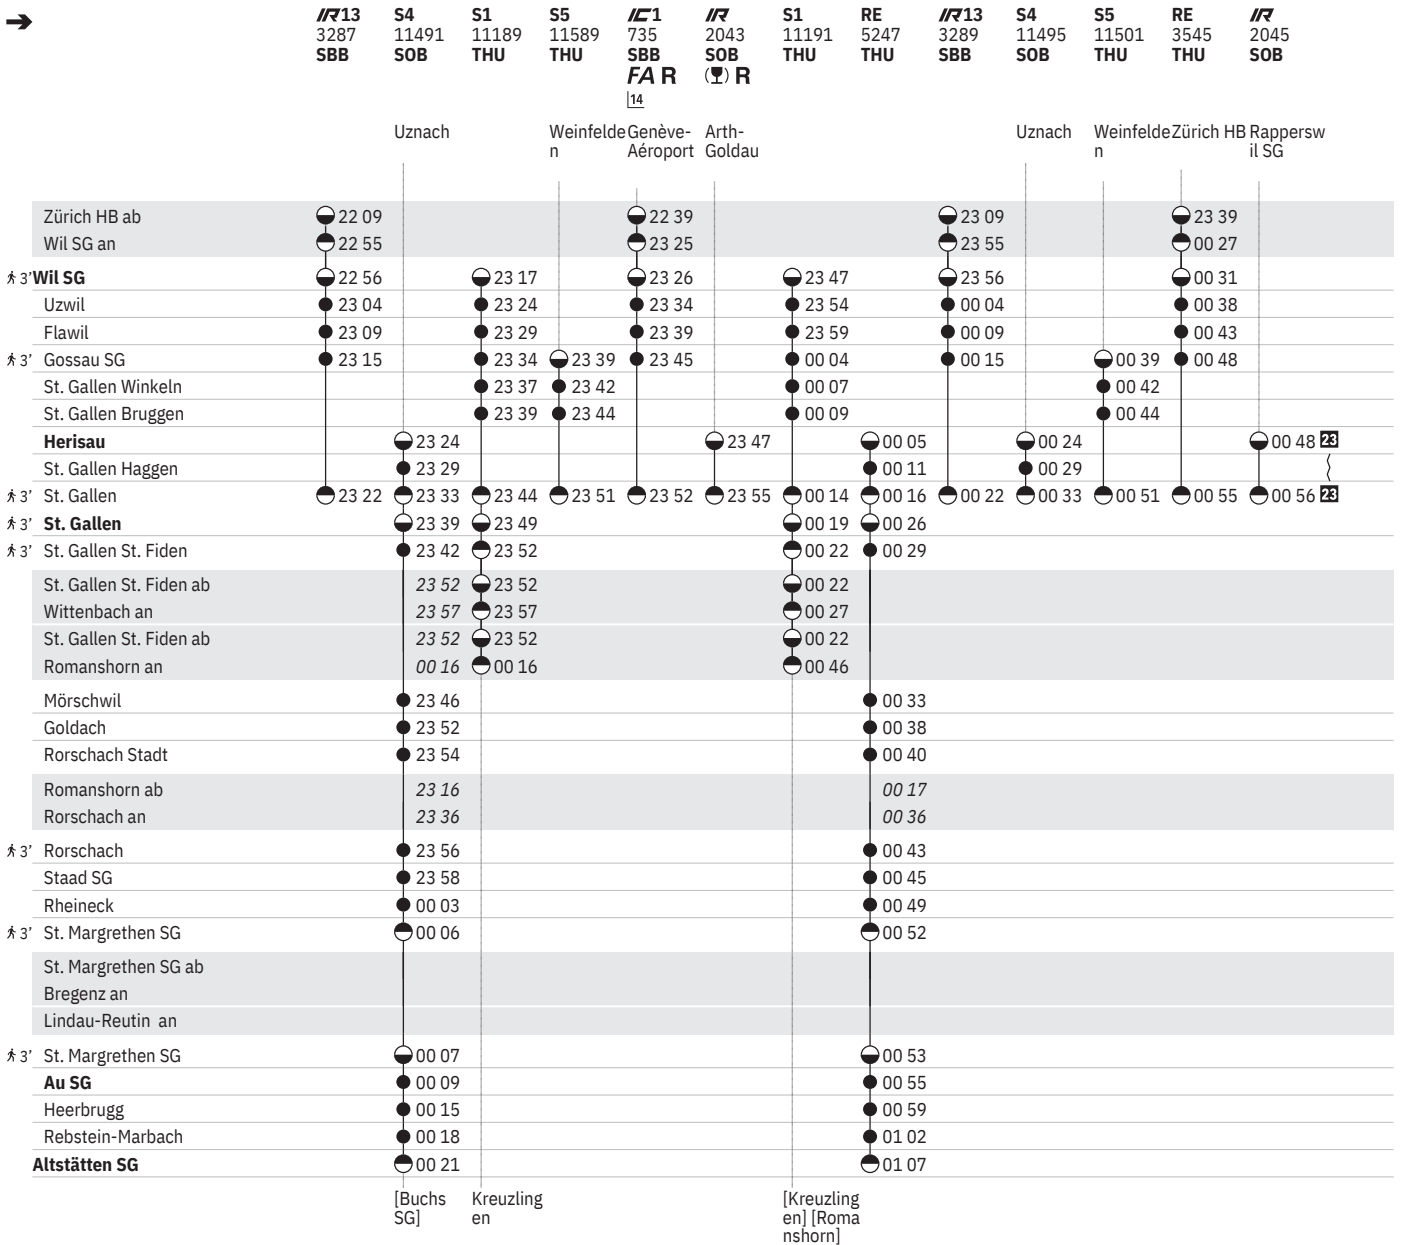

881 Wil SG - St. Gallen - Altstätten SG (alle Züge)
Herisau - St. Gallen - Altstätten SG (alle Züge)

Stand: 5. Oktober 2022

23 Nacht - vom 10.12./11.12.-17.12./18.12., 30.12./31.12.-8.12./9.12. sowie 6.4./7.4., 9.4./10.4., 30.4./1.5., 17.5./18.5., 18.5./19.5., 28.5./29.5., 31.7./1.8.
14 - vom 24.3.-29.10. sowie 10.4., 18.5., 29.5.