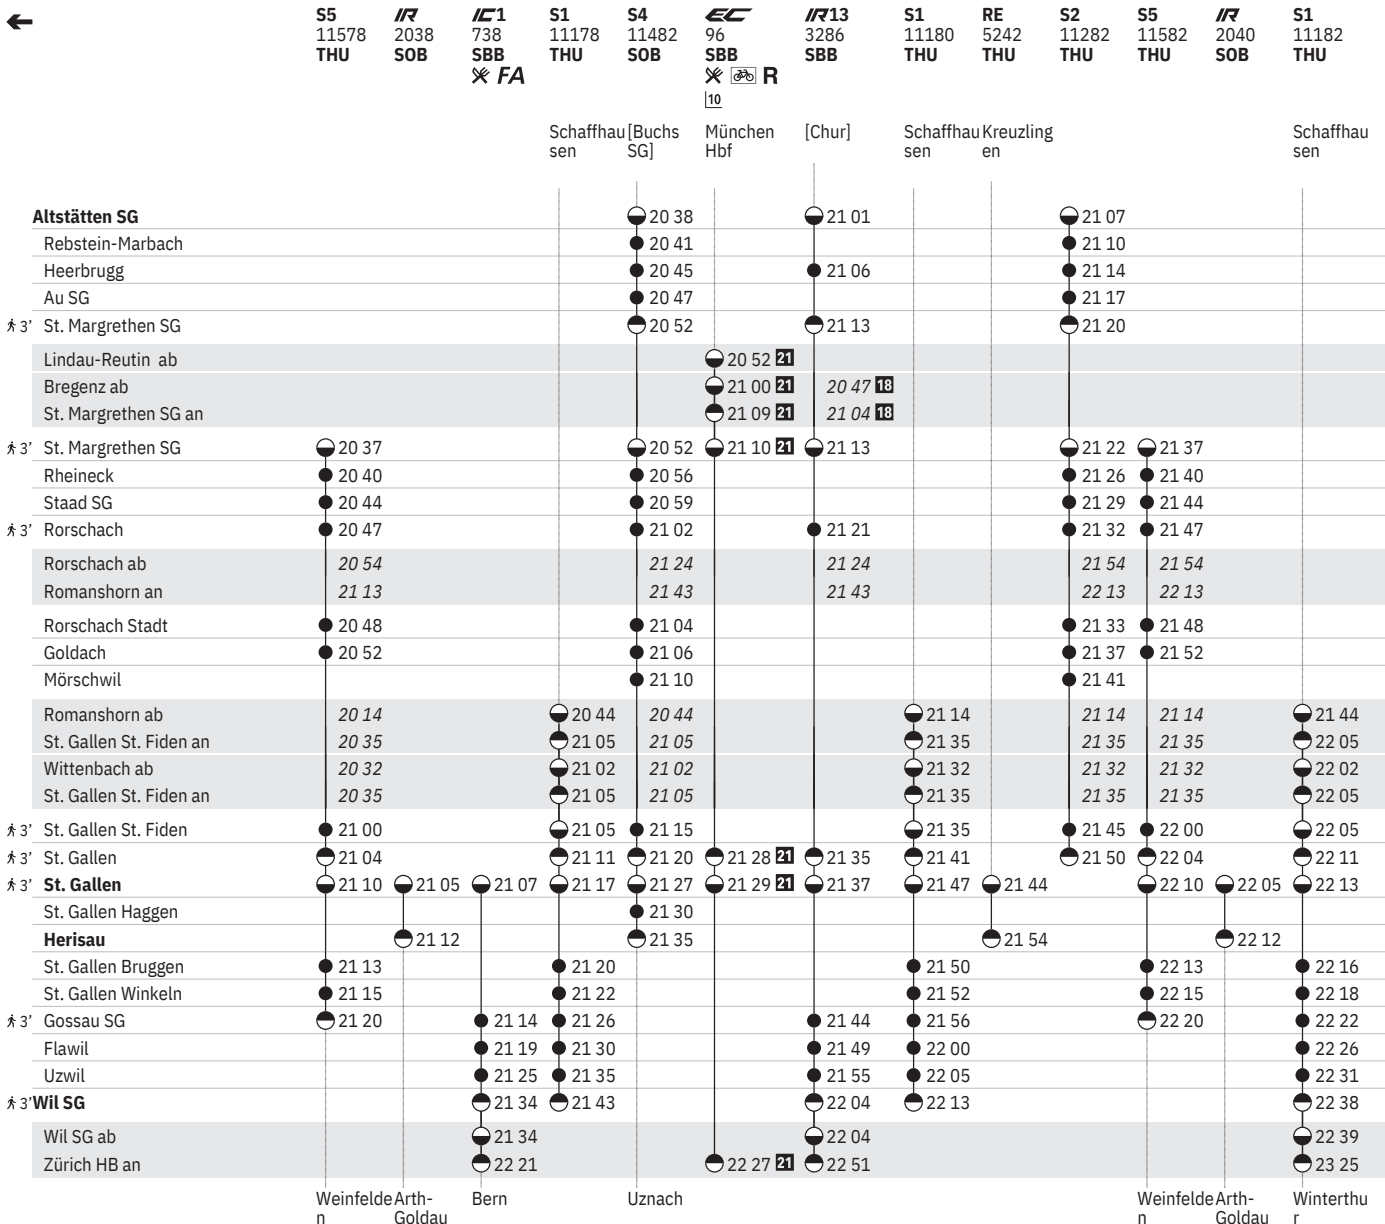

881 Altstätten SG - St. Gallen - Wil SG (alle Züge)
Altstätten SG - St. Gallen - Herisau (alle Züge)

Stand: 5. Oktober 2022

18 ① - ⑦ vom 11.12.-26.2.

21 ① - ⑦ ohne 24.12., 31.12.

10 VELOS: Beförderung nur im internationalen Verkehr