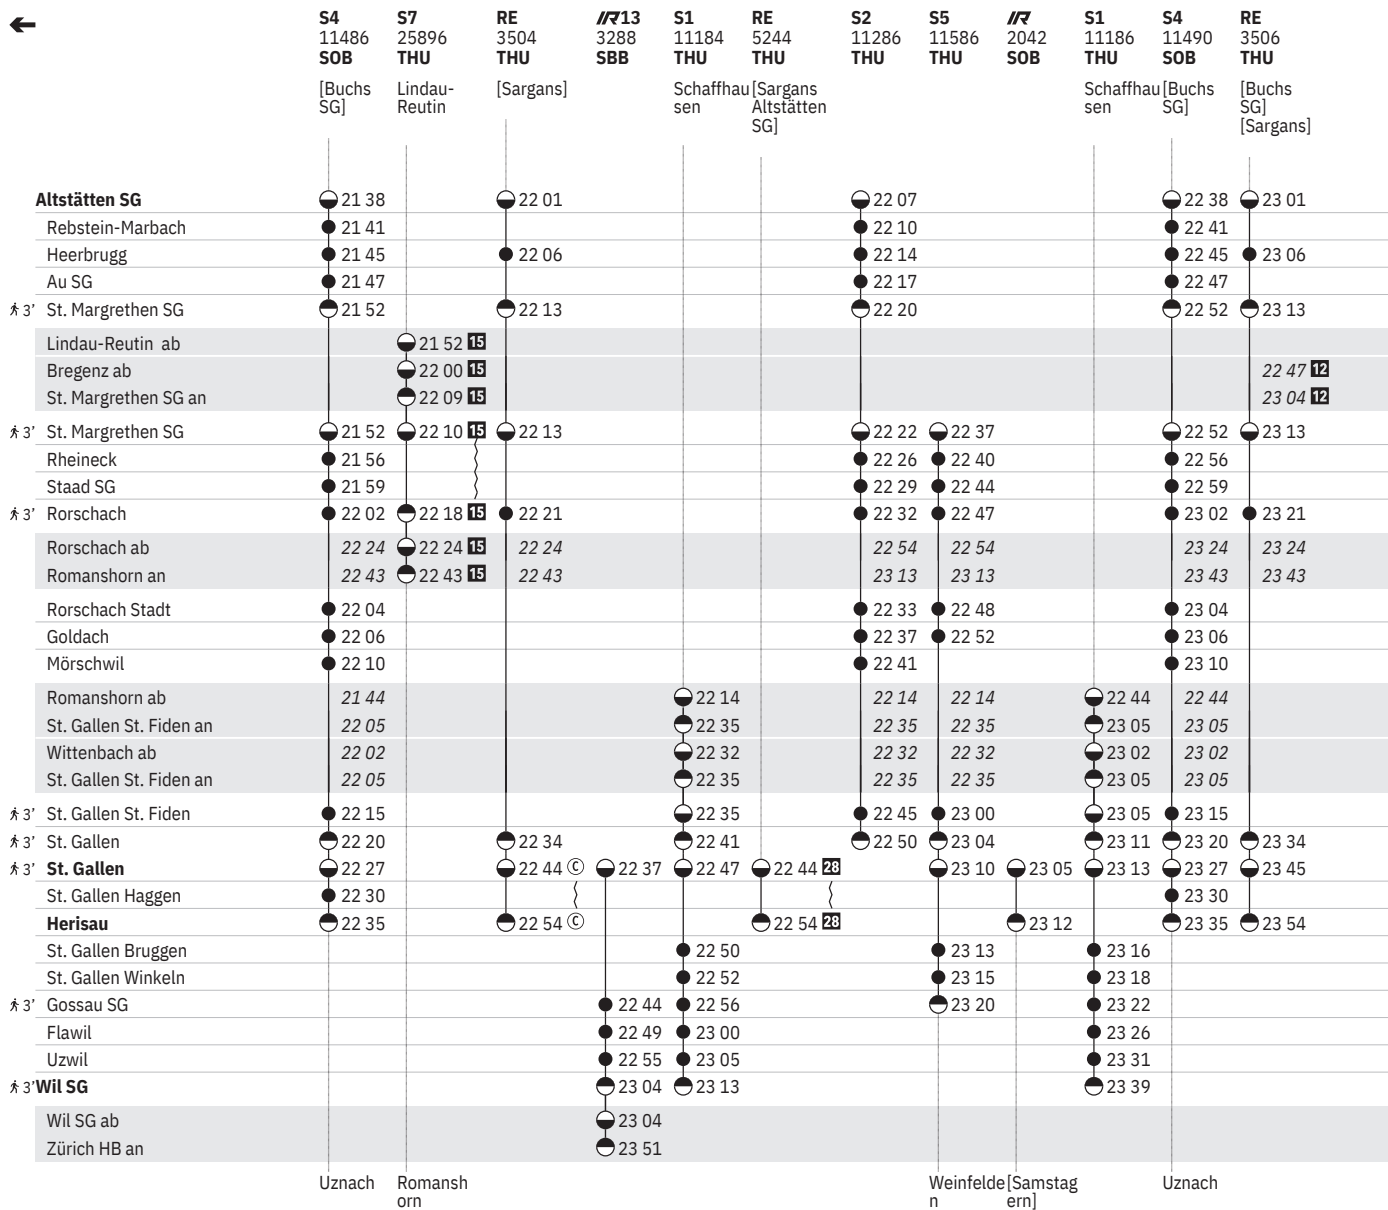

881 **Altstätten SG - St. Gallen - Wil SG (alle Züge)**
Altstätten SG - St. Gallen - Herisau (alle Züge)

Stand: 5. Oktober 2022

12 ① - ⑦ vom 27.2.-29.10.

15 ④ - ⑦ sowie 26.12., 10.4., 18.5., 29.5.

23 ① - ⑦ vom 11.12.-3.1.1., [Ⓐ] vom 6.11.-8.12.