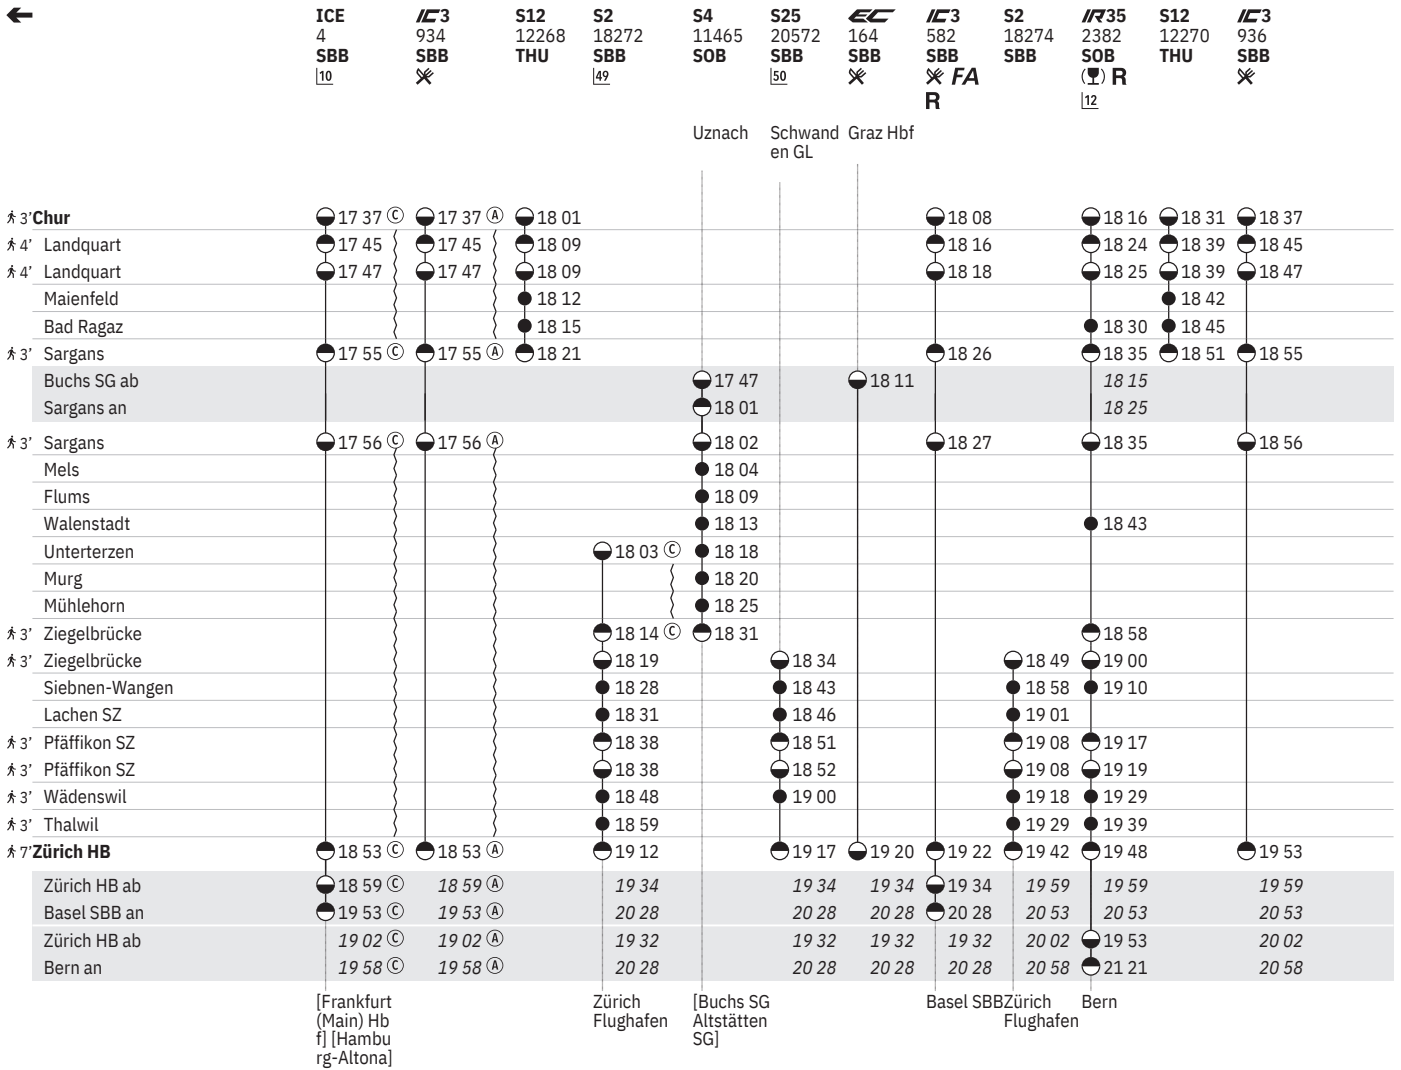

12 Aare Linth

27 ✖ (A)

900 Chur - Sargans - Ziegelbrücke - Zürich HB

Stand: 22. Dezember 2022

① - ⑦ vom 30.10.-9.12.

10 VELOS: Reservierung am Billettschalter oder sbb.ch/velo-reservation

12 Aare Linth
49 Ziegelbrücke - Thalwil