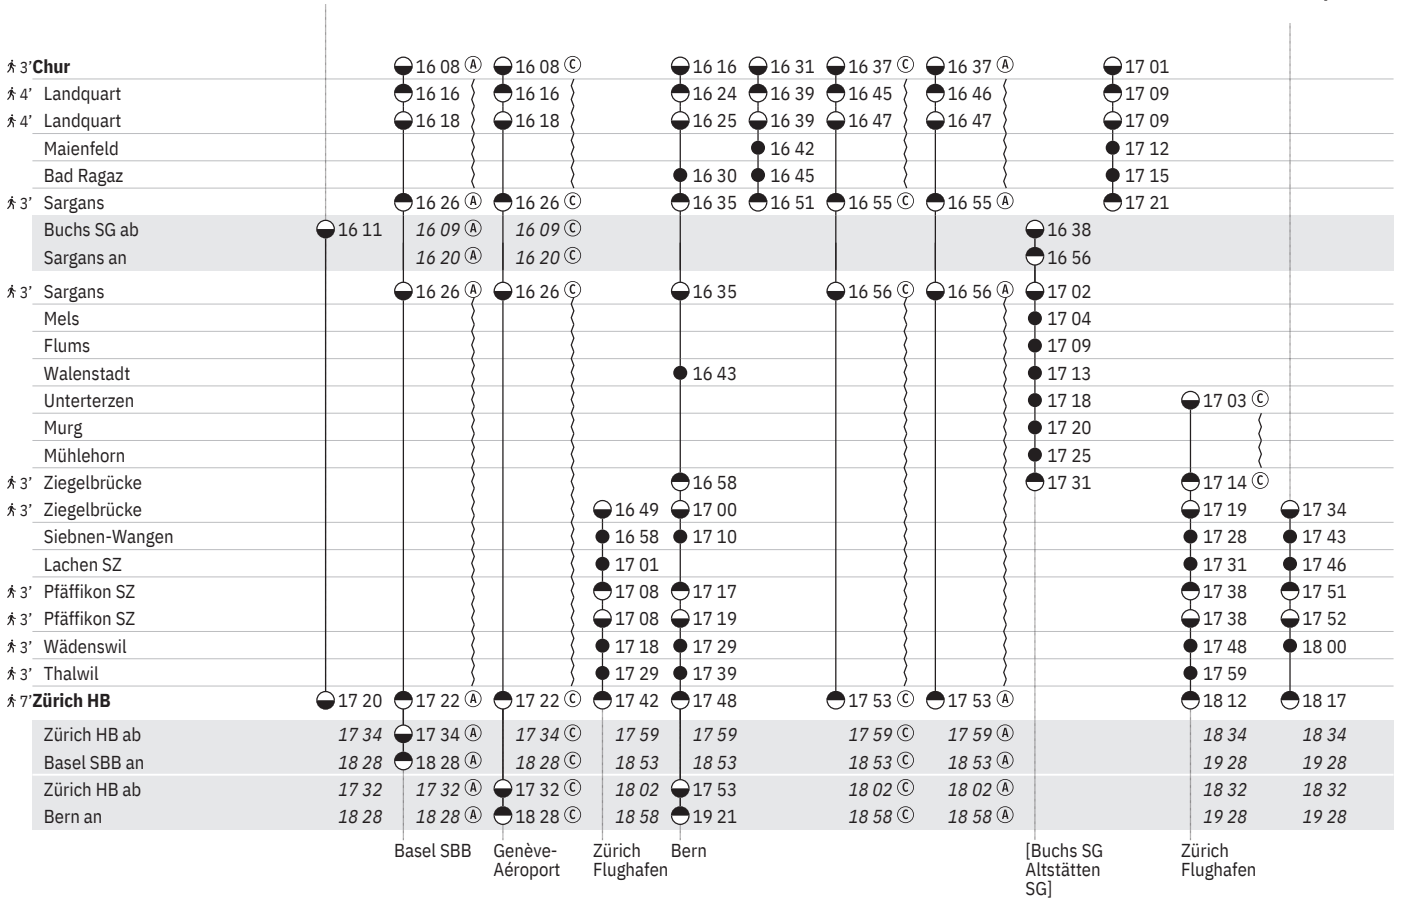

900 Chur - Sargans - Ziegelbrücke - Zürich HB

Stand: 22. Dezember 2022

① - ⑦ vom 27.2.-29.10.

RJX 162 SBB ☒ ☒ R 10	IC3 578 SBB ☒ FAR 30	IC 908 SBB ☒ FAR 31	S2 18266 SBB 27	IR35 2378 SOB ☒ R 12	S12 12262 THU	IC3 932 SBB ☒ 23 31	IC3 1256 SBB 14 30	S4 11461 SOB	S12 12264 THU	S2 18268 SBB 27	S25 20568 SBB 27

Budapest
-Keleti

[Linthal] [
Schwand
en GL]

10 VELOS: Reservierung am Billettschalter oder sbb.ch/velo-reservation
12 Aare Linth

14 ☒ (A) vom 12.6.-27.10.
23 ▲ (C) vom 4.3.-10.6.
27 ☒ (A)

30 ☒ (S) vom 24.3.-31.3., 14.4.-27.10.
31 ☒ (C) vom 25.3.-29.10.