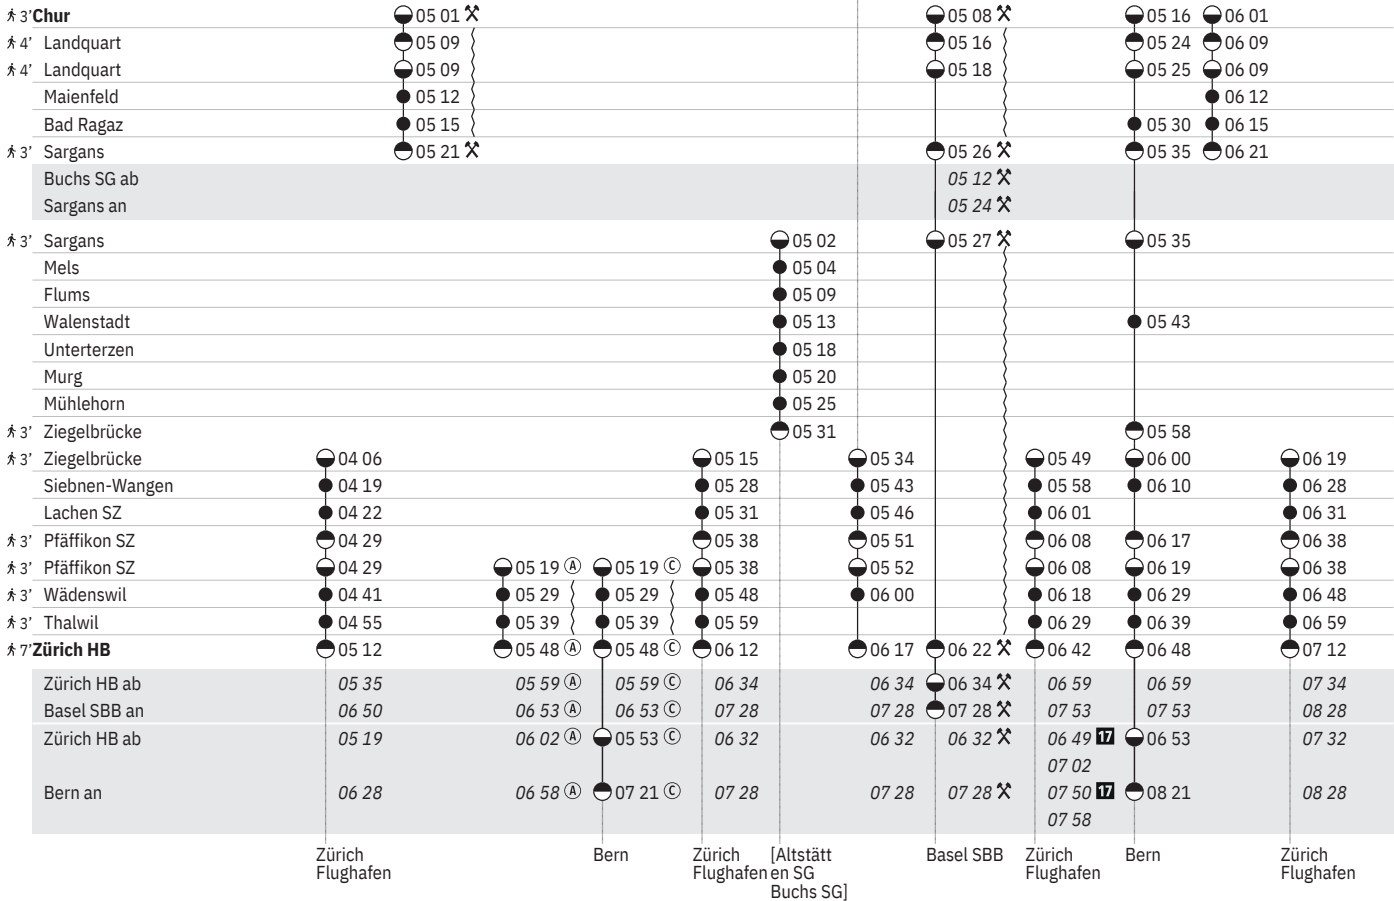

[Schwand
en GL]

¹⁷ (A) vom 12.12.-16.12., 9.1.-21.7., 7.8.-8.12. ohne 19.5.

¹² Aare Linth
²⁷ (A)

⁴⁷ ✕ (A) Zürich HB
⁴⁸ ✕ (A) Lachen SZ - Zürich HB

900 Chur - Sargans - Ziegelbrücke - Zürich HB

Stand: 22. Dezember 2022