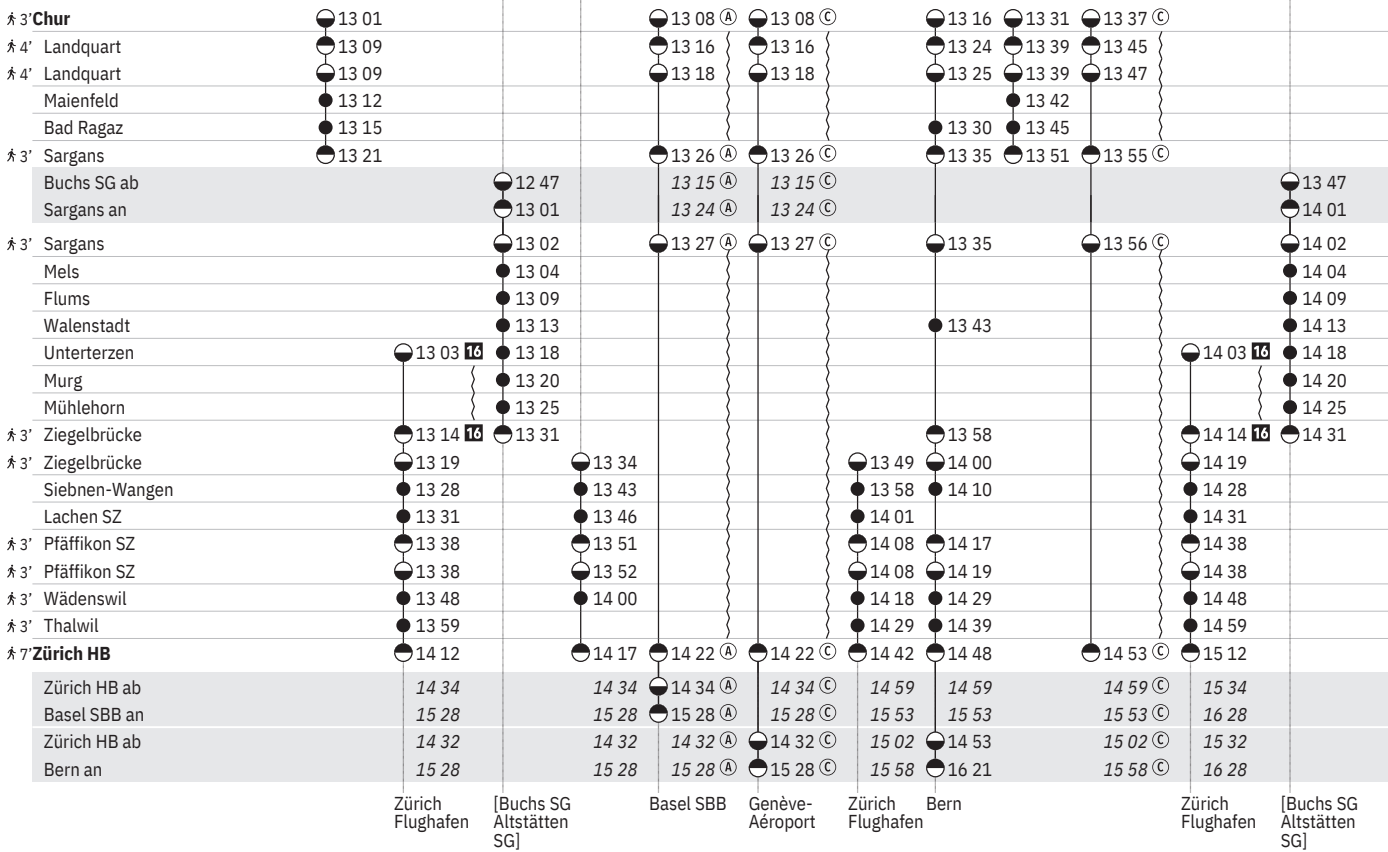

900 Chur - Sargans - Ziegelbrücke - Zürich HB

Stand: 22. Dezember 2022

① - ⑦ vom 11.12.-26.2.

S12 12248 THU	S2 18252 SBB	S4 11445 SOB	S25 20552 SBB	IC3 572 SBB ✖ FAR	IC 902 SBB ✖ FAR	S2 18254 SBB	IR35 2372 SOB (U) R l12	S12 12250 THU	IC3 926 SBB ✖ ▲	S2 18256 SBB	S4 11449 SOB

Uznach Linthal

Uznach

16 © vom 11.12.-18.12., ① - ⑦ vom 24.12.-8.1., © vom 14.1.-26.2.

l12 Aare Linth