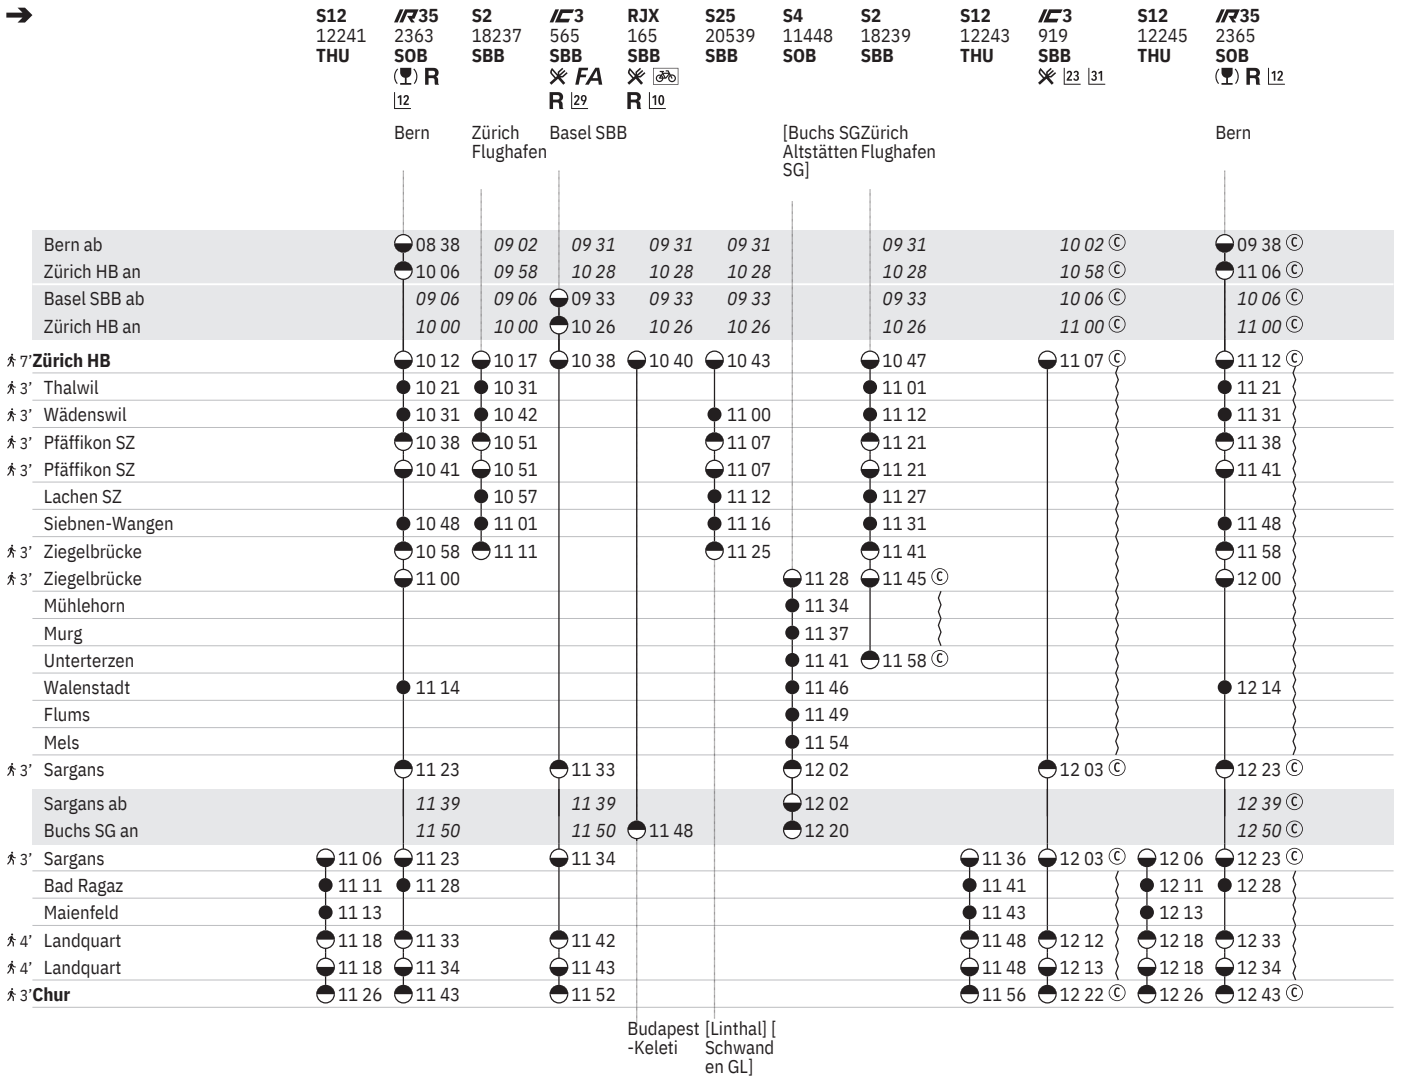

900 Zürich HB - Ziegelbrücke - Sargans - Chur

Stand: 22. Dezember 2022

① - ⑦ vom 27.2.-29.10.

10 VELOS: Reservierung am Billettschalter oder sbb.ch/velo-reservation

12 Aare Linth
23 C vom 4.3.-10.6.

29 ⑤ - ⑦ vom 24.3.-29.10. sowie 10.4., 18.5., 29.5.
31 C vom 25.3.-29.10.