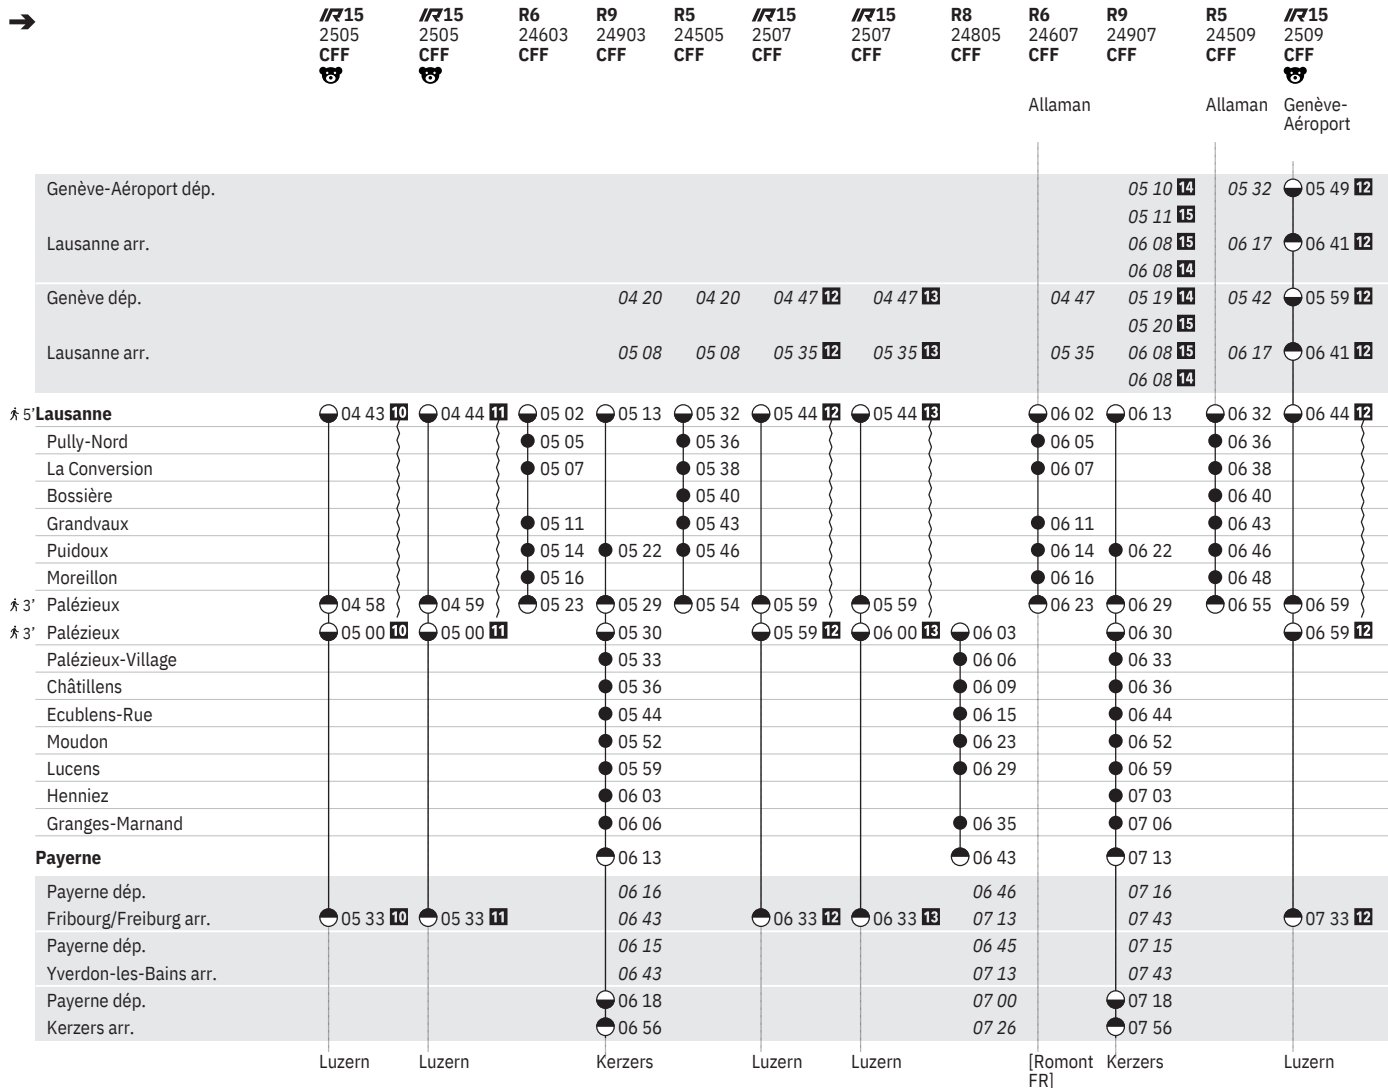

251 Lausanne - Palézieux - Payerne
RER Vaud R5, R6, R8, R9

État: 27. Septembre 2023

10 ① du 11.12.–25.12., 8.1.–23.9.
11 ① du 30.9.–9.12.
12 ①–⑦ du 10.12.–29.9.

13 ①–⑦ du 30.9.–14.12.
14 ①–⑤ du 12.2.–7.6.

15 ①–⑦ du 10.12.–11.2., ⑥–⑦ du 17.2.–9.6., ①–⑦ du 10.6.–14.12.