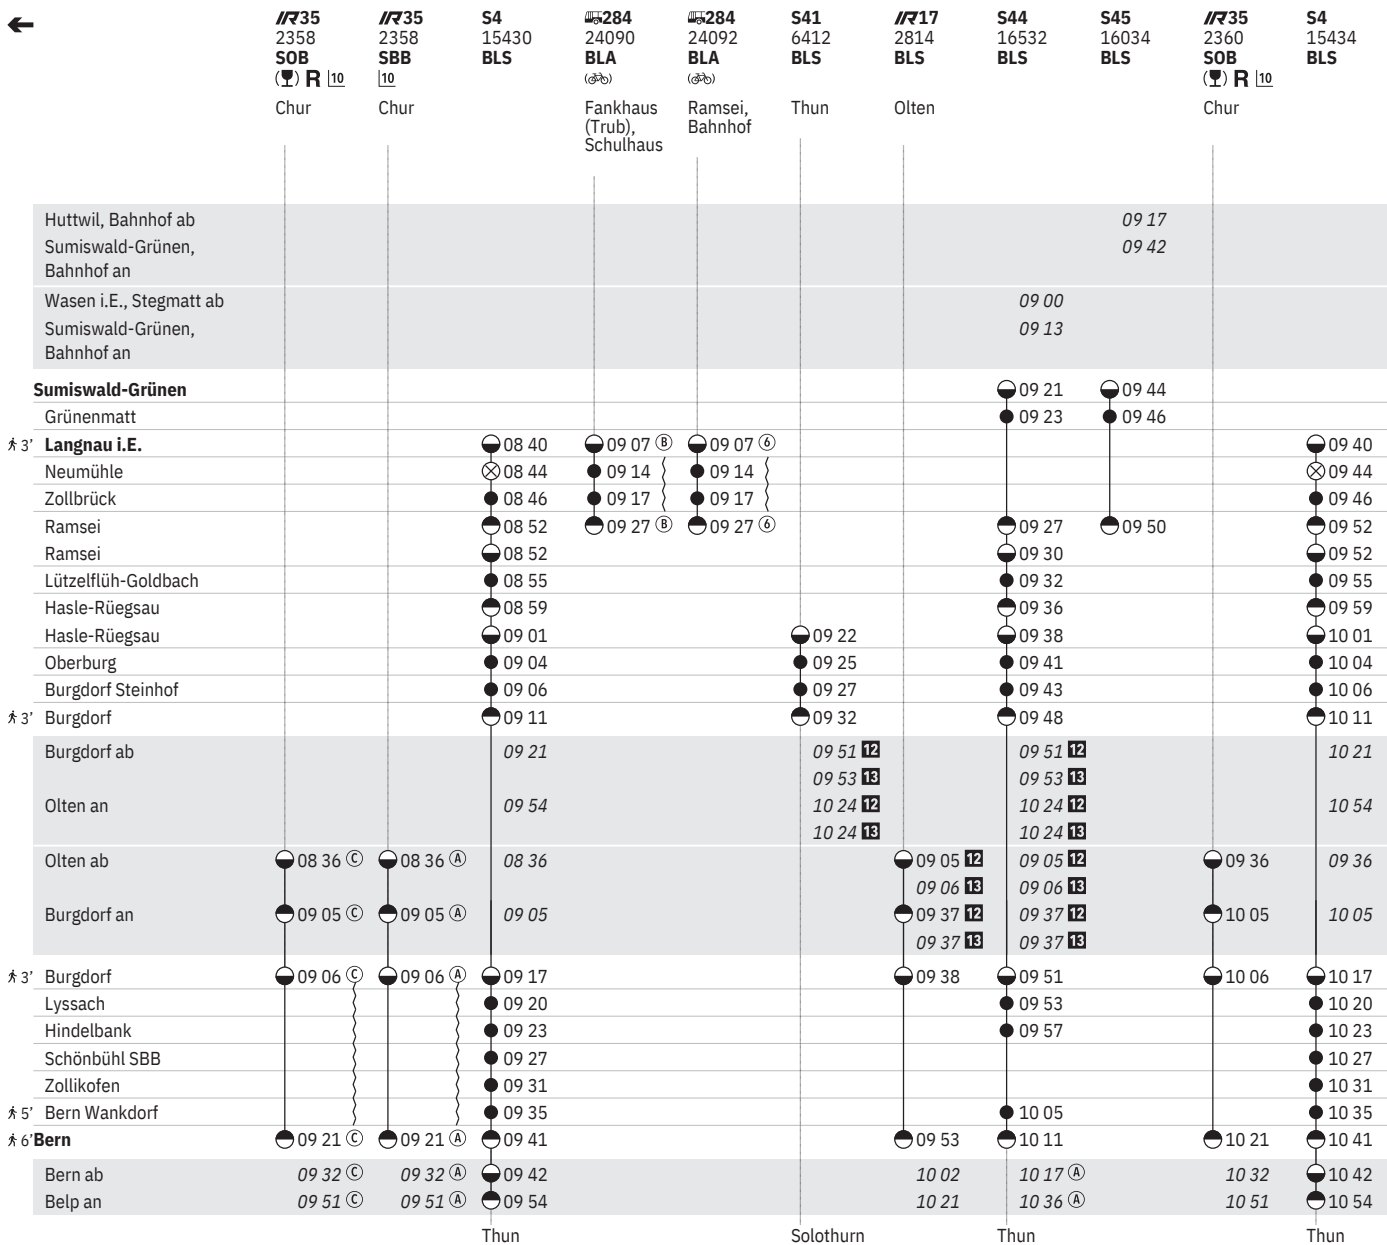

304 Langnau/Sumiswald-Grünen - Burgdorf - Bern
(S-Bahn Bern, Linien S4, S44)

Stand: 4. Oktober 2023

12 ① - ⑦ vom 22.1.-11.8.

13 ① - ⑦ vom 10.12.-21.1., 12.8.-14.12.

10 Aare Linth