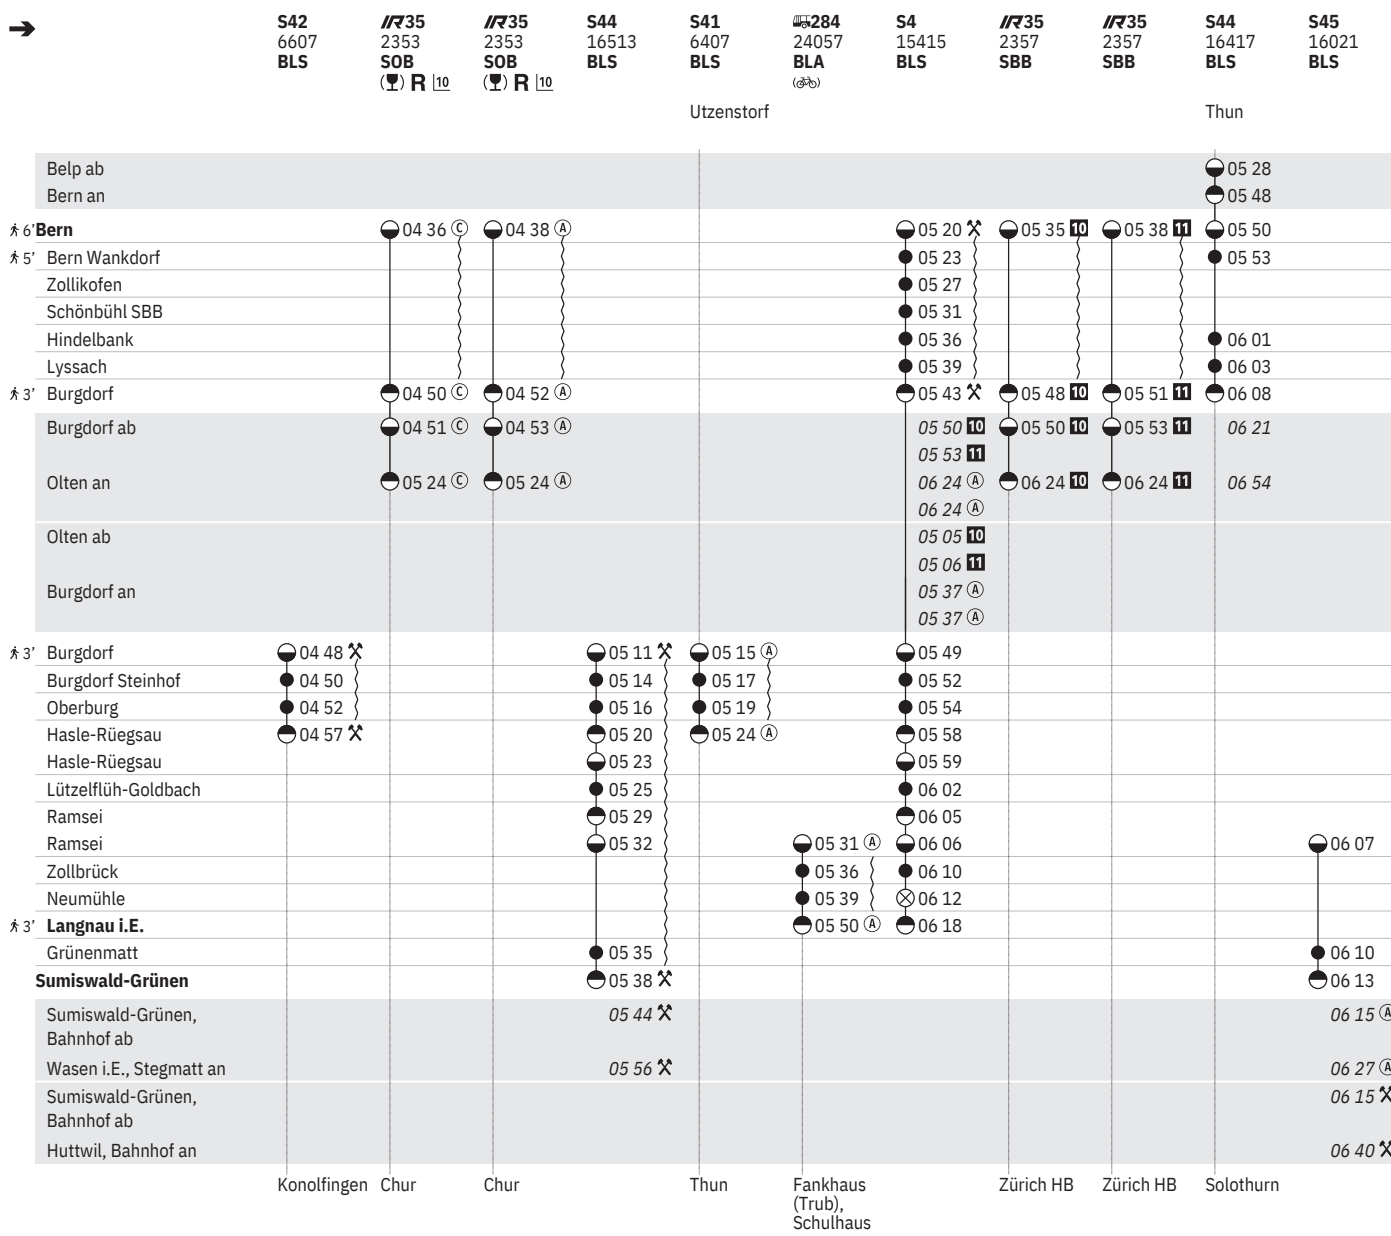

304 Bern - Burgdorf - Langnau/Sumiswald-Grünen (S-Bahn Bern, Linien S4, S44)

Stand: 4. Oktober 2023

10 A vom 22.1.-9.8.

11 A vom 11.12.-19.1., 12.8.-13.12.

10 Aare Linth

304 Bern - Burgdorf - Langnau/Sumiswald-Grünen (S-Bahn Bern, Linien S4, S44)