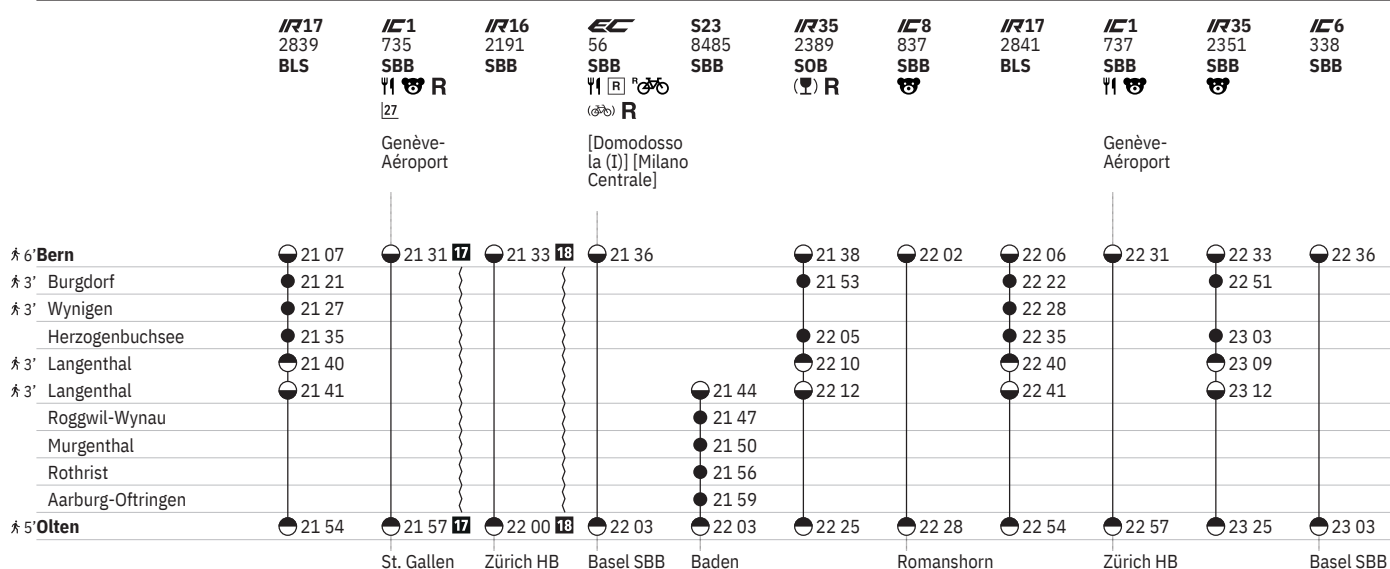

450 Bern - Olten

Stand: 3. Oktober 2023

① - ⑦ vom 10.12.-21.1., 12.8.-14.12.