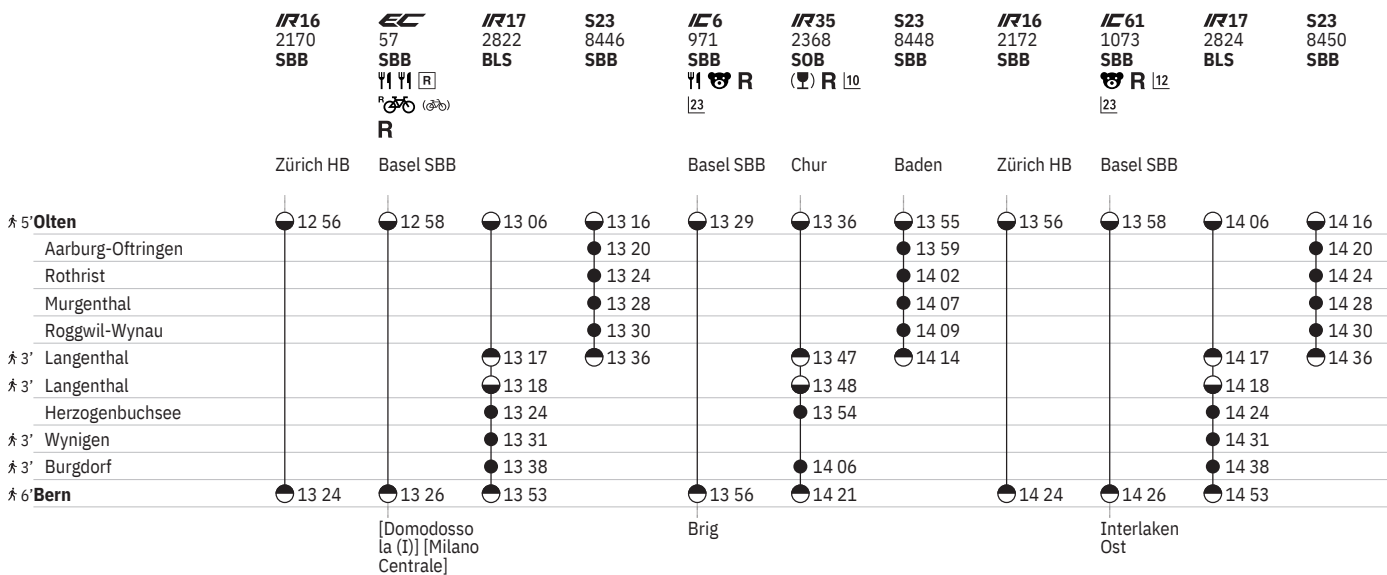

450 Olten - Bern

Stand: 3. Oktober 2023

① - ⑦ vom 10.12.-21.1., 12.8.-14.12.