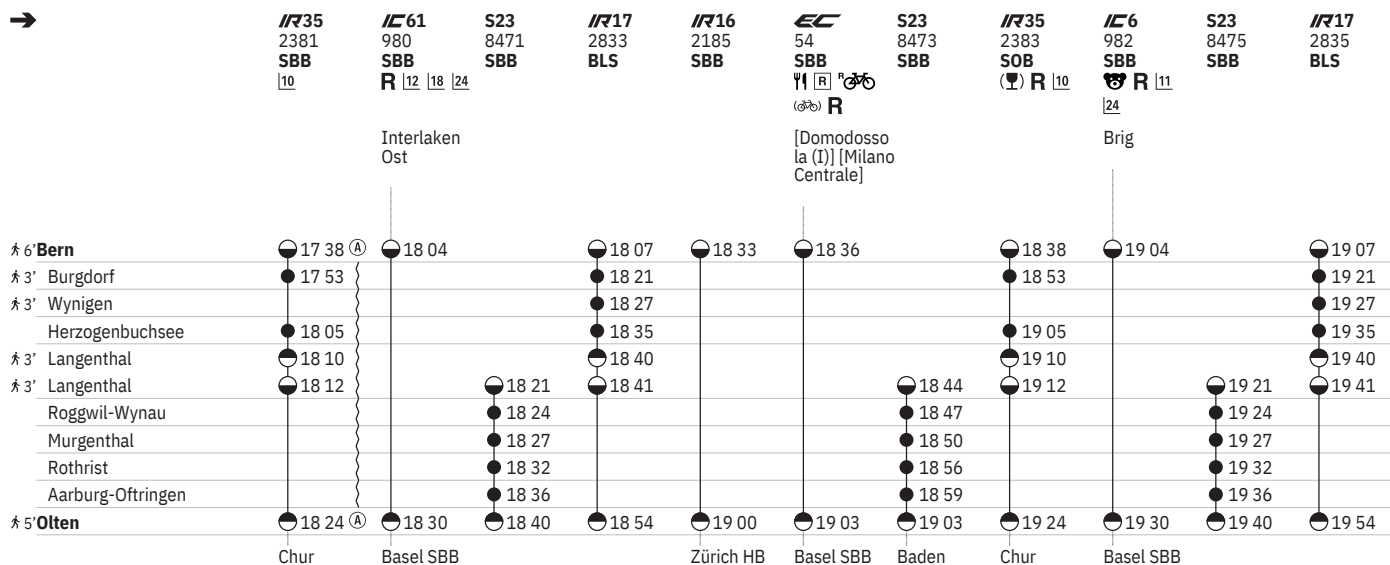

450 Bern - Olten

Stand: 3. Oktober 2023

① - ⑦ vom 10.12.-21.1., 12.8.-14.12.