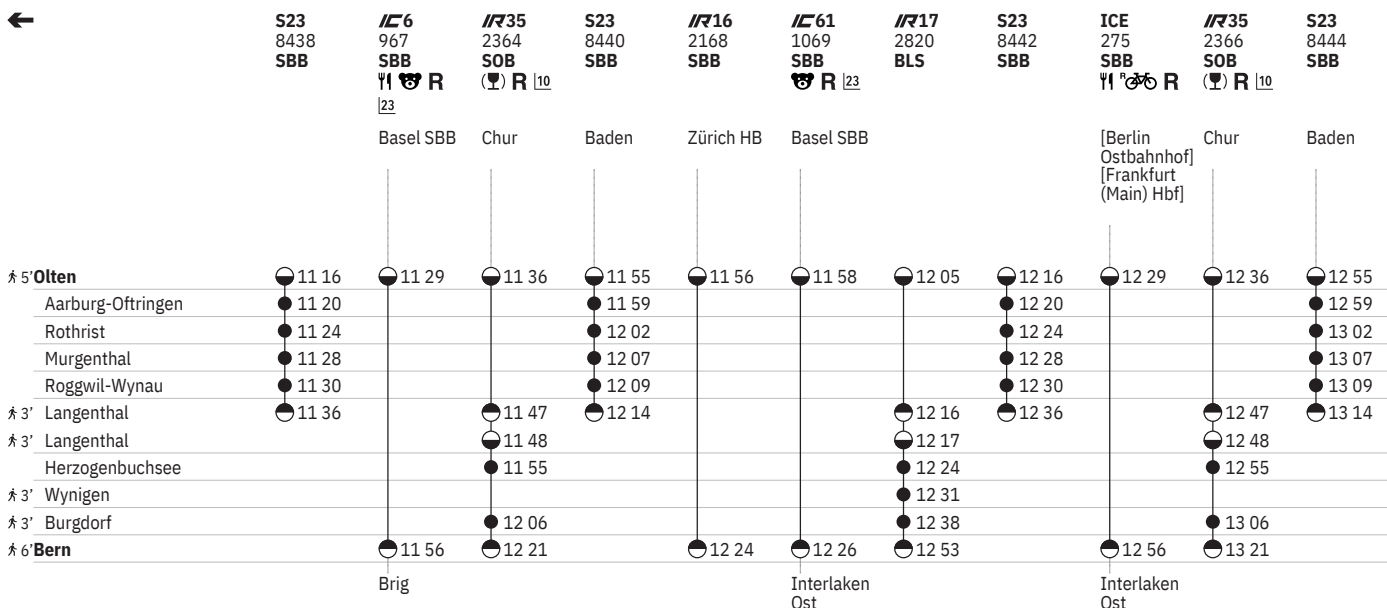

450 Olten - Bern

Stand: 3. Oktober 2023

① - ⑦ vom 22.1.-11.8.