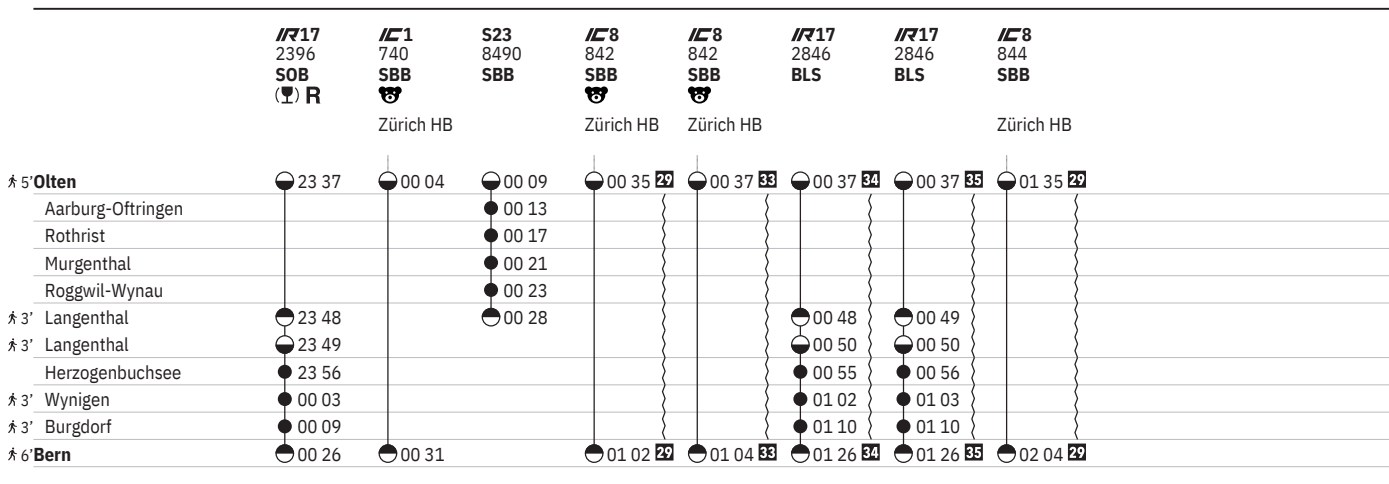

450 Olten - Bern

Stand: 3. Oktober 2023

① - ⑦ vom 22.1.-11.8.