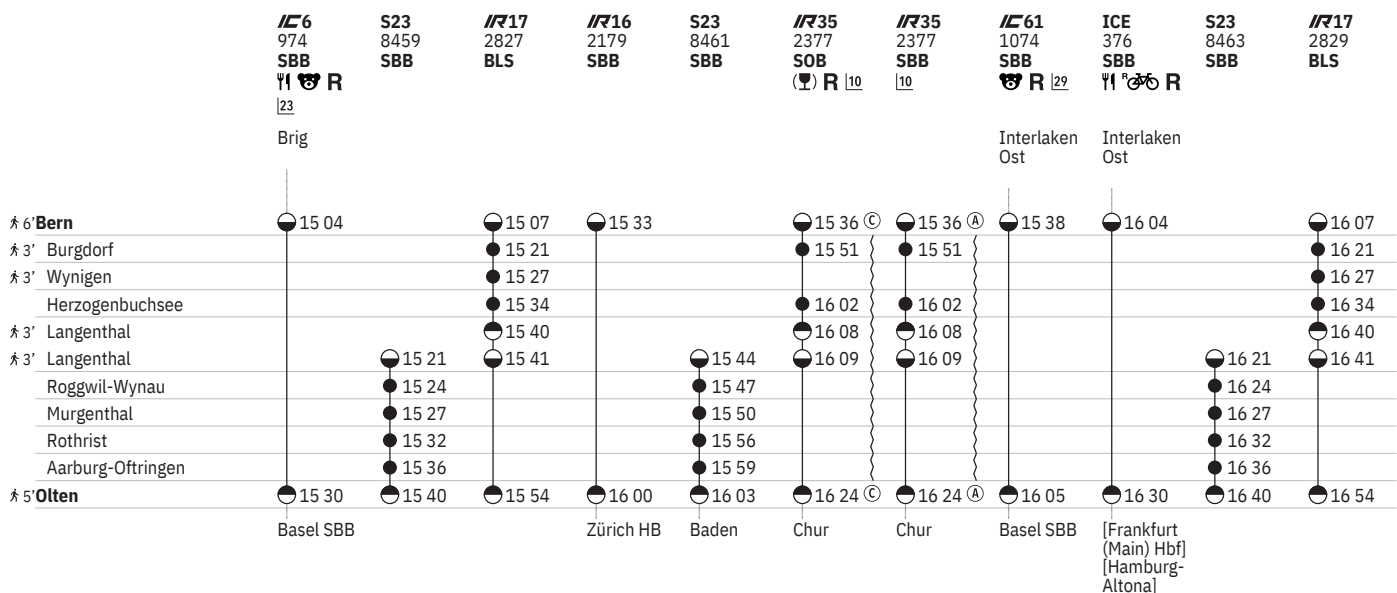

450 Bern - Olten

Stand: 3. Oktober 2023

① - ⑦ vom 22.1.-11.8.