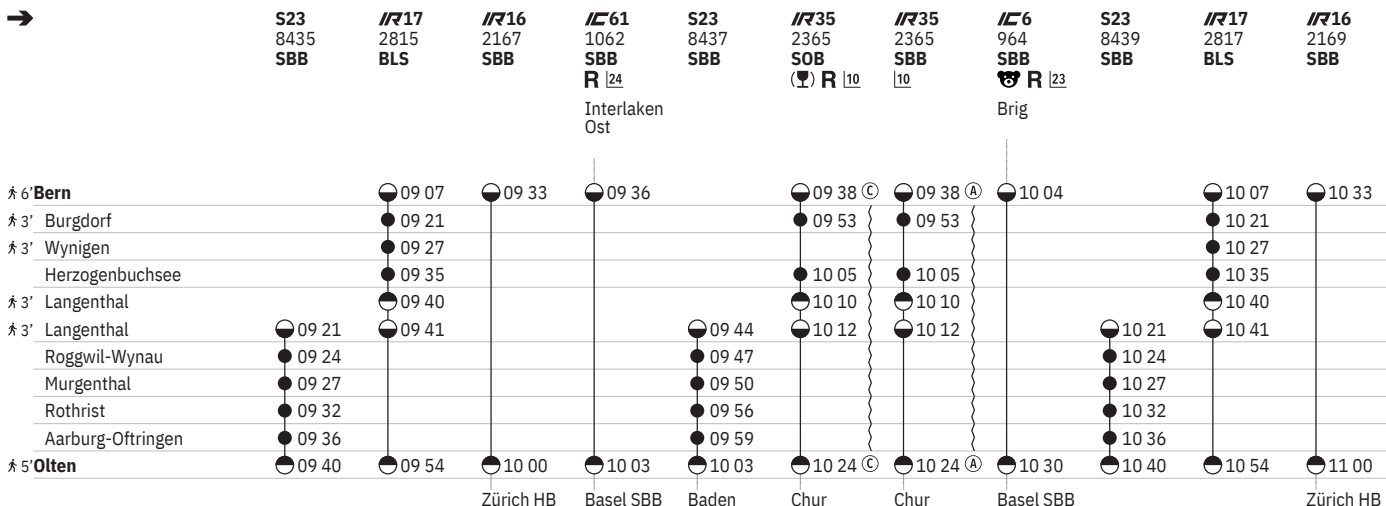

450 Bern - Olten

Stand: 3. Oktober 2023

① - ⑦ vom 10.12.-21.1., 12.8.-14.12.

450 Bern - Olten

Stand: 3. Oktober 2023

① - ⑦ vom 10.12.-21.1., 12.8.-14.12.

450 Bern - Olten

Stand: 3. Oktober 2023

450 Olten - Bern

Stand: 3. Oktober 2023

① - ⑦ vom 10.12.-21.1., 12.8.-14.12.

450 Olten - Bern

Stand: 3. Oktober 2023

① - ⑦ vom 10.12.-21.1., 12.8.-14.12.

	IR16 2158 SBB	EC 51 SBB YI R R (R) R	IR17 2810 BLS	S23 8422 SBB	IC61 959 SBB YI R R Z3	IR35 2356 SOB (Y) R 10	S23 8424 SBB	IR16 2160 SBB	IC61 333 SBB YI Z3	IR17 2812 BLS	S23 8426 SBB
	Zürich HB	Basel SBB			Basel SBB	Chur	Baden	Zürich HB	Basel SBB		
5' Olten	06 56	06 58	07 06	07 16	07 29	07 36	07 55	07 56	07 58	08 06	08 16
Aarburg-Oftringen				07 20			07 59				08 20
Rothrist				07 24			08 02				08 24
Murgenthal				07 28			08 07				08 28
Roggwil-Wynau				07 30			08 09				08 30
3' Langenthal			07 17	07 36		07 47	08 14			08 17	08 36
3' Langenthal			07 18			07 48				08 18	
Herzogenbuchsee			07 24			07 54				08 24	
3' Wynigen			07 31							08 31	
3' Burgdorf			07 38			08 06				08 38	
6' Bern	07 24	07 26	07 53		07 56	08 21		08 24	08 26	08 53	
		[Domodossola (I)] [Milano Centrale]			Interlaken Ost				Interlaken Ost		

- ➔ Fahrpläne der Gegenrichtung, bitte weiterblättern
- ➔ Fahrpläne der Gegenrichtung, bitte zurückblättern
- Abfahrtszeit
- Ankunftszeit
- Abfahrtszeit
-  Selbstkontrolle
- [] Verkehrt nur zeitweise auf diesem Abschnitt
-  Zug
-  EuroCity
-  InterCity
-  InterCityExpress