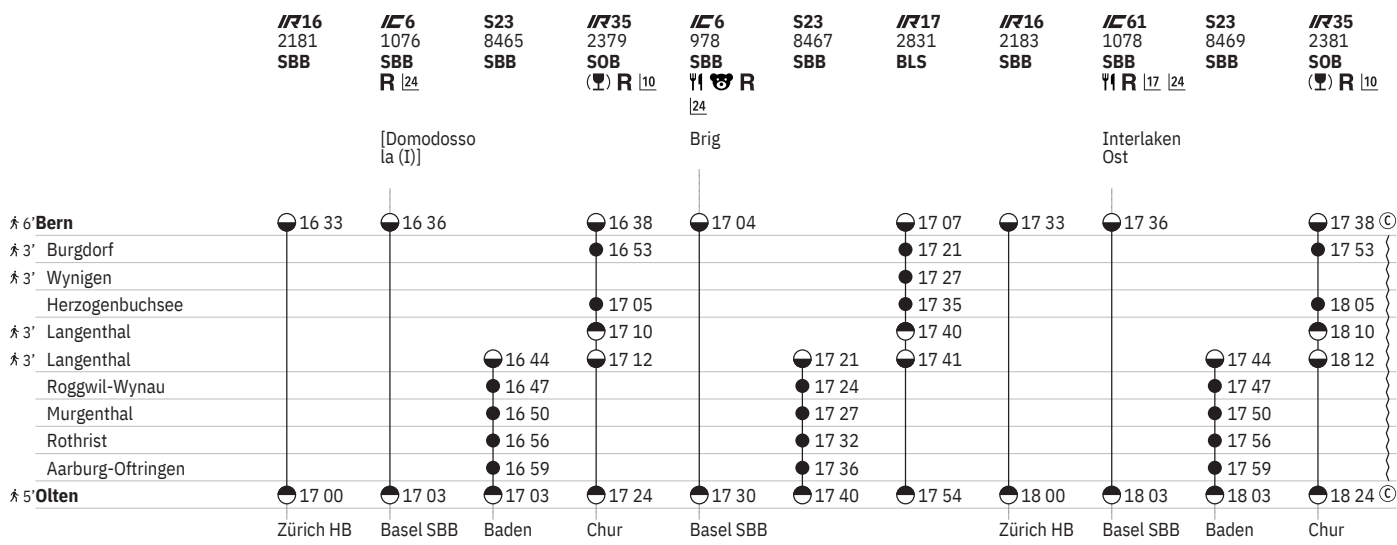

450 Bern - Olten

Stand: 3. Oktober 2023

① - ⑦ vom 10.12.-21.1., 12.8.-14.12.

450 Bern - Olten

Stand: 3. Oktober 2023

① - ⑦ vom 10.12.-21.1., 12.8.-14.12.

450 Bern - Olten

Stand: 3. Oktober 2023

① - ⑦ vom 10.12.-21.1., 12.8.-14.12.

450 Bern - Olten

Stand: 3. Oktober 2023

① - ⑦ vom 10.12.-21.1., 12.8.-14.12.

450 Bern - Olten

Stand: 3. Oktober 2023

① - ⑦ vom 10.12.-21.1., 12.8.-14.12.

IR17
2849
BLS