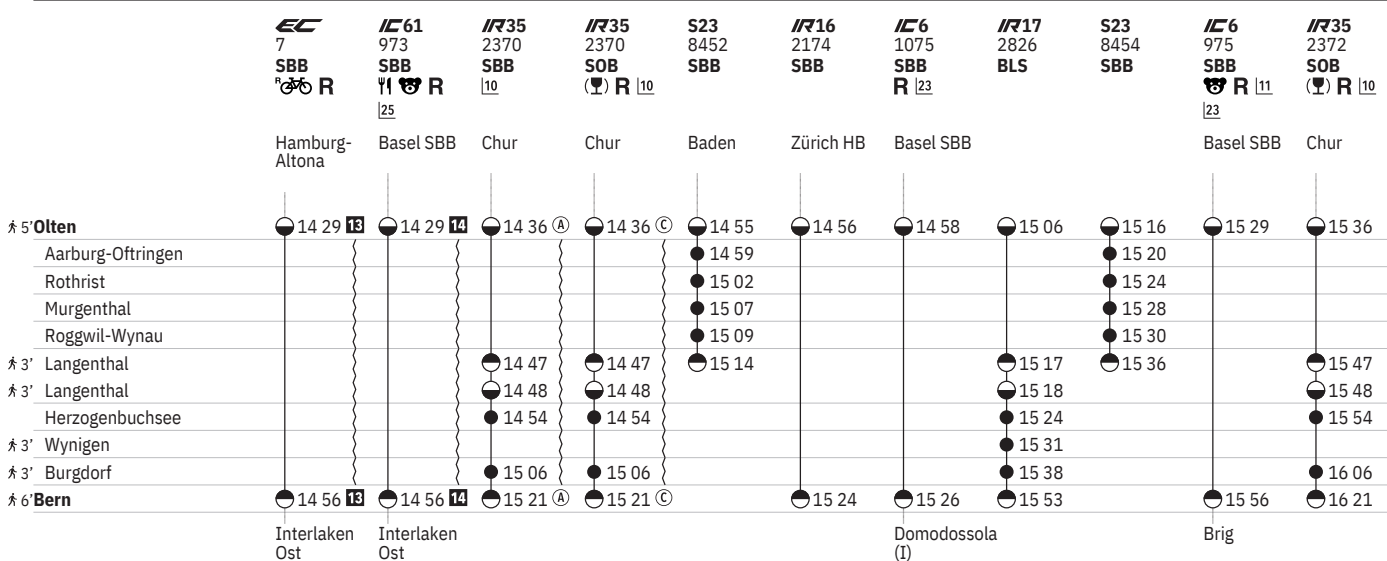

450 Olten - Bern

Stand: 3. Oktober 2023

① - ⑦ vom 10.12.-21.1., 12.8.-14.12.