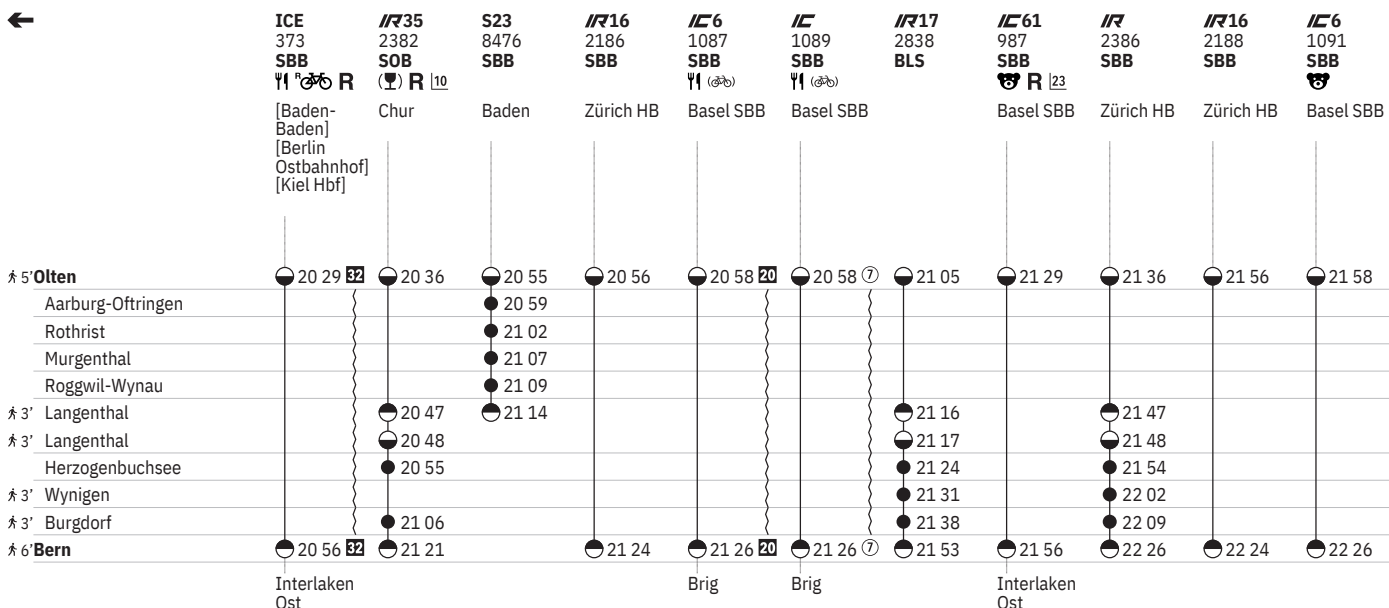

450 Olten - Bern

Stand: 3. Oktober 2023

① - ⑦ vom 22.1.-11.8.