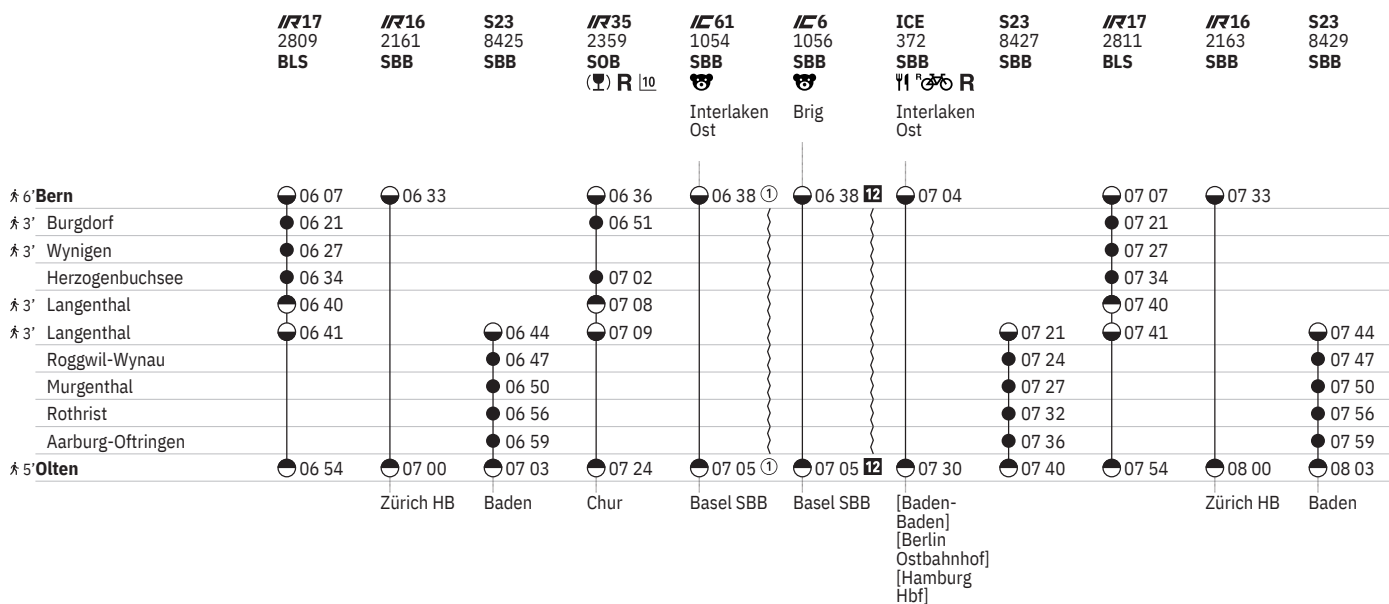

	S23 8468 SBB	IR16 2182 SBB	IC61 1083 SBB R L12 L20 L23	IR17 2834 BLS	S23 8470 SBB	IC6 983 SBB R L23	IR35 2380 SOB R L10	S23 8472 SBB	IR16 2184 SBB	IC6 1085 SBB R L11 L21 L23	IR17 2836 BLS
	Baden	Zürich HB	Basel SBB		Basel SBB	Chur	Baden	Zürich HB	Basel SBB		
5' Olten	18 55	18 56	18 58	19 06	19 16	19 29	19 36	19 55	19 56	19 58	20 06
Aarburg-Oftringen	18 59				19 20			19 59			
Rothrist	19 02				19 24			20 02			
Murgenthal	19 07				19 28			20 07			
Roggwil-Wynau	19 09				19 30			20 09			
3' Langenthal	19 14			19 17	19 36		19 47	20 14			20 17
3' Langenthal				19 18			19 48				20 18
Herzogenbuchsee				19 24			19 54				20 24
3' Wynigen				19 31							20 31
3' Burgdorf				19 38			20 06				20 38
6' Bern		19 24	19 26	19 53		19 56	20 21		20 24	20 26	20 53
			Interlaken Ost			Brig				Brig	

450 Olten - Bern

Stand: 3. Oktober 2023

① - ⑦ vom 10.12.-21.1., 12.8.-14.12.

450 Bern - Olten

Stand: 3. Oktober 2023

① - ⑦ vom 22.1.-11.8.

450 Bern - Olten

Stand: 3. Oktober 2023

① - ⑦ vom 22.1.-11.8.

450 Bern - Olten

Stand: 3. Oktober 2023

① - ⑦ vom 22.1.-11.8.

450 Bern - Olten

Stand: 3. Oktober 2023

① - ⑦ vom 22.1.-11.8.

450 Bern - Olten