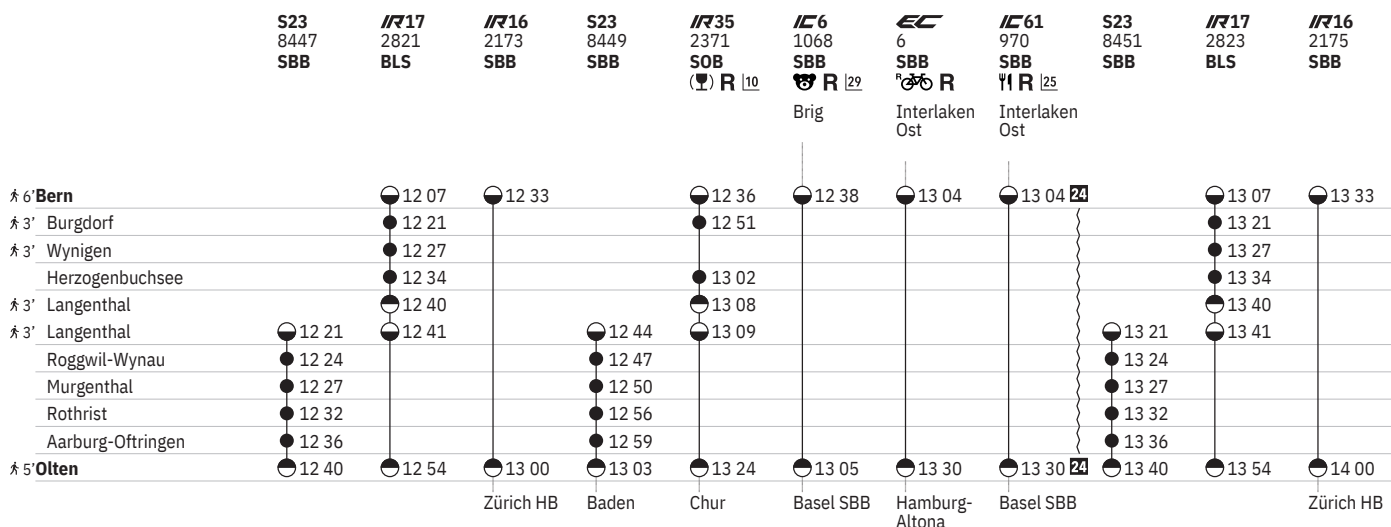

450 Bern - Olten

Stand: 3. Oktober 2023

① - ⑦ vom 22.1.-11.8.