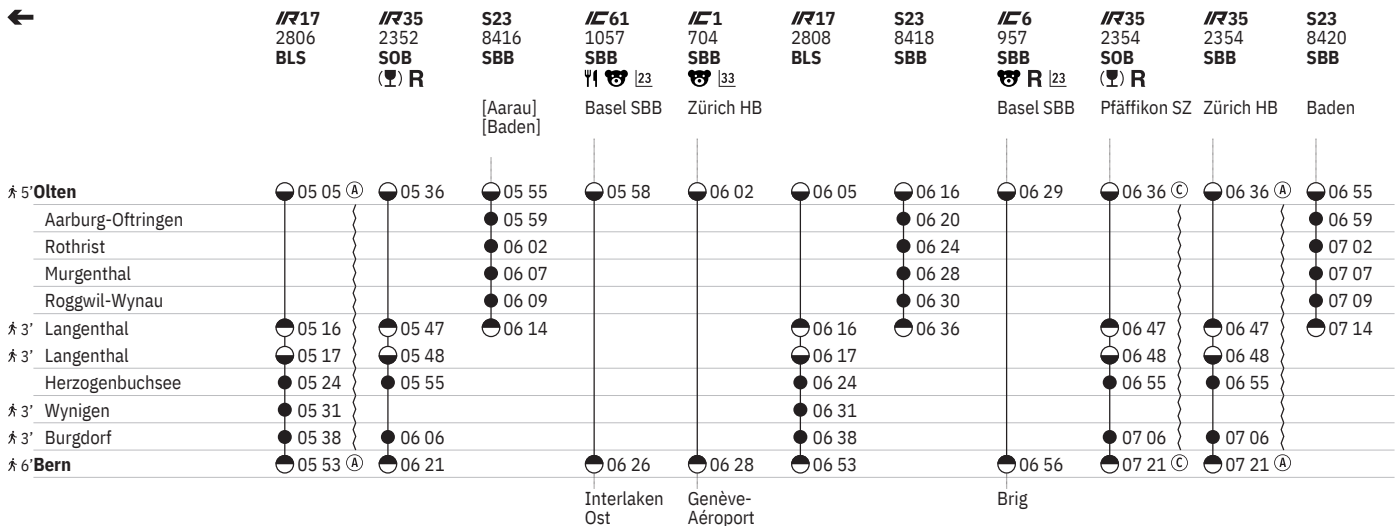

Stand: 3. Oktober 2023

① - ⑦ vom 22.1.-11.8.

IR17
2849
BLS

450 Olten - Bern

Stand: 3. Oktober 2023

① - ⑦ vom 22.1.-11.8.

450 Olten - Bern

Stand: 3. Oktober 2023

① - ⑦ vom 22.1.-11.8.

	IR16 2158 SBB	EC 51 SBB YI R R (R) R	IR17 2810 BLS	S23 8422 SBB	IC61 959 SBB YI R R Z3	IR35 2356 SOB (Y) R 10	S23 8424 SBB	IR16 2160 SBB	IC61 333 SBB YI Z3	IR17 2812 BLS	S23 8426 SBB
	Zürich HB	Basel SBB			Basel SBB	Chur	Baden	Zürich HB	Basel SBB		
5' Olten	06 56	06 58	07 05	07 16	07 29	07 36	07 55	07 56	07 58	08 05	08 16
Aarburg-Oftringen				07 20			07 59				08 20
Rothrist				07 24			08 02				08 24
Murgenthal				07 28			08 07				08 28
Roggwil-Wynau				07 30			08 09				08 30
3' Langenthal			07 16	07 36		07 47	08 14			08 16	08 36
3' Langenthal			07 17			07 48				08 17	
Herzogenbuchsee			07 24			07 55				08 24	
3' Wynigen			07 31							08 31	
3' Burgdorf			07 38			08 06				08 38	
6' Bern	07 24	07 26	07 53		07 56	08 21		08 24	08 26	08 53	
		[Domodossola (I)] [Milano Centrale]			Interlaken Ost				Interlaken Ost		