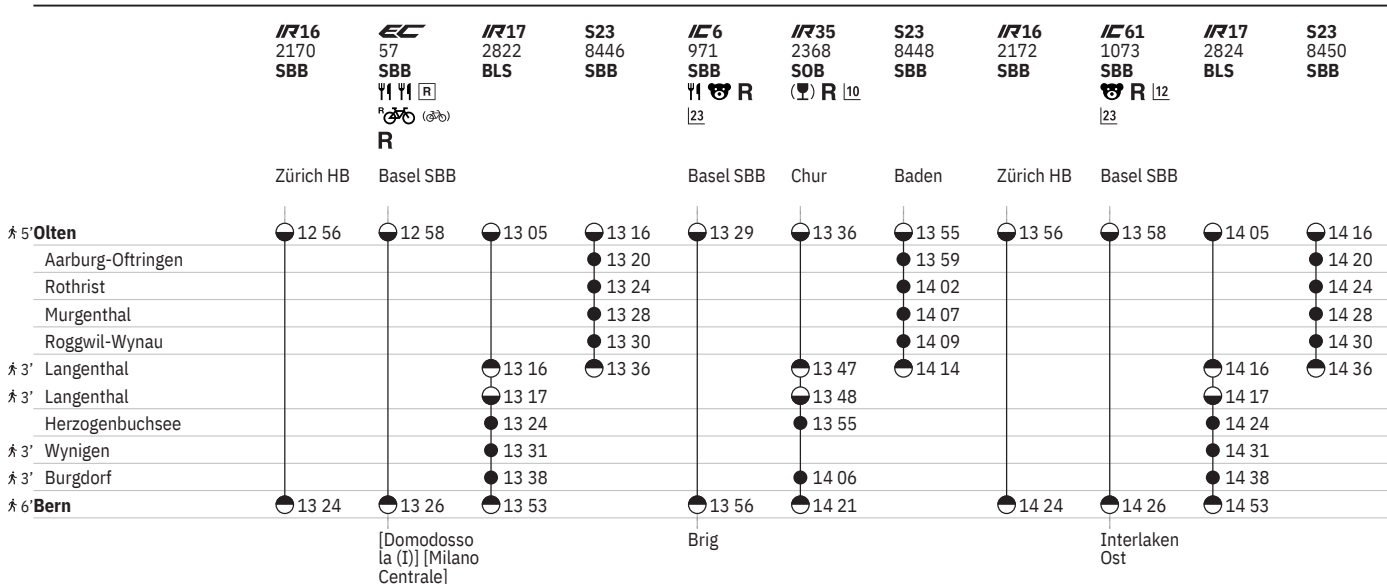

450 Olten - Bern

Stand: 3. Oktober 2023

① - ⑦ vom 22.1.-11.8.