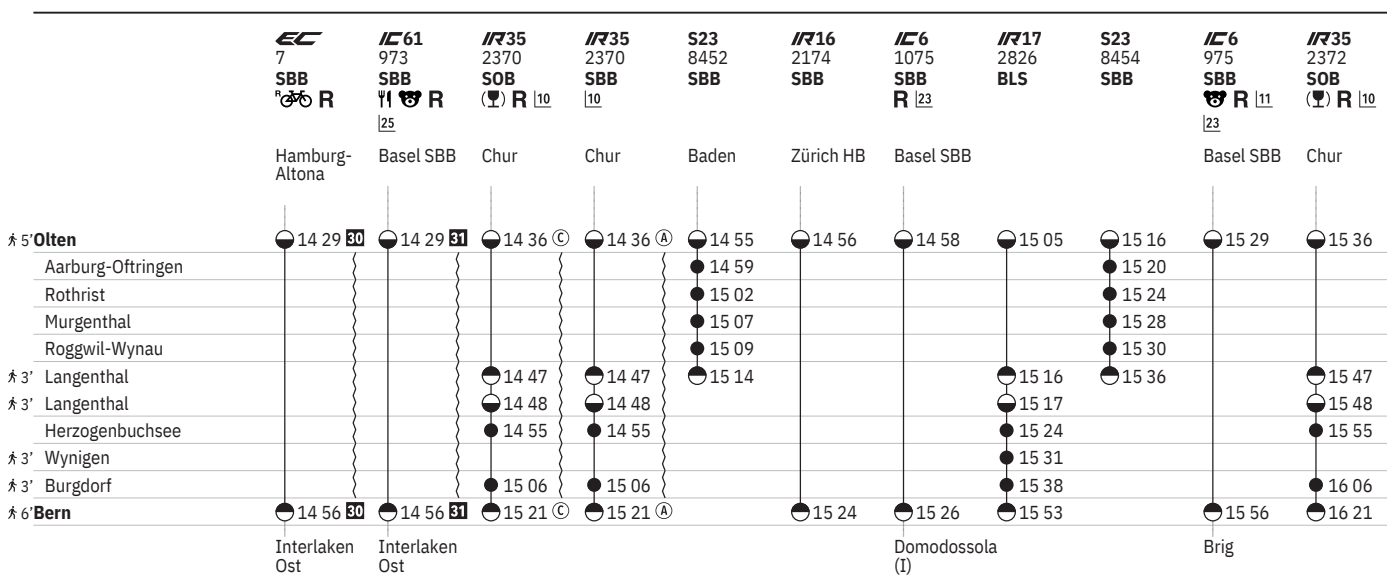

450 Olten - Bern

Stand: 3. Oktober 2023

① - ⑦ vom 22.1.-11.8.