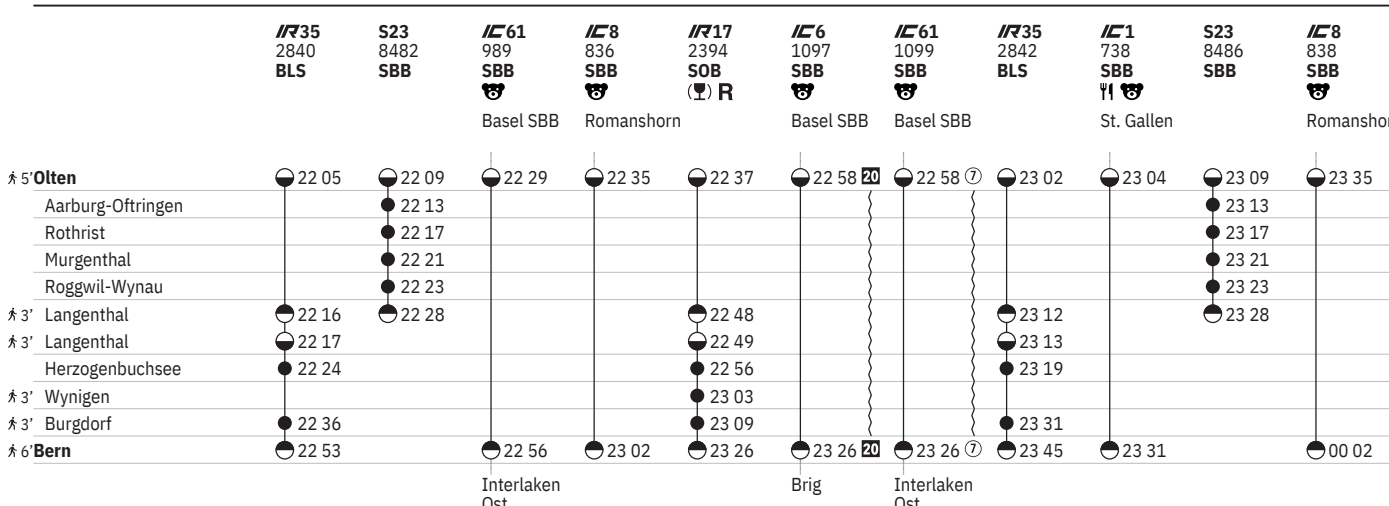

450 Olten - Bern

Stand: 3. Oktober 2023

① - ⑦ vom 22.1.-11.8.