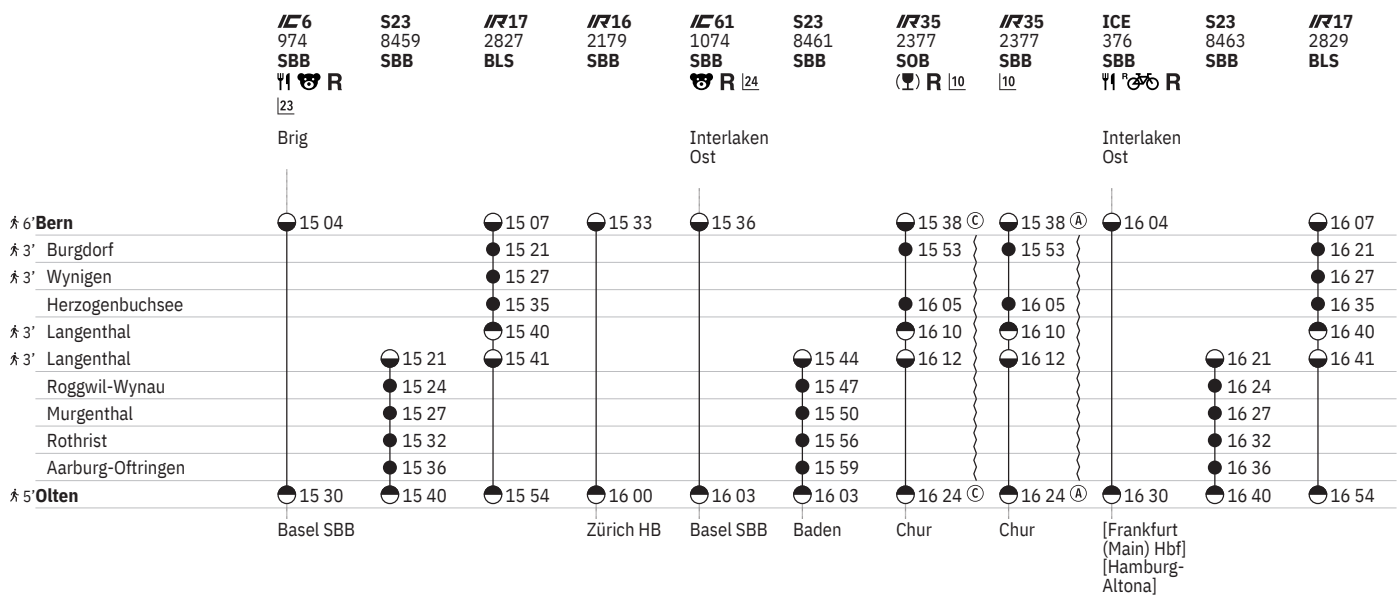

450 Bern - Olten

Stand: 3. Oktober 2023

① - ⑦ vom 10.12.-21.1., 12.8.-14.12.

450 Bern - Olten

Stand: 3. Oktober 2023

① - ⑦ vom 10.12.-21.1., 12.8.-14.12.

450 Bern - Olten

Stand: 3. Oktober 2023

① - ⑦ vom 10.12.-21.1., 12.8.-14.12.

450 Bern - Olten

Stand: 3. Oktober 2023

① - ⑦ vom 10.12.-21.1., 12.8.-14.12.

450 Bern - Olten

Stand: 3. Oktober 2023

① - ⑦ vom 10.12.-21.1., 12.8.-14.12.

IR17
2849
BLS