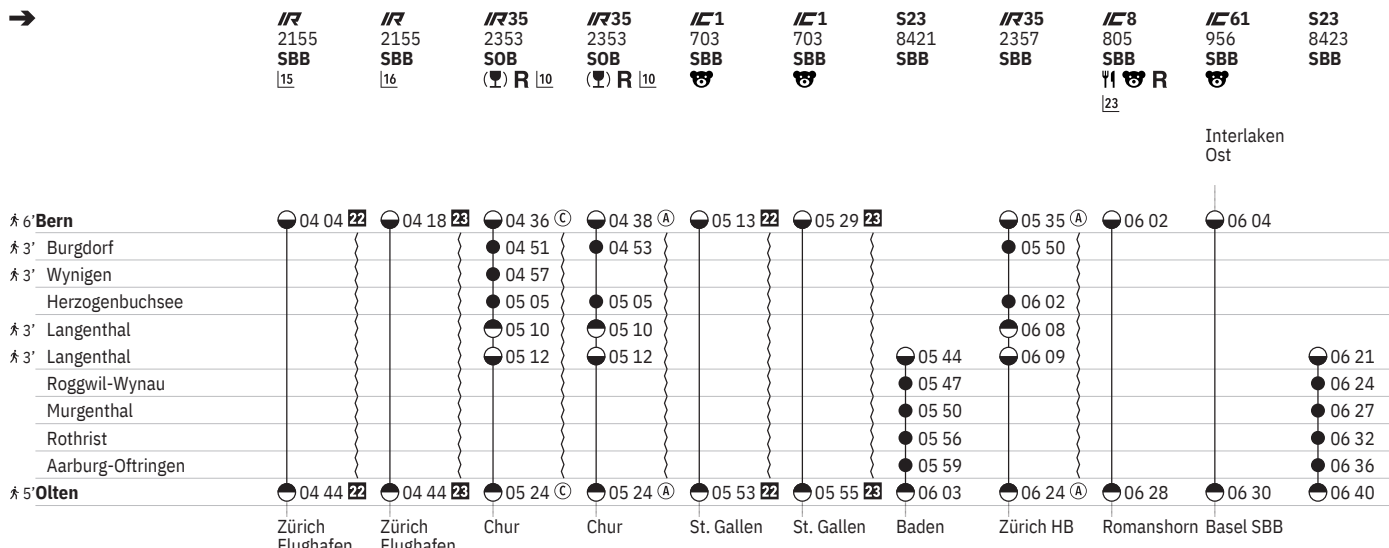

	S23 8468 SBB	IR16 2182 SBB	IC61 1083 SBB R L12 L20 L23	IR17 2834 BLS	S23 8470 SBB	IC6 983 SBB R L23	IR35 2380 SOB R L10	S23 8472 SBB	IR16 2184 SBB	IC6 1085 SBB R L11 L21 L23	IR17 2836 BLS
	Baden	Zürich HB	Basel SBB		Basel SBB	Chur	Baden	Zürich HB	Basel SBB		
5' Olten	18 55	18 56	18 58	19 06	19 16	19 29	19 36	19 55	19 56	19 58	20 06
Aarburg-Oftringen	18 59				19 20			19 59			
Rothrist	19 02				19 24			20 02			
Murgenthal	19 07				19 28			20 07			
Roggwil-Wynau	19 09				19 30			20 09			
3' Langenthal	19 14			19 17	19 36		19 47	20 14			20 17
3' Langenthal				19 18			19 48				20 18
Herzogenbuchsee				19 24			19 54				20 24
3' Wynigen				19 31							20 31
3' Burgdorf				19 38			20 06				20 38
6' Bern		19 24	19 26	19 53		19 56	20 21		20 24	20 26	20 53
			Interlaken Ost			Brig				Brig	

450 Olten - Bern

Stand: 3. Oktober 2023

① - ⑦ vom 10.12.-21.1., 12.8.-14.12.

450 Bern - Olten

Stand: 3. Oktober 2023

① - ⑦ vom 22.1.-11.8.

450 Bern - Olten

Stand: 3. Oktober 2023