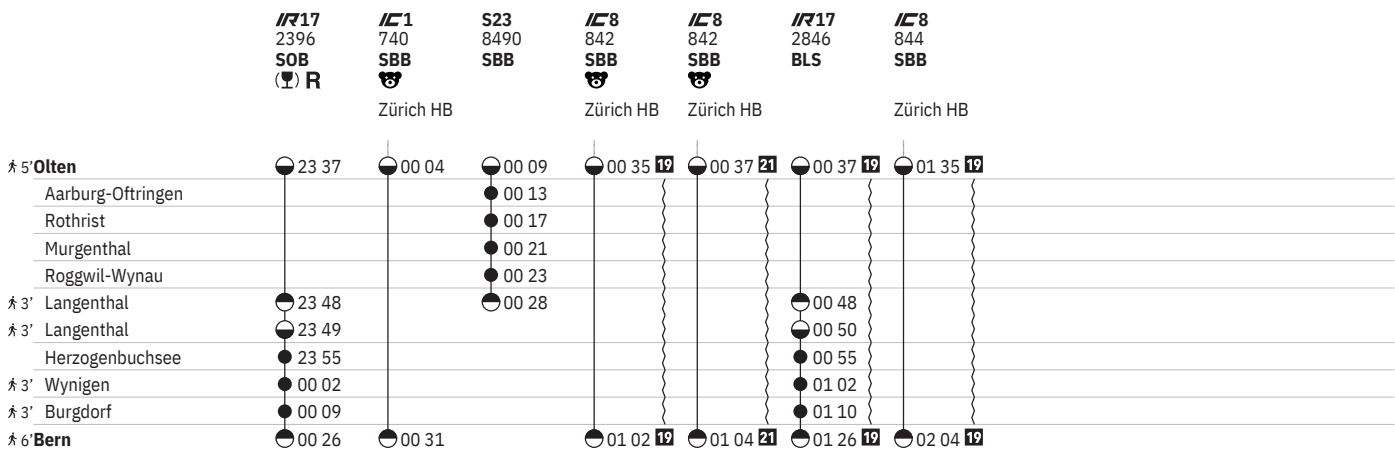

450 Olten - Bern

Stand: 3. Oktober 2023

① - ⑦ vom 10.12.-21.1., 12.8.-14.12.