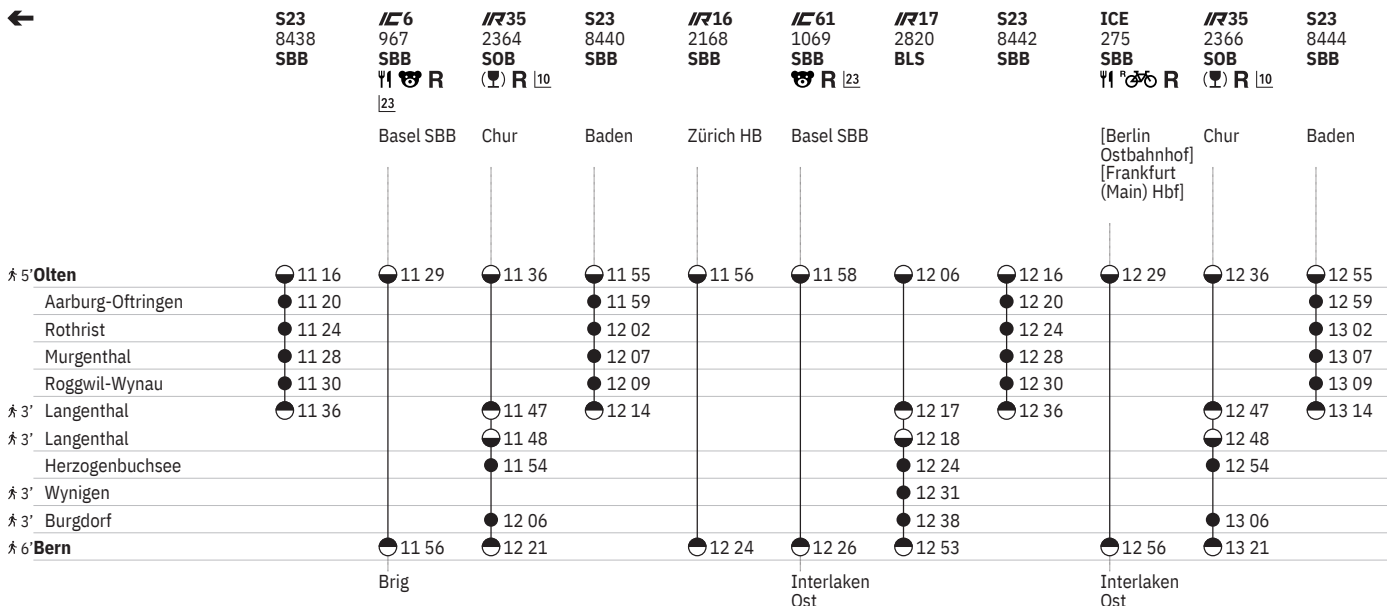

450 Olten - Bern

Stand: 3. Oktober 2023

① - ⑦ vom 10.12.-21.1., 12.8.-14.12.