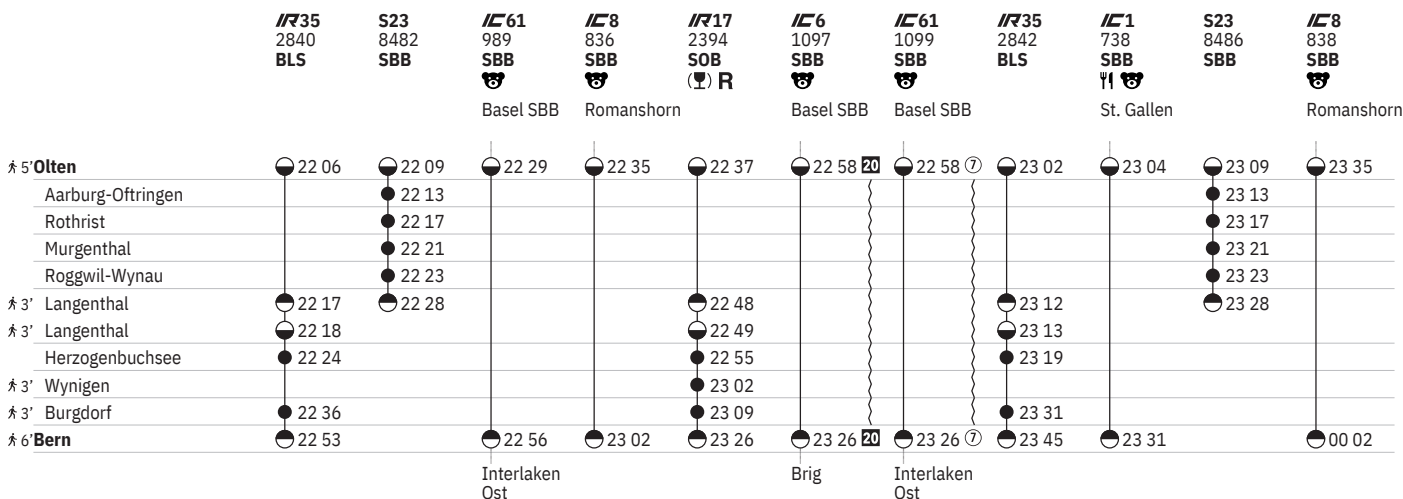

450 Olten - Bern

Stand: 3. Oktober 2023

① - ⑦ vom 10.12.-21.1., 12.8.-14.12.