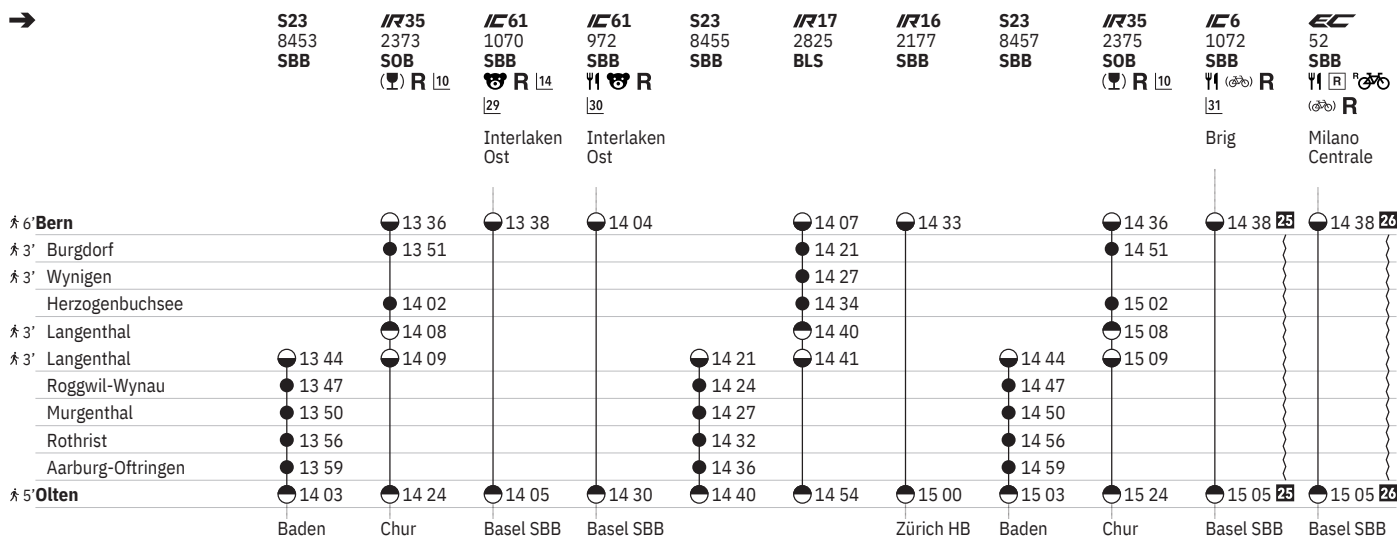

	S23 8468 SBB	IR16 2182 SBB	IC61 1083 SBB R L12 L20 L23	IR17 2834 BLS	S23 8470 SBB	IC6 983 SBB R L23	IR35 2380 SOB R L10	S23 8472 SBB	IR16 2184 SBB	IC6 1085 SBB R L11 L21 L23	IR17 2836 BLS
	Baden	Zürich HB	Basel SBB		Basel SBB	Chur	Baden	Zürich HB	Basel SBB		
5' Olten	18 55	18 56	18 58	19 06	19 16	19 29	19 36	19 55	19 56	19 58	20 06
Aarburg-Oftringen	18 59				19 20			19 59			
Rothrist	19 02				19 24			20 02			
Murgenthal	19 07				19 28			20 07			
Roggwil-Wynau	19 09				19 30			20 09			
3' Langenthal	19 14			19 17	19 36		19 47	20 14			20 17
3' Langenthal				19 18			19 48				20 18
Herzogenbuchsee				19 24			19 54				20 24
3' Wynigen				19 31							20 31
3' Burgdorf				19 38			20 06				20 38
6' Bern		19 24	19 26	19 53		19 56	20 21		20 24	20 26	20 53
			Interlaken Ost			Brig				Brig	

450 Olten - Bern

Stand: 3. Oktober 2023

① - ⑦ vom 10.12.-21.1., 12.8.-14.12.

450 Bern - Olten

Stand: 3. Oktober 2023

① - ⑦ vom 22.1.-11.8.

450 Bern - Olten

Stand: 3. Oktober 2023

① - ⑦ vom 22.1.-11.8.

450 Bern - Olten

Stand: 3. Oktober 2023

① - ⑦ vom 22.1.-11.8.

450 Bern - Olten

Stand: 3. Oktober 2023

① - ⑦ vom 22.1.-11.8.

450 Bern - Olten