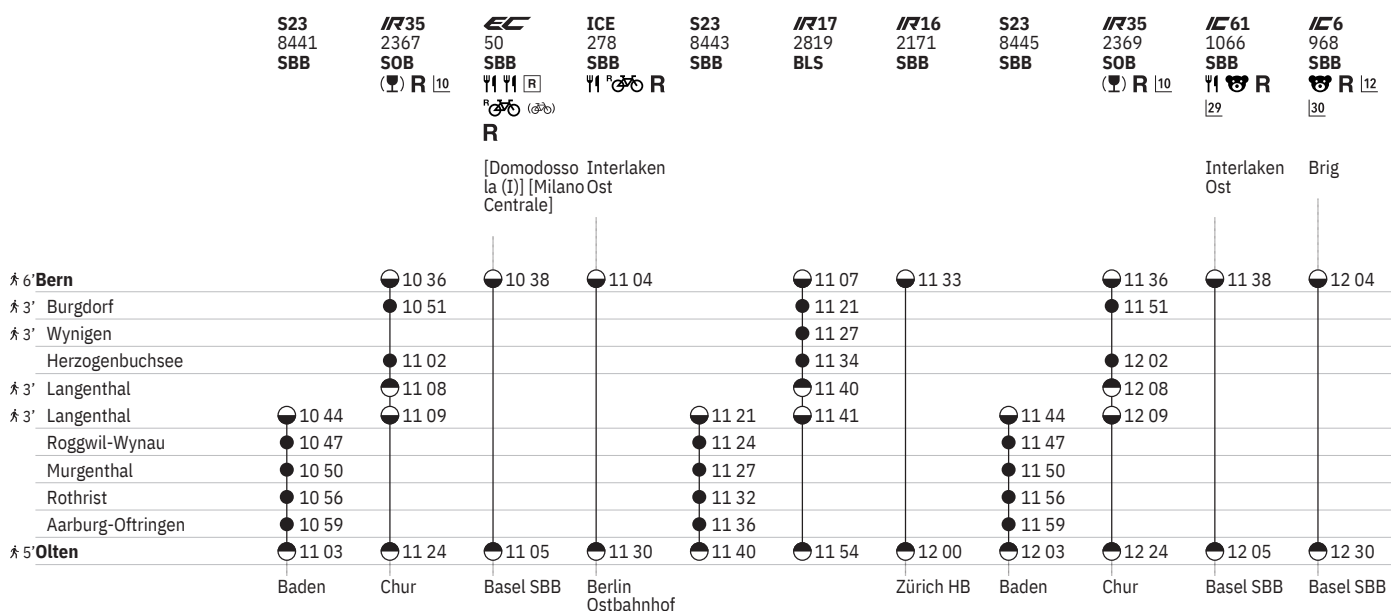

450 Bern - Olten

Stand: 3. Oktober 2023

① - ⑦ vom 22.1.-11.8.