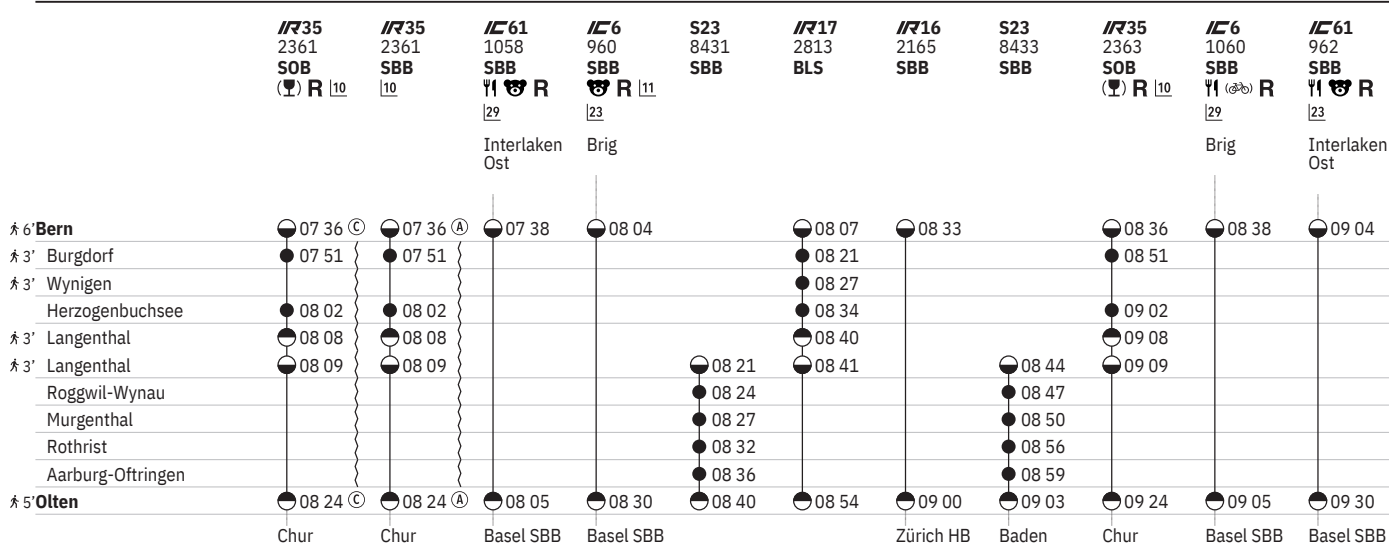

	S23 8468 SBB	IR16 2182 SBB	IC61 1083 SBB R L12 L20 L23	IR17 2834 BLS	S23 8470 SBB	IC6 983 SBB R L23	IR35 2380 SOB R L10	S23 8472 SBB	IR16 2184 SBB	IC6 1085 SBB R L11 L21 L23	IR17 2836 BLS
	Baden	Zürich HB	Basel SBB		Basel SBB	Chur	Baden	Zürich HB	Basel SBB		
5' Olten	18 55	18 56	18 58	19 06	19 16	19 29	19 36	19 55	19 56	19 58	20 06
Aarburg-Oftringen	18 59				19 20			19 59			
Rothrist	19 02				19 24			20 02			
Murgenthal	19 07				19 28			20 07			
Roggwil-Wynau	19 09				19 30			20 09			
3' Langenthal	19 14			19 17	19 36		19 47	20 14			20 17
3' Langenthal				19 18			19 48				20 18
Herzogenbuchsee				19 24			19 54				20 24
3' Wynigen				19 31							20 31
3' Burgdorf				19 38			20 06				20 38
6' Bern		19 24	19 26	19 53		19 56	20 21		20 24	20 26	20 53
			Interlaken Ost			Brig				Brig	

450 Olten - Bern

Stand: 3. Oktober 2023

① - ⑦ vom 10.12.-21.1., 12.8.-14.12.

450 Bern - Olten

Stand: 3. Oktober 2023

① - ⑦ vom 22.1.-11.8.

450 Bern - Olten

Stand: 3. Oktober 2023