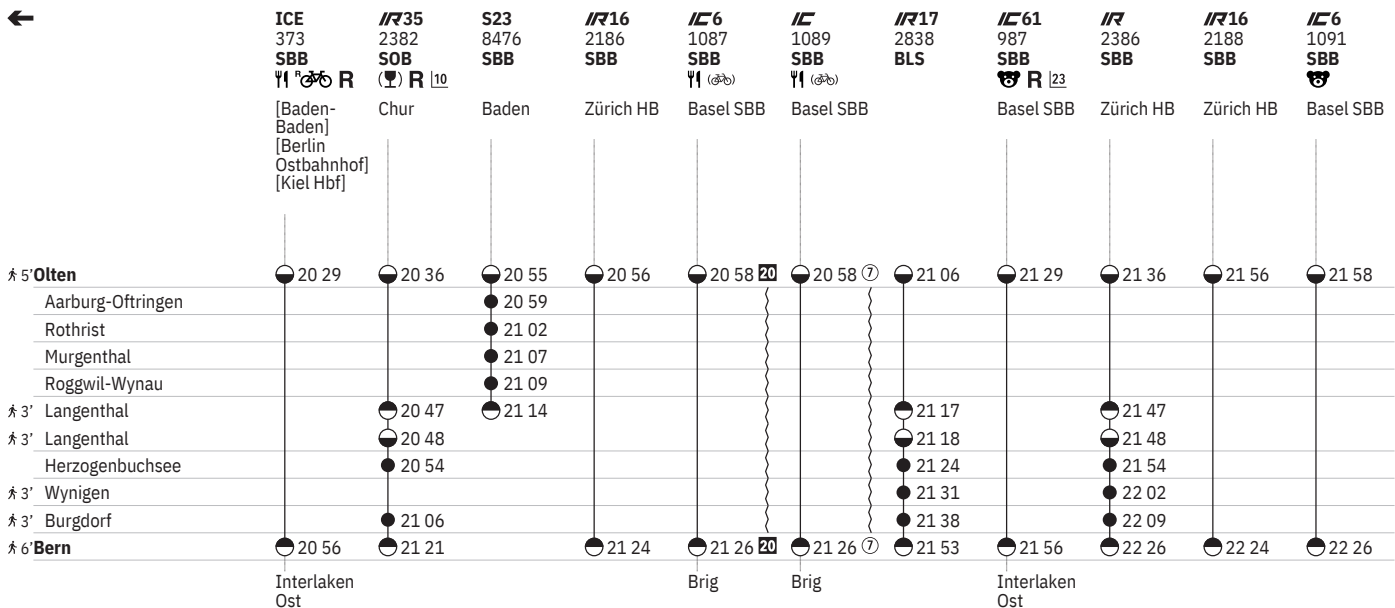

450 Olten - Bern

Stand: 3. Oktober 2023

① - ⑦ vom 10.12.-21.1., 12.8.-14.12.