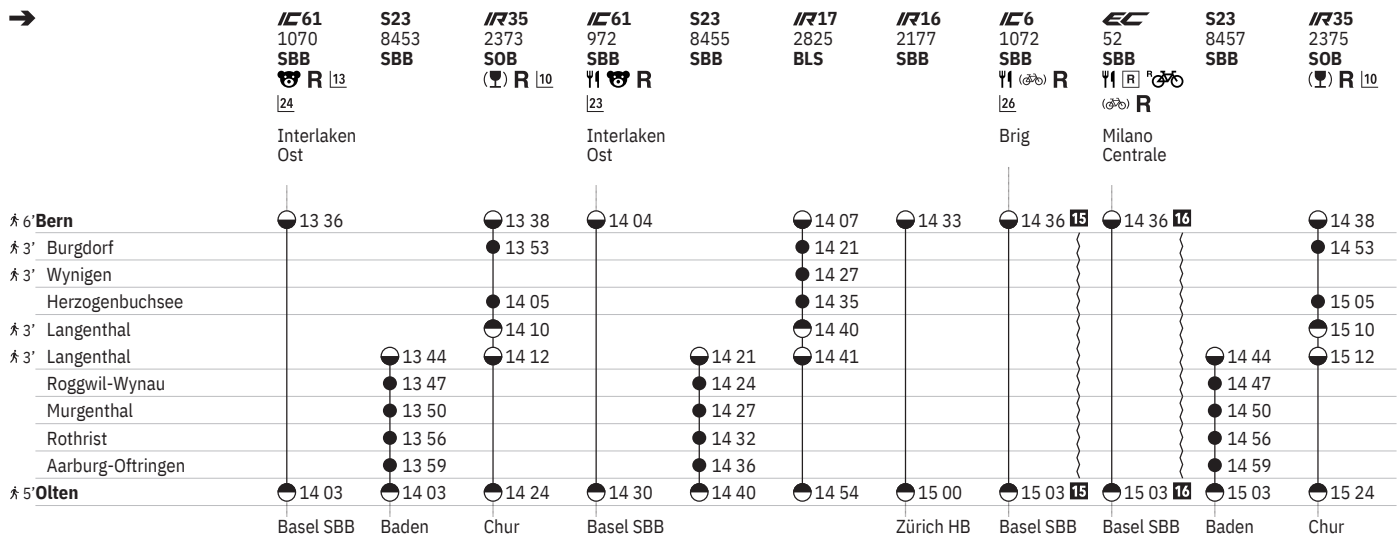

450 Bern - Olten

Stand: 3. Oktober 2023

① - ⑦ vom 10.12.-21.1., 12.8.-14.12.

450 Bern - Olten

Stand: 3. Oktober 2023

① - ⑦ vom 10.12.-21.1., 12.8.-14.12.

450 Bern - Olten

Stand: 3. Oktober 2023

① - ⑦ vom 10.12.-21.1., 12.8.-14.12.

450 Bern - Olten

Stand: 3. Oktober 2023

① - ⑦ vom 10.12.-21.1., 12.8.-14.12.

450 Bern - Olten

Stand: 3. Oktober 2023

① - ⑦ vom 10.12.-21.1., 12.8.-14.12.

IR17
2849
BLS

450 Olten - Bern

Stand: 3. Oktober 2023

① - ⑦ vom 10.12.-21.1., 12.8.-14.12.

450 Olten - Bern

Stand: 3. Oktober 2023

① - ⑦ vom 10.12.-21.1., 12.8.-14.12.

	IR16 2158 SBB	EC 51 SBB YI R R (R) R	IR17 2810 BLS	S23 8422 SBB	IC61 959 SBB YI R R Z3	IR35 2356 SOB (Y) R 10	S23 8424 SBB	IR16 2160 SBB	IC61 333 SBB YI Z3	IR17 2812 BLS	S23 8426 SBB
	Zürich HB	Basel SBB			Basel SBB	Chur	Baden	Zürich HB	Basel SBB		
5' Olten	06 56	06 58	07 06	07 16	07 29	07 36	07 55	07 56	07 58	08 06	08 16
Aarburg-Oftringen				07 20			07 59				08 20
Rothrist				07 24			08 02				08 24
Murgenthal				07 28			08 07				08 28
Roggwil-Wynau				07 30			08 09				08 30
3' Langenthal			07 17	07 36		07 47	08 14			08 17	08 36
3' Langenthal			07 18			07 48				08 18	
Herzogenbuchsee			07 24			07 54				08 24	
3' Wynigen			07 31							08 31	
3' Burgdorf			07 38			08 06				08 38	
6' Bern	07 24	07 26	07 53		07 56	08 21		08 24	08 26	08 53	
		[Domodossola (I)] [Milano Centrale]			Interlaken Ost				Interlaken Ost		

- ➔ Fahrpläne der Gegenrichtung, bitte weiterblättern
- ➔ Fahrpläne der Gegenrichtung, bitte zurückblättern
- Abfahrtszeit
- Ankunftszeit
- Abfahrtszeit
-  Selbstkontrolle
- [] Verkehrt nur zeitweise auf diesem Abschnitt
-  Zug
-  EuroCity
-  InterCity
-  InterCityExpress