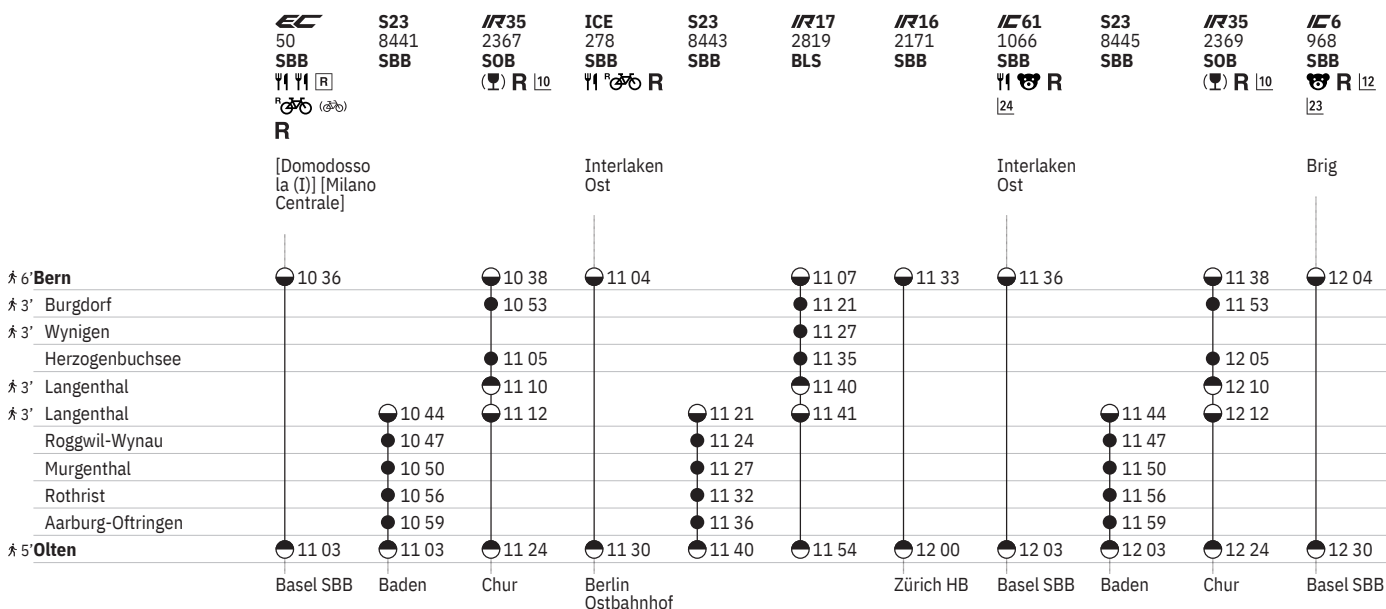

450 Bern - Olten

Stand: 3. Oktober 2023

① - ⑦ vom 10.12.-21.1., 12.8.-14.12.

450 Bern - Olten

Stand: 3. Oktober 2023

① - ⑦ vom 10.12.-21.1., 12.8.-14.12.

450 Bern - Olten

Stand: 3. Oktober 2023

- ➔ Fahrpläne der Gegenrichtung, bitte weiterblättern
- ➔ Fahrpläne der Gegenrichtung, bitte zurückblättern
- Abfahrtszeit
- Ankunftszeit
- Abfahrtszeit
-  Selbstkontrolle
- [] Verkehrt nur zeitweise auf diesem Abschnitt
-  Zug
-  EuroCity
-  InterCity
-  InterCityExpress