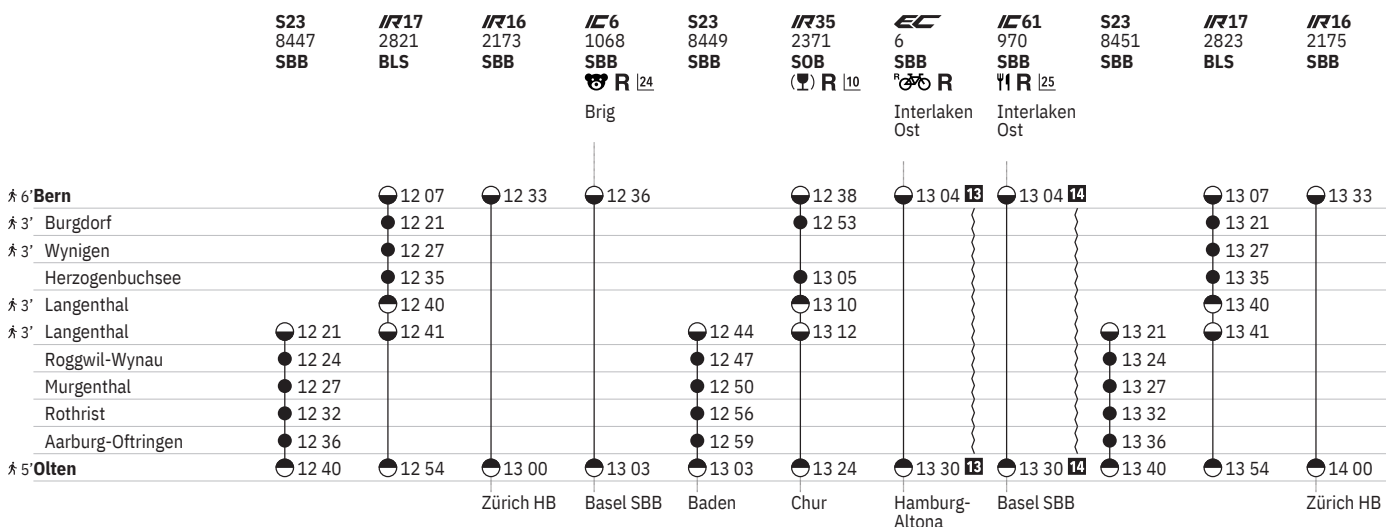

450 Bern - Olten

Stand: 3. Oktober 2023

① - ⑦ vom 10.12.-21.1., 12.8.-14.12.

450 Bern - Olten

Stand: 3. Oktober 2023

① - ⑦ vom 10.12.-21.1., 12.8.-14.12.

450 Bern - Olten

Stand: 3. Oktober 2023

① - ⑦ vom 10.12.-21.1., 12.8.-14.12.

450 Bern - Olten

Stand: 3. Oktober 2023

① - ⑦ vom 10.12.-21.1., 12.8.-14.12.

450 Bern - Olten

Stand: 3. Oktober 2023

① - ⑦ vom 10.12.-21.1., 12.8.-14.12.

IR17
2849
BLS

450 Olten - Bern

Stand: 3. Oktober 2023

① - ⑦ vom 10.12.-21.1., 12.8.-14.12.

450 Olten - Bern

Stand: 3. Oktober 2023

① - ⑦ vom 10.12.-21.1., 12.8.-14.12.

	IR16 2158 SBB	EC 51 SBB YI R R (R) R	IR17 2810 BLS	S23 8422 SBB	IC61 959 SBB YI R R Z3	IR35 2356 SOB (Y) R 10	S23 8424 SBB	IR16 2160 SBB	IC61 333 SBB YI Z3	IR17 2812 BLS	S23 8426 SBB
	Zürich HB	Basel SBB			Basel SBB	Chur	Baden	Zürich HB	Basel SBB		
5' Olten	06 56	06 58	07 06	07 16	07 29	07 36	07 55	07 56	07 58	08 06	08 16
Aarburg-Oftringen				07 20			07 59				08 20
Rothrist				07 24			08 02				08 24
Murgenthal				07 28			08 07				08 28
Roggwil-Wynau				07 30			08 09				08 30
3' Langenthal			07 17	07 36		07 47	08 14			08 17	08 36
3' Langenthal			07 18			07 48				08 18	
Herzogenbuchsee			07 24			07 54				08 24	
3' Wynigen			07 31							08 31	
3' Burgdorf			07 38			08 06				08 38	
6' Bern	07 24	07 26	07 53		07 56	08 21		08 24	08 26	08 53	
		[Domodossola (I)] [Milano Centrale]			Interlaken Ost				Interlaken Ost		