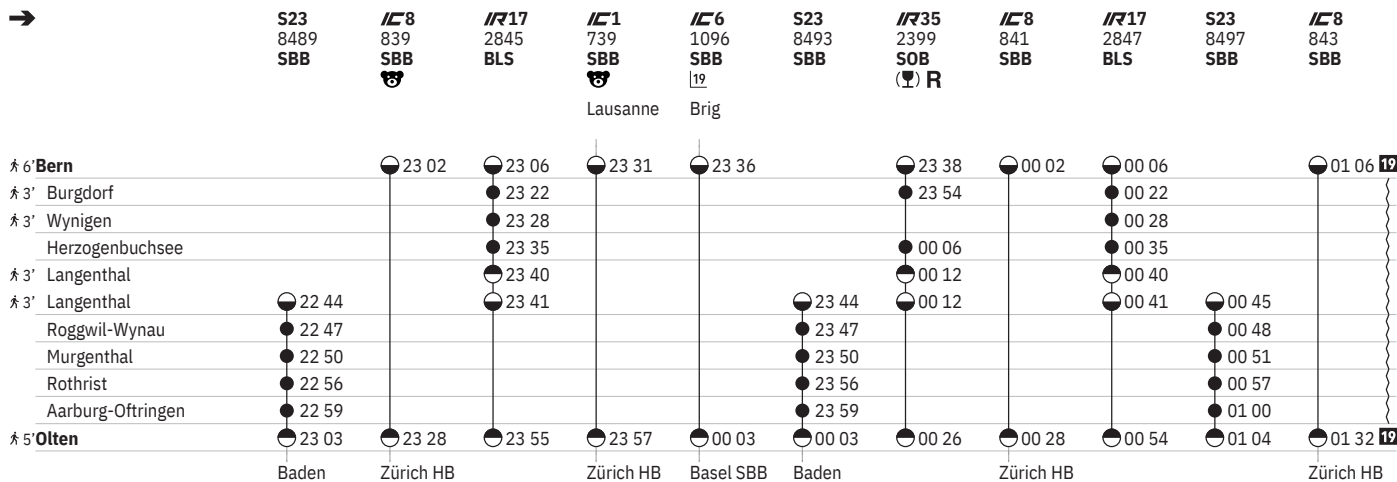

① - ⑦ vom 10.12.-21.1., 12.8.-14.12.

450 Bern - Olten

Stand: 3. Oktober 2023

① - ⑦ vom 10.12.-21.1., 12.8.-14.12.

450 Bern - Olten

Stand: 3. Oktober 2023

① - ⑦ vom 10.12.-21.1., 12.8.-14.12.

IR17
2849
BLS

450 Olten - Bern

Stand: 3. Oktober 2023

① - ⑦ vom 10.12.-21.1., 12.8.-14.12.

450 Olten - Bern

Stand: 3. Oktober 2023

① - ⑦ vom 10.12.-21.1., 12.8.-14.12.

	IR16 2158 SBB	EC 51 SBB YI R R (R) R	IR17 2810 BLS	S23 8422 SBB	IC61 959 SBB YI R R Z3	IR35 2356 SOB (Y) R 10	S23 8424 SBB	IR16 2160 SBB	IC61 333 SBB YI Z3	IR17 2812 BLS	S23 8426 SBB
	Zürich HB	Basel SBB			Basel SBB	Chur	Baden	Zürich HB	Basel SBB		
5' Olten	06 56	06 58	07 06	07 16	07 29	07 36	07 55	07 56	07 58	08 06	08 16
Aarburg-Oftringen				07 20			07 59				08 20
Rothrist				07 24			08 02				08 24
Murgenthal				07 28			08 07				08 28
Roggwil-Wynau				07 30			08 09				08 30
3' Langenthal			07 17	07 36		07 47	08 14			08 17	08 36
3' Langenthal			07 18			07 48				08 18	
Herzogenbuchsee			07 24			07 54				08 24	
3' Wynigen			07 31							08 31	
3' Burgdorf			07 38			08 06				08 38	
6' Bern	07 24	07 26	07 53		07 56	08 21		08 24	08 26	08 53	
		[Domodossola (I)] [Milano Centrale]			Interlaken Ost				Interlaken Ost		