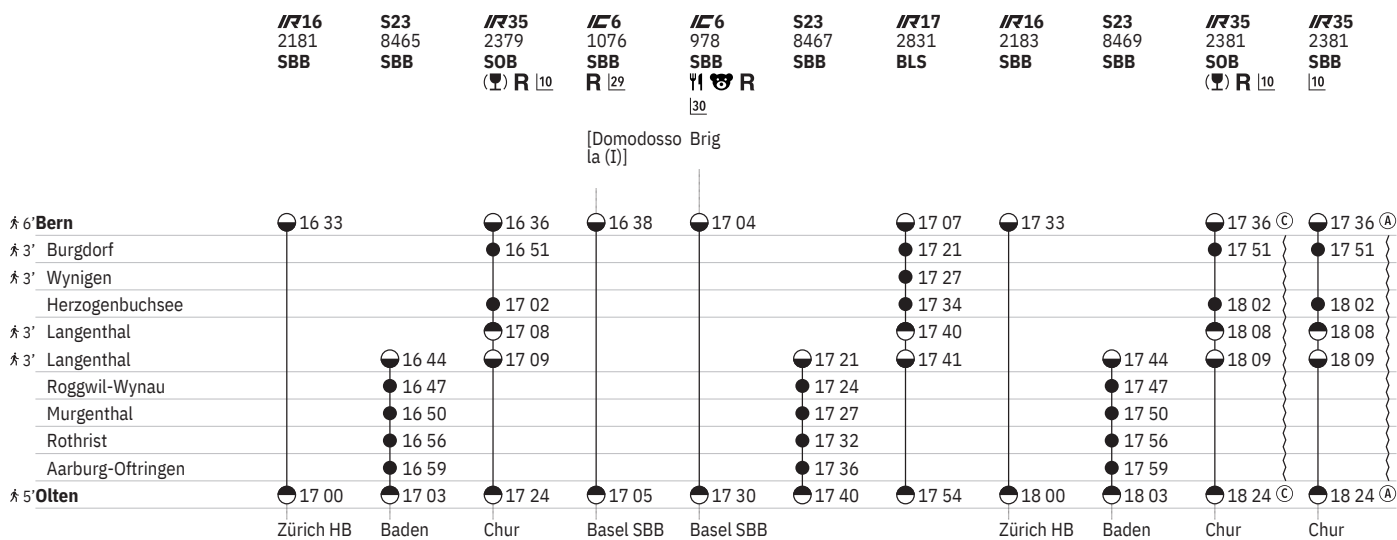

	S23 8468 SBB	IR16 2182 SBB	IC61 1083 SBB R L12 L20 L23	IR17 2834 BLS	S23 8470 SBB	IC6 983 SBB R L23	IR35 2380 SOB R L10	S23 8472 SBB	IR16 2184 SBB	IC6 1085 SBB R L11 L21 L23	IR17 2836 BLS
	Baden	Zürich HB	Basel SBB		Basel SBB	Chur	Baden	Zürich HB	Basel SBB		
5' Olten	18 55	18 56	18 58	19 06	19 16	19 29	19 36	19 55	19 56	19 58	20 06
Aarburg-Oftringen	18 59				19 20			19 59			
Rothrist	19 02				19 24			20 02			
Murgenthal	19 07				19 28			20 07			
Roggwil-Wynau	19 09				19 30			20 09			
3' Langenthal	19 14			19 17	19 36		19 47	20 14			20 17
3' Langenthal				19 18			19 48				20 18
Herzogenbuchsee				19 24			19 54				20 24
3' Wynigen				19 31							20 31
3' Burgdorf				19 38			20 06				20 38
6' Bern		19 24	19 26	19 53		19 56	20 21		20 24	20 26	20 53
			Interlaken Ost			Brig				Brig	

450 Olten - Bern

Stand: 3. Oktober 2023

① - ⑦ vom 10.12.-21.1., 12.8.-14.12.

450 Bern - Olten

Stand: 3. Oktober 2023

① - ⑦ vom 22.1.-11.8.

450 Bern - Olten

Stand: 3. Oktober 2023

① - ⑦ vom 22.1.-11.8.

450 Bern - Olten

Stand: 3. Oktober 2023

① - ⑦ vom 22.1.-11.8.

450 Bern - Olten

Stand: 3. Oktober 2023

① - ⑦ vom 22.1.-11.8.

450 Bern - Olten