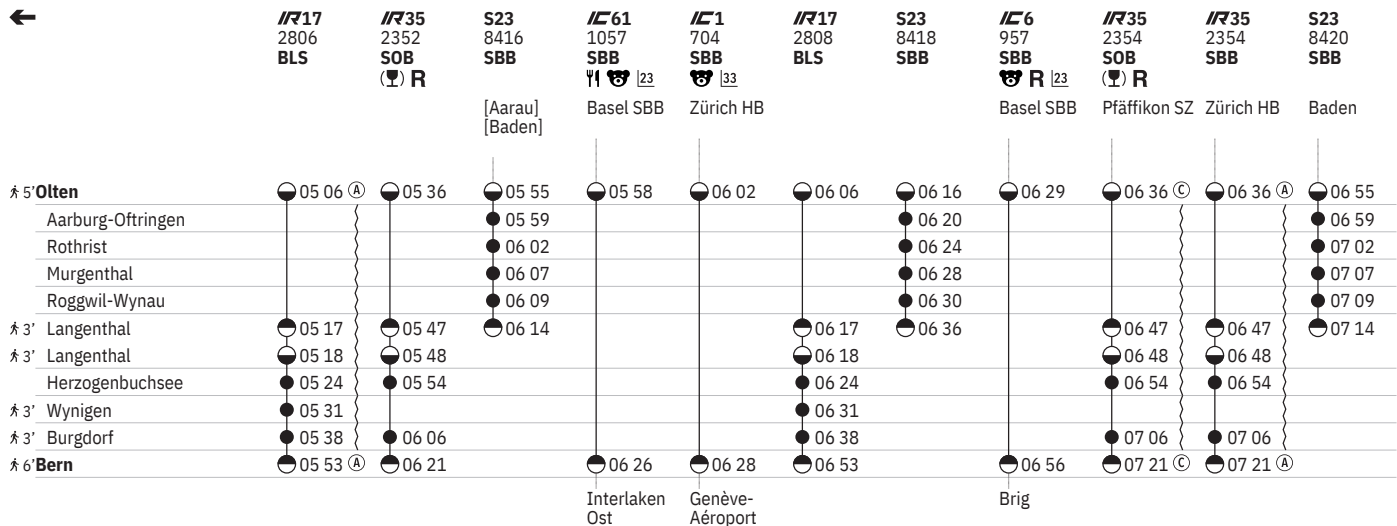

① - ⑦ vom 10.12.-21.1., 12.8.-14.12.

450 Bern - Olten

Stand: 3. Oktober 2023

① - ⑦ vom 10.12.-21.1., 12.8.-14.12.

450 Bern - Olten

Stand: 3. Oktober 2023

① - ⑦ vom 10.12.-21.1., 12.8.-14.12.

IR17
2849
BLS

450 Olten - Bern

Stand: 3. Oktober 2023

① - ⑦ vom 10.12.-21.1., 12.8.-14.12.

450 Olten - Bern

Stand: 3. Oktober 2023

① - ⑦ vom 10.12.-21.1., 12.8.-14.12.

	IR16 2158 SBB	EC 51 SBB YI R R (R) R	IR17 2810 BLS	S23 8422 SBB	IC61 959 SBB YI R R Z3	IR35 2356 SOB (Y) R 10	S23 8424 SBB	IR16 2160 SBB	IC61 333 SBB YI Z3	IR17 2812 BLS	S23 8426 SBB
	Zürich HB	Basel SBB			Basel SBB	Chur	Baden	Zürich HB	Basel SBB		
5' Olten	06 56	06 58	07 06	07 16	07 29	07 36	07 55	07 56	07 58	08 06	08 16
Aarburg-Oftringen				07 20			07 59				08 20
Rothrist				07 24			08 02				08 24
Murgenthal				07 28			08 07				08 28
Roggwil-Wynau				07 30			08 09				08 30
3' Langenthal			07 17	07 36		07 47	08 14			08 17	08 36
3' Langenthal			07 18			07 48				08 18	
Herzogenbuchsee			07 24			07 54				08 24	
3' Wynigen			07 31							08 31	
3' Burgdorf			07 38			08 06				08 38	
6' Bern	07 24	07 26	07 53		07 56	08 21		08 24	08 26	08 53	
		[Domodossola (I)] [Milano Centrale]			Interlaken Ost				Interlaken Ost		