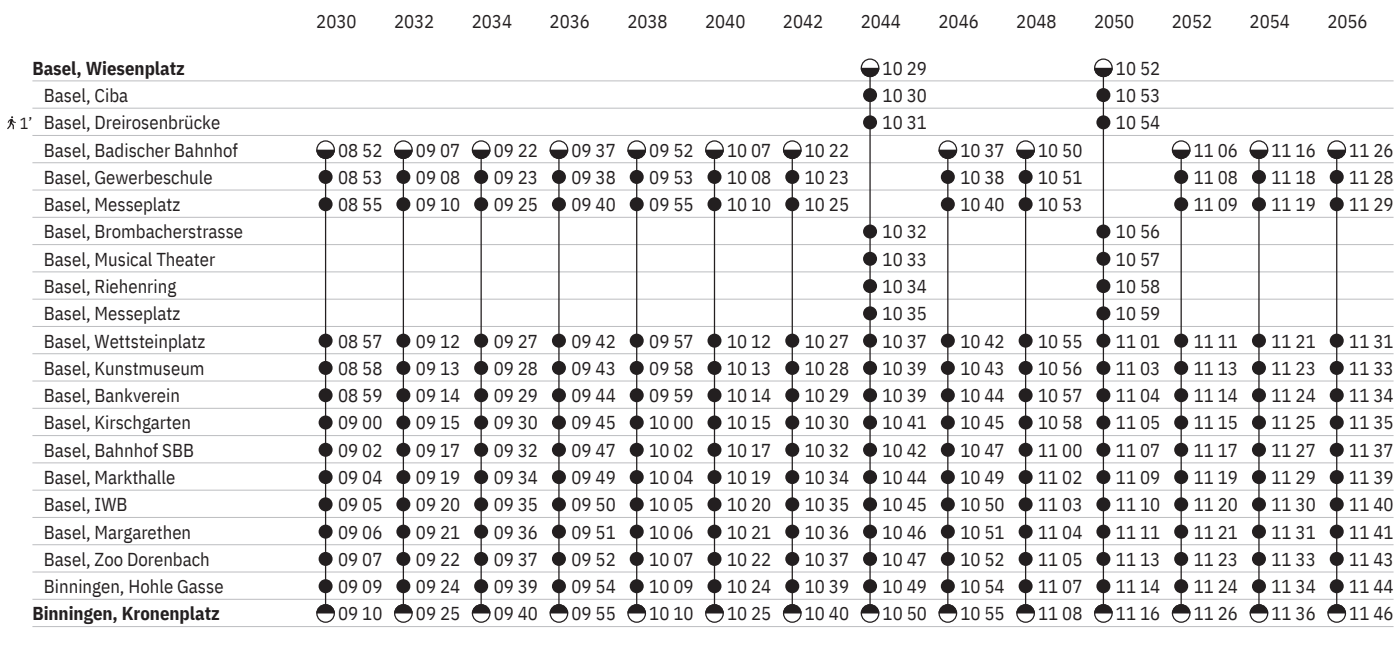

50.002 Riehen Grenze - Bad. Bahnhof - Basel Bahnhof SBB - Binningen Kronenplatz

Stand: 31. Oktober 2023

⌚ sowie 25.12., 26.12., 1.1., 29.3., 1.4., 1.5., 9.5., 20.5., 1.8.