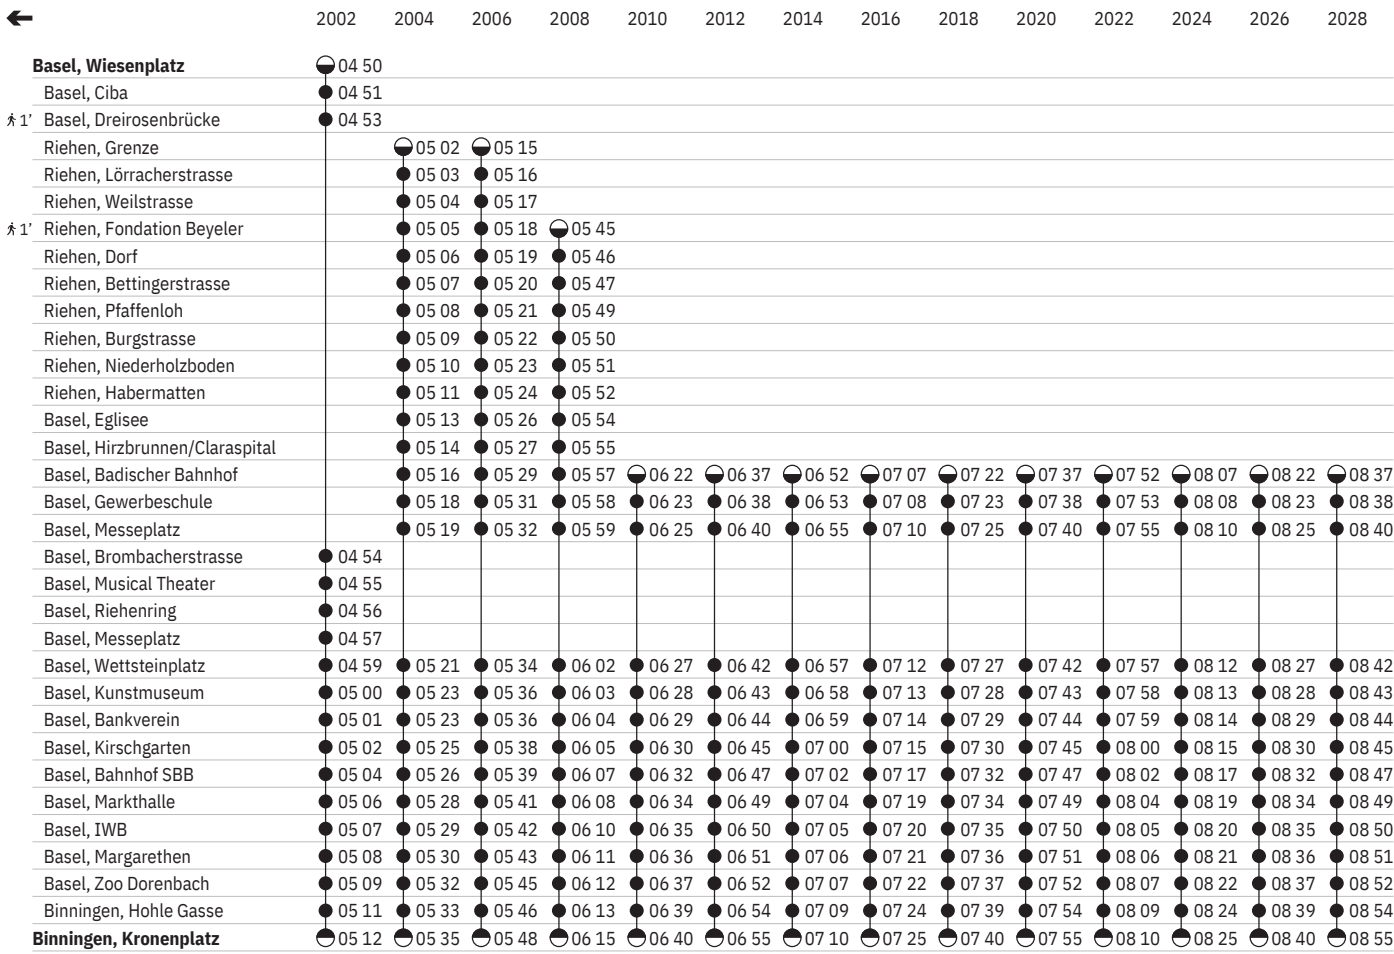

50.002 Riehen Grenze - Bad. Bahnhof - Basel Bahnhof SBB - Binningen Kronenplatz

Stand: 31. Oktober 2023

⌚ sowie 25.12., 26.12., 1.1., 29.3., 1.4., 1.5., 9.5., 20.5., 1.8.