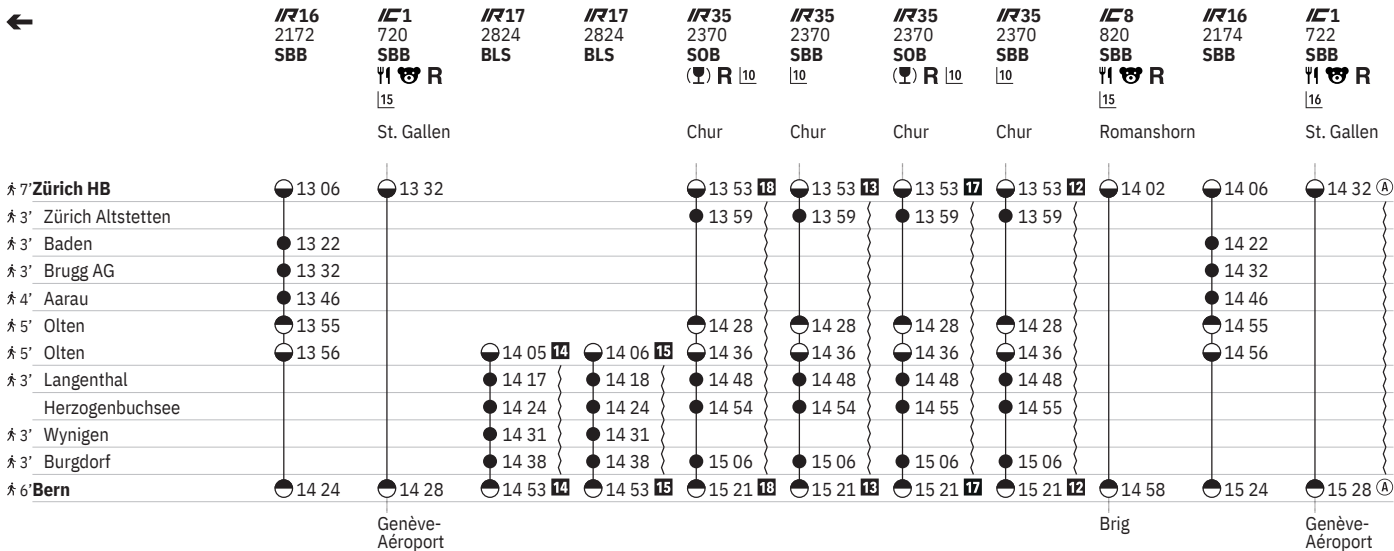

Interlaken
Ost

Genève-
Aéroport

550 Zürich HB - Bern

Stand: 21. September 2023

550 Zürich HB - Bern

Stand: 21. September 2023

550 Zürich HB - Bern

Stand: 21. September 2023

550 Zürich HB - Bern

Stand: 21. September 2023

	IC8 836 SBB ☺	IR17 2394 SOB ☺ R	IR17 2394 SOB ☺ R	IR16 2190 SBB	IR35 2842 BLS	IC1 738 SBB ☺ ☺	IC8 838 SBB ☺	IR17 2396 SOB ☺ R	IR17 2396 SOB ☺ R	IR16 2192 SBB	IC1 740 SBB ☺
	Romanshorn					St. Gallen	Romanshorn				
7' Zürich HB	22 02			22 06		22 32	23 02			23 06	23 32
3' Baden				22 22						23 22	
3' Brugg AG				22 32						23 32	
4' Aarau				22 46						23 46	
5' Olten	22 32			22 56		23 02	23 32			23 56	00 02
5' Olten	22 35	22 37 15	22 37 14		23 02	23 04	23 35	23 37 23	23 37 24		00 04
3' Langenthal		22 49	22 49		23 13			23 49	23 49		
Herzogenbuchsee		22 55	22 56		23 19			23 55	23 56		
3' Wynigen		23 02	23 03					00 02	00 03		
3' Burgdorf		23 09	23 09		23 31			00 09	00 09		
6' Bern	23 02	23 26 15	23 26 14		23 45	23 31	00 02	00 26 23	00 26 24		00 31

- ① Montag
- ② Dienstag
- ④ Donnerstag
- ⑤ Freitag
- ⑥ Samstag
- ⑦ Sonntag
- ④ Montag-Freitag ohne allg. Feiertage
- ③ Samstag, Sonn- und allg. Feiertage
- ④ Montag-Samstag ohne allg. Feiertage
- ➔ Fahrpläne der Gegenrichtung, bitte weiterblättern
- ➔ Fahrpläne der Gegenrichtung, bitte zurückblättern
- Abfahrtszeit
- Anfahrtszeit
- Abfahrtszeit
- ☺ Selbstkontrolle
- ☺ Verkehrt nur zeitweise auf diesem Abschnitt
- ☺ Zug
- IC InterCity
- IR InterRegio
- ☺ Cateringzone / Automaten
- ☺ Familienwagen mit Spielplatz
- R Platzreservierung möglich
- ☺ Restaurant
- ☺ VELOS: Reservierung obligatorisch
- ☺ Rollstuhlgängig