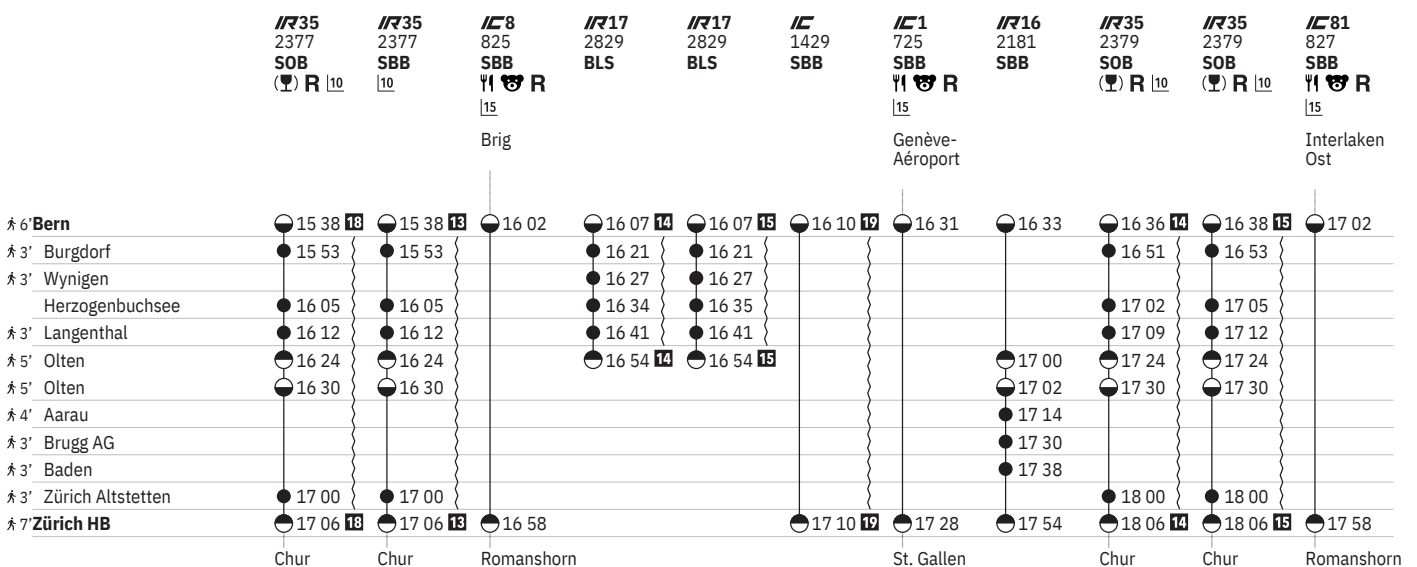

550 Bern - Zürich HB

Stand: 21. September 2023