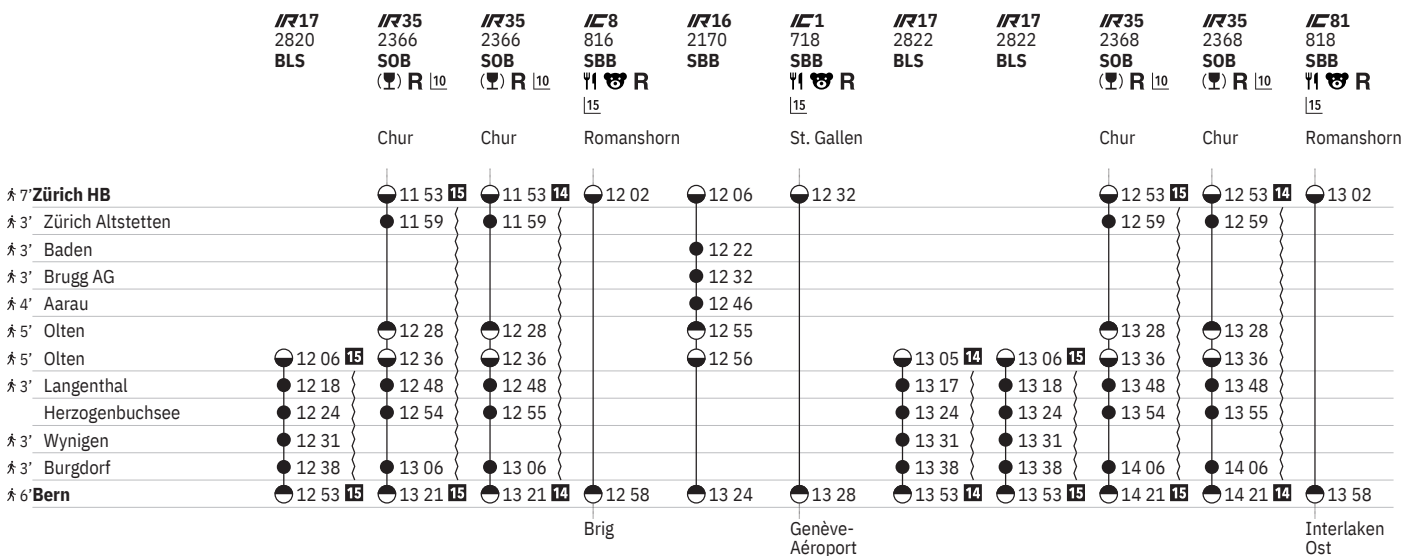

Interlaken
Ost

Genève-
Aéroport

Brig

Genève-
Aéroport

	IC 1410 SBB	IR17 2812 BLS	IR17 2812 BLS	IR35 2358 SOB (U) R 10	IR35 2358 SBB 10	IR35 2358 SOB (U) R 10	IR35 2358 SBB 10	IC81 808 SBB 15	IR16 2162 SBB	IC1 710 SBB 15	IR17 2814 BLS
				Chur	Chur	Chur	Chur	Romanshorn		St. Gallen	
7: Zürich HB	07 49 19			07 53 18	07 53 13	07 53 17	07 53 12	08 02	08 06	08 32	
3: Zürich Altstetten				07 59	07 59	07 59	07 59				
3: Baden									08 22		
3: Brugg AG									08 32		
4: Aarau									08 46		
5: Olten				08 28	08 28	08 28	08 28		08 55		
5: Olten		08 05 14	08 06 15	08 36	08 36	08 36	08 36		08 56		09 05 14
3: Langenthal		08 17	08 18	08 48	08 48	08 48	08 48				09 17
Herzogenbuchsee		08 24	08 24	08 54	08 54	08 55	08 55				09 24
3: Wynigen		08 31	08 31								09 31
3: Burgdorf		08 38	08 38	09 06	09 06	09 06	09 06				09 38
6: Bern	08 50 19	08 53 14	08 53 15	09 21 18	09 21 13	09 21 17	09 21 12	08 58	09 24	09 28	09 53 14

Interlaken
Ost

Genève-
Aéroport

550 Zürich HB - Bern

Stand: 21. September 2023

550 Zürich HB - Bern

Stand: 21. September 2023

550 Zürich HB - Bern

Stand: 21. September 2023

- ① Montag
- ② Dienstag
- ④ Donnerstag
- ⑤ Freitag
- ⑥ Samstag
- ⑦ Sonntag
- ④ Montag-Freitag ohne allg. Feiertage
- ③ Samstag, Sonn- und allg. Feiertage
- ④ Montag-Samstag ohne allg. Feiertage
- ➔ Fahrpläne der Gegenrichtung, bitte weiterblättern
- ➔ Fahrpläne der Gegenrichtung, bitte zurückblättern
- Abfahrtszeit
- Anfahrtszeit
- Abfahrtszeit
- ☺ Selbstkontrolle
- ☺ Verkehrt nur zeitweise auf diesem Abschnitt
- ☺ Zug
- IC InterCity
- IR InterRegio
- ☺ Cateringzone / Automaten
- ☺ Familienwagen mit Spielplatz
- R Platzreservierung möglich
- ☺ Restaurant
- ☺ VELOS: Reservierung obligatorisch
- ☺ Rollstuhlgängig