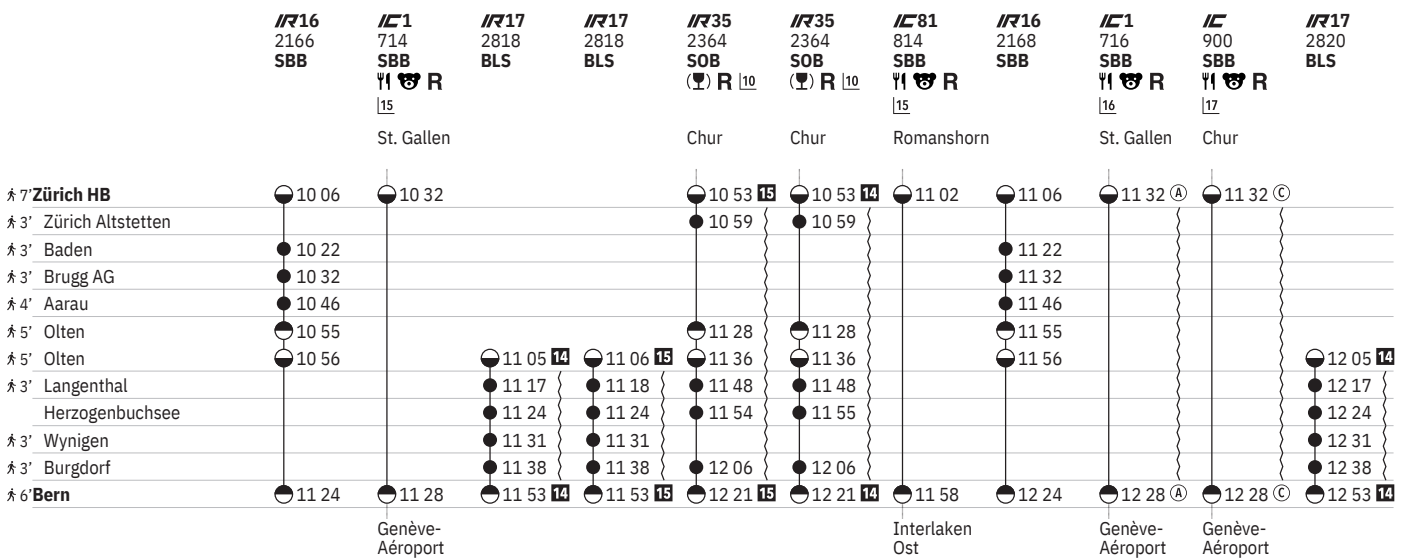

Interlaken
Ost

Genève-
Aéroport

Brig

Genève-
Aéroport

	IC 1410 SBB	IR17 2812 BLS	IR17 2812 BLS	IR35 2358 SOB (U) R 10	IR35 2358 SBB 10	IR35 2358 SOB (U) R 10	IR35 2358 SBB 10	IC81 808 SBB 15	IR16 2162 SBB	IC1 710 SBB 15	IR17 2814 BLS
				Chur	Chur	Chur	Chur	Romanshorn		St. Gallen	
7: Zürich HB	07 49 19			07 53 18	07 53 13	07 53 17	07 53 12	08 02	08 06	08 32	
3: Zürich Altstetten				07 59	07 59	07 59	07 59				
3: Baden									08 22		
3: Brugg AG									08 32		
4: Aarau									08 46		
5: Olten				08 28	08 28	08 28	08 28		08 55		
5: Olten		08 05 14	08 06 15	08 36	08 36	08 36	08 36		08 56		09 05 14
3: Langenthal		08 17	08 18	08 48	08 48	08 48	08 48				09 17
Herzogenbuchsee		08 24	08 24	08 54	08 54	08 55	08 55				09 24
3: Wynigen		08 31	08 31								09 31
3: Burgdorf		08 38	08 38	09 06	09 06	09 06	09 06				09 38
6: Bern	08 50 19	08 53 14	08 53 15	09 21 18	09 21 13	09 21 17	09 21 12	08 58	09 24	09 28	09 53 14

Interlaken
Ost

Genève-
Aéroport

550 Zürich HB - Bern

Stand: 21. September 2023

550 Zürich HB - Bern

Stand: 21. September 2023

550 Zürich HB - Bern

Stand: 21. September 2023

- ① Montag
- ② Dienstag
- ④ Donnerstag
- ⑤ Freitag
- ⑥ Samstag
- ⑦ Sonntag
- ④ Montag-Freitag ohne allg. Feiertage
- ③ Samstag, Sonn- und allg. Feiertage
- ④ Montag-Samstag ohne allg. Feiertage
- ➔ Fahrpläne der Gegenrichtung, bitte weiterblättern
- ➔ Fahrpläne der Gegenrichtung, bitte zurückblättern
- Abfahrtszeit
- Anfahrtszeit
- Abfahrtszeit
- ☺ Selbstkontrolle
- ☺ Verkehrt nur zeitweise auf diesem Abschnitt
- ☺ Zug
- IC InterCity
- IR InterRegio
- ☺ Cateringzone / Automaten
- ☺ Familienwagen mit Spielplatz
- R Platzreservierung möglich
- ☺ Restaurant
- ☺ VELOS: Reservierung obligatorisch
- ☺ Rollstuhlgängig