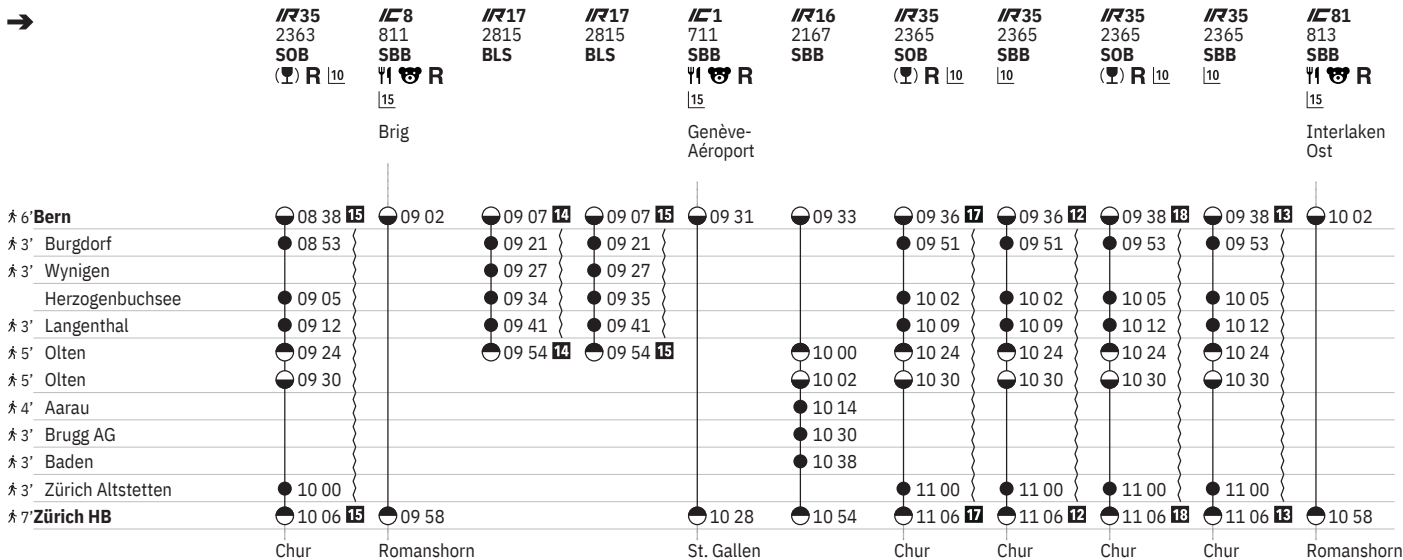

550 Bern - Zürich HB

Stand: 21. September 2023