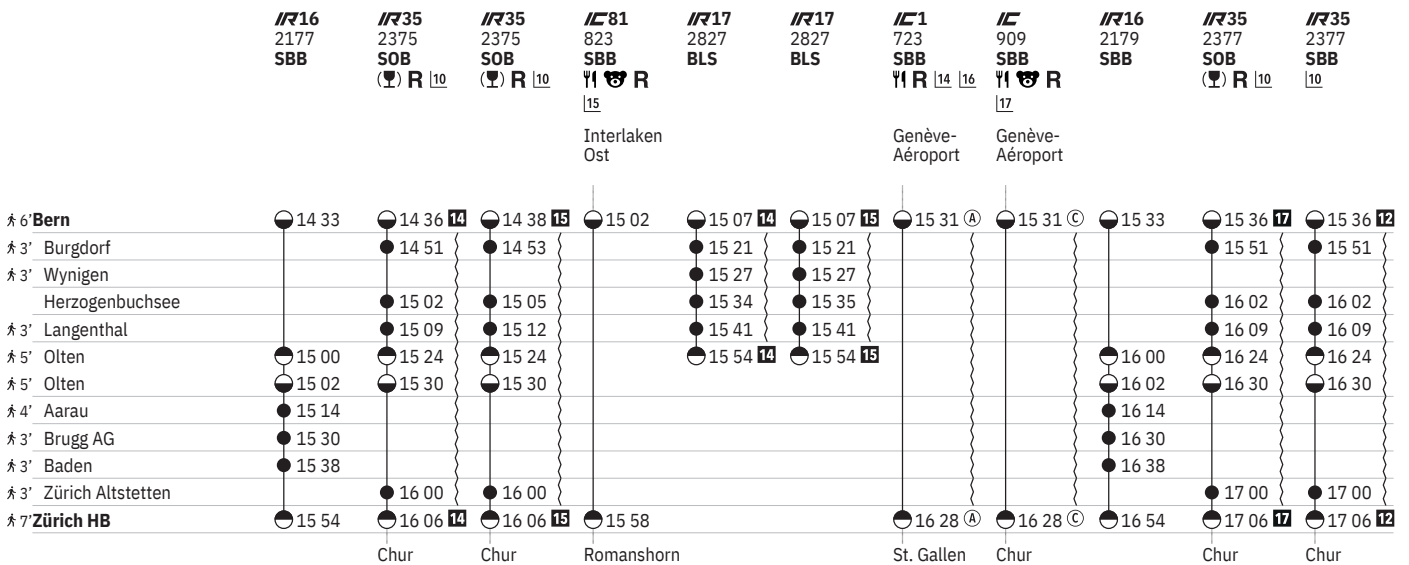

550 Bern - Zürich HB

Stand: 21. September 2023