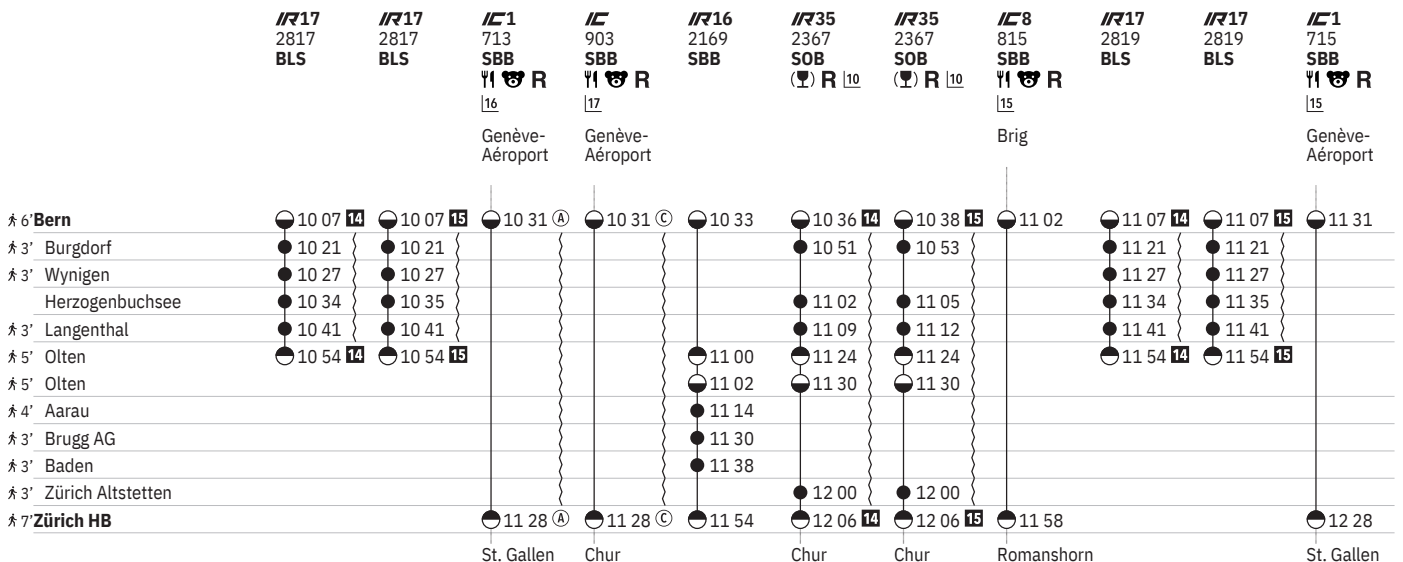

550 Bern - Zürich HB

Stand: 21. September 2023