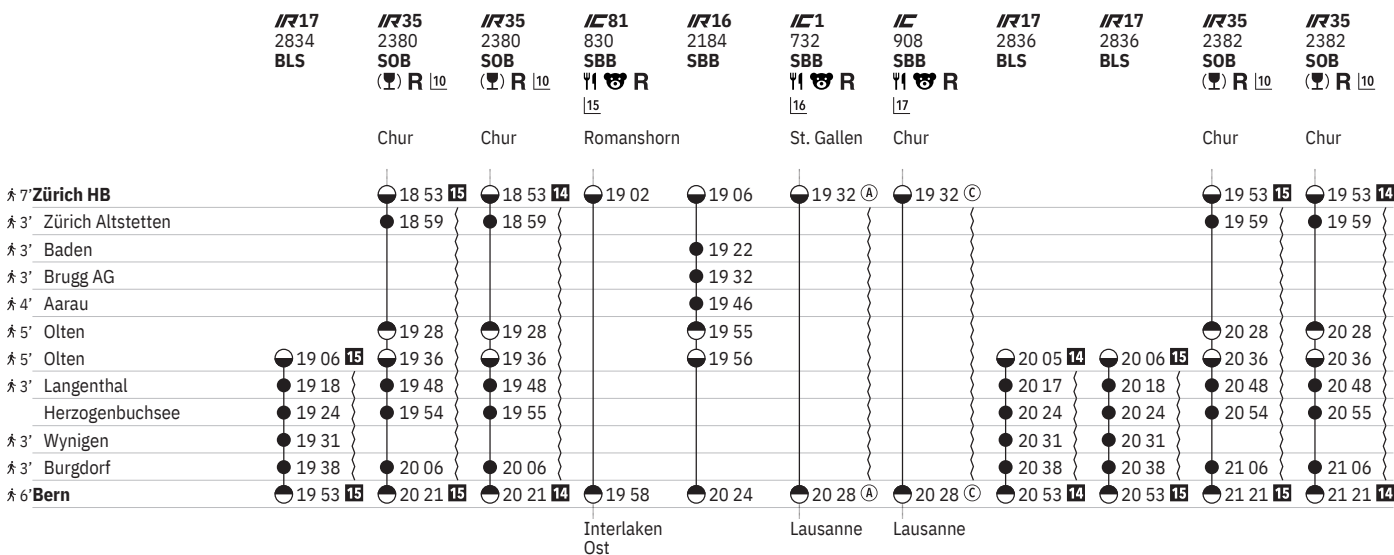

Interlaken
Ost

Genève-
Aéroport

550 Zürich HB - Bern

Stand: 21. September 2023

550 Zürich HB - Bern

Stand: 21. September 2023

550 Zürich HB - Bern

Stand: 21. September 2023

550 Zürich HB - Bern

Stand: 21. September 2023

	IC8 836 SBB ☺	IR17 2394 SOB ☺ R	IR17 2394 SOB ☺ R	IR16 2190 SBB	IR35 2842 BLS	IC1 738 SBB ☺ ☺	IC8 838 SBB ☺	IR17 2396 SOB ☺ R	IR17 2396 SOB ☺ R	IR16 2192 SBB	IC1 740 SBB ☺
	Romanshorn					St. Gallen	Romanshorn				
7' Zürich HB	22 02			22 06		22 32	23 02			23 06	23 32
3' Baden				22 22						23 22	
3' Brugg AG				22 32						23 32	
4' Aarau				22 46						23 46	
5' Olten	22 32			22 56		23 02	23 32			23 56	00 02
5' Olten	22 35	22 37 15	22 37 14		23 02	23 04	23 35	23 37 23	23 37 24		00 04
3' Langenthal		22 49	22 49		23 13			23 49	23 49		
Herzogenbuchsee		22 55	22 56		23 19			23 55	23 56		
3' Wynigen		23 02	23 03					00 02	00 03		
3' Burgdorf		23 09	23 09		23 31			00 09	00 09		
6' Bern	23 02	23 26 15	23 26 14		23 45	23 31	00 02	00 26 23	00 26 24		00 31

- ① Montag
- ② Dienstag
- ④ Donnerstag
- ⑤ Freitag
- ⑥ Samstag
- ⑦ Sonntag
- ④ Montag-Freitag ohne allg. Feiertage
- ③ Samstag, Sonn- und allg. Feiertage
- ④ Montag-Samstag ohne allg. Feiertage
- ➔ Fahrpläne der Gegenrichtung, bitte weiterblättern
- ➔ Fahrpläne der Gegenrichtung, bitte zurückblättern
- Abfahrtszeit
- Anfahrtszeit
- Abfahrtszeit
- ☺ Selbstkontrolle
- ☺ Verkehrt nur zeitweise auf diesem Abschnitt
- ☺ Zug
- IC InterCity
- IR InterRegio
- ☺ Cateringzone / Automaten
- ☺ Familienwagen mit Spielplatz
- R Platzreservierung möglich
- ☺ Restaurant
- ☺ VELOS: Reservierung obligatorisch
- ☺ Rollstuhlgängig