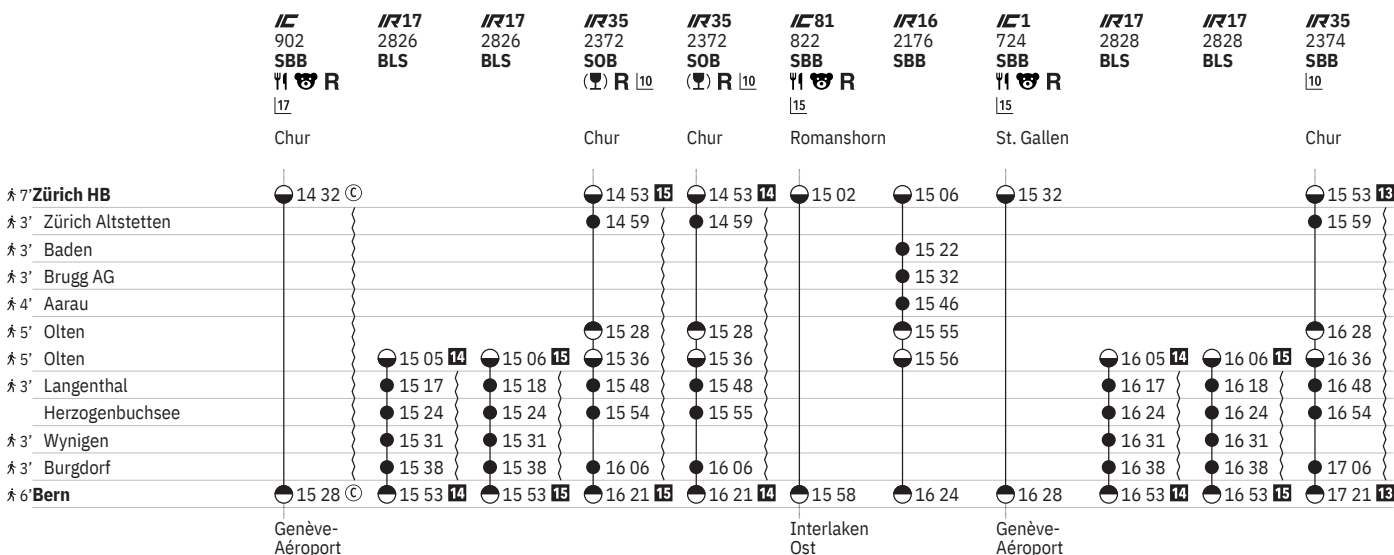

Interlaken
Ost

Genève-
Aéroport

550 Zürich HB - Bern

Stand: 21. September 2023

550 Zürich HB - Bern

Stand: 21. September 2023

550 Zürich HB - Bern

Stand: 21. September 2023

550 Zürich HB - Bern

Stand: 21. September 2023

	IC8 836 SBB ☺	IR17 2394 SOB ☺ R	IR17 2394 SOB ☺ R	IR16 2190 SBB	IR35 2842 BLS	IC1 738 SBB ☺ ☺	IC8 838 SBB ☺	IR17 2396 SOB ☺ R	IR17 2396 SOB ☺ R	IR16 2192 SBB	IC1 740 SBB ☺
	Romanshorn					St. Gallen	Romanshorn				
7' Zürich HB	22 02			22 06		22 32	23 02			23 06	23 32
3' Baden				22 22						23 22	
3' Brugg AG				22 32						23 32	
4' Aarau				22 46						23 46	
5' Olten	22 32			22 56		23 02	23 32			23 56	00 02
5' Olten	22 35	22 37 15	22 37 14		23 02	23 04	23 35	23 37 23	23 37 24		00 04
3' Langenthal		22 49	22 49		23 13			23 49	23 49		
Herzogenbuchsee		22 55	22 56		23 19			23 55	23 56		
3' Wynigen		23 02	23 03					00 02	00 03		
3' Burgdorf		23 09	23 09		23 31			00 09	00 09		
6' Bern	23 02	23 26 15	23 26 14		23 45	23 31	00 02	00 26 23	00 26 24		00 31