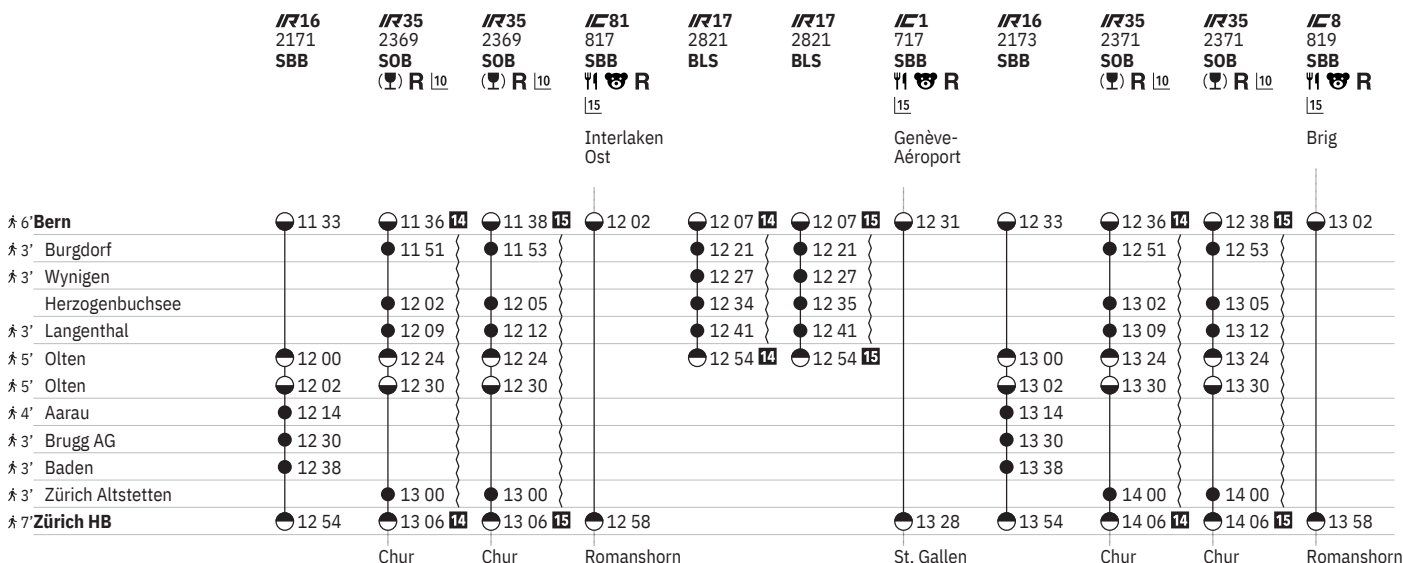

550 Bern - Zürich HB

Stand: 21. September 2023