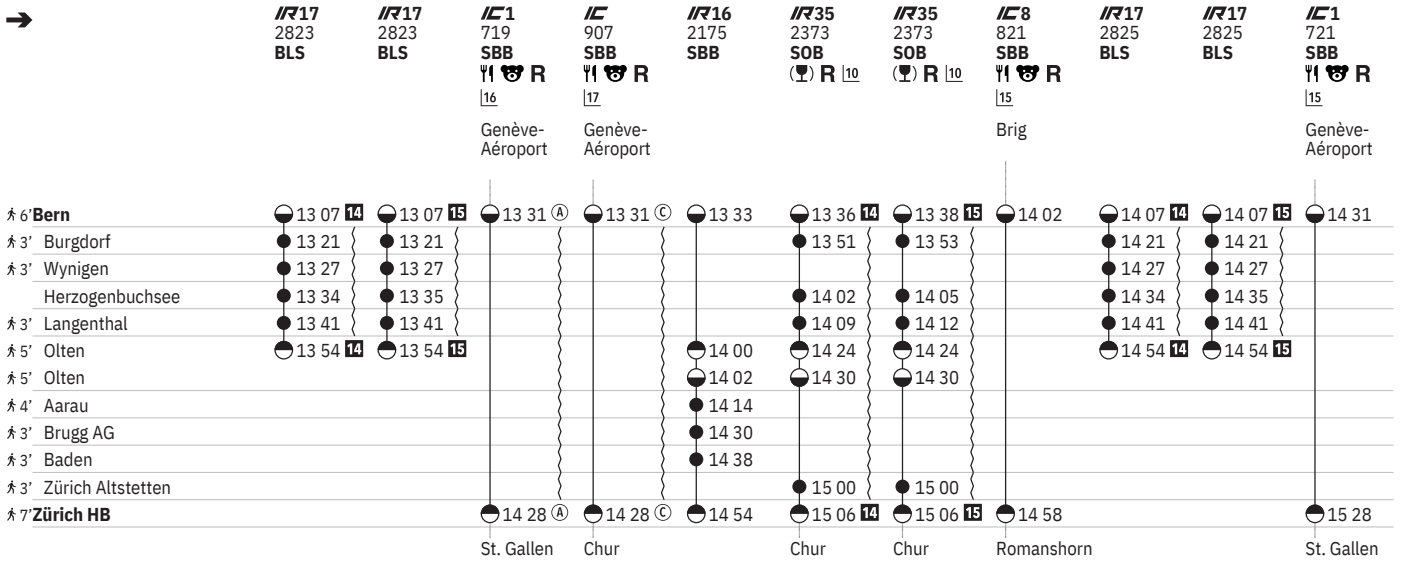

550 Bern - Zürich HB

Stand: 21. September 2023