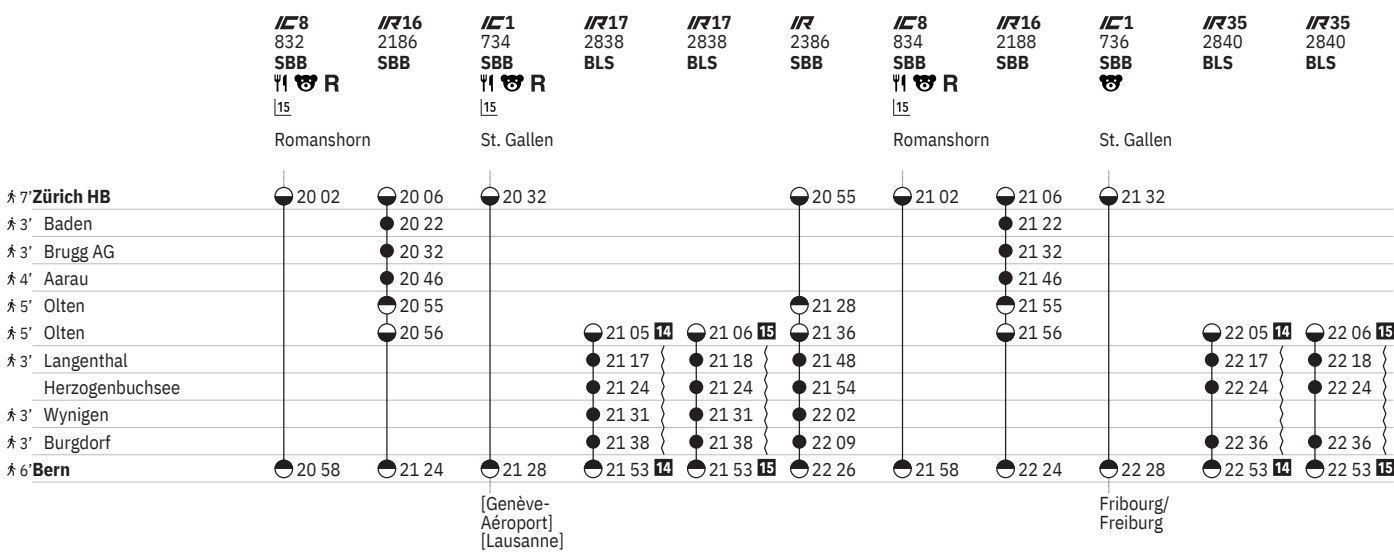

Interlaken
Ost

Genève-
Aéroport

550 Zürich HB - Bern

Stand: 21. September 2023

550 Zürich HB - Bern

Stand: 21. September 2023

550 Zürich HB - Bern

Stand: 21. September 2023

550 Zürich HB - Bern

Stand: 21. September 2023

	IC8 836 SBB ☺	IR17 2394 SOB ☺ R	IR17 2394 SOB ☺ R	IR16 2190 SBB	IR35 2842 BLS	IC1 738 SBB ☺ ☺	IC8 838 SBB ☺	IR17 2396 SOB ☺ R	IR17 2396 SOB ☺ R	IR16 2192 SBB	IC1 740 SBB ☺
	Romanshorn					St. Gallen	Romanshorn				
7' Zürich HB	22 02			22 06		22 32	23 02			23 06	23 32
3' Baden				22 22						23 22	
3' Brugg AG				22 32						23 32	
4' Aarau				22 46						23 46	
5' Olten	22 32			22 56		23 02	23 32			23 56	00 02
5' Olten	22 35	22 37 15	22 37 14		23 02	23 04	23 35	23 37 23	23 37 24		00 04
3' Langenthal		22 49	22 49		23 13			23 49	23 49		
Herzogenbuchsee		22 55	22 56		23 19			23 55	23 56		
3' Wynigen		23 02	23 03					00 02	00 03		
3' Burgdorf		23 09	23 09		23 31			00 09	00 09		
6' Bern	23 02	23 26 15	23 26 14		23 45	23 31	00 02	00 26 23	00 26 24		00 31

- ① Montag
- ② Dienstag
- ④ Donnerstag
- ⑤ Freitag
- ⑥ Samstag
- ⑦ Sonntag
- ④ Montag-Freitag ohne allg. Feiertage
- ③ Samstag, Sonn- und allg. Feiertage
- ④ Montag-Samstag ohne allg. Feiertage
- ➔ Fahrpläne der Gegenrichtung, bitte weiterblättern
- ➔ Fahrpläne der Gegenrichtung, bitte zurückblättern
- Abfahrtszeit
- Anfahrtszeit
- Abfahrtszeit
- ☺ Selbstkontrolle
- ☺ Verkehrt nur zeitweise auf diesem Abschnitt
- ☺ Zug
- IC InterCity
- IR InterRegio
- ☺ Cateringzone / Automaten
- ☺ Familienwagen mit Spielplatz
- R Platzreservierung möglich
- ☺ Restaurant
- ☺ VELOS: Reservierung obligatorisch
- ☺ Rollstuhlgängig