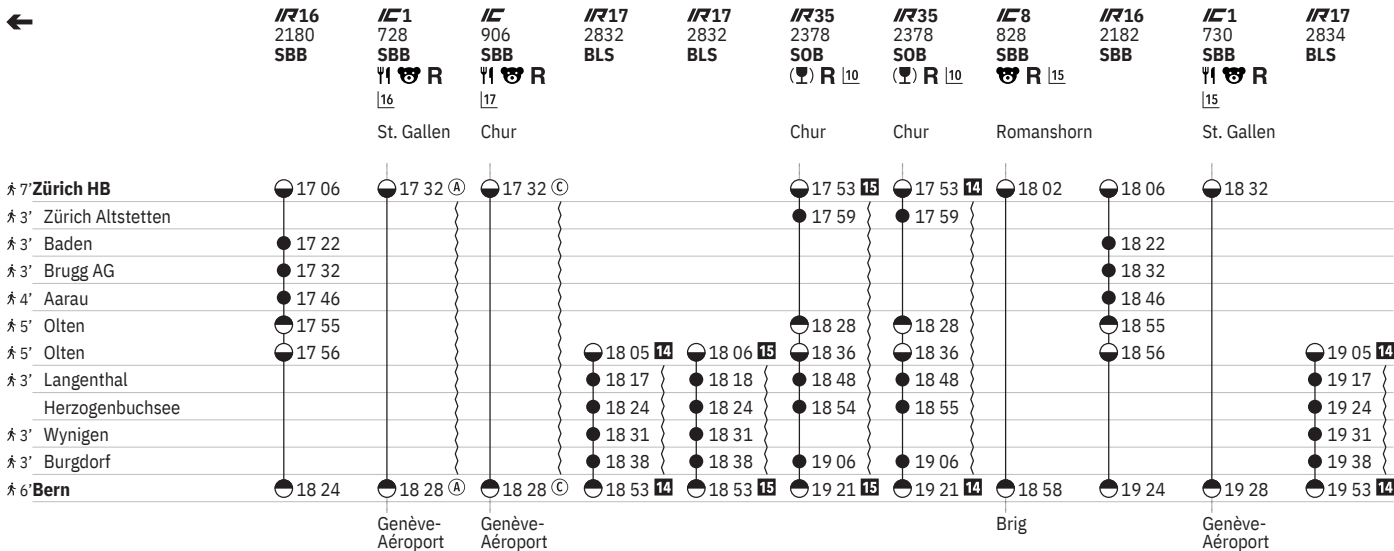

Interlaken
Ost

Genève-
Aéroport

550 Zürich HB - Bern

Stand: 21. September 2023

550 Zürich HB - Bern

Stand: 21. September 2023

550 Zürich HB - Bern

Stand: 21. September 2023

550 Zürich HB - Bern

Stand: 21. September 2023

	IC8 836 SBB ☺	IR17 2394 SOB ☺ R	IR17 2394 SOB ☺ R	IR16 2190 SBB	IR35 2842 BLS	IC1 738 SBB ☺ ☺	IC8 838 SBB ☺	IR17 2396 SOB ☺ R	IR17 2396 SOB ☺ R	IR16 2192 SBB	IC1 740 SBB ☺
	Romanshorn					St. Gallen	Romanshorn				
7' Zürich HB	22 02			22 06		22 32	23 02			23 06	23 32
3' Baden				22 22						23 22	
3' Brugg AG				22 32						23 32	
4' Aarau				22 46						23 46	
5' Olten	22 32			22 56		23 02	23 32			23 56	00 02
5' Olten	22 35	22 37 15	22 37 14		23 02	23 04	23 35	23 37 23	23 37 24		00 04
3' Langenthal		22 49	22 49		23 13			23 49	23 49		
Herzogenbuchsee		22 55	22 56		23 19			23 55	23 56		
3' Wynigen		23 02	23 03					00 02	00 03		
3' Burgdorf		23 09	23 09		23 31			00 09	00 09		
6' Bern	23 02	23 26 15	23 26 14		23 45	23 31	00 02	00 26 23	00 26 24		00 31

- ① Montag
- ② Dienstag
- ④ Donnerstag
- ⑤ Freitag
- ⑥ Samstag
- ⑦ Sonntag
- ④ Montag-Freitag ohne allg. Feiertage
- ③ Samstag, Sonn- und allg. Feiertage
- ④ Montag-Samstag ohne allg. Feiertage
- ➔ Fahrpläne der Gegenrichtung, bitte weiterblättern
- ➔ Fahrpläne der Gegenrichtung, bitte zurückblättern
- Abfahrtszeit
- Anfahrtszeit
- Abfahrtszeit
- ☺ Selbstkontrolle
- ☺ Verkehrt nur zeitweise auf diesem Abschnitt
- ☺ Zug
- IC InterCity
- IR InterRegio
- ☺ Cateringzone / Automaten
- ☺ Familienwagen mit Spielplatz
- R Platzreservierung möglich
- ☺ Restaurant
- ☺ VELOS: Reservierung obligatorisch
- ☺ Rollstuhlgängig