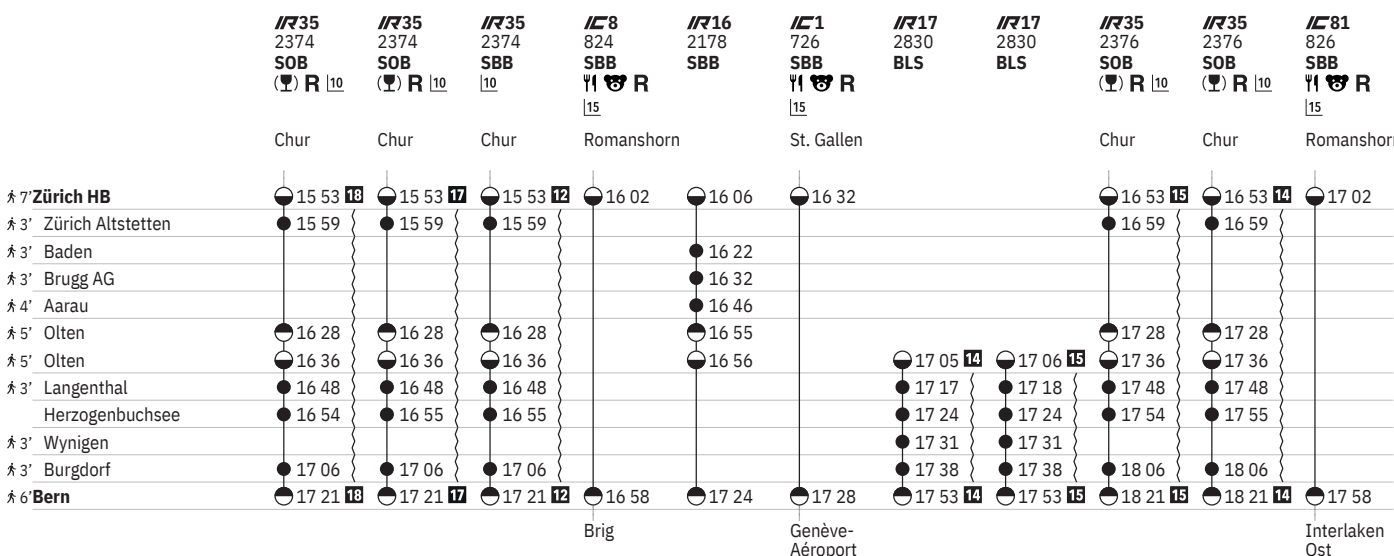

Interlaken
Ost

Genève-
Aéroport

550 Zürich HB - Bern

Stand: 21. September 2023

550 Zürich HB - Bern

Stand: 21. September 2023

550 Zürich HB - Bern

Stand: 21. September 2023

550 Zürich HB - Bern

Stand: 21. September 2023

	IC8 836 SBB ☺	IR17 2394 SOB ☺ R	IR17 2394 SOB ☺ R	IR16 2190 SBB	IR35 2842 BLS	IC1 738 SBB ☺ ☺	IC8 838 SBB ☺	IR17 2396 SOB ☺ R	IR17 2396 SOB ☺ R	IR16 2192 SBB	IC1 740 SBB ☺
	Romanshorn					St. Gallen	Romanshorn				
7' Zürich HB	22 02			22 06		22 32	23 02			23 06	23 32
3' Baden				22 22						23 22	
3' Brugg AG				22 32						23 32	
4' Aarau				22 46						23 46	
5' Olten	22 32			22 56		23 02	23 32			23 56	00 02
5' Olten	22 35	22 37 15	22 37 14		23 02	23 04	23 35	23 37 23	23 37 24		00 04
3' Langenthal		22 49	22 49		23 13			23 49	23 49		
Herzogenbuchsee		22 55	22 56		23 19			23 55	23 56		
3' Wynigen		23 02	23 03					00 02	00 03		
3' Burgdorf		23 09	23 09		23 31			00 09	00 09		
6' Bern	23 02	23 26 15	23 26 14		23 45	23 31	00 02	00 26 23	00 26 24		00 31

- ① Montag
- ② Dienstag
- ④ Donnerstag
- ⑤ Freitag
- ⑥ Samstag
- ⑦ Sonntag
- ④ Montag-Freitag ohne allg. Feiertage
- ③ Samstag, Sonn- und allg. Feiertage
- ④ Montag-Samstag ohne allg. Feiertage
- ➔ Fahrpläne der Gegenrichtung, bitte weiterblättern
- ➔ Fahrpläne der Gegenrichtung, bitte zurückblättern
- Abfahrtszeit
- Anfahrtszeit
- Abfahrtszeit
- ☺ Selbstkontrolle
- ☺ Verkehrt nur zeitweise auf diesem Abschnitt
- ☺ Zug
- IC InterCity
- IR InterRegio
- ☺ Cateringzone / Automaten
- ☺ Familienwagen mit Spielplatz
- R Platzreservierung möglich
- ☺ Restaurant
- ☺ VELOS: Reservierung obligatorisch
- ☺ Rollstuhlgängig