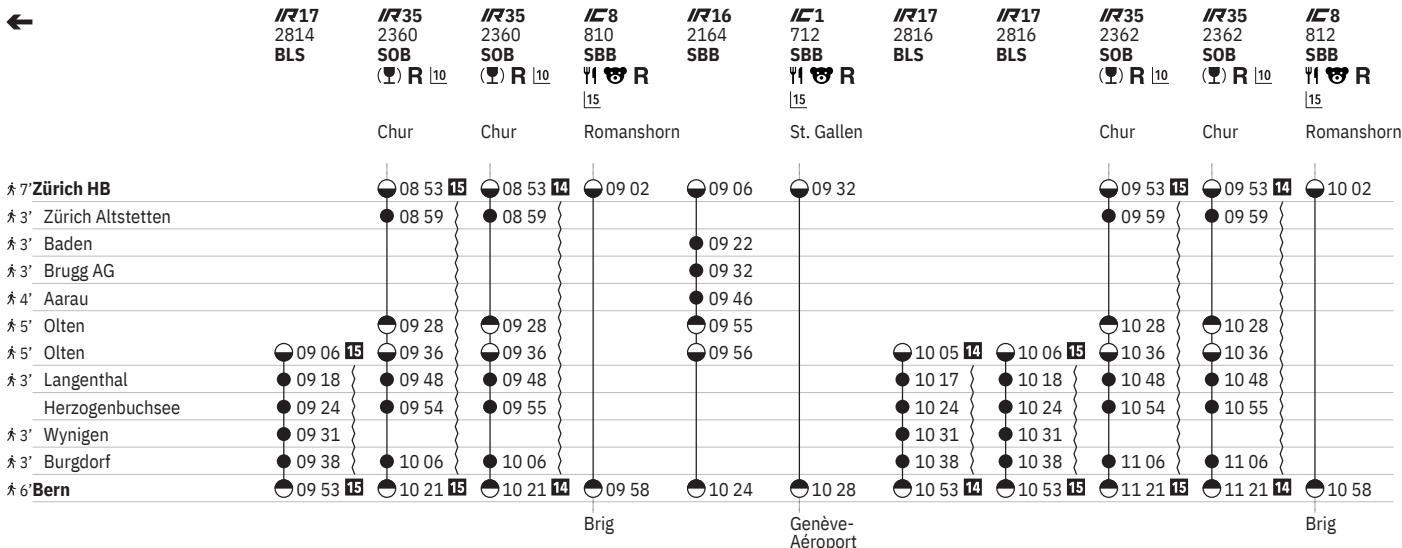

Interlaken
Ost

Genève-
Aéroport

Brig

Genève-
Aéroport

	IC 1410 SBB	IR17 2812 BLS	IR17 2812 BLS	IR35 2358 SOB (U) R 10	IR35 2358 SBB 10	IR35 2358 SOB (U) R 10	IR35 2358 SBB 10	IC81 808 SBB 15	IR16 2162 SBB	IC1 710 SBB 15	IR17 2814 BLS
				Chur	Chur	Chur	Chur	Romanshorn		St. Gallen	
7: Zürich HB	07 49 19			07 53 18	07 53 13	07 53 17	07 53 12	08 02	08 06	08 32	
3: Zürich Altstetten				07 59	07 59	07 59	07 59				
3: Baden									08 22		
3: Brugg AG									08 32		
4: Aarau									08 46		
5: Olten				08 28	08 28	08 28	08 28		08 55		
5: Olten		08 05 14	08 06 15	08 36	08 36	08 36	08 36		08 56		09 05 14
3: Langenthal		08 17	08 18	08 48	08 48	08 48	08 48				09 17
Herzogenbuchsee		08 24	08 24	08 54	08 54	08 55	08 55				09 24
3: Wynigen		08 31	08 31								09 31
3: Burgdorf		08 38	08 38	09 06	09 06	09 06	09 06				09 38
6: Bern	08 50 19	08 53 14	08 53 15	09 21 18	09 21 13	09 21 17	09 21 12	08 58	09 24	09 28	09 53 14

Interlaken
Ost

Genève-
Aéroport

550 Zürich HB - Bern

Stand: 21. September 2023

550 Zürich HB - Bern

Stand: 21. September 2023

550 Zürich HB - Bern

Stand: 21. September 2023

- ① Montag
- ② Dienstag
- ④ Donnerstag
- ⑤ Freitag
- ⑥ Samstag
- ⑦ Sonntag
- ④ Montag-Freitag ohne allg. Feiertage
- ③ Samstag, Sonn- und allg. Feiertage
- ④ Montag-Samstag ohne allg. Feiertage
- ➔ Fahrpläne der Gegenrichtung, bitte weiterblättern
- ➔ Fahrpläne der Gegenrichtung, bitte zurückblättern
- Abfahrtszeit
- Anfahrtszeit
- Abfahrtszeit
- ☺ Selbstkontrolle
- ☺ Verkehrt nur zeitweise auf diesem Abschnitt
- ☺ Zug
- IC InterCity
- IR InterRegio
- ☺ Cateringzone / Automaten
- ☺ Familienwagen mit Spielplatz
- R Platzreservierung möglich
- ☺ Restaurant
- ☺ VELOS: Reservierung obligatorisch
- ☺ Rollstuhlgängig