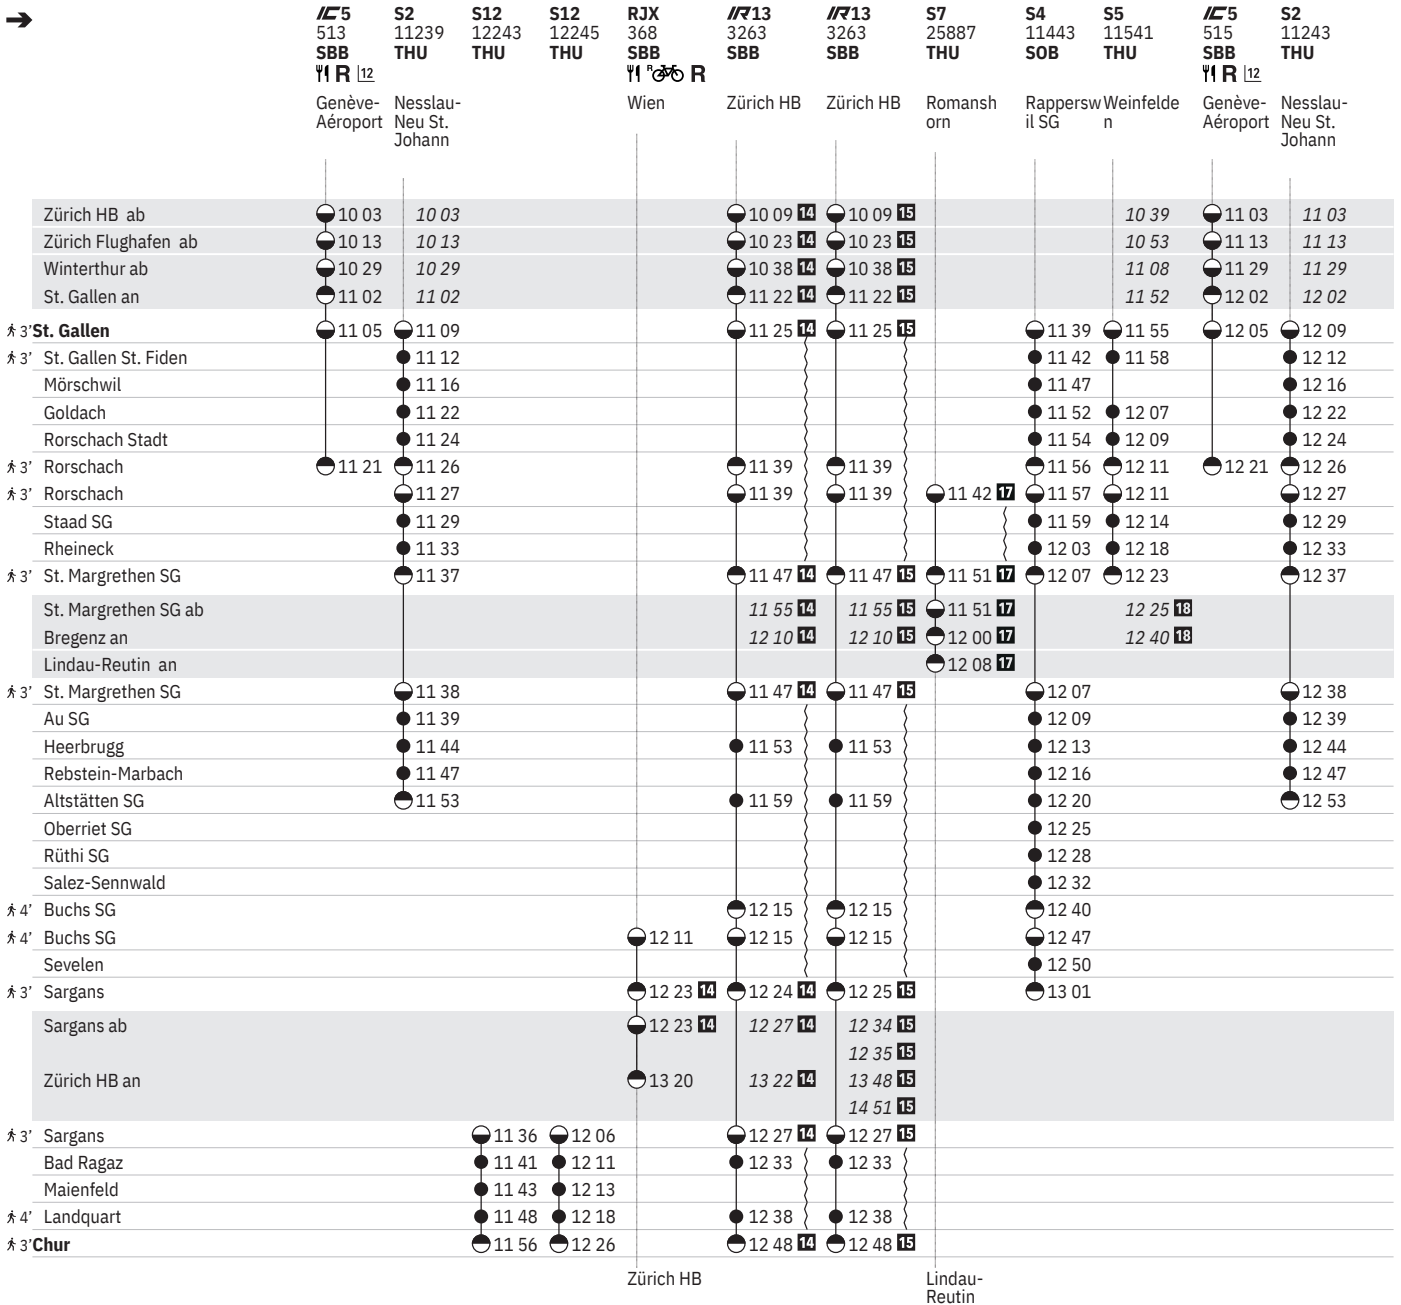

880 St. Gallen - Rorschach - Buchs SG - Sargans

Stand: 7. November 2023

14 ① - ⑦ vom 22.7.-14.12.
15 ① - ⑦ vom 10.12.-21.7.

17 © ohne 2.1., 29.3., 1.8.
18 Ⓐ sowie 2.1., 29.3., 1.8. ohne 1.5., 30.5., 15.8., 1.11.

12 ① - ⑦ vom 21.3.-31.10.