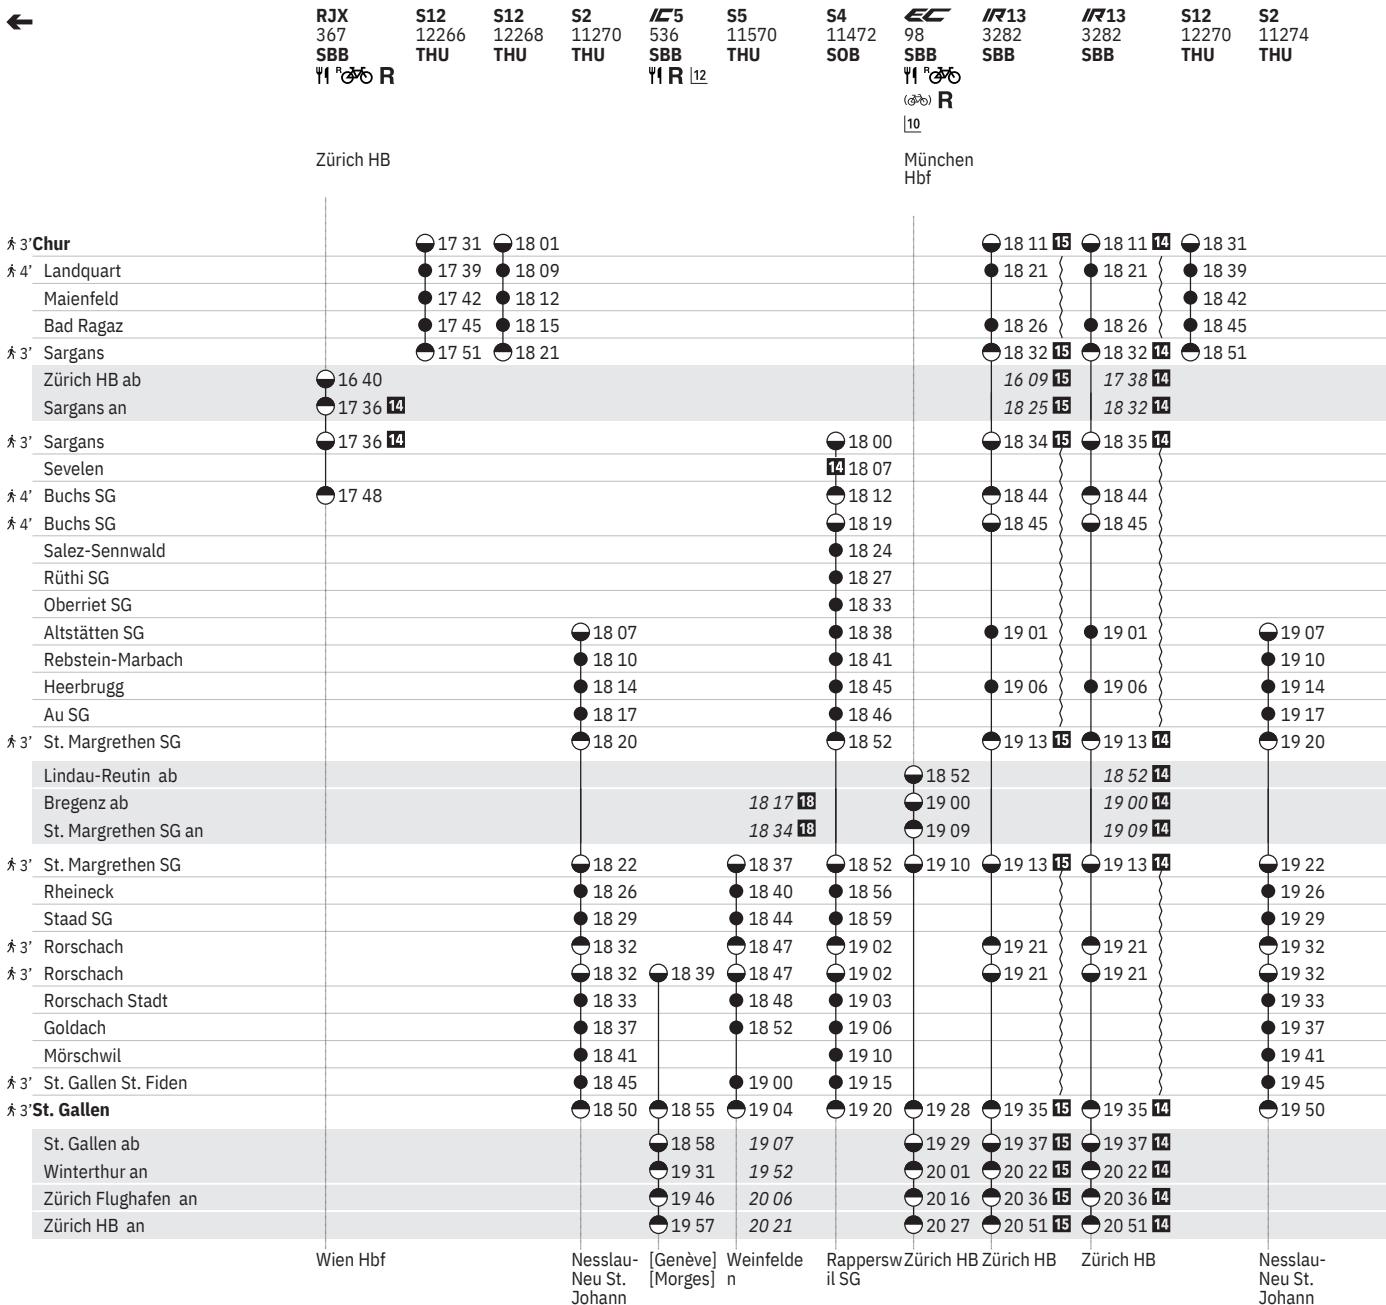

880 Sargans - Buchs SG - Rorschach - St. Gallen

Stand: 7. November 2023

14 ① - ⑦ vom 22.7.-14.12.
15 ① - ⑦ vom 10.12.-21.7.

18 ④ sowie 2.1., 29.3., 1.8. ohne 1.5., 30.5., 15.8., 1.11. 10 ① - ⑦ vom 21.3.-31.10.
10 VELOS: Beförderung nur im internationalen Verkehr