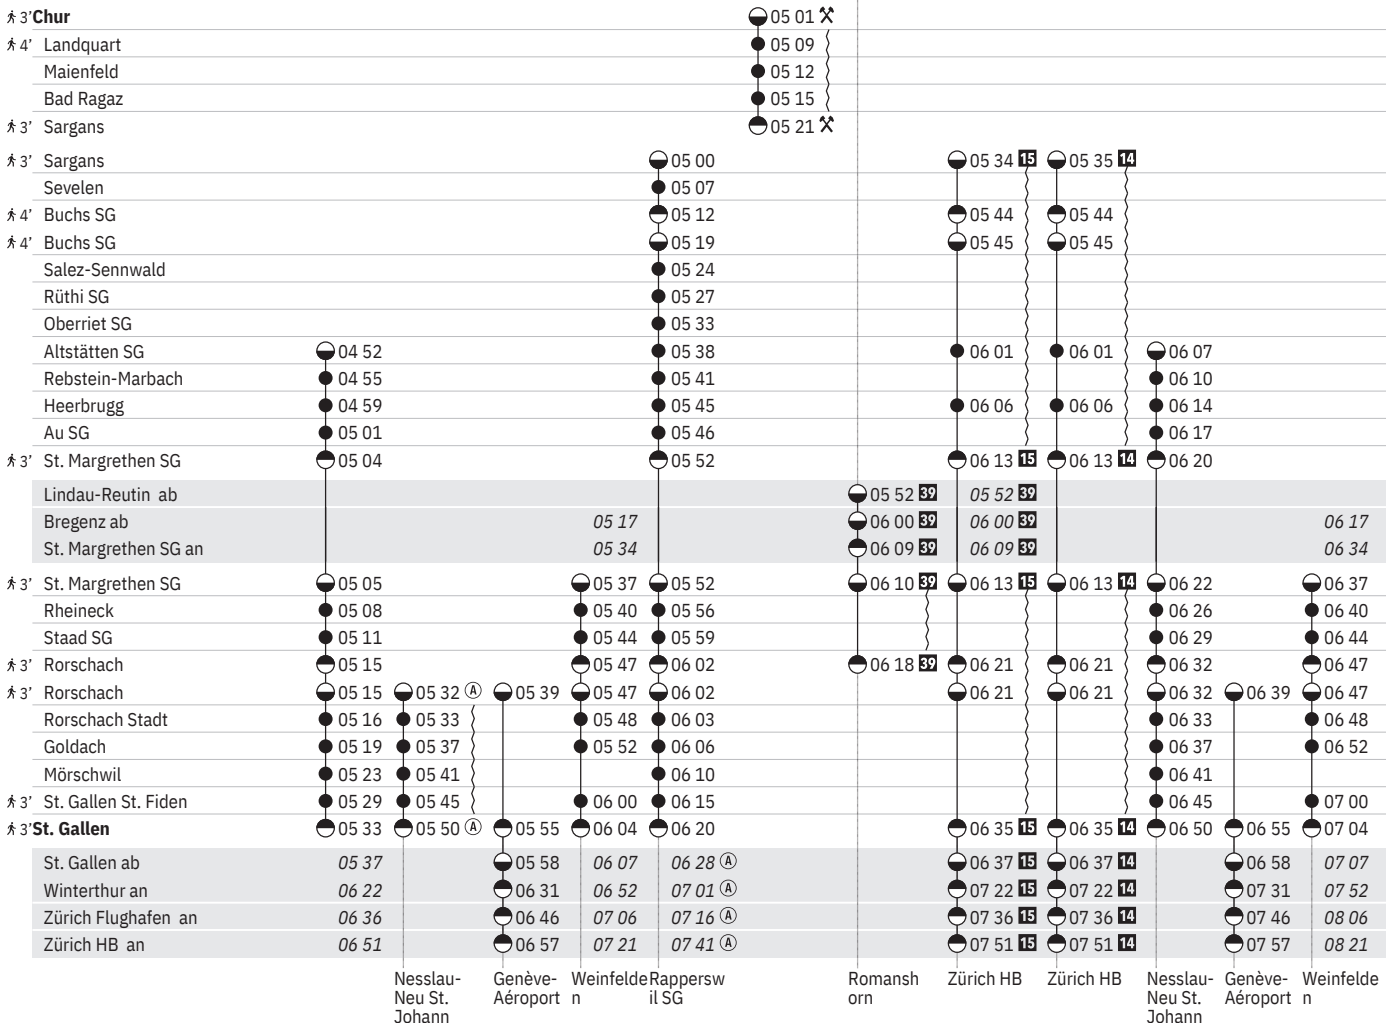

880 Sargans - Buchs SG - Rorschach - St. Gallen

Stand: 7. November 2023

S2 11216 THU S2 11218 THU I5 510 SBB Y1R I2 S5 11518 THU S4 11420 SOB S12 12216 THU S7 25880 THU I13 3256 SBB I13 3256 SBB S2 11222 THU I5 512 SBB Y1R I2 S5 11522 THU

Lindau-Reutin

14 ① - ⑦ vom 22.7.-14.12.
15 ① - ⑦ vom 10.12.-21.7.

39 A sowie 2.1., 29.3., 1.8.
I2 ① - ⑦ vom 21.3.-31.10.