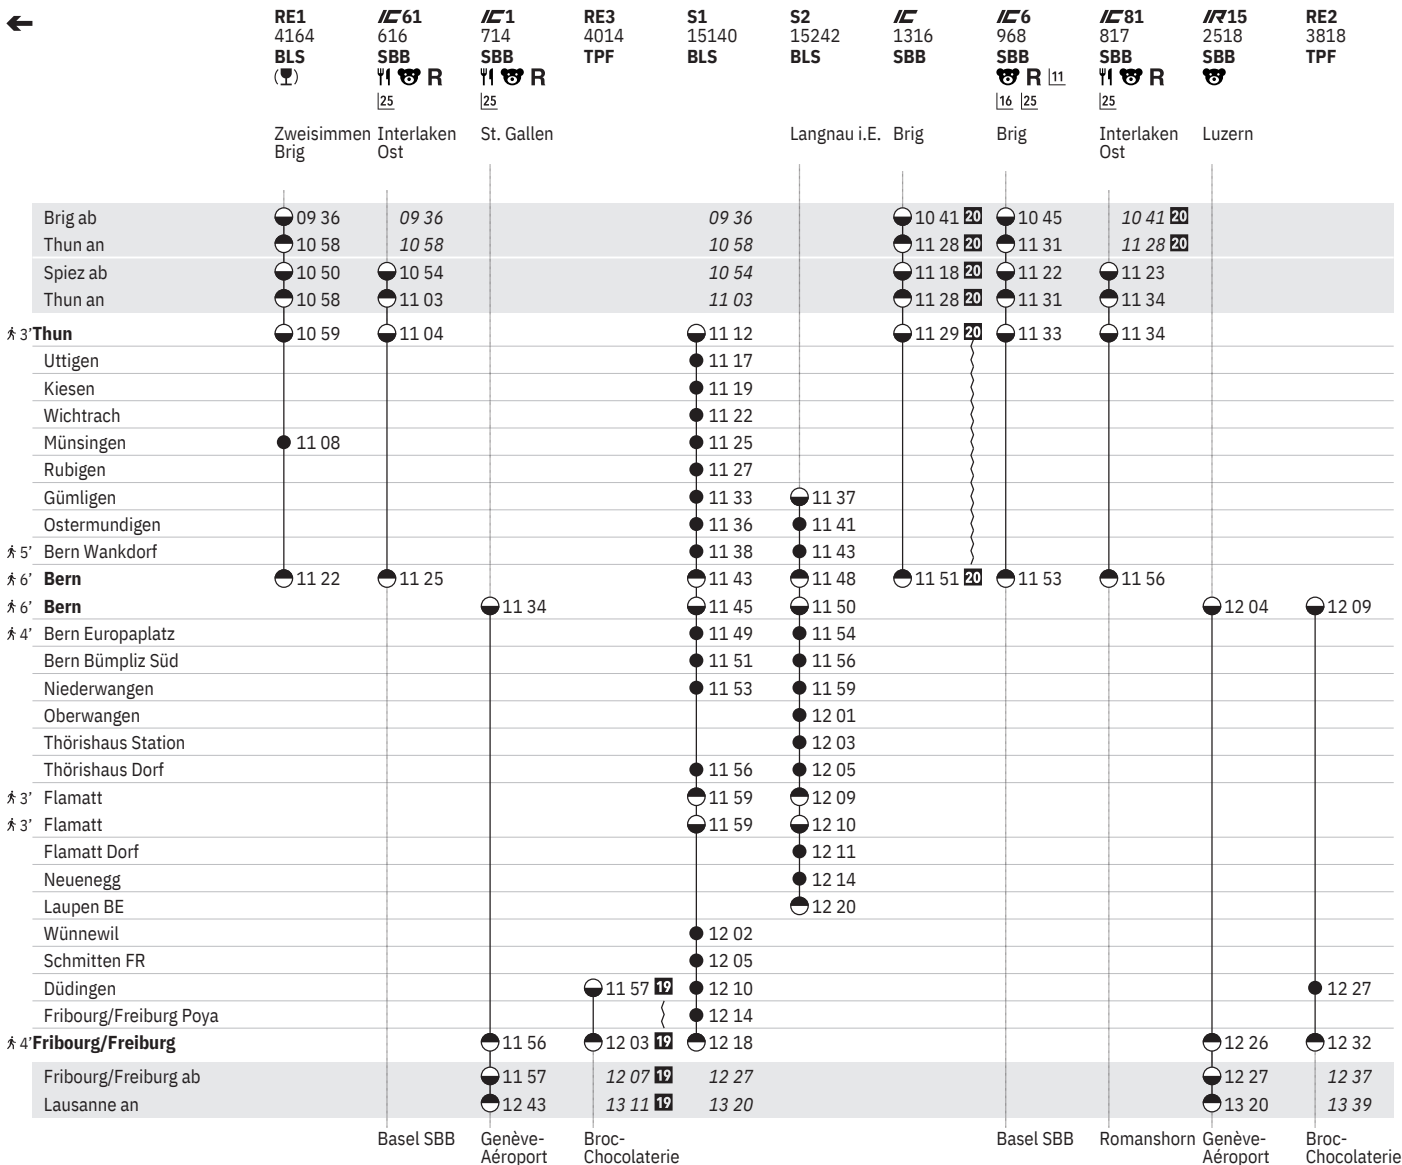

301 Thun - Bern - Fribourg/Freiburg (S-Bahn Bern, Linien S1, S2)

Stand: 10. Dezember 2024

19 ① - ⑦ vom 15.12.-30.3., 6.10.-13.12.
20 ⑥ vom 1.2.-1.3.

11 Y ①, ⑥
16 Y ② - ⑤, ⑦ sowie 21.4., 9.6.

25 ⑤ - ⑦ vom 21.3.-31.10.