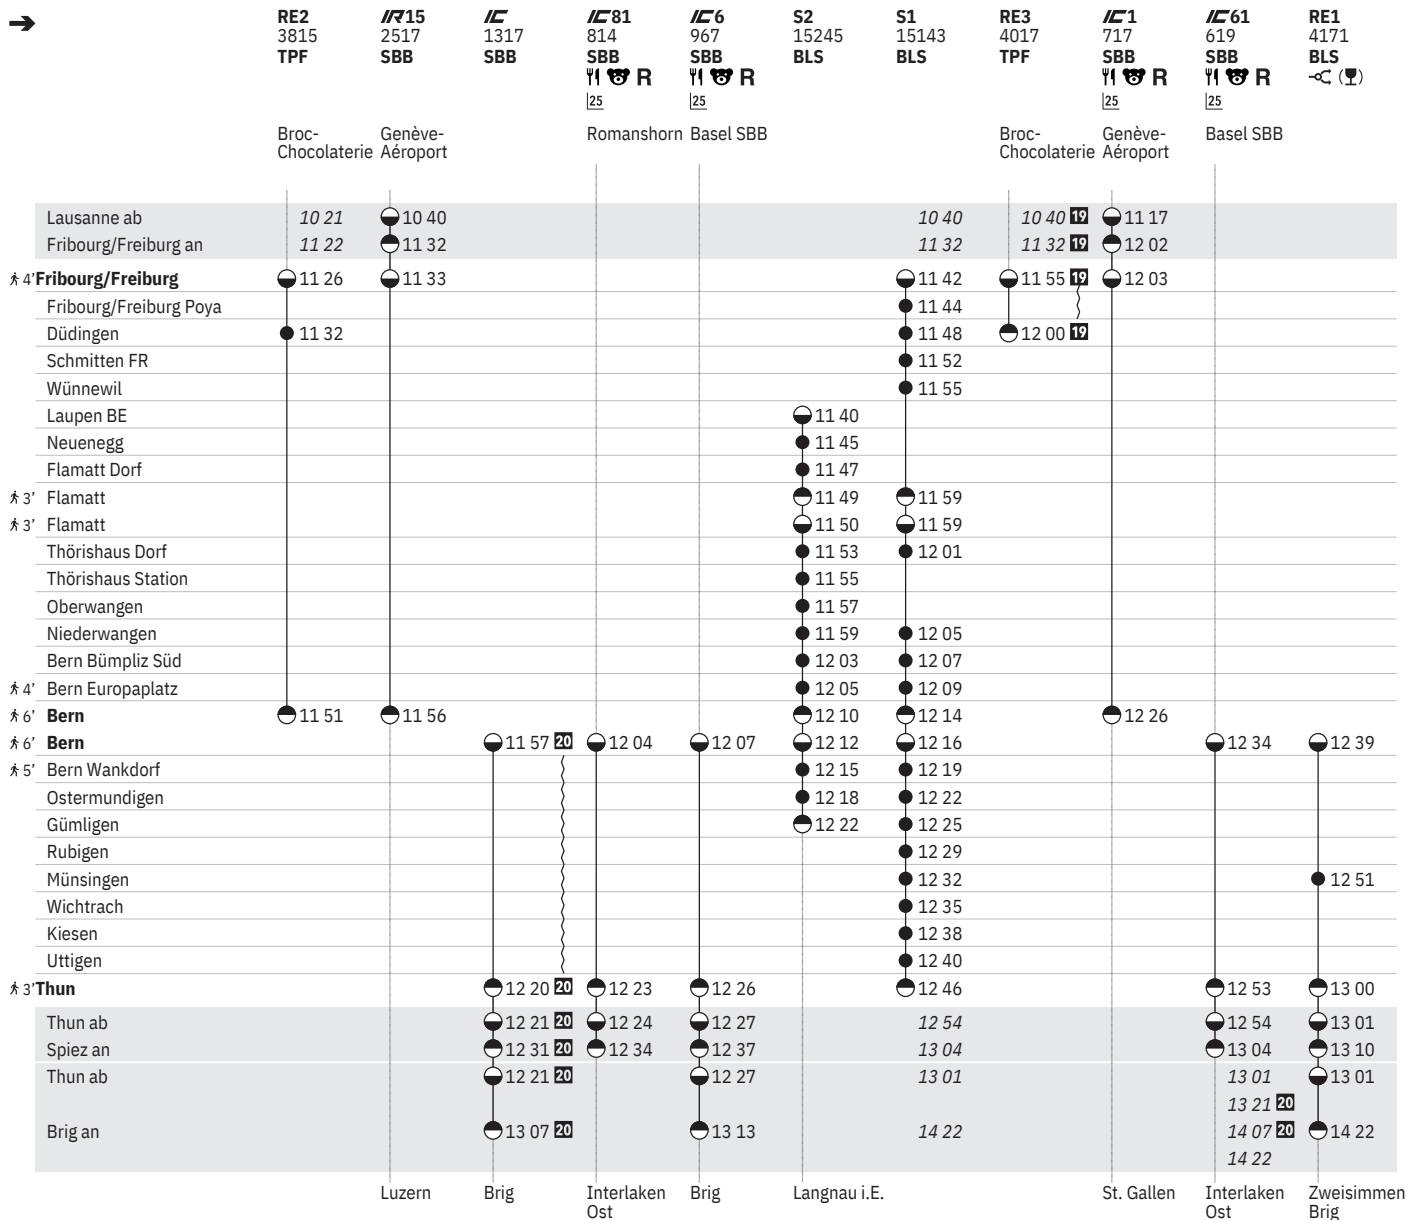

301 Fribourg/Freiburg - Bern - Thun (S-Bahn Bern, Linien S1, S2)

Stand: 10. Dezember 2024

19 ① - ⑦ vom 15.12.-30.3., 6.10.-13.12.

20 ④ vom 1.2.-1.3.

25 ⑤ - ⑦ vom 21.3.-31.10.