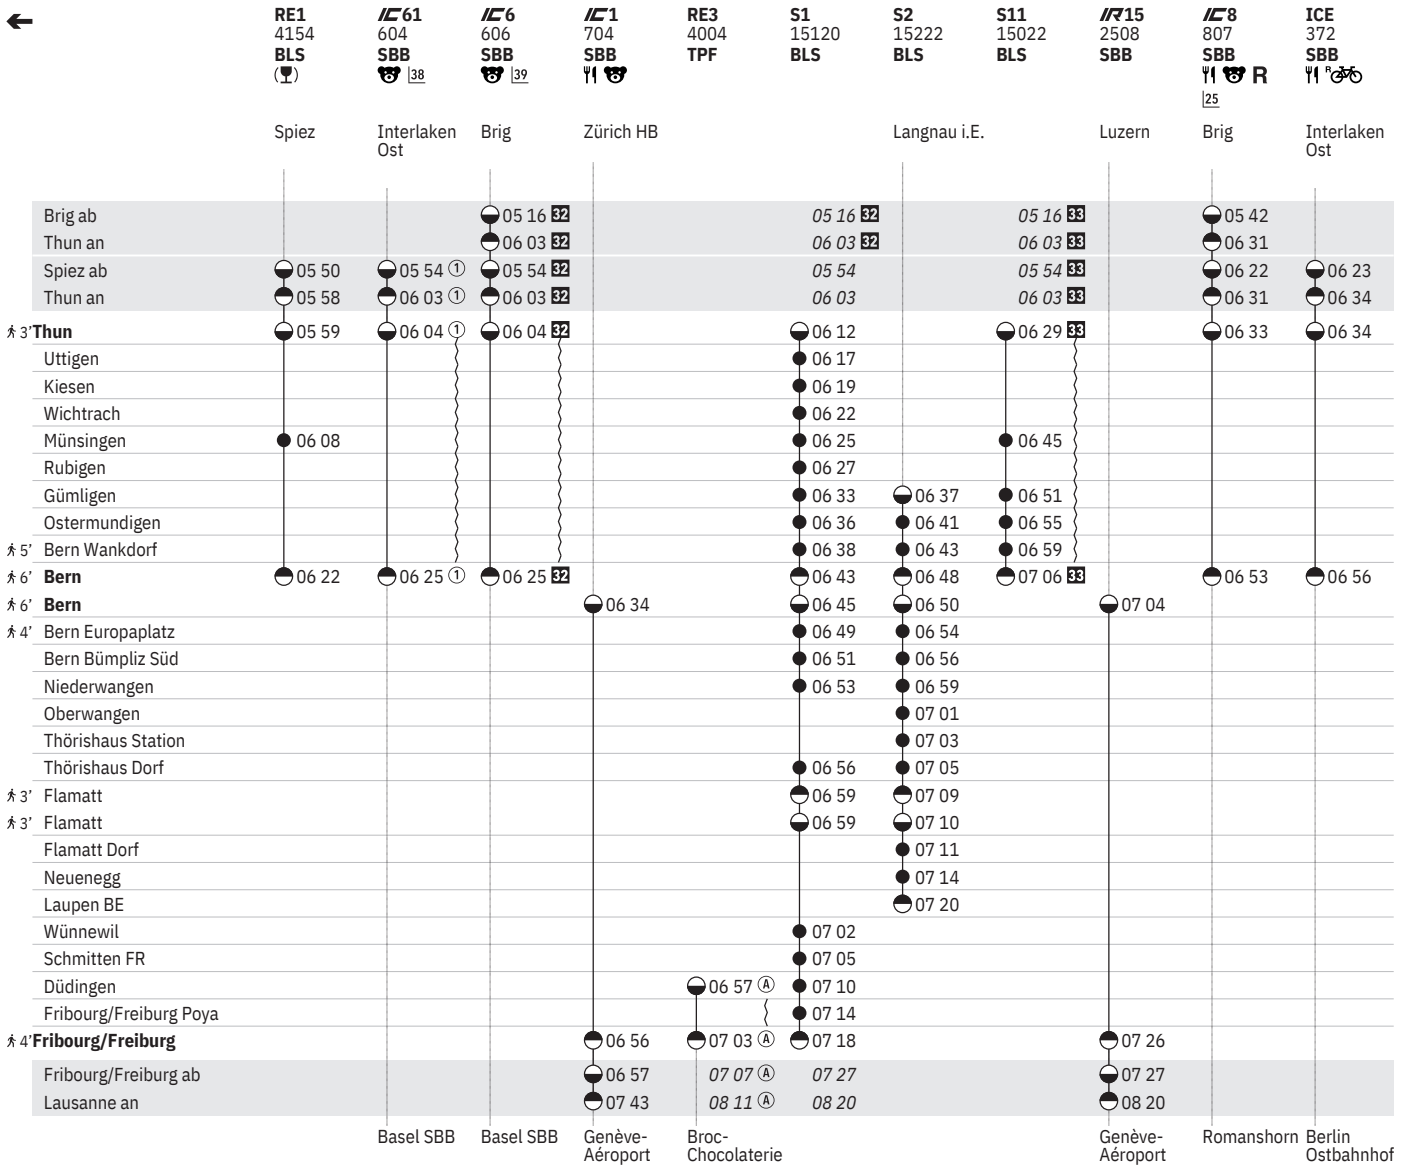

301 Thun - Bern - Fribourg/Freiburg (S-Bahn Bern, Linien S1, S2)

Stand: 10. Dezember 2024

32 ② - ⑦

33 ② - ④ vom 17.12.-30.1. ohne 25.12., 26.12., 1.1., 2.1.

25 ⑤ - ⑦ vom 21.3.-31.10.

38 Bern

39 ② - ⑤, ⑦ Bern