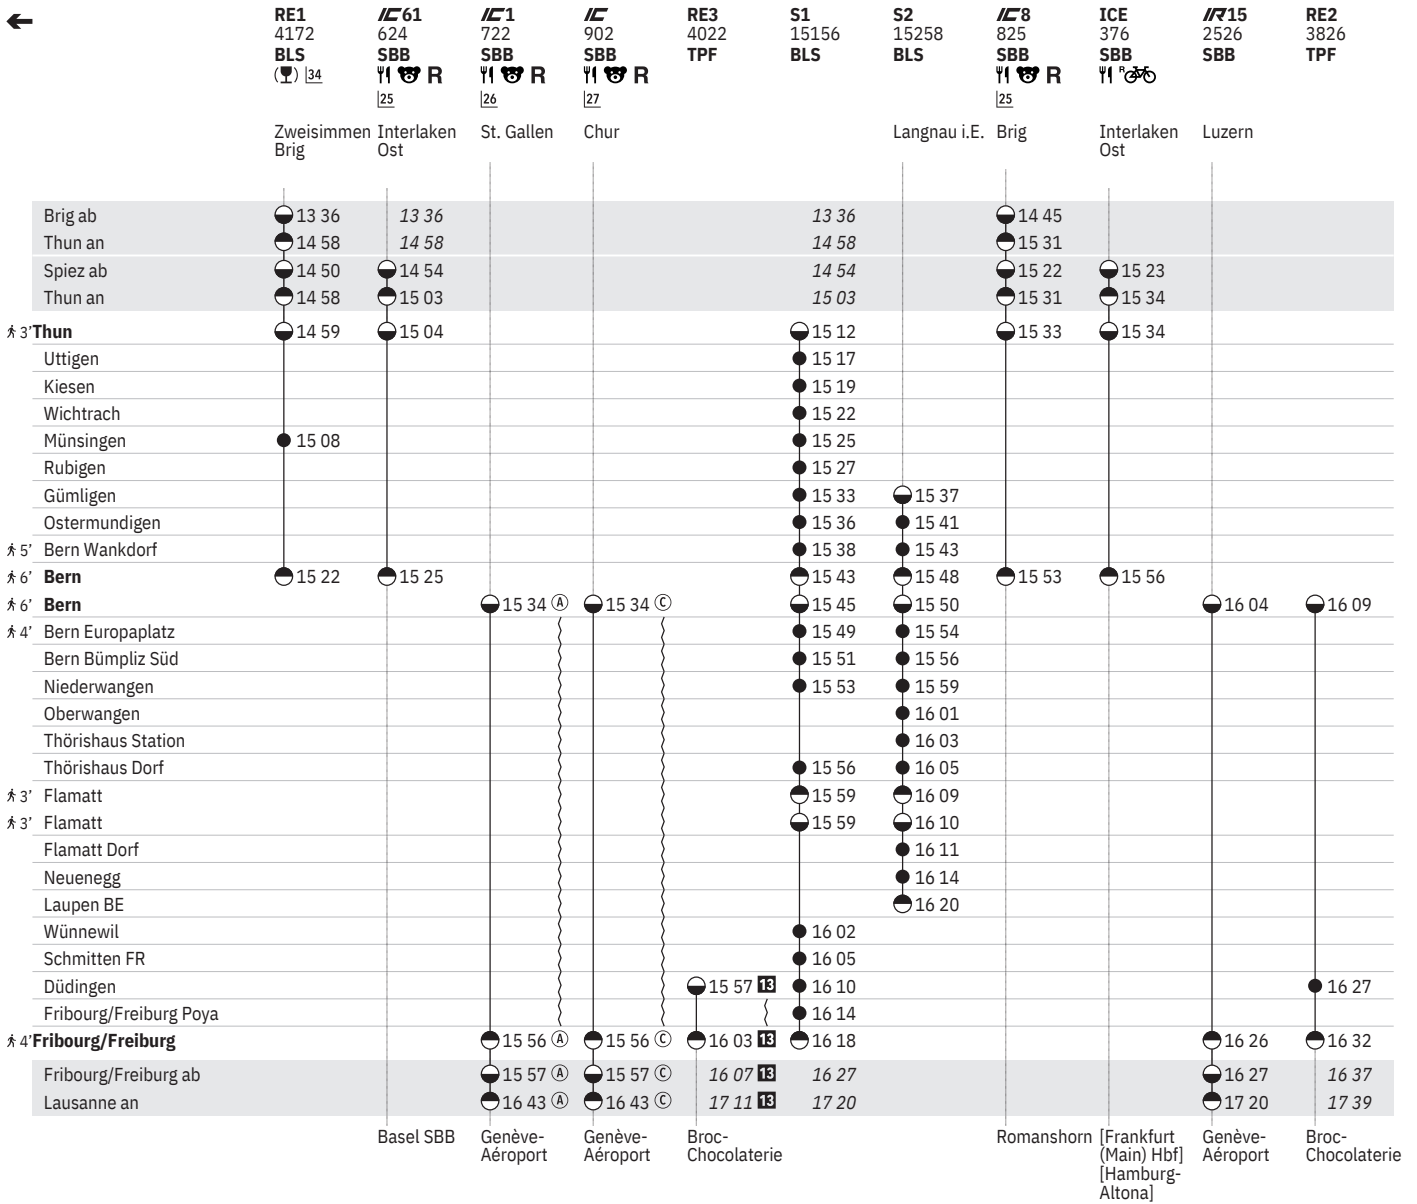

301 Thun - Bern - Fribourg/Freiburg (S-Bahn Bern, Linien S1, S2)

Stand: 10. Dezember 2024

¹³ ① - ⑦ vom 15.12.-4.4., ^A vom 7.4.-10.10., ① - ⑦ vom 11.10.-13.12.

²⁵ ⑤ - ⑦ vom 21.3.-31.10.
²⁶ ⑤ vom 21.3.-11.4., 25.4.-25.7., 8.8.-31.10.

²⁷ ⑥ - ⑦ vom 22.3.-26.10. sowie 18.4., 1.8.
³⁴ vom 18.4.-26.10.