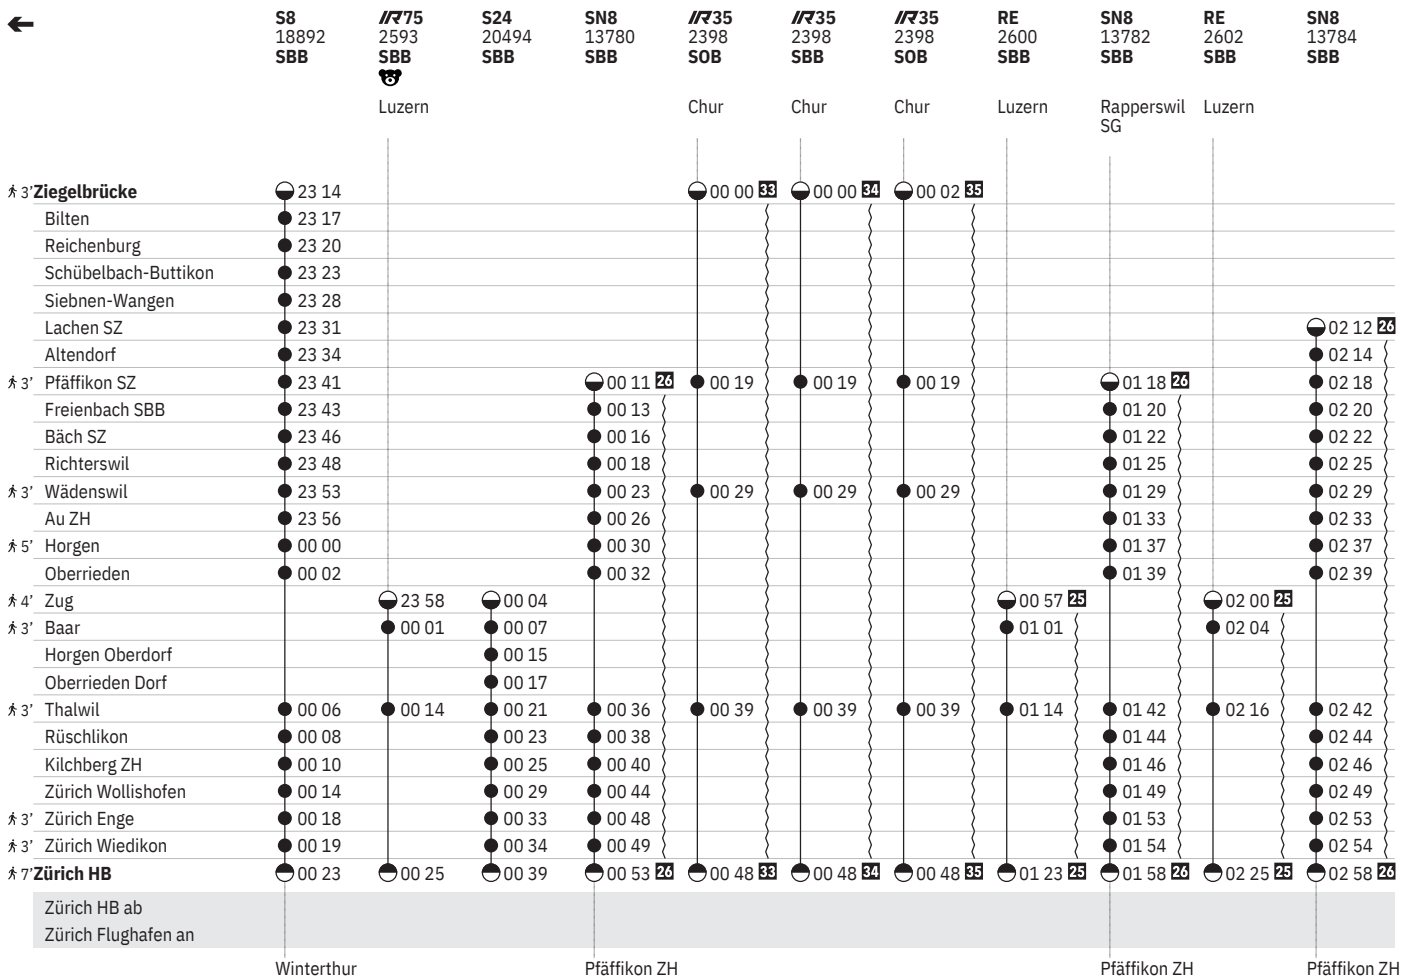

¹⁰ Treno Gottardo

¹⁷   - ⁷

720 Ziegelbrücke - Thalwil - Zürich
 Zug - Thalwil - Zürich

Stand: 20. September 2024

¹⁶ ⑤ - ⑦ sowie 25.12., 26.12., 1.1., 2.1., 21.4., 29.5., 9.6.

¹⁷ ① - ④ ohne 25.12., 26.12., 1.1., 2.1., 21.4., 29.5., 9.6. ²² ① - ⑦ vom 21.3.-31.10.

¹⁰ Treno Gottardo

¹²³  ① - ⑦ vom 15.12.-11.4., ① - ⑤ vom 14.4.-31.10., ① - ⑦ vom 1.11.-13.12.

720 Ziegelbrücke - Thalwil - Zürich  
 Zug - Thalwil - Zürich  

Stand: 20. September 2024

²⁵ Nacht ⑤/⑥ – ⑥/⑦ sowie 31.12./1.1., 17.4./18.4., 20.4./21.4., 28.5./29.5., 29.5./30.5., 8.6./9.6., 31.7./1.8.