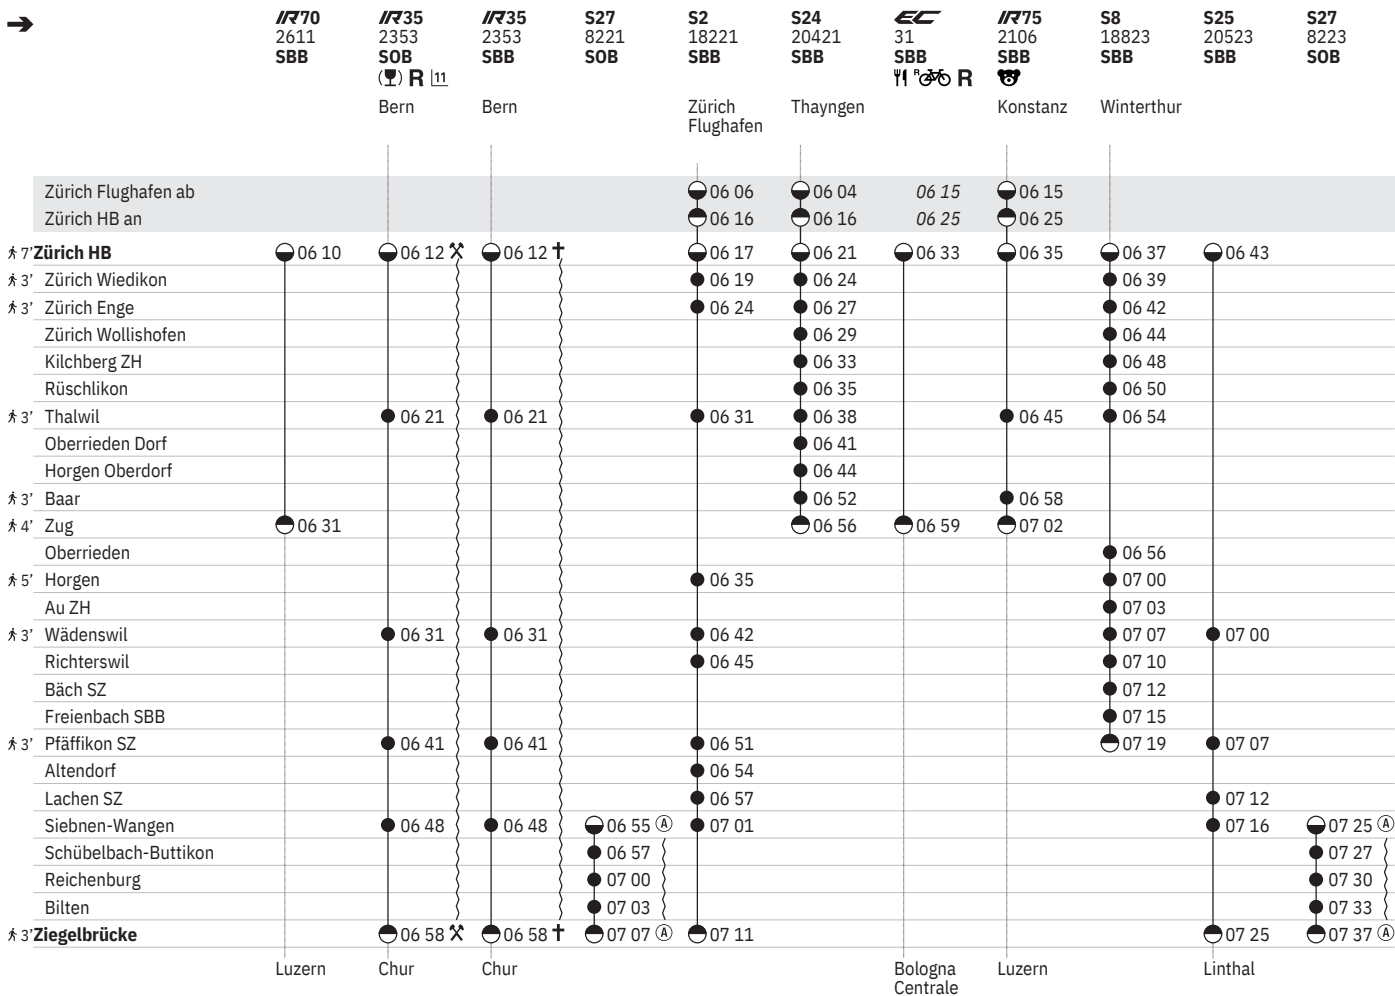

¹⁰ © sowie 1.5., 30.5. ohne 25.12., 26.12., 2.1.

¹¹ ^A ohne 1.5., 30.5.

¹⁰ Treno Gottardo

720 Zürich - Thalwil - Ziegelbrücke
 Zürich - Thalwil - Zug

Stand: 20. September 2024

¹¹ Aare Linth

720 Zürich - Thalwil - Ziegelbrücke  
 Zürich - Thalwil - Zug  