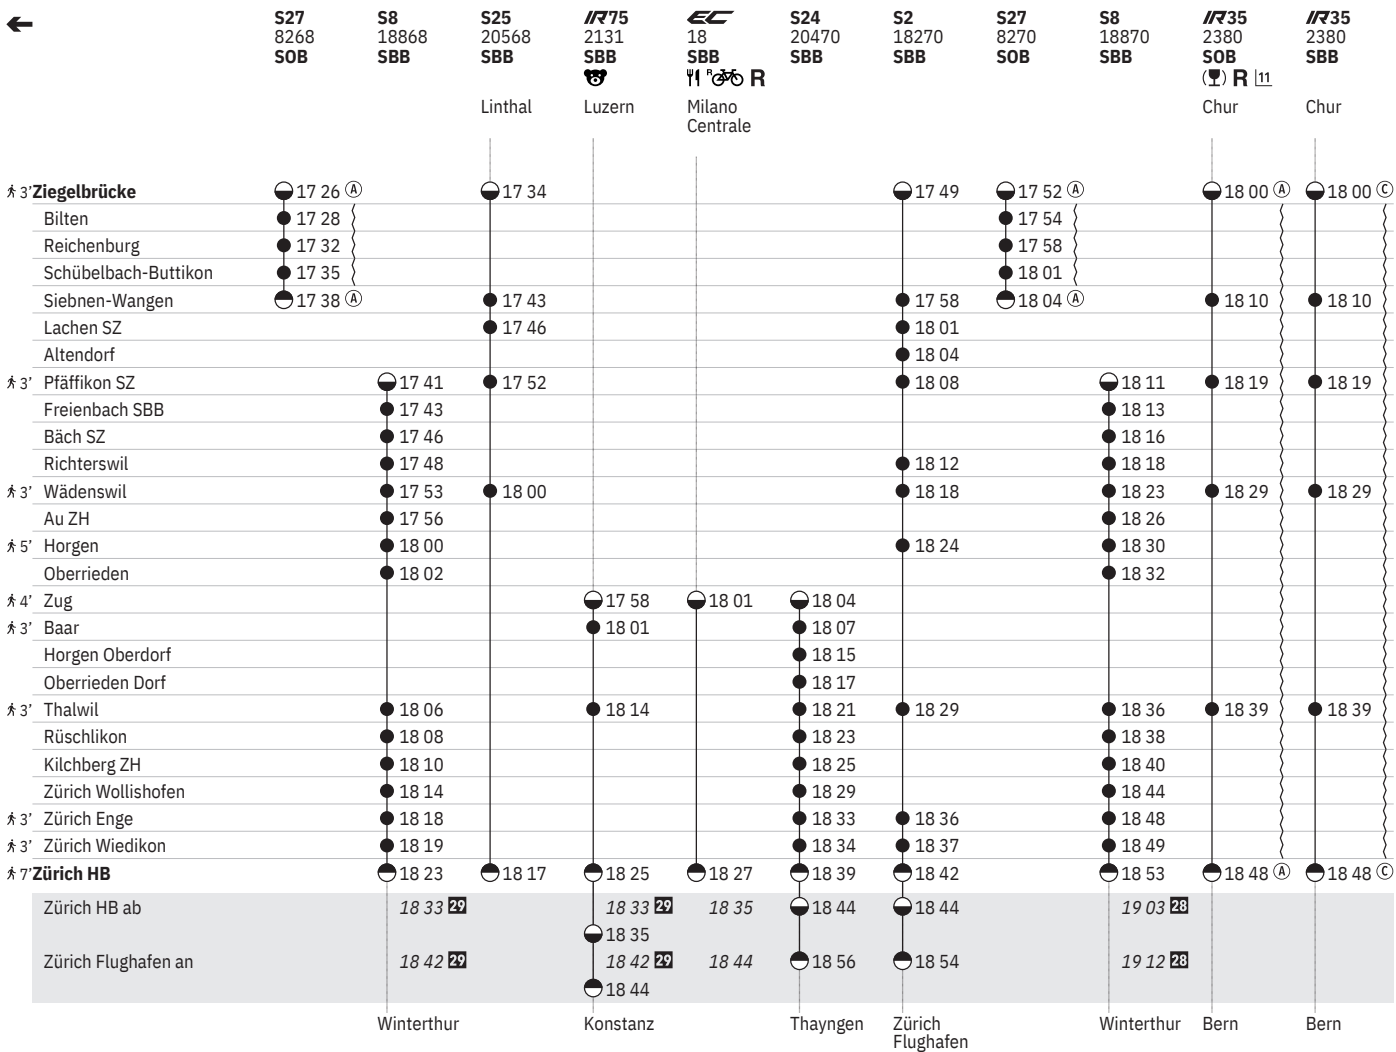

¹⁴ ^C vom 11.1.–2.3.

¹⁰ Treno Gottardo

²⁸ ¹ – ⁷ vom 15.12.–10.8., 4.10.–13.12.

¹¹ Aare Linth

720 Ziegelbrücke - Thalwil - Zürich  
 Zug - Thalwil - Zürich  

Stand: 20. September 2024

²⁸ ① - ⑦ vom 15.12.-10.8., 4.10.-13.12.