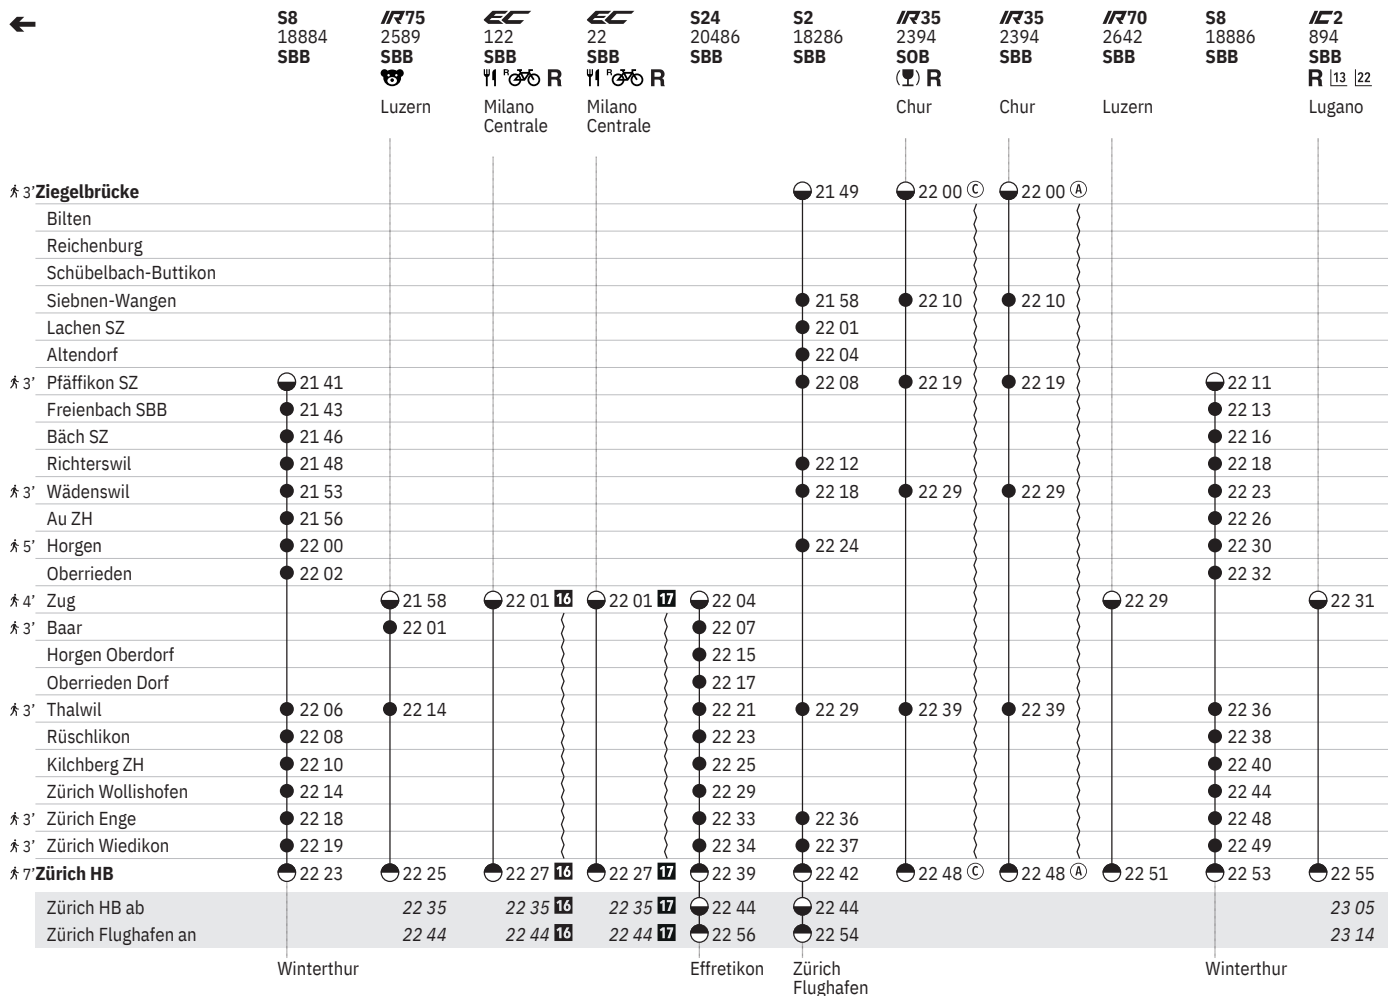

¹⁶ ⑤ - ⑦ sowie 25.12., 26.12., 1.1., 2.1., 21.4., 29.5., 9.6.

²⁸ ① - ⑦ vom 15.12.-10.8., 4.10.-13.12.
¹⁰ Trenno Gottardo

⁴⁰ Aare Linth ① - ④, ⑦ sowie 18.4., 1.8.

720 Ziegelbrücke - Thalwil - Zürich
 Zug - Thalwil - Zürich

¹⁰ Treno Gottardo

¹⁷   - ⁷

720 Ziegelbrücke - Thalwil - Zürich
 Zug - Thalwil - Zürich

Stand: 20. September 2024

¹⁶ ⑤ - ⑦ sowie 25.12., 26.12., 1.1., 2.1., 21.4., 29.5., 9.6.

¹⁷ ① - ④ ohne 25.12., 26.12., 1.1., 2.1., 21.4., 29.5., 9.6. ²² ① - ⑦ vom 21.3.-31.10.

¹⁰ Treno Gottardo

¹²³  ① - ⑦ vom 15.12.-11.4., ① - ⑤ vom 14.4.-31.10., ① - ⑦ vom 1.11.-13.12.

720 Ziegelbrücke - Thalwil - Zürich  
 Zug - Thalwil - Zürich  

Stand: 20. September 2024

²⁵ Nacht ⑤/⑥ – ⑥/⑦ sowie 31.12./1.1., 17.4./18.4., 20.4./21.4., 28.5./29.5., 29.5./30.5., 8.6./9.6., 31.7./1.8.