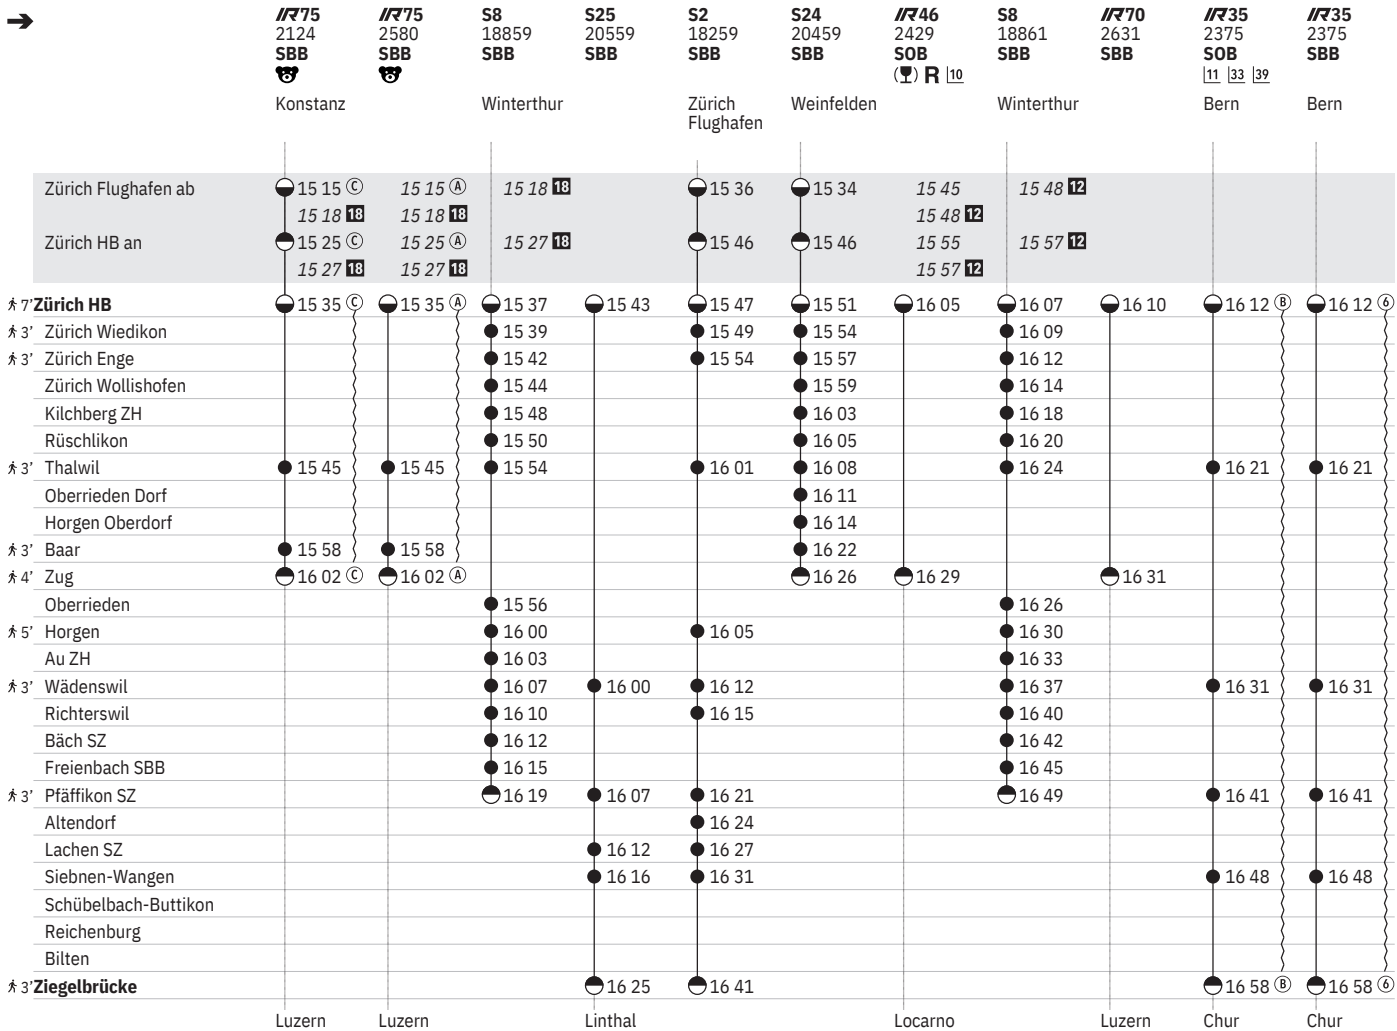

¹² ① – ⑦ vom 15.12.–11.5., 7.7.–13.12.

¹⁶ ⑤ – ⑦ sowie 25.12., 26.12., 1.1., 2.1., 21.4., 29.5., 9.6.

¹⁷ ① – ④ ohne 25.12., 26.12., 1.1., 2.1., 21.4., 29.5., 9.6.

¹¹ Aare Linth

¹²  ^A

²²  ① – ⑦ vom 21.3.–31.10.

²⁸ (†) ^A vom 16.6.–12.12.

³⁴ R ^A vom 16.6.–12.12.

720 Zürich - Thalwil - Ziegelbrücke  
 Zürich - Thalwil - Zug  

Stand: 20. September 2024

¹² ① - ⑦ vom 15.12.-11.5., 7.7.-13.12.
¹⁸ ⑧ vom 15.12.-11.5., 7.7.-12.12.