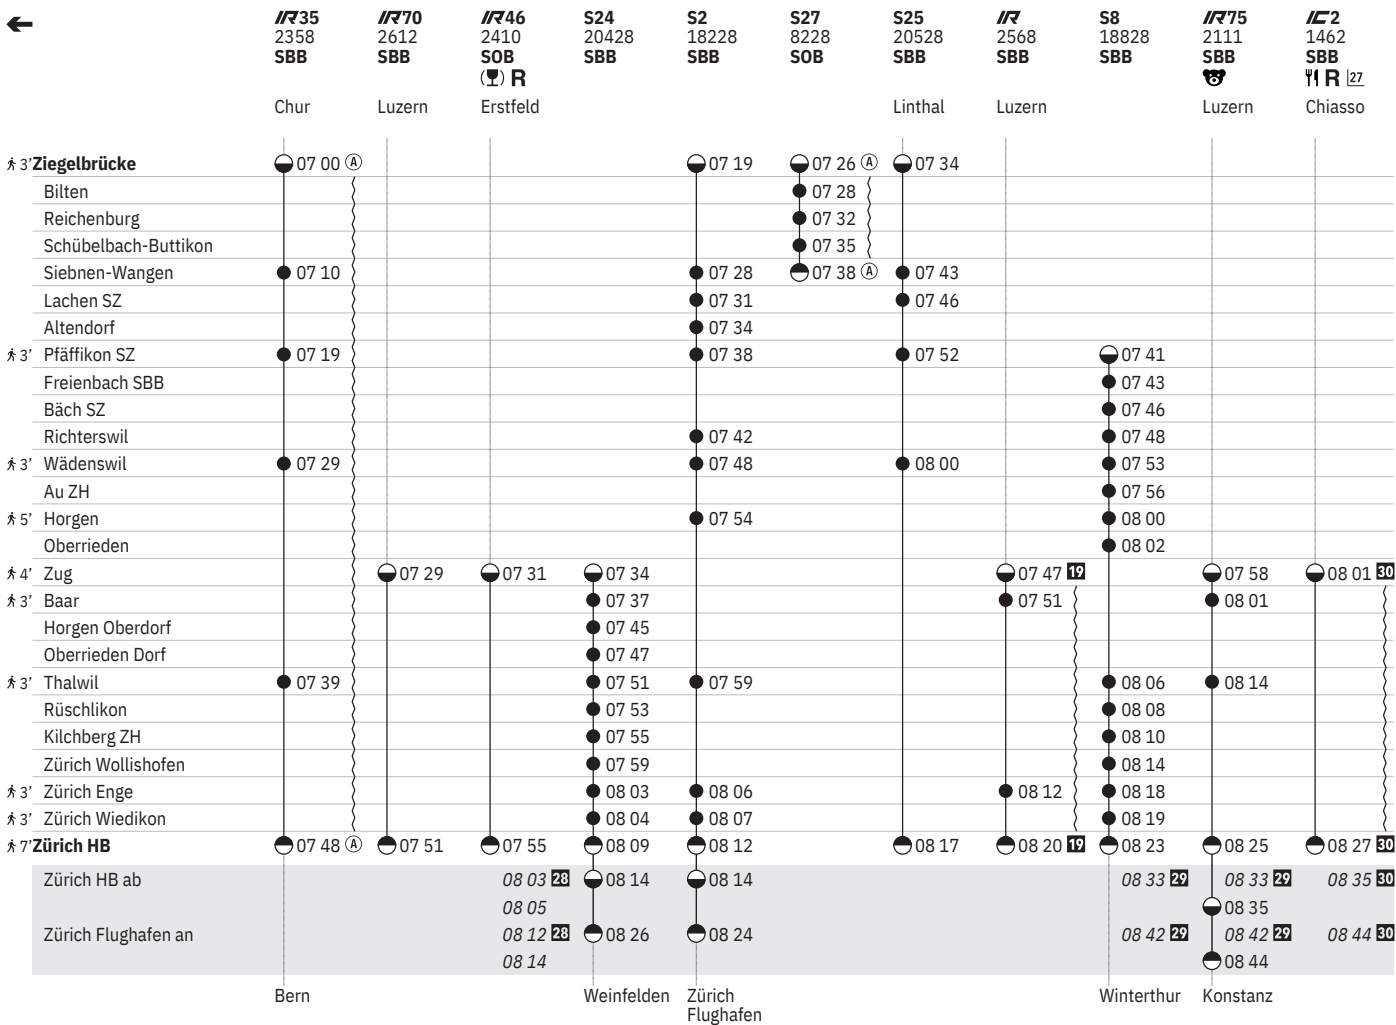

¹⁹ (A) vom 16.12.–20.12., 6.1.–25.7., 11.8.–12.12. ohne 30.5.

²⁸ (1)–(7) vom 15.12.–10.8., 4.10.–13.12.

¹¹ Aare Linth

720 Ziegelbrücke - Thalwil - Zürich  
 Zug - Thalwil - Zürich  

Stand: 20. September 2024