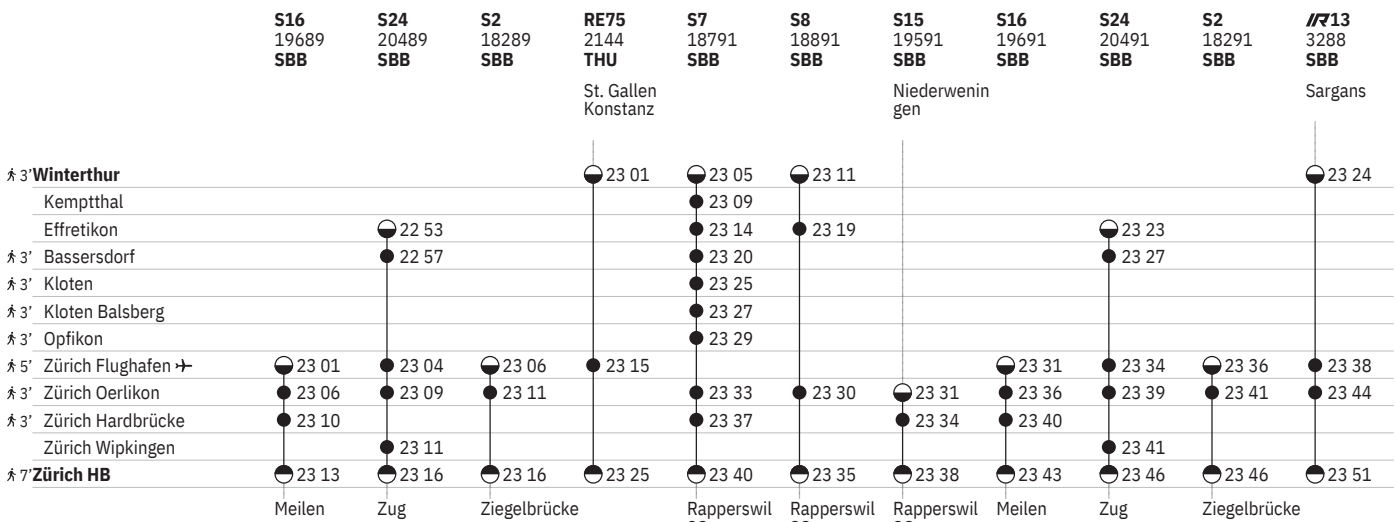

750 Winterthur - Zürich (via Flughafen/Kloten)

Stand: 20. September 2024