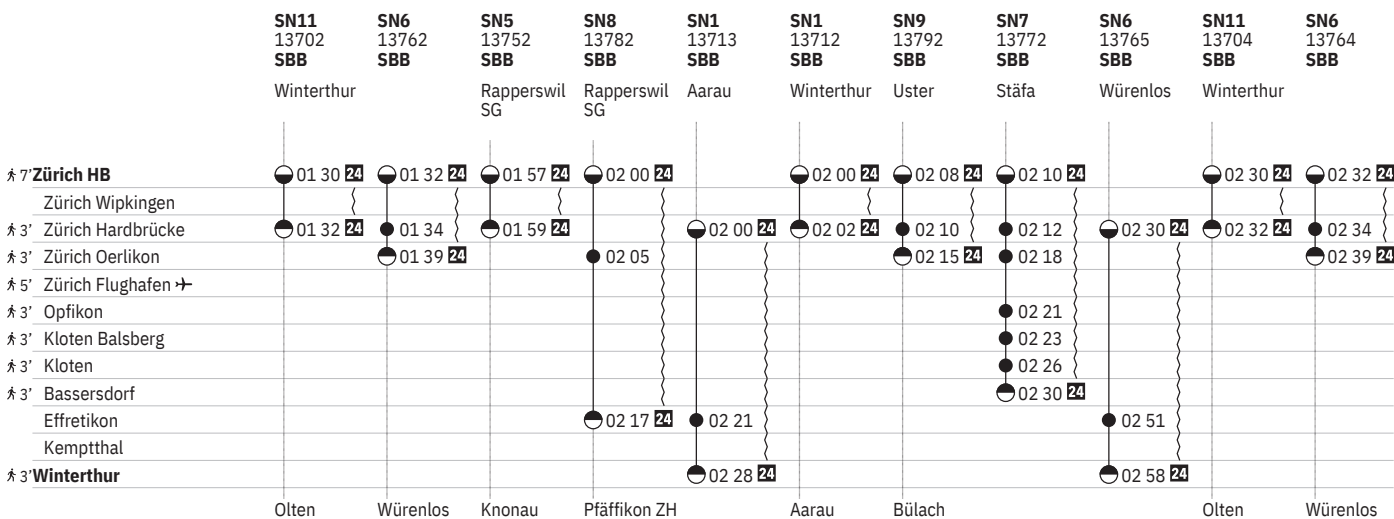

750 Zürich - Winterthur (via Flughafen/Kloten)

Stand: 20. September 2024