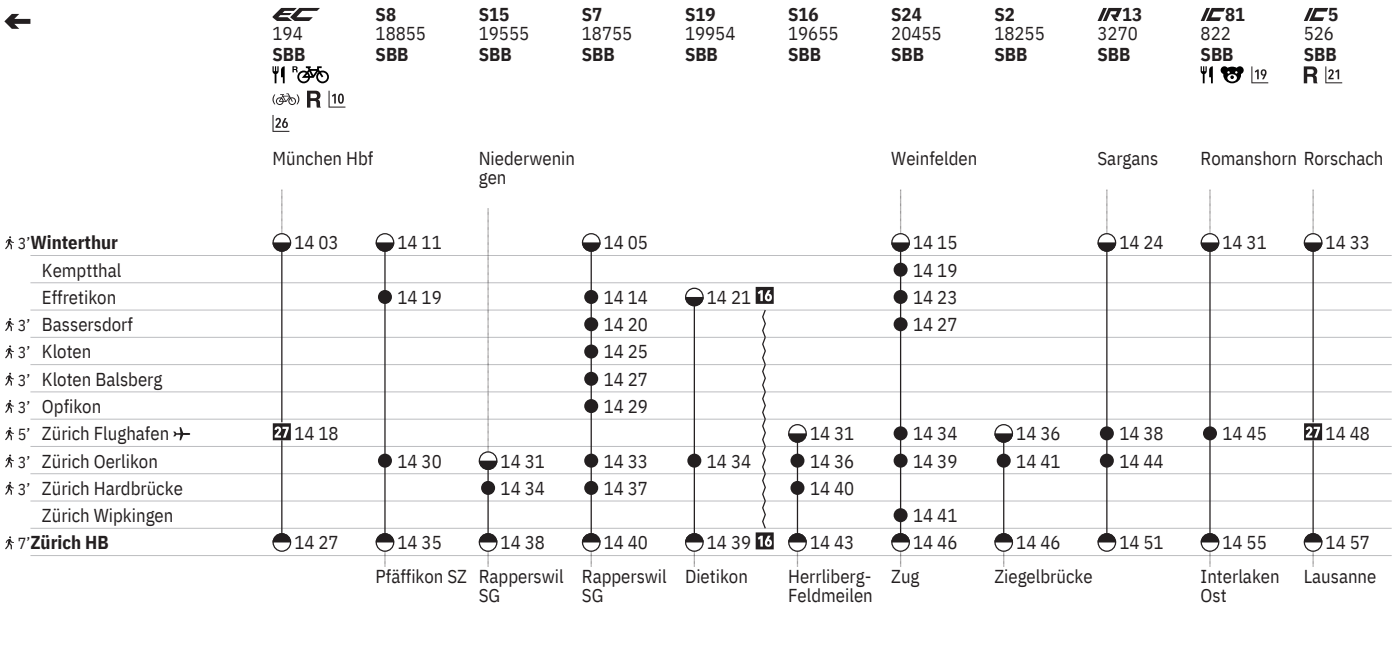

750 Winterthur - Zürich (via Flughafen/Kloten)

Stand: 20. September 2024