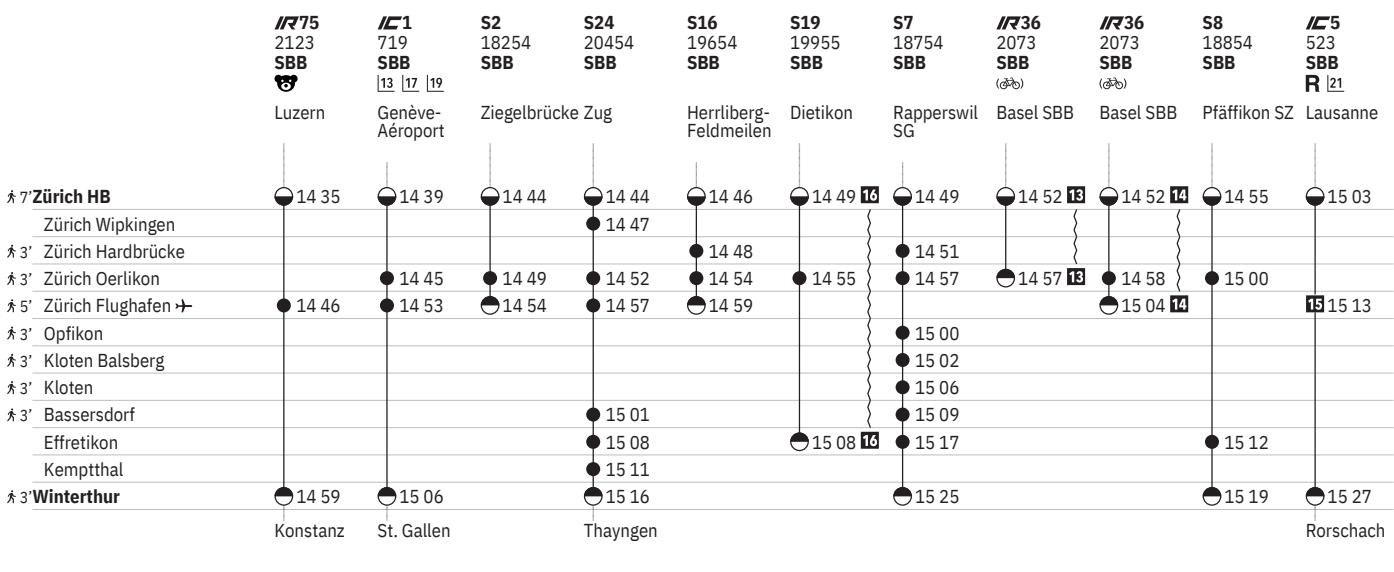

750 Zürich - Winterthur (via Flughafen/Kloten)

Stand: 20. September 2024