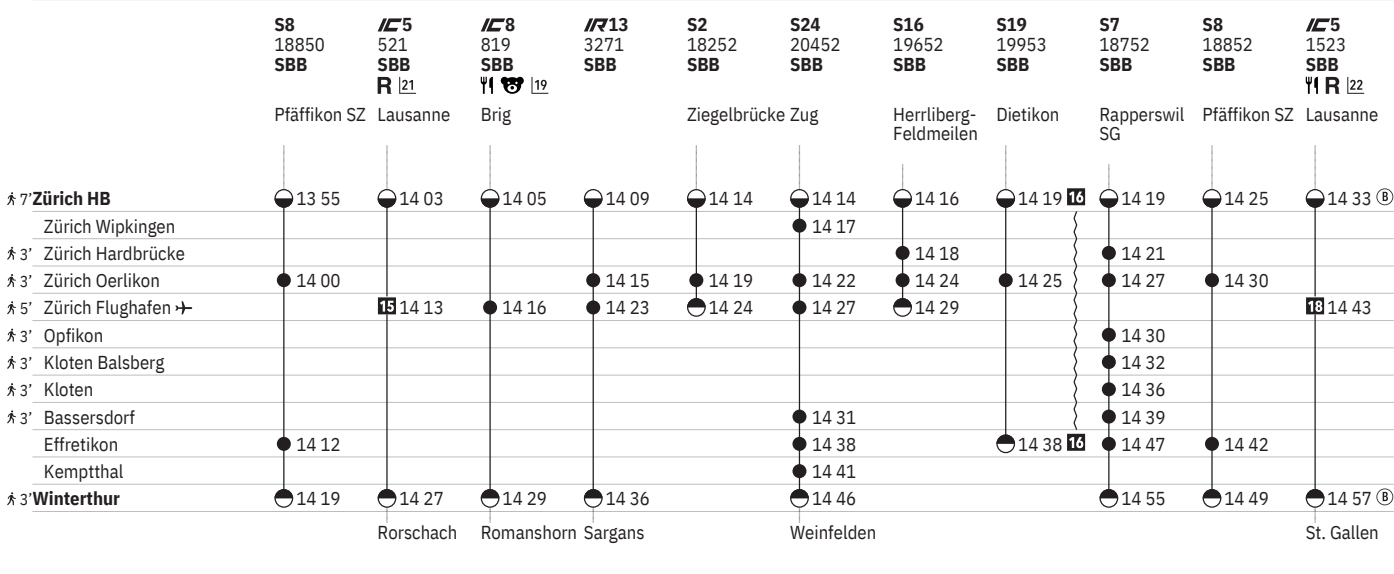

750 Zürich - Winterthur (via Flughafen/Kloten)

Stand: 20. September 2024