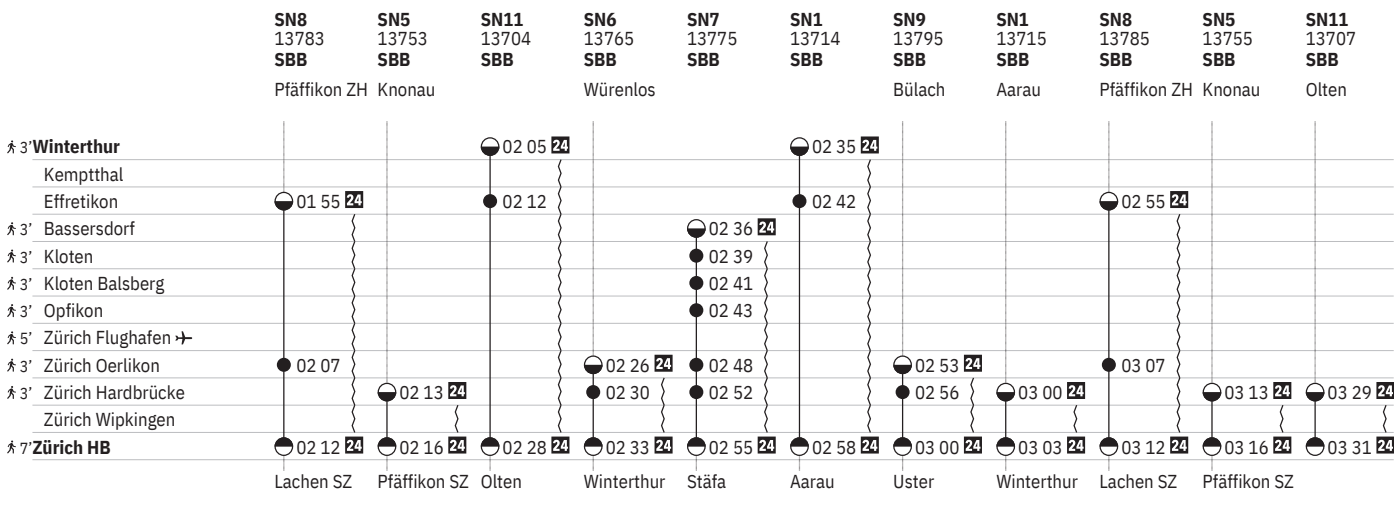

750 Winterthur - Zürich (via Flughafen/Kloten)  

Stand: 20. September 2024

750 Winterthur - Zürich (via Flughafen/Kloten)  

Stand: 20. September 2024

**Zeichenerklärung**

|  |  |   |
|--|--|---|
| <b>10</b> ①–⑦ vom 15.12.–21.3., 25.3.–23.5., 27.5.–15.6., © vom 21.6.–29.6., ①–⑦ vom 30.6.–12.9., ②–⑦ vom 16.9.–21.9., © vom 27.9.–5.10., ①–⑦ vom 6.10.–24.10., ②–⑦ vom 28.10.–13.12. sowie 3.11., 10.11., 24.11. ohne 3.2., 24.2., 5.5., 19.5., 28.7., 8.9. | <b>25</b> Nacht ⑤/⑥–⑥/⑦ vom 20.12./21.12.–11.1./12.1., 19.9./20.9.–11.10./12.10. sowie 31.12./1.1.   | <b>16</b>  ①, ⑥ vom 19.5.–26.5., ④ vom 16.6.–27.6., ①, ⑥ vom 8.9.–15.9., ④ vom 22.9.–3.10., ① vom 1.12.–8.12. sowie 3.2., 24.2., 22.3., 24.3., 5.5., 28.7., 25.10., 27.10., 17.11. |
| <b>11</b> ①, ⑥–⑦ vom 22.3.–24.3., 19.5.–26.5., ④ vom 16.6.–27.6., ①, ⑥–⑦ vom 8.9.–14.9., ④ vom 15.9.–3.10., ①, ⑥–⑦ vom 25.10.–27.10., ① vom 1.12.–8.12. sowie 3.2., 24.2., 5.5., 28.7., 17.11. ohne 16.9., 17.9., 18.9., 19.9.                               | <b>27</b> ①–⑦ vom 15.12.–11.5., 7.7.–13.12.  | <b>17</b>  ④   |
| <b>12</b> ①–⑥ ohne 25.12., 1.1., 21.4., 9.6.   | <b>28</b> ④ vom 16.12.–9.5., 7.7.–12.12.   | <b>18</b>  ©   |
| <b>13</b> ①–⑦ vom 12.5.–6.7., 11.8.–3.10.  | <b>29</b> ✕ sowie 2.1., 1.8.   | <b>19</b>  ⑤–⑦ vom 21.3.–31.10.  |
| <b>14</b> ①–⑦ vom 15.12.–11.5., 7.7.–10.8., 4.10.–13.12.   | <b>30</b> ✕ vom 16.12.–10.5., ①–⑥ vom 7.7.–13.12. sowie 2.1.   | <b>20</b>  ④ vom 21.3.–31.10.  |
| <b>15</b> ①–⑦ vom 15.12.–10.8., 4.10.–13.12.   | <b>31</b> ⑧ vom 15.12.–11.5., 7.7.–12.12.  | <b>21</b>  ①–⑦ vom 21.3.–31.10.  |
| <b>16</b> ④ ohne 1.5.  | <b>32</b> ①–⑦ vom 15.12.–11.5., 7.7.–13.12. ohne 24.12., 31.12.  | <b>22</b>  ⑧ vom 21.3.–31.10.  |
| <b>17</b> ④ vom 16.12.–8.8., 6.10.–12.12.  | <b>33</b> Nacht ①/②–⑤/⑥, ⑦/① ohne 24.12./25.12., 31.12./1.1., 20.4./21.4., 8.6./9.6.   | <b>23</b>  Zürich HB – Zürich Flughafen  |
| <b>18</b> ⑧ vom 15.12.–10.8., 5.10.–12.12.   | <b>34</b> Nacht ①/②–⑤/⑥, ⑦/① vom 15.12./16.12.–11.5./12.5., 7.7./8.7.–12.12./13.12. ohne 24.12./25.12., 31.12./1.1., 20.4./21.4.   | <b>24</b> SWISS Air Rail Service <a href="http://www.swiss.com/airrail">www.swiss.com/airrail</a> ①–⑦ vom 15.12.–11.5., 7.7.–10.8., 4.10.–13.12. Zürich Flughafen – Winterthur  |
| <b>19</b> ④ vom 16.12.–24.12., 6.1.–12.12. ohne 1.5.   | <b>10</b> VELOS: Beförderung nur im internationalen Verkehr  | <b>25</b> SWISS Air Rail Service <a href="http://www.swiss.com/airrail">www.swiss.com/airrail</a> ①–⑦ vom 15.12.–11.5., 7.7.–10.8., 4.10.–13.12. ohne 24.12., 31.12. Zürich Flughafen – Winterthur  |
| <b>20</b> ①–⑦ ohne 24.12., 31.12.  | <b>11</b>  ①–⑦ ohne 25.12., 26.12., 1.1., 2.1., 23.3., 18.4., 21.4., 25.5., 29.5., 9.6., 1.8., 14.9., 26.10.  | <b>26</b> SWISS Air Rail Service <a href="http://www.swiss.com/airrail">www.swiss.com/airrail</a> ①–⑦ vom 15.12.–11.5., 7.7.–10.8., 4.10.–13.12. Winterthur – Zürich Flughafen  |
| <b>21</b> ①–⑦ vom 15.12.–10.8., 4.10.–13.12. ohne 24.12., 31.12.   | <b>12</b>  ①–⑦ ohne 25.12., 26.12., 1.1., 2.1., 18.4., 21.4., 29.5., 9.6., 1.8.   | <b>27</b> SWISS Air Rail Service <a href="http://www.swiss.com/airrail">www.swiss.com/airrail</a> ①–⑦ vom 15.12.–11.5., 7.7.–10.8., 4.10.–13.12. ohne 24.12., 31.12. Winterthur – Zürich Flughafen  |
| <b>22</b> ⑤–⑥ sowie 31.12. ohne 18.4.  | <b>13</b>  ④  | <b>28</b> SWISS Air Rail Service <a href="http://www.swiss.com/airrail">www.swiss.com/airrail</a> ⑧ vom 15.12.–11.5., 7.7.–10.8., 5.10.–12.12. ohne 24.12., 31.12., 20.4. Winterthur – Zürich Flughafen   |
| <b>23</b> ①–④, ⑦ sowie 18.4. ohne 31.12.   | <b>14</b>  ⑥–⑦  |   |
| <b>24</b> Nacht ⑤/⑥–⑥/⑦ sowie 31.12./1.1., 17.4./18.4., 20.4./21.4., 30.4./1.5., 28.5./29.5., 29.5./30.5., 8.6./9.6., 31.7./1.8.   | <b>15</b>  ①–④ vom 16.12.–14.6., ④ vom 21.6.–28.6., ①–④ vom 30.6.–20.9., ⑥ vom 27.9.–4.10., ✕ vom 6.10.–13.12. ohne 3.2., 24.2., 22.3., 24.3., 5.5., 19.5., 24.5., 26.5., 28.7., 8.9., 13.9., 15.9., 25.10., 27.10., 17.11., 1.12., 8.12. |   |
| <b>25</b> Nacht ⑤/⑥–⑥/⑦ sowie 31.12./1.1., 17.4./18.4., 20.4./21.4., 28.5./29.5., 29.5./30.5., 8.6./9.6., 31.7./1.8.   |  |   |