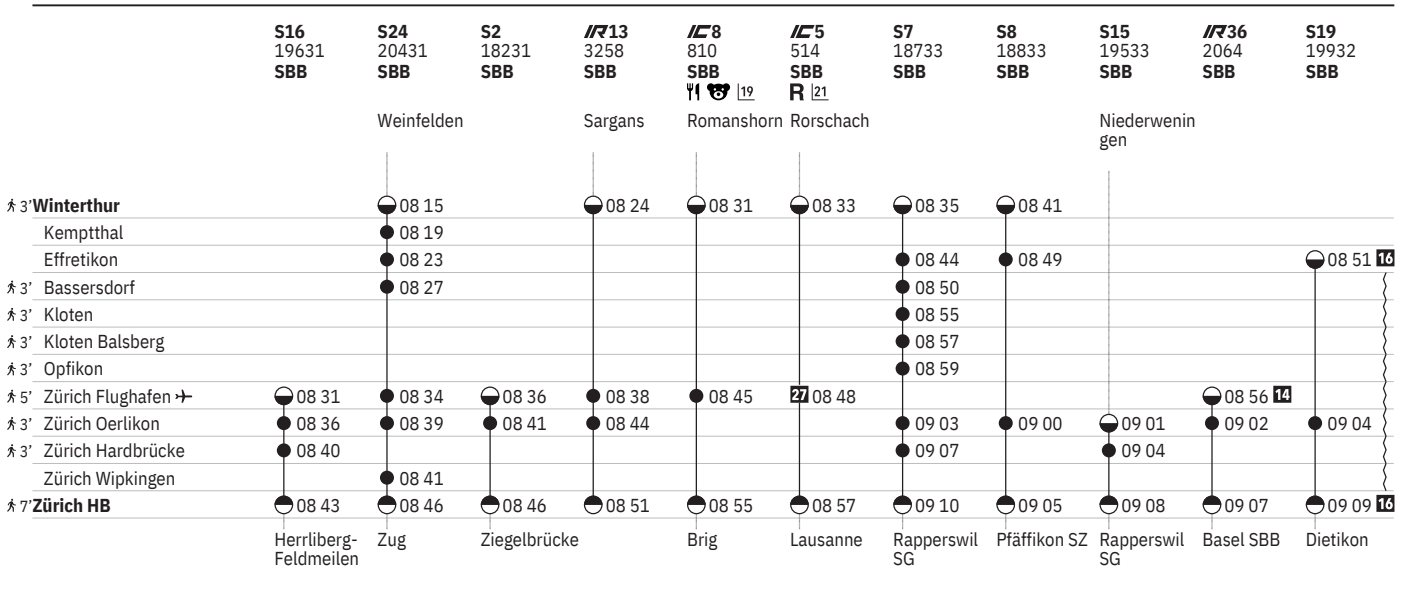

750 Winterthur - Zürich (via Flughafen/Kloten)  

Stand: 20. September 2024

750 Winterthur - Zürich (via Flughafen/Kloten)  

Stand: 20. September 2024

750 Winterthur - Zürich (via Flughafen/Kloten)  

Stand: 20. September 2024