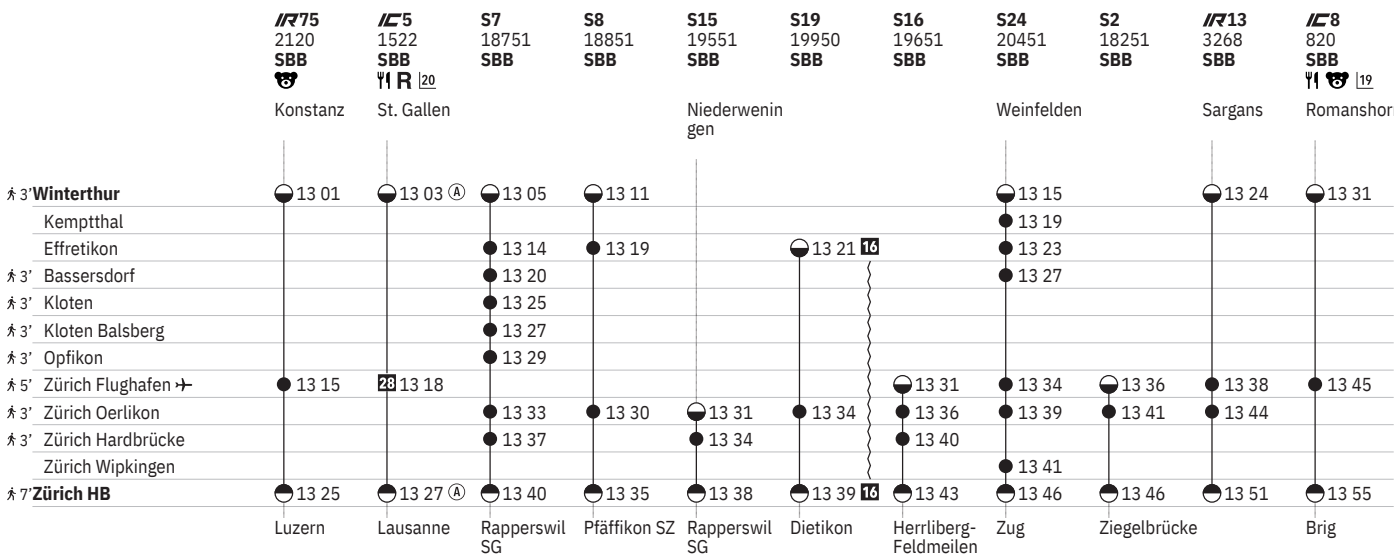

750 Winterthur - Zürich (via Flughafen/Kloten)

Stand: 20. September 2024