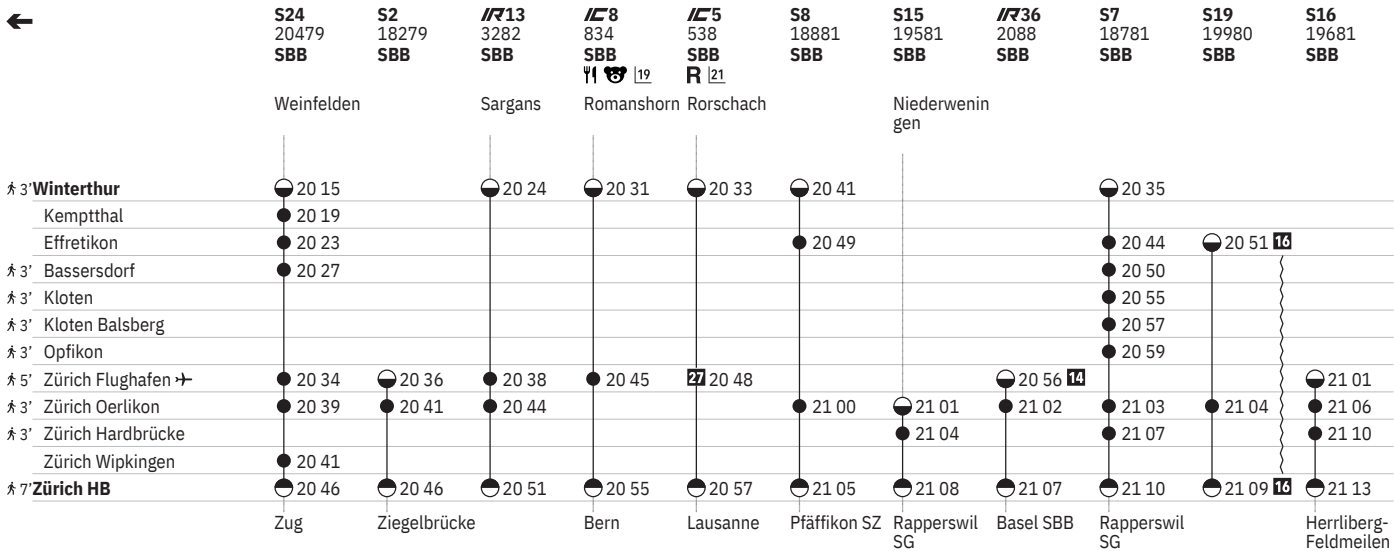

750 Winterthur - Zürich (via Flughafen/Kloten)  

Stand: 20. September 2024

750 Winterthur - Zürich (via Flughafen/Kloten)  

Stand: 20. September 2024

750 Winterthur - Zürich (via Flughafen/Kloten)  

Stand: 20. September 2024