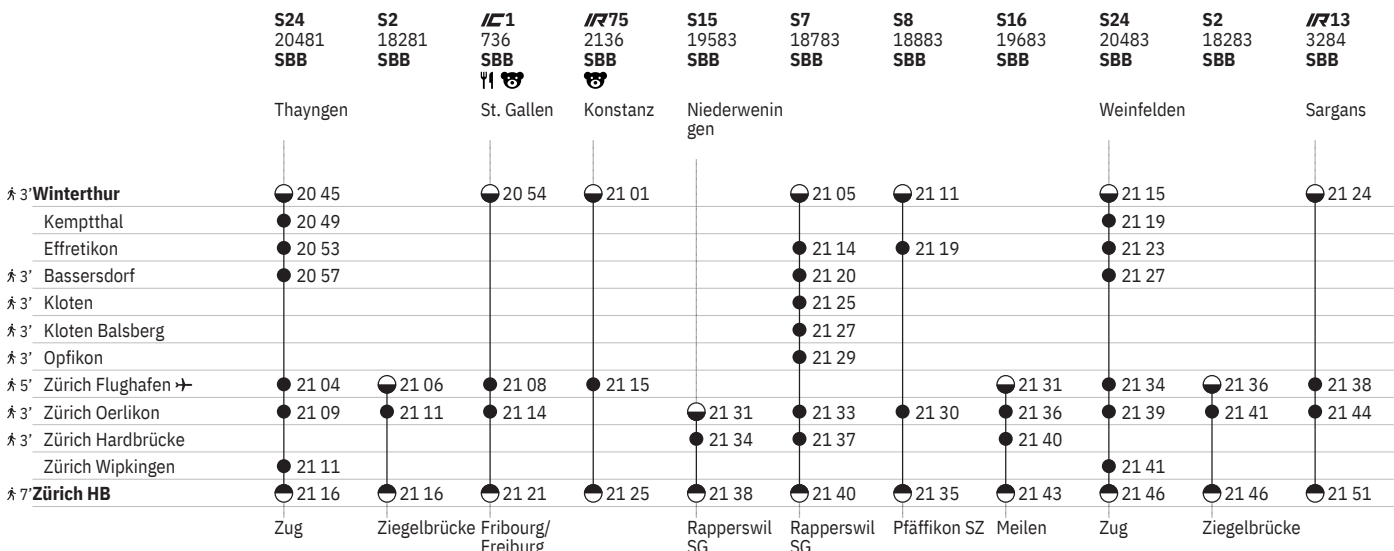

750 Winterthur - Zürich (via Flughafen/Kloten)  

Stand: 20. September 2024

750 Winterthur - Zürich (via Flughafen/Kloten)  

Stand: 20. September 2024

750 Winterthur - Zürich (via Flughafen/Kloten)  

Stand: 20. September 2024