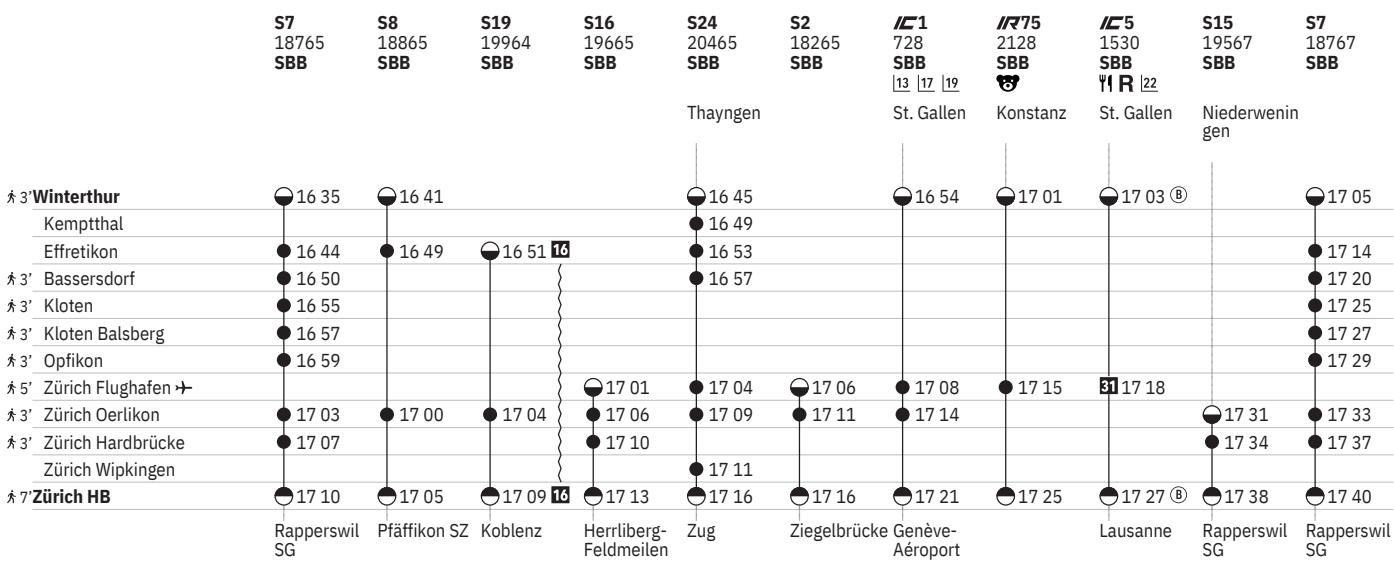

750 Winterthur - Zürich (via Flughafen/Kloten)  

Stand: 20. September 2024

750 Winterthur - Zürich (via Flughafen/Kloten)  

Stand: 20. September 2024

750 Winterthur - Zürich (via Flughafen/Kloten)  

Stand: 20. September 2024