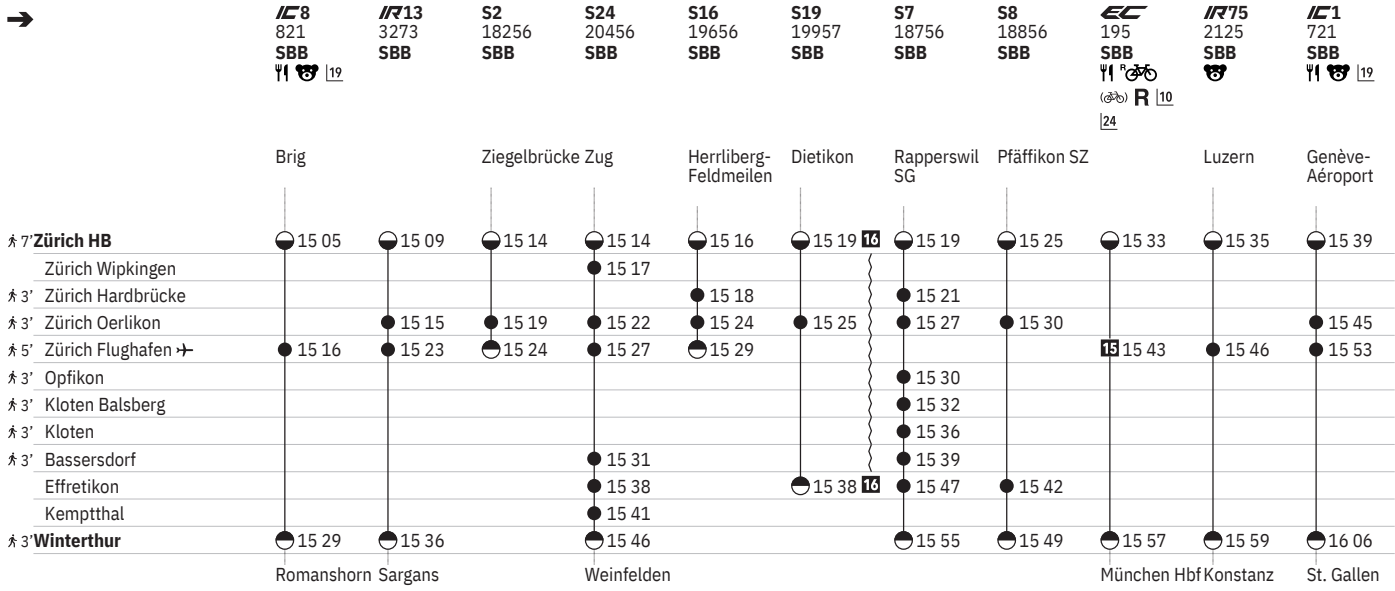

750 Zürich - Winterthur (via Flughafen/Kloten)

Stand: 20. September 2024