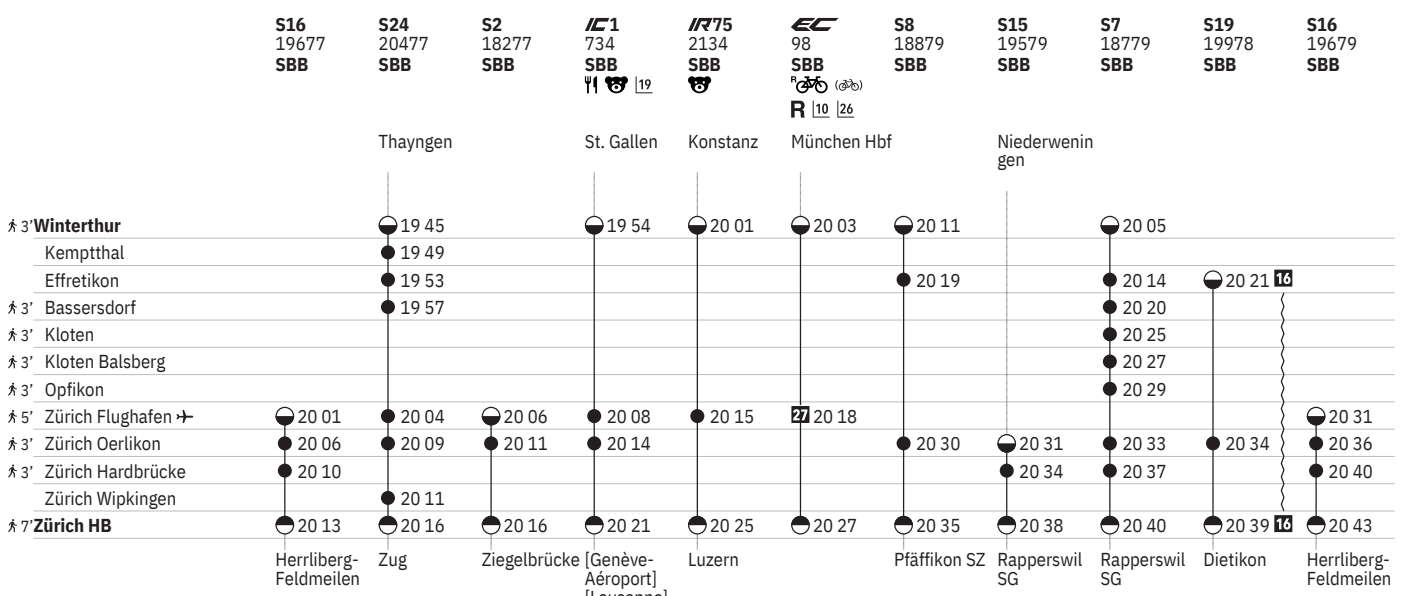

750 Winterthur - Zürich (via Flughafen/Kloten)  

Stand: 20. September 2024

750 Winterthur - Zürich (via Flughafen/Kloten)  

Stand: 20. September 2024

750 Winterthur - Zürich (via Flughafen/Kloten)  

Stand: 20. September 2024