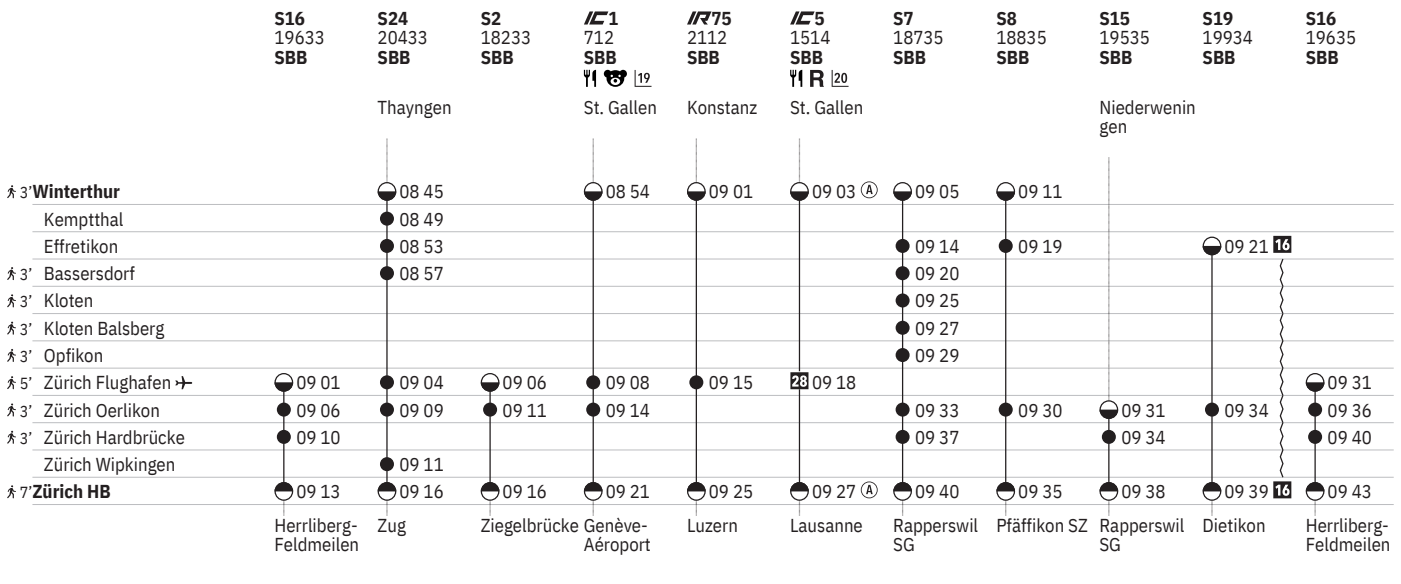

750 Winterthur - Zürich (via Flughafen/Kloten)  

Stand: 20. September 2024

750 Winterthur - Zürich (via Flughafen/Kloten)  

Stand: 20. September 2024

750 Winterthur - Zürich (via Flughafen/Kloten)  

Stand: 20. September 2024