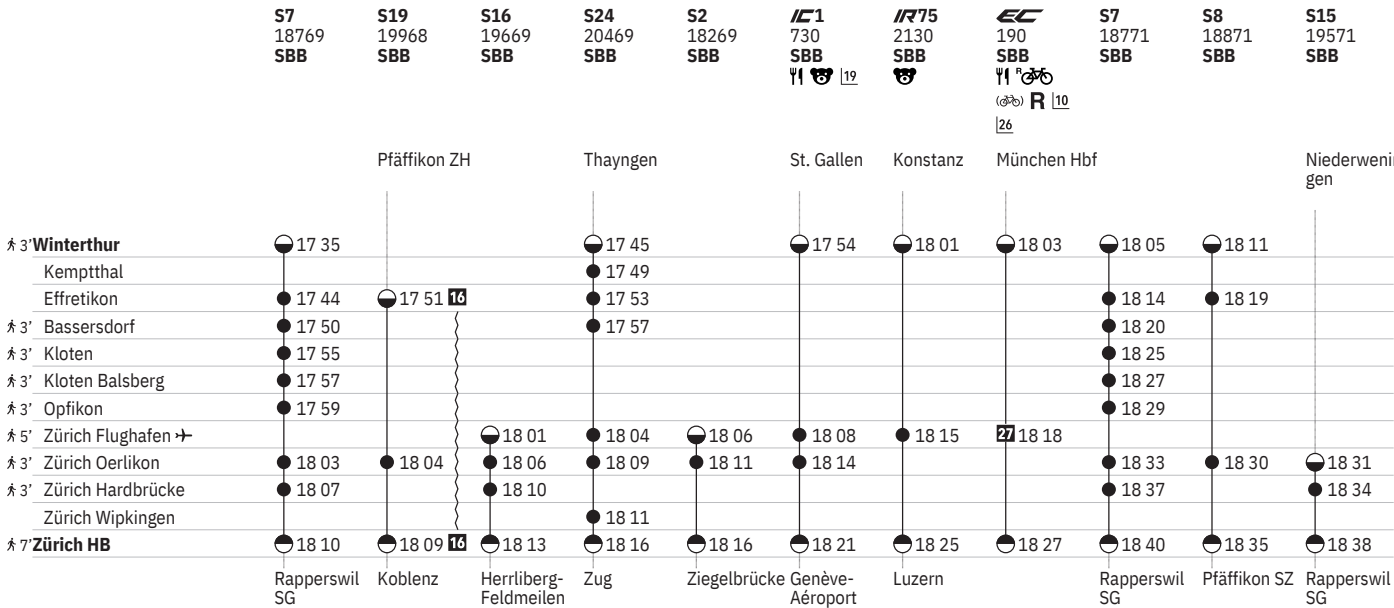

750 Winterthur - Zürich (via Flughafen/Kloten)  

Stand: 20. September 2024

750 Winterthur - Zürich (via Flughafen/Kloten)  

Stand: 20. September 2024

750 Winterthur - Zürich (via Flughafen/Kloten)  

Stand: 20. September 2024