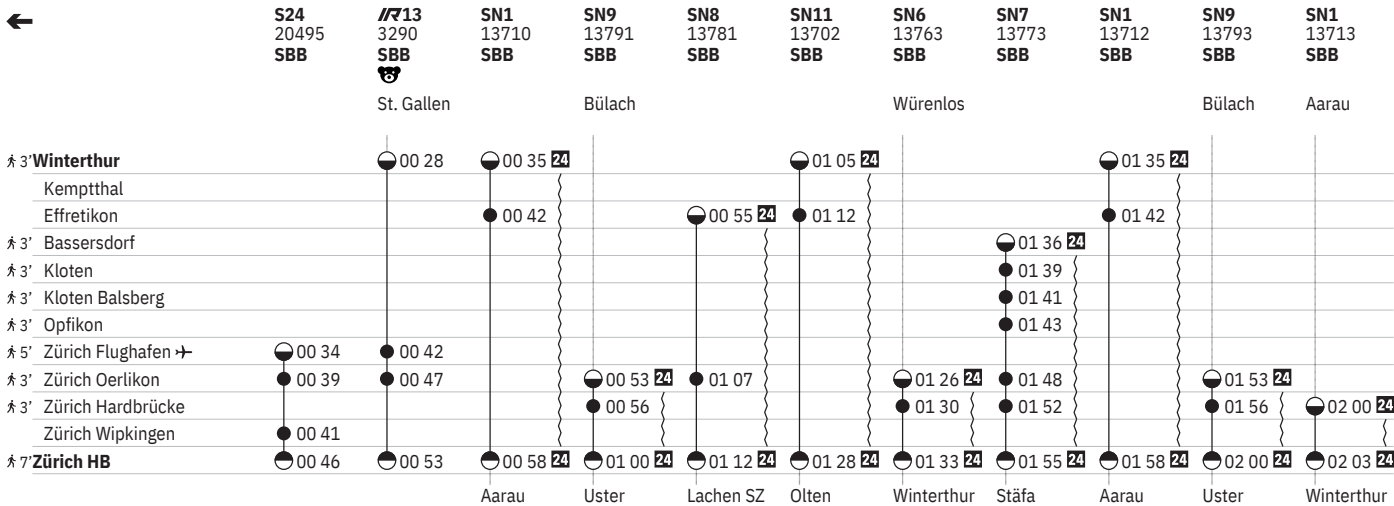

750 Winterthur - Zürich (via Flughafen/Kloten)  

Stand: 20. September 2024

750 Winterthur - Zürich (via Flughafen/Kloten)  

Stand: 20. September 2024

**Zeichenerklärung**

|  |  |   |
|--|--|---|
| <b>10</b> ①–⑦ vom 15.12.–21.3., 25.3.–23.5., 27.5.–15.6., © vom 21.6.–29.6., ①–⑦ vom 30.6.–12.9., ②–⑦ vom 16.9.–21.9., © vom 27.9.–5.10., ①–⑦ vom 6.10.–24.10., ②–⑦ vom 28.10.–13.12. sowie 3.11., 10.11., 24.11. ohne 3.2., 24.2., 5.5., 19.5., 28.7., 8.9. | <b>25</b> Nacht ⑤/⑥–⑥/⑦ vom 20.12./21.12.–11.1./12.1., 19.9./20.9.–11.10./12.10. sowie 31.12./1.1.   | <b>16</b>  ①, ⑥ vom 19.5.–26.5., ④ vom 16.6.–27.6., ①, ⑥ vom 8.9.–15.9., ④ vom 22.9.–3.10., ① vom 1.12.–8.12. sowie 3.2., 24.2., 22.3., 24.3., 5.5., 28.7., 25.10., 27.10., 17.11. |
| <b>11</b> ①, ⑥–⑦ vom 22.3.–24.3., 19.5.–26.5., ④ vom 16.6.–27.6., ①, ⑥–⑦ vom 8.9.–14.9., ④ vom 15.9.–3.10., ①, ⑥–⑦ vom 25.10.–27.10., ① vom 1.12.–8.12. sowie 3.2., 24.2., 5.5., 28.7., 17.11. ohne 16.9., 17.9., 18.9., 19.9.                               | <b>27</b> ①–⑦ vom 15.12.–11.5., 7.7.–13.12.  | <b>17</b>  ④   |
| <b>12</b> ①–⑥ ohne 25.12., 1.1., 21.4., 9.6.   | <b>28</b> ④ vom 16.12.–9.5., 7.7.–12.12.   | <b>18</b>  ©   |
| <b>13</b> ①–⑦ vom 12.5.–6.7., 11.8.–3.10.  | <b>29</b> ✕ sowie 2.1., 1.8.   | <b>19</b>  ⑤–⑦ vom 21.3.–31.10.  |
| <b>14</b> ①–⑦ vom 15.12.–11.5., 7.7.–10.8., 4.10.–13.12.   | <b>30</b> ✕ vom 16.12.–10.5., ①–⑥ vom 7.7.–13.12. sowie 2.1.   | <b>20</b>  ④ vom 21.3.–31.10.  |
| <b>15</b> ①–⑦ vom 15.12.–10.8., 4.10.–13.12.   | <b>31</b> ⑧ vom 15.12.–11.5., 7.7.–12.12.  | <b>21</b>  ①–⑦ vom 21.3.–31.10.  |
| <b>16</b> ④ ohne 1.5.  | <b>32</b> ①–⑦ vom 15.12.–11.5., 7.7.–13.12. ohne 24.12., 31.12.  | <b>22</b>  ⑧ vom 21.3.–31.10.  |
| <b>17</b> ④ vom 16.12.–8.8., 6.10.–12.12.  | <b>33</b> Nacht ①/②–⑤/⑥, ⑦/① ohne 24.12./25.12., 31.12./1.1., 20.4./21.4., 8.6./9.6.   | <b>23</b>  Zürich HB – Zürich Flughafen  |
| <b>18</b> ⑧ vom 15.12.–10.8., 5.10.–12.12.   | <b>34</b> Nacht ①/②–⑤/⑥, ⑦/① vom 15.12./16.12.–11.5./12.5., 7.7./8.7.–12.12./13.12. ohne 24.12./25.12., 31.12./1.1., 20.4./21.4.   | <b>24</b> SWISS Air Rail Service <a href="http://www.swiss.com/airrail">www.swiss.com/airrail</a> ①–⑦ vom 15.12.–11.5., 7.7.–10.8., 4.10.–13.12. Zürich Flughafen – Winterthur  |
| <b>19</b> ④ vom 16.12.–24.12., 6.1.–12.12. ohne 1.5.   | <b>10</b> VELOS: Beförderung nur im internationalen Verkehr  | <b>25</b> SWISS Air Rail Service <a href="http://www.swiss.com/airrail">www.swiss.com/airrail</a> ①–⑦ vom 15.12.–11.5., 7.7.–10.8., 4.10.–13.12. ohne 24.12., 31.12. Zürich Flughafen – Winterthur  |
| <b>20</b> ①–⑦ ohne 24.12., 31.12.  | <b>11</b>  ①–⑦ ohne 25.12., 26.12., 1.1., 2.1., 23.3., 18.4., 21.4., 25.5., 29.5., 9.6., 1.8., 14.9., 26.10.  | <b>26</b> SWISS Air Rail Service <a href="http://www.swiss.com/airrail">www.swiss.com/airrail</a> ①–⑦ vom 15.12.–11.5., 7.7.–10.8., 4.10.–13.12. Winterthur – Zürich Flughafen  |
| <b>21</b> ①–⑦ vom 15.12.–10.8., 4.10.–13.12. ohne 24.12., 31.12.   | <b>12</b>  ①–⑦ ohne 25.12., 26.12., 1.1., 2.1., 18.4., 21.4., 29.5., 9.6., 1.8.   | <b>27</b> SWISS Air Rail Service <a href="http://www.swiss.com/airrail">www.swiss.com/airrail</a> ①–⑦ vom 15.12.–11.5., 7.7.–10.8., 4.10.–13.12. ohne 24.12., 31.12. Winterthur – Zürich Flughafen  |
| <b>22</b> ⑤–⑥ sowie 31.12. ohne 18.4.  | <b>13</b>  ④  | <b>28</b> SWISS Air Rail Service <a href="http://www.swiss.com/airrail">www.swiss.com/airrail</a> ⑧ vom 15.12.–11.5., 7.7.–10.8., 5.10.–12.12. ohne 24.12., 31.12., 20.4. Winterthur – Zürich Flughafen   |
| <b>23</b> ①–④, ⑦ sowie 18.4. ohne 31.12.   | <b>14</b>  ⑥–⑦  |   |
| <b>24</b> Nacht ⑤/⑥–⑥/⑦ sowie 31.12./1.1., 17.4./18.4., 20.4./21.4., 30.4./1.5., 28.5./29.5., 29.5./30.5., 8.6./9.6., 31.7./1.8.   | <b>15</b>  ①–④ vom 16.12.–14.6., ④ vom 21.6.–28.6., ①–④ vom 30.6.–20.9., ⑥ vom 27.9.–4.10., ✕ vom 6.10.–13.12. ohne 3.2., 24.2., 22.3., 24.3., 5.5., 19.5., 24.5., 26.5., 28.7., 8.9., 13.9., 15.9., 25.10., 27.10., 17.11., 1.12., 8.12. |   |
| <b>25</b> Nacht ⑤/⑥–⑥/⑦ sowie 31.12./1.1., 17.4./18.4., 20.4./21.4., 28.5./29.5., 29.5./30.5., 8.6./9.6., 31.7./1.8.   |  |   |