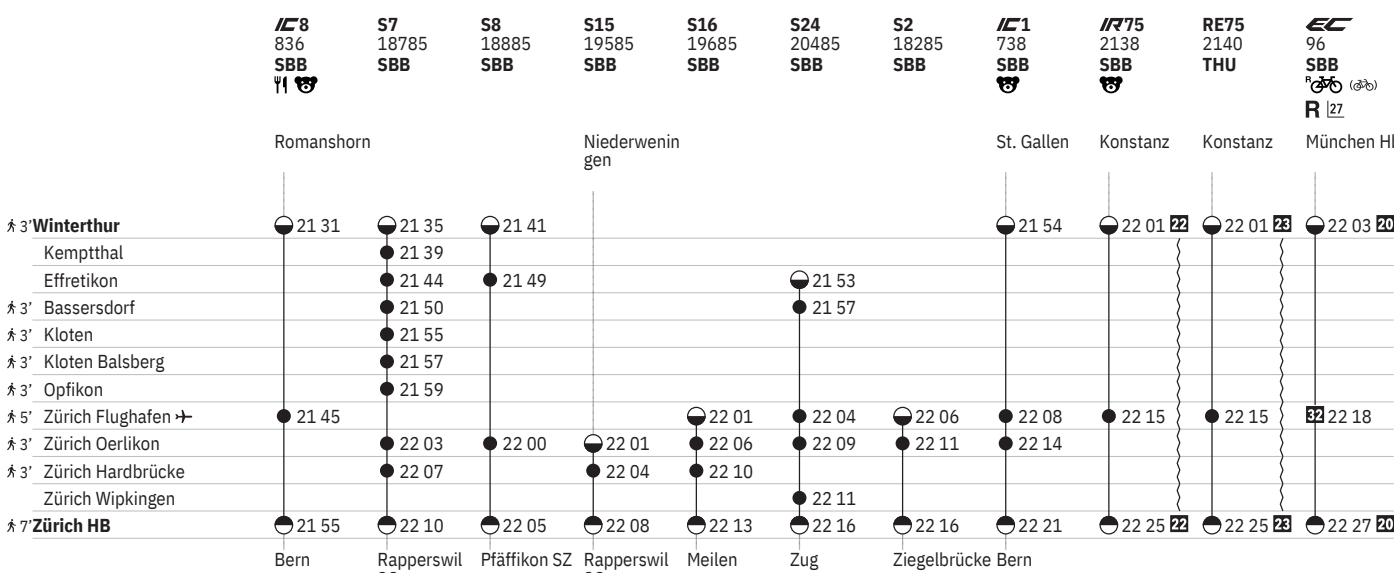

750 Winterthur - Zürich (via Flughafen/Kloten)  

Stand: 20. September 2024

750 Winterthur - Zürich (via Flughafen/Kloten)  

Stand: 20. September 2024

750 Winterthur - Zürich (via Flughafen/Kloten)  

Stand: 20. September 2024