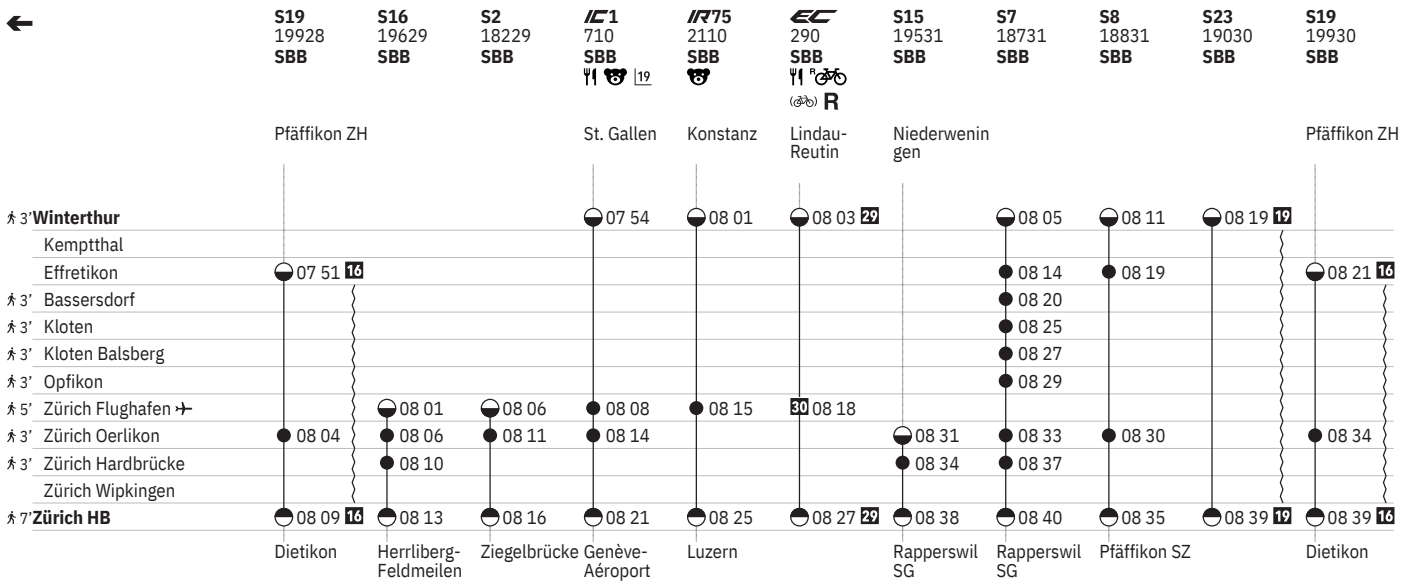

750 Winterthur - Zürich (via Flughafen/Kloten)  

Stand: 20. September 2024

750 Winterthur - Zürich (via Flughafen/Kloten)  

Stand: 20. September 2024

750 Winterthur - Zürich (via Flughafen/Kloten)  

Stand: 20. September 2024