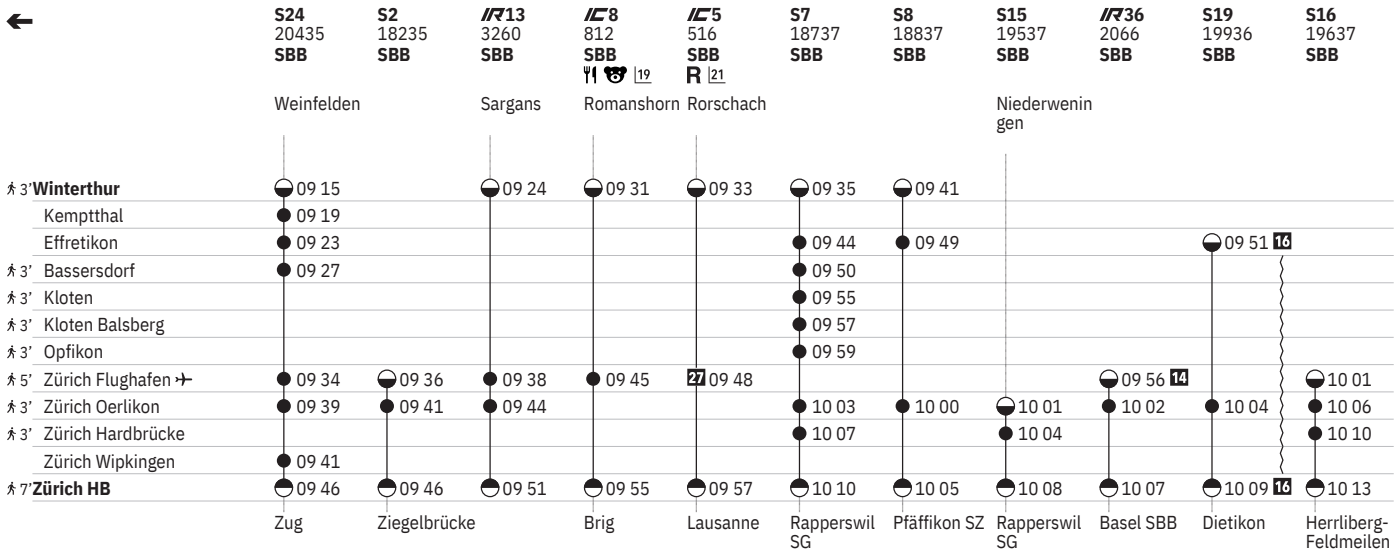

750 Winterthur - Zürich (via Flughafen/Kloten)  

Stand: 20. September 2024

750 Winterthur - Zürich (via Flughafen/Kloten)  

Stand: 20. September 2024

750 Winterthur - Zürich (via Flughafen/Kloten)  

Stand: 20. September 2024