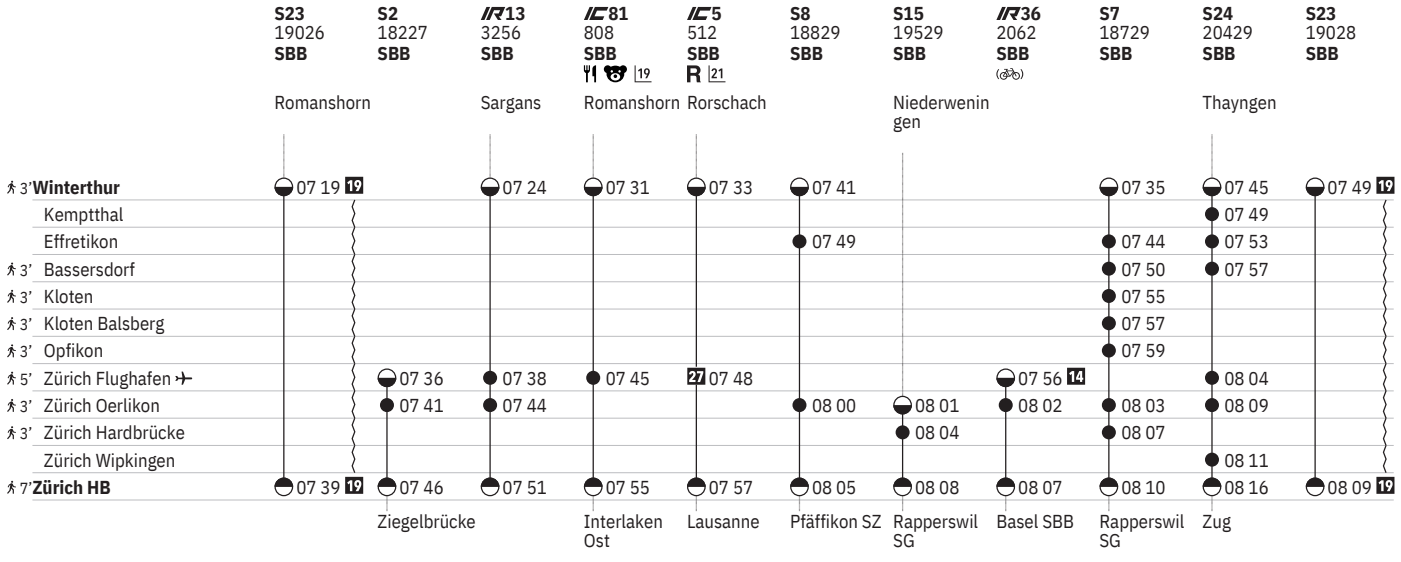

750 Winterthur - Zürich (via Flughafen/Kloten)

Stand: 20. September 2024