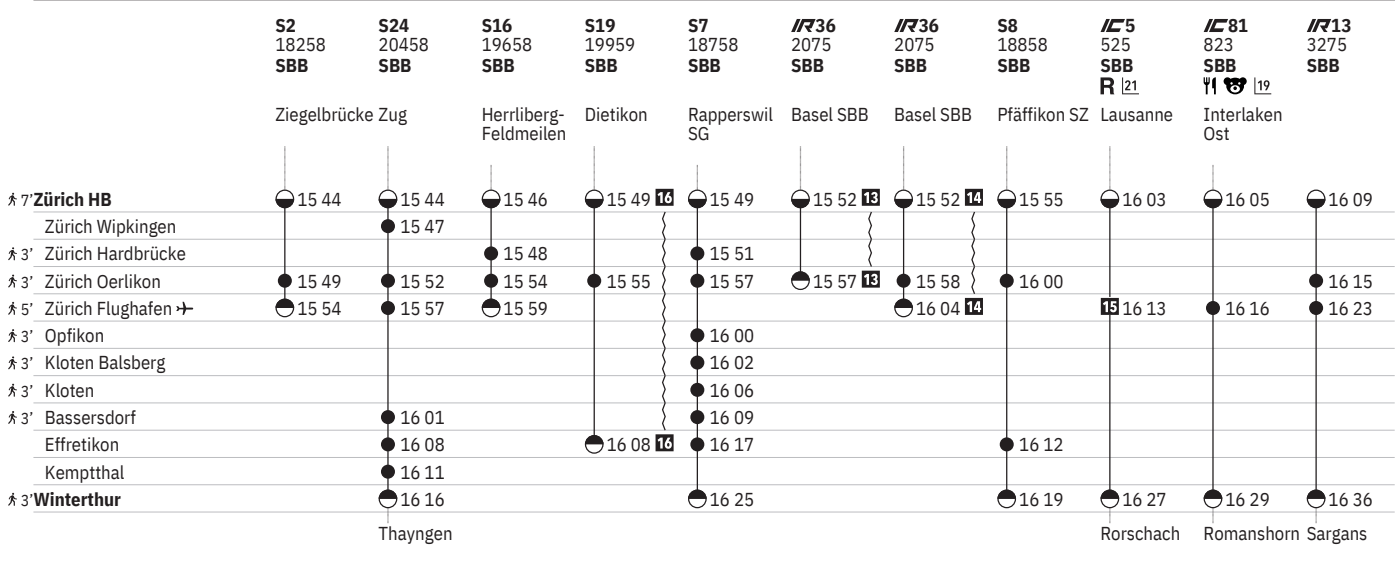

750 Zürich - Winterthur (via Flughafen/Kloten)

Stand: 20. September 2024