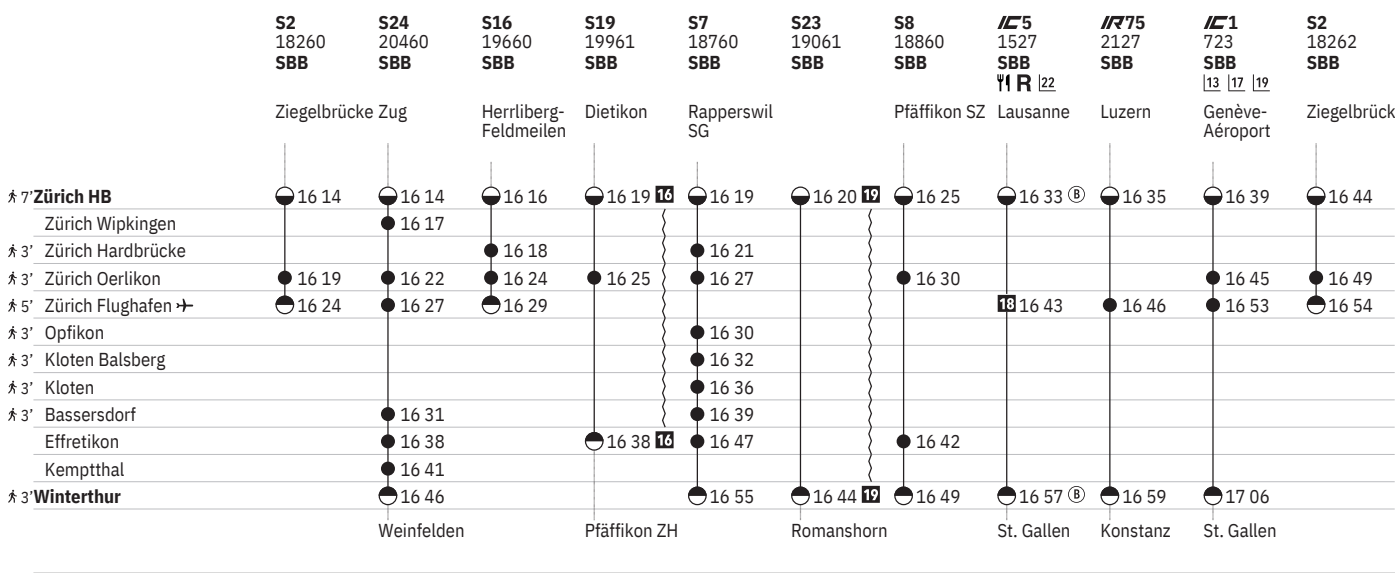

750 Zürich - Winterthur (via Flughafen/Kloten)

Stand: 20. September 2024