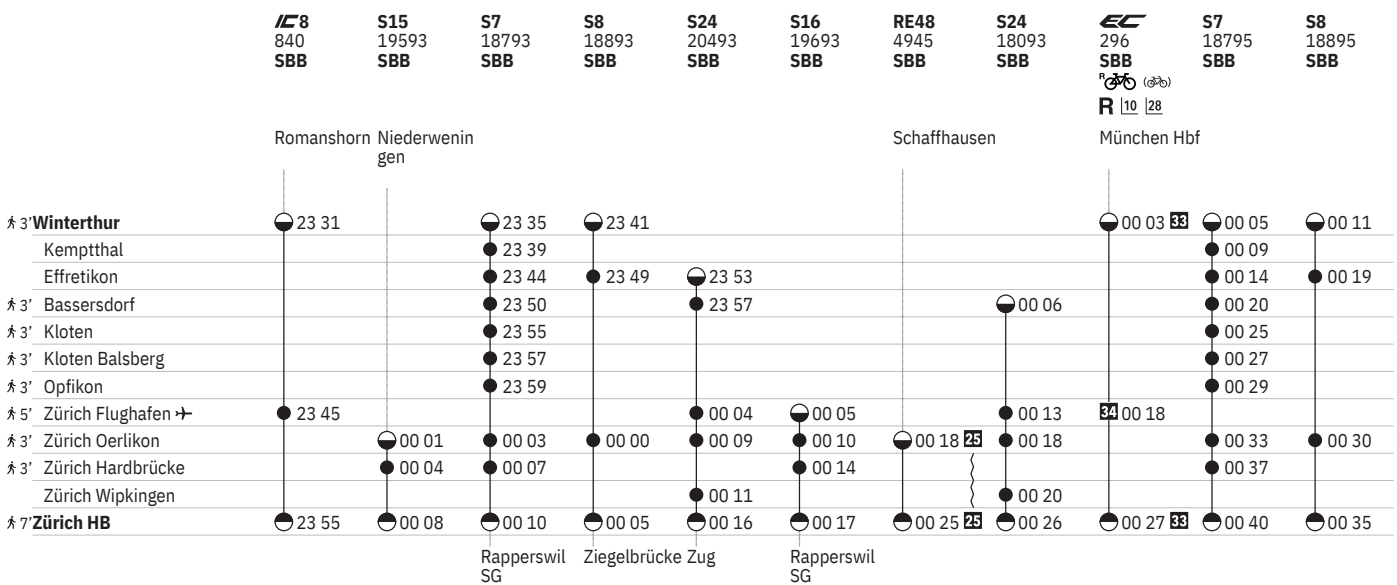

750 Winterthur - Zürich (via Flughafen/Kloten)

Stand: 20. September 2024