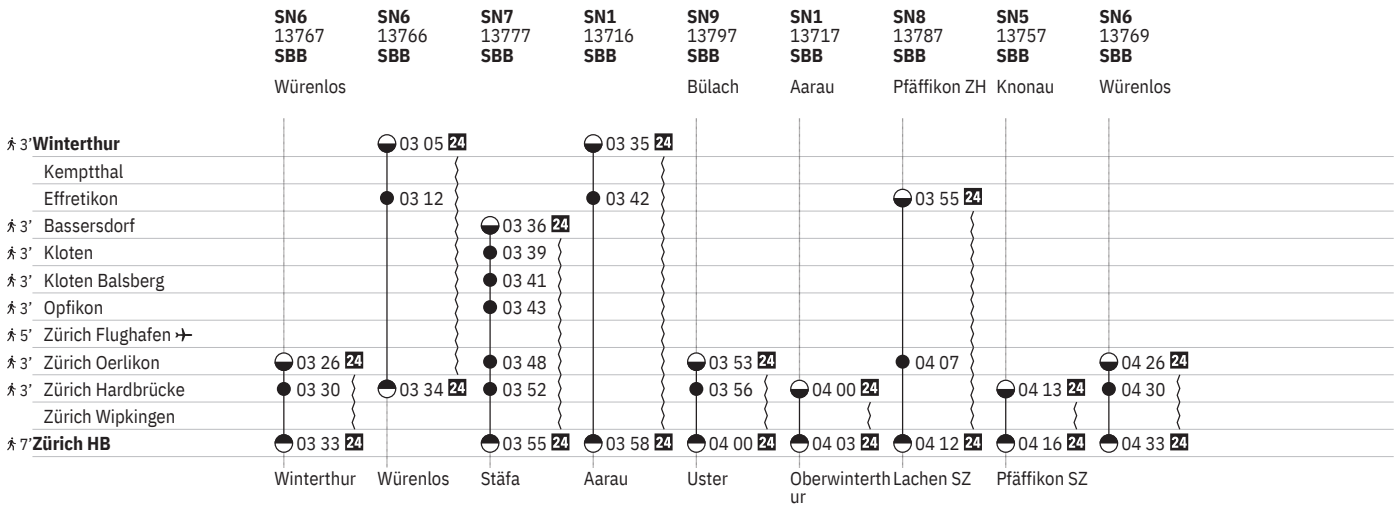

750 Winterthur - Zürich (via Flughafen/Kloten)  

Stand: 20. September 2024

750 Winterthur - Zürich (via Flughafen/Kloten)  

Stand: 20. September 2024

**Zeichenerklärung**

|  |  |   |
|--|--|---|
| <b>10</b> ①–⑦ vom 15.12.–21.3., 25.3.–23.5., 27.5.–15.6., © vom 21.6.–29.6., ①–⑦ vom 30.6.–12.9., ②–⑦ vom 16.9.–21.9., © vom 27.9.–5.10., ①–⑦ vom 6.10.–24.10., ②–⑦ vom 28.10.–13.12. sowie 3.11., 10.11., 24.11. ohne 3.2., 24.2., 5.5., 19.5., 28.7., 8.9. | <b>25</b> Nacht ⑤/⑥–⑥/⑦ vom 20.12./21.12.–11.1./12.1., 19.9./20.9.–11.10./12.10. sowie 31.12./1.1.   | <b>16</b>  ①, ⑥ vom 19.5.–26.5., ④ vom 16.6.–27.6., ①, ⑥ vom 8.9.–15.9., ④ vom 22.9.–3.10., ① vom 1.12.–8.12. sowie 3.2., 24.2., 22.3., 24.3., 5.5., 28.7., 25.10., 27.10., 17.11. |
| <b>11</b> ①, ⑥–⑦ vom 22.3.–24.3., 19.5.–26.5., ④ vom 16.6.–27.6., ①, ⑥–⑦ vom 8.9.–14.9., ④ vom 15.9.–3.10., ①, ⑥–⑦ vom 25.10.–27.10., ① vom 1.12.–8.12. sowie 3.2., 24.2., 5.5., 28.7., 17.11. ohne 16.9., 17.9., 18.9., 19.9.                               | <b>27</b> ①–⑦ vom 15.12.–11.5., 7.7.–13.12.  | <b>17</b>  ④   |
| <b>12</b> ①–⑥ ohne 25.12., 1.1., 21.4., 9.6.   | <b>28</b> ④ vom 16.12.–9.5., 7.7.–12.12.   | <b>18</b>  ©   |
| <b>13</b> ①–⑦ vom 12.5.–6.7., 11.8.–3.10.  | <b>29</b> ✕ sowie 2.1., 1.8.   | <b>19</b>  ⑤–⑦ vom 21.3.–31.10.  |
| <b>14</b> ①–⑦ vom 15.12.–11.5., 7.7.–10.8., 4.10.–13.12.   | <b>30</b> ✕ vom 16.12.–10.5., ①–⑥ vom 7.7.–13.12. sowie 2.1.   | <b>20</b>  ④ vom 21.3.–31.10.  |
| <b>15</b> ①–⑦ vom 15.12.–10.8., 4.10.–13.12.   | <b>31</b> ⑧ vom 15.12.–11.5., 7.7.–12.12.  | <b>21</b>  ①–⑦ vom 21.3.–31.10.  |
| <b>16</b> ④ ohne 1.5.  | <b>32</b> ①–⑦ vom 15.12.–11.5., 7.7.–13.12. ohne 24.12., 31.12.  | <b>22</b>  ⑧ vom 21.3.–31.10.  |
| <b>17</b> ④ vom 16.12.–8.8., 6.10.–12.12.  | <b>33</b> Nacht ①/②–⑤/⑥, ⑦/① ohne 24.12./25.12., 31.12./1.1., 20.4./21.4., 8.6./9.6.   | <b>23</b>  Zürich HB – Zürich Flughafen  |
| <b>18</b> ⑧ vom 15.12.–10.8., 5.10.–12.12.   | <b>34</b> Nacht ①/②–⑤/⑥, ⑦/① vom 15.12./16.12.–11.5./12.5., 7.7./8.7.–12.12./13.12. ohne 24.12./25.12., 31.12./1.1., 20.4./21.4.   | <b>24</b> SWISS Air Rail Service <a href="http://www.swiss.com/airrail">www.swiss.com/airrail</a> ①–⑦ vom 15.12.–11.5., 7.7.–10.8., 4.10.–13.12. Zürich Flughafen – Winterthur  |
| <b>19</b> ④ vom 16.12.–24.12., 6.1.–12.12. ohne 1.5.   | <b>10</b> VELOS: Beförderung nur im internationalen Verkehr  | <b>25</b> SWISS Air Rail Service <a href="http://www.swiss.com/airrail">www.swiss.com/airrail</a> ①–⑦ vom 15.12.–11.5., 7.7.–10.8., 4.10.–13.12. ohne 24.12., 31.12. Zürich Flughafen – Winterthur  |
| <b>20</b> ①–⑦ ohne 24.12., 31.12.  | <b>11</b>  ①–⑦ ohne 25.12., 26.12., 1.1., 2.1., 23.3., 18.4., 21.4., 25.5., 29.5., 9.6., 1.8., 14.9., 26.10.  | <b>26</b> SWISS Air Rail Service <a href="http://www.swiss.com/airrail">www.swiss.com/airrail</a> ①–⑦ vom 15.12.–11.5., 7.7.–10.8., 4.10.–13.12. Winterthur – Zürich Flughafen  |
| <b>21</b> ①–⑦ vom 15.12.–10.8., 4.10.–13.12. ohne 24.12., 31.12.   | <b>12</b>  ①–⑦ ohne 25.12., 26.12., 1.1., 2.1., 18.4., 21.4., 29.5., 9.6., 1.8.   | <b>27</b> SWISS Air Rail Service <a href="http://www.swiss.com/airrail">www.swiss.com/airrail</a> ①–⑦ vom 15.12.–11.5., 7.7.–10.8., 4.10.–13.12. ohne 24.12., 31.12. Winterthur – Zürich Flughafen  |
| <b>22</b> ⑤–⑥ sowie 31.12. ohne 18.4.  | <b>13</b>  ④  | <b>28</b> SWISS Air Rail Service <a href="http://www.swiss.com/airrail">www.swiss.com/airrail</a> ⑧ vom 15.12.–11.5., 7.7.–10.8., 5.10.–12.12. ohne 24.12., 31.12., 20.4. Winterthur – Zürich Flughafen   |
| <b>23</b> ①–④, ⑦ sowie 18.4. ohne 31.12.   | <b>14</b>  ⑥–⑦  |   |
| <b>24</b> Nacht ⑤/⑥–⑥/⑦ sowie 31.12./1.1., 17.4./18.4., 20.4./21.4., 30.4./1.5., 28.5./29.5., 29.5./30.5., 8.6./9.6., 31.7./1.8.   | <b>15</b>  ①–④ vom 16.12.–14.6., ④ vom 21.6.–28.6., ①–④ vom 30.6.–20.9., ⑥ vom 27.9.–4.10., ✕ vom 6.10.–13.12. ohne 3.2., 24.2., 22.3., 24.3., 5.5., 19.5., 24.5., 26.5., 28.7., 8.9., 13.9., 15.9., 25.10., 27.10., 17.11., 1.12., 8.12. |   |
| <b>25</b> Nacht ⑤/⑥–⑥/⑦ sowie 31.12./1.1., 17.4./18.4., 20.4./21.4., 28.5./29.5., 29.5./30.5., 8.6./9.6., 31.7./1.8.   |  |   |