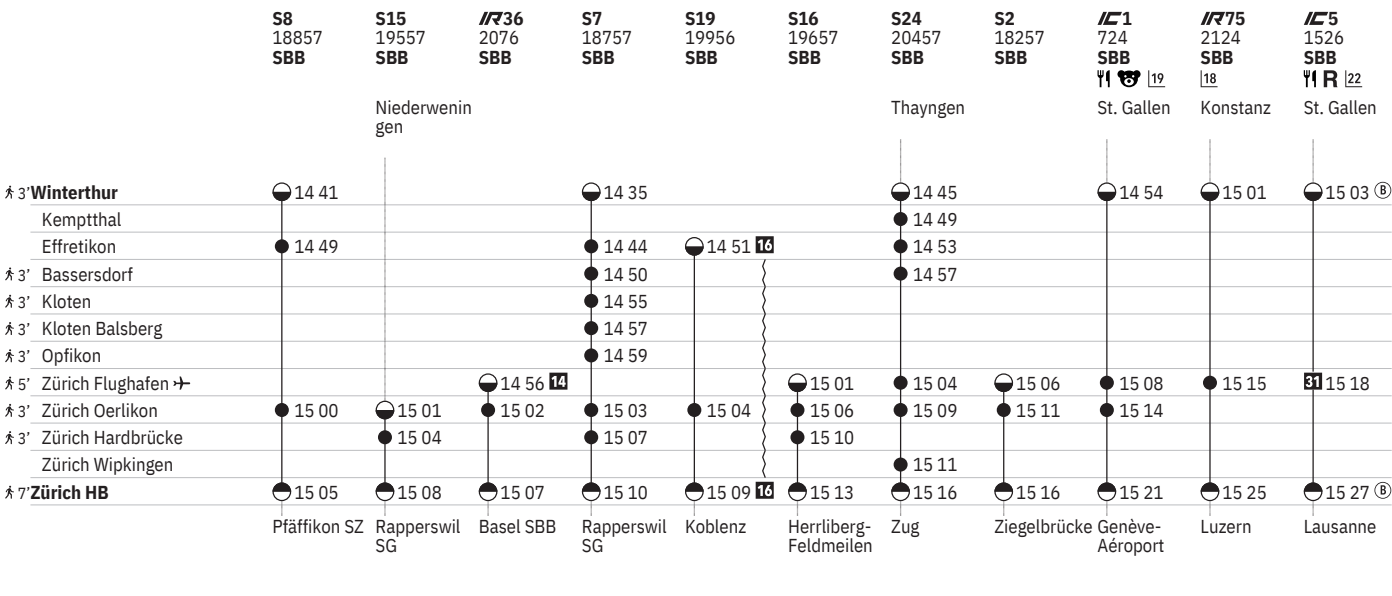

750 Winterthur - Zürich (via Flughafen/Kloten)

Stand: 20. September 2024