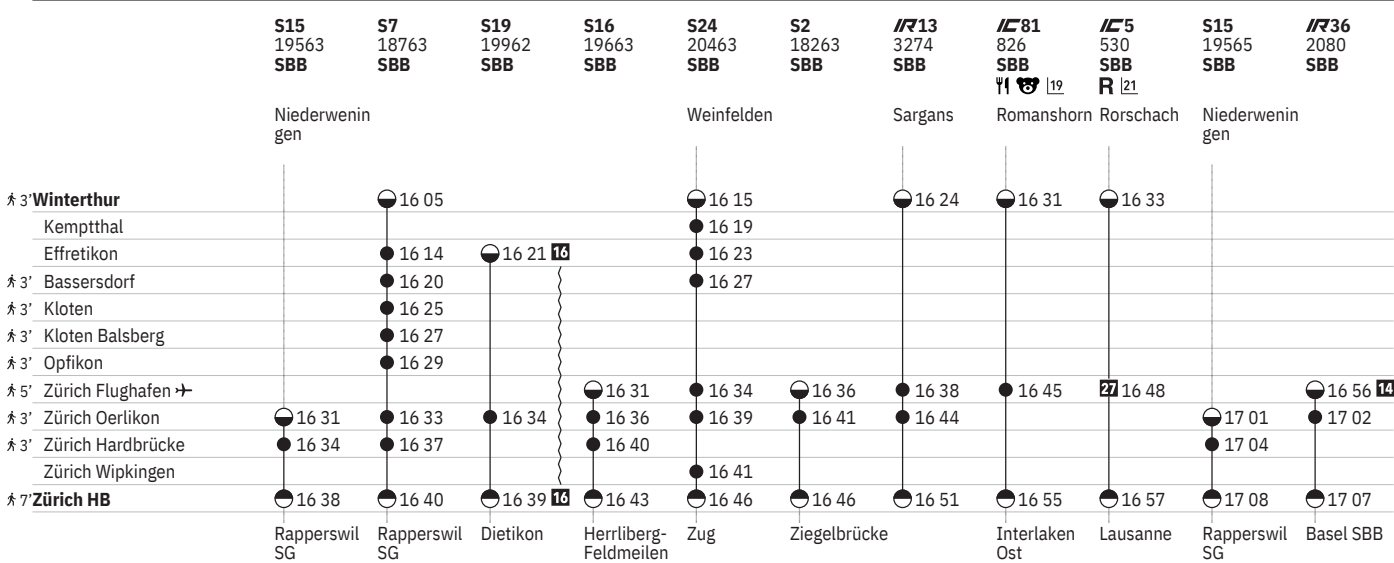

750 Winterthur - Zürich (via Flughafen/Kloten)  

Stand: 20. September 2024

750 Winterthur - Zürich (via Flughafen/Kloten)  

Stand: 20. September 2024

750 Winterthur - Zürich (via Flughafen/Kloten)  

Stand: 20. September 2024