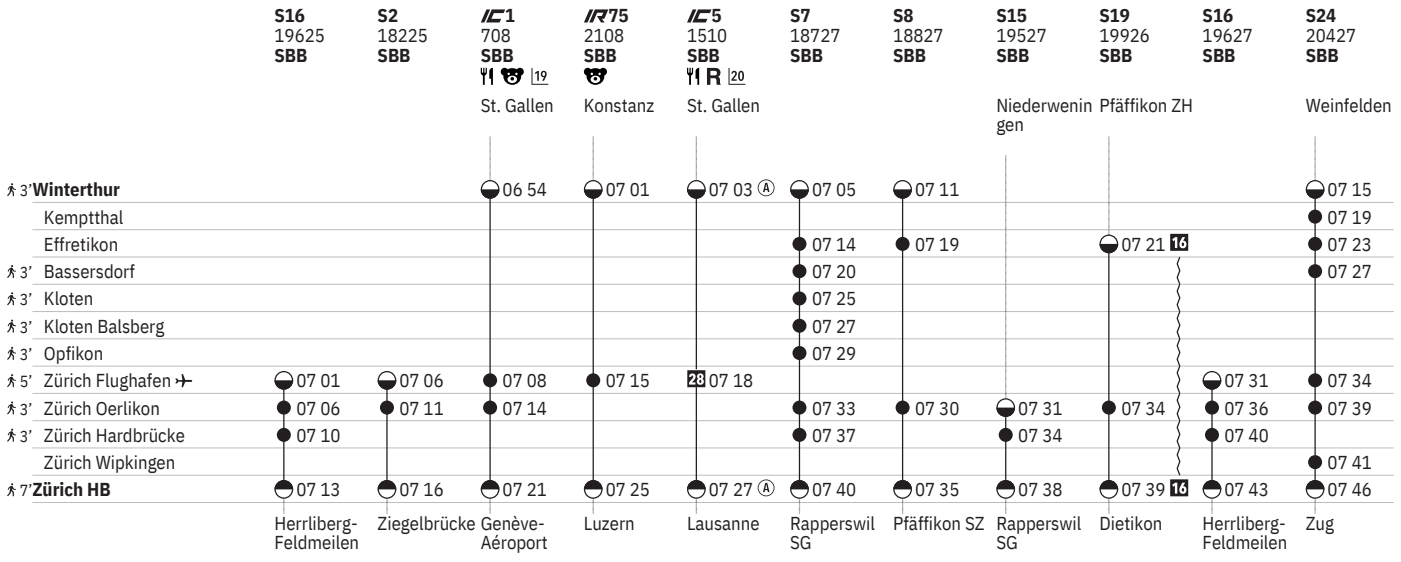

750 Winterthur - Zürich (via Flughafen/Kloten)

Stand: 20. September 2024