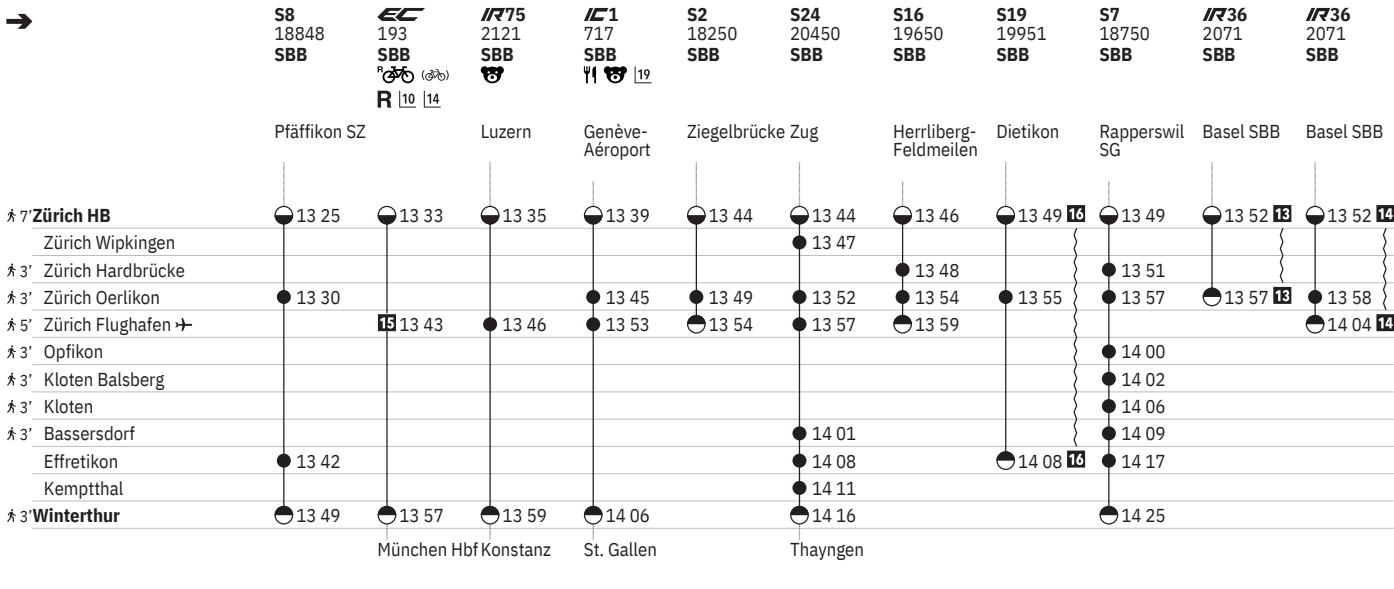

750 Zürich - Winterthur (via Flughafen/Kloten)

Stand: 20. September 2024