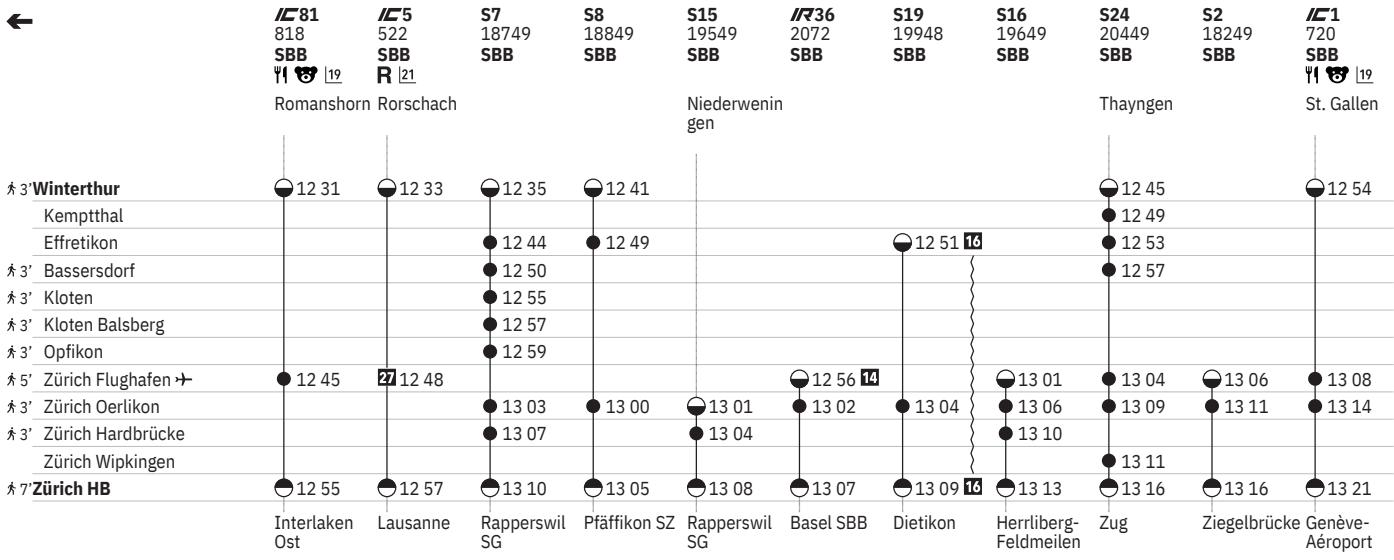

750 Winterthur - Zürich (via Flughafen/Kloten)

Stand: 20. September 2024