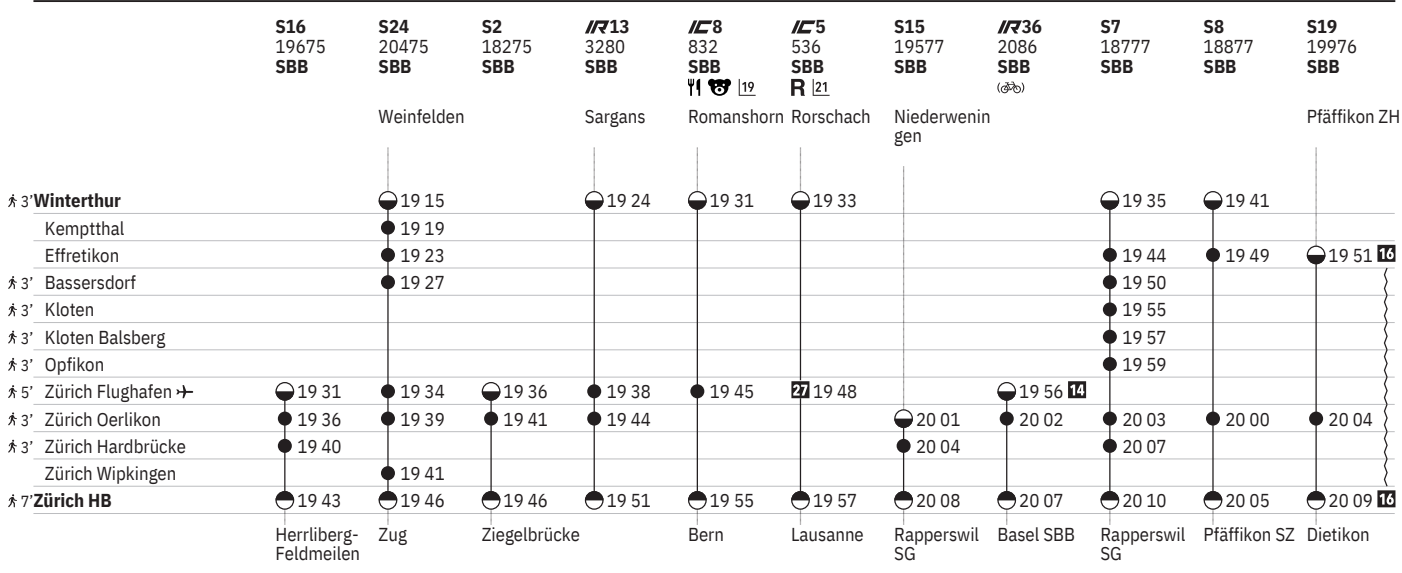

750 Winterthur - Zürich (via Flughafen/Kloten)

Stand: 20. September 2024