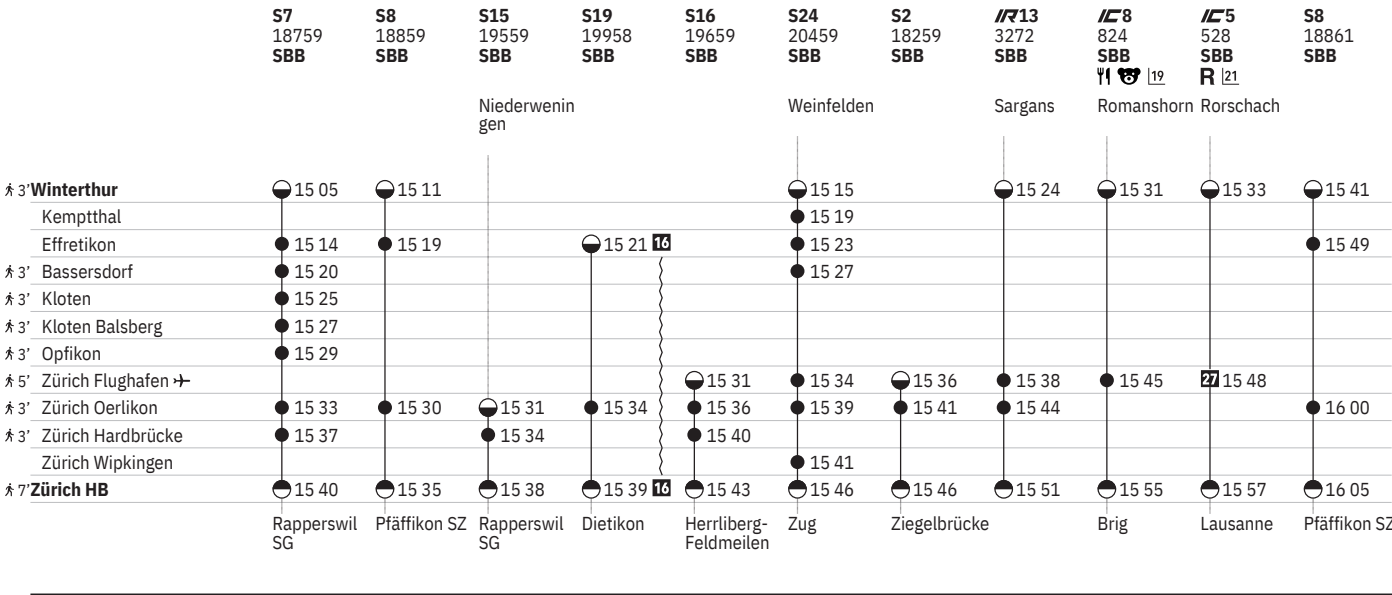

750 Winterthur - Zürich (via Flughafen/Kloten)

Stand: 20. September 2024