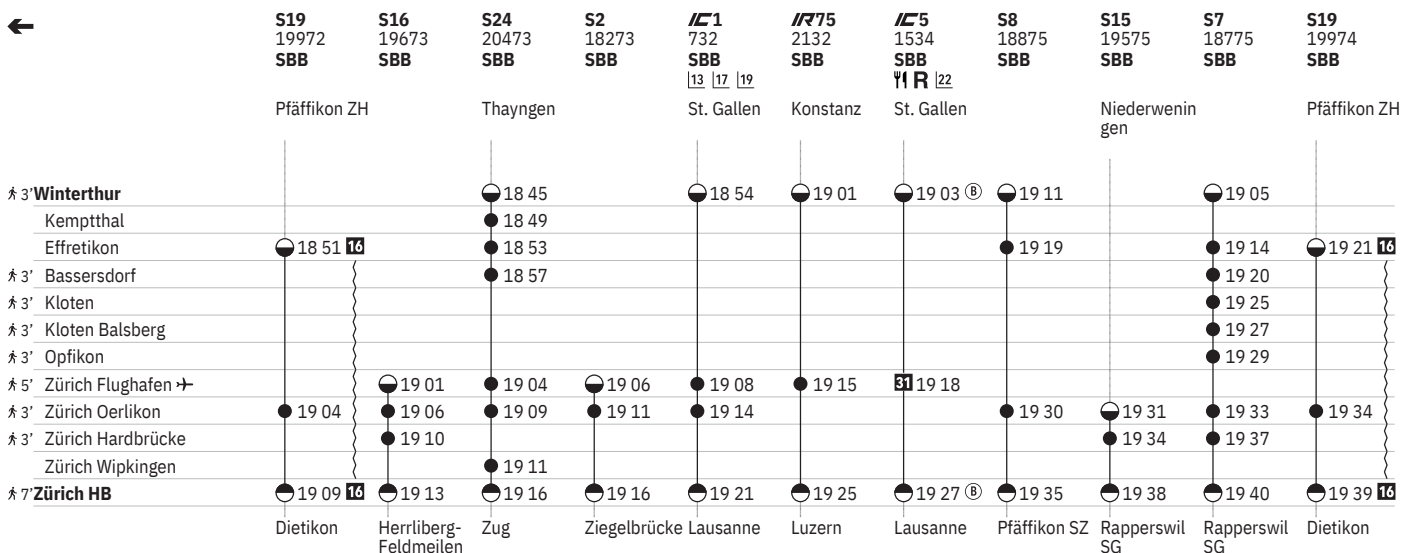

750 Winterthur - Zürich (via Flughafen/Kloten)  

Stand: 20. September 2024

750 Winterthur - Zürich (via Flughafen/Kloten)  

Stand: 20. September 2024

750 Winterthur - Zürich (via Flughafen/Kloten)  

Stand: 20. September 2024