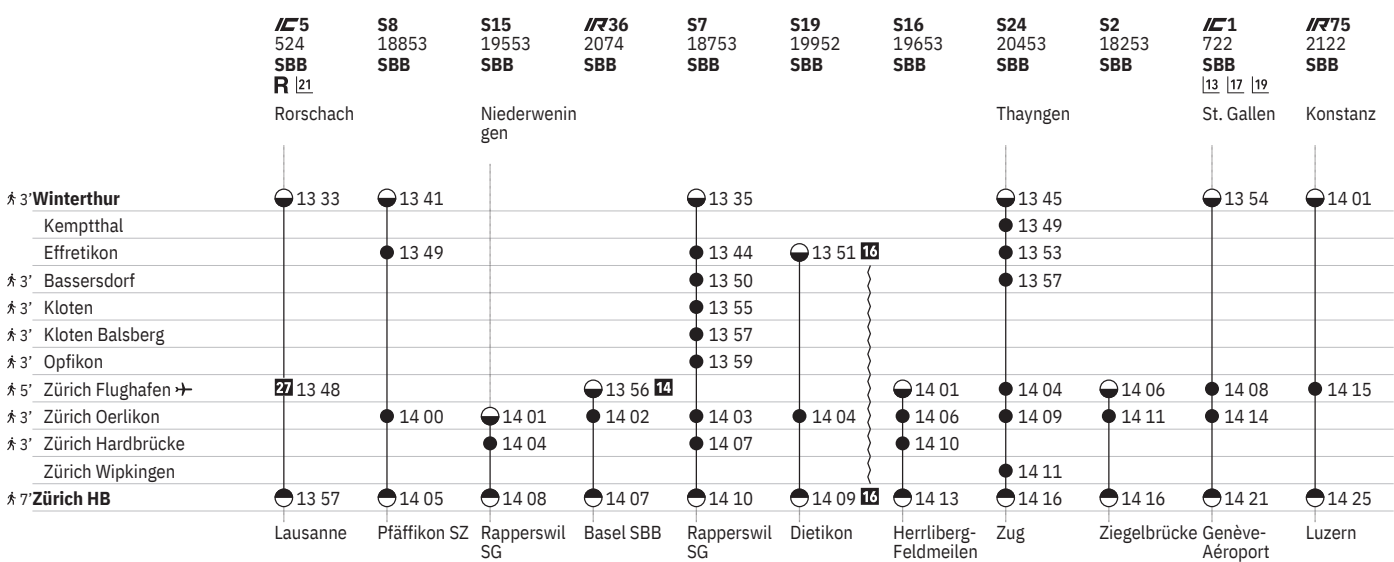

750 Winterthur - Zürich (via Flughafen/Kloten)

Stand: 20. September 2024