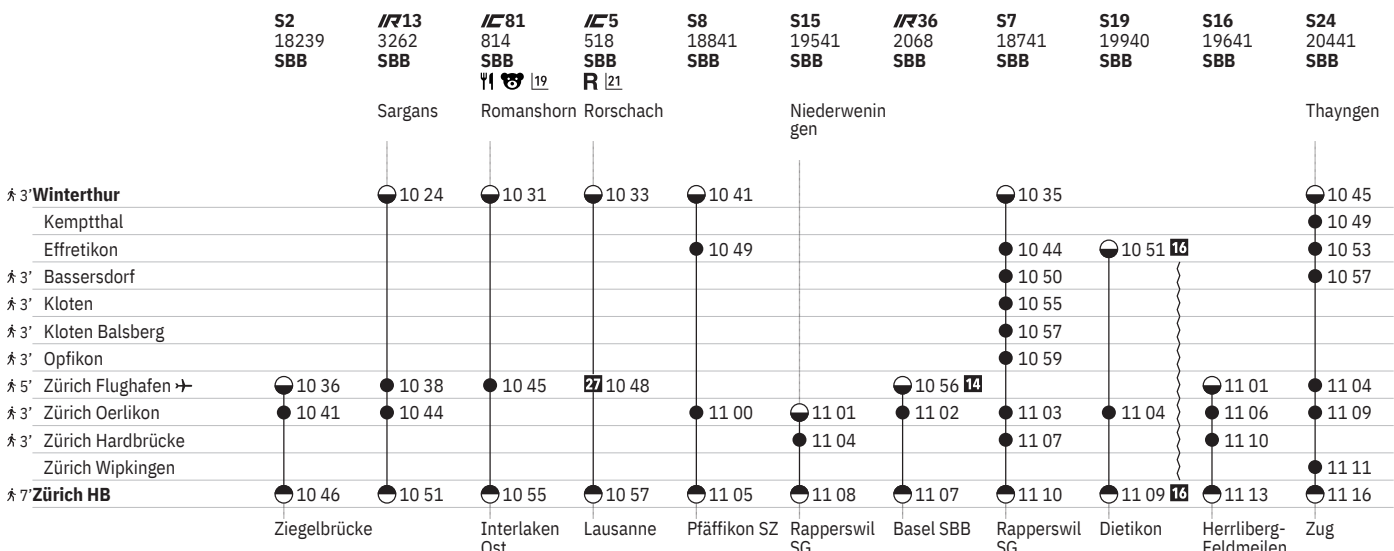

750 Winterthur - Zürich (via Flughafen/Kloten)  

Stand: 20. September 2024

750 Winterthur - Zürich (via Flughafen/Kloten)  

Stand: 20. September 2024

750 Winterthur - Zürich (via Flughafen/Kloten)  

Stand: 20. September 2024