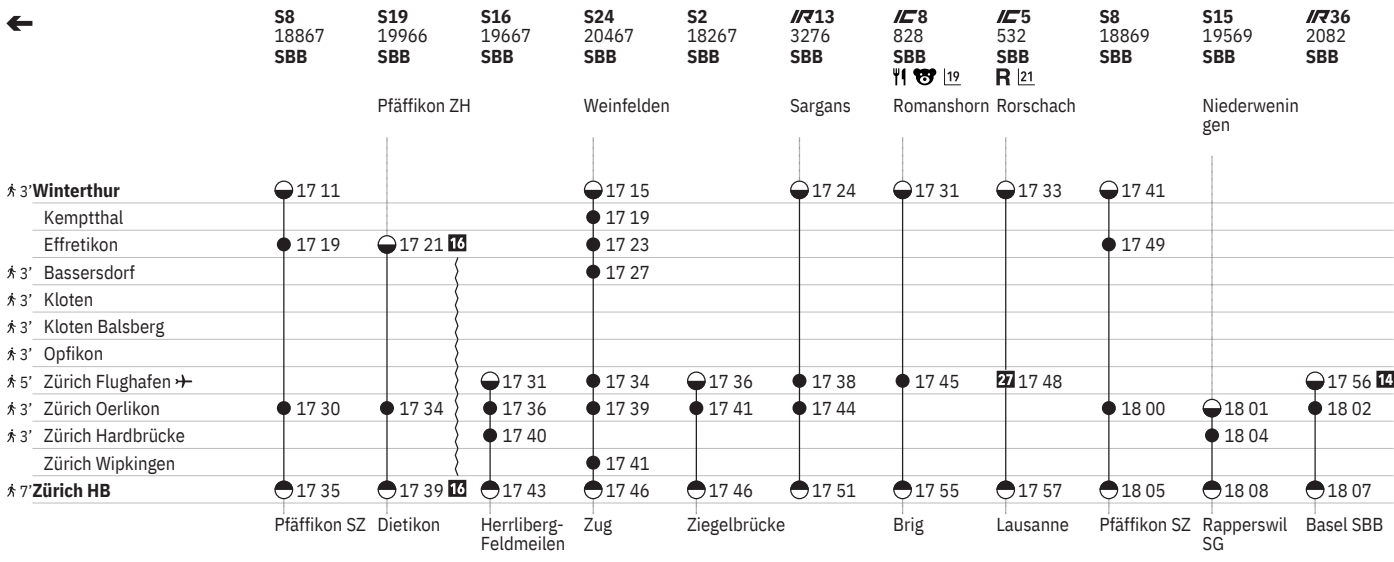

750 Winterthur - Zürich (via Flughafen/Kloten)  

Stand: 20. September 2024

750 Winterthur - Zürich (via Flughafen/Kloten)  

Stand: 20. September 2024

750 Winterthur - Zürich (via Flughafen/Kloten)  

Stand: 20. September 2024