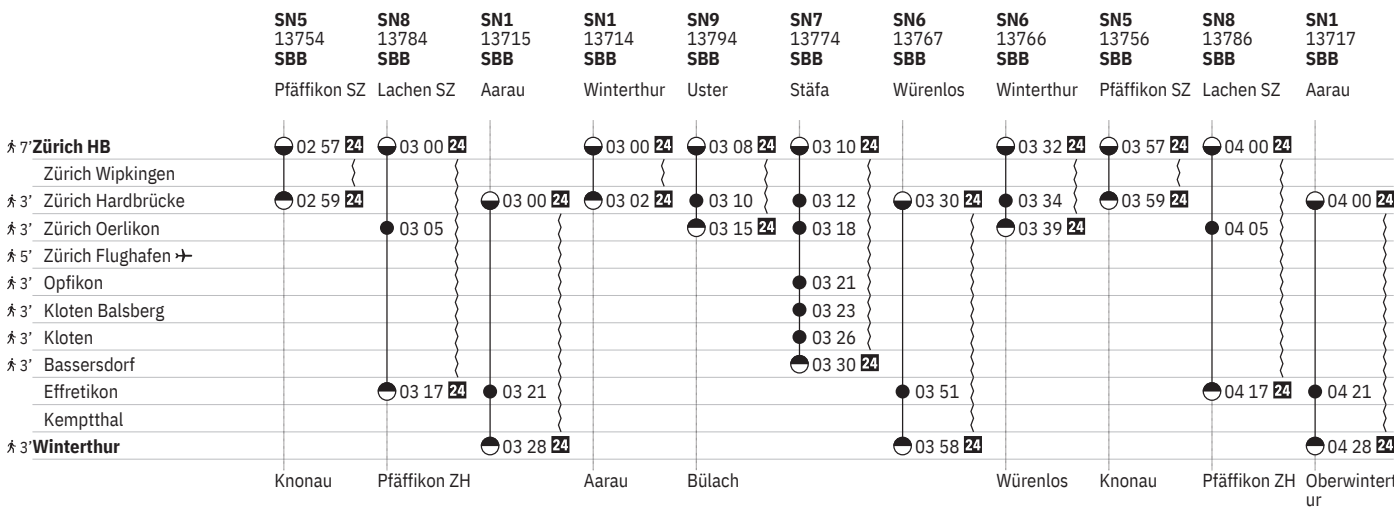

750 Zürich - Winterthur (via Flughafen/Kloten)

Stand: 20. September 2024