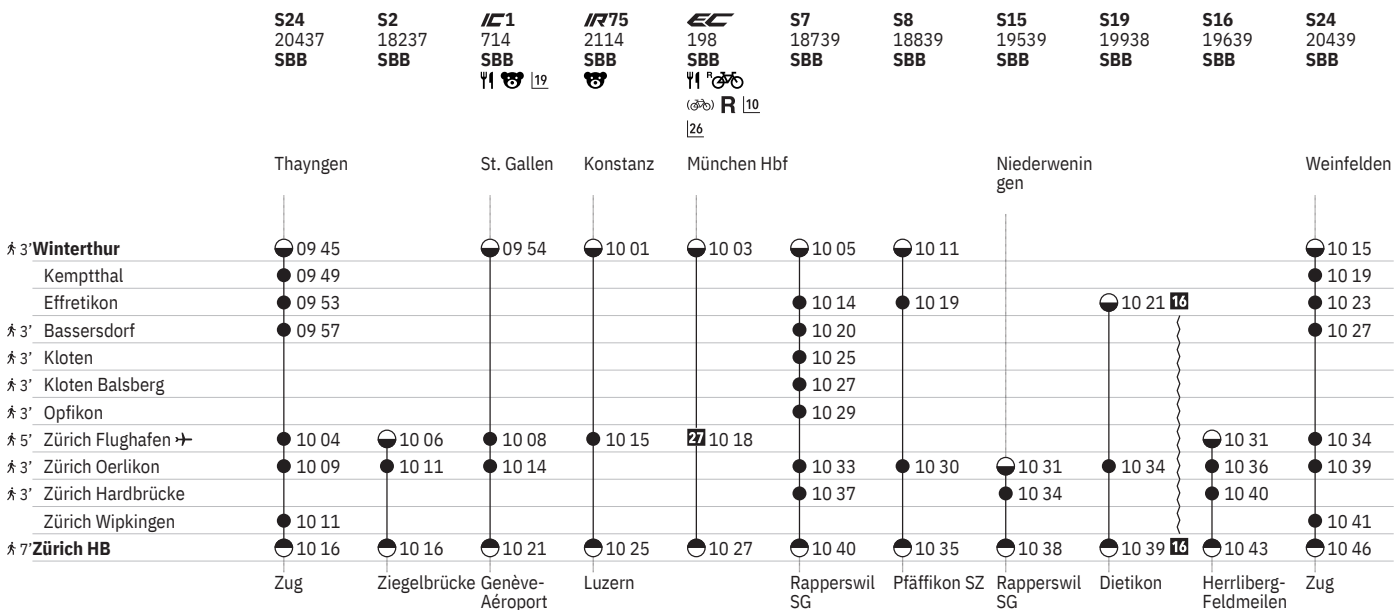

750 Winterthur - Zürich (via Flughafen/Kloten)  

Stand: 20. September 2024

750 Winterthur - Zürich (via Flughafen/Kloten)  

Stand: 20. September 2024

750 Winterthur - Zürich (via Flughafen/Kloten)  

Stand: 20. September 2024