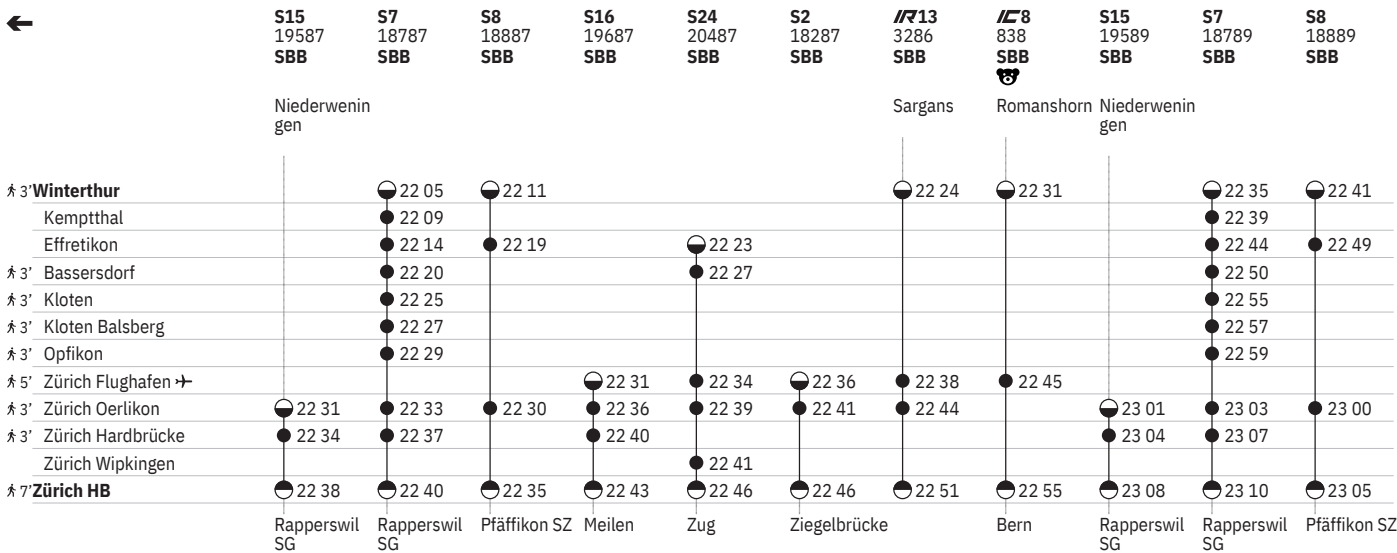

750 Winterthur - Zürich (via Flughafen/Kloten)

Stand: 20. September 2024