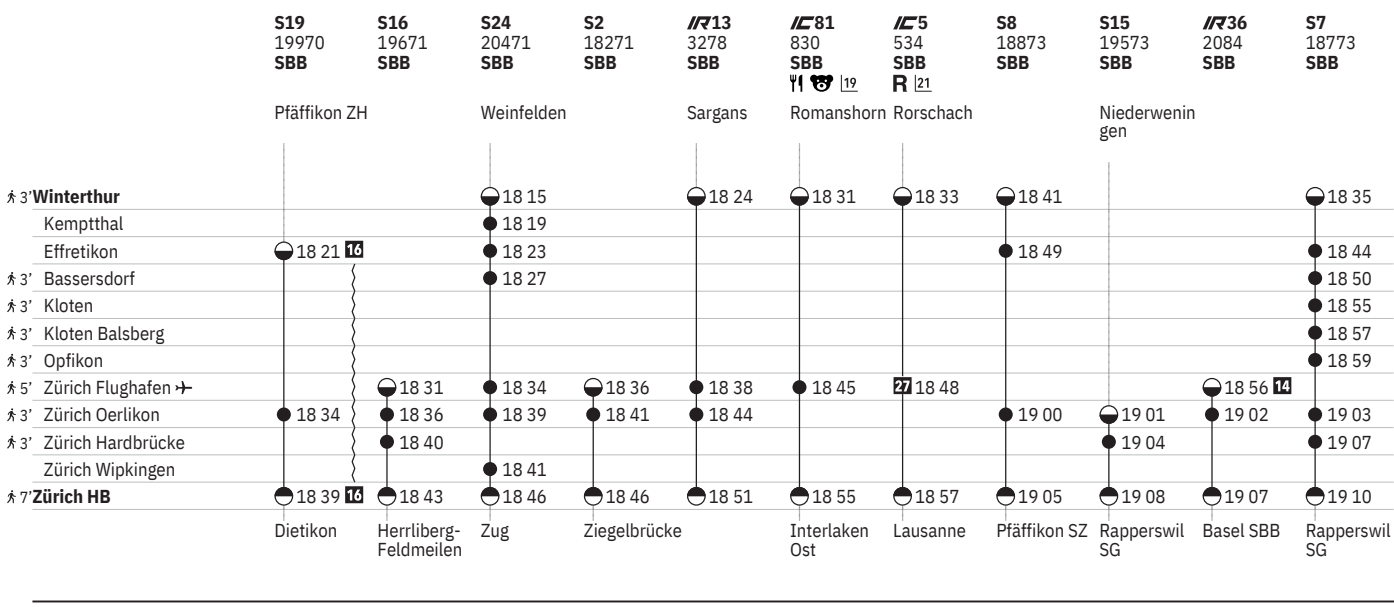

750 Winterthur - Zürich (via Flughafen/Kloten)  

Stand: 20. September 2024

750 Winterthur - Zürich (via Flughafen/Kloten)  

Stand: 20. September 2024

750 Winterthur - Zürich (via Flughafen/Kloten)  

Stand: 20. September 2024