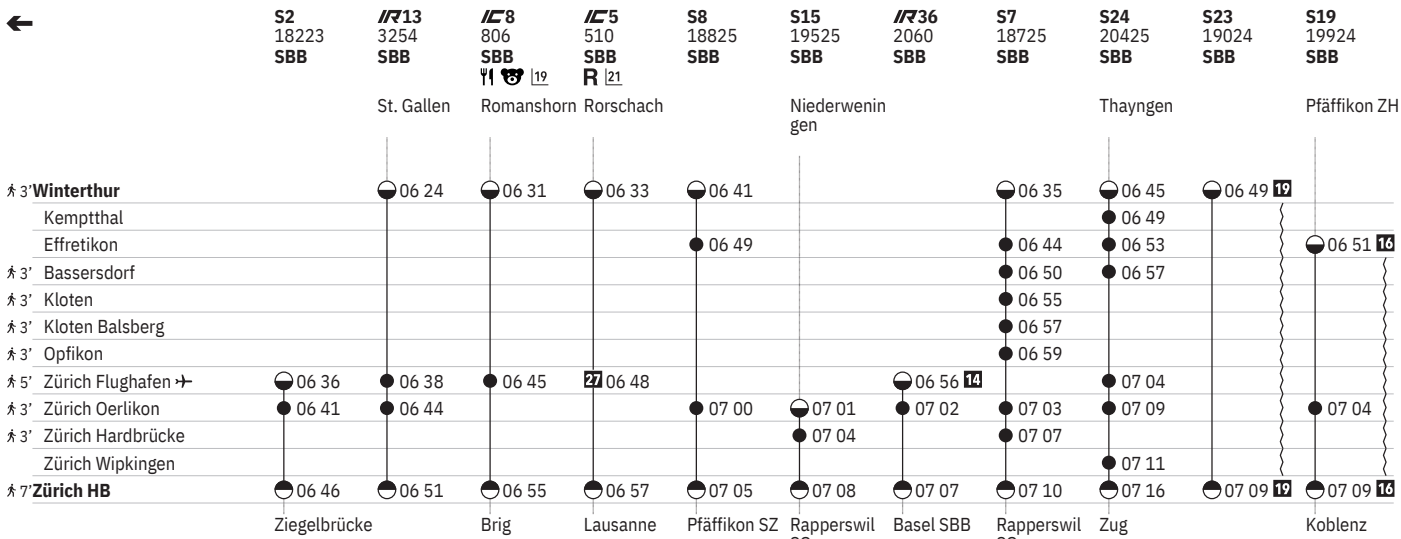

750 Winterthur - Zürich (via Flughafen/Kloten)

Stand: 20. September 2024