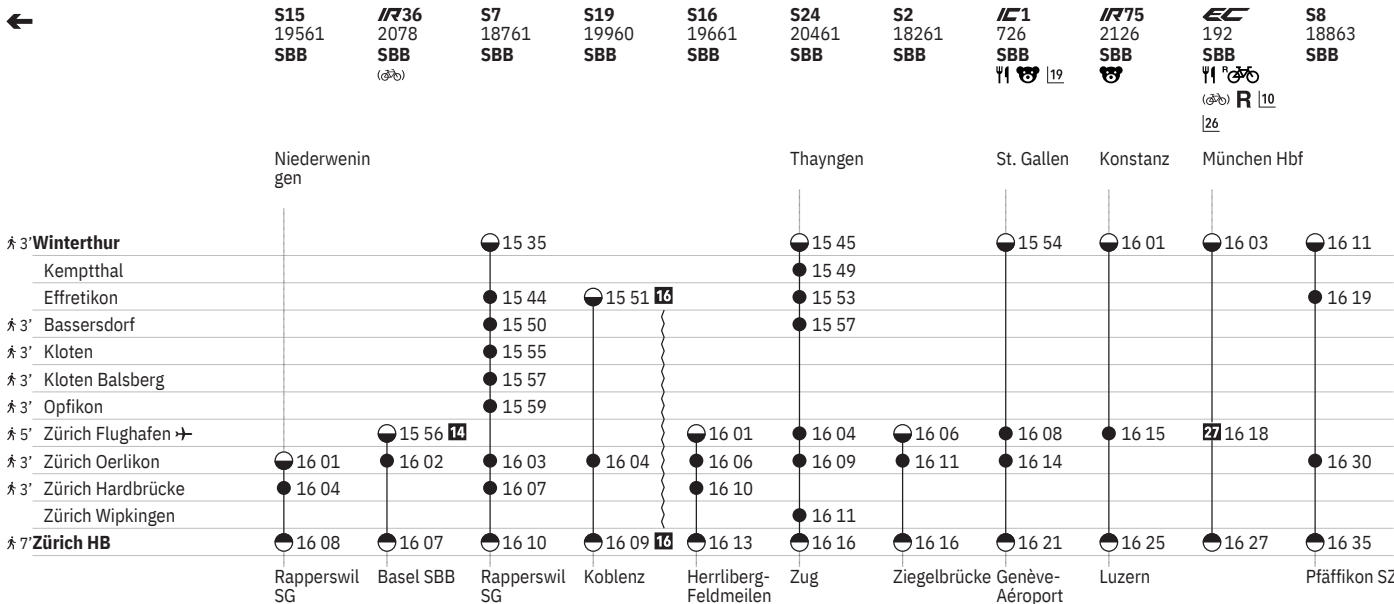

750 Winterthur - Zürich (via Flughafen/Kloten)  

Stand: 20. September 2024

750 Winterthur - Zürich (via Flughafen/Kloten)  

Stand: 20. September 2024

750 Winterthur - Zürich (via Flughafen/Kloten)  

Stand: 20. September 2024