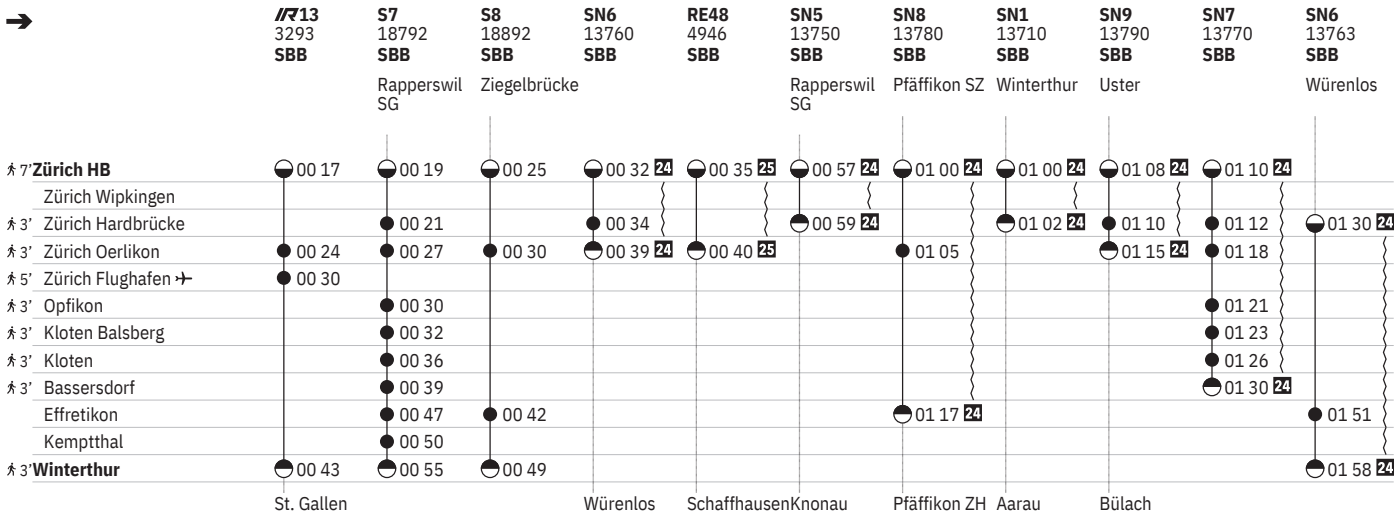

750 Zürich - Winterthur (via Flughafen/Kloten)

Stand: 20. September 2024