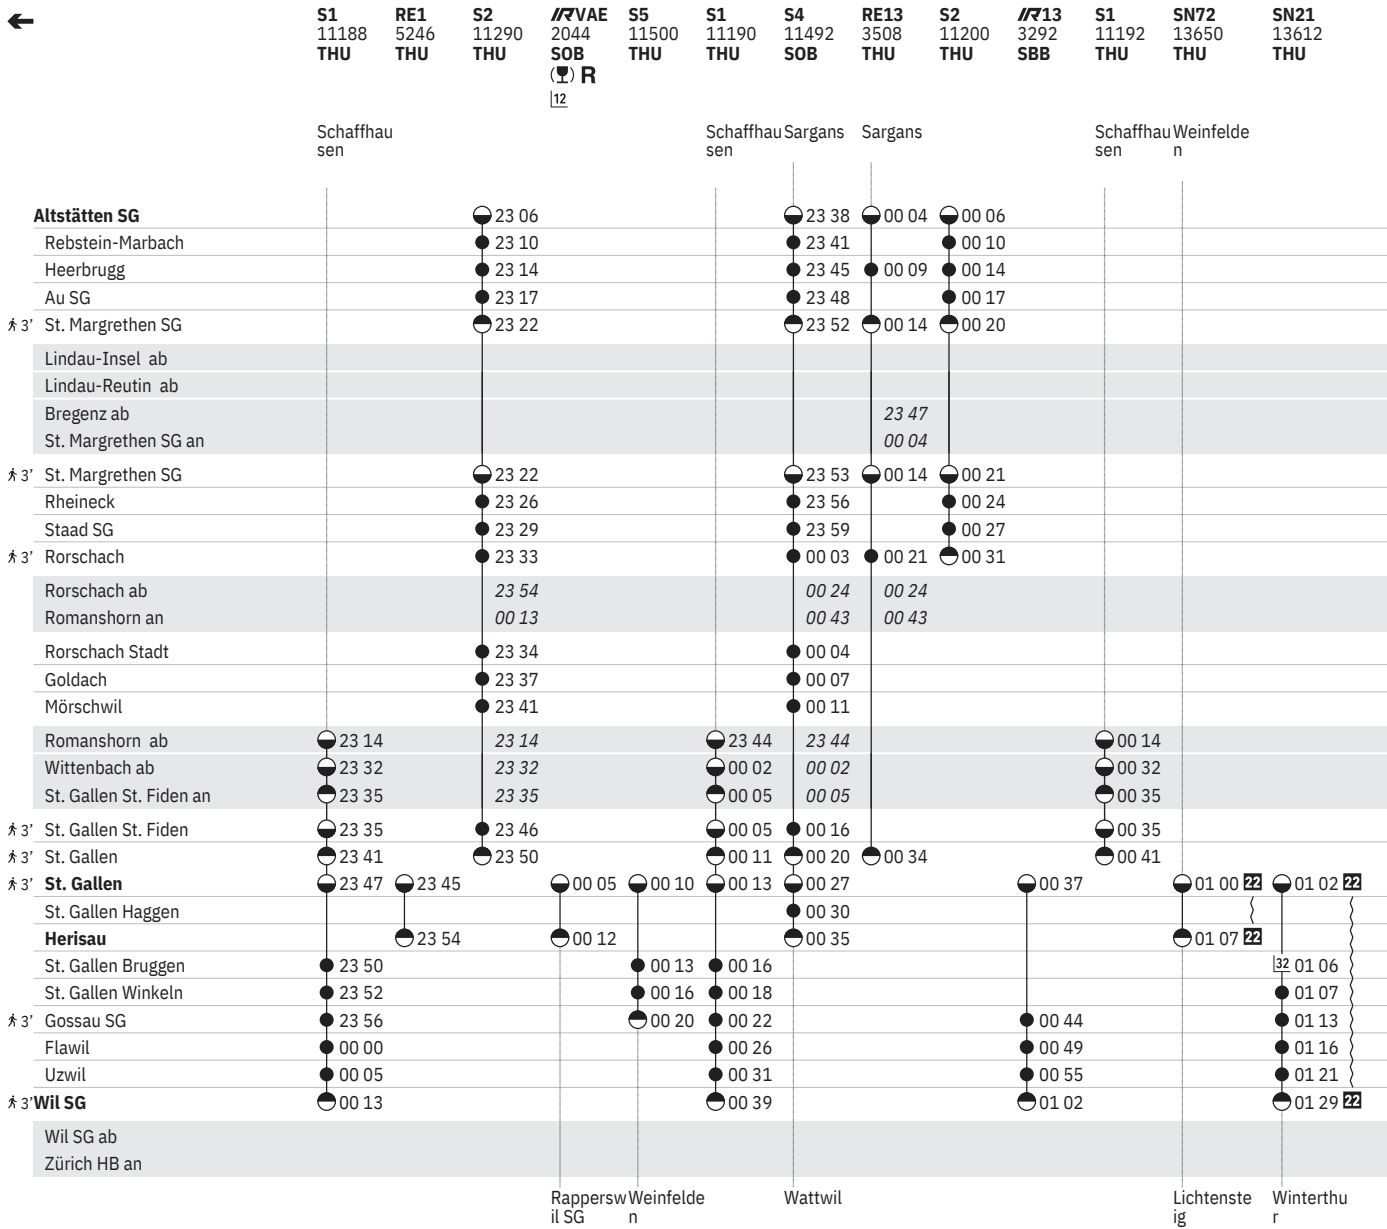

881 **Altstätten SG - St. Gallen - Wil SG (alle Züge)**
Altstätten SG - St. Gallen - Herisau (alle Züge)

Stand: 2. Oktober 2024

²² Nacht ⑤/⑥ – ⑥/⑦ sowie 31.12./1.1., 17.4./18.4., 20.4./21.4., 30.4./1.5., 28.5./29.5., 29.5./30.5., 8.6./9.6., 31.7./1.8.

¹² Voralpen-Express

³² Halt auf Verlangen, nur zum Aussteigen