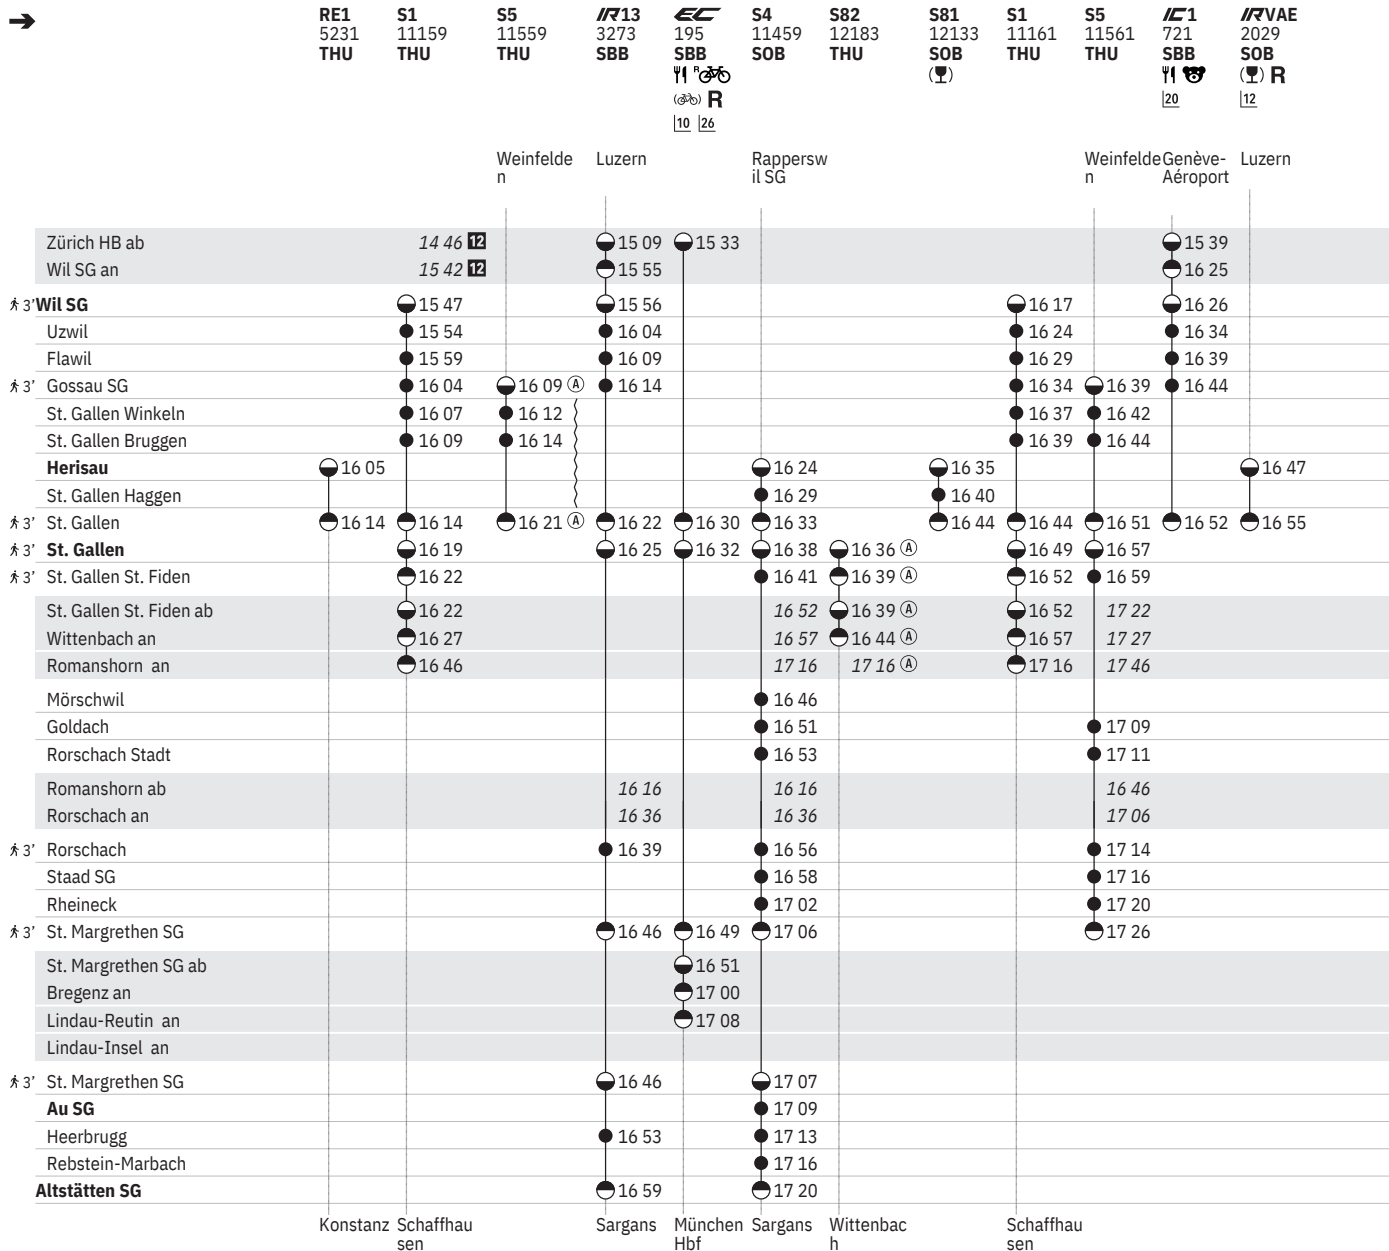

881 Wil SG - St. Gallen - Altstätten SG (alle Züge)
Herisau - St. Gallen - Altstätten SG (alle Züge)

Stand: 2. Oktober 2024

¹² ^A ohne 1.5. ¹² Voralpen-Express ¹²⁶ SWISS Air Rail Service www.swiss.com/airrail ① - ⑦
¹⁰ VELOS: Beförderung nur im internationalen Verkehr ²⁰ ⑤ - ⑦ vom 21.3.-31.10. vom 15.12.-11.5., 7.7.-10.8., 4.10.-13.12. St. Gallen - St. Margrethen SG