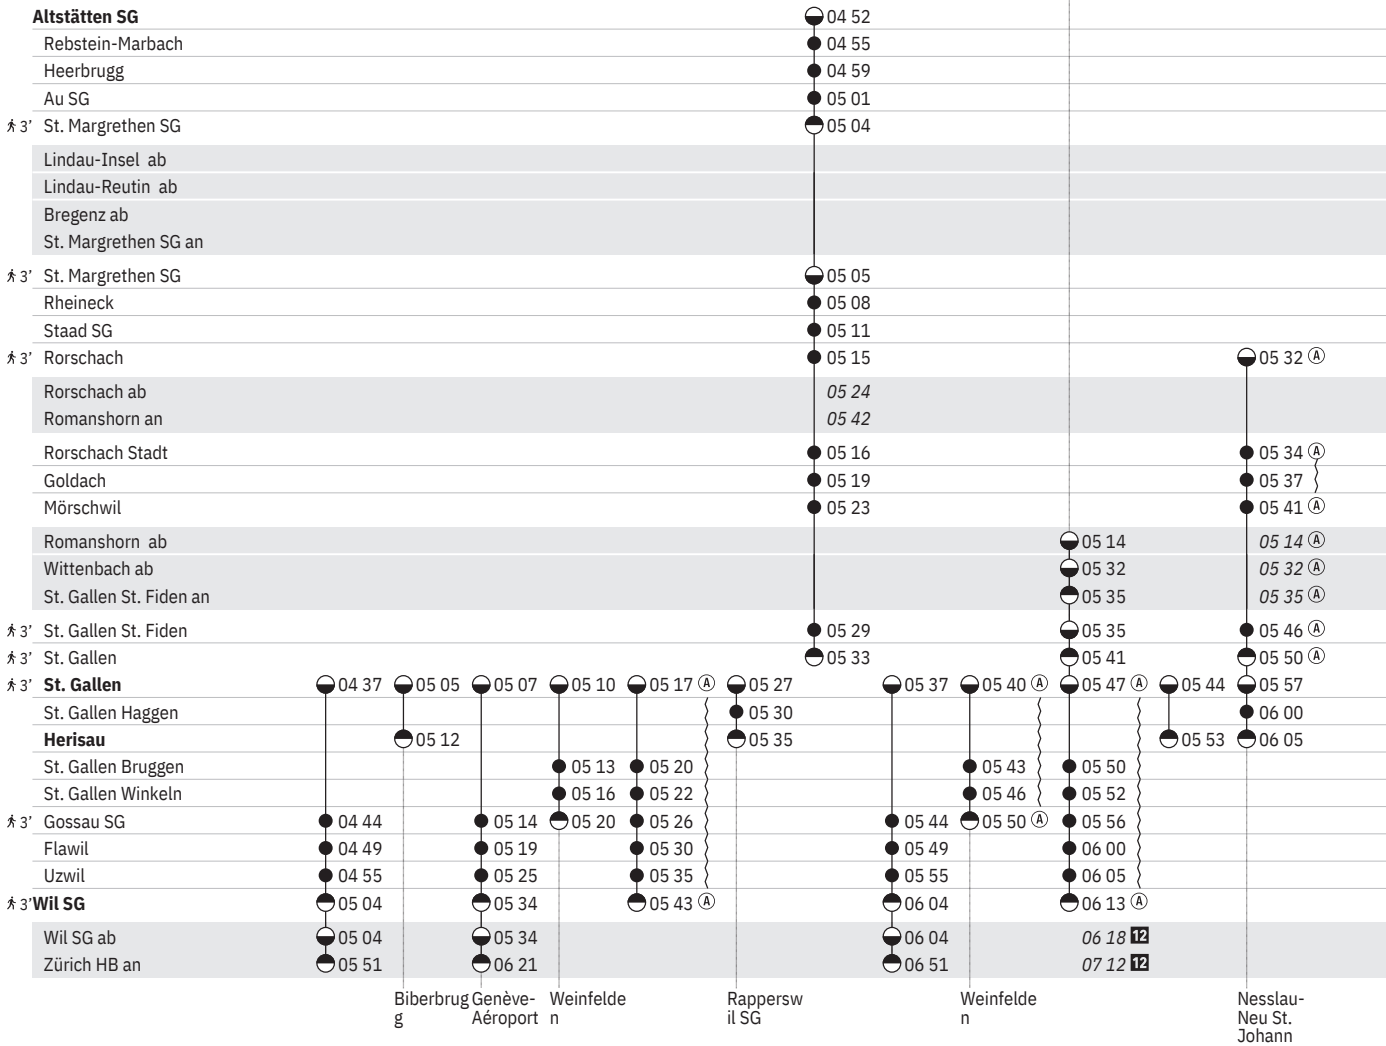

881 **Altstätten SG - St. Gallen - Wil SG (alle Züge)**
Altstätten SG - St. Gallen - Herisau (alle Züge)

Stand: 2. Oktober 2024

IR13 3252 SBB	IRVAE 2006 SOB () R <u>12</u>	IC1 706 SBB <u>20</u>	S5 11514 THU	S1 11114 THU	S4 11416 SOB	S2 11216 THU	IR13 3254 SBB	S5 11516 THU	S1 11116 THU	RE1 5210 THU	S2 11218 THU

Kreuzlingen

12 (A) ohne 1.5.

12 Voralpen-Express

20 **5** - **7** vom 21.3.-31.10.