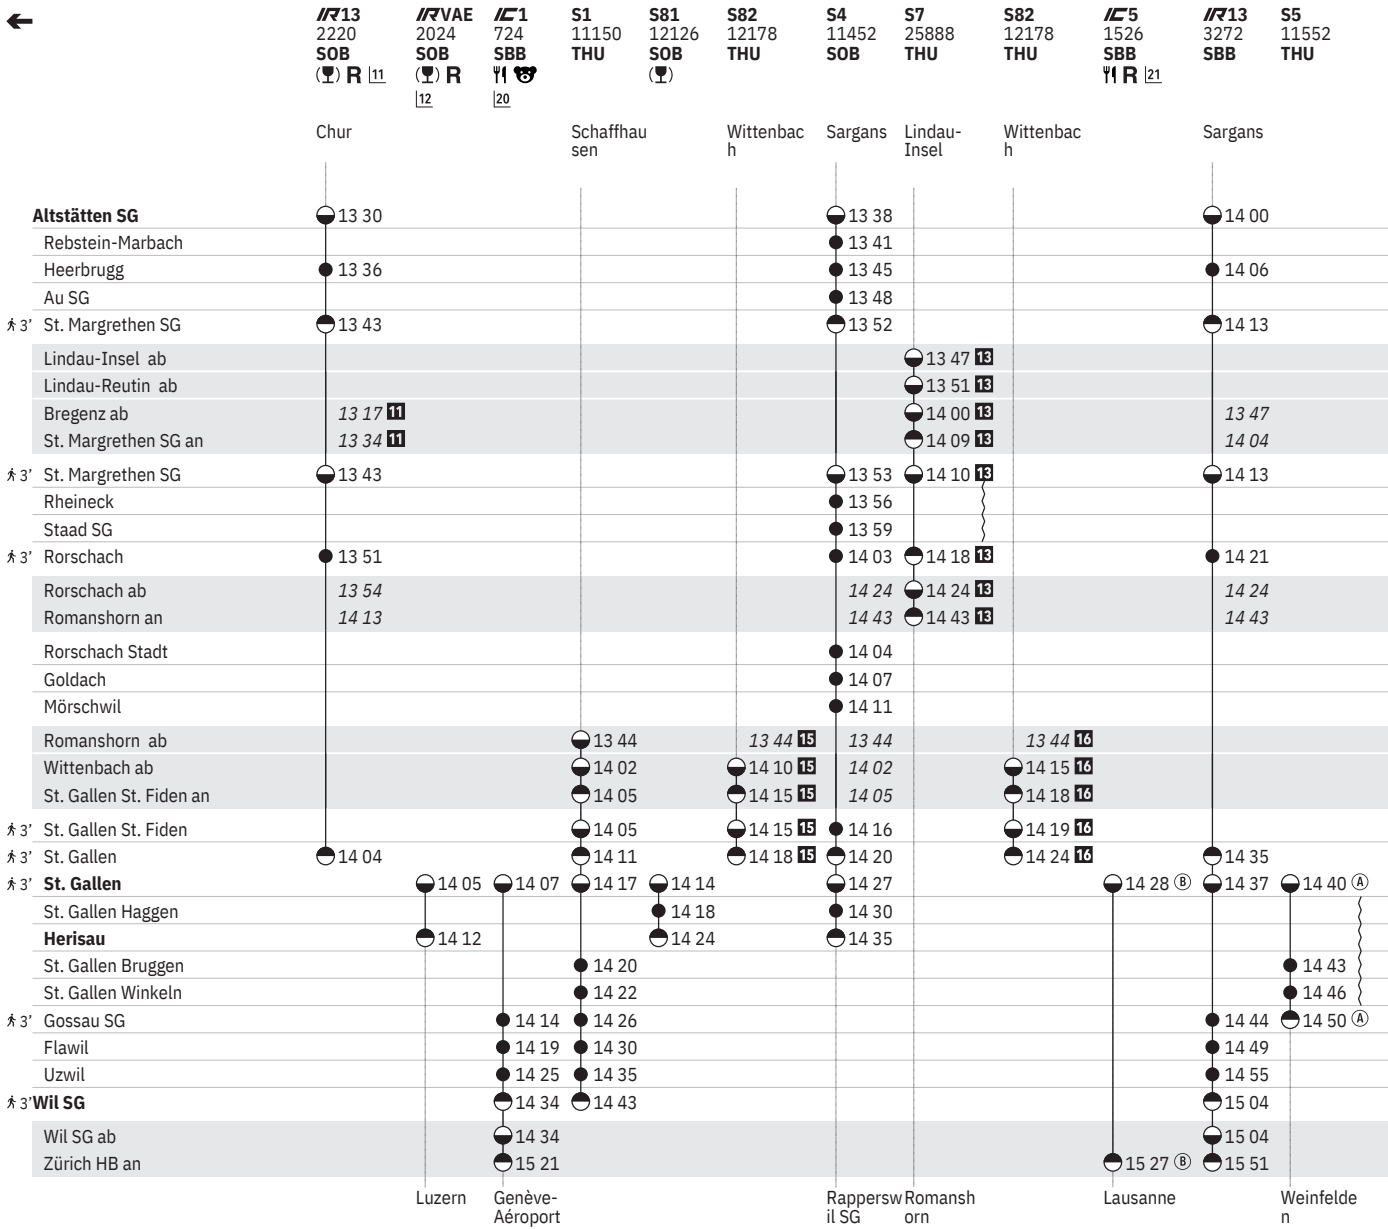

Margrethen SG - St. Gallen

881 Altstätten SG - St. Gallen - Wil SG (alle Züge)   
 Altstätten SG - St. Gallen - Herisau (alle Züge)

Stand: 2. Oktober 2024

<sup>l1</sup> ✕ sowie 2.1., 18.4., 1.8. ohne 6.1., 1.5., 20.6., 15.8., 8.12.  
<sup>l3</sup> © ohne 2.1., 18.4., 1.8.