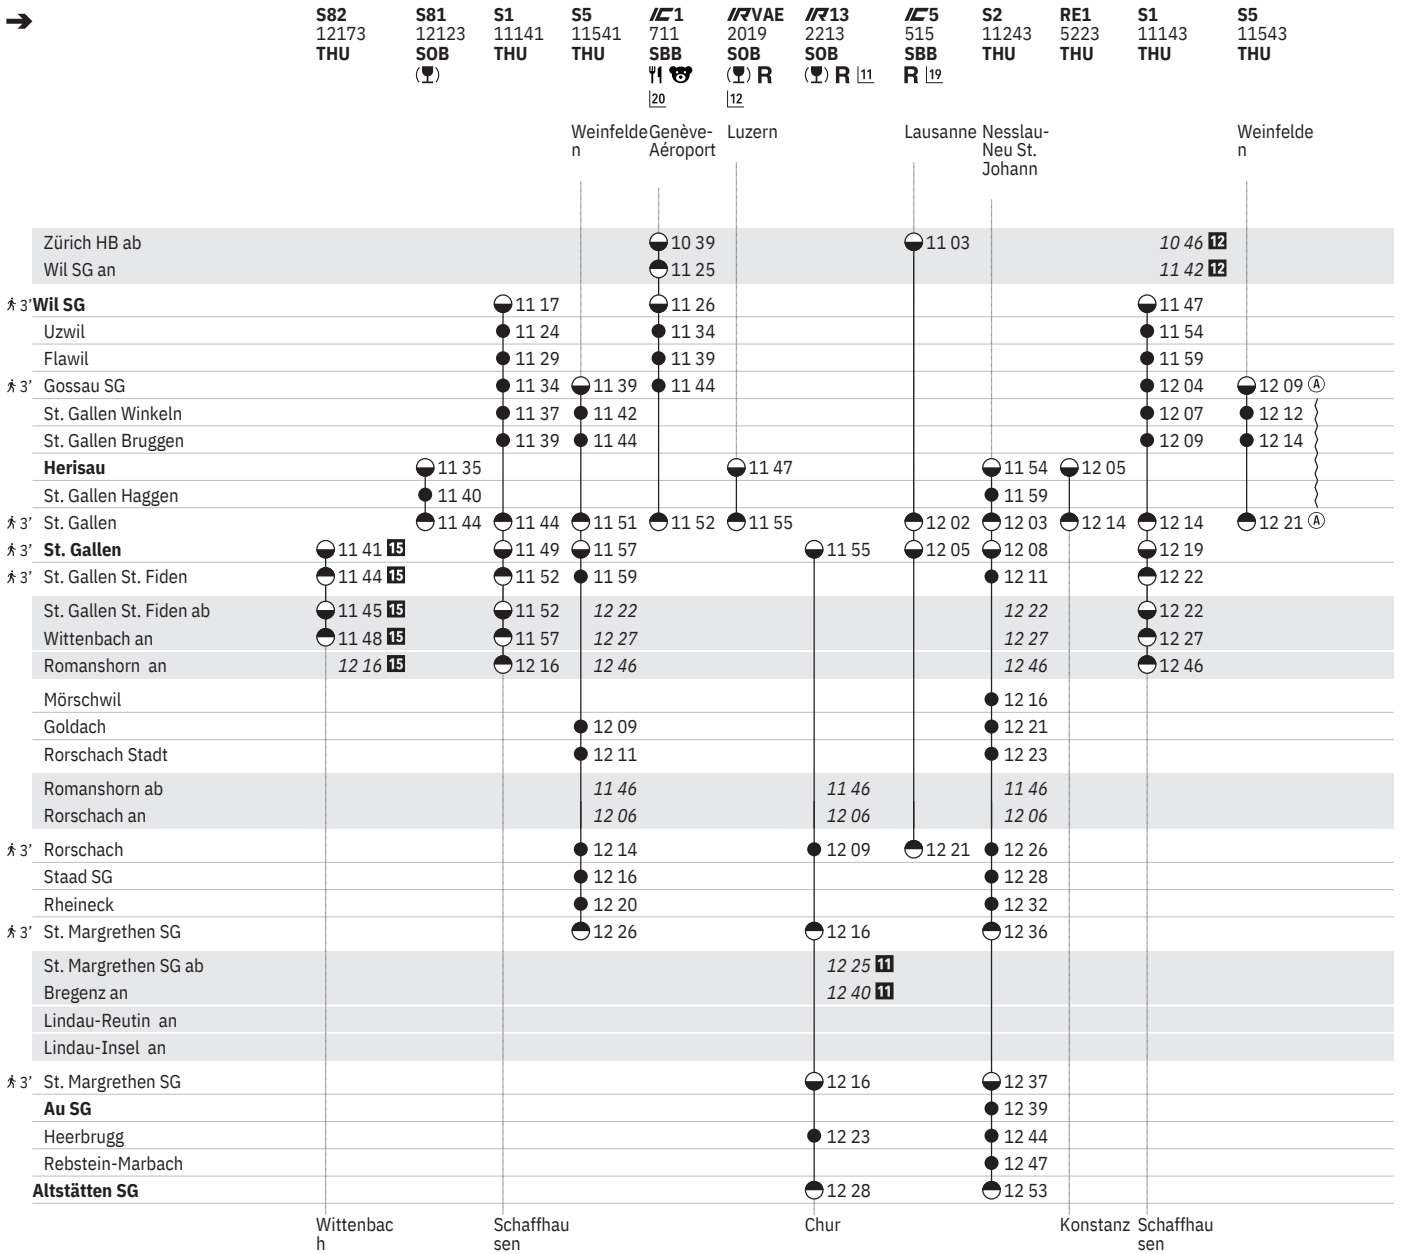

Stand: 2. Oktober 2024

**11** X sowie 2.1., 18.4., 1.8. ohne 6.1., 1.5., 20.6., 15.8., 8.12.

**12** <sup>Ⓐ</sup> ohne 1.5.

**15** <sup>Ⓐ</sup> vom 16.12.–28.3.

**11** Alpenrhein-Express

**12** Voralpen-Express