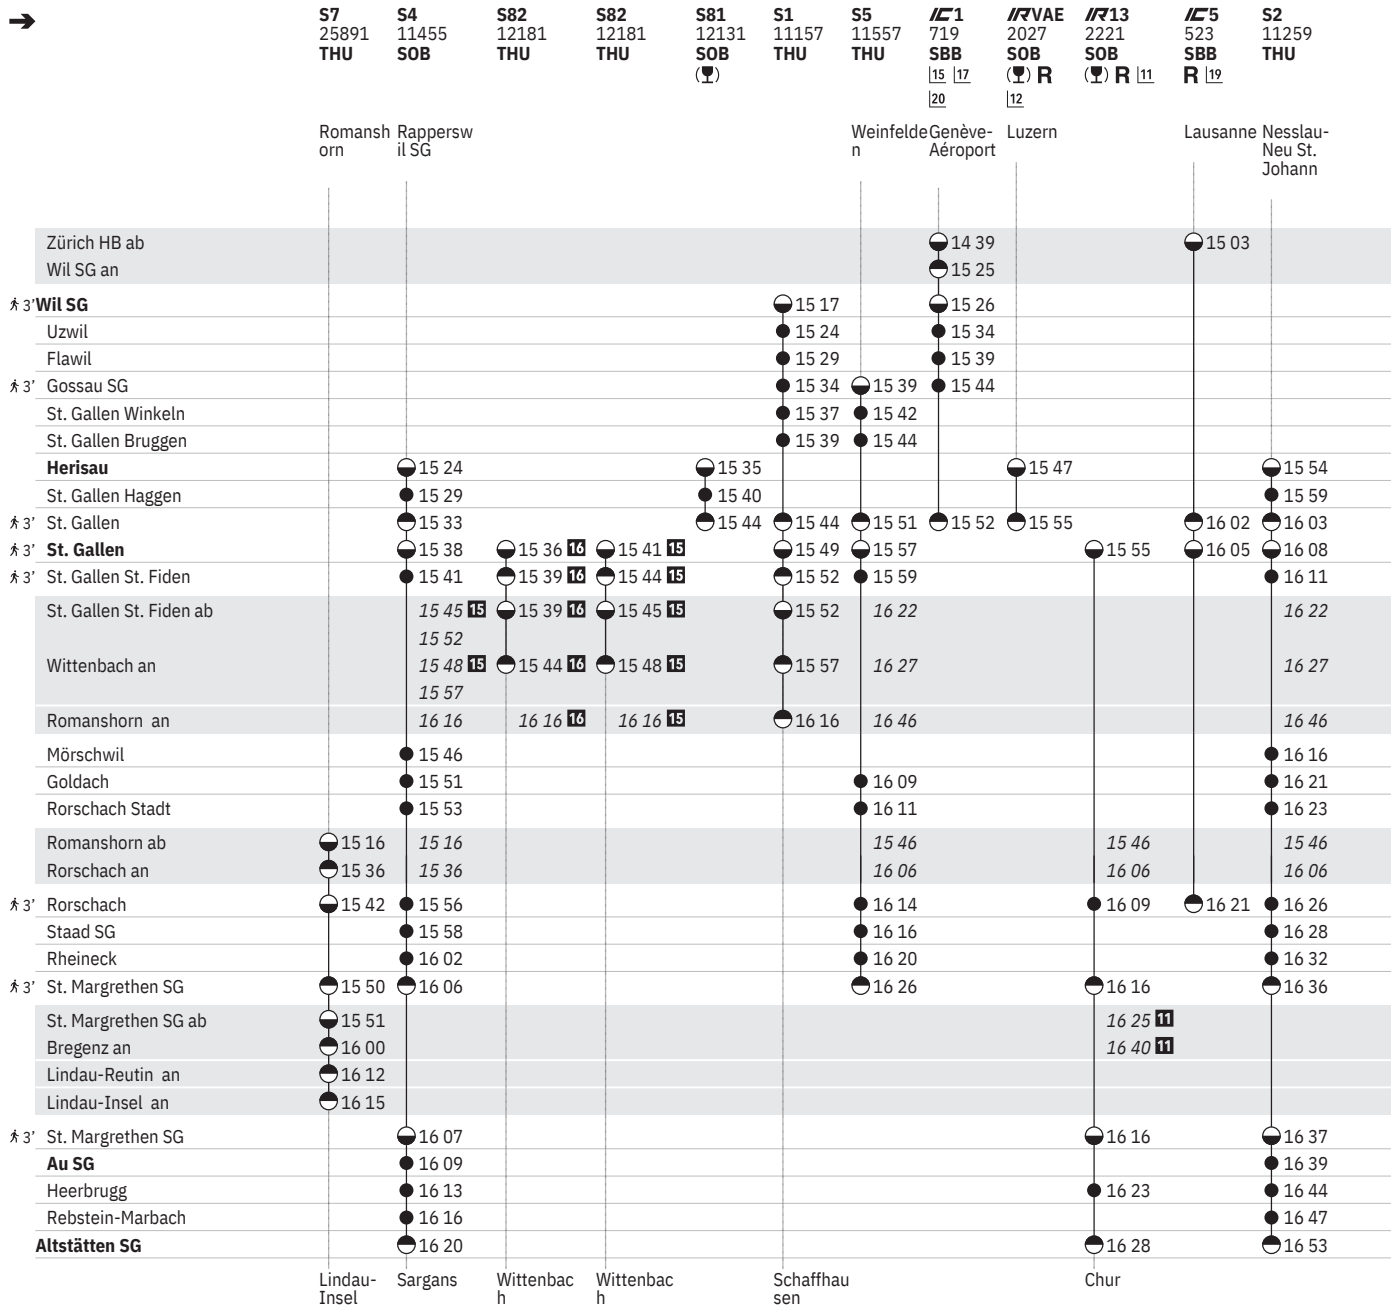

881 Wil SG - St. Gallen - Altstätten SG (alle Züge)
Herisau - St. Gallen - Altstätten SG (alle Züge)

Stand: 2. Oktober 2024

11 sowie 2.1., 18.4., 1.8. ohne 6.1., 1.5., 20.6., 15.8., 8.12.
15 **A** vom 16.12.–28.3.
16 **A** vom 31.3.–12.12.

11 Alpenrhein-Express
12 Voralpen-Express
15 **A**
17 **A**

19 **R** **1** – **7** vom 21.3.–31.10.
20 **R** **5** – **7** vom 21.3.–31.10.