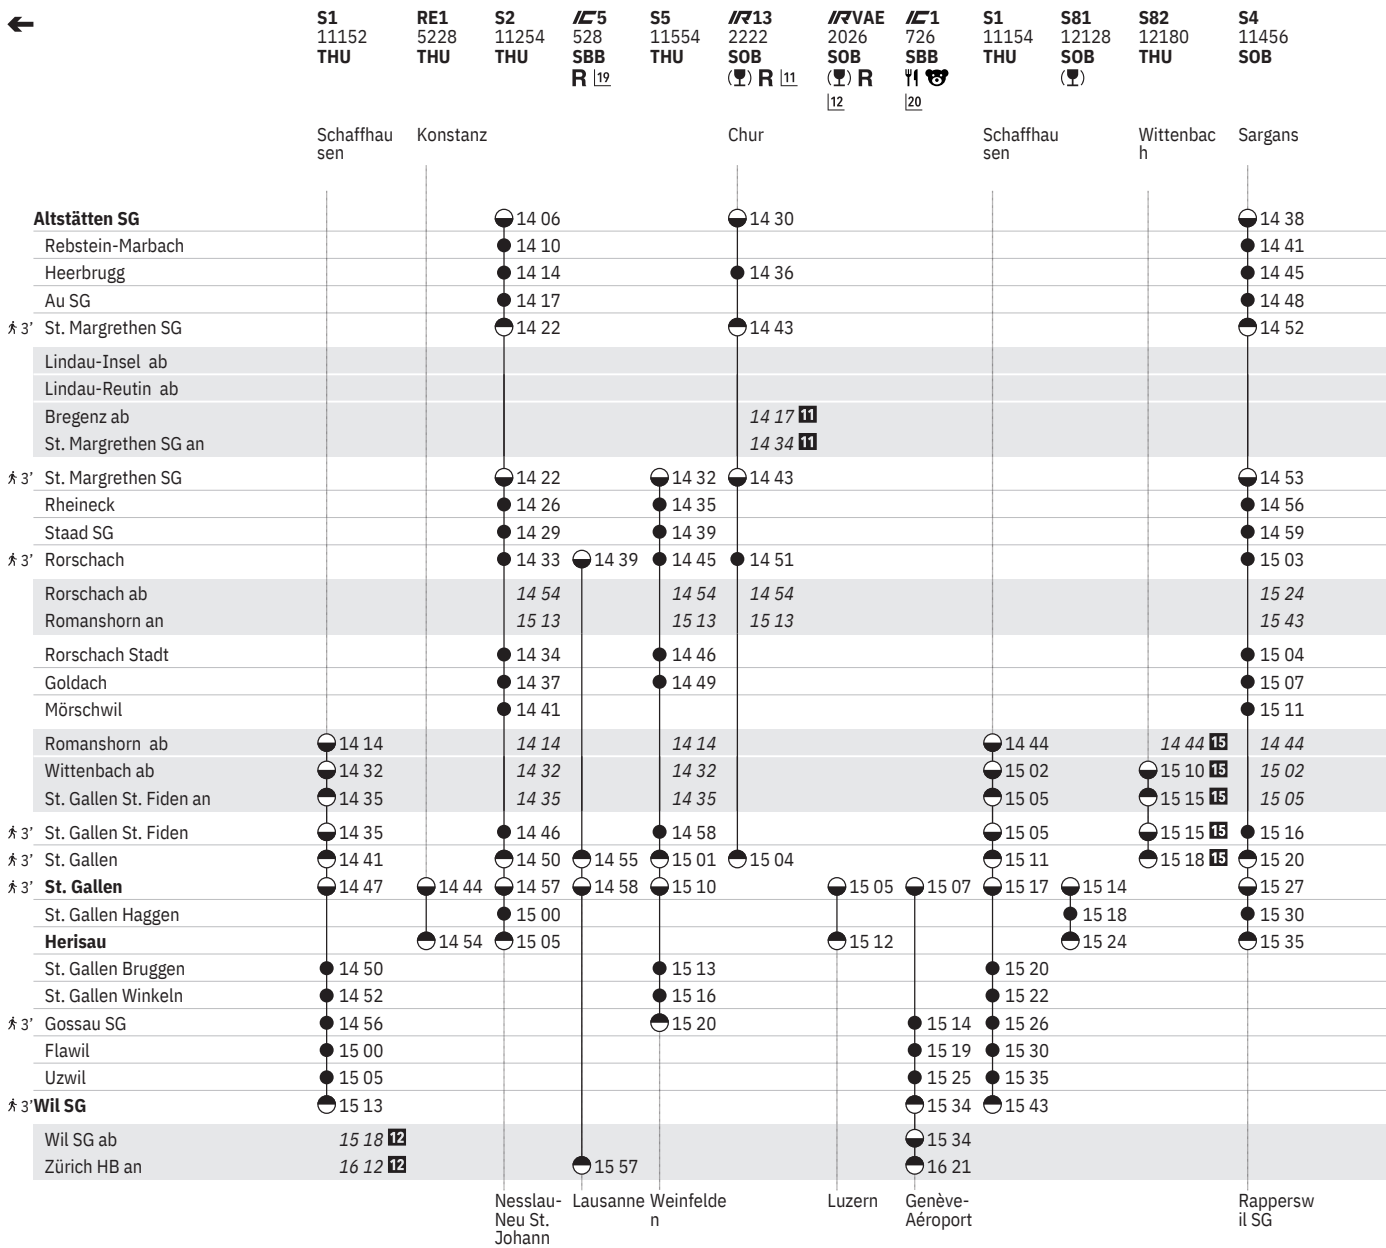

881 **Altstätten SG - St. Gallen - Wil SG (alle Züge)**
Altstätten SG - St. Gallen - Herisau (alle Züge)

Stand: 2. Oktober 2024

¹¹ X sowie 2.1., 18.4., 1.8. ohne 6.1., 1.5., 20.6., 15.8., 8.12.

¹² A ohne 1.5.

¹⁵ A vom 16.12.–28.3.

¹¹ Alpenrhein-Express

¹² Voralpen-Express

¹⁹ ① – ⑦ vom 21.3.–31.10.

²⁰ ⑤ – ⑦ vom 21.3.–31.10.