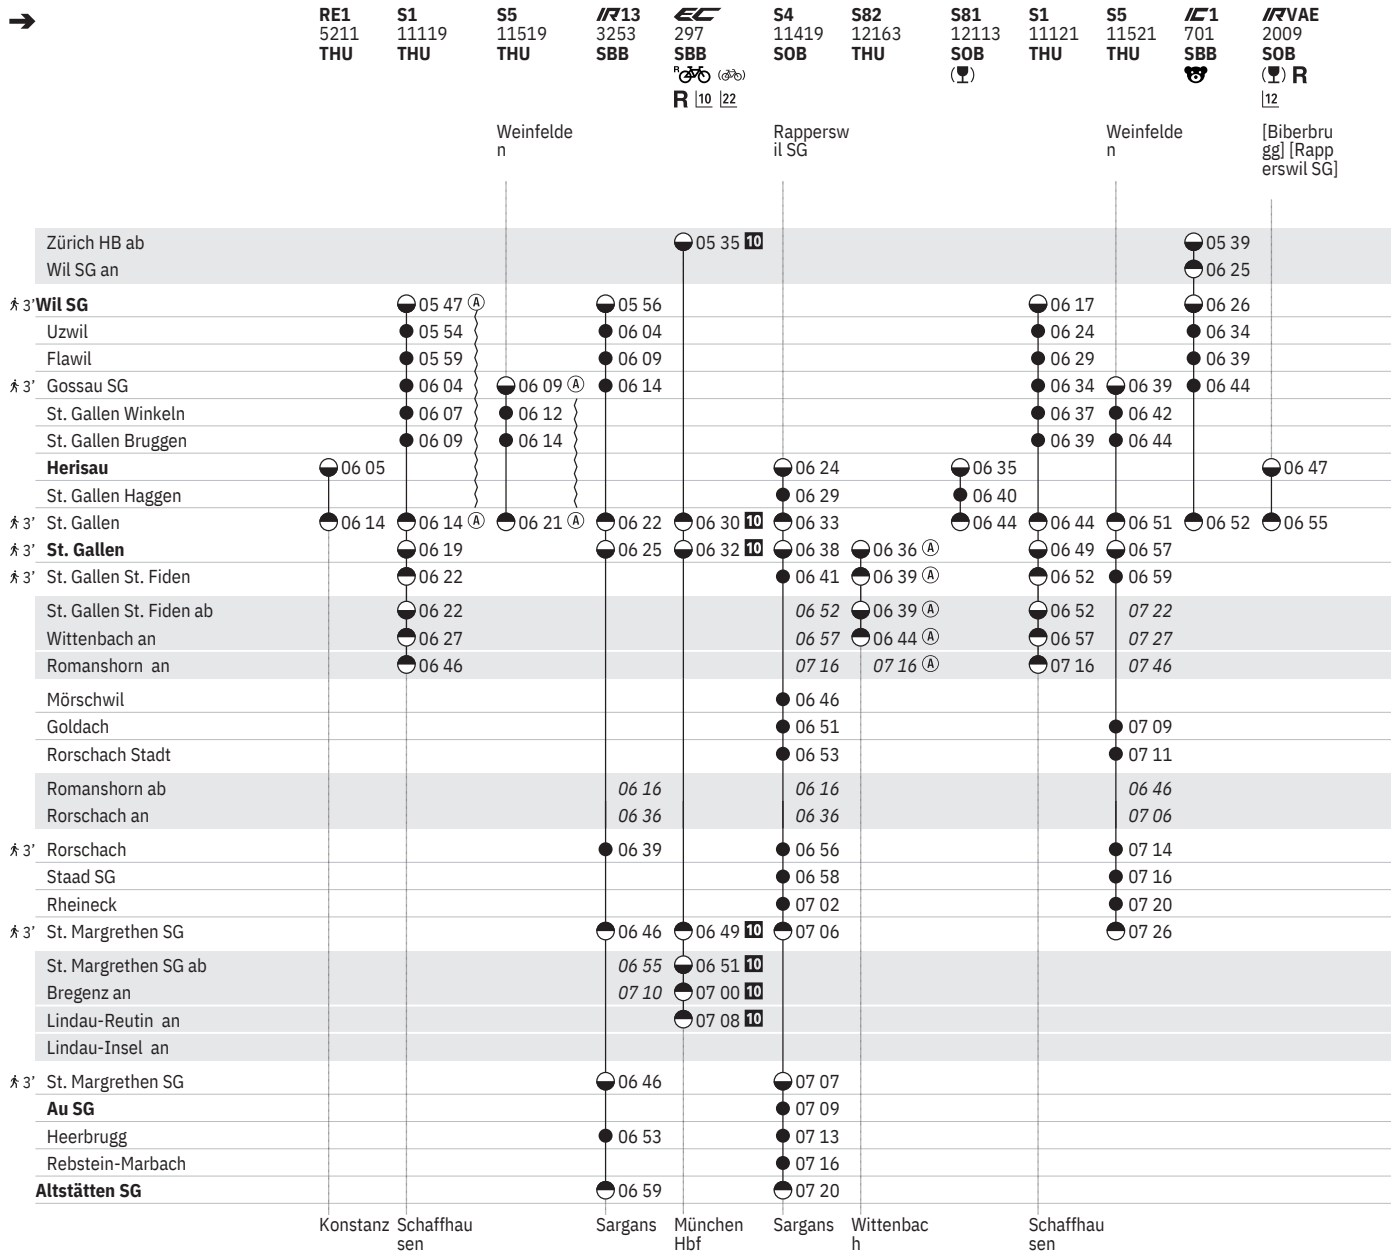

881 Wil SG - St. Gallen - Altstätten SG (alle Züge)
Herisau - St. Gallen - Altstätten SG (alle Züge)

Stand: 2. Oktober 2024