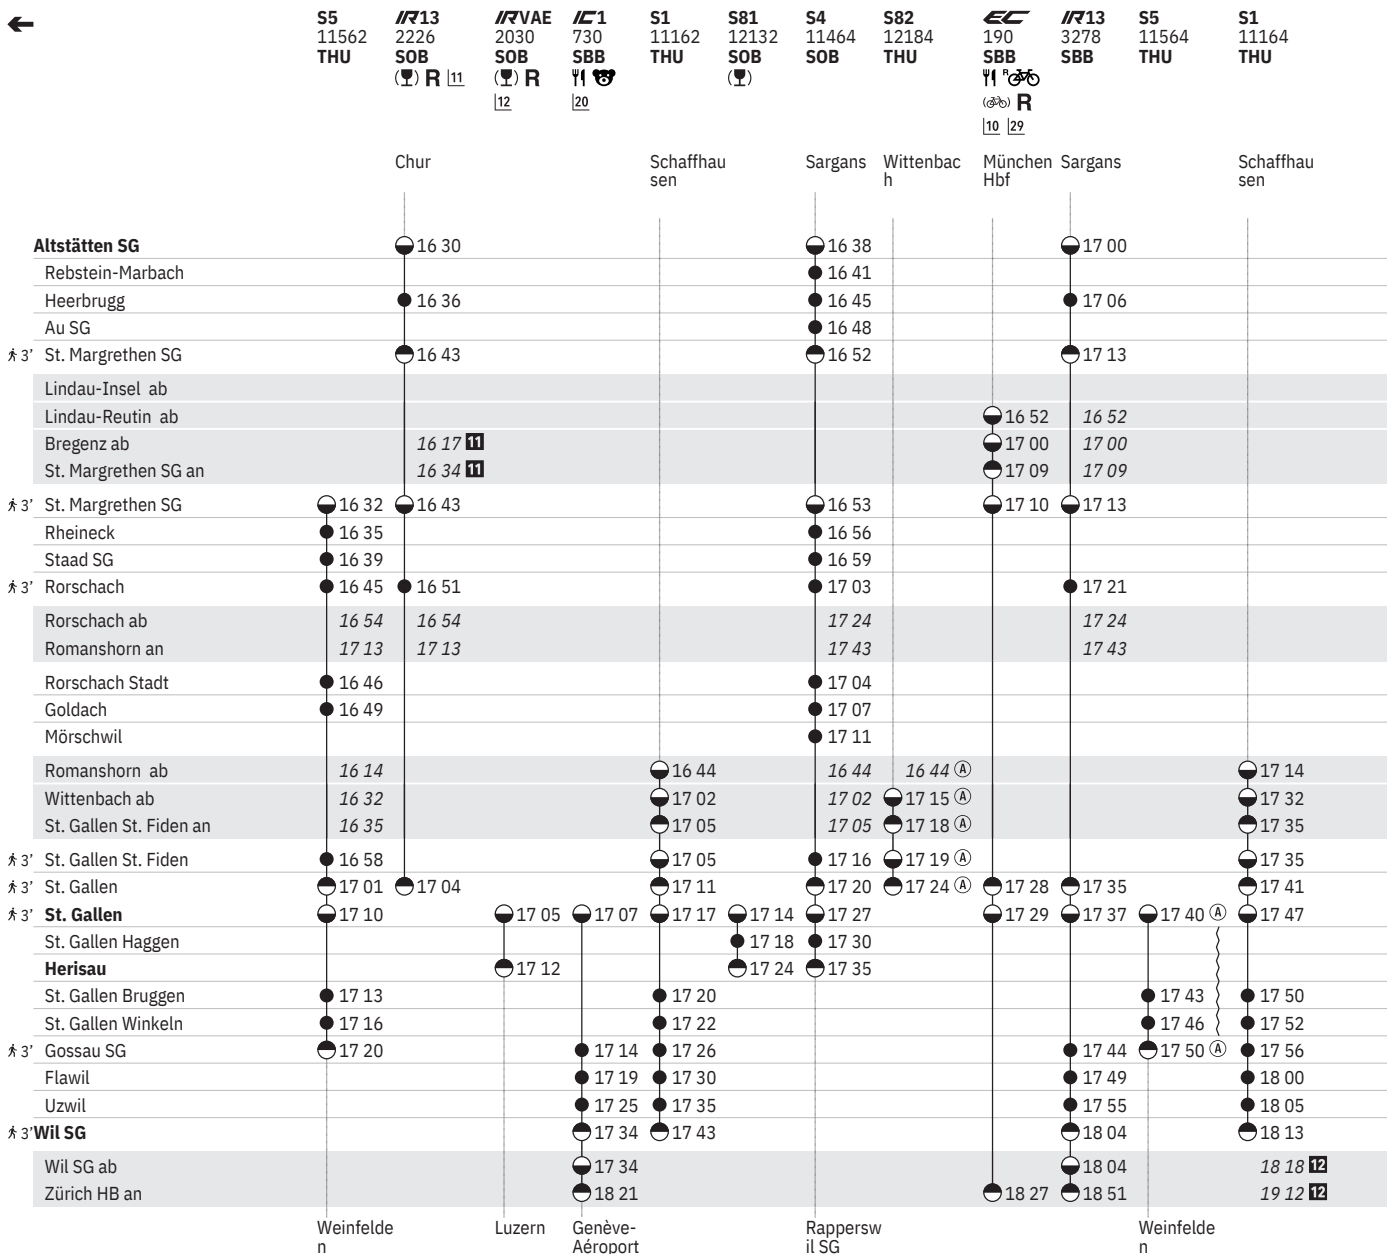

881 **Altstätten SG - St. Gallen - Wil SG (alle Züge)**
Altstätten SG - St. Gallen - Herisau (alle Züge)

Stand: 2. Oktober 2024

¹¹ sowie 2.1., 18.4., 1.8. ohne 6.1., 1.5., 20.6., 15.8., 8.12.
¹² ^A ohne 1.5.
¹⁰ VELOS: Beförderung nur im internationalen Verkehr

¹¹ Alpenrhein-Express
¹² Voralpen-Express
²⁰ ⁵ - ⁷ vom 21.3.-31.10.

²⁹ SWISS Air Rail Service www.swiss.com/airrail ¹ - ⁷ vom 15.12.-11.5., 7.7.-10.8., 4.10.-13.12. St. Margrethen SG - St. Gallen