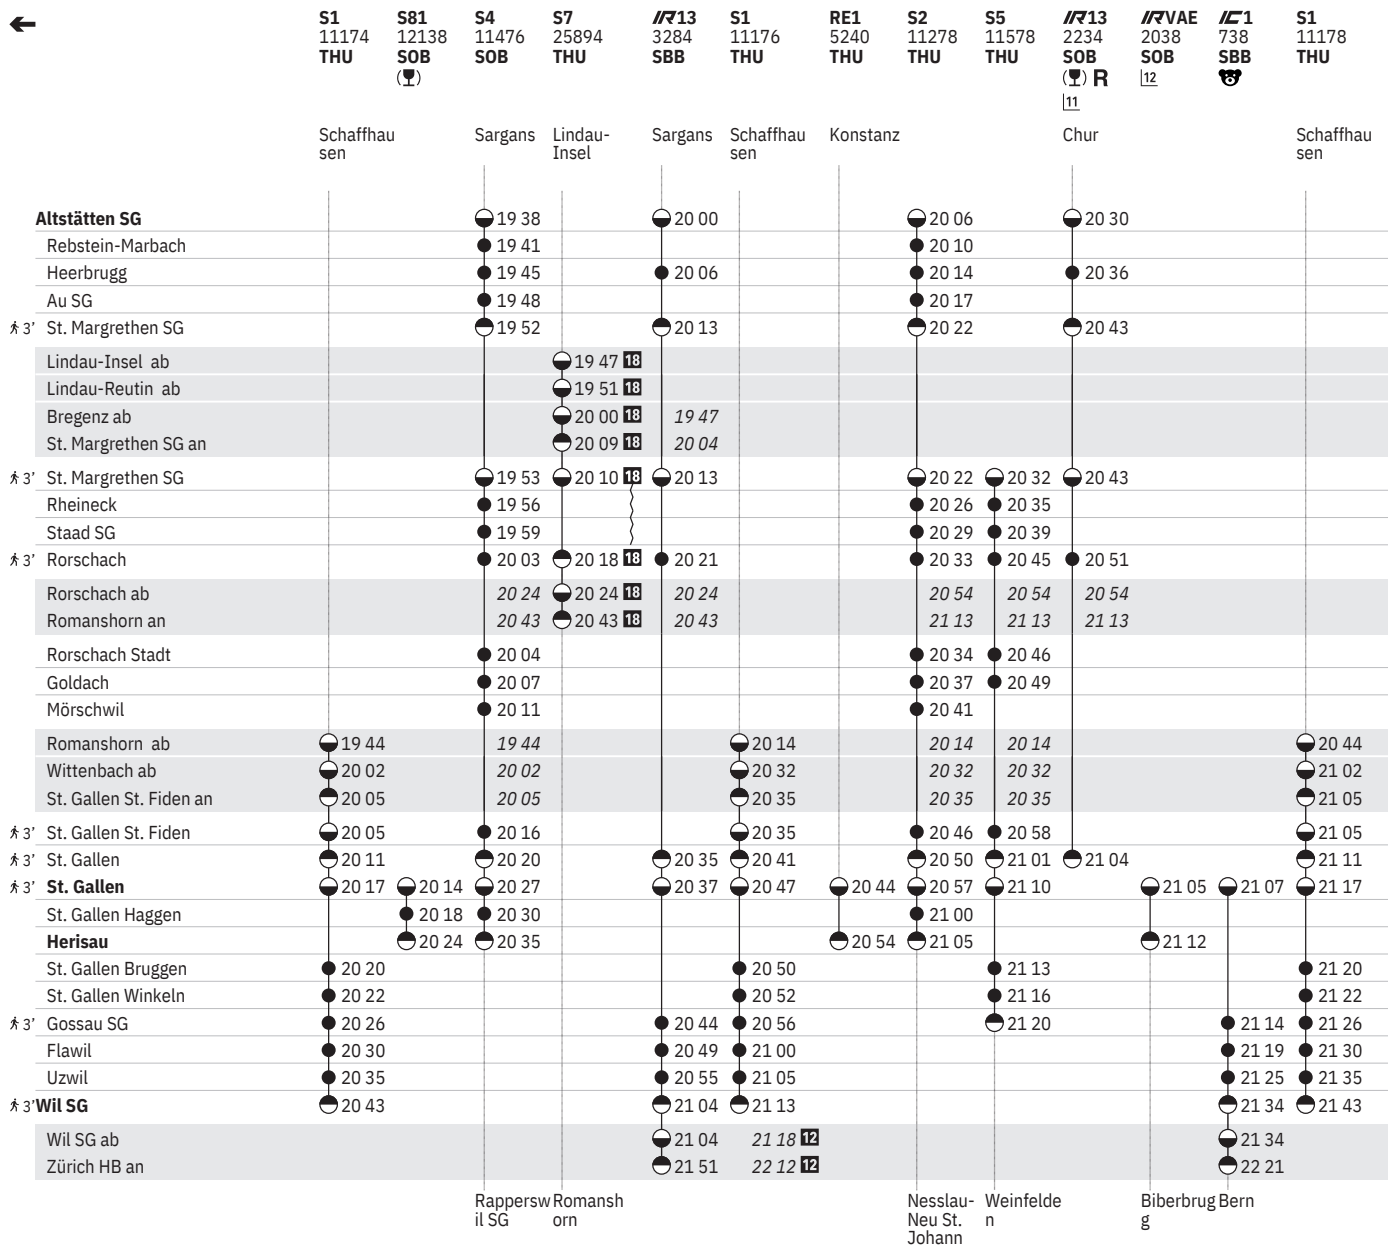

881 **Altstätten SG - St. Gallen - Wil SG (alle Züge)**
Altstätten SG - St. Gallen - Herisau (alle Züge)

Stand: 2. Oktober 2024

12 ^A ohne 1.5.

18 ⁵ - ⁷ sowie 25.12., 26.12., 1.1., 21.4., 29.5., 9.6.

¹¹ Alpenrhein-Express

¹² Voralpen-Express