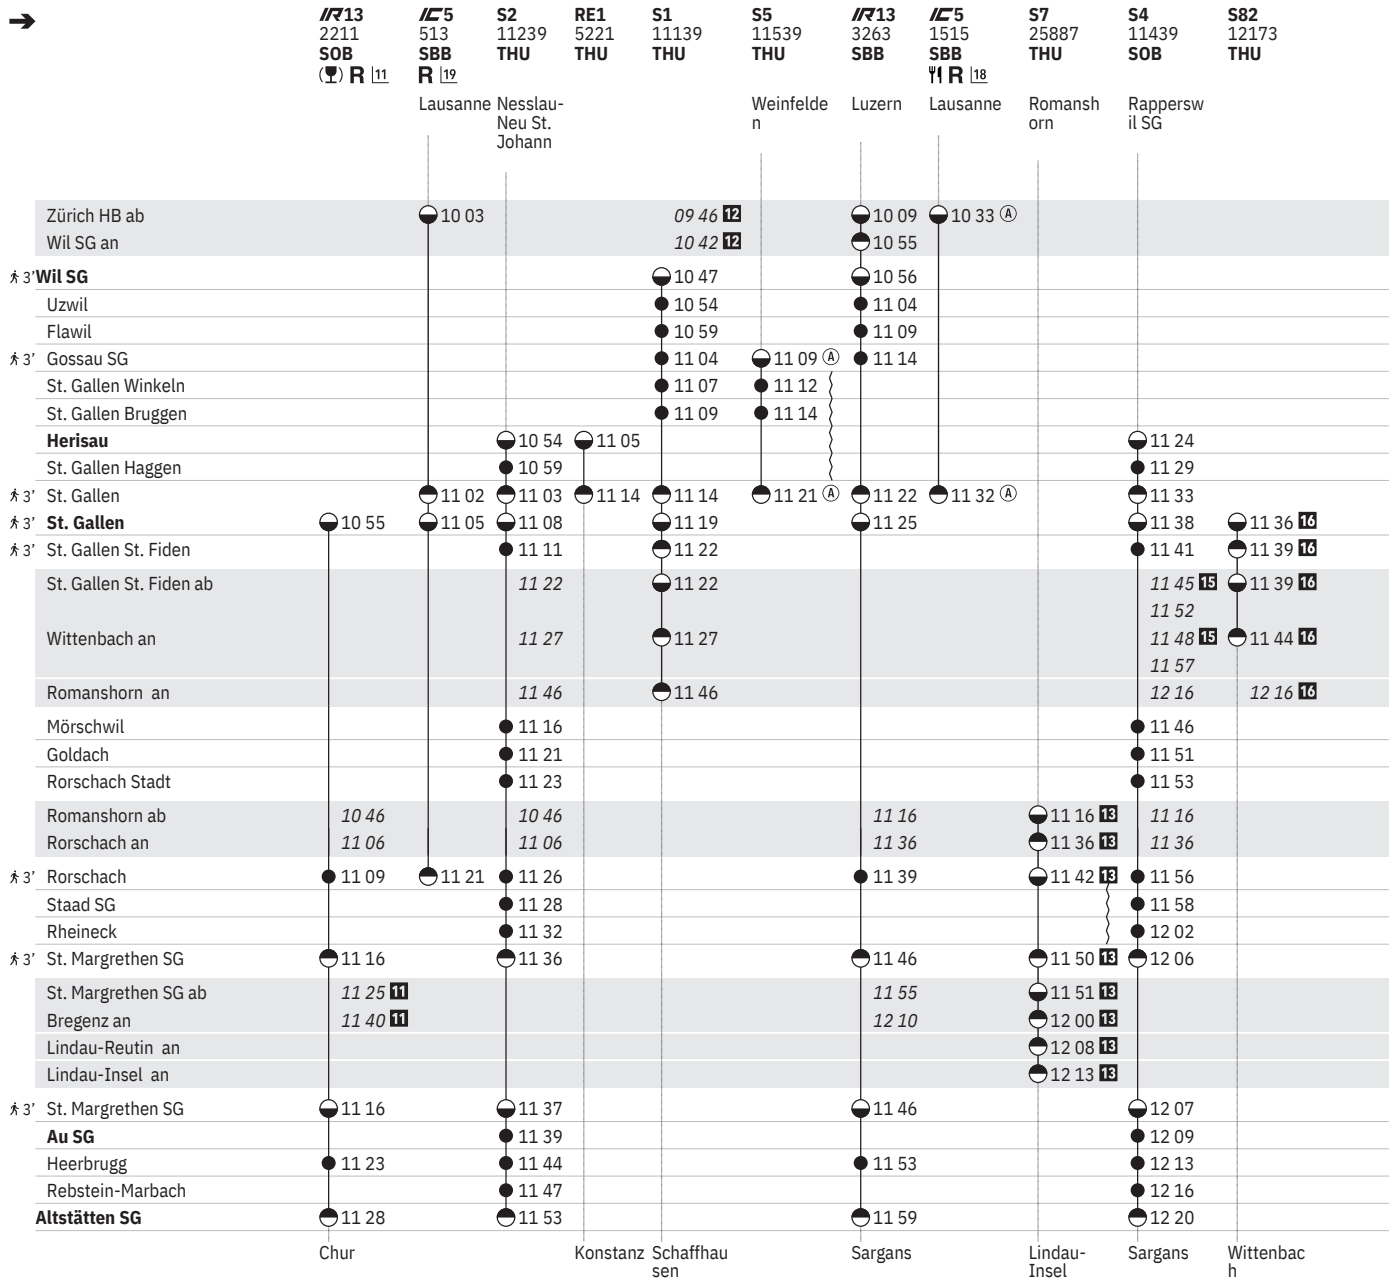

12 Voralpen-Express

20 (ab) (5) - (7) vom 21.3.-31.10.

26 SWISS Air Rail Service www.swiss.com/airrail (1) - (7)

vom 15.12.-11.5., 7.7.-10.8., 4.10.-13.12. St. Gallen - St. Margrethen SG

881 Wil SG - St. Gallen - Altstätten SG (alle Züge)   
 Herisau - St. Gallen - Altstätten SG (alle Züge)

Stand: 2. Oktober 2024

<sup>11</sup> sowie 2.1., 18.4., 1.8. ohne 6.1., 1.5., 20.6., 15.8., 8.12.

<sup>12</sup> <sup>A</sup> ohne 1.5.

<sup>13</sup> <sup>C</sup> ohne 2.1., 18.4., 1.8.

<sup>13</sup> <sup>A</sup> vom 16.12.-28.3.