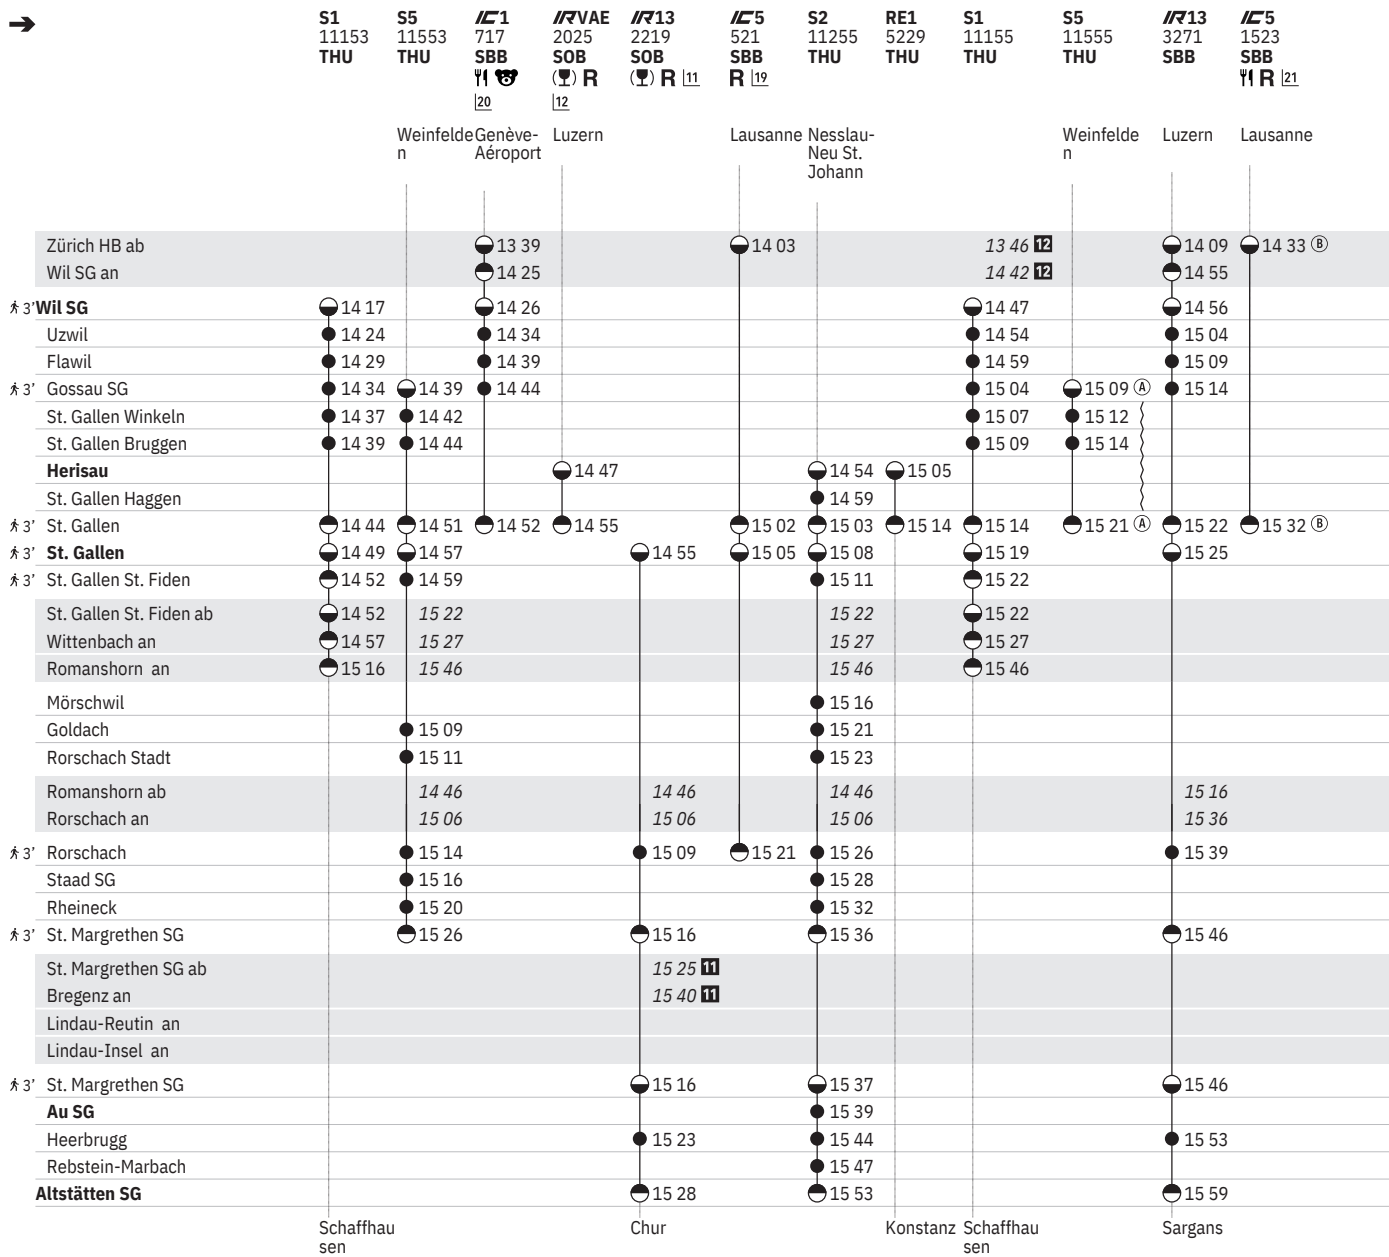

881 Wil SG - St. Gallen - Altstätten SG (alle Züge)
Herisau - St. Gallen - Altstätten SG (alle Züge)

Stand: 2. Oktober 2024

11 ✕ sowie 2.1., 18.4., 1.8. ohne 6.1., 1.5., 20.6., 15.8., 8.12.

12 ^A ohne 1.5.

¹¹ Alpenrhein-Express

¹² Voralpen-Express

¹⁹ ¹ - ⁷ vom 21.3.-31.10.

²⁰ ⁵ - ⁷ vom 21.3.-31.10.

²¹ ⁸ vom 21.3.-31.10.