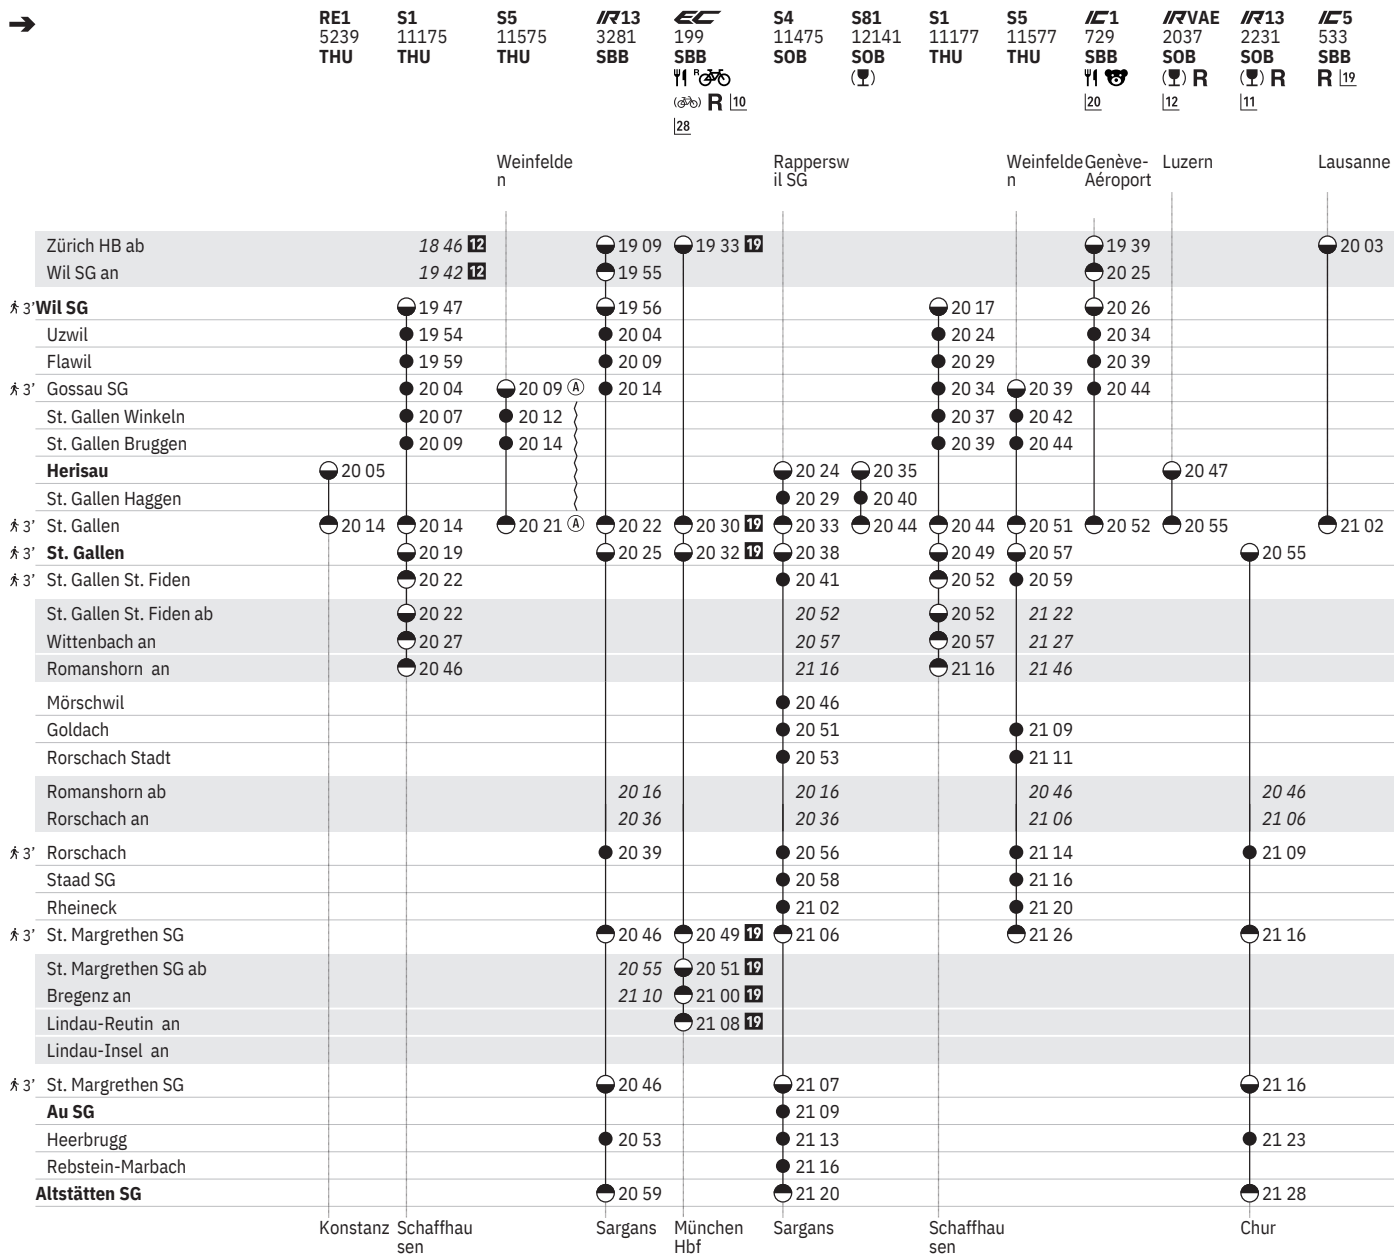

881 Wil SG - St. Gallen - Altstätten SG (alle Züge)
Herisau - St. Gallen - Altstätten SG (alle Züge)

Stand: 2. Oktober 2024

¹² ^A ohne 1.5.

¹⁹ ① - ⑦ ohne 24.12., 31.12.

¹⁰ VELOS: Beförderung nur im internationalen Verkehr

¹¹ Alpenrhein-Express

¹² Voralpen-Express

¹⁹ ① - ⑦ vom 21.3.-31.10.

²⁰ ⑤ - ⑦ vom 21.3.-31.10.

²⁸ SWISS Air Rail Service www.swiss.com/airrail ① - ⑦

vom 15.12.-11.5., 7.7.-10.8., 4.10.-13.12. ohne

24.12., 31.12. St. Gallen - St. Margrethen SG