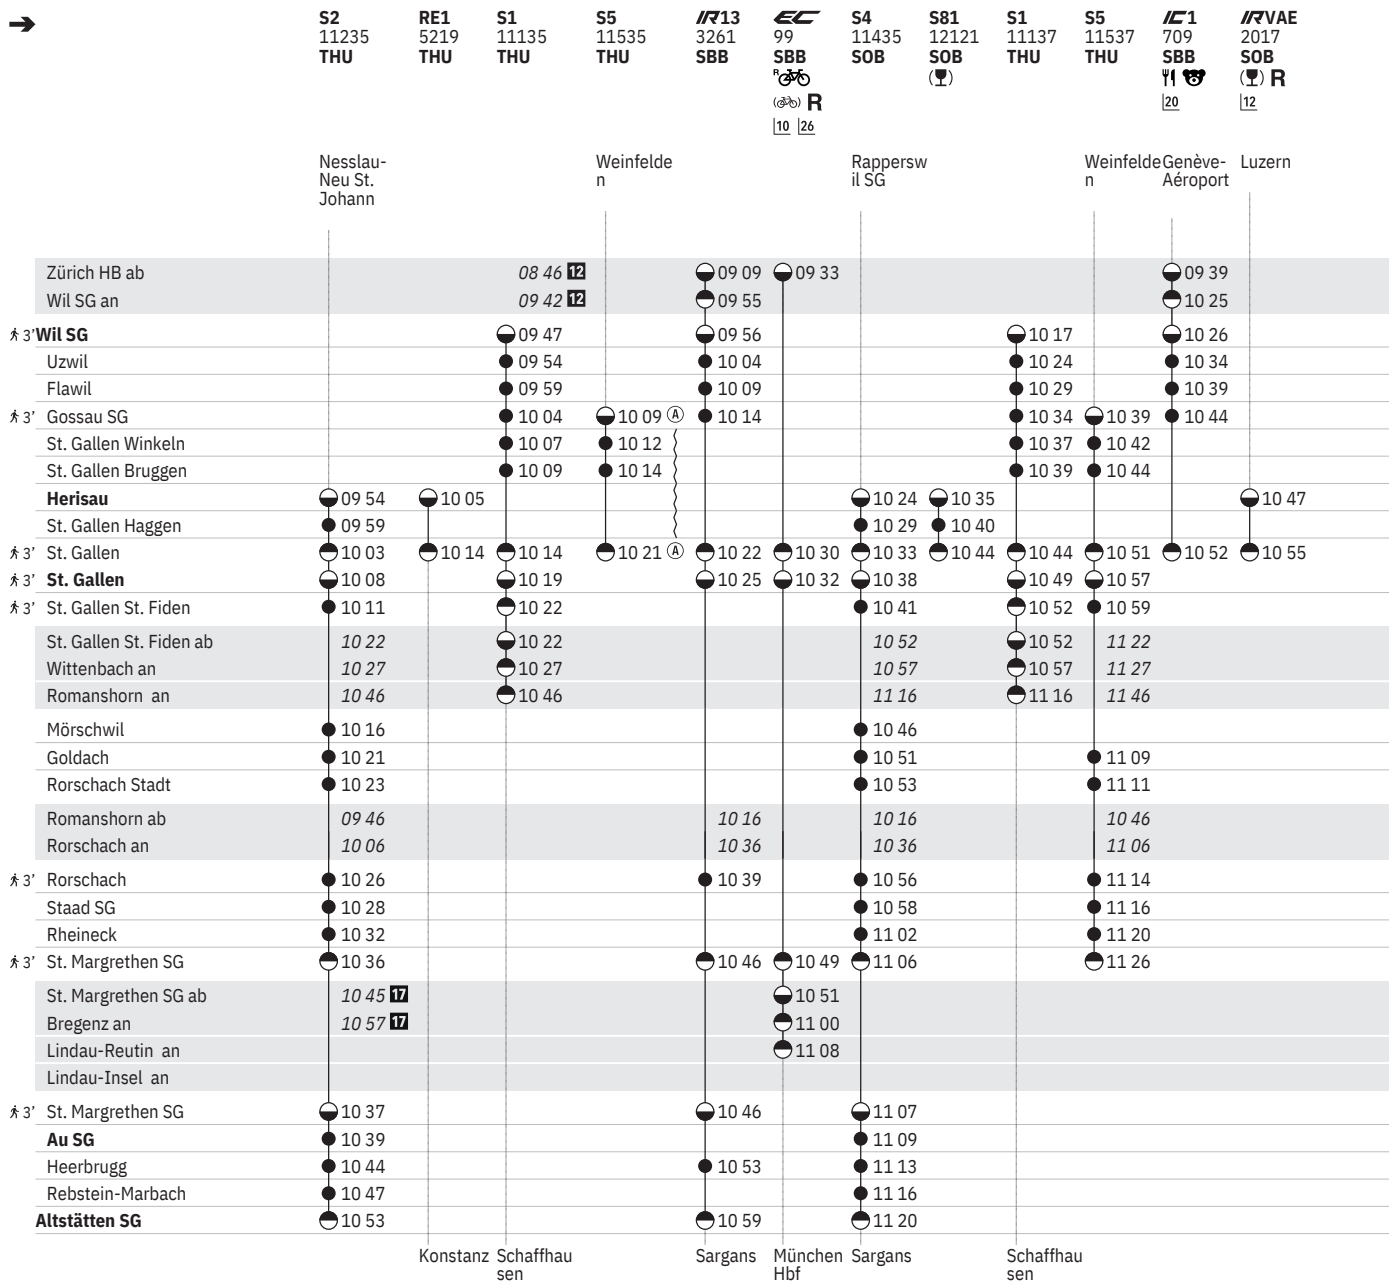

881 Wil SG - St. Gallen - Altstätten SG (alle Züge)
Herisau - St. Gallen - Altstätten SG (alle Züge)

Stand: 2. Oktober 2024

12 (A) ohne 1.5.

17 (1) - (7) vom 23.4.-29.4., 6.10.-2.11.

10 VELOS: Beförderung nur im internationalen Verkehr

12 Voralpen-Express

20 (ab) (5) - (7) vom 21.3.-31.10.

26 SWISS Air Rail Service www.swiss.com/airrail (1) - (7)

vom 15.12.-11.5., 7.7.-10.8., 4.10.-13.12. St. Gallen - St. Margrethen SG