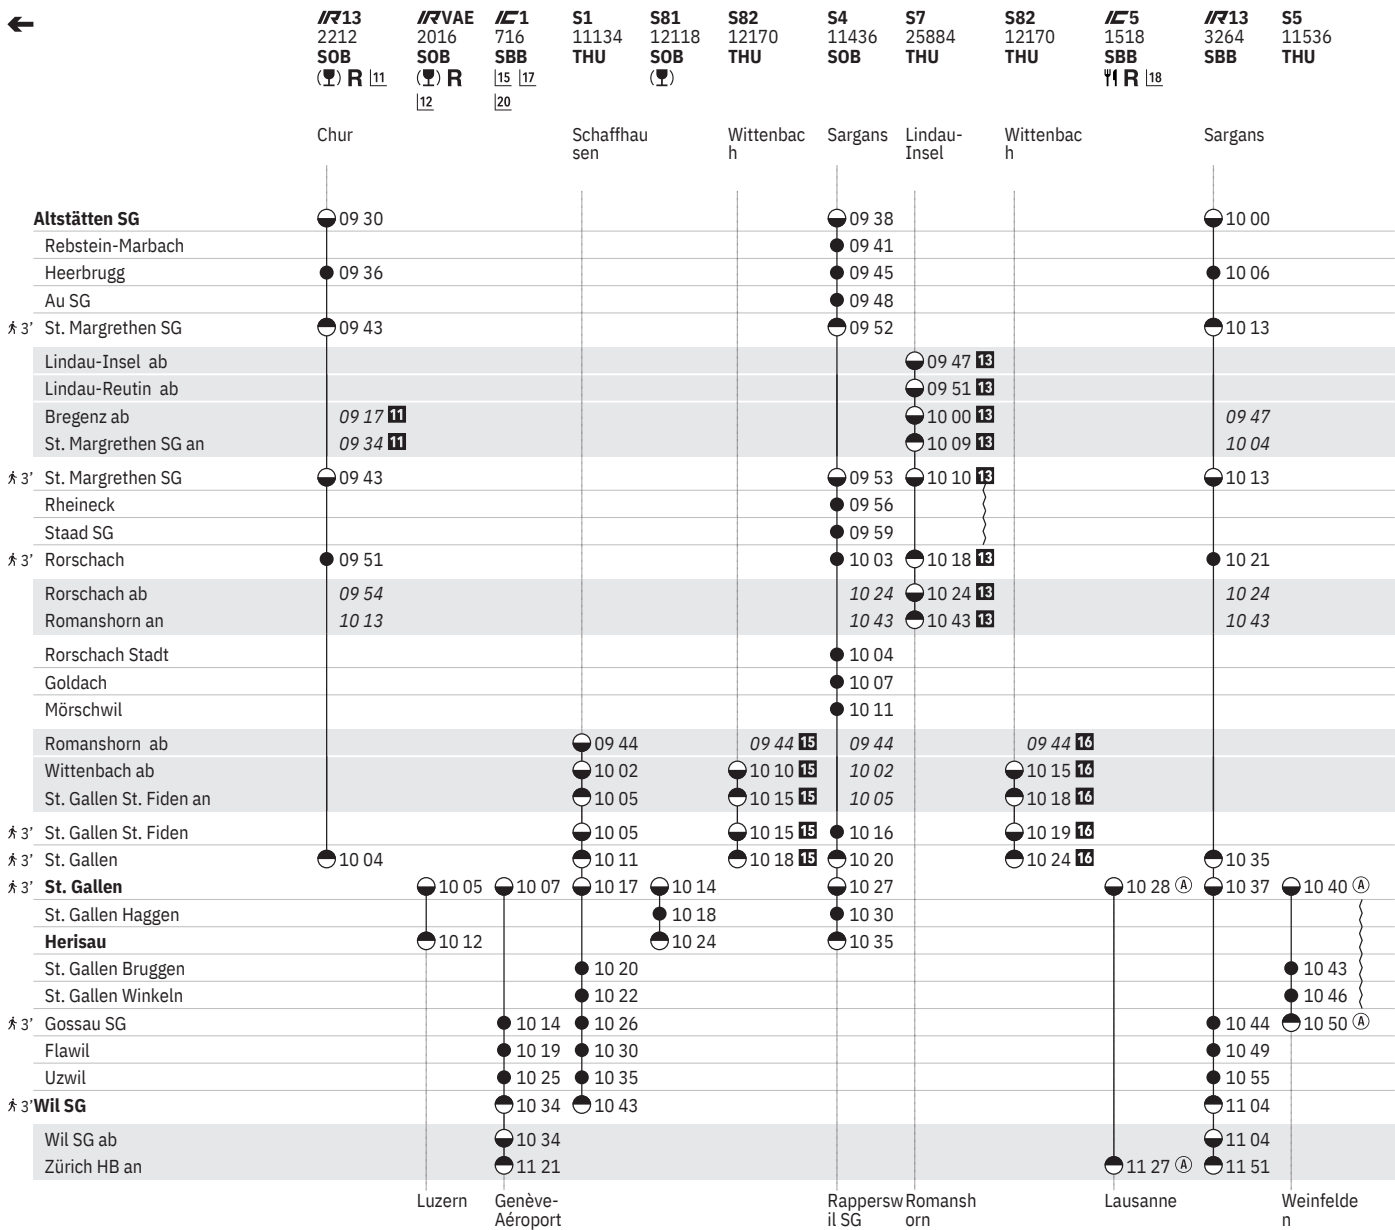

881 Altstätten SG - St. Gallen - Wil SG (alle Züge)
Altstätten SG - St. Gallen - Herisau (alle Züge)

Stand: 2. Oktober 2024

11 ✕ sowie 2.1., 18.4., 1.8. ohne 6.1., 1.5., 20.6., 15.8., 8.12.
13 © ohne 2.1., 18.4., 1.8.
15 Ⓐ vom 16.12.–28.3.

16 Ⓐ vom 31.3.–12.12.
11 Alpenrhein-Express
12 Voralpen-Express
15 ¶ Ⓐ

17 Ⓜ Ⓐ
18 Ⓜ Ⓐ vom 21.3.–31.10.
20 Ⓜ Ⓟ – ⑦ vom 21.3.–31.10.