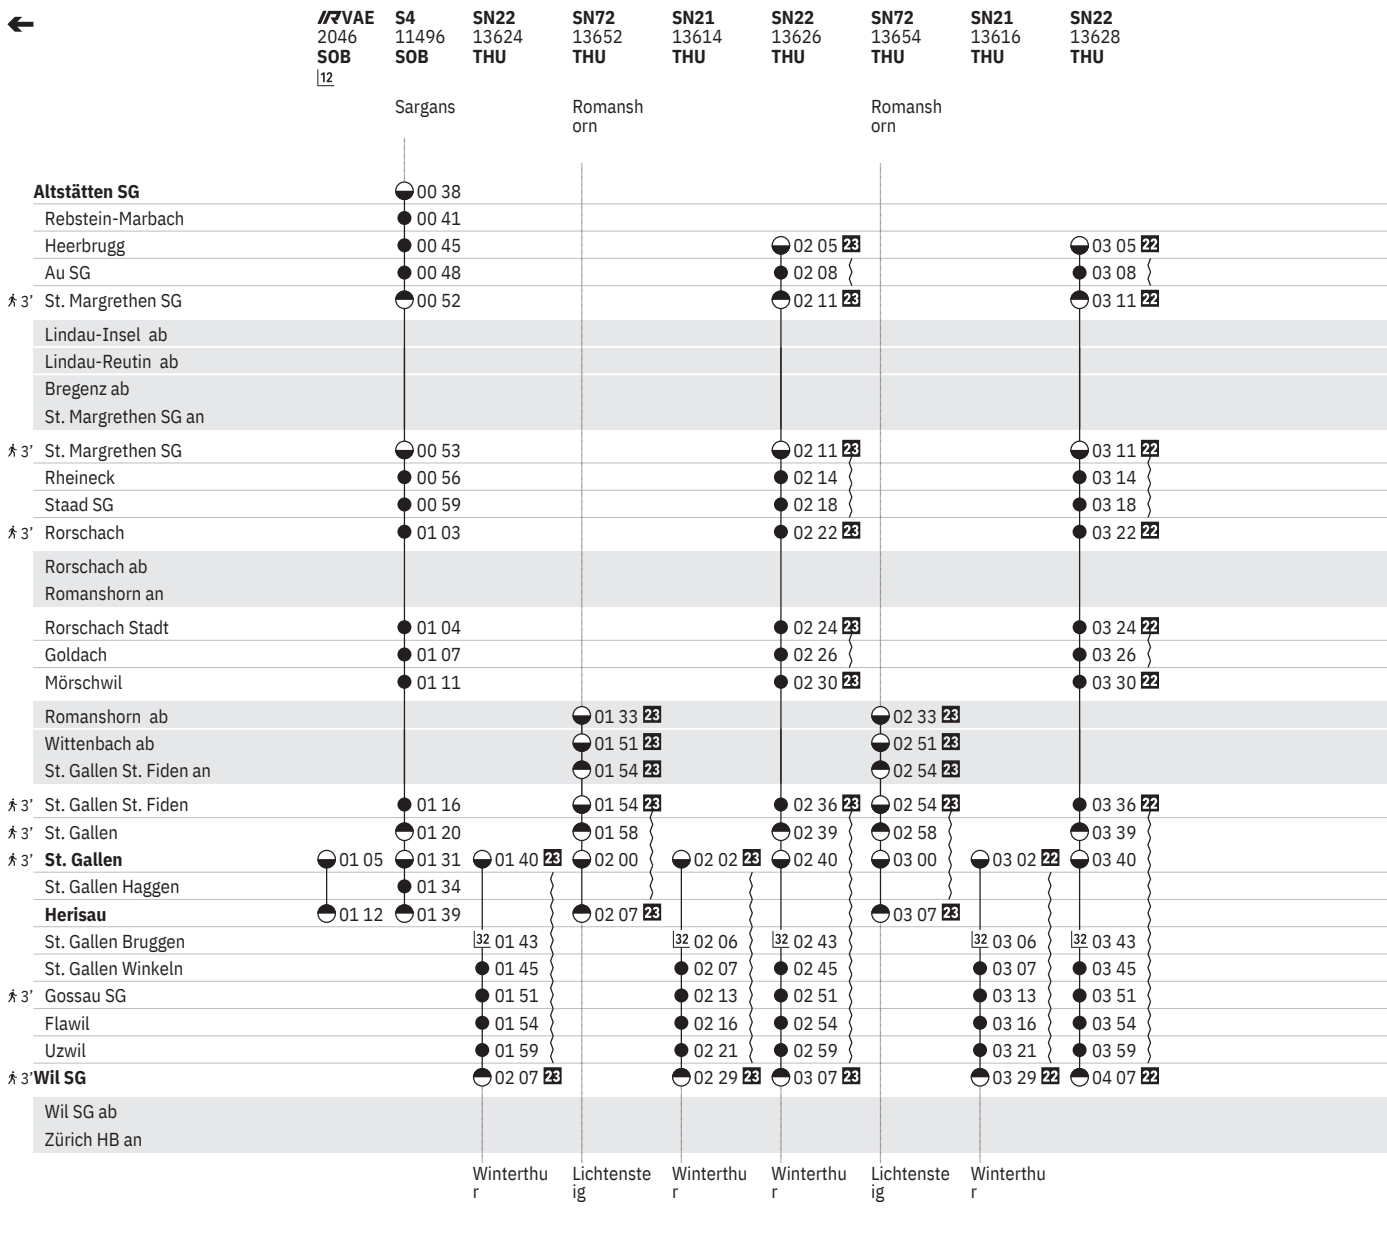

881 **Altstätten SG - St. Gallen - Wil SG (alle Züge)**
Altstätten SG - St. Gallen - Herisau (alle Züge)

Stand: 2. Oktober 2024

22 Nacht - sowie 31.12./1.1., 17.4./18.4., 20.4./21.4., 30.4./1.5., 28.5./29.5., 29.5./30.5., 8.6./9.6., 31.7./1.8.

23 Nacht - sowie 31.12./1.1., 17.4./18.4., 20.4./21.4., 30.4./1.5., 28.5./29.5., 29.5./30.5., 8.6./9.6., 31.7./1.8. ohne 29.3./30.3.

12 Voralpen-Express
32 Halt auf Verlangen, nur zum Aussteigen

Zeichenerklärung

- ① Montag
- ② Dienstag
- ④ Donnerstag
- ⑤ Freitag
- ⑥ Samstag
- ⑦ Sonntag
- Ⓐ Montag-Freitag ohne allg. Feiertage
- Ⓑ Täglich ohne Samstage
- Ⓒ Samstage, Sonn- und allg. Feiertage
- ⌘ Montag-Samstag ohne allg. Feiertage
- ➔ Fahrpläne der Gegenrichtung, bitte weiterblättern

- ➔ Fahrpläne der Gegenrichtung, bitte zurückblättern
- Abfahrtszeit
- Ankunftszeit
- Abfahrtszeit
- Selbstkontrolle
- [ ] Verkehrt nur zeitweise auf diesem Abschnitt
- Zug
- **EC** EuroCity
- **IC** InterCity
- **IR** InterRegio
- **RE** RegioExpress

- **S** S-Bahn
- **SN** Nacht-S-Bahn
- Cateringzone / Automaten
- Familienwagen mit Spielplatz
- **R** Platzreservierung möglich
- Restaurant
- VELOS: Platzzahl eingeschränkt
- VELOS: Reservierung obligatorisch
- Rollstuhlgang

Allgemeine Feiertage sind: 25.12., 26.12., 1.1., 2.1., Karfreitag, Ostermontag, Auffahrt, Pfingstmontag, 1.8.

⌘ Umsteigezeit in Minuten innerhalb der Haltestelle (ohne Zeitangabe 2')