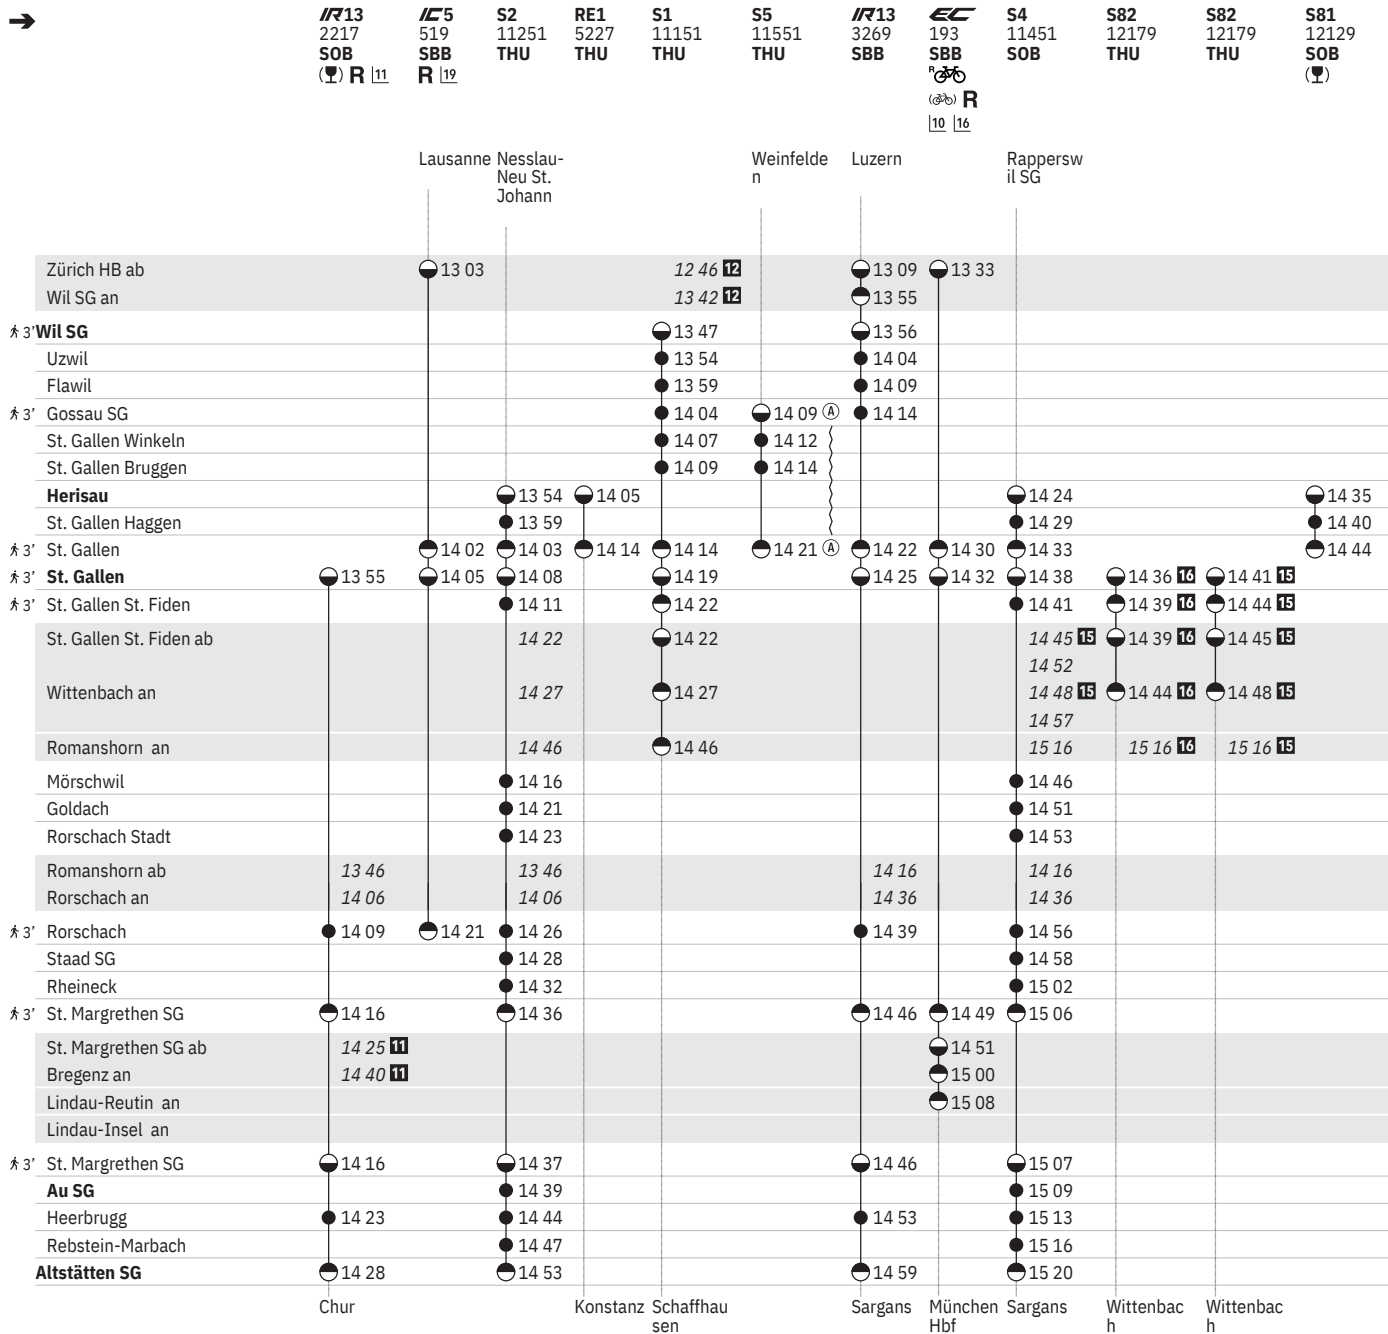

881 Wil SG - St. Gallen - Altstätten SG (alle Züge)
Herisau - St. Gallen - Altstätten SG (alle Züge)

Stand: 2. Oktober 2024

¹¹ X sowie 2.1., 18.4., 1.8. ohne 6.1., 1.5., 20.6., 15.8., 8.12.
¹² A ohne 1.5.

¹⁵ A vom 16.12.–28.3.
¹⁶ A vom 31.3.–12.12.
¹⁰ VELOS: Beförderung nur im internationalen Verkehr

¹¹ Alpenrhein-Express
¹⁶ ④ – ⑦
¹⁹ ① – ⑦ vom 21.3.–31.10.