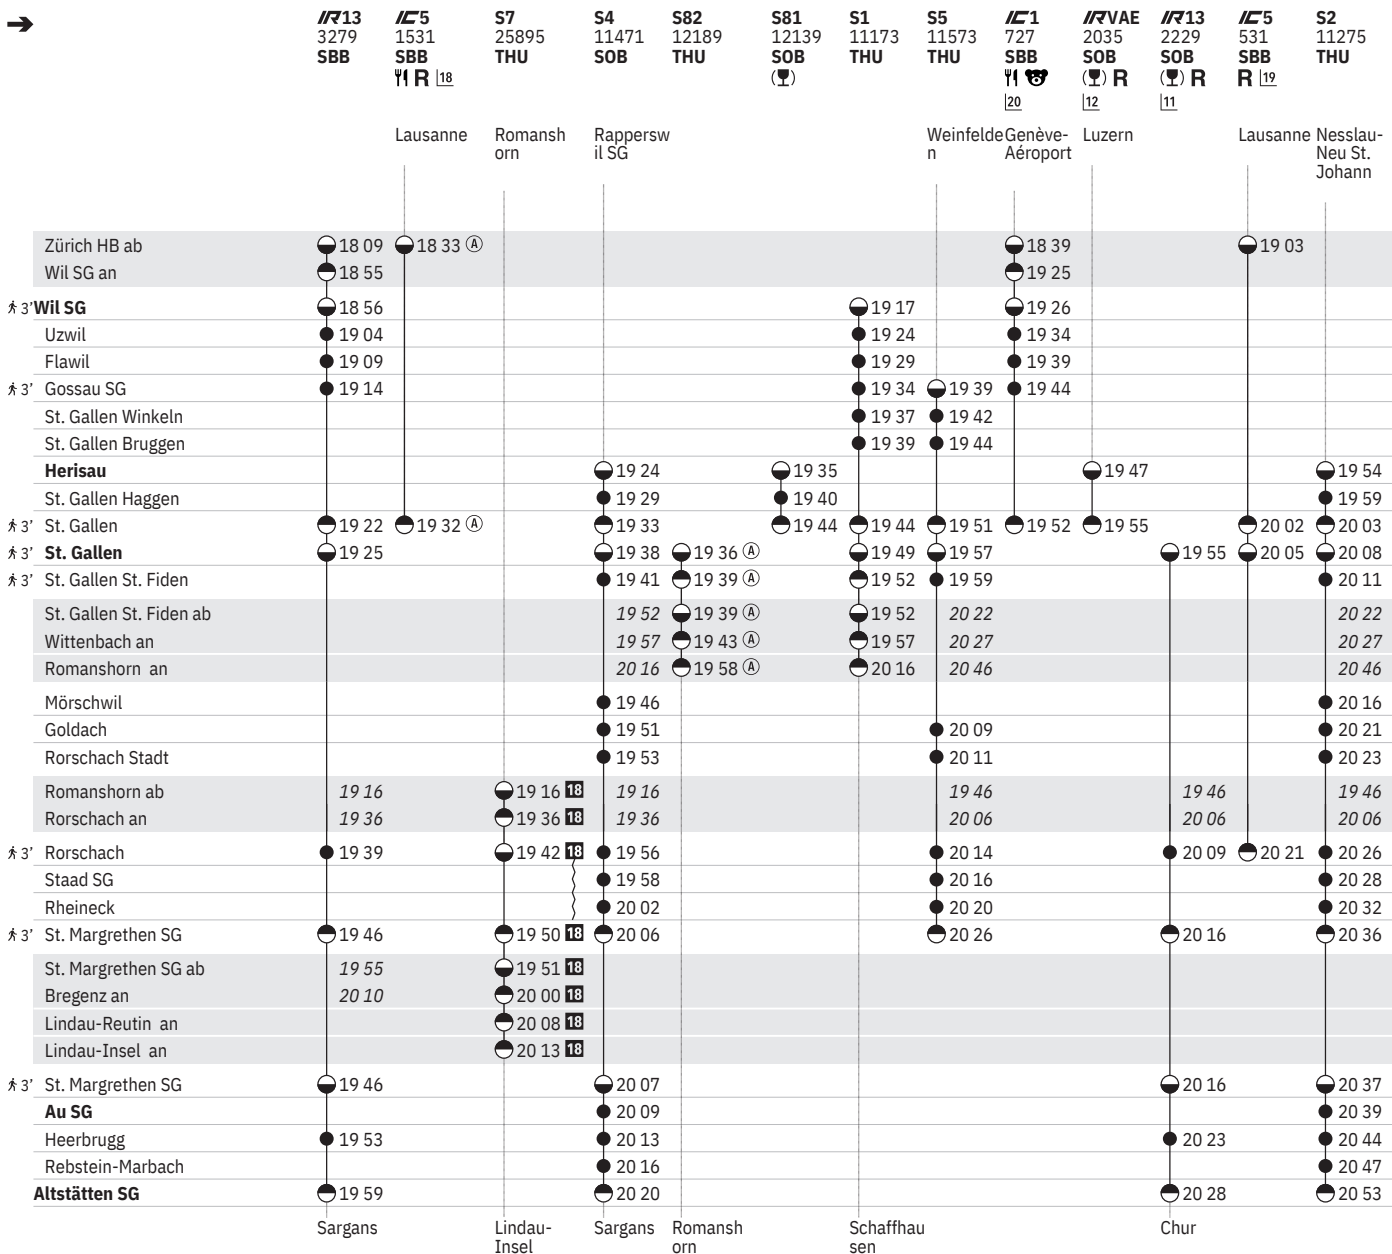

Stand: 2. Oktober 2024

<sup>18</sup> ⑤ - ⑦ sowie 25.12., 26.12., 1.1., 21.4., 29.5., 9.6.  
<sup>11</sup> Alpenrhein-Express

<sup>12</sup> Voralpen-Express  
<sup>18</sup>  (A) vom 21.3.-31.10.

<sup>19</sup>  ① - ⑦ vom 21.3.-31.10.  
<sup>20</sup>  ⑤ - ⑦ vom 21.3.-31.10.