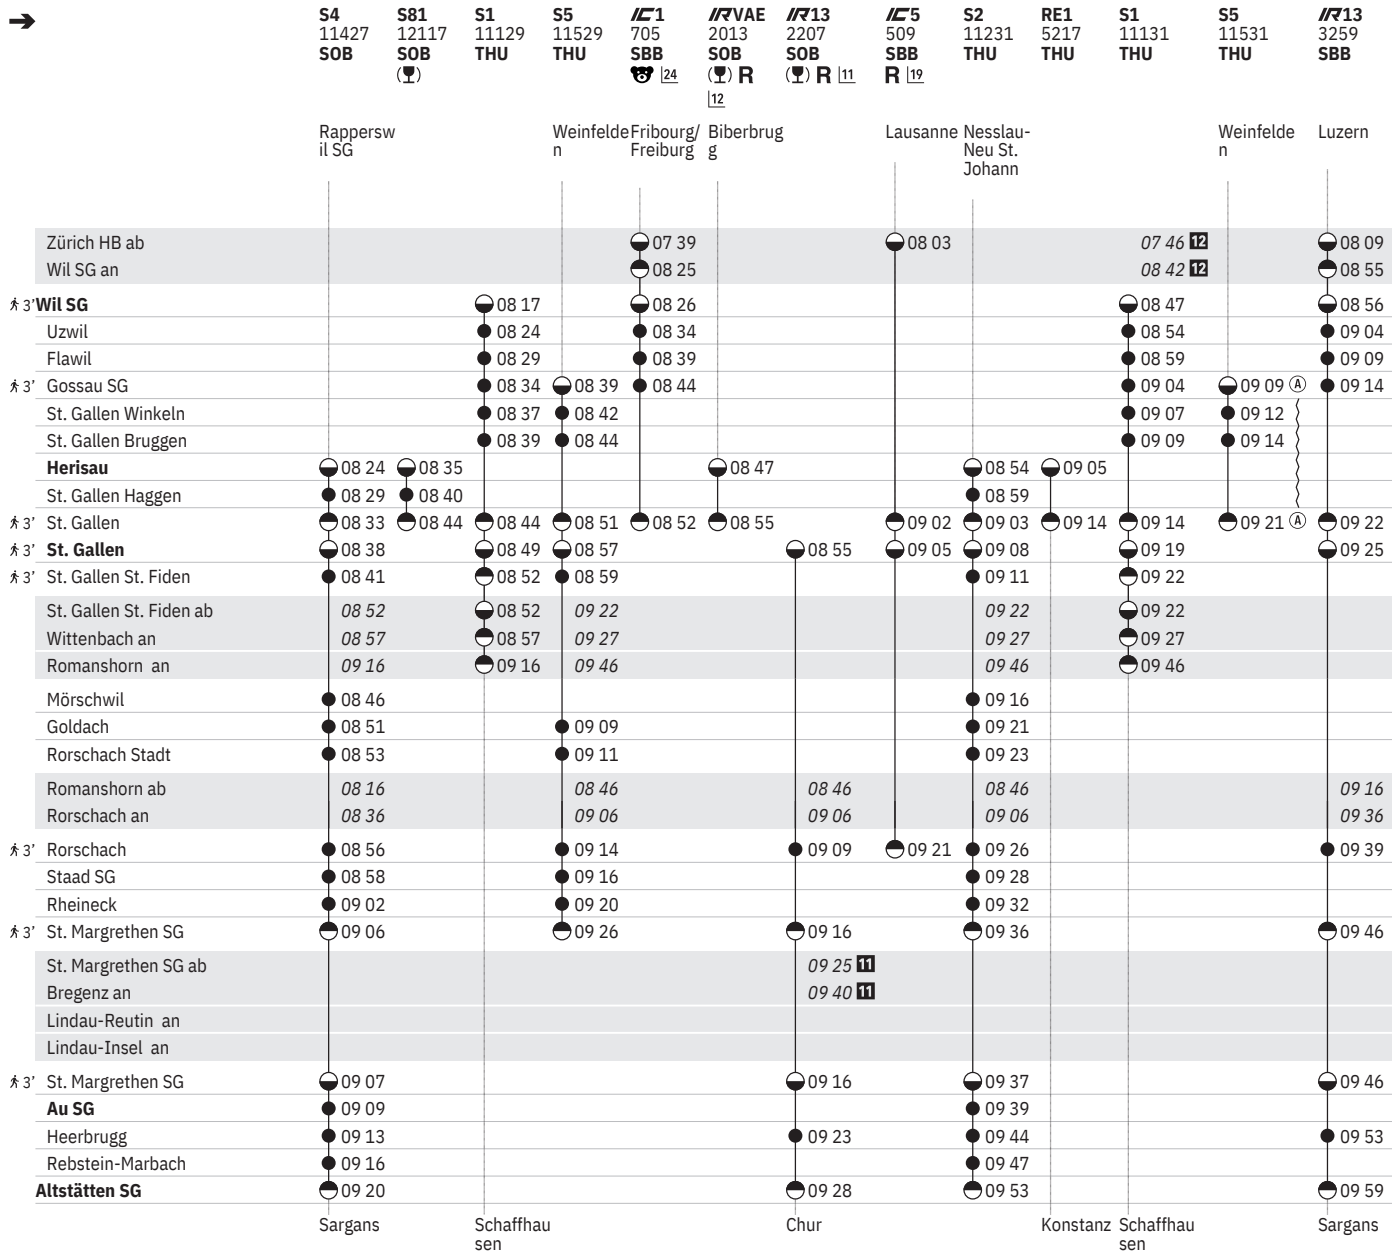

881 Wil SG - St. Gallen - Altstätten SG (alle Züge)
Herisau - St. Gallen - Altstätten SG (alle Züge)

Stand: 2. Oktober 2024

11 X sowie 2.1., 18.4., 1.8. ohne 6.1., 1.5., 20.6., 15.8., 8.12.

12 (A) ohne 1.5.

11 Alpenrhein-Express

12 Voralpen-Express

19 (Y) R (Y) R (Y) R vom 21.3.–31.10.

24 Zürich HB – Wil SG