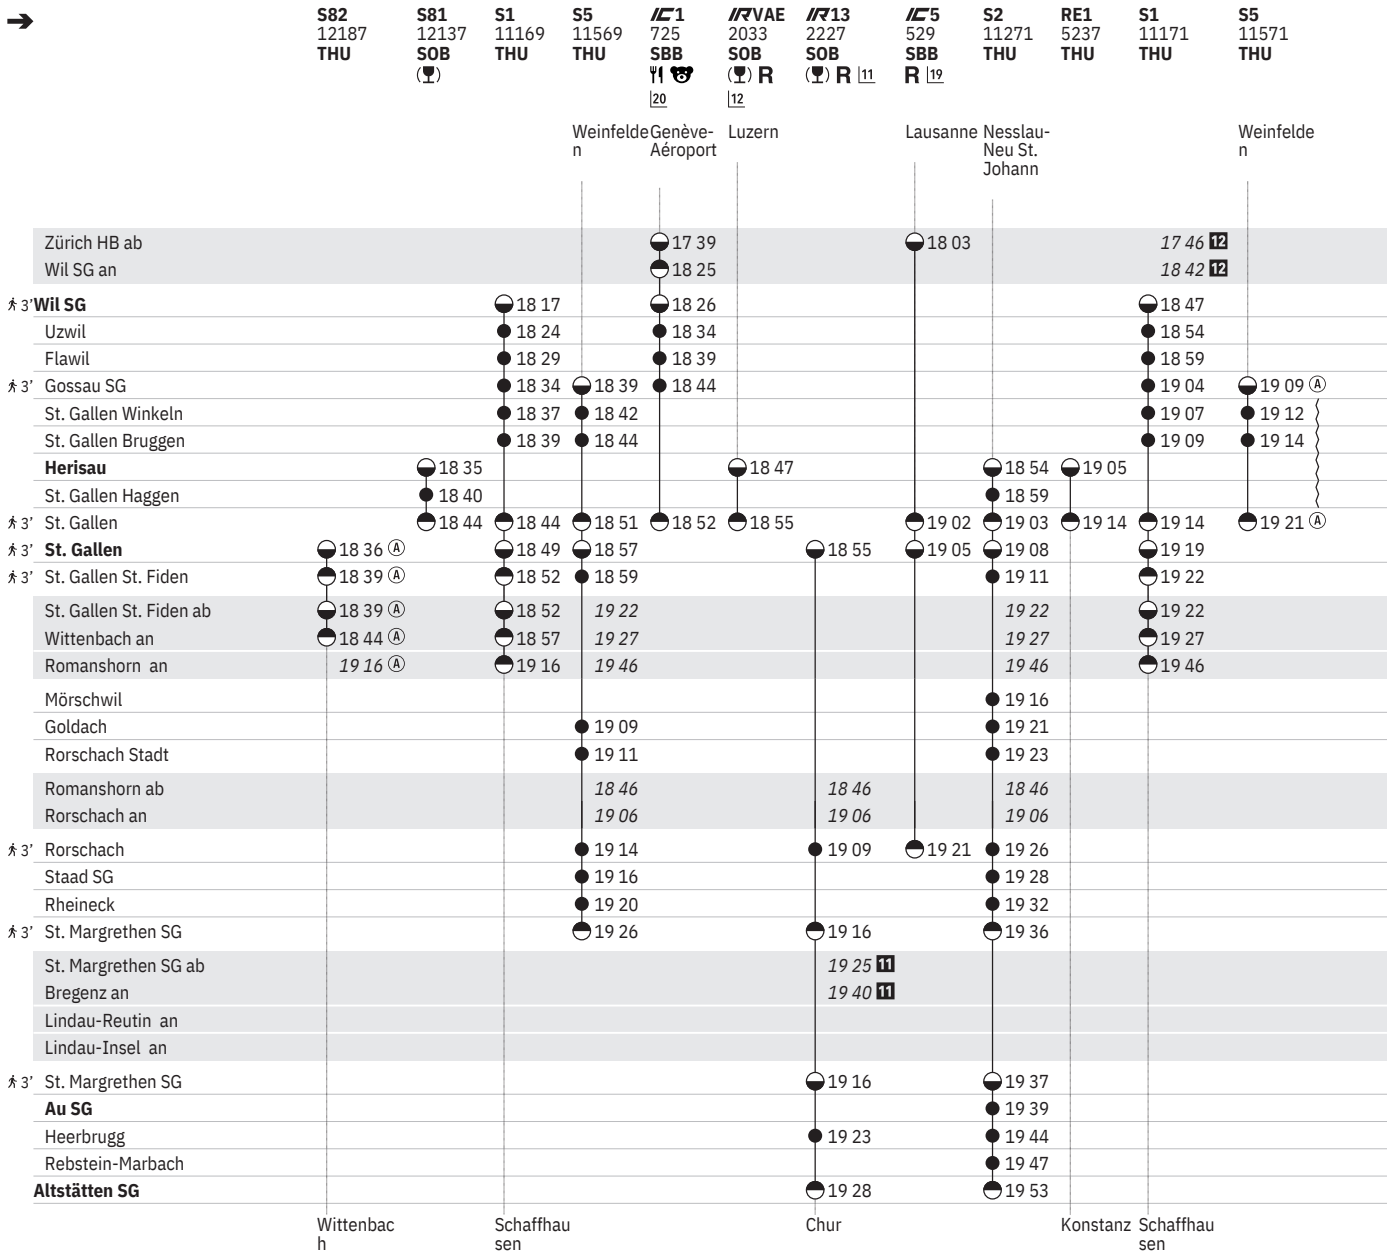

881 Wil SG - St. Gallen - Altstätten SG (alle Züge)
Herisau - St. Gallen - Altstätten SG (alle Züge)

Stand: 2. Oktober 2024

sowie 2.1., 18.4., 1.8. ohne 6.1., 1.5., 20.6., 15.8., 8.12.

ohne 1.5.

Alpenrhein-Express

Voralpen-Express

① - ⑦ vom 21.3.-31.10.

⑤ - ⑦ vom 21.3.-31.10.