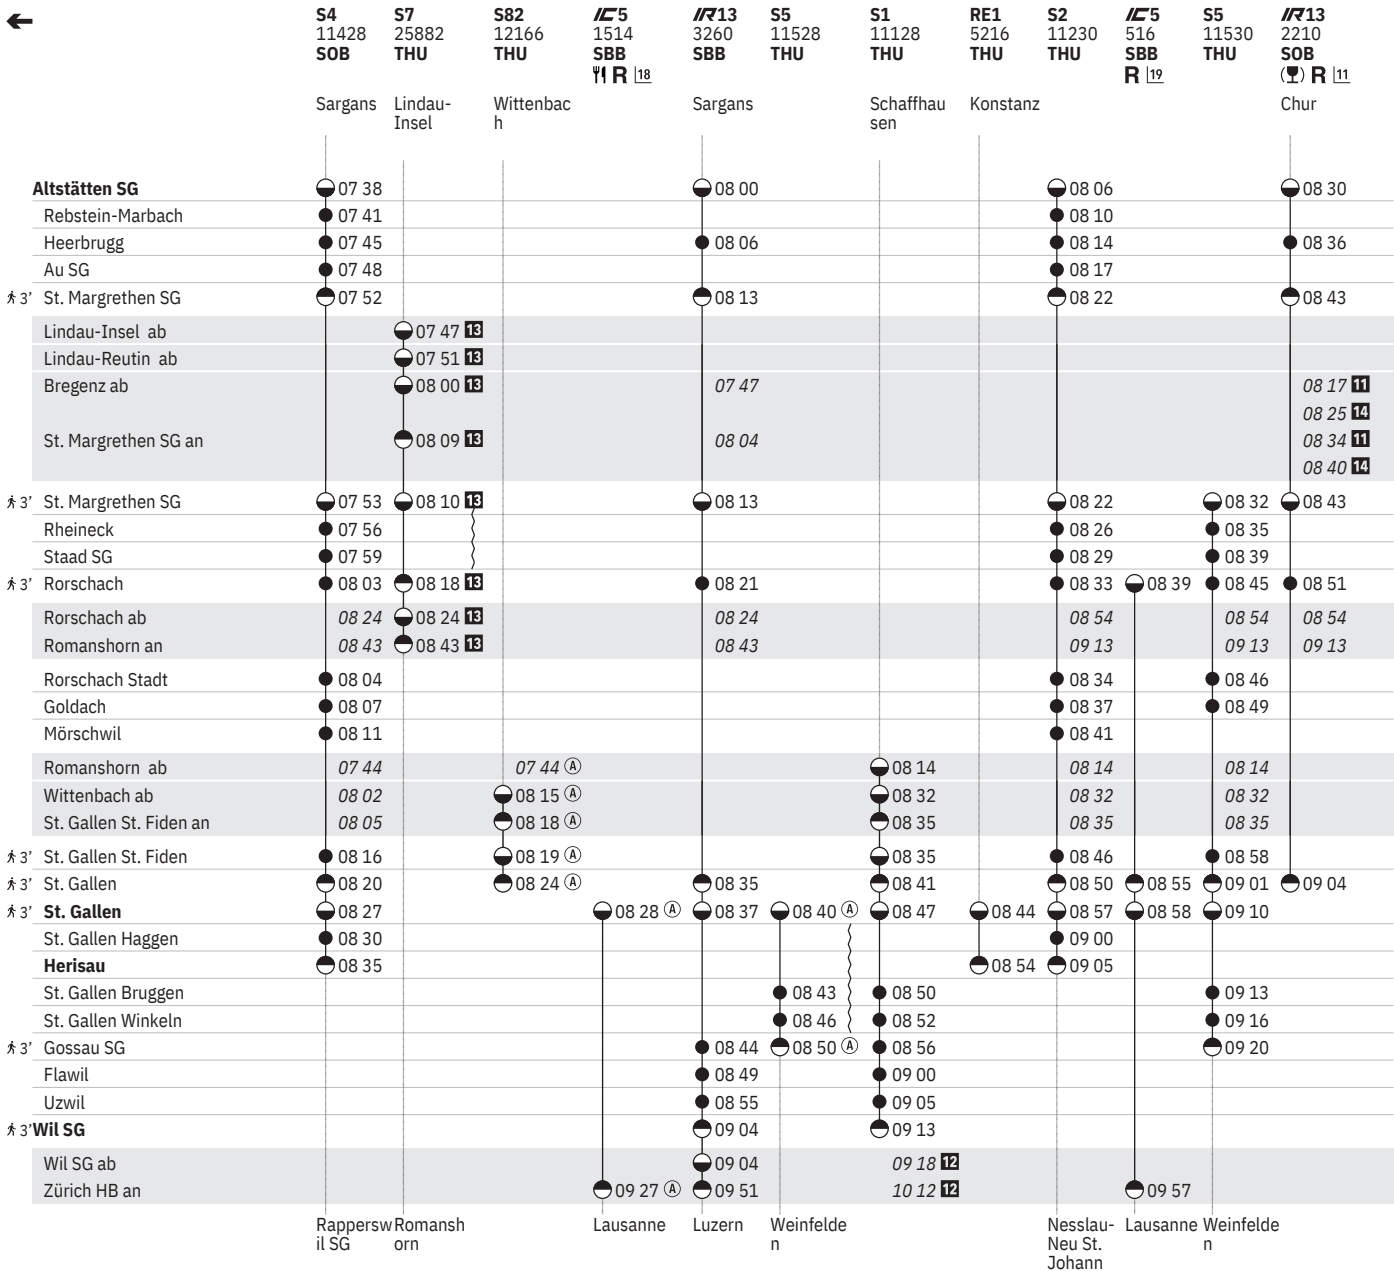

881 **Altstätten SG - St. Gallen - Wil SG (alle Züge)**
Altstätten SG - St. Gallen - Herisau (alle Züge)

Stand: 2. Oktober 2024

¹¹ sowie 2.1., 18.4., 1.8. ohne 6.1., 1.5., 20.6., 15.8., 8.12.

¹² ^A ohne 1.5.

¹³ ohne 2.1., 18.4., 1.8.

¹⁴ ① - ②, ④ - ⑦ vom 24.4.-29.4., ① - ⑦ vom 7.10.-3.11.

¹¹ Alpenrhein-Express

¹⁸ ^A vom 21.3.-31.10.

¹⁹ ① - ⑦ vom 21.3.-31.10.