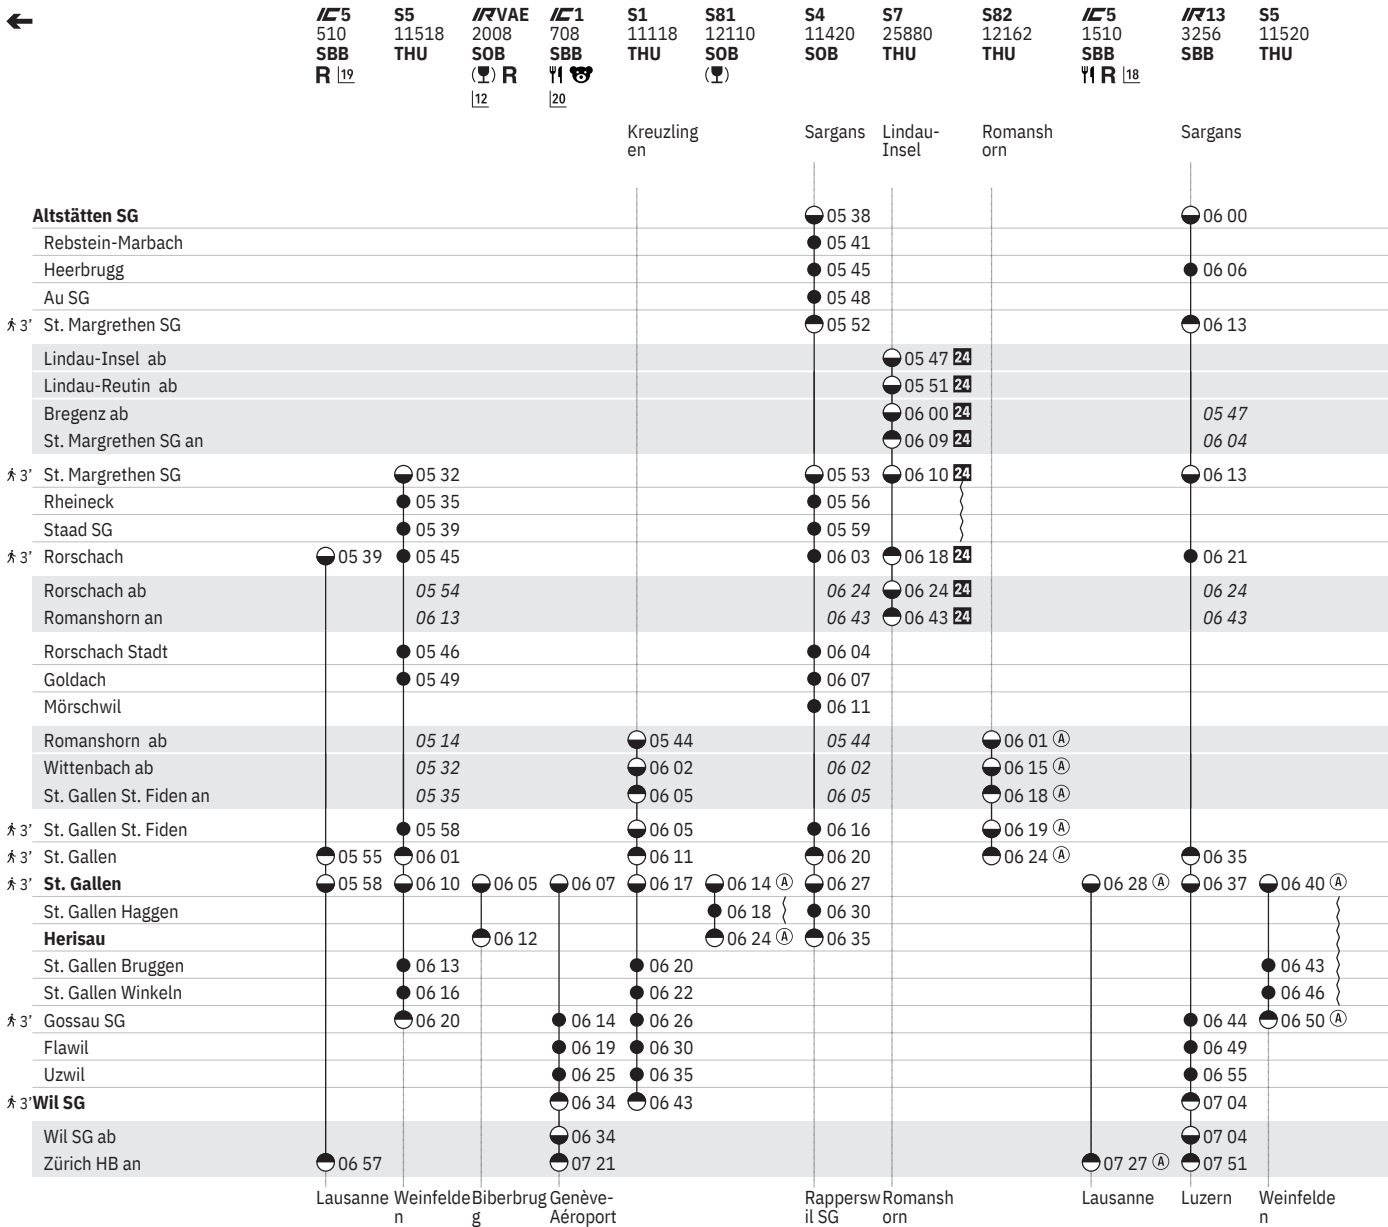

881 **Altstätten SG - St. Gallen - Wil SG (alle Züge)**
Altstätten SG - St. Gallen - Herisau (alle Züge)

Stand: 2. Oktober 2024

²⁴ (A) sowie 2.1., 18.4., 1.8.
¹² Voralpen-Express

¹⁸ (A) vom 21.3.-31.10.
¹⁹ ① - ⑦ vom 21.3.-31.10.

²⁰ ⑤ - ⑦ vom 21.3.-31.10.