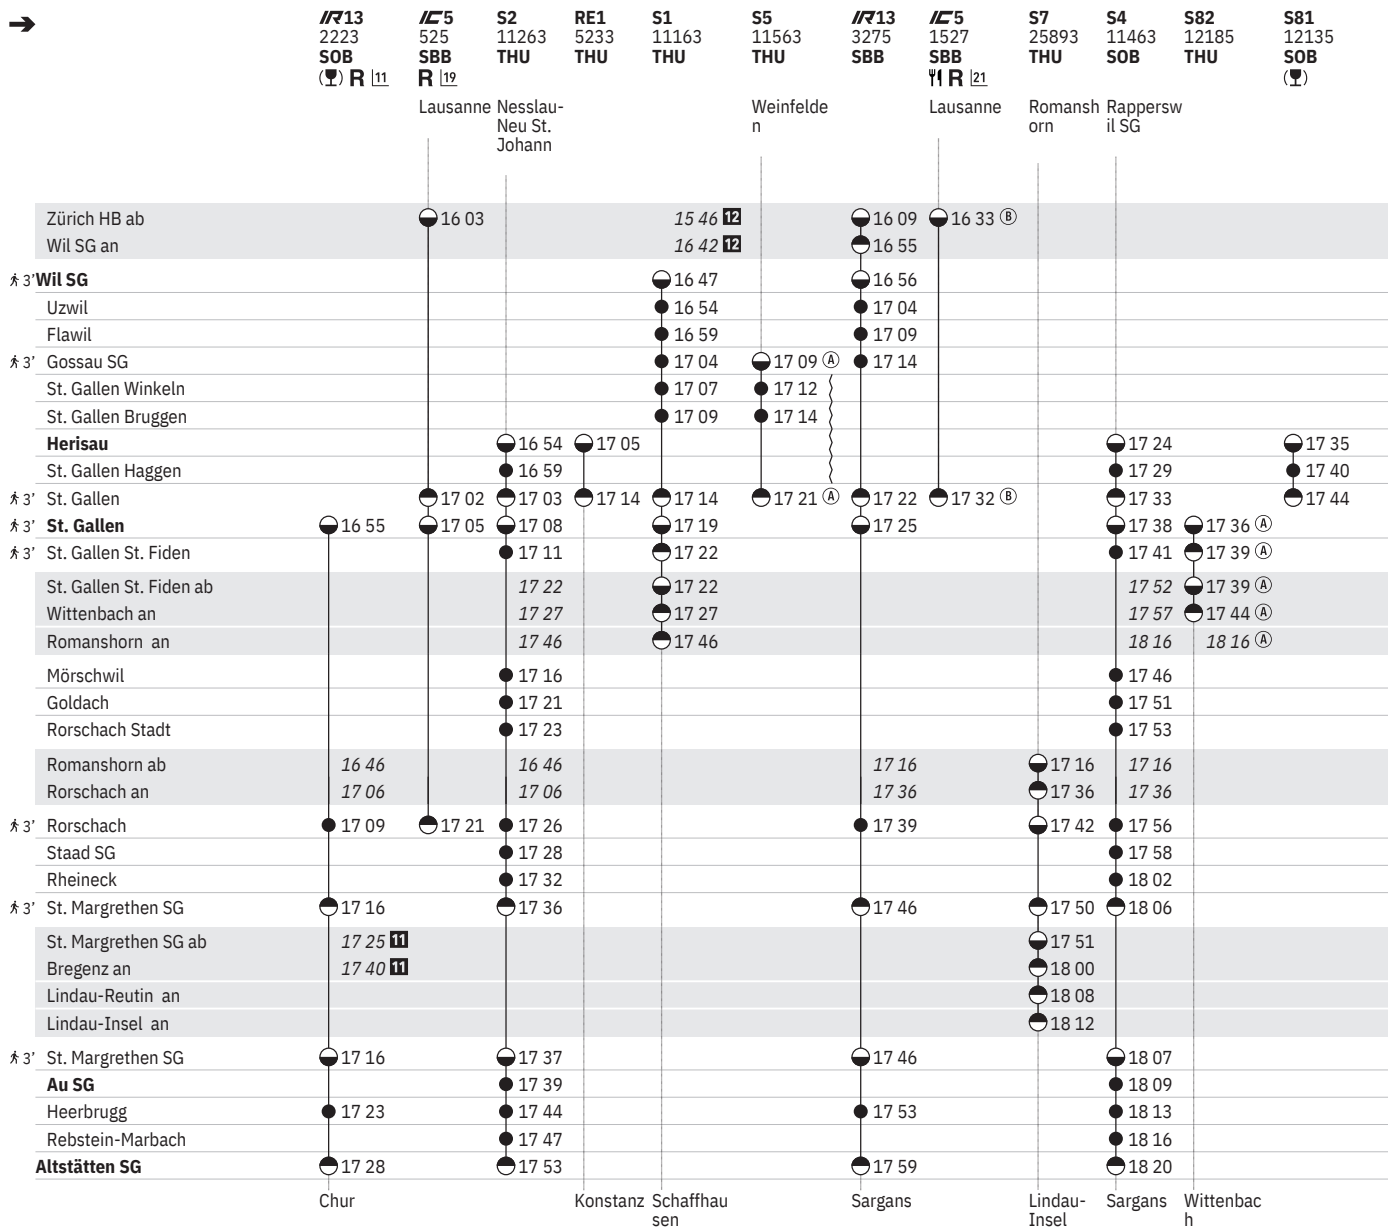

881 Wil SG - St. Gallen - Altstätten SG (alle Züge)
Herisau - St. Gallen - Altstätten SG (alle Züge)

Stand: 2. Oktober 2024

¹¹ sowie 2.1., 18.4., 1.8. ohne 6.1., 1.5., 20.6., 15.8., 8.12.

¹² ^A ohne 1.5.
¹¹ Alpenrhein-Express

¹⁹ ²¹ ¹ - ⁷ vom 21.3.-31.10.
²¹ ⁸ vom 21.3.-31.10.