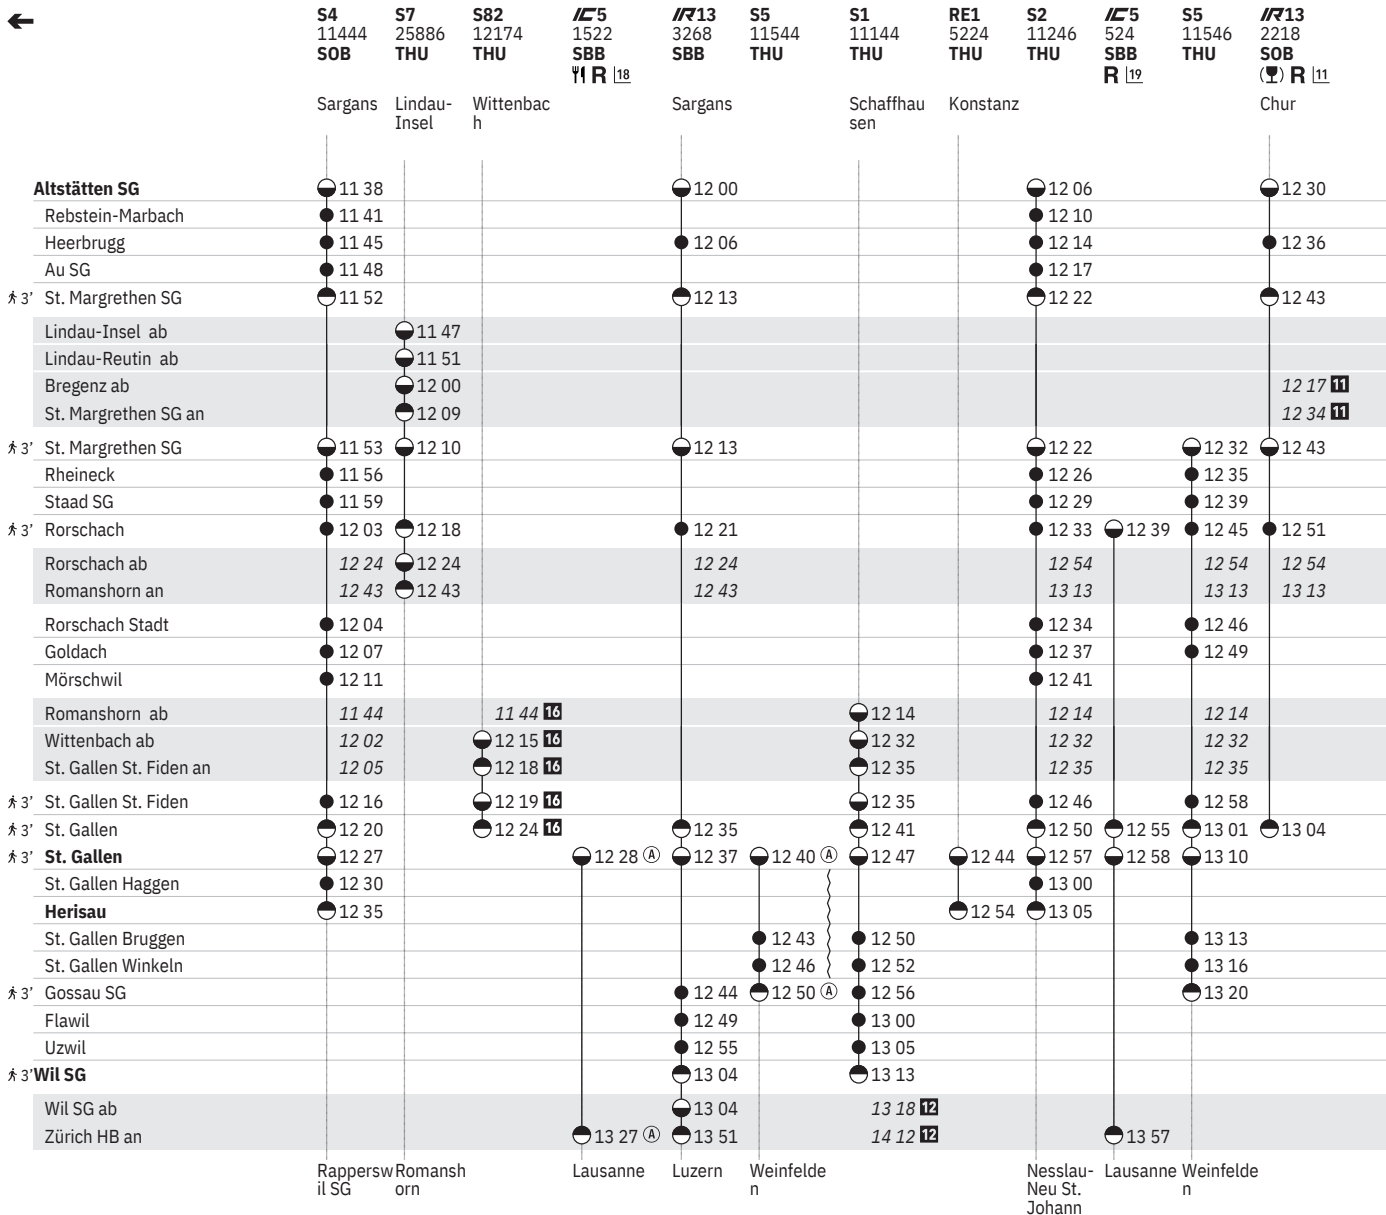

881 **Altstätten SG - St. Gallen - Wil SG (alle Züge)**
Altstätten SG - St. Gallen - Herisau (alle Züge)

Stand: 2. Oktober 2024

11 X sowie 2.1., 18.4., 1.8. ohne 6.1., 1.5., 20.6., 15.8., 8.12.

12 A ohne 1.5.

16 A vom 31.3.–12.12.

11 Alpenrhein-Express

18 A vom 21.3.–31.10.

19 R 1-7 vom 21.3.–31.10.