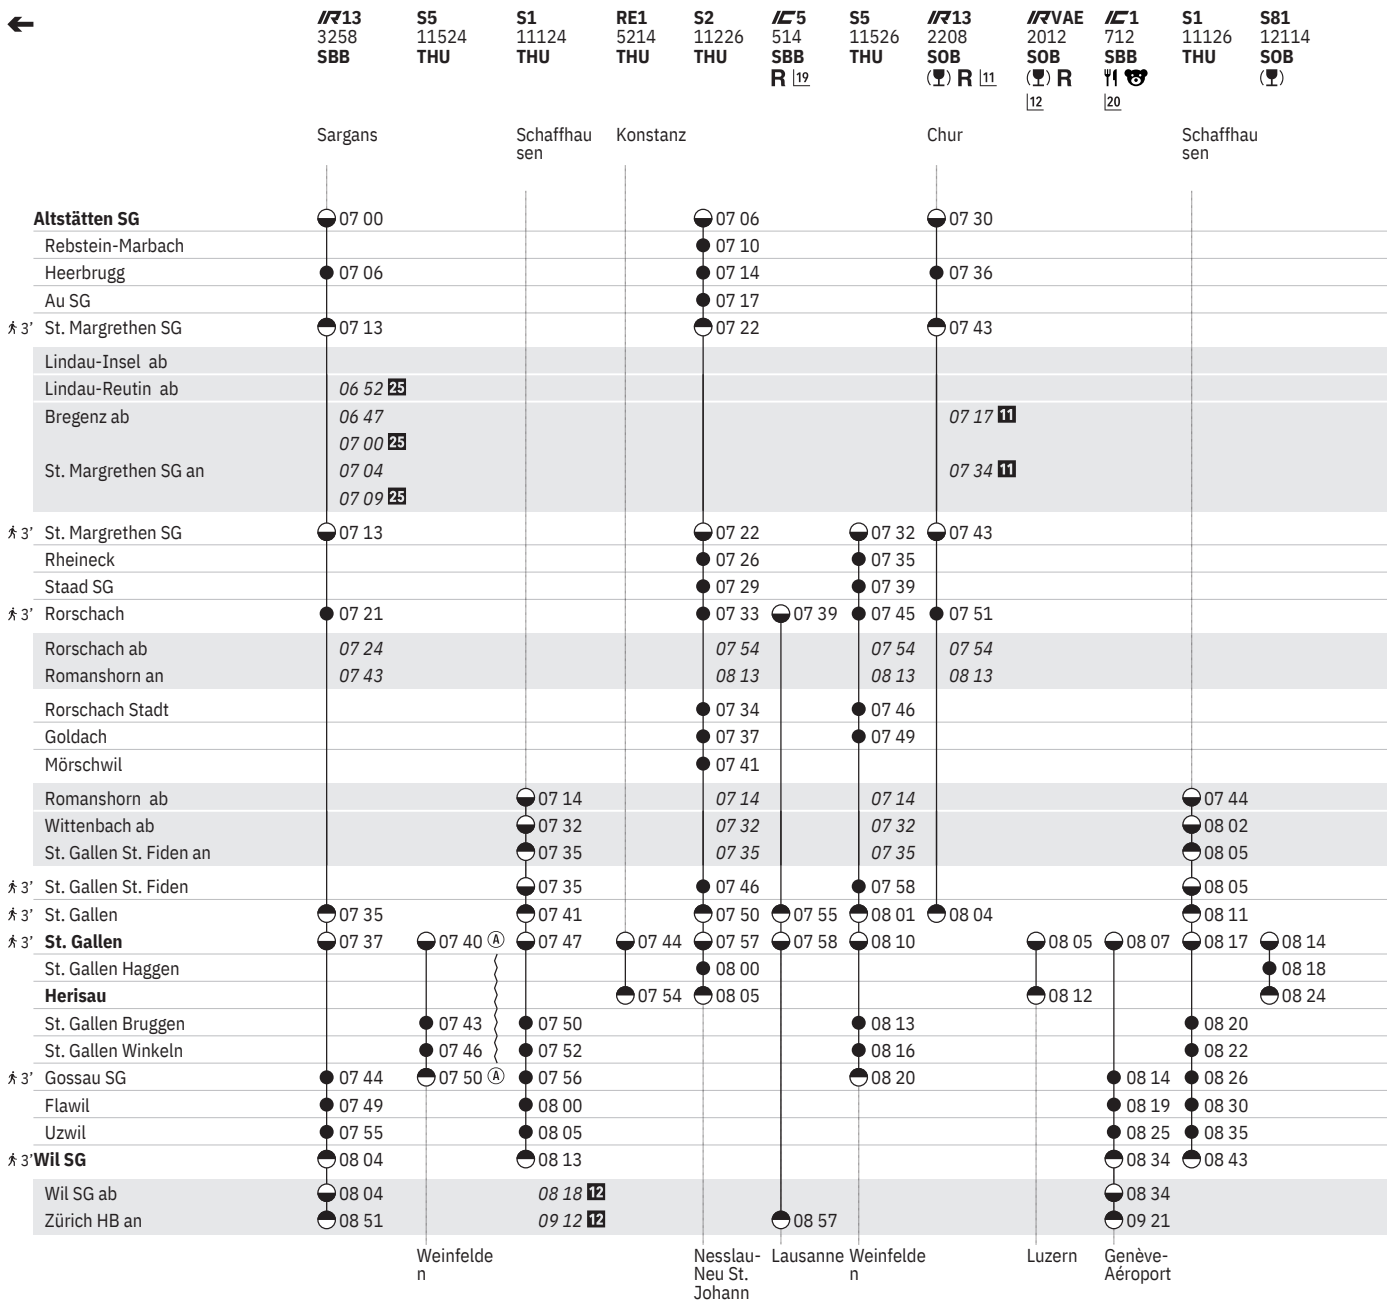

Stand: 2. Oktober 2024

<sup>11</sup> sowie 2.1., 18.4., 1.8. ohne 6.1., 1.5., 20.6., 15.8., 8.12.

<sup>25</sup> sowie 2.1., 1.8.

<sup>19</sup> <sup>1</sup> - <sup>7</sup> vom 21.3.-31.10.

<sup>12</sup> <sup>A</sup> ohne 1.5.