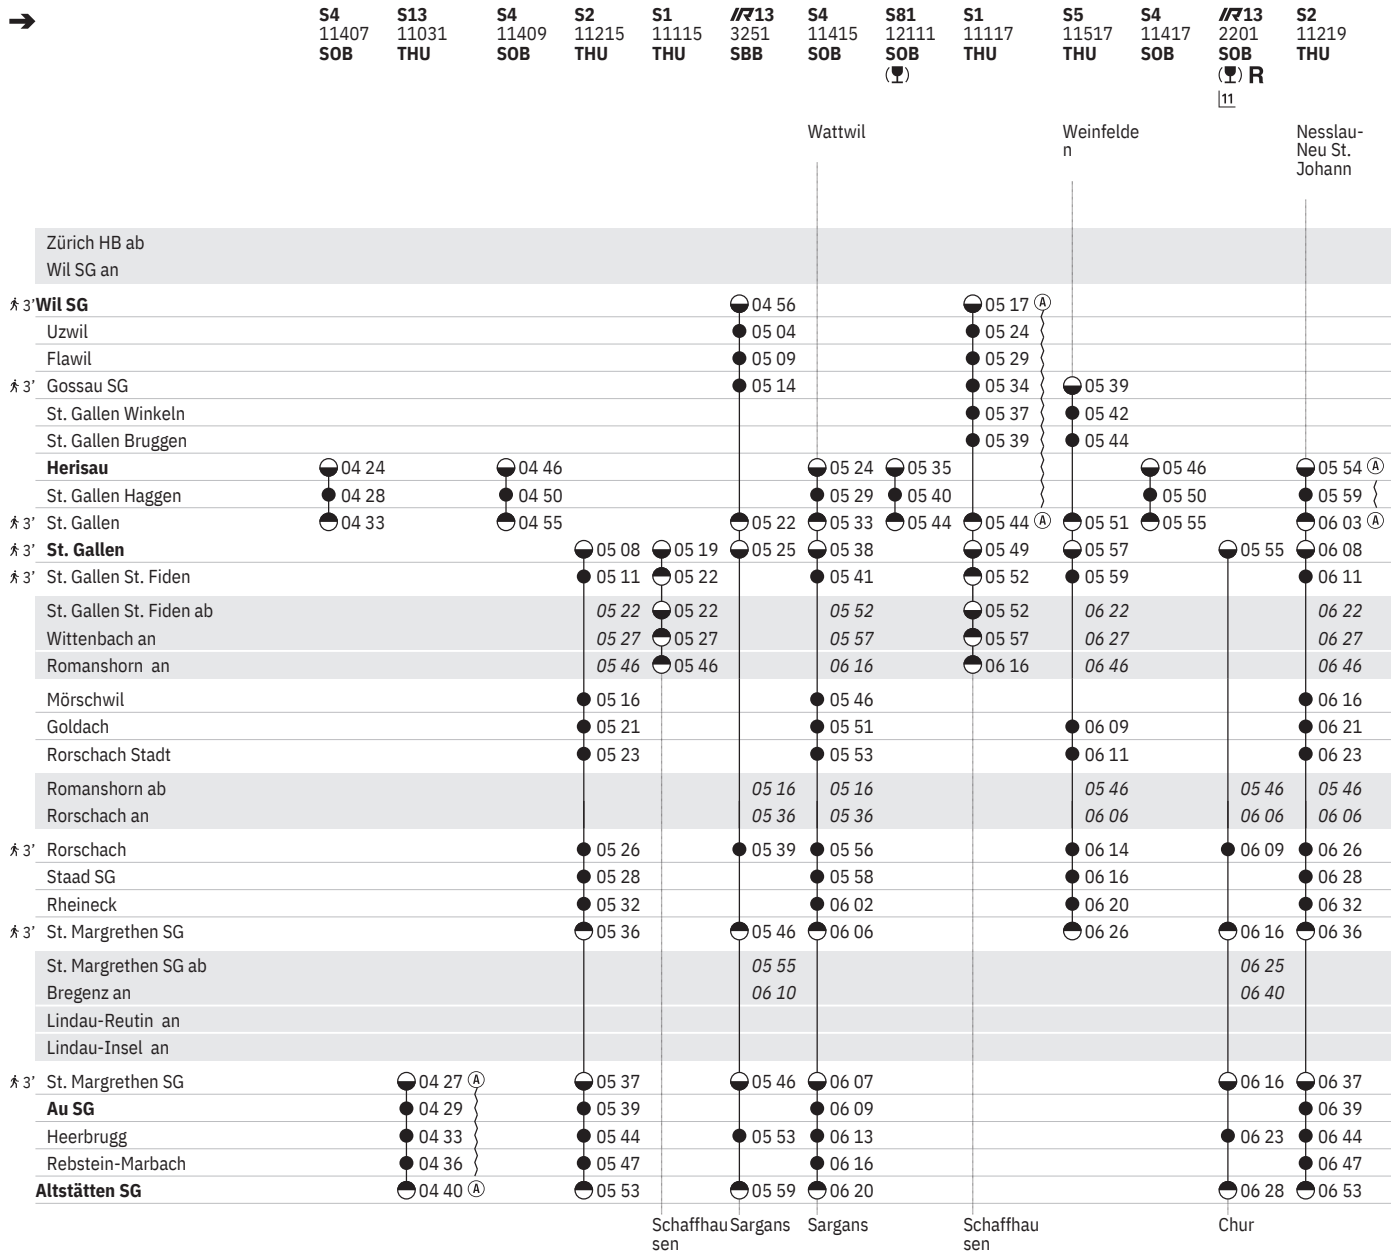

881 Wil SG - St. Gallen - Altstätten SG (alle Züge)
Herisau - St. Gallen - Altstätten SG (alle Züge)

Stand: 2. Oktober 2024

¹¹ Alpenrhein-Express