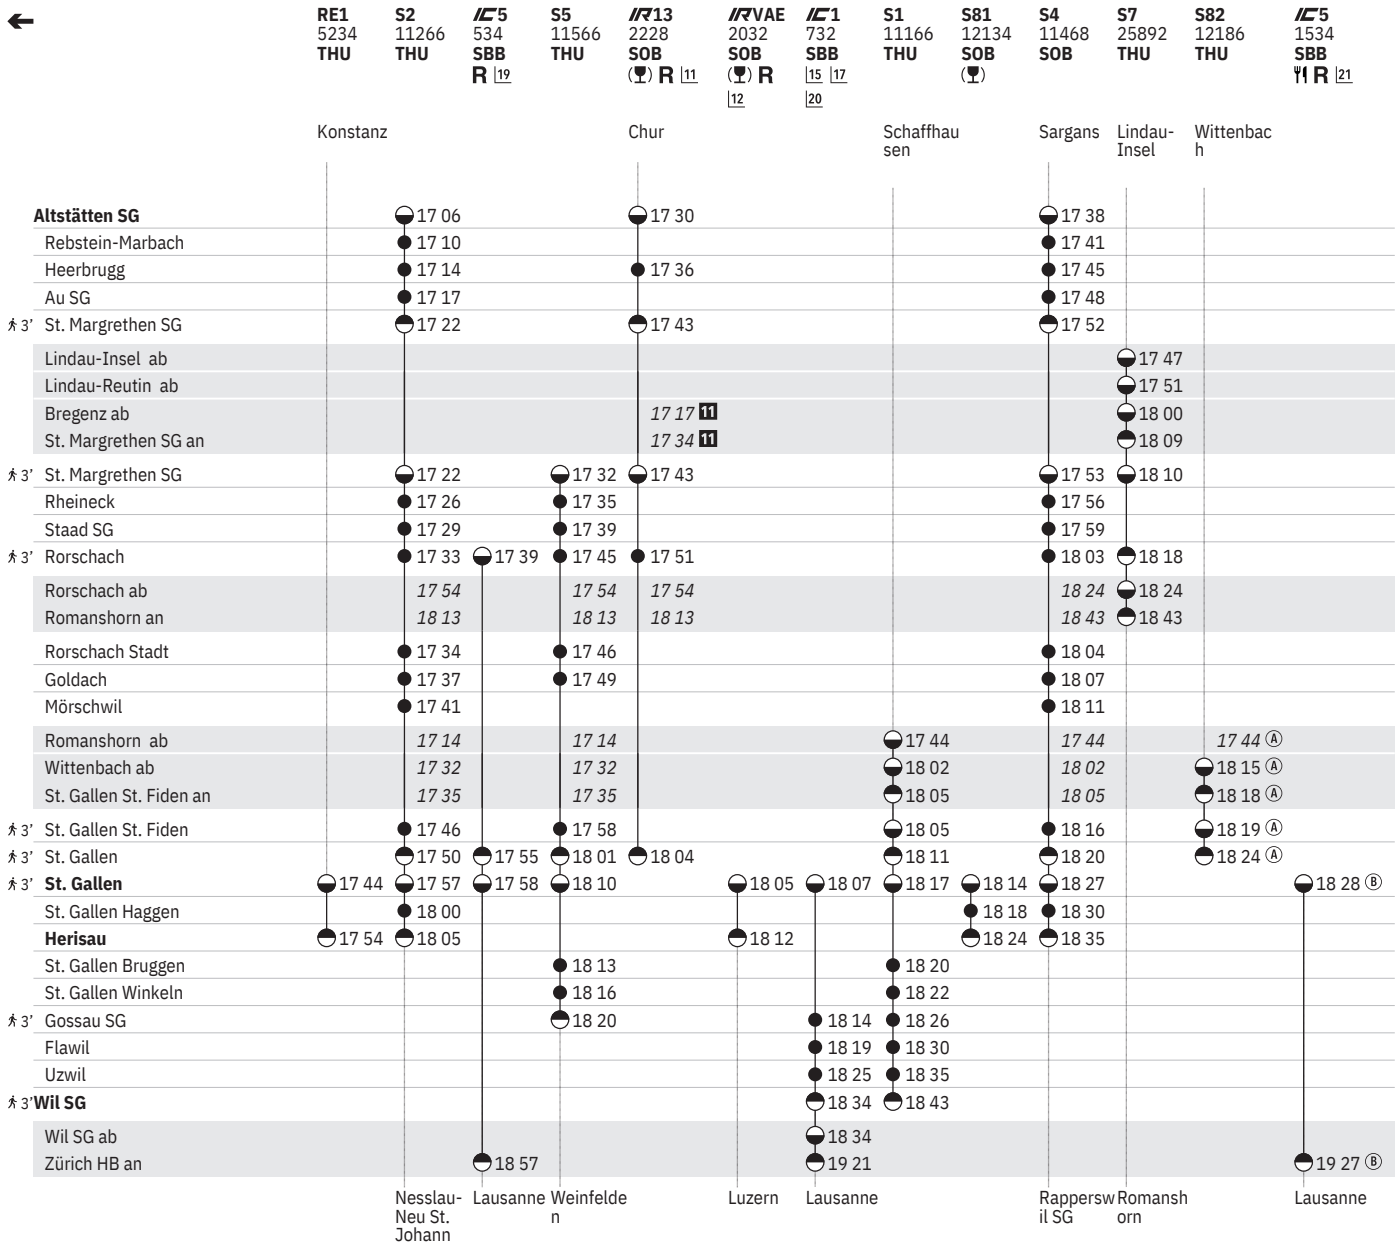

881 **Altstätten SG - St. Gallen - Wil SG (alle Züge)**
Altstätten SG - St. Gallen - Herisau (alle Züge)

Stand: 2. Oktober 2024

¹¹ X sowie 2.1., 18.4., 1.8. ohne 6.1., 1.5., 20.6., 15.8., 8.12.

¹¹ Alpenrhein-Express

¹² Voralpen-Express

¹⁵ T ^A

¹⁷ T ^A

¹⁹ T ¹ - ⁷ vom 21.3.-31.10.

²⁰ T ⁵ - ⁷ vom 21.3.-31.10.

²¹ T ^B vom 21.3.-31.10.