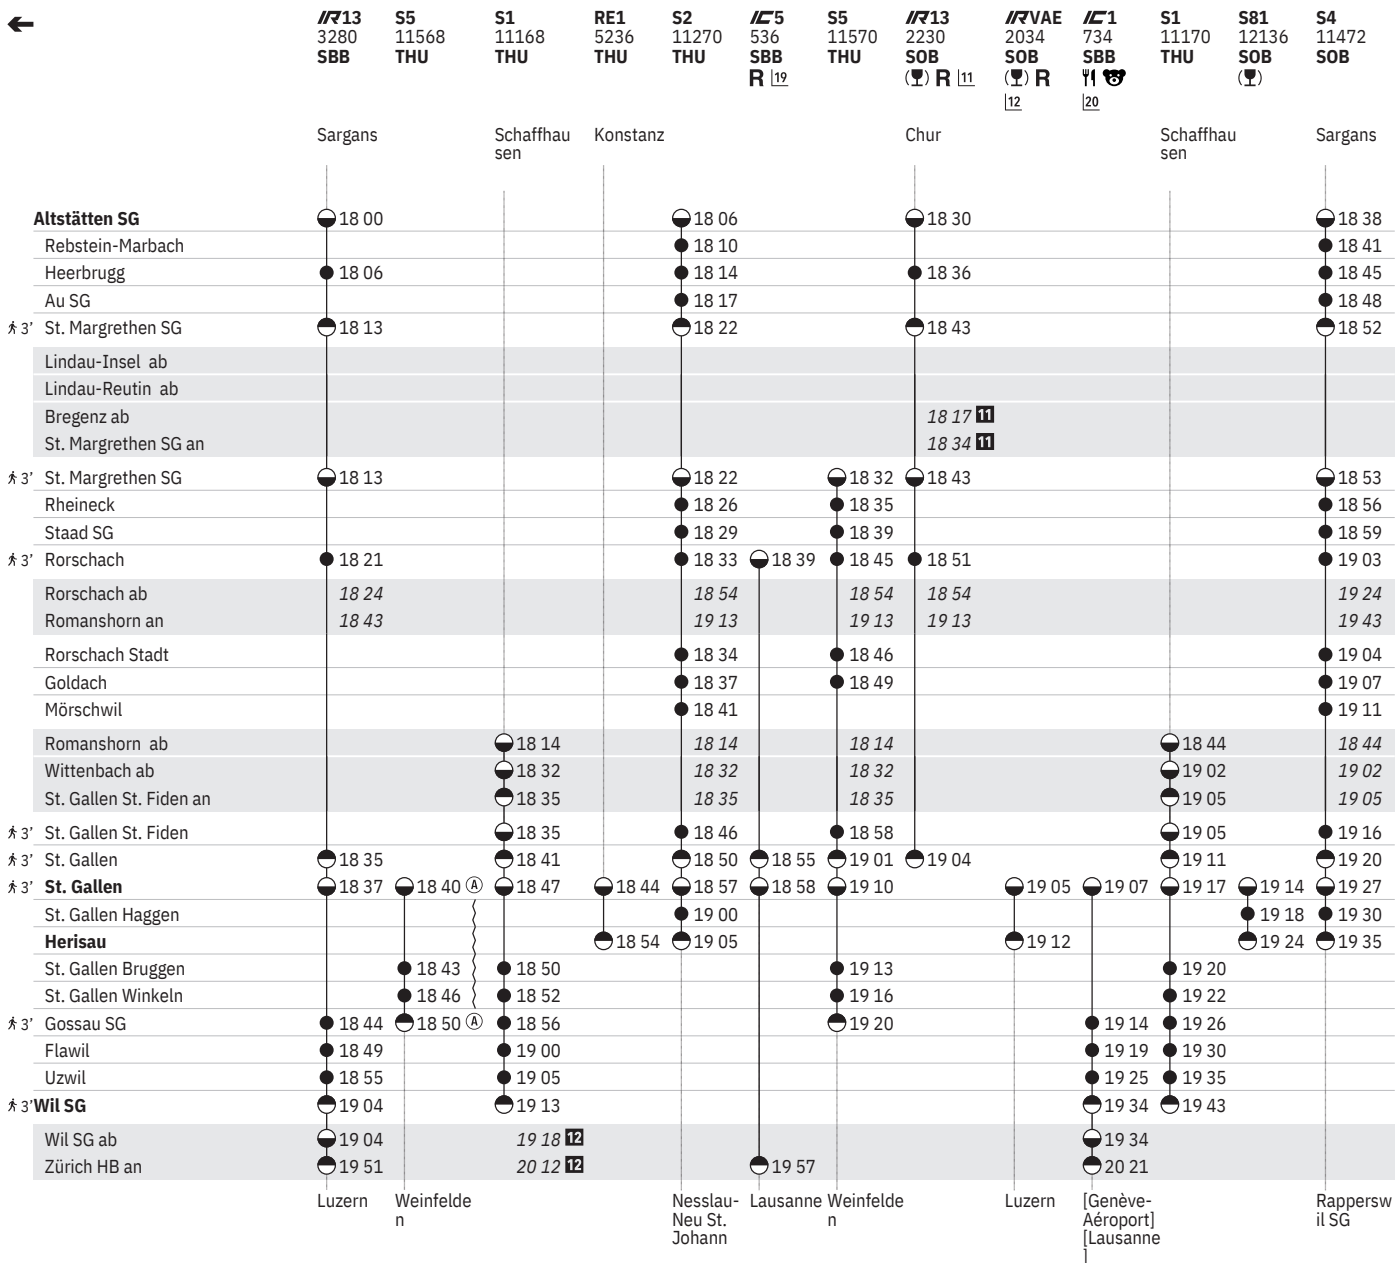

881 **Altstätten SG - St. Gallen - Wil SG (alle Züge)**
Altstätten SG - St. Gallen - Herisau (alle Züge)

Stand: 2. Oktober 2024

¹¹ sowie 2.1., 18.4., 1.8. ohne 6.1., 1.5., 20.6., 15.8., 8.12.

¹² ^A ohne 1.5.

¹¹ Alpenrhein-Express

¹² Voralpen-Express

¹⁹ ¹ - ⁷ vom 21.3.-31.10.

²⁰ ⁵ - ⁷ vom 21.3.-31.10.