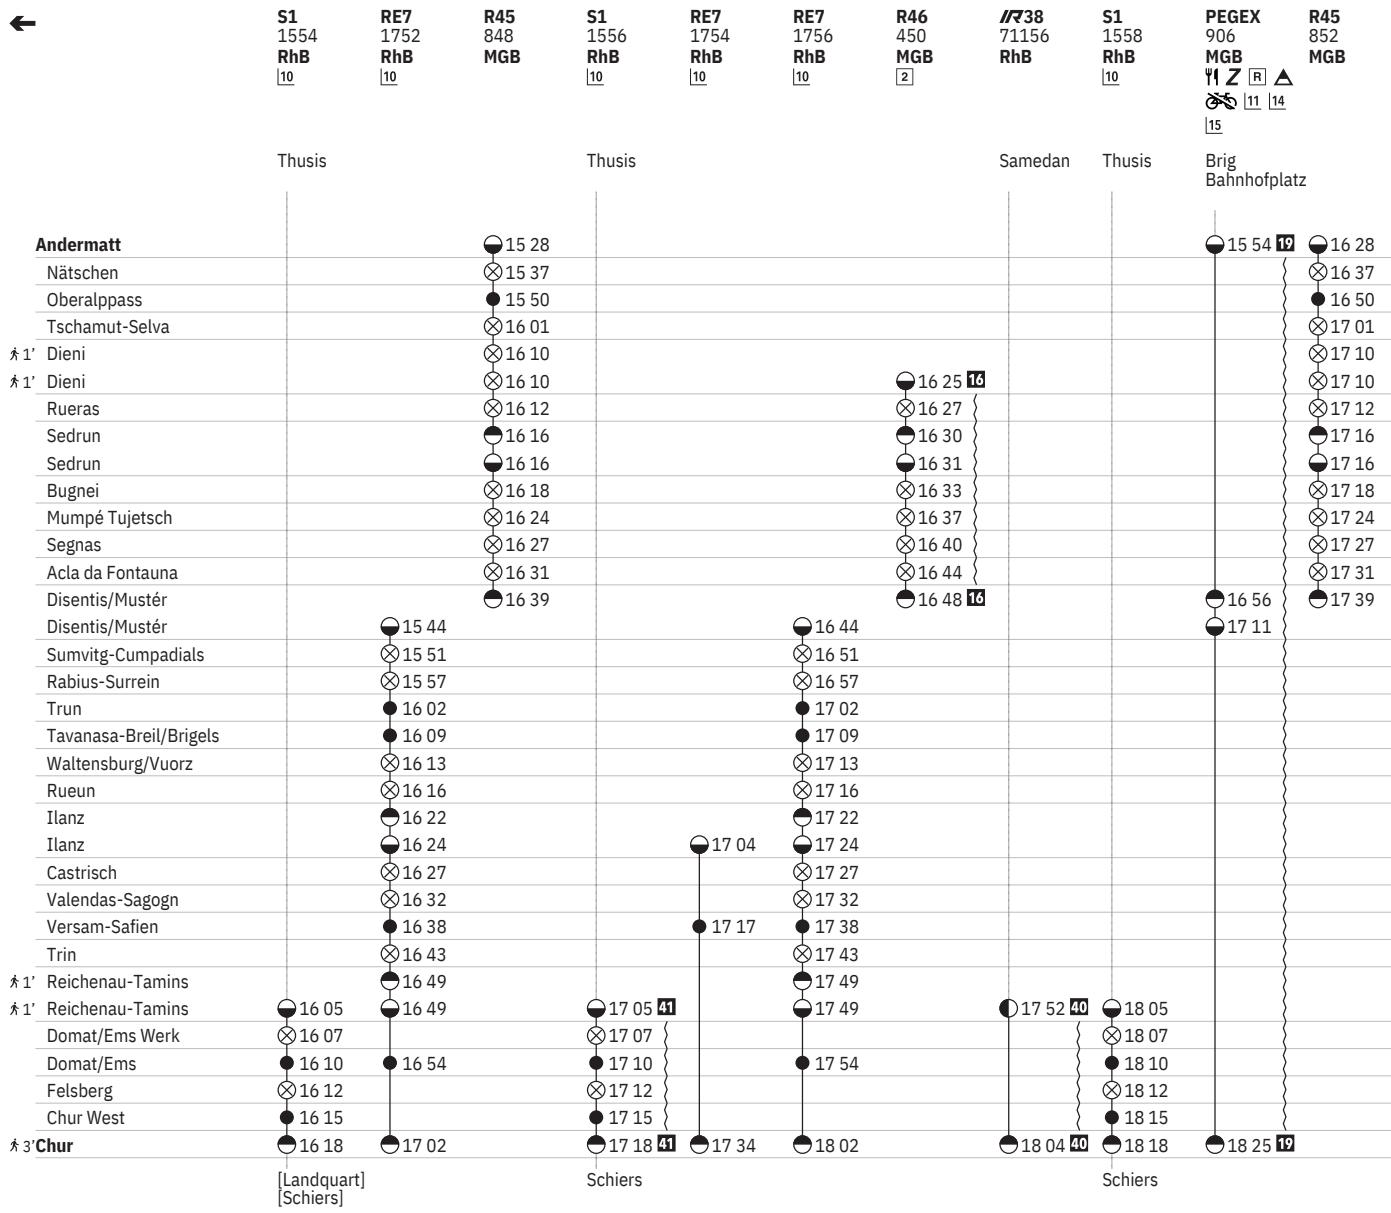

920 Andermatt - Disentis/Mustér - Chur

Stand: 15. Januar 2025