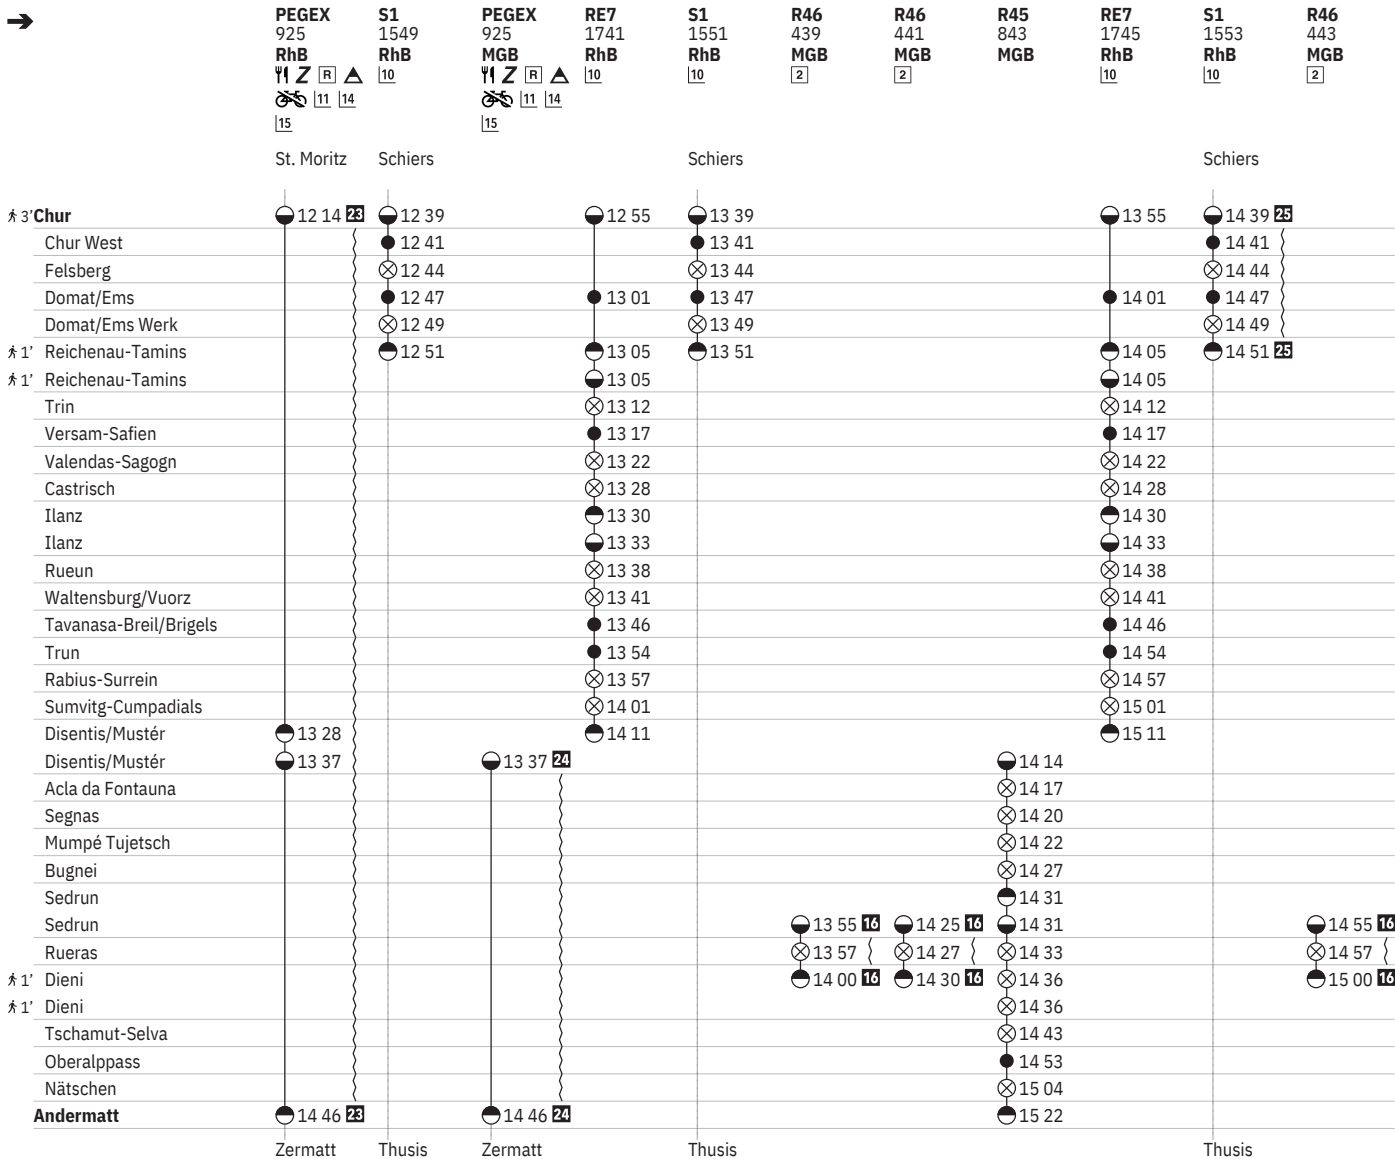

920 Chur - Disentis/Mustér - Andermatt

Stand: 15. Januar 2025