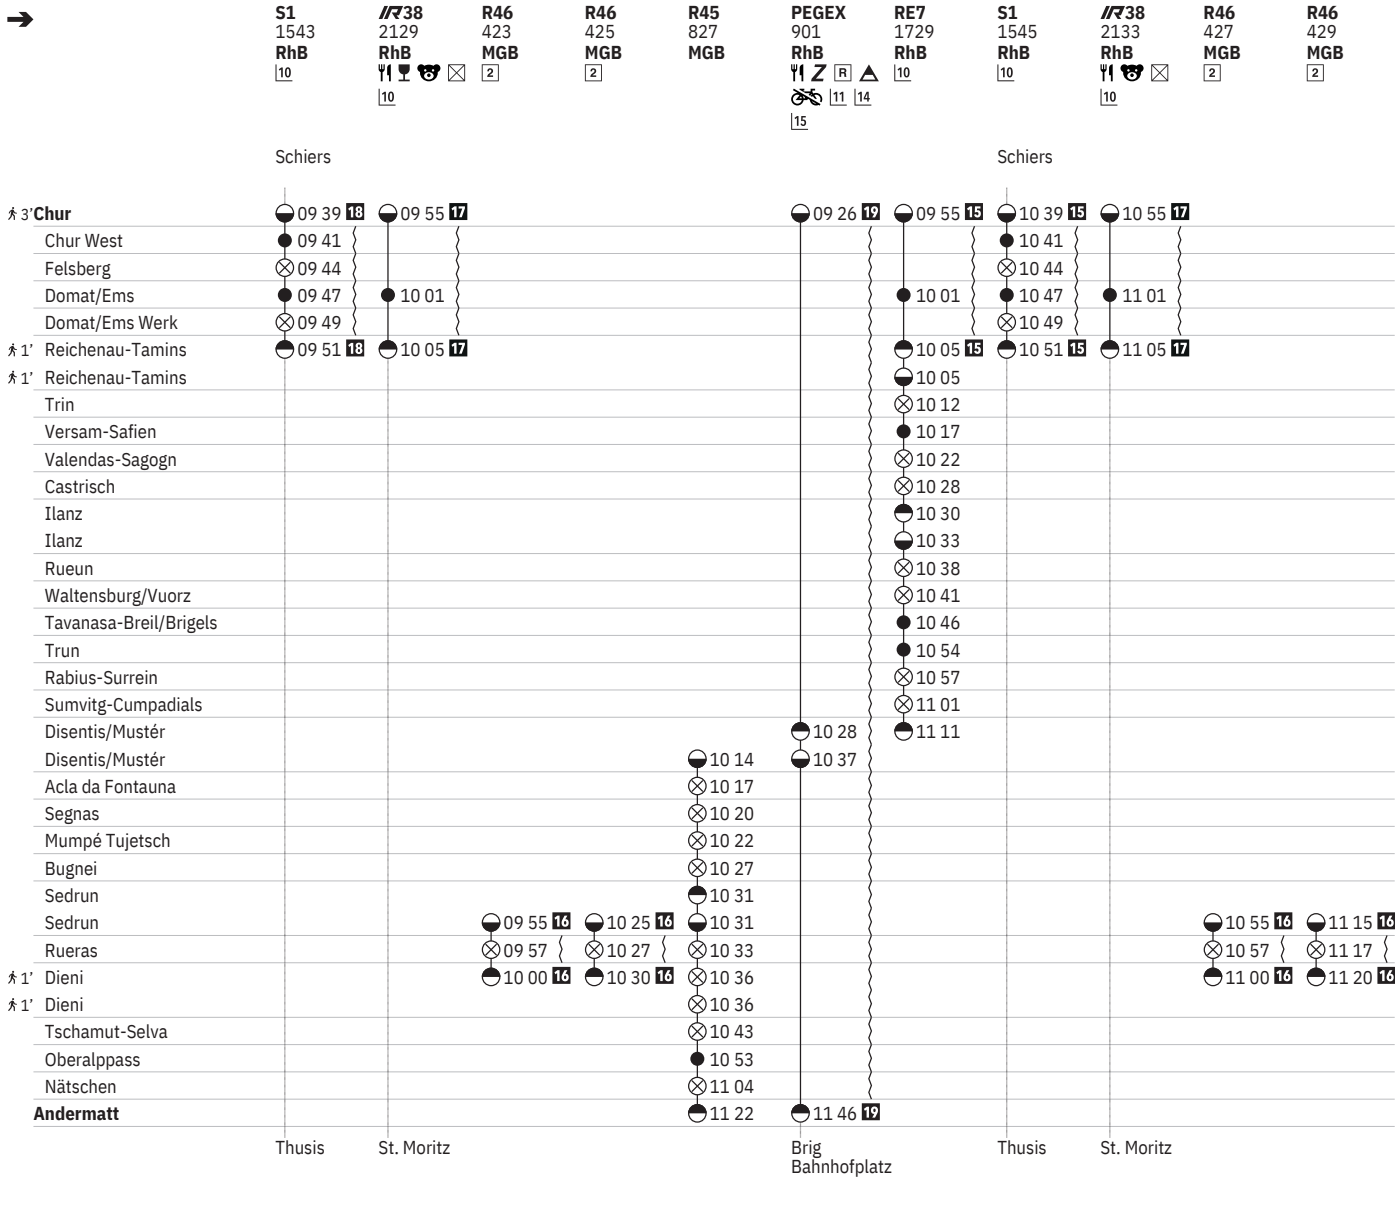

920 Chur - Disentis/Mustér - Andermatt

Stand: 15. Januar 2025