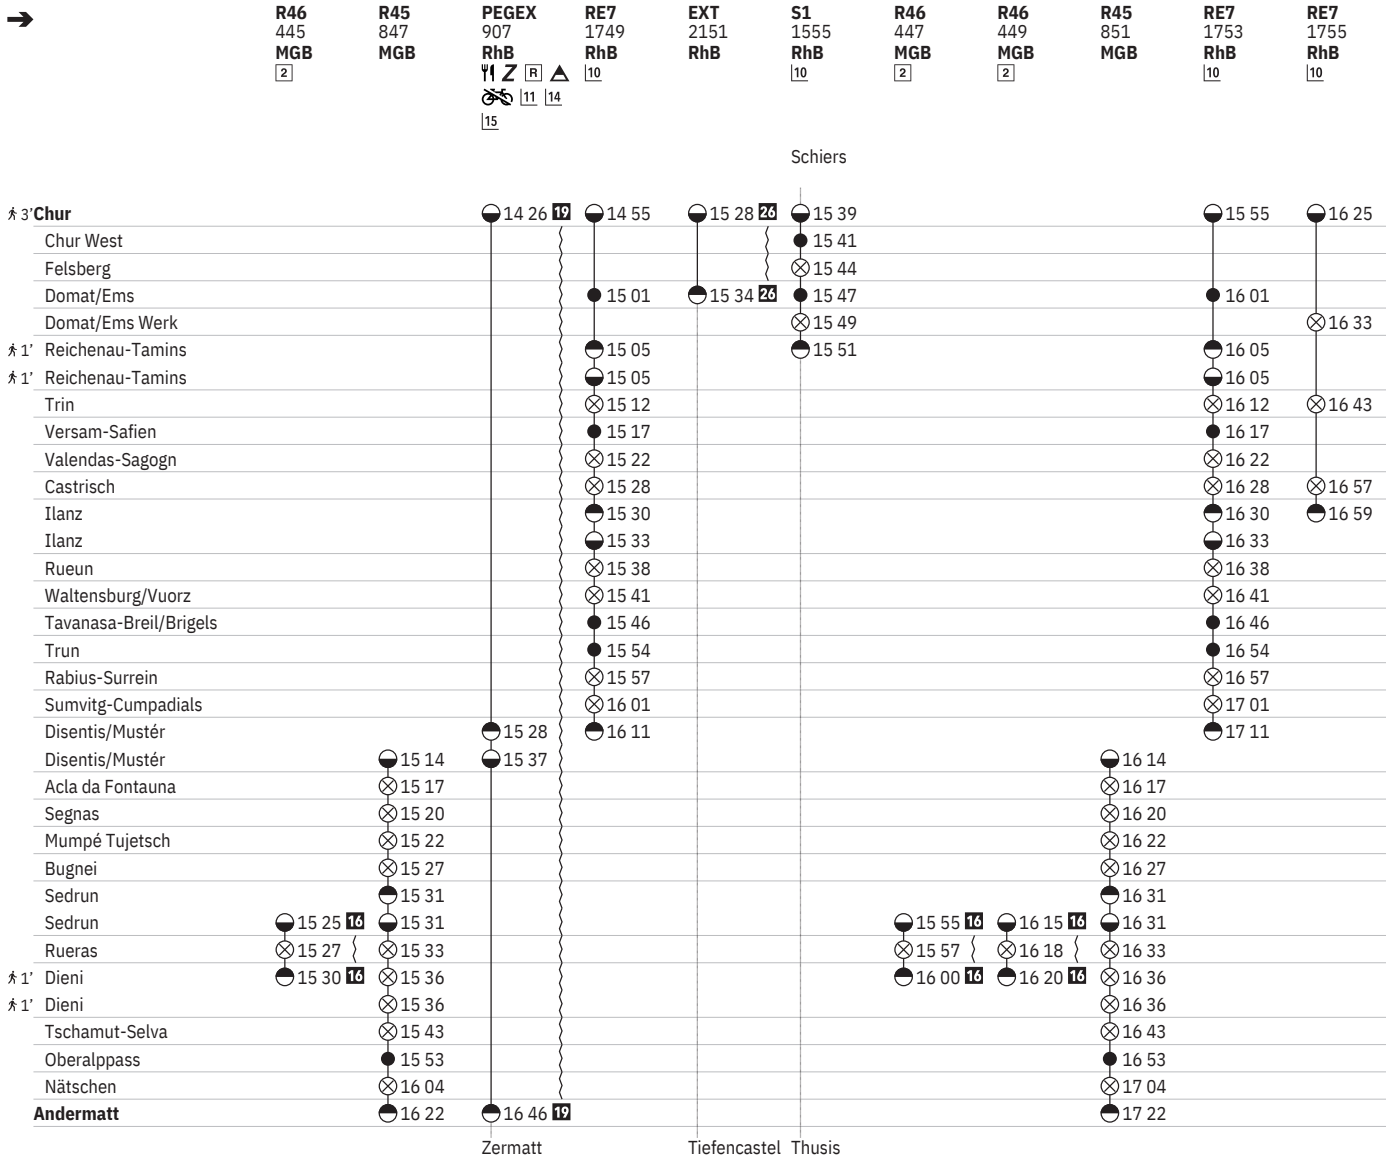

920 Chur - Disentis/Mustér - Andermatt

Stand: 15. Januar 2025