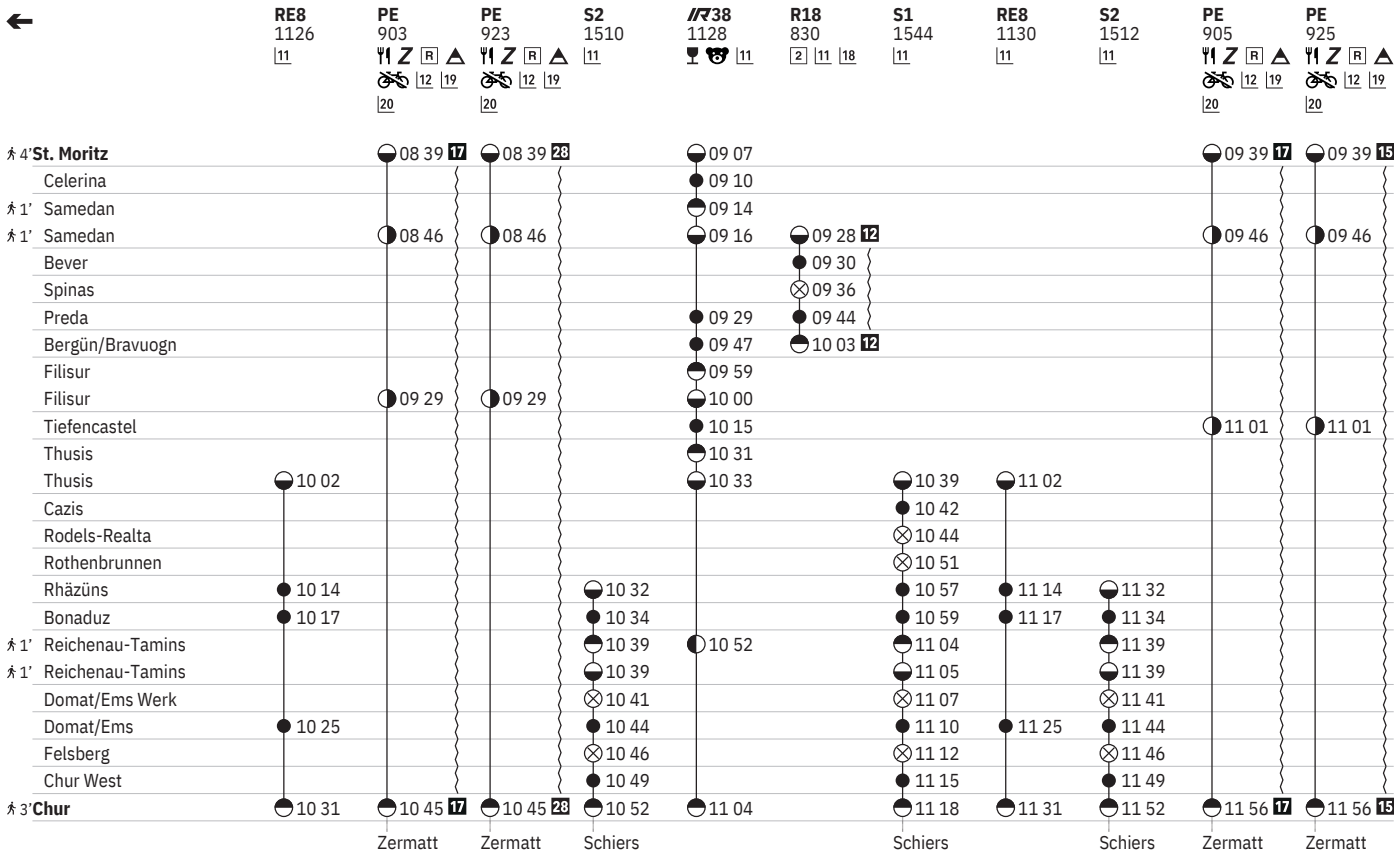

940 St. Moritz - Thusis - Chur

Stand: 24. Oktober 2024