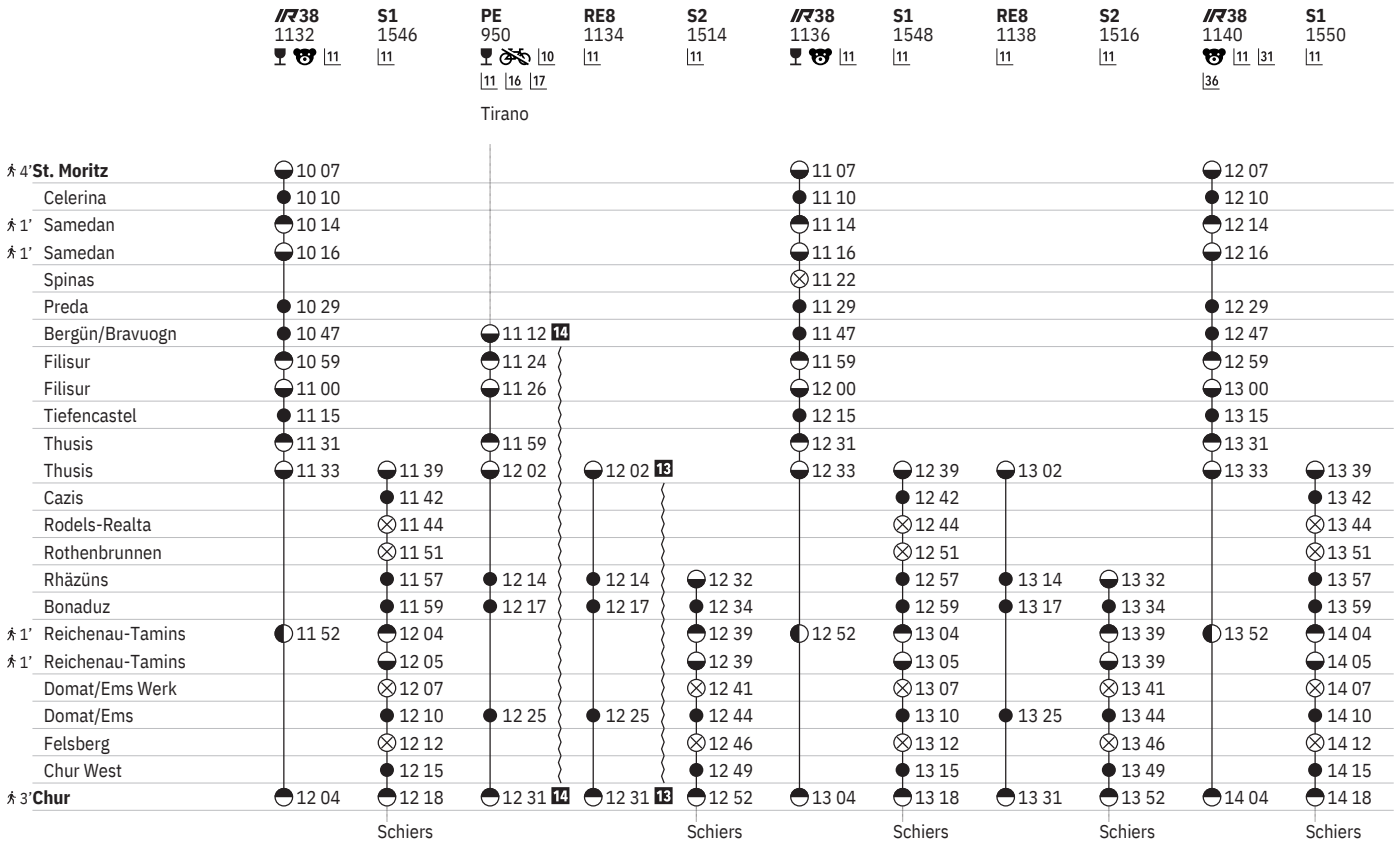

940 St. Moritz - Thusis - Chur

Stand: 24. Oktober 2024