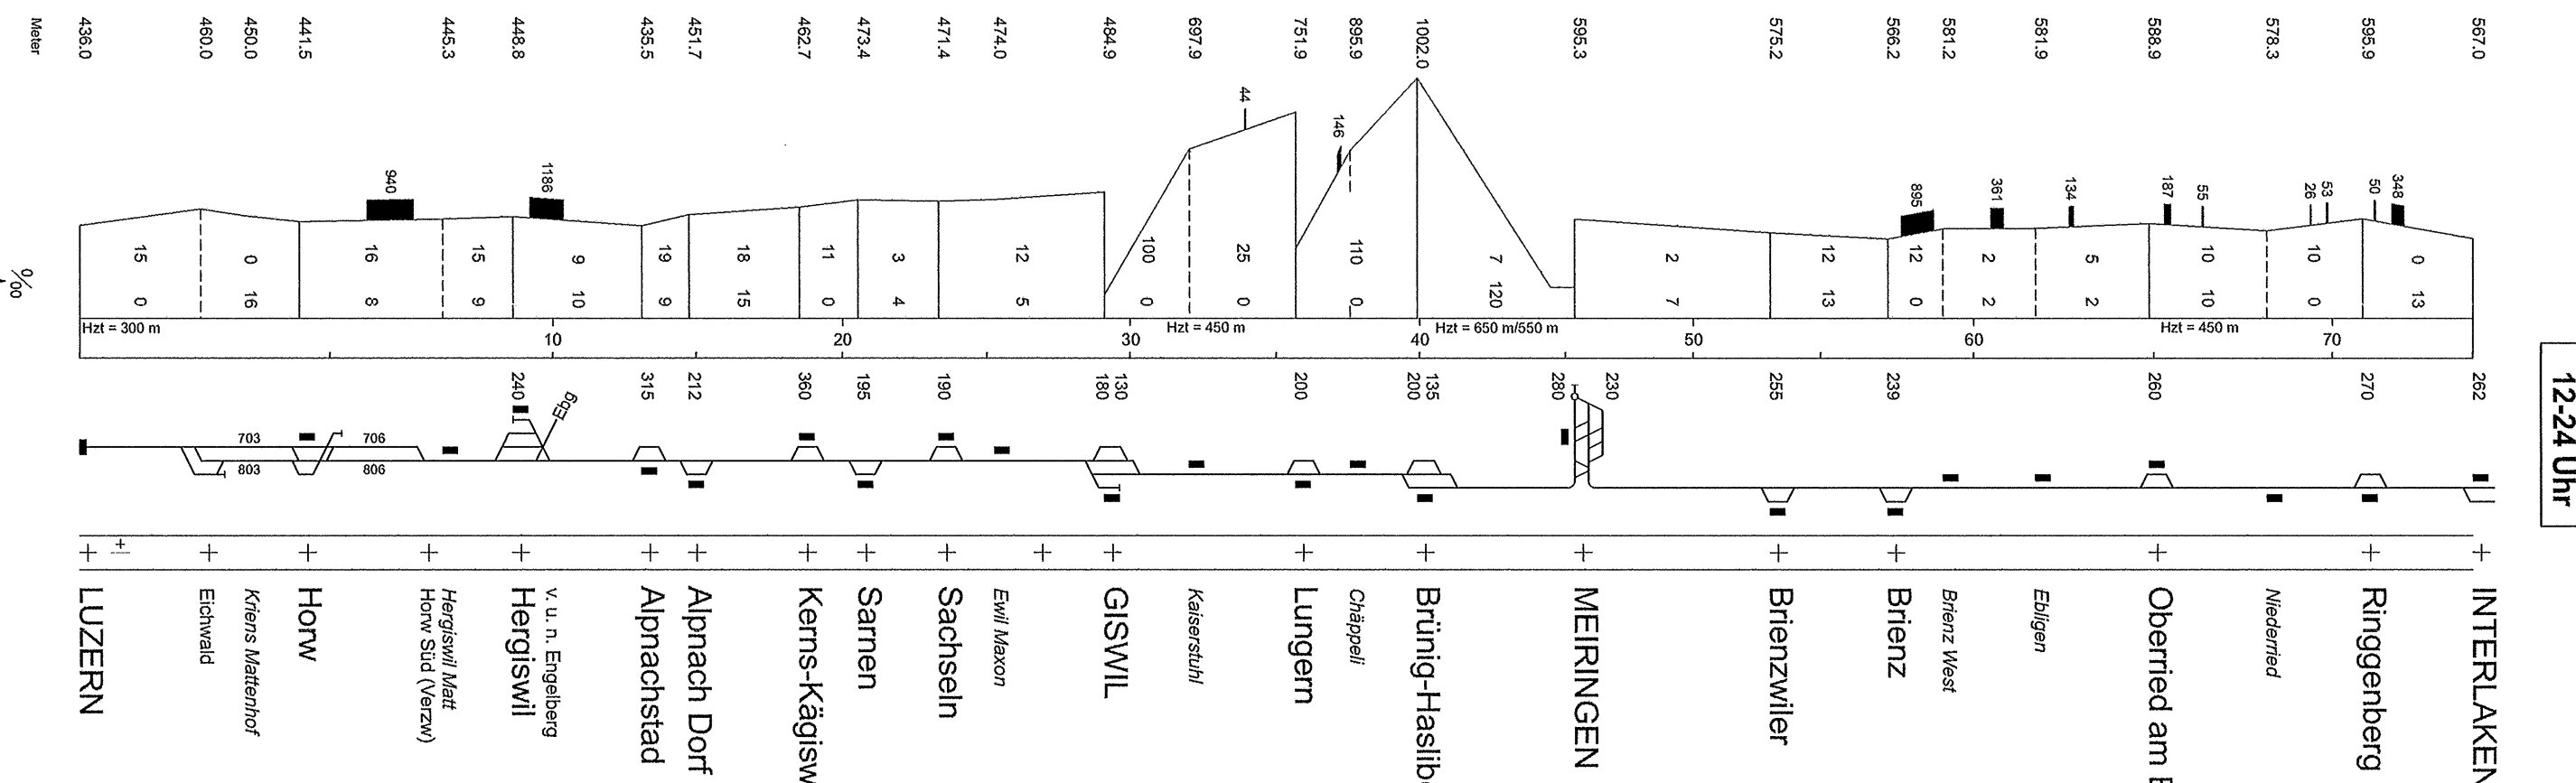

Station	km	h
INTERAKEN OST	0.00	540
Ringgenberg	2.80	700
Oberried am Brsee	4.47	647
Brienz	6.16	651
Brienzwil	6.47	647
Meiringen	7.21	771
Brugg-Haiberg	8.40	840
Chappell	8.82	882
Lungern	9.73	973
Giswil	10.12	1012
Sachseln	10.27	1027
Sarnen	10.33	1033
Kerns-Kägiswil	10.34	1034
Alpnach Dorf	10.36	1036
Alpnachstad	10.37	1037
Hergiswil	10.38	1038
How	10.39	1039
Luzern	10.40	1040

HTL-WP Nord-Süd
14. Dez 2008 - 12. Dez 2009

Höhe über Meer
HNH = 372.60

Start von Ausganspunkt