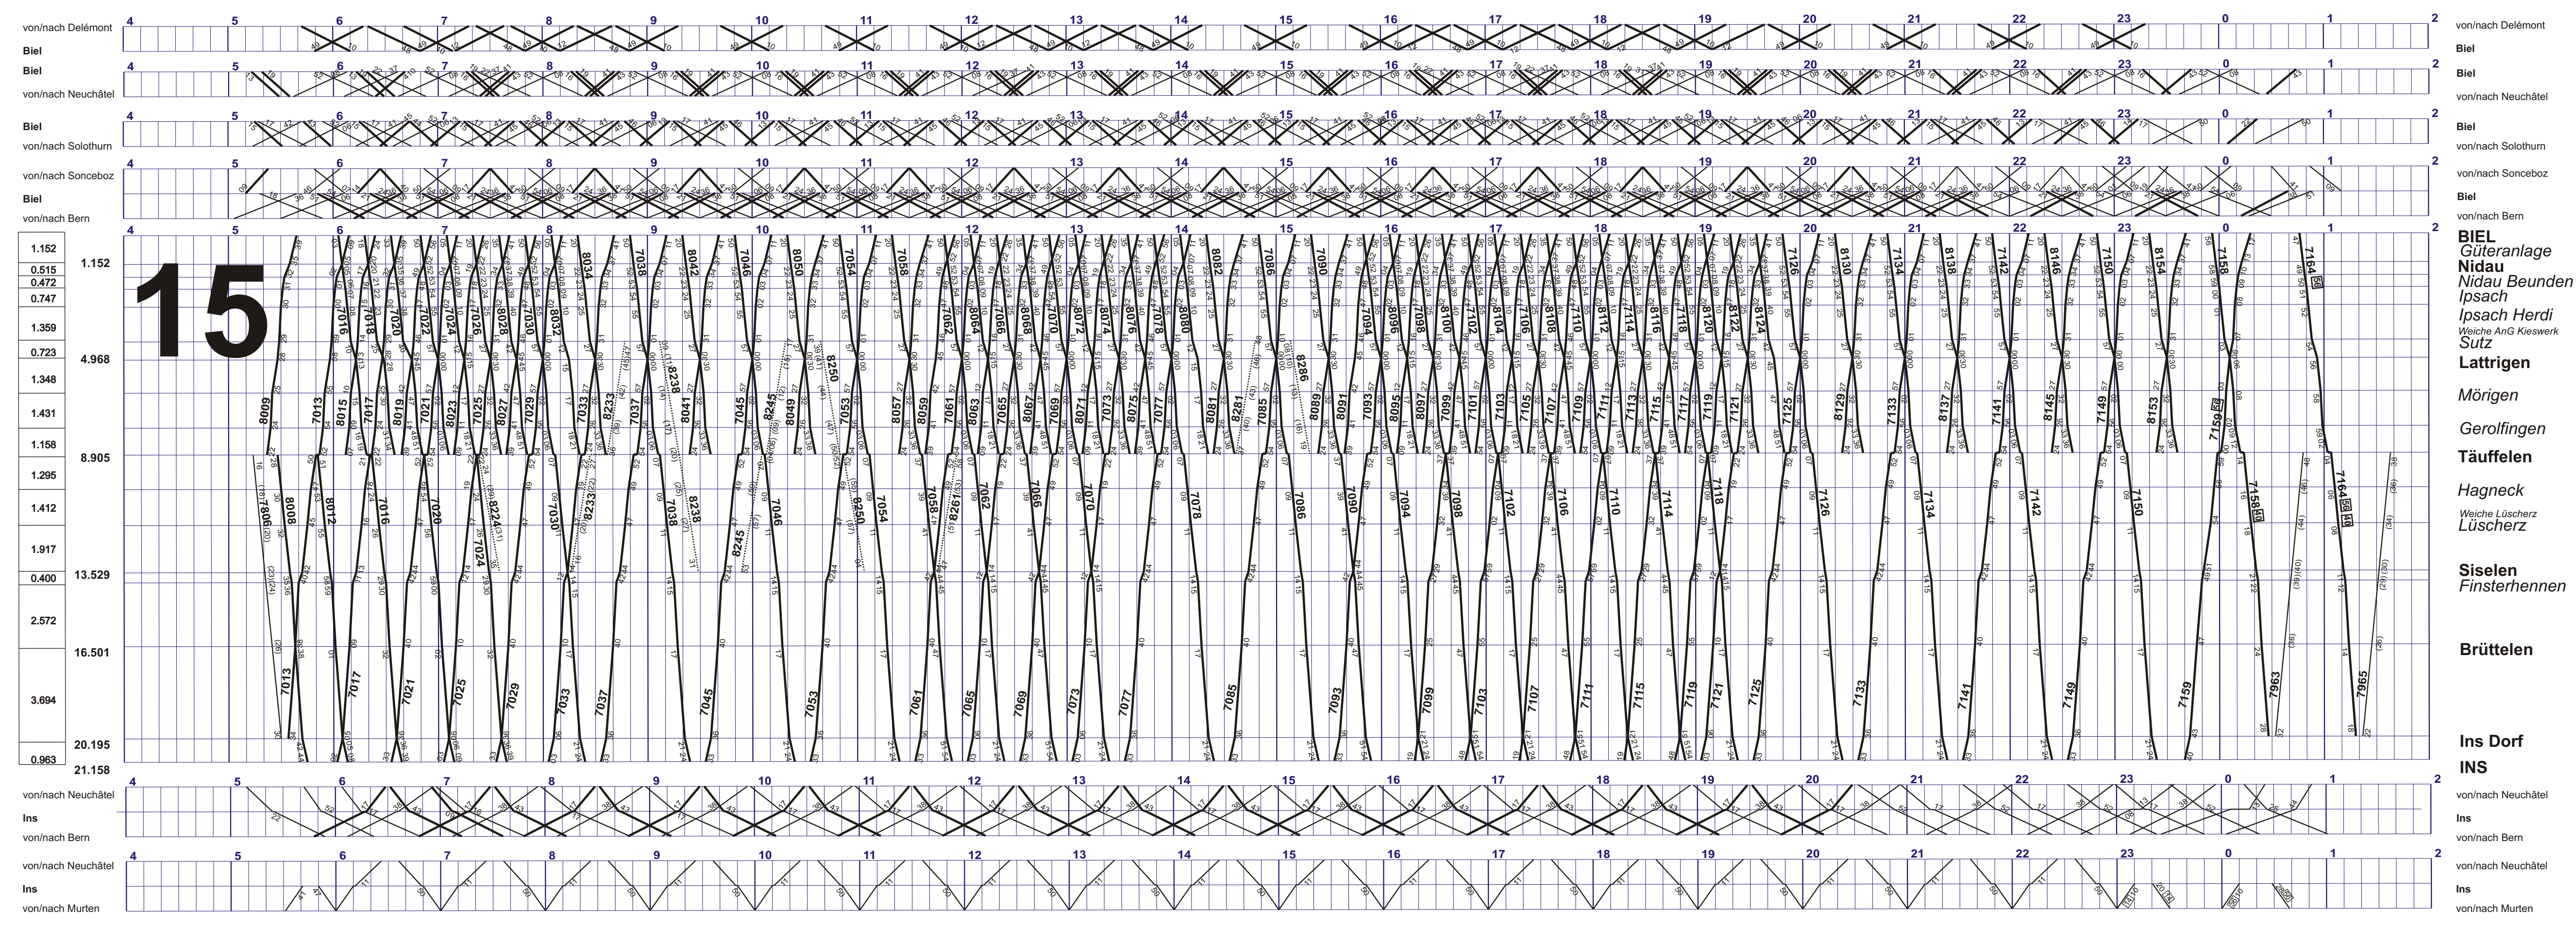

Fahrplan vom 14. Dez. 2008 - 12. Dez. 2009

Schnellzüge — Güterzüge —
Regionaltzüge — Fakultative Züge ○