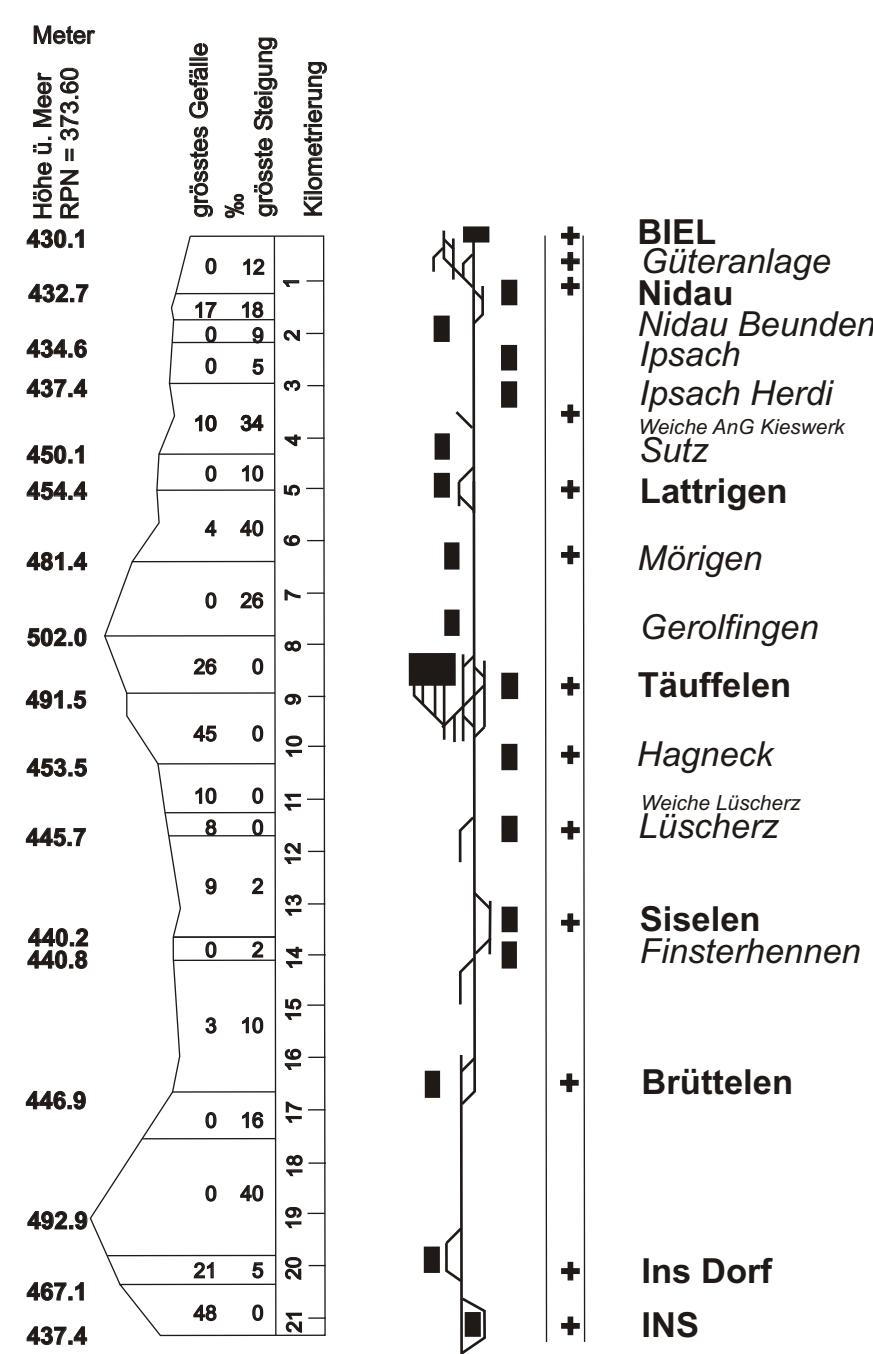

Fahrplan vom 14. Dez. 2008 - 12. Dez. 2009

Schnellzüge — Güterzüge —
Regionaltzüge — Fakultative Züge ○