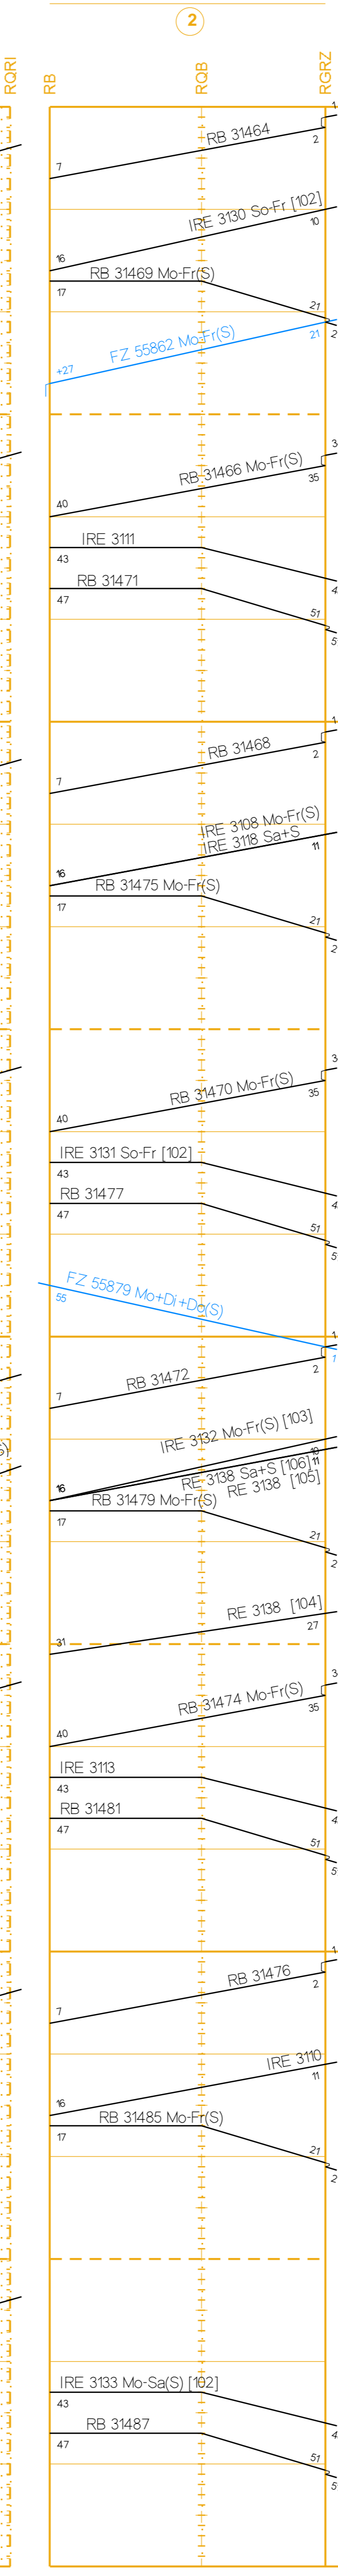

Fahrpläne Basel Ost

Stunden: 12 - 24

Basel Bad Bf - Riehen	
P2B	
Hauptbahn	
120	
4000	
2.6	0.8
2.2	3.0
1.3	4.3

Basel Bad Bf - Grenzach	
GNT+P2B	
Hauptbahn	
130 > 160 <	
4000	
2.5	2.4
27.2	27.6

DB Netz

Niederlassung Südwest

Jahresfahrplan 2009 vom: 14. Dezember 2008 bis: 12. Dezember 2009

Gültig vom: 14. Juni 2009 bis: 12. Dezember 2009 / täglich

Basel Bad Bf - Riehen	
P2B	
Hauptbahn	
120	
4000	
2.6	0.8
2.2	3.0
1.3	4.3

Basel Bad Bf - Grenzach	
GNT+P2B	
Hauptbahn	
130 > 160 <	
4000	
2.5	2.4
27.2	27.6

Basel Bad Bf - Riehen	
P2B	
Hauptbahn	
120	
4000	
2.6	0.8
2.2	3.0
1.3	4.3

Basel Bad Bf - Grenzach	
GNT+P2B	
Hauptbahn	
130 > 160 <	
4000	
2.5	2.4
27.2	27.6

Fahrpläne Basel Ost

Stunden: 12 - 24