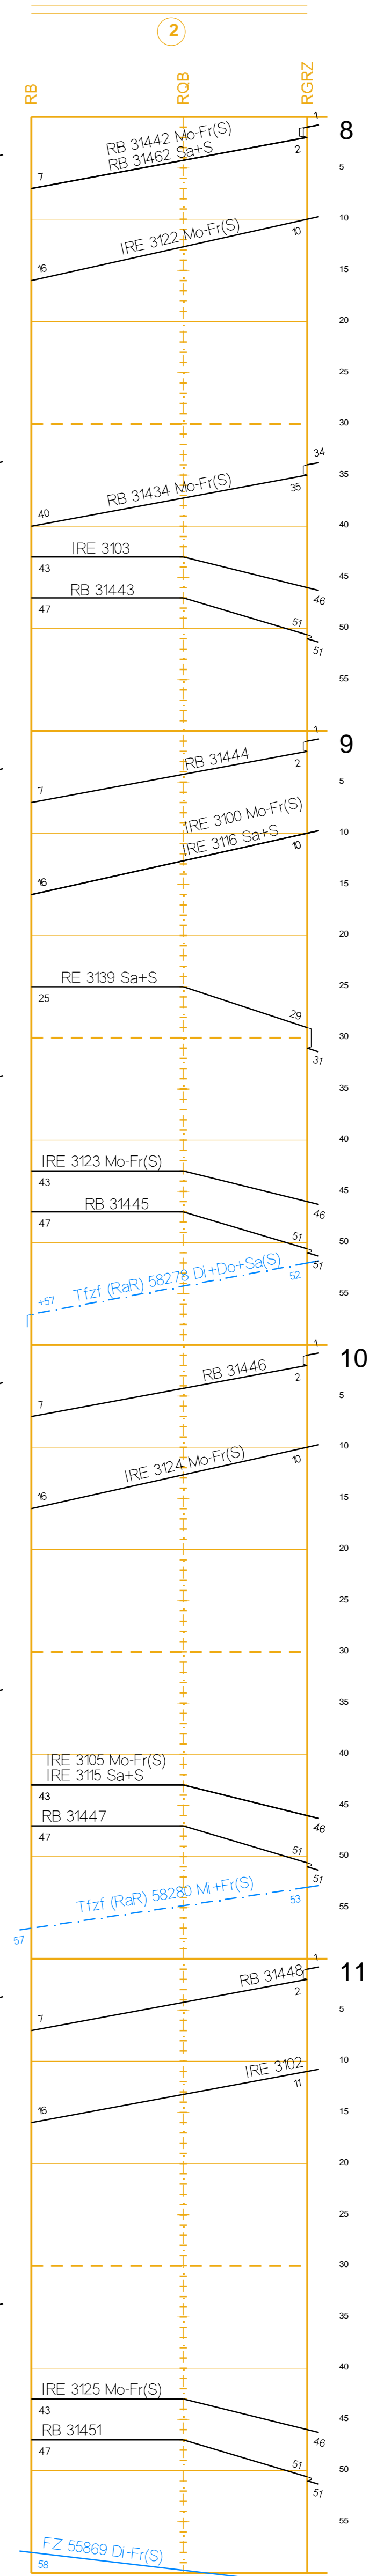

Fahrpläne Basel Ost

Stunden: 0 - 12

Fahrpläne Basel Ost

Stunden: 0 - 12

Basel Bad Bf - Riehen				
P2B				
Hauptbahn				
120				
4000				
2.6	0.9	2.2	3.0	4.3
-1.8				

BAV 525

Basel Bad Bf - Grenzach				
GNT+P2B				
Hauptbahn				
130 > 160 <				
4000				
2.5	2.7	2.4		
270.7				275.6

BAV 521 / 2

Basel Bad Bf - Riehen				
P2B				
Hauptbahn				
120				
4000				
2.6	0.9	2.2	3.0	4.3
-1.8				

BAV 525

Basel Bad Bf - Grenzach				
GNT+P2B				
Hauptbahn				
130 > 160 <				
4000				
2.5	2.7	2.4		
270.7				275.6

BAV 521 / 2

Basel Bad Bf - Riehen				
P2B				
Hauptbahn				
120				
4000				
2.6	0.9	2.2	3.0	4.3
-1.8				

BAV 525

Basel Bad Bf - Grenzach				
GNT+P2B				
Hauptbahn				
130 > 160 <				
4000				
2.5	2.7	2.4		
270.7				275.6

BAV 521 / 2

[100] 14.6.09 - 31.10.09
nicht: 16.9.09, 23.9.09, 30.9.09,
6.10.09, 7.10.09, 13.10.09,
14.10.09, 20.10.09, 21.10.09,
22.10.09, 27.10.09, 28.10.09,
29.10.09
7.11.09 - 12.12.09 Sa
[101] nicht: 3.10.09
[102] auch: 3.10.09