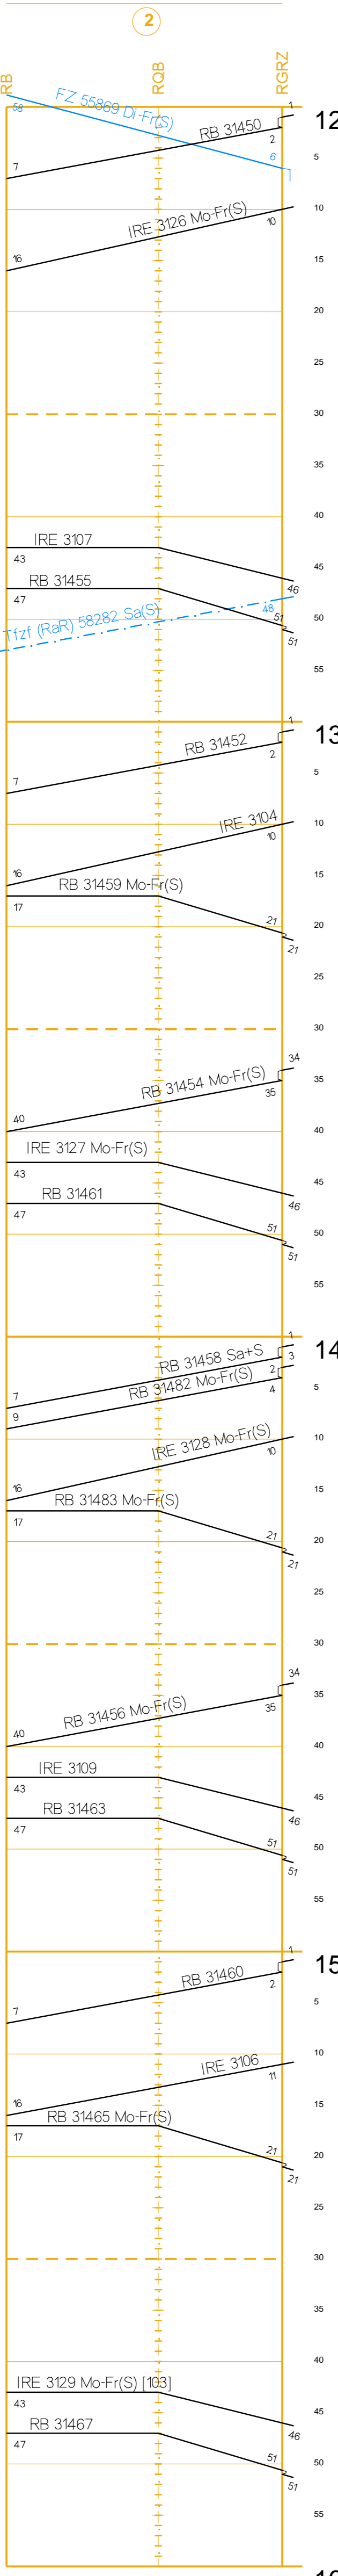

Fahrpläne Basel Ost

Stunden: 12 - 24

Basel Bad Bf - Riehen	
P2B	
Hauptbahn	
120	
4000	
2.6	0.8
2.2	3.0
1.3	4.3

Basel Bad Bf - Grenzach	
GNT+P2B	
Hauptbahn	
130 > 160 <	
4000	
2.5	2.4
27.2	27.6

DB Netz

Niederlassung Südwest

Jahresfahrplan 2009 vom: 14. Dezember 2008 bis: 12. Dezember 2009

Gültig vom: 14. Juni 2009 bis: 12. Dezember 2009 / täglich

Basel Bad Bf - Riehen	
P2B	
Hauptbahn	
120	
4000	
2.6	0.8
2.2	3.0
1.3	4.3

Basel Bad Bf - Grenzach	
GNT+P2B	
Hauptbahn	
130 > 160 <	
4000	
2.5	2.4
27.2	27.6

Basel Bad Bf - Riehen	
P2B	
Hauptbahn	
120	
4000	
2.6	0.8
2.2	3.0
1.3	4.3

Basel Bad Bf - Grenzach	
GNT+P2B	
Hauptbahn	
130 > 160 <	
4000	
2.5	2.4
27.2	27.6

Fahrpläne Basel Ost

Stunden: 12 - 24