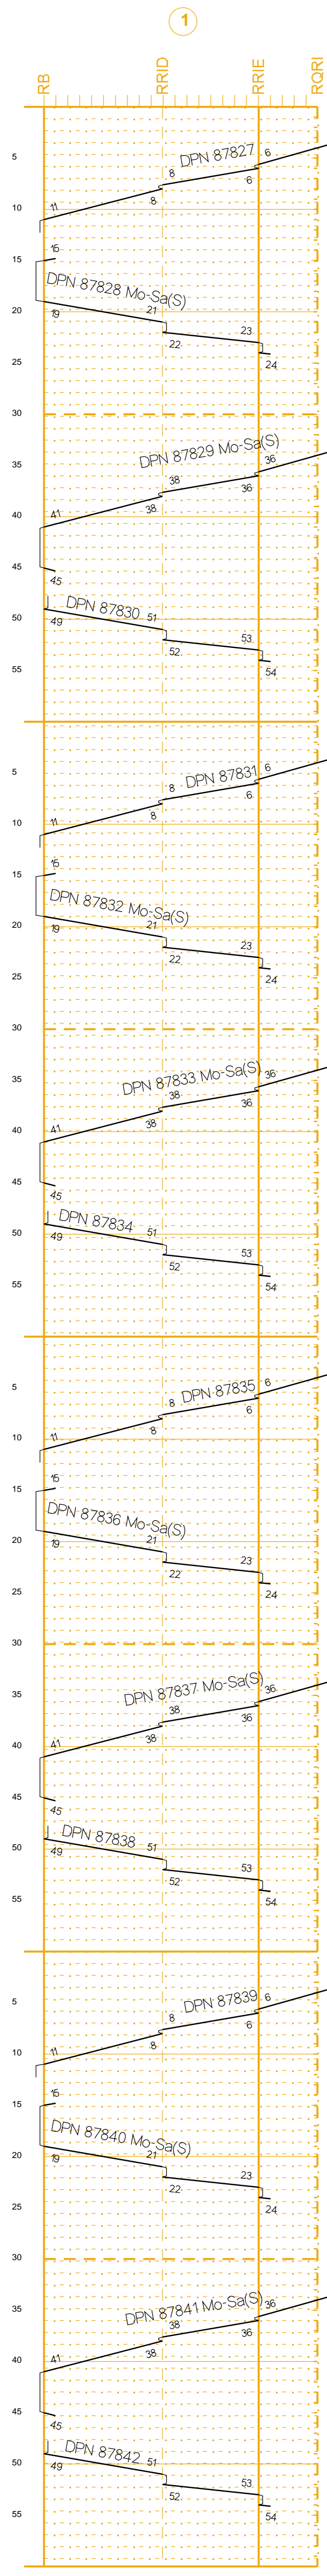

Fahrpläne Basel Ost

Stunden: 12 - 24

Basel Bad Bf - Riehen	
P2B	
Hauptbahn	
120	
4000	
2.6	0.8
2.2	3.0
1.3	4.3

Basel Bad Bf - Grenzach	
GNT+P2B	
Hauptbahn	
130 > 160 <	
4000	
2.5	2.4
27.2	27.6

DB Netz

Niederlassung Südwest

Jahresfahrplan 2009 vom: 14. Dezember 2008 bis: 12. Dezember 2009

Gültig vom: 14. Juni 2009 bis: 12. Dezember 2009 / täglich

Basel Bad Bf - Riehen	
P2B	
Hauptbahn	
120	
4000	
2.6	0.8
2.2	3.0
1.3	4.3

Basel Bad Bf - Grenzach	
GNT+P2B	
Hauptbahn	
130 > 160 <	
4000	
2.5	2.4
27.2	27.6

Basel Bad Bf - Riehen	
P2B	
Hauptbahn	
120	
4000	
2.6	0.8
2.2	3.0
1.3	4.3

Basel Bad Bf - Grenzach	
GNT+P2B	
Hauptbahn	
130 > 160 <	
4000	
2.5	2.4
27.2	27.6

Fahrpläne Basel Ost

Stunden: 12 - 24