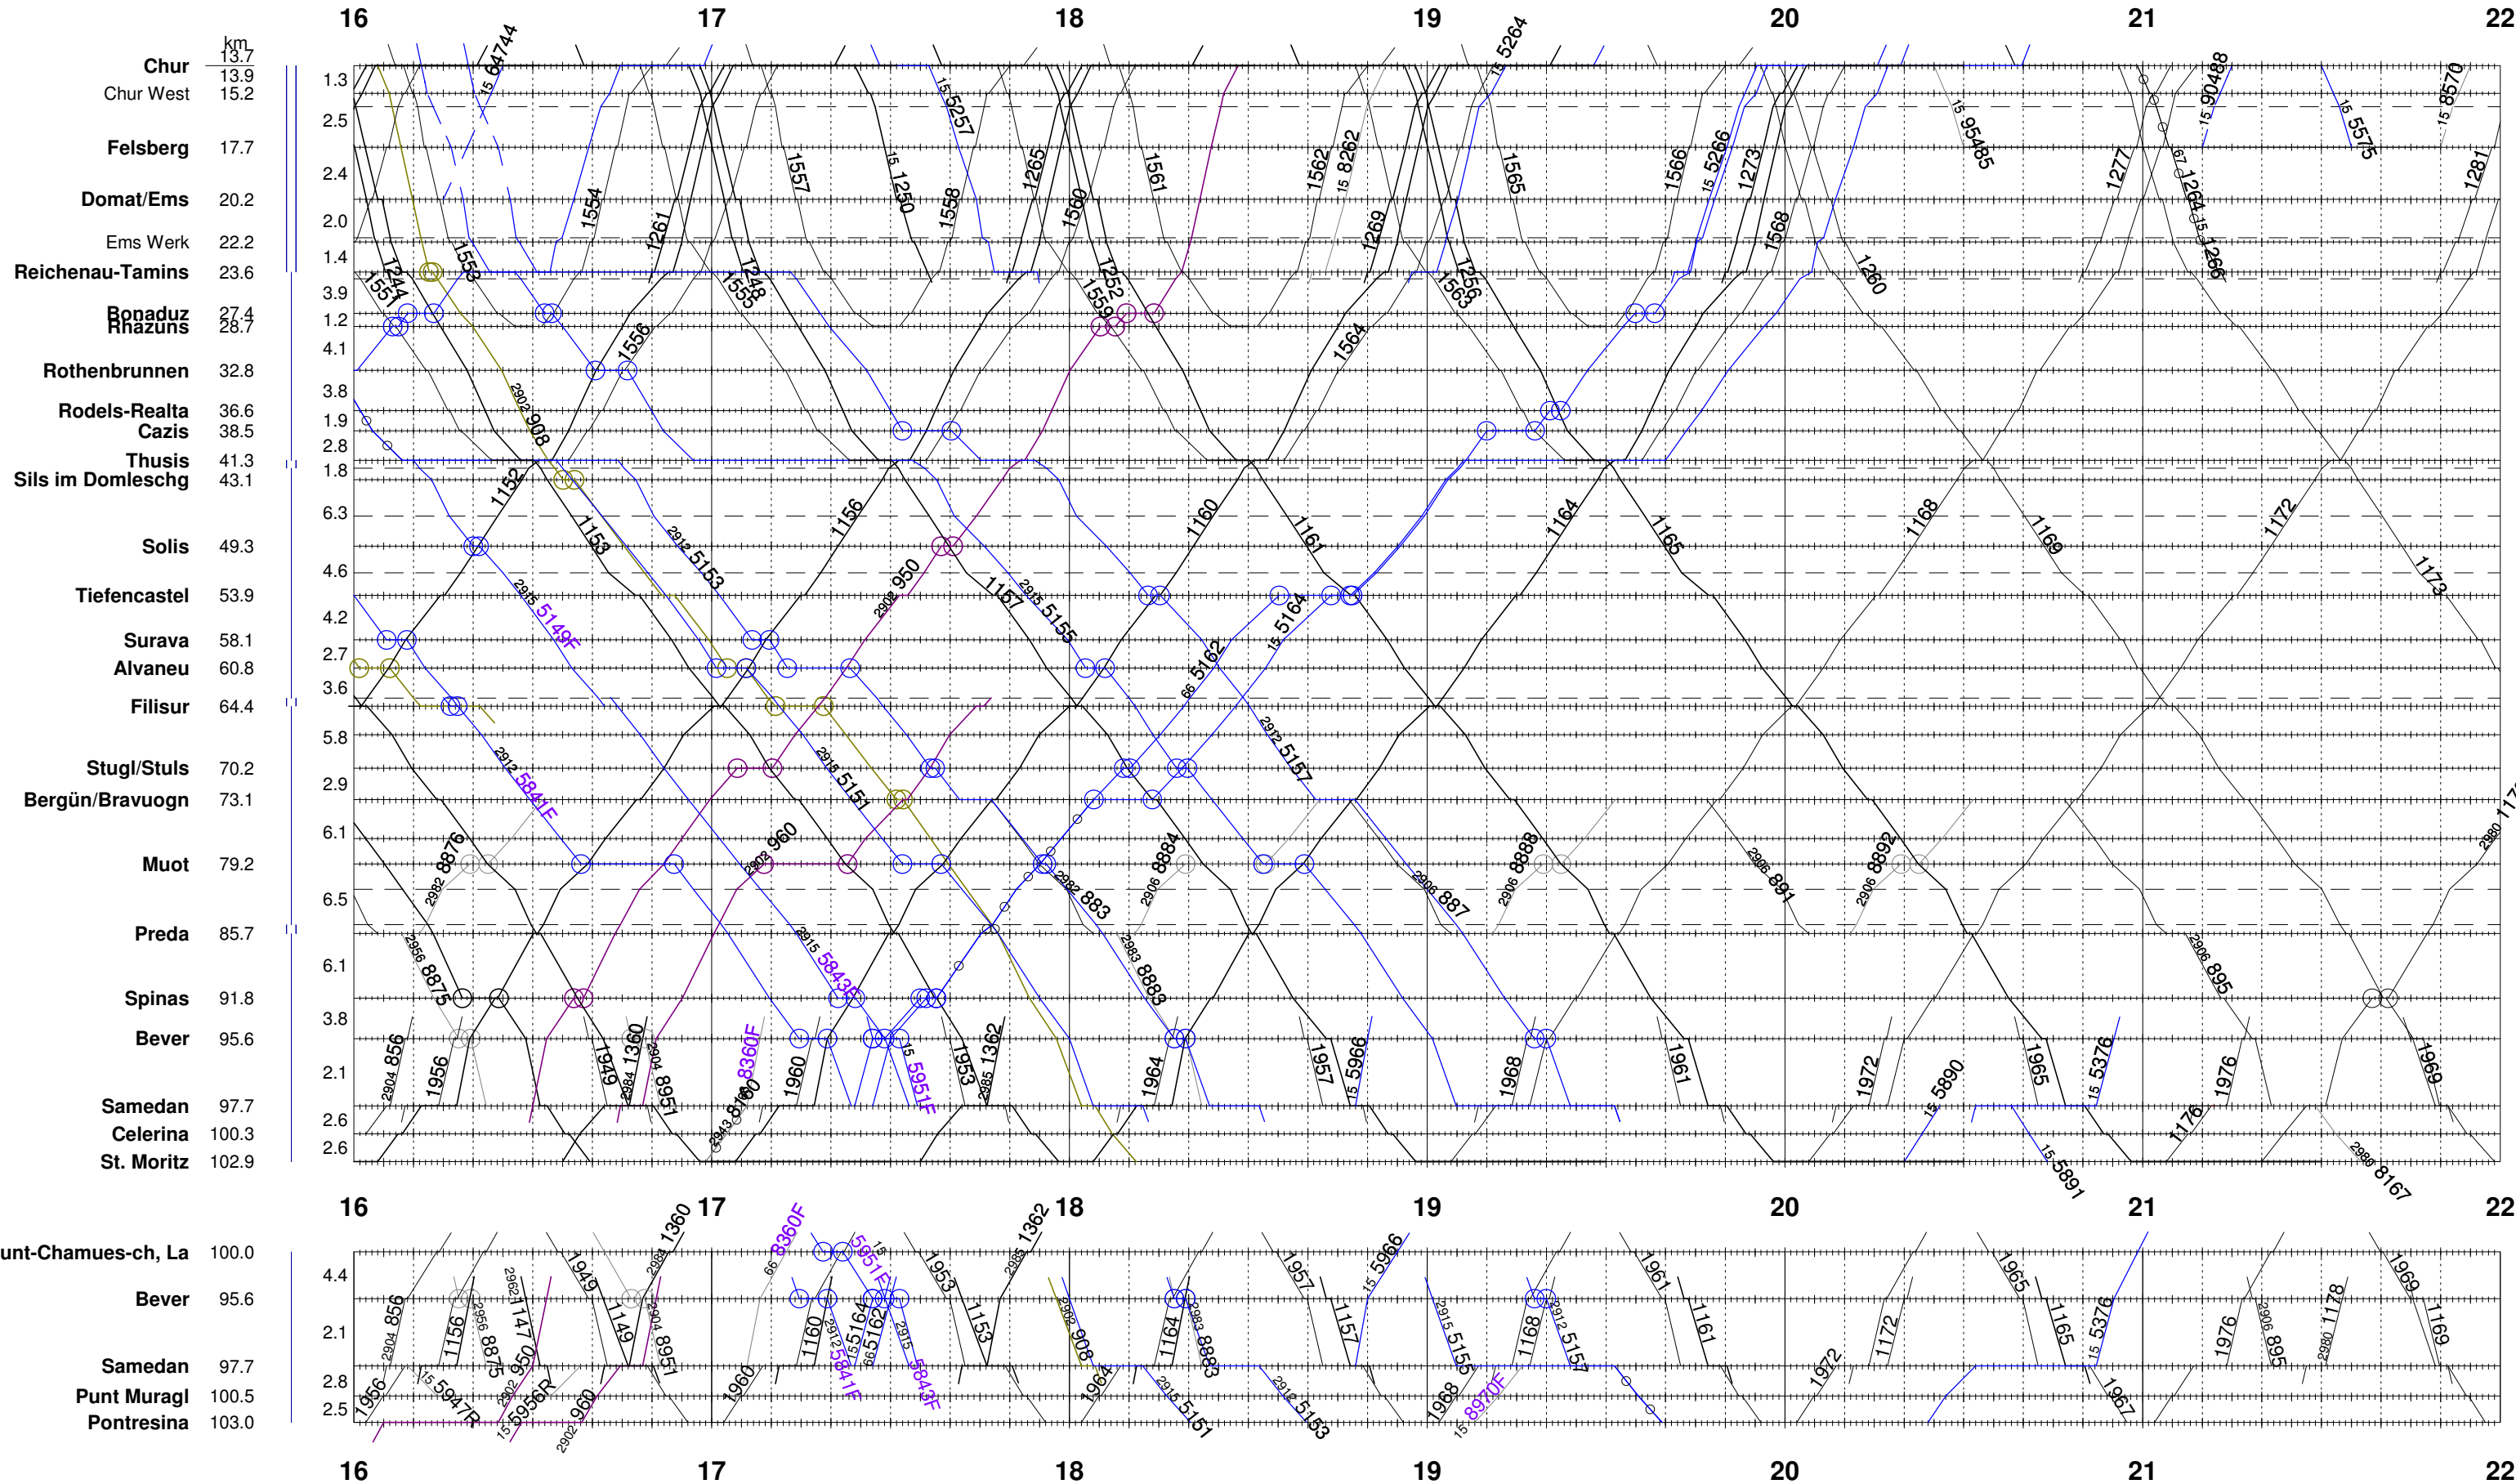

[1] ab Punt-Chamues-ch, La: 1925 / 17, ab Samedan: 1925 / 2902

[1] ab Pontresina: 1980 / 75, ab Samedan: 1980 / 17