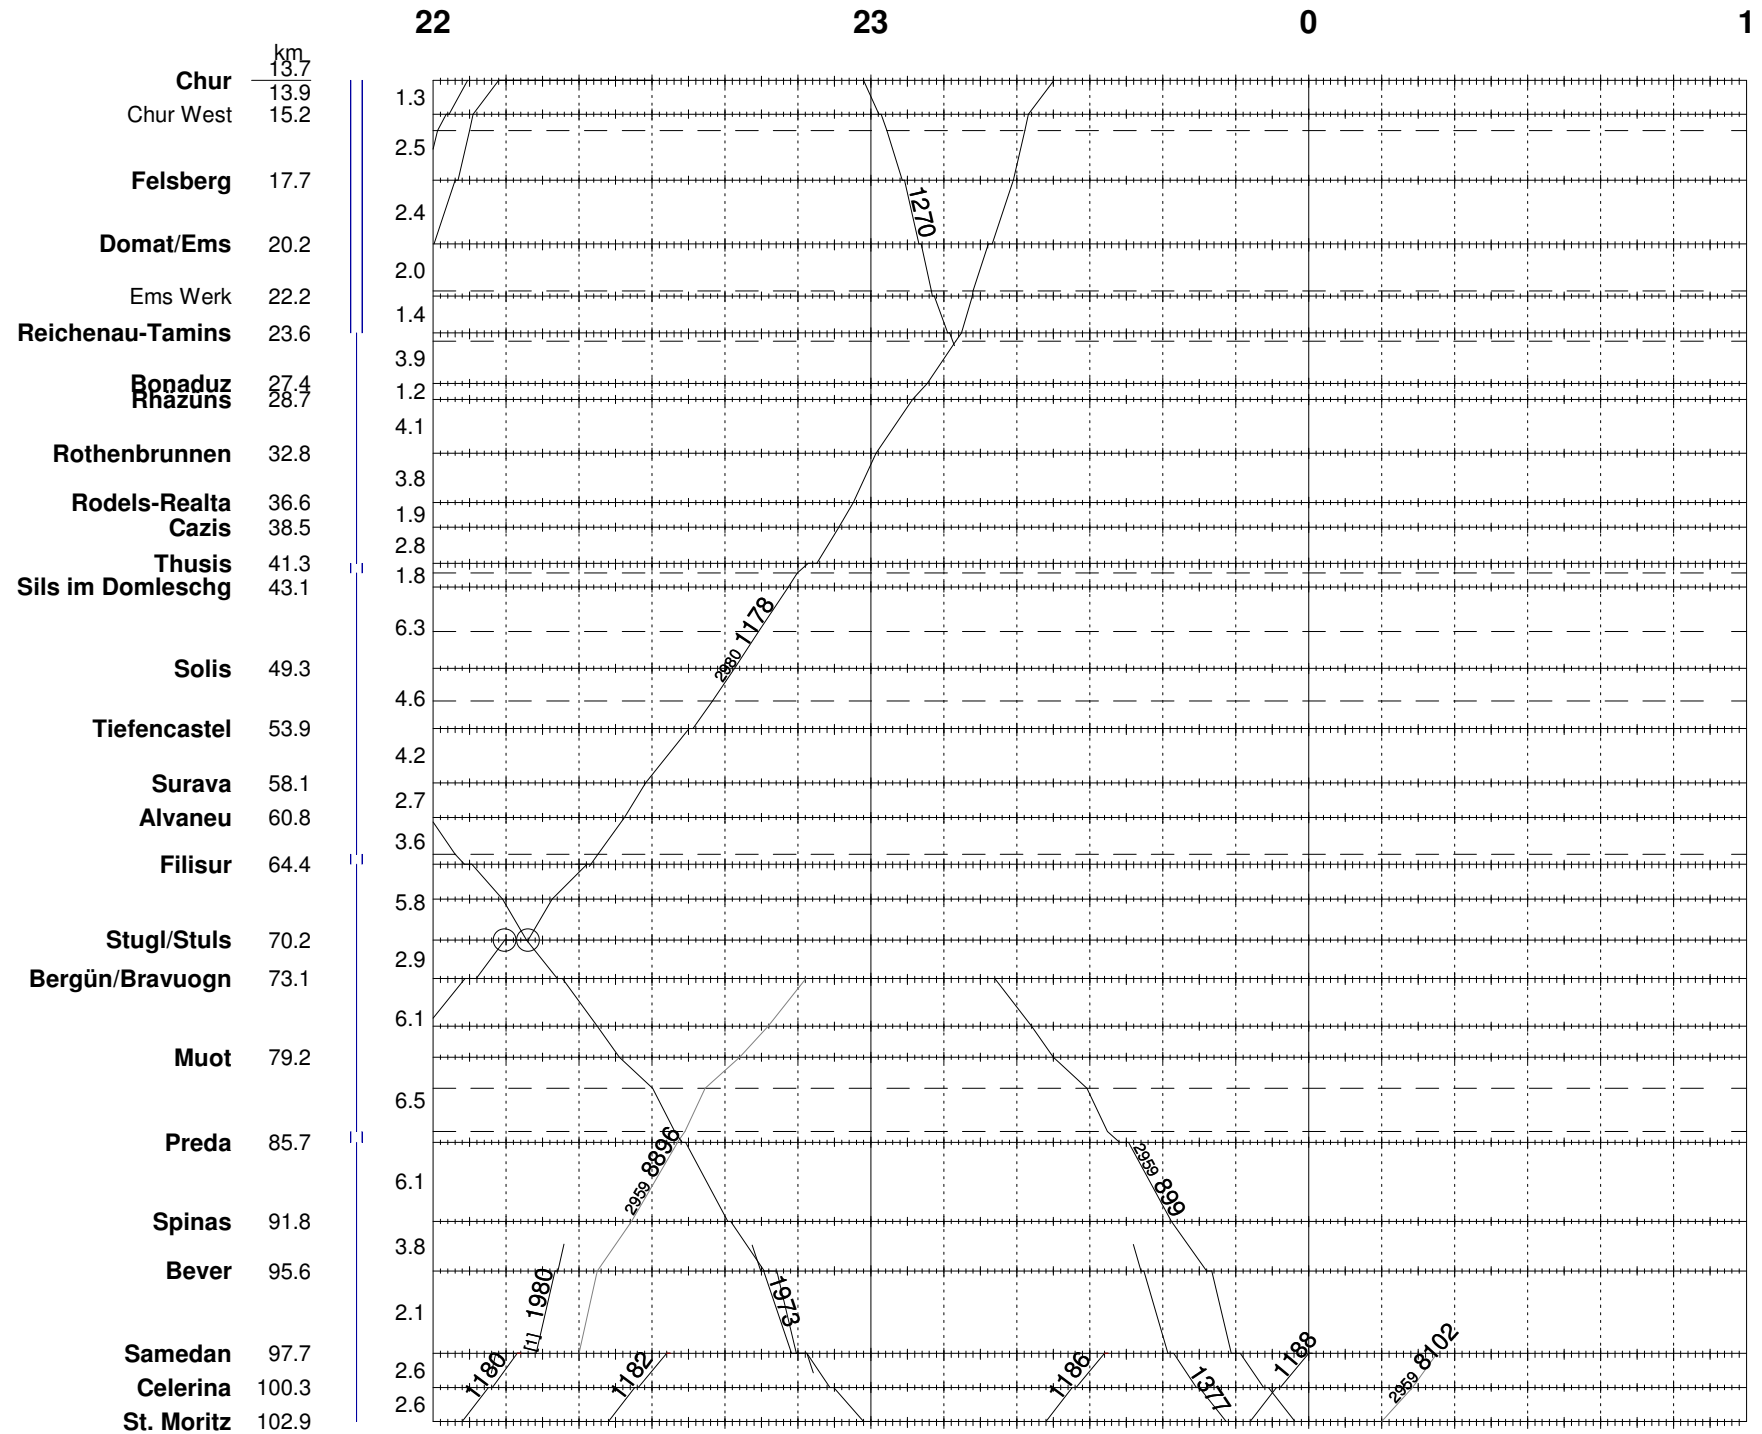

[1] ab Punt-Chamues-ch, La: 1925 / 17, ab Samedan: 1925 / 2902

[1] ab Pontresina: 1980 / 75, ab Samedan: 1980 / 17