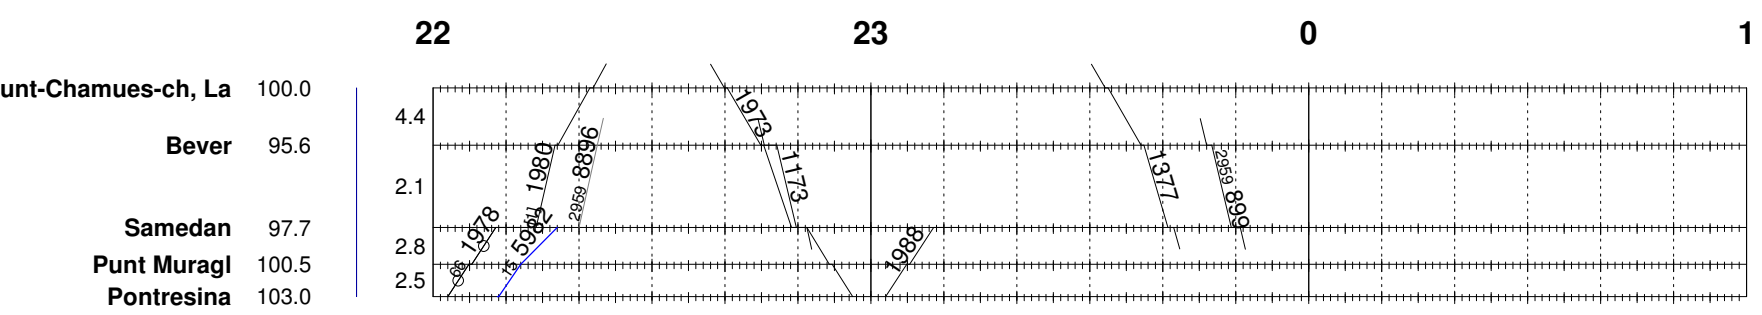

[1] ab Punt-Chamues-ch, La: 1925 / 17, ab Samedan: 1925 / 2902

[1] ab Pontresina: 1980 / 75, ab Samedan: 1980 / 17