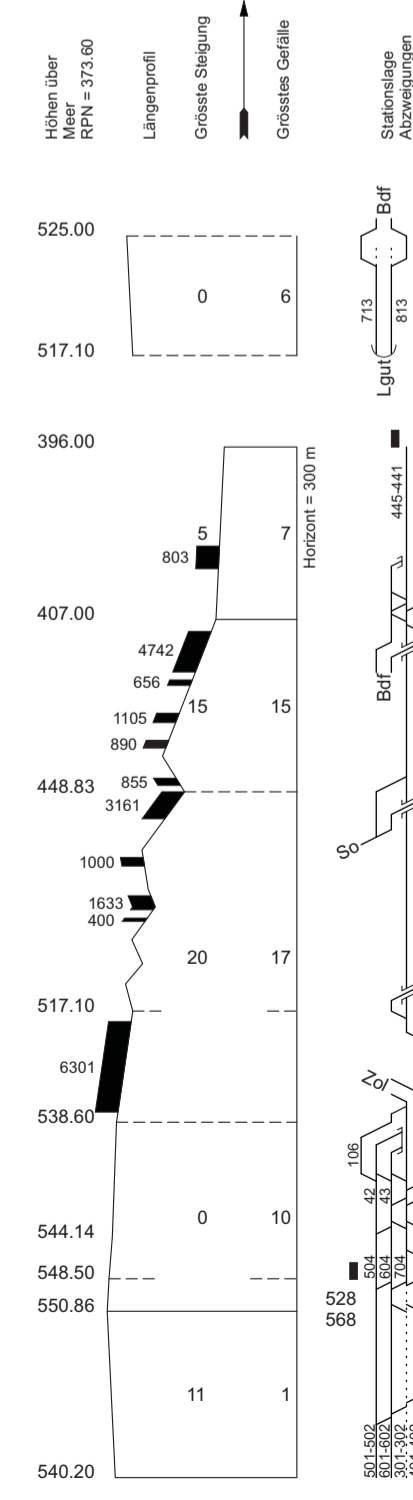

- vin Luzern
- Aarburg-Otringen Süd (Abzw)
- Aarburg-Otringen West (Abzw)
- Otten
- Aarburg-Otringen
- Aarburg-Otringen West (Abzw)
- Bilang AG (Spw)
- Rothrist
- Rothrist Hungerzell
- Rank (Spw)
- Murgenthal
- Roggwil-Wynau
- Gurtelen
- Langenthal
- Langenthal GB
- Langenthal West (Abzw)
- Herzogenbuchsee
- Riedwil
- Lochmatt
- Wynigen
- Burgdorf
- viñ Seidum
- viñ Hain-Rüggau
- Kysnach
- Widacher (Spw)
- Hindelbank
- Hardfeld (Spw)
- Mattstetten (Abzw)
- Schönbühl SBB
- viñ Bättlerne
- Zollikofen
- Rüti (Abzw)
- Löchlighut
- Löchlighut Süd (Abzw)
- Bern Wankdorf
- Bern Wylerefeld
- Lorraine
- Gleise P (J2, J7, J8)
- Bern
- Bern JKL
- Bern
- Bern JKL
- Bern Weyermannshaus
- Mattstetten (Abzw)
- Aespi
- Otten Nord-Ost (Abzw)
- Otten
- Rothrist
- Wanzel (Abzw)
- viñ Seidum
- viñ Burgdorf
- Aespi
- Löchlighut
- Löchlighut Süd (Abzw)
- Bern Wankdorf
- Bern Wylerefeld
- Lorraine
- Gleise 500 / 600
- Bern

- vin Luzern
- Aarburg-Otrringen Süd (Abzw)
- Aarburg-Otrringen West (Abzw)
- Otten
- Aarburg-Otrringen
- Aarburg-Otrringen West (Abzw)
- Bilang AG (Spw)
- Rothrist
- Rothrist Hungerzweig
- Rank (Spw)
- Murgenthal
- Roggwil-Wynau
- Gartenen
- Langenthal
- Langenthal GB
- Langenthal West (Abzw)
- Herzogenbuchsee
- Riedwil
- Lochmatt
- Wynigen
- Burgdorf
- vin Seidrum
- vin Hasler-Rüggau
- Lysach
- Stöckliener (Spw)
- Hindelbank
- Hardfeld (Spw)
- Mattstetten (Abzw)
- Schönbühl SBB
- vin Biedlerne
- Zollikofen
- Rüti (Abzw)
- Löchlighut
- Löchlighut Süd (Abzw)
- Bern Wylerfeld
- Lorraine
- Bern
- Gleise P (J2, J7, J8)
- Bern
- Bern
- Gleise G (J1, M11)
- Bern
- Bern
- Bern Weyermannshaus
- Mattstetten (Abzw)
- Aespi
- Otten Nord-Ost (Abzw)
- Otten
- Rothrist
- Wanzwil (Abzw)
- vin Beaten
- vin Burgdorf
- Aespi
- Löchlighut
- Löchlighut Süd (Abzw)
- Bern Wankdorf
- Bern Wylerfeld
- Lorraine
- Bern
- Gleise 500 / 600