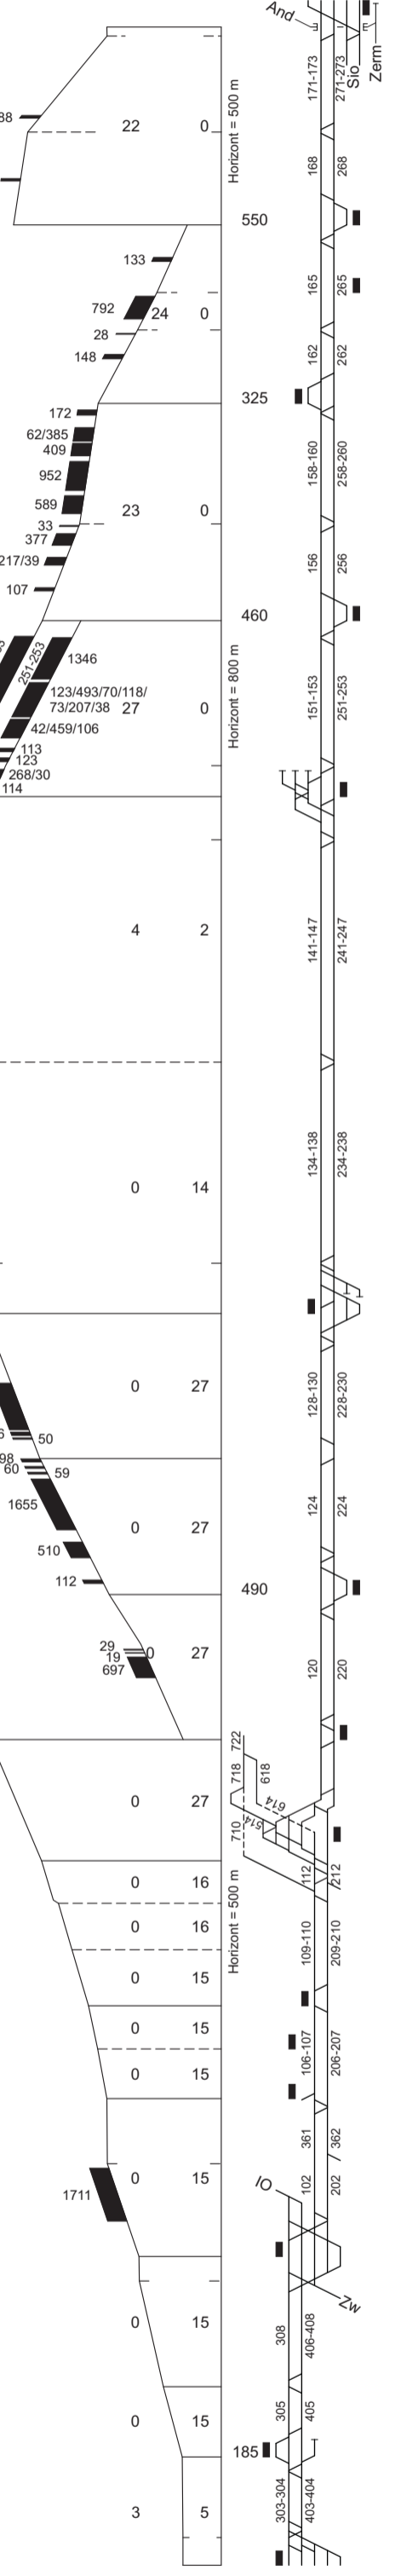

- von Donatseide
- Brig Tunnel
- Brig-Lötschberg (Abzw)
- Gamsen SBB
- von Sen
- Brig Tunnel
- Brig RB
- Brig-Lötschberg (Abzw)
- Brig
- Brig-Lötschberg (Abzw)
- Mundbach (Spw)
- Lalden
- Eggerberg
- Victoria (Spw)
- Ausserberg
- Ramenkumme (Spw)
- Hohstenn
- Stockgraben (Spw)
- Goppenstein
- Goppenstein Lötschberg (Spw)
- Tunnelstation Lötschberg (Spw)
- Eggenschwand (Spw)
- Kandersteg
- Büh (Spw)
- Felsenburg
- Fürten (Spw)
- Blausee-Mitholz
- Gnub (Spw)
- Kandergrund
- Frutigen
- Wiklen (Spw)
- Wengi (ARG)
- Wengi-Ey (Abzw)
- Reichenbach im Kandertal
- Mülmen
- Heustrich-Emdthal
- Hondrich Süd (ARG)
- Spiez
- Spiez (Abzw)
- Einigen
- Gwatt
- Thun Schadau (Abzw)
- Thun
- Thun Gruppe B
- Thun (Abzw)
- Thun
- Thun (Abzw)
- von Bem

- von Donostia
- Brig Tunnel
- Brig-Lötschberg (Abzw)
- Gamsen SBB
- von Sen
- Brig Tunnel
- Brig RB
- Brig-Lötschberg (Abzw)
- Brig
- Brig-Lötschberg (Abzw)
- Mundbach (Spw)
- Lalden
- Eggerberg
- Victoria (Spw)
- Ausserberg
- Ramenkumme (Spw)
- Hohstenn
- Stockgraben (Spw)
- Goppenstein
- Goppenstein Lötschberg (Spw)
- Tunnelstation Lötschberg (Spw)
- Eggenschwand (Spw)
- Kandersteg
- Büh (Spw)
- Felsenburg
- Fürten (Spw)
- Blausee-Mitholz
- Gnub (Spw)
- Kandergrund
- Frutigen
- Wiklen (Spw)
- Wengi (ARG)
- Wengi-Ey (Abzw)
- Reichenbach im Kandertal
- Mülmen
- Heustrich-Emdthal
- Hondrich Süd (ARG)
- Spiez
- Spiez (Abzw)
- Einigen
- Gwatt
- Thun Schadau (Abzw)
- Thun
- Thun
- Thun Gruppe B
- Thun (Abzw)
- Thun
- Thun (Abzw)
- von Bern