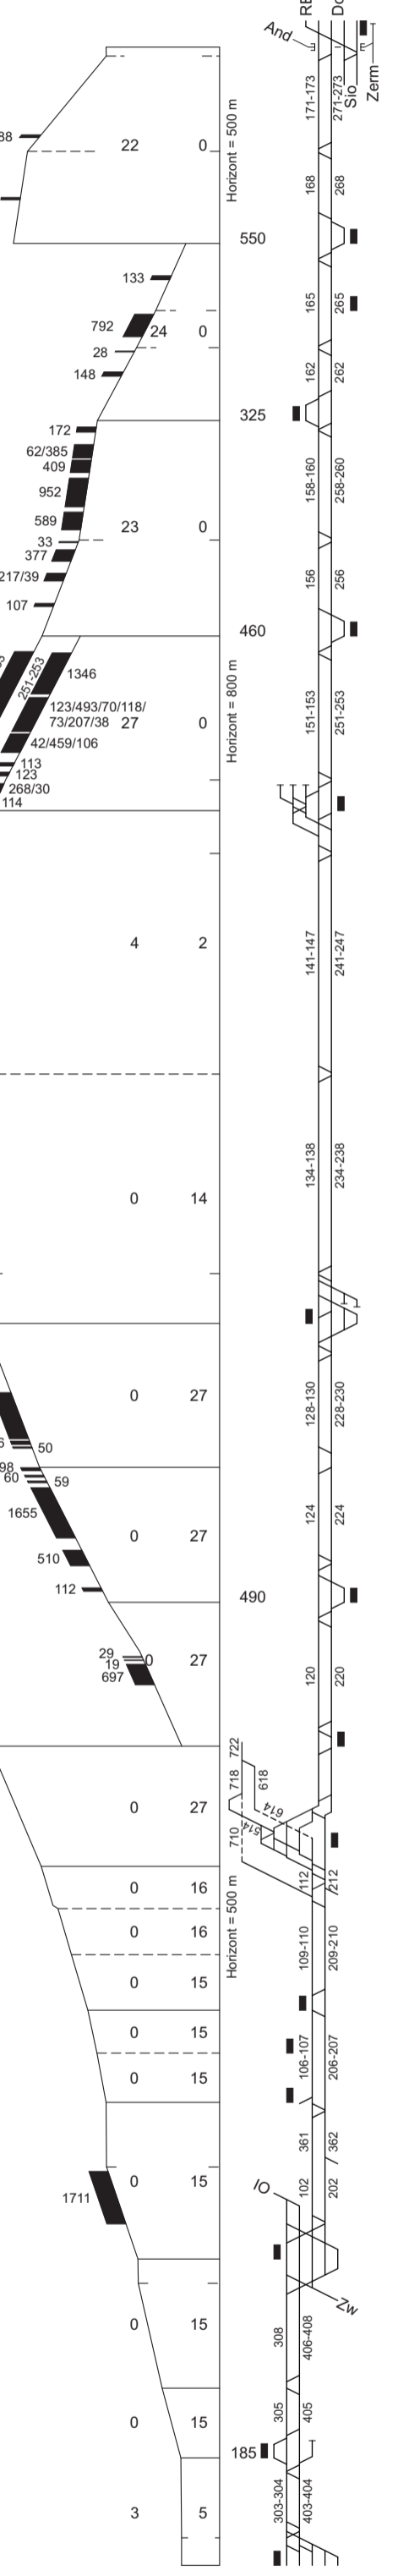

- von Donatseide
- Brig Tunnel
- Brig-Lötschberg (Abzw)
- Gamsen SBB
- von Sen
- Brig Tunnel
- Brig RB
- Brig-Lötschberg (Abzw)
- Brig
- Brig-Lötschberg (Abzw)
- Mundbach (Spw)
- Lalden
- Eggerberg
- Victoria (Spw)
- Ausserberg
- Ramenkumme (Spw)
- Hohstenn
- Stockgraben (Spw)
- Goppenstein
- Goppenstein Lötschberg (Spw)
- Tunnelstation Lötschberg (Spw)
- Eggenschwand (Spw)
- Kandersteg
- Büh (Spw)
- Felsenburg
- Fürten (Spw)
- Blausee-Mitholz
- Gnub (Spw)
- Kandergrund
- Frutigen
- Wiklen (Spw)
- Wengi (ARG)
- Wengi-Ey (Abzw)
- Reichenbach im Kandertal
- Mülmen
- Heustrich-Emdthal
- Hondrich Süd (ARG)
- Spiez
- Spiez (Abzw)
- Einigen
- Gwatt
- Thun Schadau (Abzw)
- Thun
- Thun Gruppe B
- Thun (Abzw)
- Thun
- Thun (Abzw)
- von Bem

- von Donostia
- Brig Tunnel
- Brig-Lötschberg (Abzw)
- Gamsen SBB
- von Sen
- Brig Tunnel
- Brig RB
- Brig-Lötschberg (Abzw)
- Brig
- Brig-Lötschberg (Abzw)
- Mundbach (Spw)
- Lalden
- Eggerberg
- Victoria (Spw)
- Ausserberg
- Ramenkumme (Spw)
- Hohstenn
- Stockgraben (Spw)
- Goppenstein
- Goppenstein Lötschberg (Spw)
- Tunnelstation Lötschberg (Spw)
- Eggenschwand (Spw)
- Kandersteg
- Büh (Spw)
- Felsenburg
- Fürten (Spw)
- Blausee-Mitholz
- Gnub (Spw)
- Kandergrund
- Frutigen
- Wiklen (Spw)
- Wengi (ARG)
- Wengi-Ey (Abzw)
- Reichenbach im Kandertal
- Mülmen
- Heustrich-Emdthal
- Hondrich Süd (ARG)
- Spiez
- Spiez (Abzw)
- Einigen
- Gwatt
- Thun Schadau (Abzw)
- Thun
- Thun
- Thun Gruppe B
- Thun (Abzw)
- Thun
- Thun (Abzw)
- von Bern