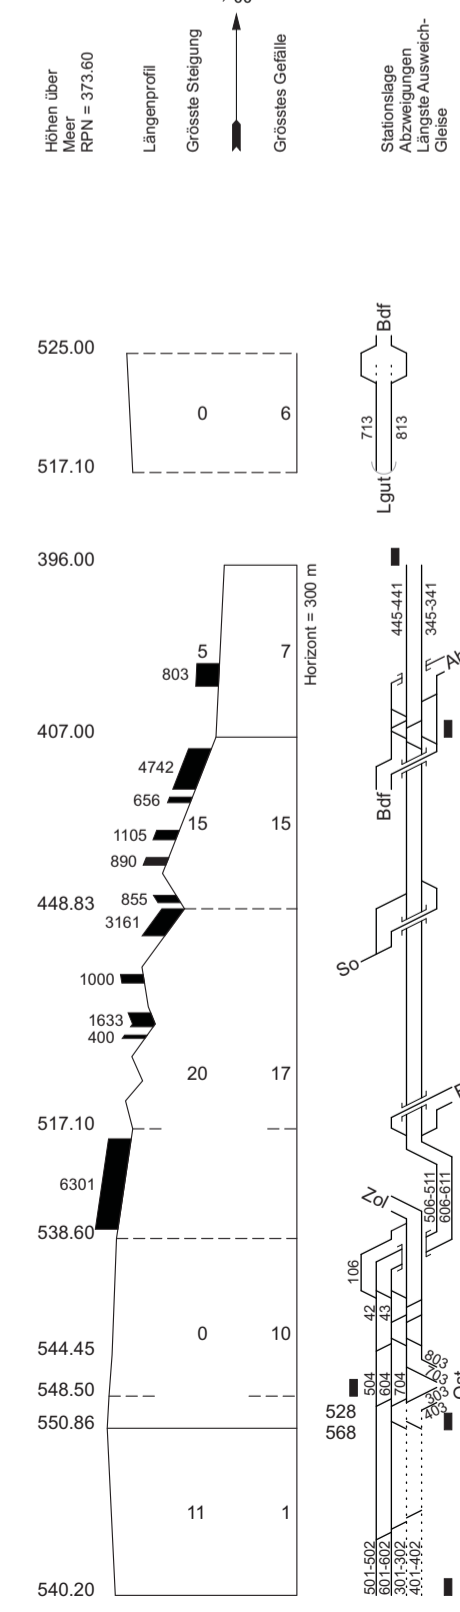

- vin Luzern
- Aarburg-Otringen Süd (Abzw)
- Aarburg-Otringen West (Abzw)
- Otten
- Aarburg-Otringen
- Aarburg-Otringen West (Abzw)
- Bilang AG (Spw)
- Rothrist
- Rothrist Hungerzell
- Rank (Spw)
- Murgenthal
- Roggwil-Wynau
- Gurtelen
- Langenthal GB
- Langenthal West (Abzw)
- Herzogenbuchsee
- Riedwil
- Lochmatt
- Wynigen
- Burgdorf
- vi. Seidrum
- vi. Hain-Rüggau
- Lysbach
- Schönbühl (Spw)
- Hindelbank
- Handfeld (Spw)
- Mattstetten (Abzw)
- Schönbühl SBB
- vi. Biedlerne
- Zollikofen
- Rüti (Abzw)
- Löchlighut
- Löchlighut Süd (Abzw)
- Bern Wankdorf
- Bern Wylerefeld
- Lorraine
- Gl. 300/400
- Bern
- vi. Bern
- vi. Bern
- vi. Bern
- vi. Bern
- Bern Weyermannshaus
- Mattstetten (Abzw)
- Aespi
- Otten Nord-Ost (Abzw)
- Otten
- Rothrist
- vi. Burgdorf
- Wanzwil (Abzw)
- vi. Biedlerne
- vi. Burgdorf
- Aespi
- Löchlighut
- Löchlighut Süd (Abzw)
- Bern Wankdorf
- Bern Wylerefeld
- Lorraine
- Gl. 500/600
- Bern

- vin Luzern
- Aarburg-Otringen Süd (Abzw)
- Aarburg-Otringen West (Abzw)
- Oltten
- Aarburg-Otringen
- Aarburg-Otringen West (Abzw)
- Bilang AG (Spw)
- Rothrist
- Rothrist Hungerzweig
- Rank (Spw)
- Murgenthal
- Roggwil-Wynau
- Gurtelen
- Langenthal GB
- Langenthal West (Abzw)
- Herzogenbuchsee
- Riedwil
- Lochmatt
- Wynigen
- Burgdorf
- vi. Seidum
- vi. Heide-Rügau
- Lysach
- Schönbühl (Spw)
- Hindelbank
- Handfeld (Spw)
- Mattstetten (Abzw)
- Schönbühl SBB
- Zollikofen
- Rüti (Abzw)
- Löchligrut
- Löchligrut Süd (Abzw)
- Bern Wylerfeld
- Lorraine Gl. 300/400
- Bern
- Gleise P (J2,J7,J8)
- Bern\_AKLM
- Bern
- Gleise G (J1,M11)
- Bern\_AKLM
- Bern Weyermannshaus
- Mattstetten (Abzw)
- Aespi
- Oltten Nord-Ost (Abzw)
- Oltten
- Rothrist
- Wanzwil (Abzw)
- vi. Beaten
- vi. Burgdorf
- Aespi
- Löchligrut
- Löchligrut Süd (Abzw)
- Bern Wylerfeld
- Lorraine Gl. 500/600
- Bern