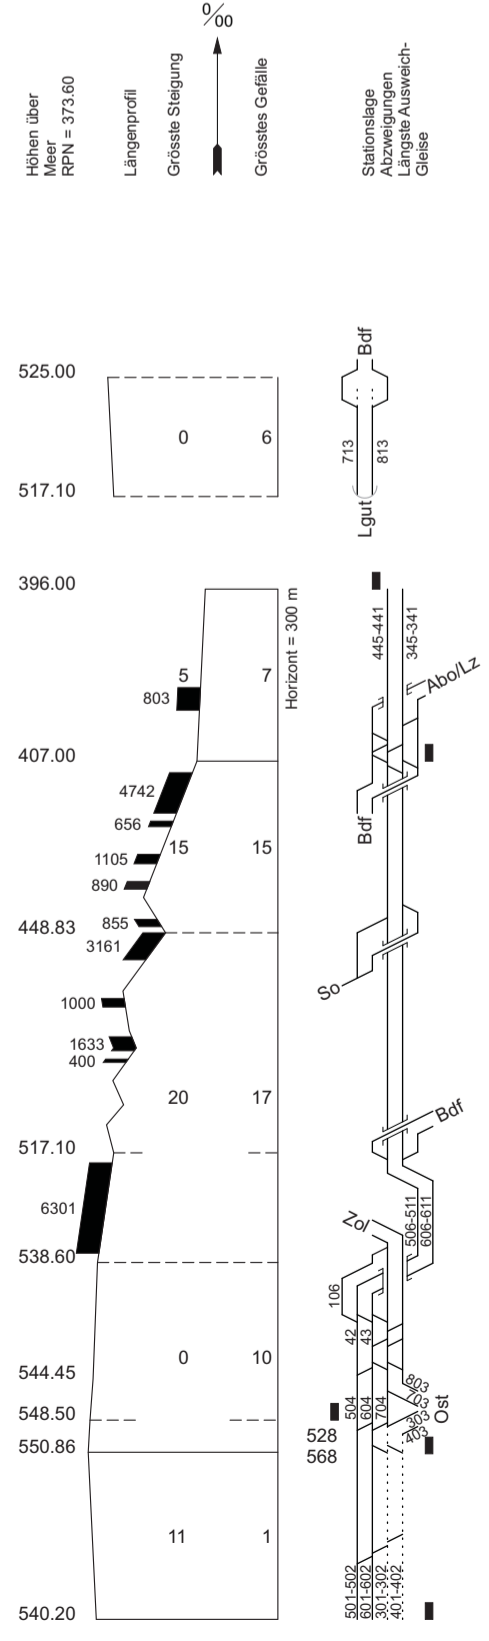

- vin Luzern
- Aarburg-Otringen Süd (Abzw)
- Aarburg-Otringen West (Abzw)
- Otten
- Aarburg-Otringen
- Aarburg-Otringen West (Abzw)
- Bilang AG (Spw)
- Rothrist
- Rothrist Hungerzell
- Rank (Spw)
- Murgenthal
- Roggwil-Wynau
- Gurtelen
- Langenthal GB
- Langenthal West (Abzw)
- Herzogenbuchsee
- Riedwil
- Lochmatt
- Wynigen
- Burgdorf
- vi. Seidrum
- vi. Hain-Rüggau
- Lysbach
- Schönbühl (Spw)
- Hindelbank
- Handfeld (Spw)
- Mattstetten (Abzw)
- Schönbühl SBB
- vi. Biedlerne
- Zollikofen
- Rüti (Abzw)
- Löchlighut
- Löchlighut Süd (Abzw)
- Bern Wankdorf
- Bern Wylerefeld
- Lorraine
- Gl. 300/400
- Bern
- vi. Bern
- vi. Bern
- vi. Bern
- vi. Bern
- Bern Weyermannshaus
- Mattstetten (Abzw)
- Aespi
- Otten Nord-Ost (Abzw)
- Otten
- Rothrist
- vi. Burgdorf
- Wanzwil (Abzw)
- vi. Biedlerne
- vi. Burgdorf
- Aespi
- Löchlighut
- Löchlighut Süd (Abzw)
- Bern Wankdorf
- Bern Wylerefeld
- Lorraine
- Gl. 500/600
- Bern

- vin Luzern
- Aarburg-Otringen Süd (Abzw)
- Aarburg-Otringen West (Abzw)
- Oltten
- Aarburg-Otringen
- Aarburg-Otringen West (Abzw)
- Bilang AG (Spw)
- Rothrist
- Rothrist Hungerzweig
- Rank (Spw)
- Murgenthal
- Roggwil-Wynau
- Gurtelen
- Langenthal GB
- Langenthal West (Abzw)
- Herzogenbuchsee
- Riedwil
- Lochmatt
- Wynigen
- Burgdorf
- vi. Seidum
- vi. Heide-Rügau
- Lysach
- Schönbühl (Spw)
- Hindelbank
- Handfeld (Spw)
- Mattstetten (Abzw)
- Schönbühl SBB
- Zollikofen
- Rüti (Abzw)
- Löchligrut
- Löchligrut Süd (Abzw)
- Bern Wylerfeld
- Lorraine Gl. 300/400
- Bern
- Gleise P (J2,J7,J8)
- Bern\_AKLM
- Bern
- Gleise G (J1,M11)
- Bern\_AKLM
- Bern Weyermannshaus
- Mattstetten (Abzw)
- Aespi
- Oltten Nord-Ost (Abzw)
- Oltten
- Rothrist
- Wanzwil (Abzw)
- vi. Beaten
- vi. Burgdorf
- Aespi
- Löchligrut
- Löchligrut Süd (Abzw)
- Bern Wylerfeld
- Lorraine Gl. 500/600
- Bern