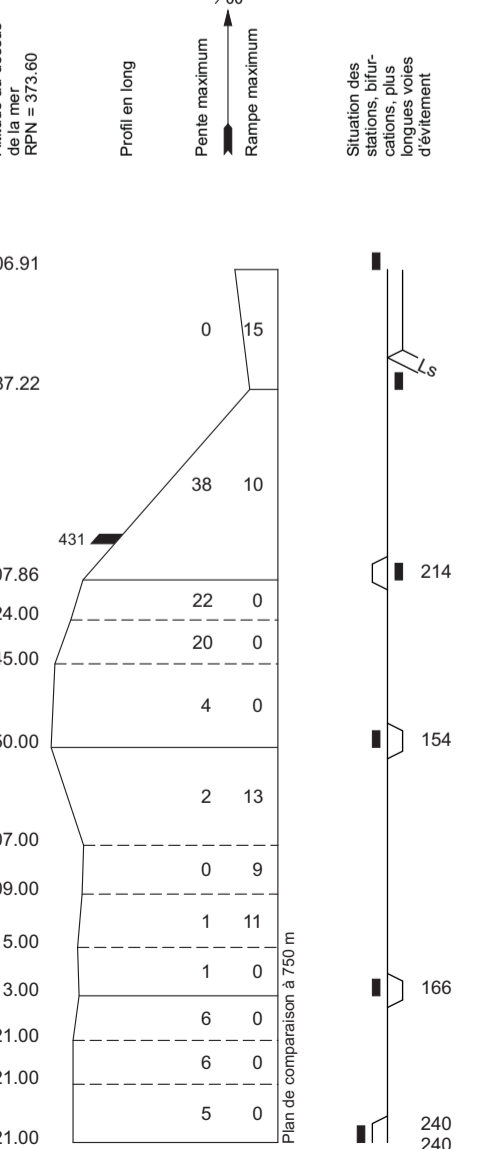

Lausanne-Triage F
Lausanne-Triage Ouest
Record Buchet
Préz Lebaz
Lausanne-Triage Sud
Bosse
Lausanne-Triage D
Léchères (bif)
Lausanne-Triage Nord
voie 972
Bussigny
Lausanne-Triage A/B
Lausanne-Triage E
voie 772
Bussigny

Lausanne
Lausanne (bif)
Malley
Renens VD
Bussigny
Fallen
Vufflens-la-Ville
Gollion
Cossonay
Vaux
Daillens
La Sarraz
Arnex
Croy-Romainmôtier
Bretonnières
Le Day
Vallorbe
Vallorbe-Frontière

Vallorbe
Le Day
Le Pont
Le Lieu
Essets-de-Rive
Sollat-Collase
Sentier-Orient
Le Brassus