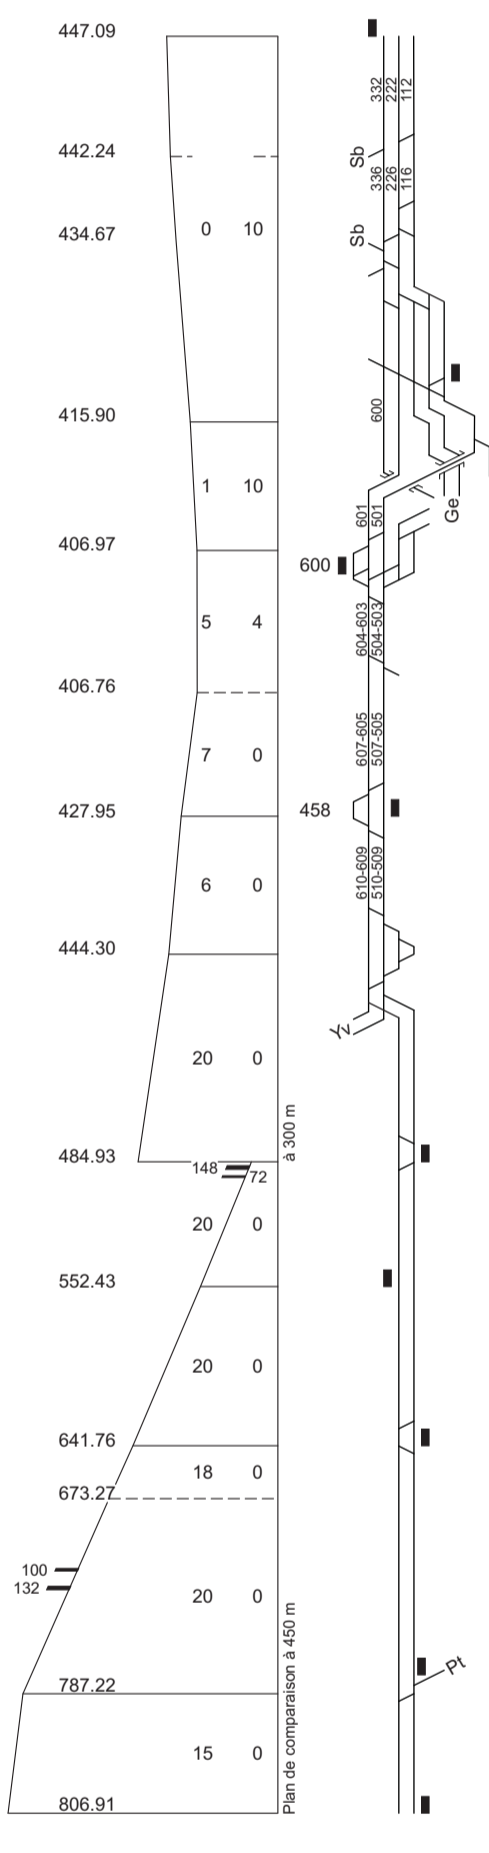

Lausanne-Triage F
Lausanne-Triage Ouest
Record Buchet
Préz Lebaz
Lausanne-Triage Sud
Bosse
Lausanne-Triage D
Léchères (bif)
Lausanne-Triage Nord
voie 972
Bussigny
Lausanne-Triage A/B
Lausanne-Triage E
voie 772
Bussigny

Lausanne
Lausanne (bif)
Malley
Renens VD
Bussigny
Fallen
Vufflens-la-Ville
Gollion
Cossonay
Vaux
Daillens
La Sarraz
Arnex
Croy-Romainmôtier
Bretonnières
Le Day
Vallorbe
Vallorbe-Frontière

Vallorbe
Le Day
Le Pont
Le Lieu
Essets-de-Rive
Sollat-Collase
Sentier-Orient
Le Brassus