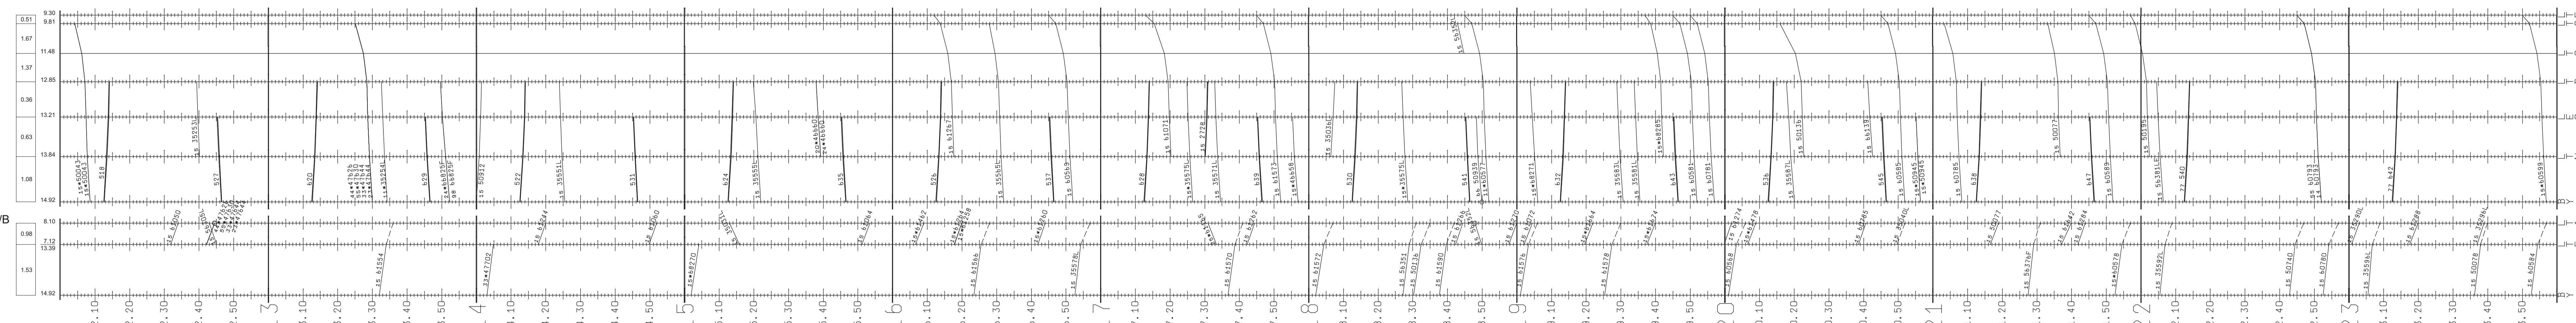

Lausanne-Triage F
Lausanne-Triage Ouest
Record Buchet
Préz Lebaz
Lausanne-Triage Sud
Bosse
Lausanne-Triage D
Léchères (bif)
Lausanne-Triage Nord
voie 972
Bussigny
Lausanne-Triage A/B
Lausanne-Triage E
voie 772
Bussigny

Lausanne
Lausanne (bif)
Malley
Renens VD
Bussigny
Fallen
Vufflens-la-Ville
Gollion
Cossonay
Vaux
Daillens
La Sarraz
Arnex
Croy-Romainmôtier
Bretonnières
Le Day
Vallorbe
Vallorbe-Frontière

Vallorbe
Le Day
Le Pont
Le Lieu
Essets-de-Rive
Sollat-Collase
Sentier-Orient
Le Brassus