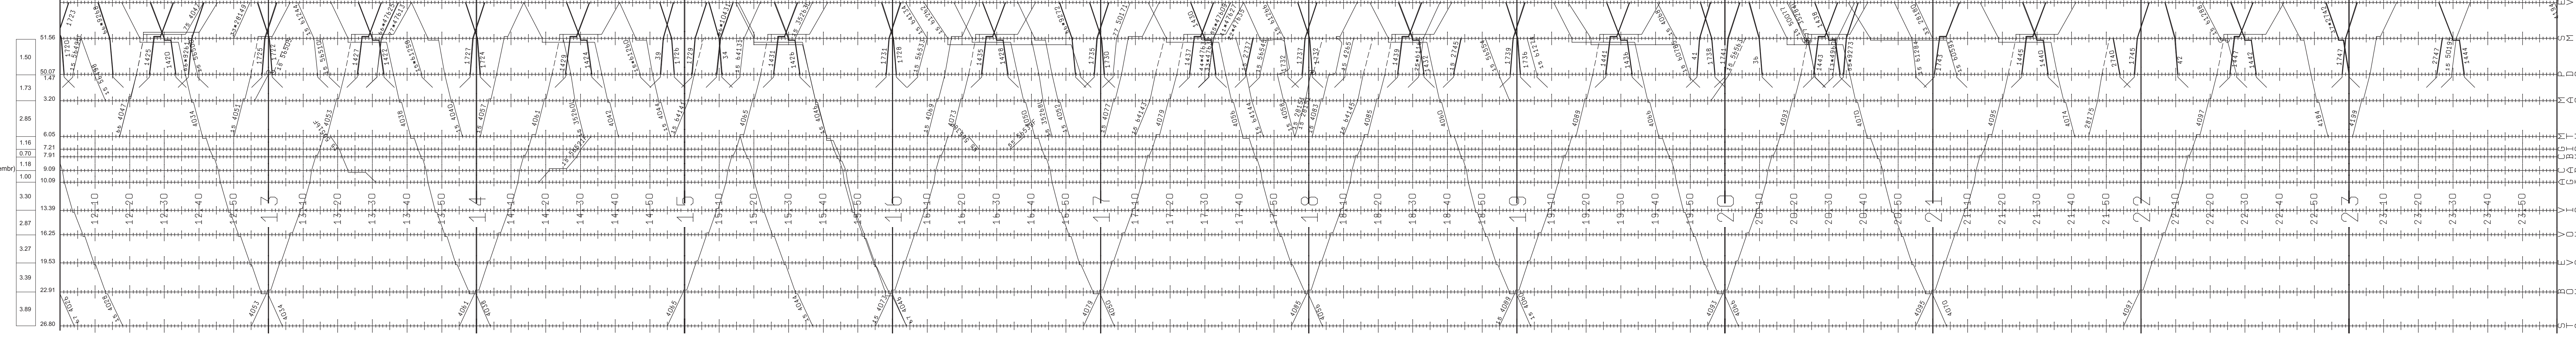

St-Maurice
 Les Paluds
 Massongex
 Monthey
 Monthey Giovanola (embar)
 Monthey centre agr Bas-Valais (embar)
 Monthey AGIP (embar)
 Vionnaz
 Vouvry
 Les Evouettes
 Bouveret
 St-Gingolph (Suisse)

Vevey
 Vevey-Ful
 Corsaux-Cornalles
 Chevres-Village
 Le Verney (embar)
 Puidoux-Chevres