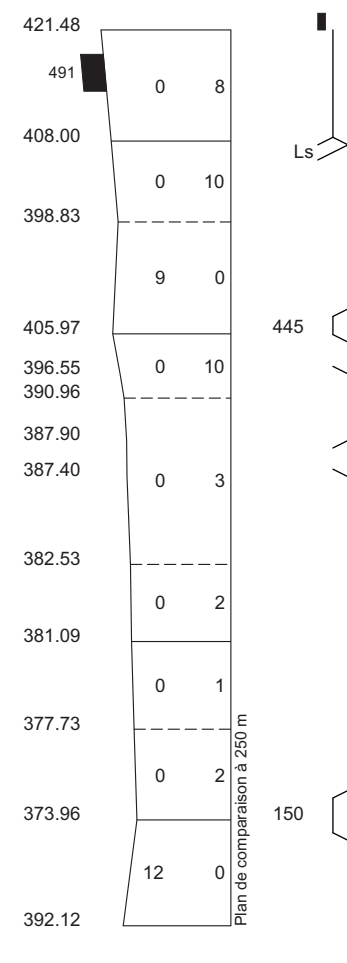

St-Maurice
 Les Paluds
 Massongex
 Monthey
 Monthey Giovanola (embar)
 Monthey centre agr Bas-Valais (embar)
 Monthey AGIP (embar)
 Vionnaz
 Vouvry
 Les Evouettes
 Bouveret
 St-Gingolph (Suisse)

Vevey
 Vevey-Ful
 Corsaux-Cornalles
 Chevres-Village
 Le Verney (embar)
 Puidoux-Chevres