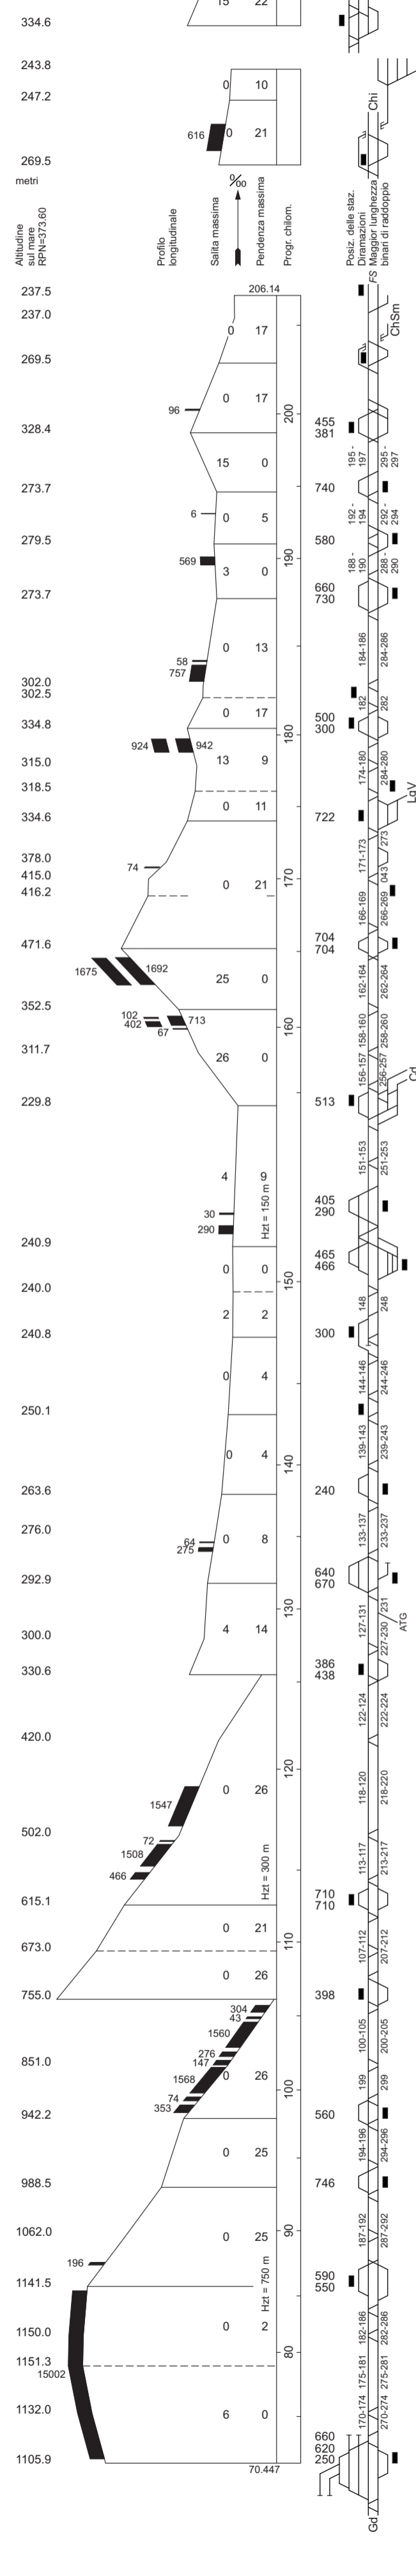

- Chiasso
- Lugano Vedeggio
- Taverne-Toricella
- Chiasso SM U L
- Balerna
- Chiasso
- Balerna
- Mendrisio
- Capolago-R.S.V.
- Maroggia-Melano
- Melide
- Lugano Paradiso (c bin)
- Lugano Paradiso
- Lugano
- Lamone (c bin)
- Lugano-Cadempino
- da e per Lugano Vedeggio
- Taverne-Toricella
- Sigirino
- Mezzovico (c bin)
- Mezzovico
- Riviera-Bironico
- Al Molto (c bin)
- Vigana (c bin)
- da e per Luino/Locarno
- Giubiasco
- Bellinzona Sud
- Bellinzona
- Bellinzona Collegeminto
- S. Paolo
- Bellinzona Nord (Sud)
- Castione-Arbedo
- Claro
- Osogna-Cresciano
- Giustizia (dira)
- Biasca
- Pasquero (bin rac)
- Palleggio Nord
- Bodio
- Glimico (c bin)
- Pianotondo (c bin)
- Lavorgo
- Chiggiona (c bin)
- Faido
- Pandorea (c bin)
- Rodi-Fiesso
- Ambri-Piotta
- Sordo (c bin)
- Airolo
- Gottardo Sud (c bin)
- Gottardo Nord (Spw)
- Göschenen

Chiasso
Lugano Vedeggio
Taverner-Toricella
Chiasso SM
Balerna
Chiasso
Balerna
Mendrisio
Capolago-R.S.V.
Maroggia-Melano
Melide
Lugano Paradiso (c bin)
Lugano Paradiso
Lamone (c bin)
Lugano
Taverner-Toricella
Sigirino
Mezzovico (c bin)
Mezzovico
Riviera-Bironico
Al Motto (c bin)
Vigana (c bin)
Giubiasco
Bellinzona Sud
Bellinzona
Bellinzona Collegamento
S. Paolo
Bellinzona Nord (Sd)
Castione-Arbedo
Claro
Osogna-Cresciano
Biasca
Pasquero (bin rac)
Palleggio Nord
Bodio
Glimico (c bin)
Pianotondo (c bin)
Lavorgo
Chiggiogna (c bin)
Faido
Pandorea (c bin)
Rodi-Fiesso
Ambri-Piotta
Sordo (c bin)
Airole
Gottardo Sud (c bin)
Göschenen