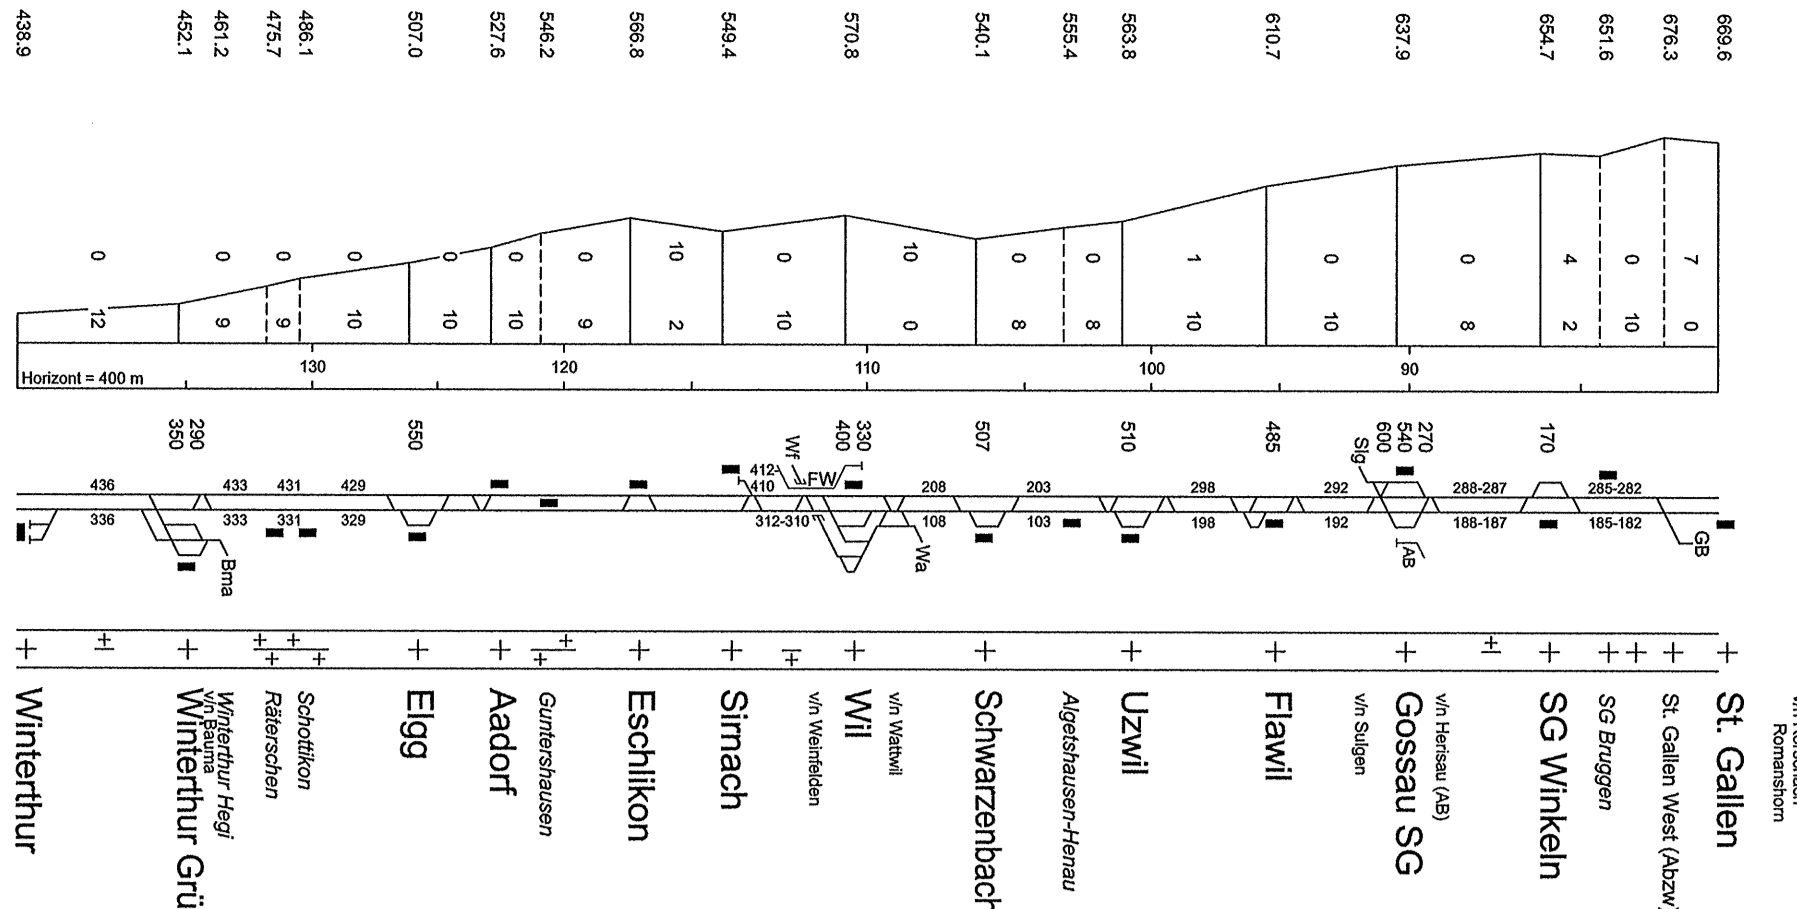

SBB 71

12. Dez 2010 - 10. Dez 2011 (Vers 23)

520	518	516	514	512	510	508	506	504	502	500	498	496	494	492	490	488	486	484	482	480	478	476	474	472	470	468	466	464	462	460	458	456	454	452	450	448	446	444	442	440	438	436	434	432	430	428	426	424	422	420

Höhe über Meer (NHN) 403730.00
Längsprofil
Größtes Gefälle
Größte Steigung
Kleinststeigung
Stationsnamen
Abzweigungen
Linien
Anfahrtsbahn
Blockstationen
Winterthur
Winterthur GB