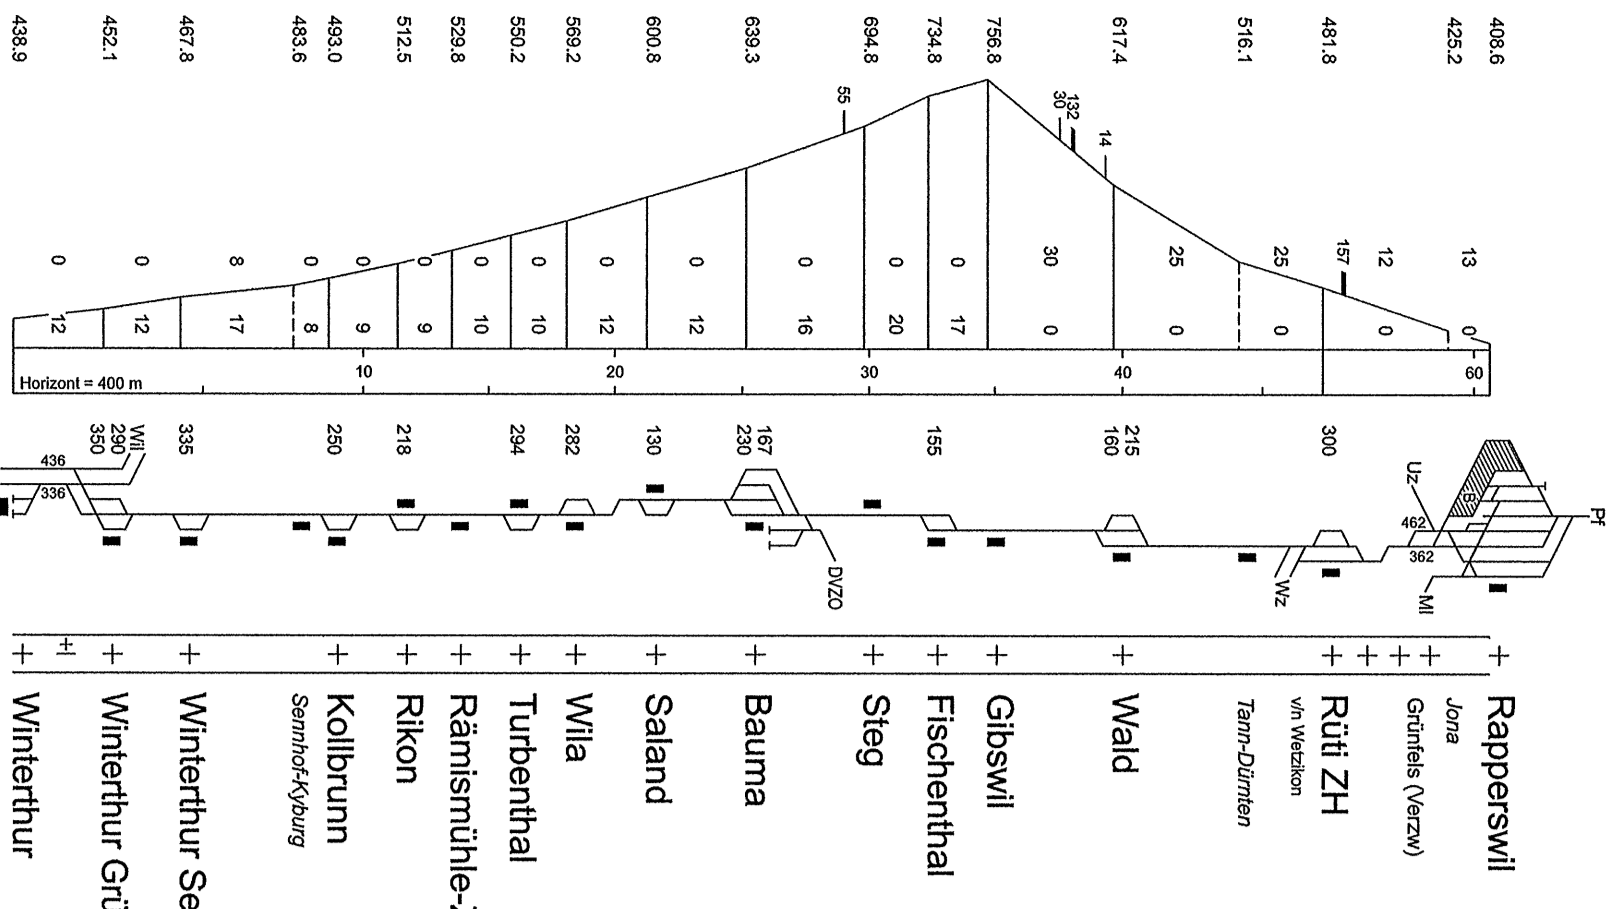

460	458	456	454	452	450	448	446	444	442	440	438	436	434	432	430	428	426	424	422	420

SBB 71

12. Dez 2010 - 10. Dez 2011 (Vers 23)

520	518	516	514	512	510	508	506	504	502	500	498	496	494	492	490	488	486	484	482	480	478	476	474	472	470	468	466	464	462	460	458	456	454	452	450	448	446	444	442	440	438	436	434	432	430	428	426	424	422	420

Höhe über Meer (NHN) 403730.00
Längsprofil
Größtes Gefälle
Größte Steigung
Kleinststeigung
Stationsnamen
Abzweigungen
Linien
Anfahrtsbahn
Blockstationen
Winterthur
Winterthur GB